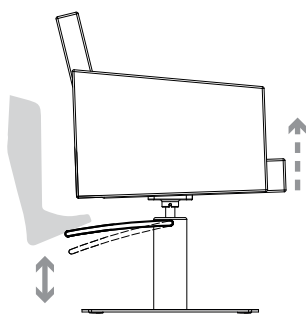

ROUND BASE

330 mm  
520 mm  
520 mm  
17 kg

SQUARE BASE

HEIGHT 330 mm  
DEPTH 520 mm  
WIDTH 520 mm  
WEIGHT 17 kg

KUBE BASE

440 mm  
590 mm  
590 mm  
14 kg

BOSS BASE

\*

Boss Base +20

Star Base +40

In the box /En la caja/Dans la boîte

Chair + Base /Silla+Pie/Fauteuil+Pied

Raise  
/Subir/Monter

Lower  
/Bajar/Descendre

Lock  
/Bloquear/Bloquer

Unlock  
/Desbloquear/Debloquer