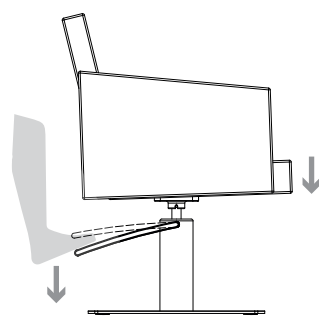

ROUND BASE

330 mm  
520 mm  
520 mm  
17 kg

SQUARE BASE

HEIGHT 330 mm  
DEPTH 520 mm  
WIDTH 520 mm  
WEIGHT 17 kg

KUBE BASE

440 mm  
590 mm  
590 mm  
14 kg

BOSS BASE

\*

Boss Base +20

Star Base +40

In the box /En la caja/Dans la boîte

Chair + Base /Silla+Pie/Fauteuil+Pied

Raise  
/Subir/Monter

Lower  
/Bajar/Descendre

Lock  
/Bloquear/Bloquer

Unlock  
/Desbloquear/Debloquer