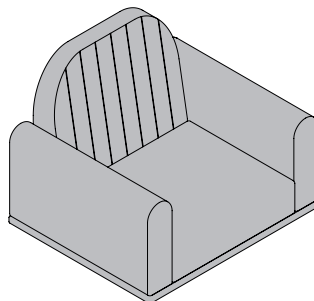

# Caravelle

Styling Chair

**pah**

Dimensions /Dimensiones/Dimensions

(mm)

HEIGHT 370 mm  
DEPTH 570 mm  
WIDTH 590 mm  
WEIGHT 8 kg

STAR BASE

330 mm  
520 mm  
520 mm  
16 kg

ROUND BASE

330 mm  
520 mm  
520 mm  
17 kg

SQUARE BASE

HEIGHT 330 mm  
DEPTH 520 mm  
WIDTH 520 mm  
WEIGHT 17 kg

KUBE BASE

440 mm  
590 mm  
590 mm  
14 kg

BOSS BASE

\*

Boss Base +20

Star Base +40

In the box /En la caja/Dans la boîte

Chair + Base /Silla+Pie/Fauteuil+Pied

Raise  
/Subir/Monter

Lower  
/Bajar/Descendre

Lock  
/Bloquear/Bloquer

Unlock  
/Desbloquear/Debloquer