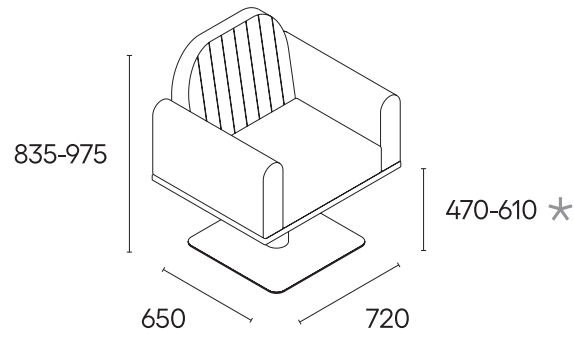

# Caravelle

Styling Chair

**pah**

Dimensions /Dimensiones/Dimensions

(mm)

HEIGHT 370 mm  
DEPTH 570 mm  
WIDTH 590 mm  
WEIGHT 8 kg

STAR BASE

330 mm  
520 mm  
520 mm  
16 kg

ROUND BASE

330 mm  
520 mm  
520 mm  
17 kg

SQUARE BASE

HEIGHT 330 mm  
DEPTH 520 mm  
WIDTH 520 mm  
WEIGHT 17 kg

KUBE BASE

440 mm  
590 mm  
590 mm  
14 kg

BOSS BASE

\*