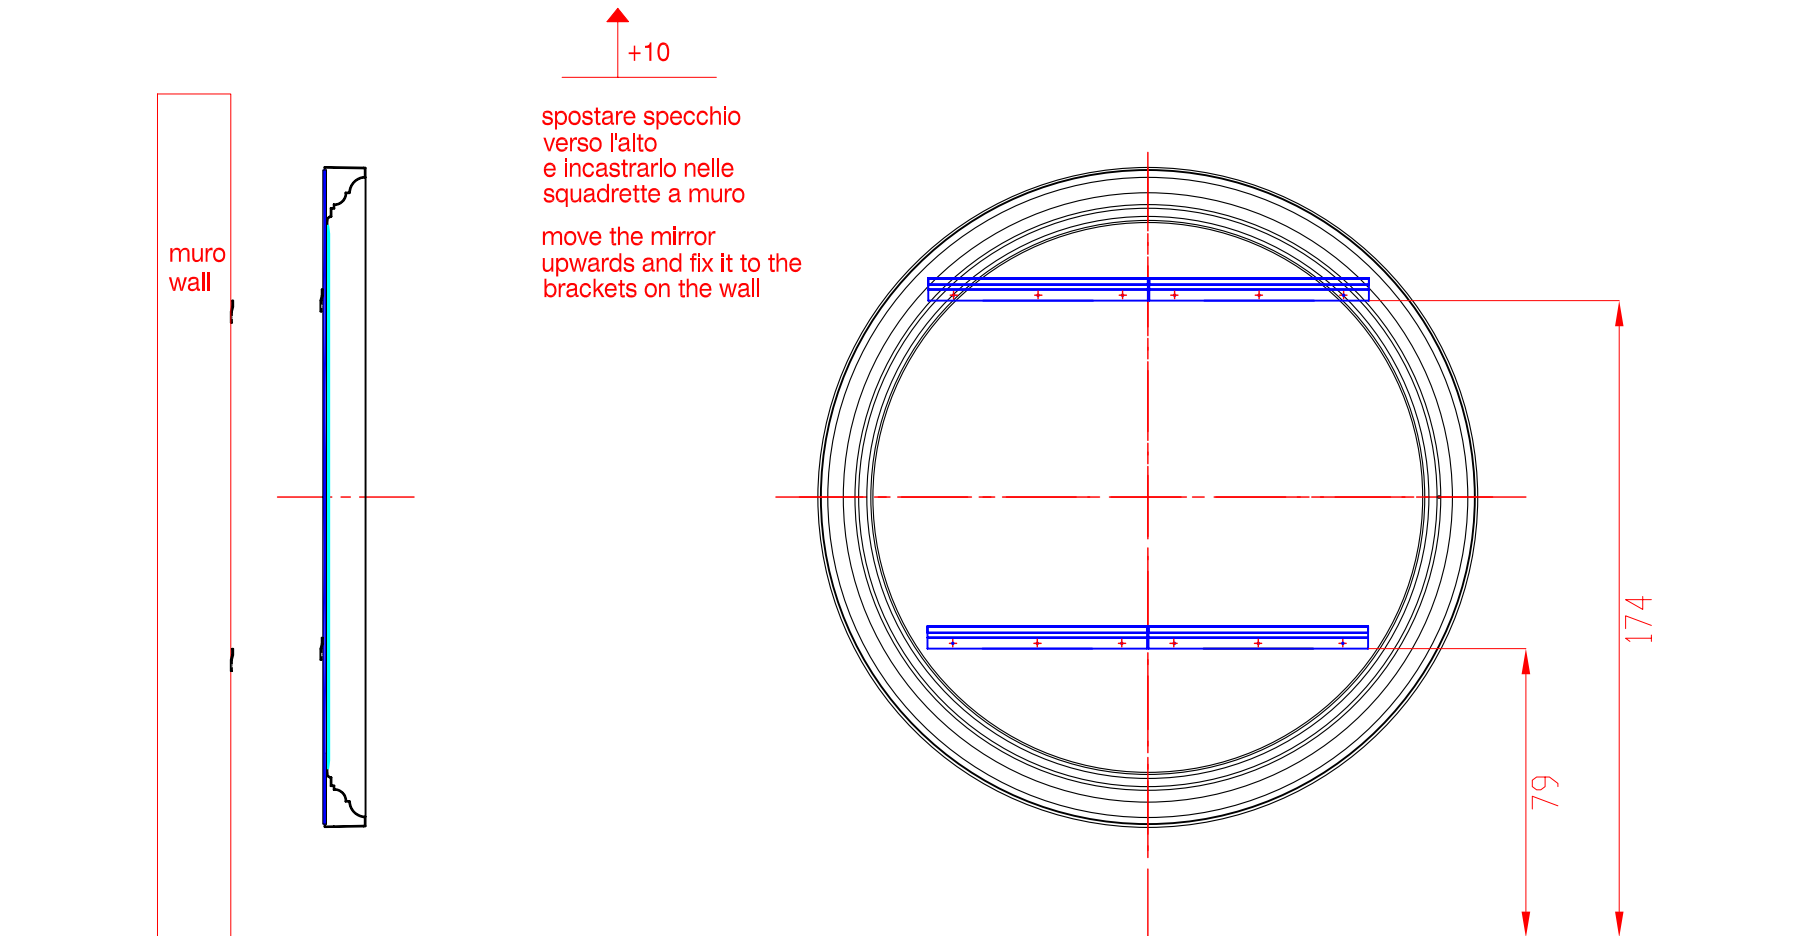

dimensioni Art. GCMW035PL posto di lavoro NABUCCO A PARETE scala 1:20  
dimensions Art. GCMW035PL styling unit NABUCCO WALL HUNG scale1:20

formato

A4

schema di montaggio Art. GCMW035PL posto di lavoro NABUCCO A PARETE scala 1:20

assembling scheme Art. GCMW0305L styling unit NABUCCO WALL HUNG scale1:20

formato

A4