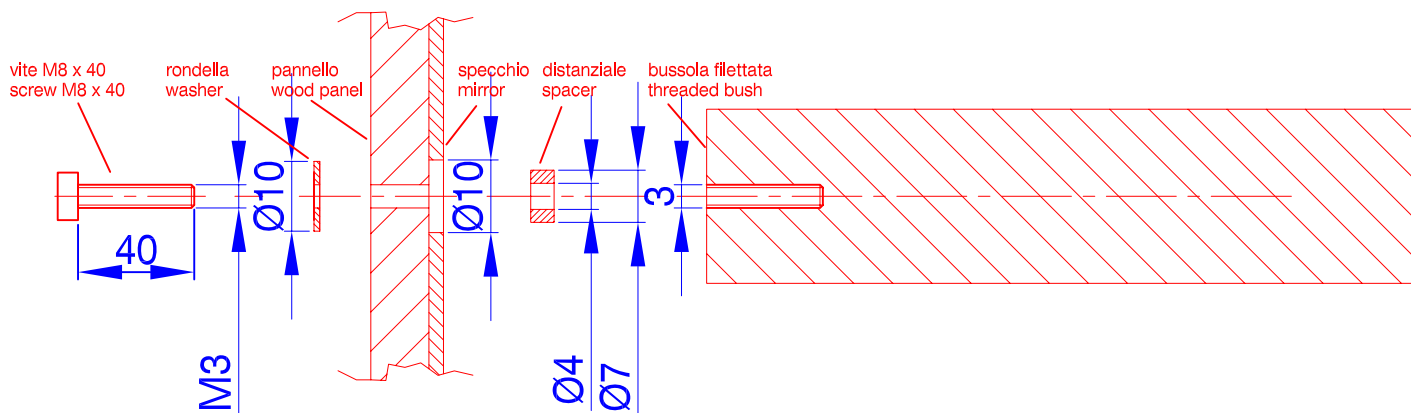

Art. GCMW020PL
GCMW020PL

dimensioni
posto di lavoro OTELLO scala 1:10
dimensions
styling unit OTELLO scale 1:10

formato

A4

Art. GCMW020PL
GCMW020PL

posizione agganci a muro
posto di lavoro OTELLO scala 1:10
wall hung positions
styling unit OTELLO scale 1:10

formato

A4

montare a pacco
pannello e specchio
con il piano
put together panel
and mirror with the shelf

Art. GCMW020PL
GCMW020PL

schema di montaggio piano
posto di lavoro OTELLO scala 1:10
shelf assembly scheme
styling unit OTELLO scale 1:10

formato

A4