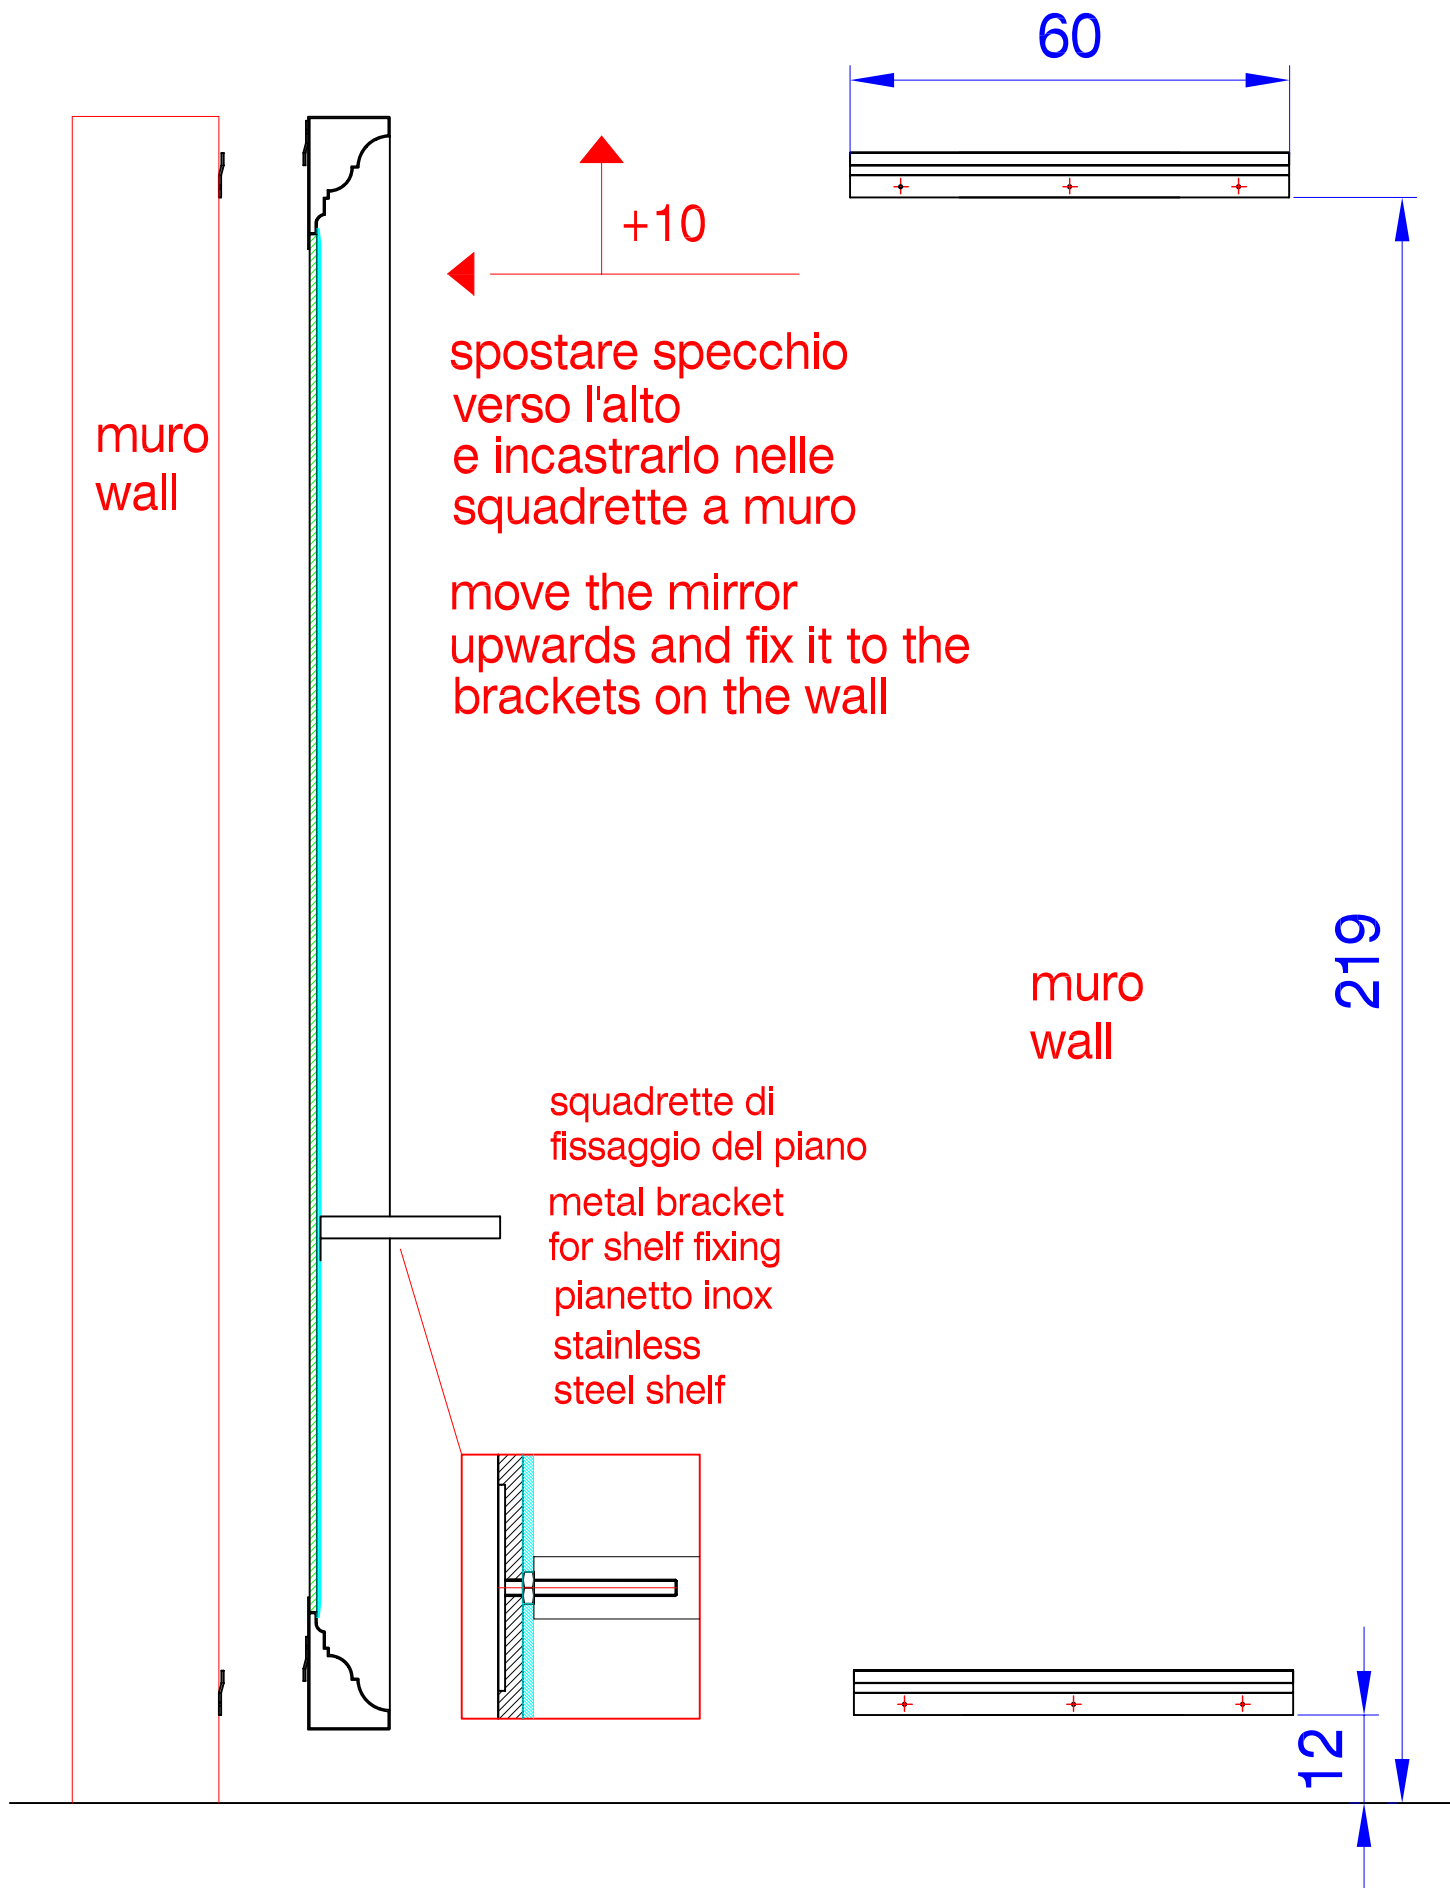

Art. GCMW020PL
GCMW020PL

dimensioni
posto di lavoro OTELLO scala 1:10
dimensions
styling unit OTELLO scale 1:10

formato

A4

Art. GCMW020PL
GCMW020PL

posizione agganci a muro
posto di lavoro OTELLO scala 1:10
wall hung positions
styling unit OTELLO scale 1:10

formato

A4

montare a pacco
pannello e specchio
con il piano
put together panel
and mirror with the shelf

Art. GCMW020PL
GCMW020PL

schema di montaggio piano
posto di lavoro OTELLO scala 1:10
shelf assembly scheme
styling unit OTELLO scale 1:10

formato

A4