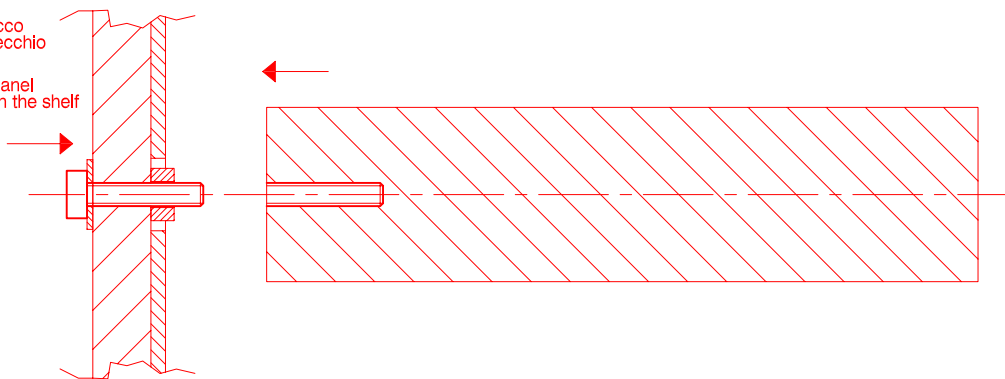

Art. GCMW020PL
GCMW020PL

dimensioni
posto di lavoro OTELLO scala 1:10
dimensions
styling unit OTELLO scale 1:10

formato

A4

Art. GCMW020PL
GCMW020PL

posizione agganci a muro
posto di lavoro OTELLO scala 1:10
wall hung positions
styling unit OTELLO scale 1:10

formato

A4

montare a pacco
pannello e specchio
con il piano
put together panel
and mirror with the shelf

Art. GCMW020PL
GCMW020PL

schema di montaggio piano
posto di lavoro OTELLO scala 1:10
shelf assembly scheme
styling unit OTELLO scale 1:10

formato

A4