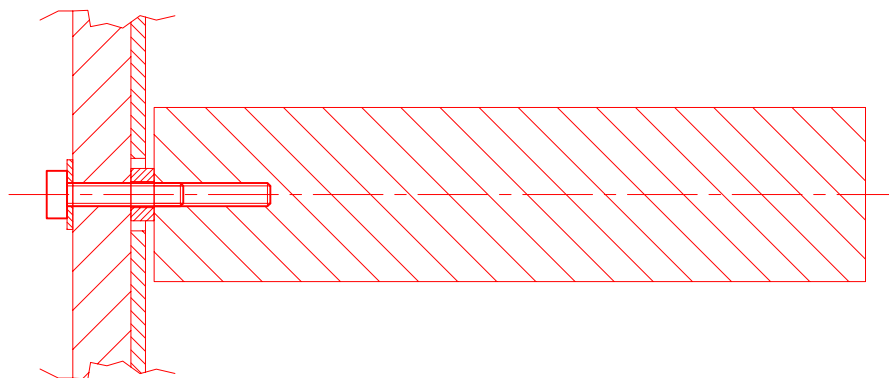

Art. GCMW020PL
GCMW020PL

dimensioni
posto di lavoro OTELLO scala 1:10
dimensions
styling unit OTELLO scale 1:10

formato

A4

Art. GCMW020PL
GCMW020PL

posizione agganci a muro
posto di lavoro OTELLO scala 1:10
wall hung positions
styling unit OTELLO scale 1:10

formato

A4

montare a pacco
pannello e specchio
con il piano
put together panel
and mirror with the shelf

Art. GCMW020PL
GCMW020PL

schema di montaggio piano
posto di lavoro OTELLO scala 1:10
shelf assembly scheme
styling unit OTELLO scale 1:10

formato

A4