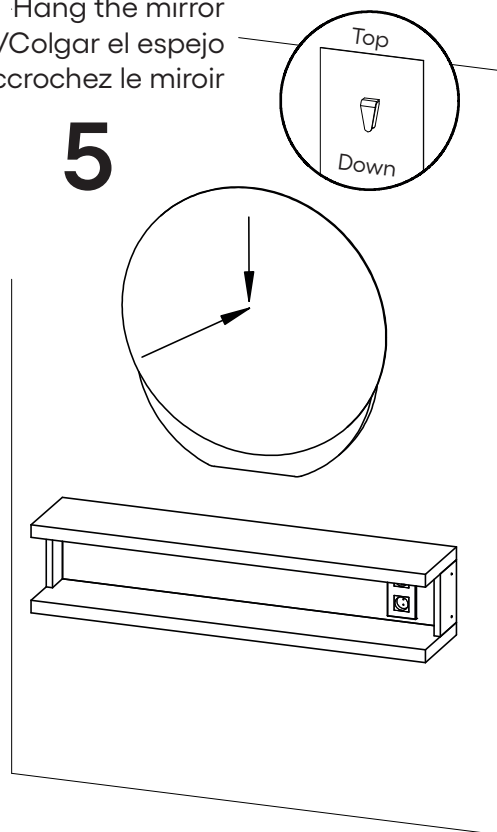

# Drop

Styling Unit

**pah**

Dimensions /Dimensiones/Dimensions

---

(mm)

In the box /En la caja/Dans la boîte

---

Assembling /Montaje/Assemblage

Remove the upholstered front panel before fitting the shelf.  
Retire el panel frontal tapizado antes de colocar el estante.  
Retirez le panneau avant rembourré avant d'installer l'étagère.

Hang the mirror  
/Colgar el espejo  
/Accrochez le miroir

Light entrance point /Punto de entrada de luz/Point d'entrée de lumière

**Light information:**

1 LED strip light: 19,2W  
3000K L2000mm  
1 Converter LED 30W 220AC-in/24DC-out