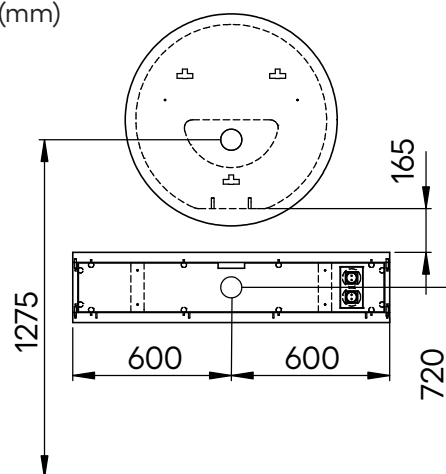

Socket info:

Socket 16A 250V
+ child protection

(mm)

pahi.com
pahi@pahi.com
T +34 938 890 417

C. Barcelona 32-34
08503 Gurb
Barcelona, Spain

pahi