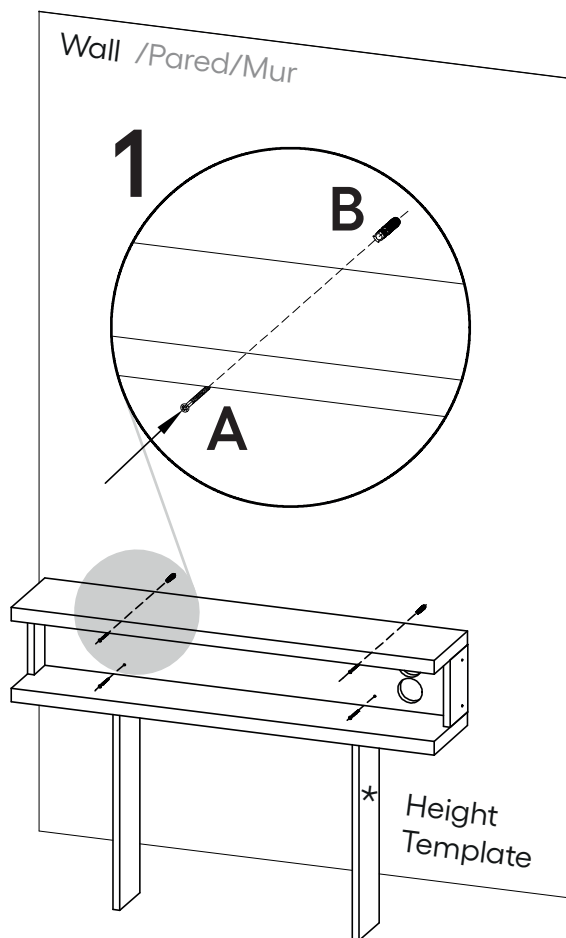

# Drop

Styling Unit

**pah**

Dimensions /Dimensiones/Dimensions

---

(mm)

In the box /En la caja/Dans la boîte

---

Hang the mirror  
/Colgar el espejo  
/Accrochez le miroir

Light entrance point /Punto de entrada de luz/Point d'entrée de lumière

**Light information:**

1 LED strip light: 19,2W  
3000K L2000mm  
1 Converter LED 30W 220AC-in/24DC-out