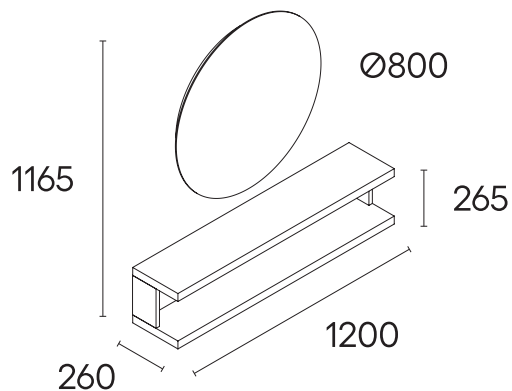

# Drop

Styling Unit

**pah**

Dimensions /Dimensiones/Dimensions

---

(mm)

In the box /En la caja/Dans la boîte

---

Hang the mirror  
/Colgar el espejo  
/Accrochez le miroir

Light entrance point /Punto de entrada de luz/Point d'entrée de lumière

**Light information:**

1 LED strip light: 19,2W  
3000K L2000mm  
1 Converter LED 30W 220AC-in/24DC-out