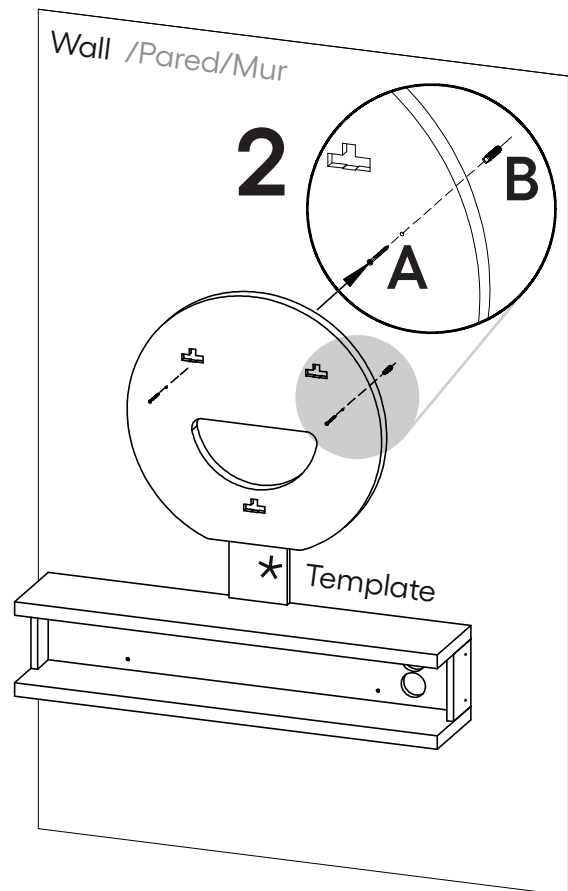

# Drop

Styling Unit

**pah**

Dimensions /Dimensiones/Dimensions

---

(mm)

In the box /En la caja/Dans la boîte

---

Assembling /Montaje/Assemblage

Remove the upholstered front panel before fitting the shelf.  
Retire el panel frontal tapizado antes de colocar el estante.  
Retirez le panneau avant rembourré avant d'installer l'étagère.

Hang the mirror  
/Colgar el espejo  
/Accrochez le miroir

Light entrance point /Punto de entrada de luz/Point d'entrée de lumière

**Light information:**

1 LED strip light: 19,2W  
3000K L2000mm  
1 Converter LED 30W 220AC-in/24DC-out