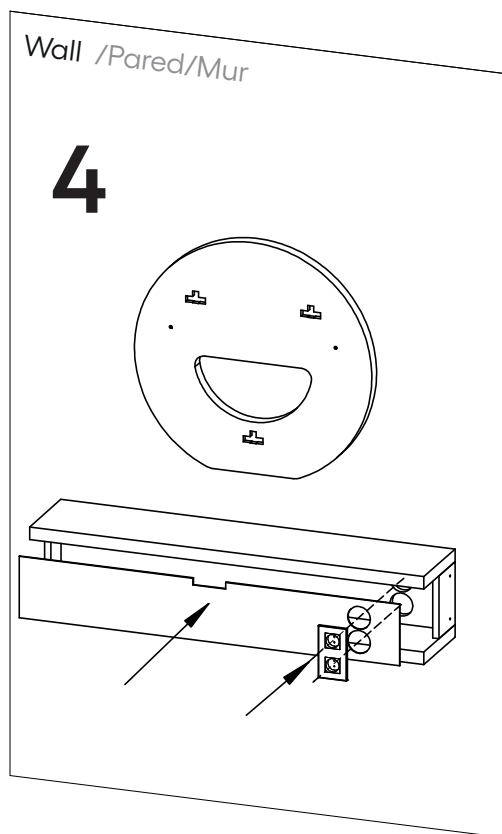

# Drop

Styling Unit

**pah**

Dimensions /Dimensiones/Dimensions

---

(mm)

In the box /En la caja/Dans la boîte

---

Hang the mirror  
/Colgar el espejo  
/Accrochez le miroir

Light entrance point /Punto de entrada de luz/Point d'entrée de lumière

**Light information:**

1 LED strip light: 19,2W  
3000K L2000mm  
1 Converter LED 30W 220AC-in/24DC-out