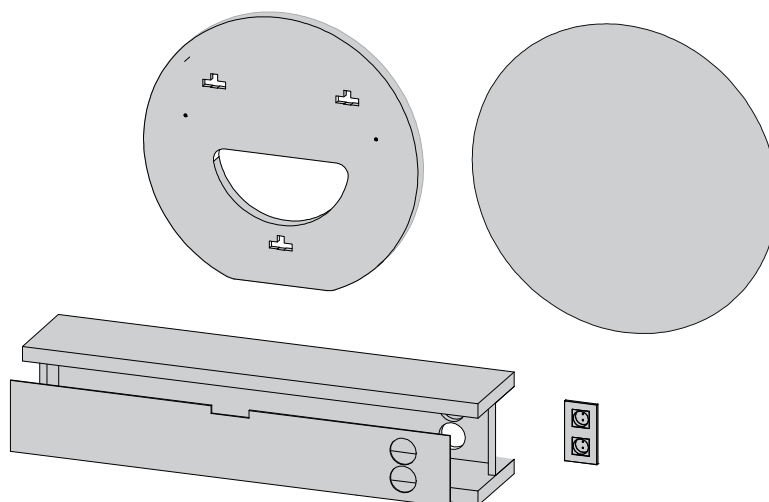

# Drop

Styling Unit

**pah**

Dimensions /Dimensiones/Dimensions

---

(mm)

In the box /En la caja/Dans la boîte

---

Hang the mirror  
/Colgar el espejo  
/Accrochez le miroir

Light entrance point /Punto de entrada de luz/Point d'entrée de lumière

**Light information:**

1 LED strip light: 19,2W  
3000K L2000mm  
1 Converter LED 30W 220AC-in/24DC-out