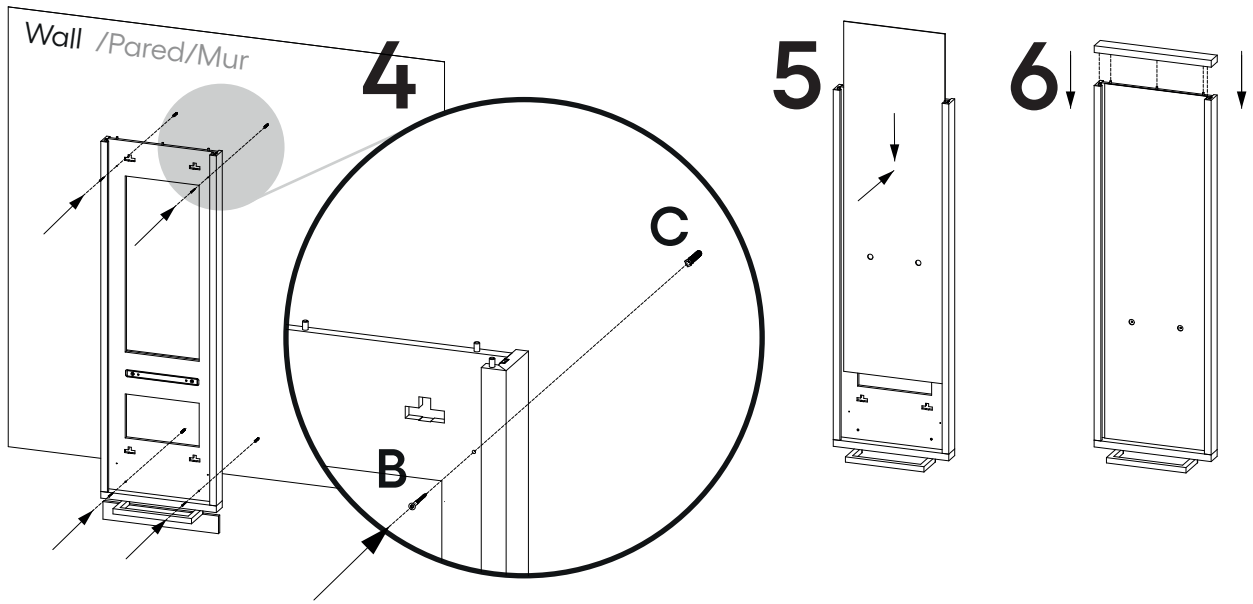

pahi.com
pahi@pahi.com
T +34 938 890 417

C. Barcelona 32-34
08503 Gurb
Barcelona, Spain