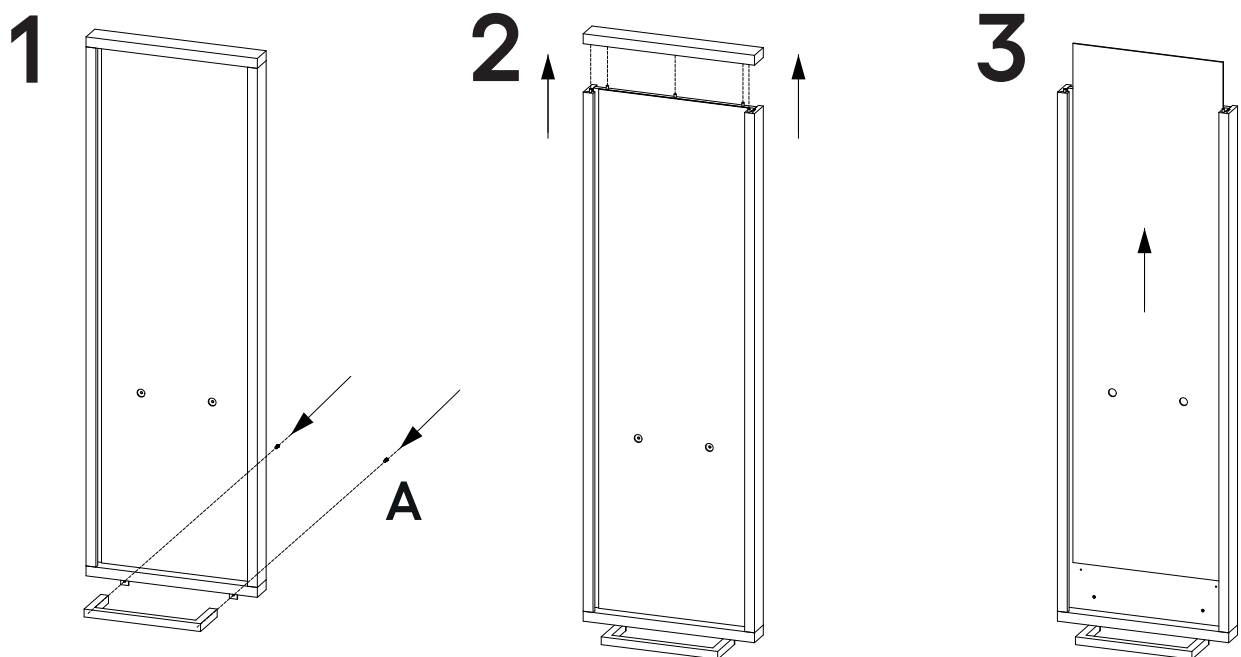

Assembling /Montaje/Assemblage