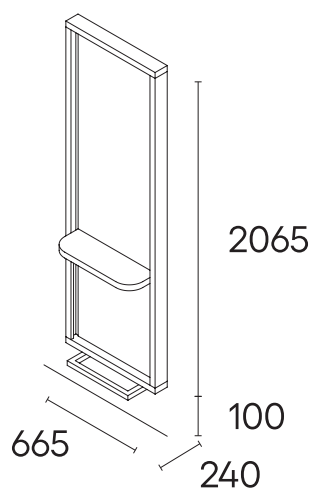

# Minuit

Styling Unit

**pah**

Dimensions /Dimensiones/Dimensions

---

(mm)

In the box /En la caja/Dans la boîte

---

Light Entrance Point /Punto de entrada de luz/Point d'entrée de lumière

---

(mm)

**Light /Luz/Lumière**

2 LED Lighting L1473  
3000K  
18W x2 = 36W  
220AC

Hardware /Herrajes/Materiel

---

Assembling /Montaje/Assemblage