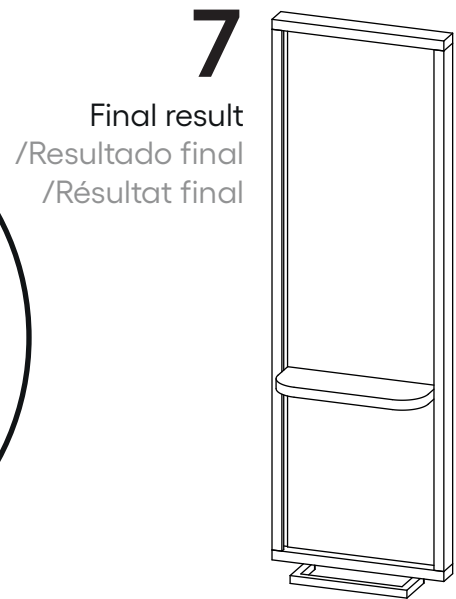

pahi.com
pahi@pahi.com
T +34 938 890 417

C. Barcelona 32-34
08503 Gurb
Barcelona, Spain