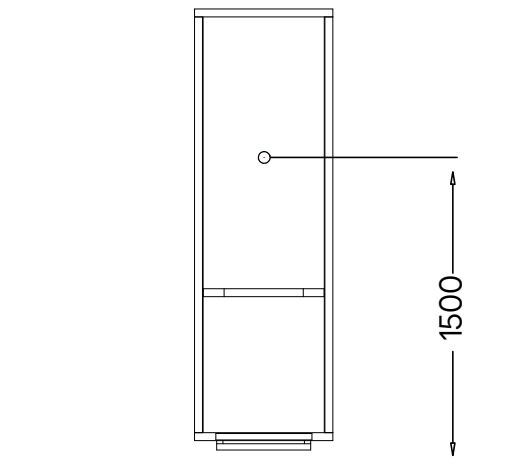

# Minuit

Styling Unit

**pah**

Dimensions /Dimensiones/Dimensions

---

(mm)

In the box /En la caja/Dans la boîte

---

Light Entrance Point /Punto de entrada de luz/Point d'entrée de lumière

---

(mm)

**Light /Luz/Lumière**

2 LED Lighting L1473  
3000K  
18W x2 = 36W  
220AC

Hardware /Herrajes/Materiel

---

Assembling /Montaje/Assemblage