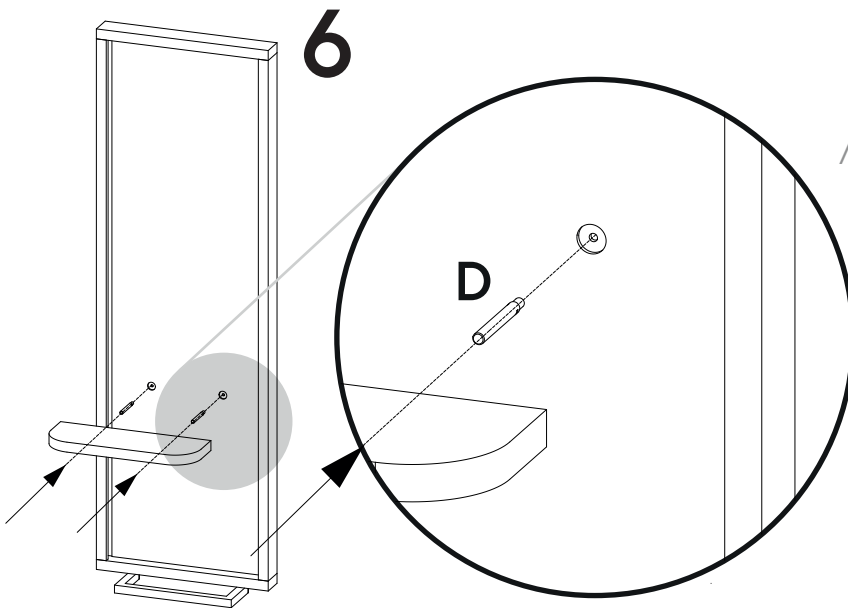

pahi.com
pahi@pahi.com
T +34 938 890 417

C. Barcelona 32-34
08503 Gurb
Barcelona, Spain