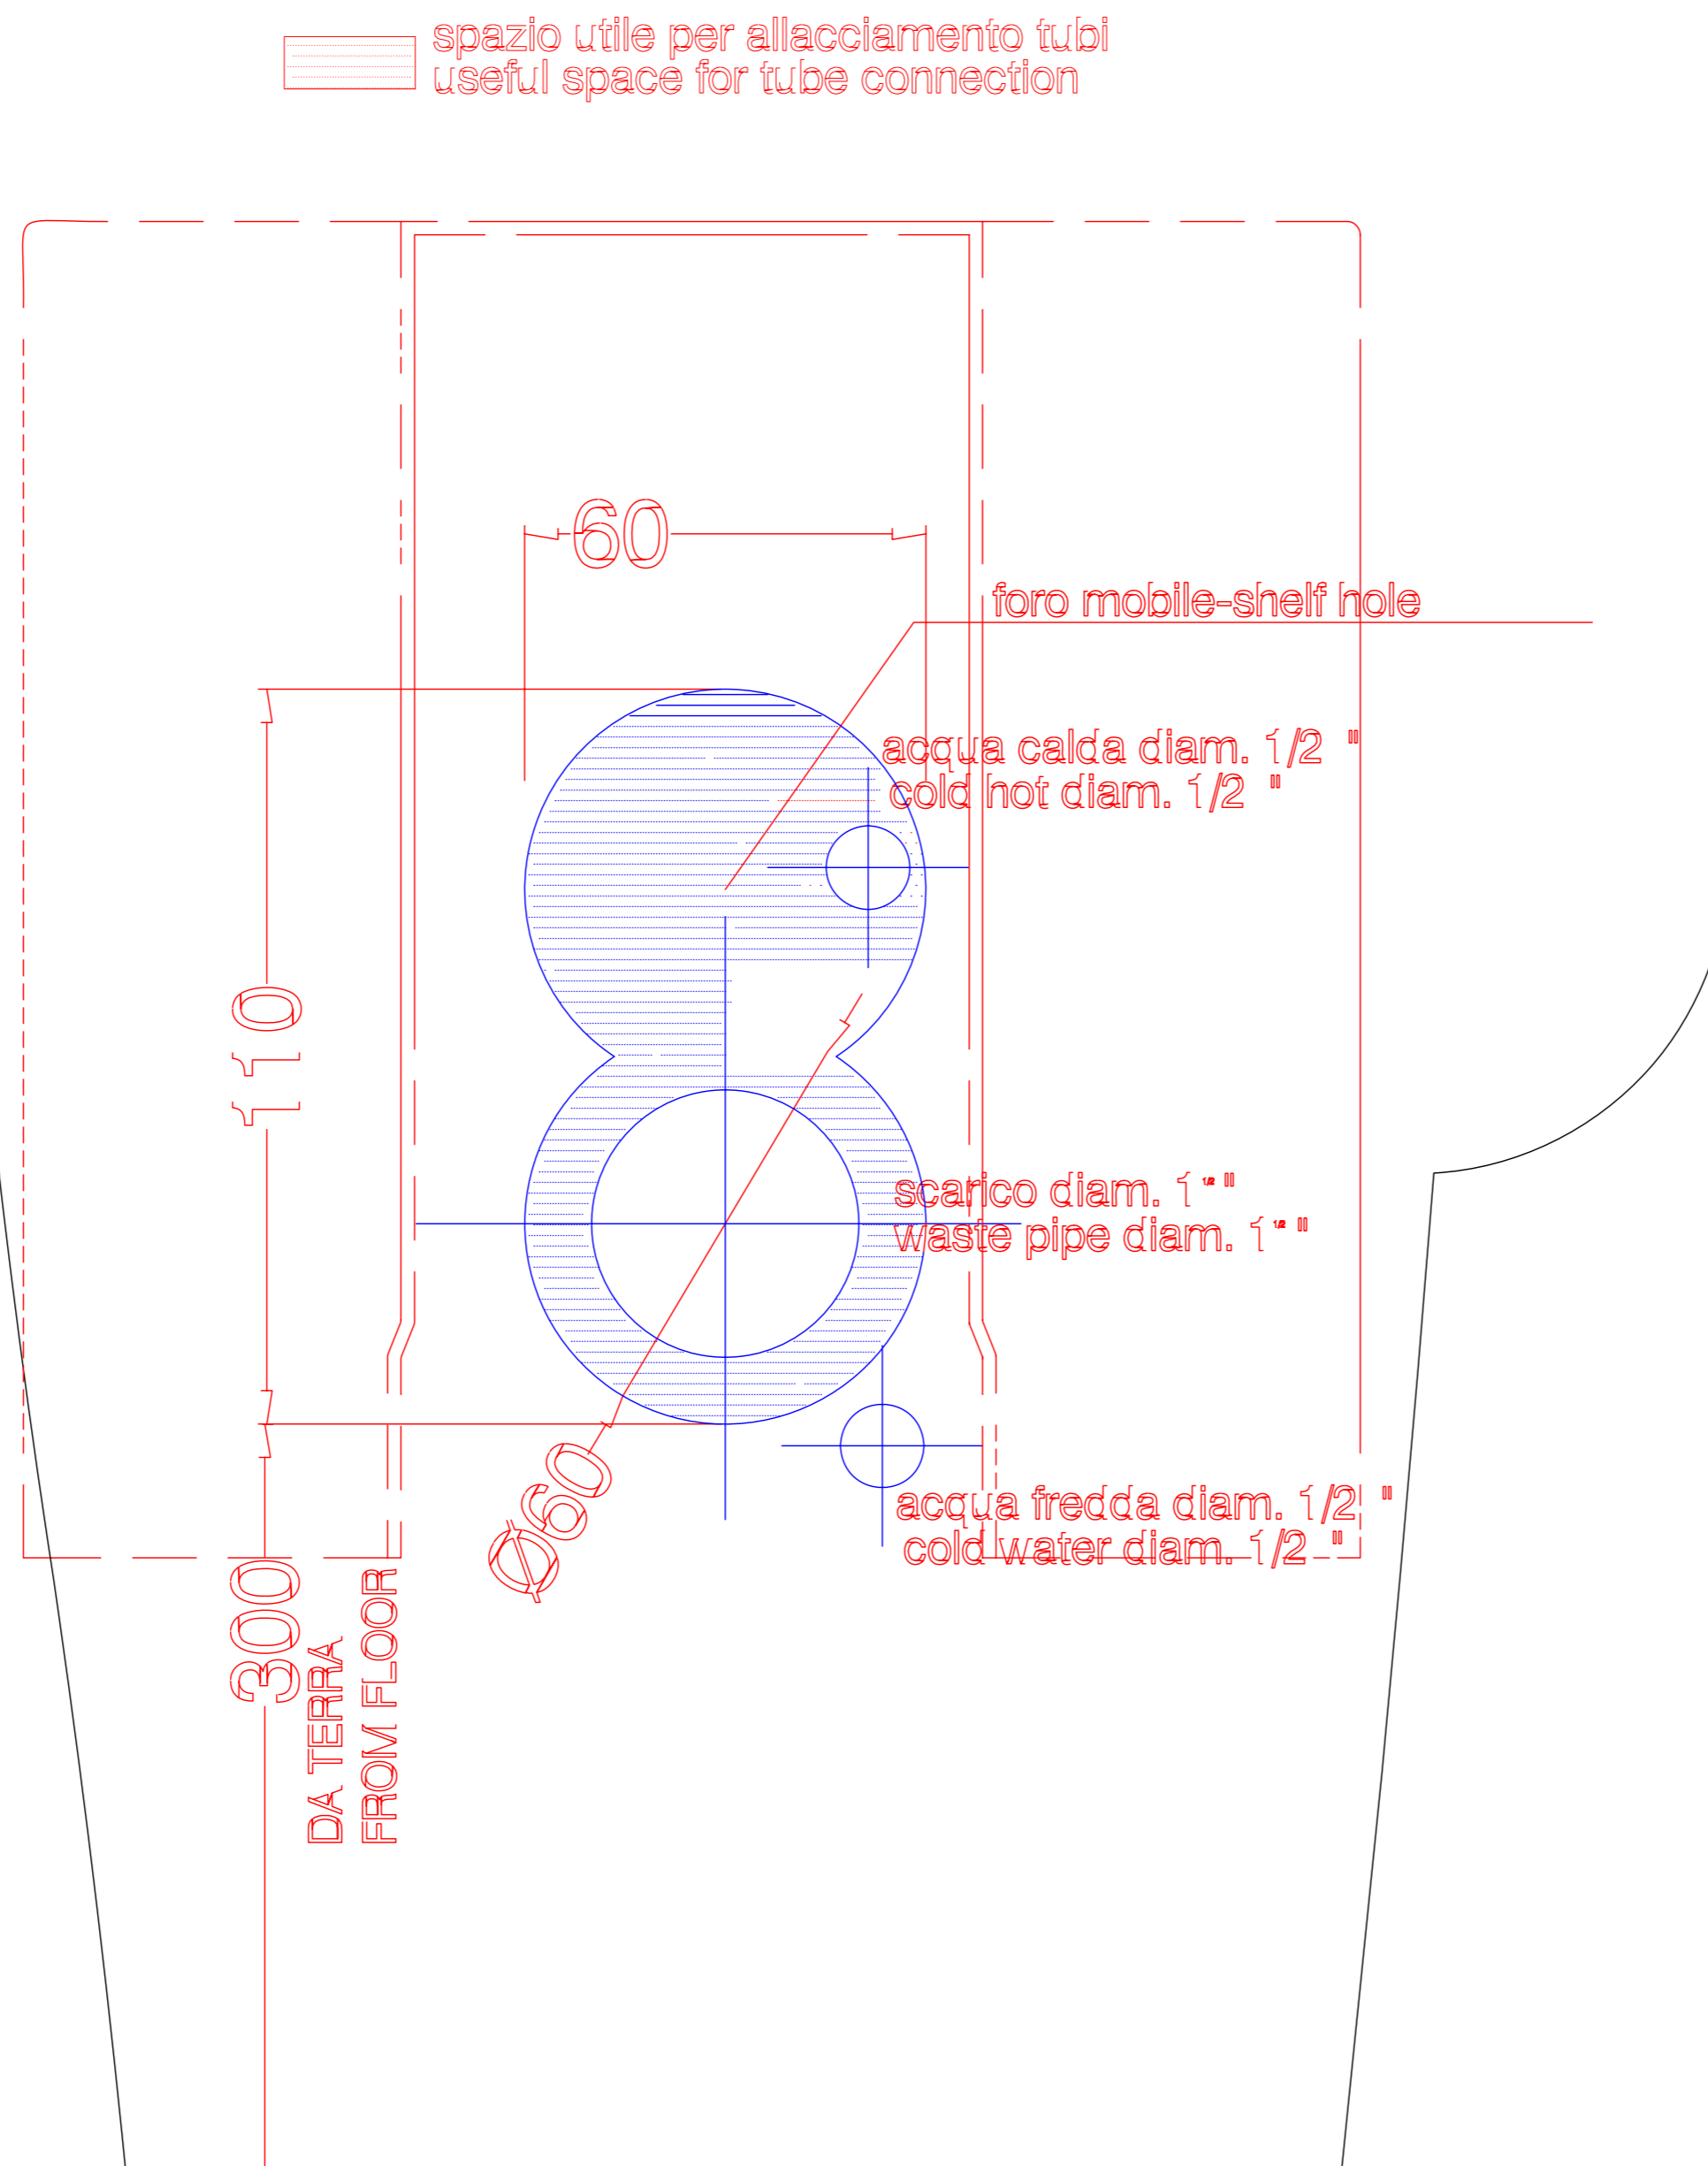

dimensioni Art. GSAW001BN lavaggio GRALIWASH scala 1:10
 dimensions Art. GSAW001BN lavaggio GRALIWASH scala 1:10

formato

A4

impianti a pavimento Art. GSAW001BN lavaggio GRALIWASH scala 1:20
 floor plumbing Art. GSAW001BN lavaggio GRALIWASH scala 1:20

formato

A4

LATO VASCA - BOWL SIDE

NB. i nostri rubinetti sono dotati di un flessibile con attacco 3/8 femmina

ONLY USA
NB. our faucets are provided with a flexible with A 9/16 connection

- fori per fissaggio piastra a pavimento
- holes for screws to fix the metal plate to the floor

LATO POLTRONA - CHAIR SIDE

A* = DISTANZA CONSIGLIATA 50-60 Cm
RACCOMANDED DISTANCE 50/60 CM

NB. I nostri rubinetti sono dotati
di un flessibile con attacco
3/8 femmina

ONLY USA
NB. our faucets are provided
with a flexible with A 9/16 connection

impianti a parete Art. GSAW001BN lavaggio GRALIWASH scala 1:10
wall plumbing Art. GSAW001BN lavaggio GRALIWASH scala 1:10

formato

A4

lato poltrona wide side

FISSAGGIO RACCORDO

1- FORARE L'ELENTO
RETTANGOLARE COME
INDICATO NEL DWG