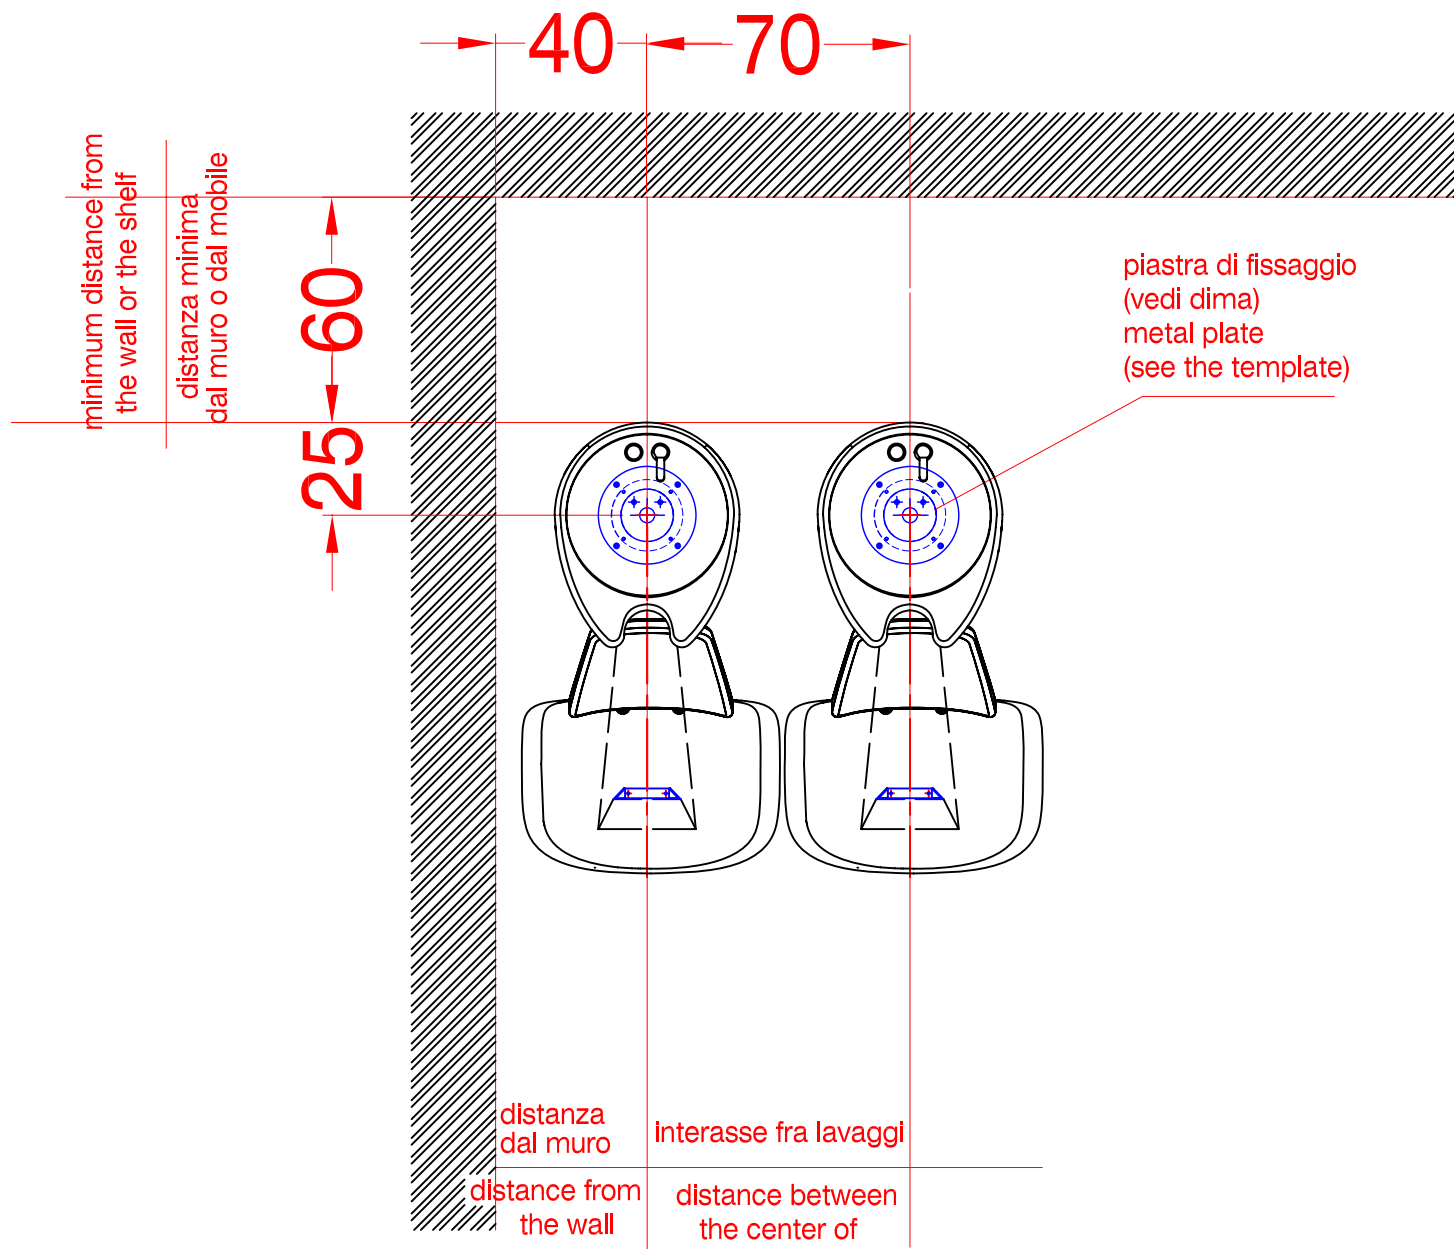

dimensioni Art. GSAW001BN lavaggio GRALIWASH scala 1:10
 dimensions Art. GSAW001BN lavaggio GRALIWASH scala 1:10

formato

A4

impianti a pavimento Art. GSAW001BN lavaggio GRALIWASH scala 1:20
 floor plumbing Art. GSAW001BN lavaggio GRALIWASH scala 1:20

formato

A4

LATO VASCA - BOWL SIDE

NB. i nostri rubinetti sono dotati di un flessibile con attacco 3/8 femmina

ONLY USA
NB. our faucets are provided with a flexible with A 9/16 connection

- fori per fissaggio piastra a pavimento
- holes for screws to fix the metal plate to the floor

LATO POLTRONA - CHAIR SIDE

A* = DISTANZA CONSIGLIATA 50-60 Cm
RACCOMANDED DISTANCE 50/60 CM

NB. I nostri rubinetti sono dotati
di un flessibile con attacco
3/8 femmina

ONLY USA
NB. our faucets are provided
with a flexible with A 9/16 connection

impianti a parete Art. GSAW001BN lavaggio GRALIWASH scala 1:10
wall plumbing Art. GSAW001BN lavaggio GRALIWASH scala 1:10

formato

A4

lato poltrona wide side

FISSAGGIO RACCORDO

1- FORARE L'ELENTO
RETTANGOLARE COME
INDICATO NEL DWG