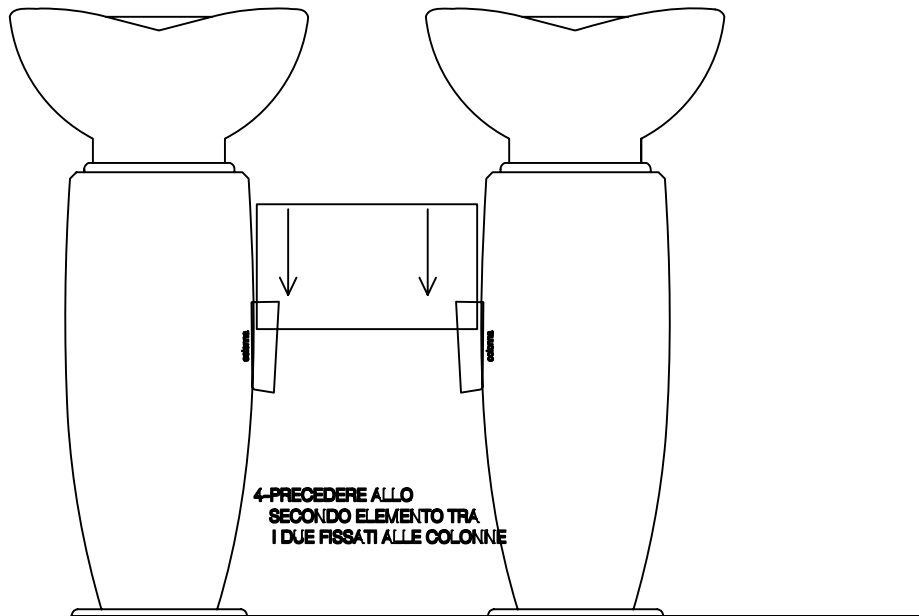

formato

A4

LATO VASCA - BOWL SIDE

NB. i nostri rubinetti sono dotati di un flessibile con attacco 3/8 femmina

ONLY USA
NB. our faucets are provided with a flexible with A 9/16 connection

- fori per fissaggio piastra a pavimento
- holes for screws to fix the metal plate to the floor

LATO POLTRONA - CHAIR SIDE

A* = DISTANZA CONSIGLIATA 50-60 Cm
RACCOMANDED DISTANCE 50/60 CM

NB. I nostri rubinetti sono dotati
di un flessibile con attacco
3/8 femmina

ONLY USA
NB. our faucets are provided
with a flexible with A 9/16 connection

impianti a parete Art. GSAW001BN lavaggio GRALIWASH scala 1:10
wall plumbing Art. GSAW001BN lavaggio GRALIWASH scala 1:10

formato

A4

lato poltrona wide side

FISSAGGIO RACCORDO

1- FORARE L'ELENTO
RETTANGOLARE COME
INDICATO NEL DWG

fissaggio raccordo Art. GSAW001BN lavaggio GRALIWASH scala 1:10
cross-link assembly Art. GSAW001BN lavaggio GRALIWASH scala 1:10

formato

A4