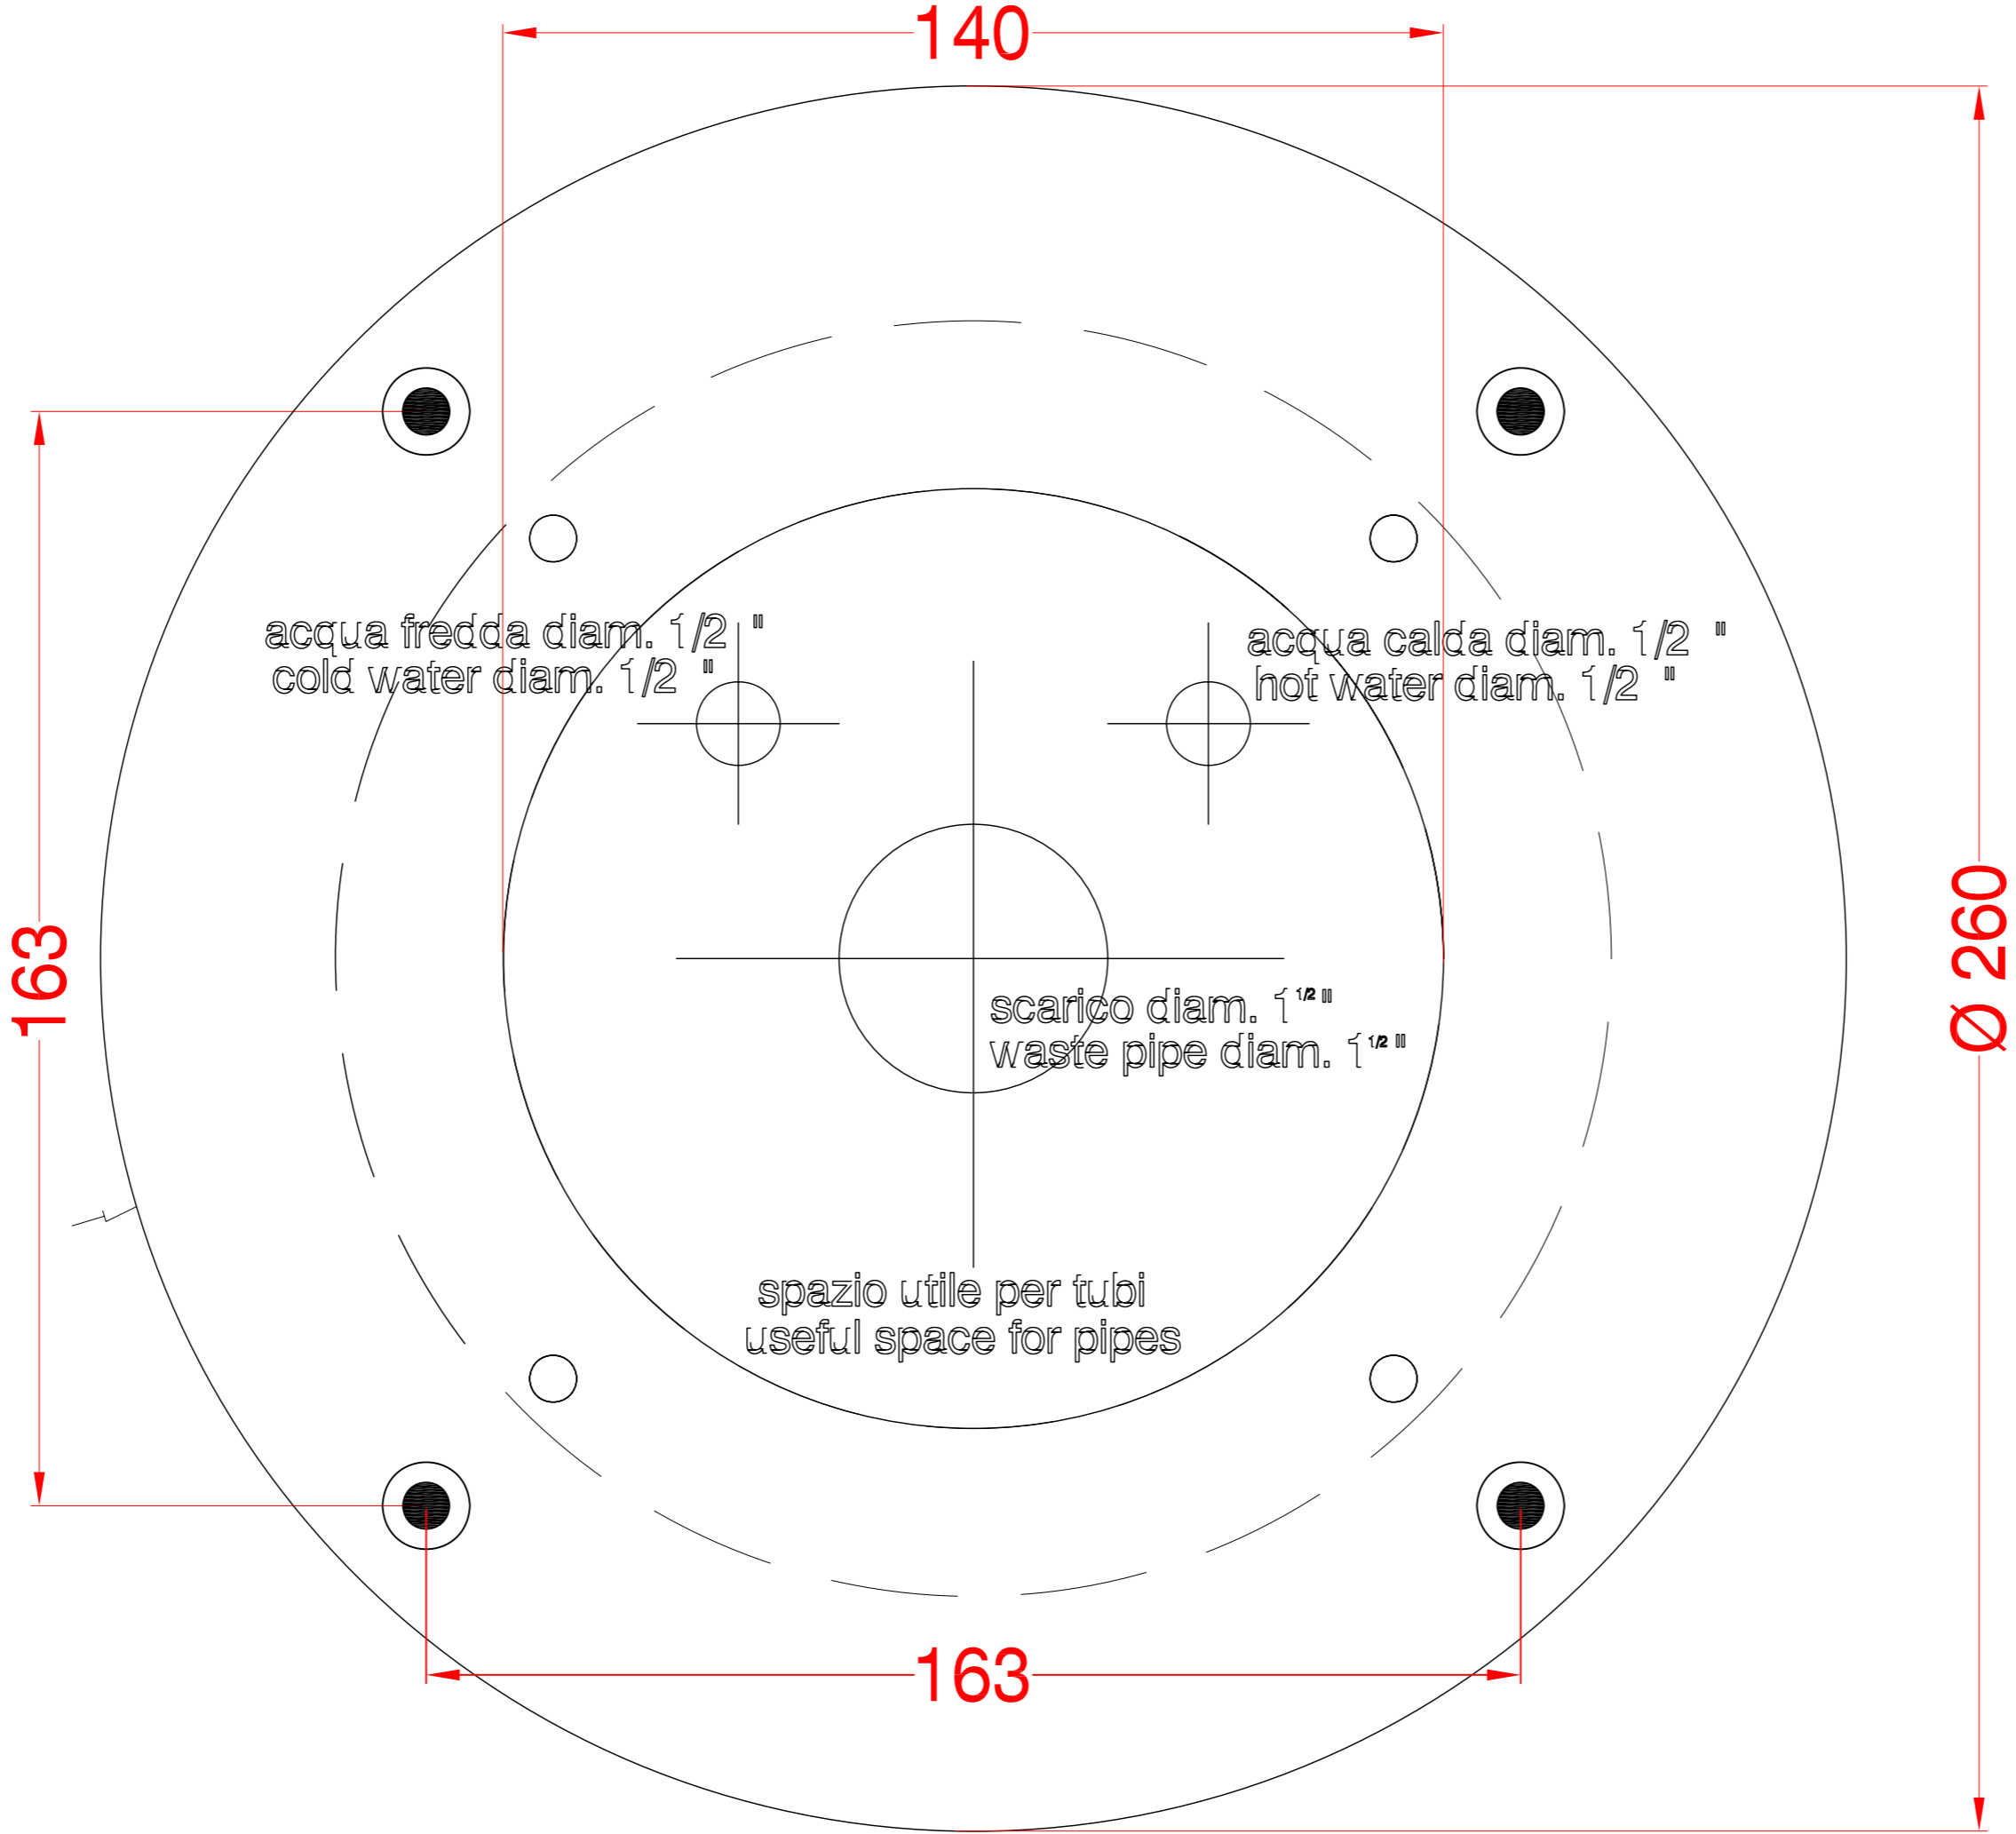

dimensioni Art. GSAW001BN lavaggio GRALIWASH scala 1:10
 dimensions Art. GSAW001BN lavaggio GRALIWASH scala 1:10

formato

A4

impianti a pavimento Art. GSAW001BN lavaggio GRALIWASH scala 1:20
 floor plumbing Art. GSAW001BN lavaggio GRALIWASH scala 1:20

formato

A4

LATO VASCA - BOWL SIDE

NB. i nostri rubinetti sono dotati di un flessibile con attacco 3/8 femmina

ONLY USA
NB. our faucets are provided with a flexible with A 9/16 connection

- fori per fissaggio piastra a pavimento
- holes for screws to fix the metal plate to the floor

LATO POLTRONA - CHAIR SIDE

A* = DISTANZA CONSIGLIATA 50-60 Cm
RACCOMANDED DISTANCE 50/60 CM

NB. I nostri rubinetti sono dotati
di un flessibile con attacco
3/8 femmina

ONLY USA
NB. our faucets are provided
with a flexible with A 9/16 connection

impianti a parete Art. GSAW001BN lavaggio GRALIWASH scala 1:10
wall plumbing Art. GSAW001BN lavaggio GRALIWASH scala 1:10

formato

A4

lato poltrona wide side

FISSAGGIO RACCORDO

1- FORARE L'ELENTO
RETTANGOLARE COME
INDICATO NEL DWG