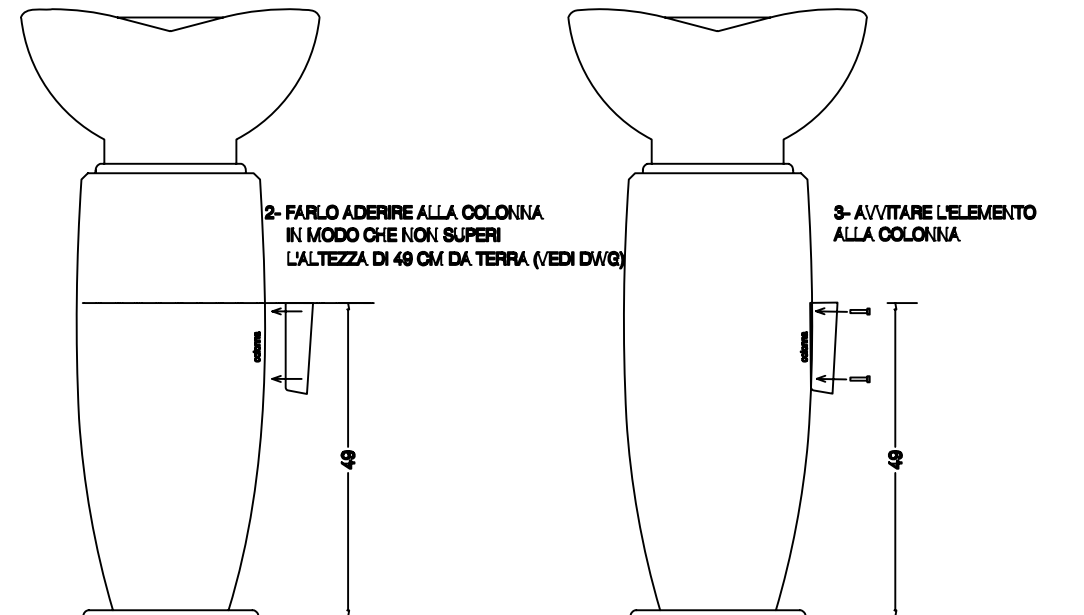

formato

A4

LATO VASCA - BOWL SIDE

NB. i nostri rubinetti sono dotati di un flessibile con attacco 3/8 femmina

ONLY USA
NB. our faucets are provided with a flexible with A 9/16 connection

- fori per fissaggio piastra a pavimento
- holes for screws to fix the metal plate to the floor

LATO POLTRONA - CHAIR SIDE

A* = DISTANZA CONSIGLIATA 50-60 Cm
RACCOMANDED DISTANCE 50/60 CM

NB. I nostri rubinetti sono dotati
di un flessibile con attacco
3/8 femmina

ONLY USA
NB. our faucets are provided
with a flexible with A 9/16 connection

impianti a parete Art. GSAW001BN lavaggio GRALIWASH scala 1:10
wall plumbing Art. GSAW001BN lavaggio GRALIWASH scala 1:10

formato

A4

lato poltrona wide side

FISSAGGIO RACCORDO

1- FORARE L'ELENTO
RETTANGOLARE COME
INDICATO NEL DWG

fissaggio raccordo Art. GSAW001BN lavaggio GRALIWASH scala 1:10
cross-link assembly Art. GSAW001BN lavaggio GRALIWASH scala 1:10

formato

A4