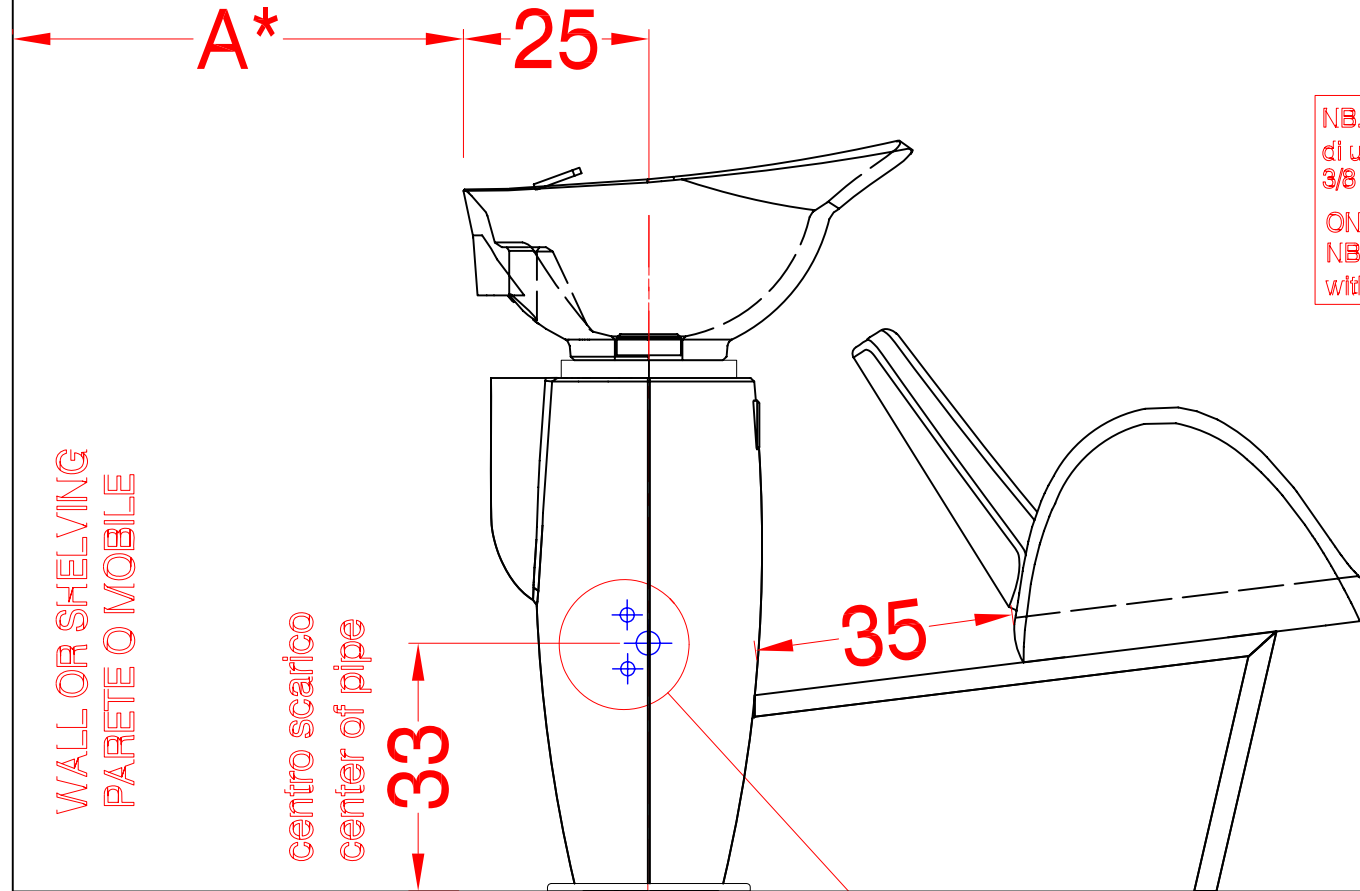

dimensioni Art. GSAW001BN lavaggio GRALIWASH scala 1:10
 dimensions Art. GSAW001BN lavaggio GRALIWASH scala 1:10

formato

A4

impianti a pavimento Art. GSAW001BN lavaggio GRALIWASH scala 1:20
 floor plumbing Art. GSAW001BN lavaggio GRALIWASH scala 1:20

formato

A4

LATO VASCA - BOWL SIDE

NB. i nostri rubinetti sono dotati di un flessibile con attacco 3/8 femmina

ONLY USA
NB. our faucets are provided with a flexible with A 9/16 connection

- fori per fissaggio piastra a pavimento
- holes for screws to fix the metal plate to the floor

LATO POLTRONA - CHAIR SIDE

A* = DISTANZA CONSIGLIATA 50-60 Cm
RACCOMANDED DISTANCE 50/60 CM

NB. I nostri rubinetti sono dotati
di un flessibile con attacco
3/8 femmina

ONLY USA
NB. our faucets are provided
with a flexible with A 9/16 connection

impianti a parete Art. GSAW001BN lavaggio GRALIWASH scala 1:10
wall plumbing Art. GSAW001BN lavaggio GRALIWASH scala 1:10

formato

A4

lato poltrona wide side

FISSAGGIO RACCORDO

1- FORARE L'ELENTO
RETTANGOLARE COME
INDICATO NEL DWG