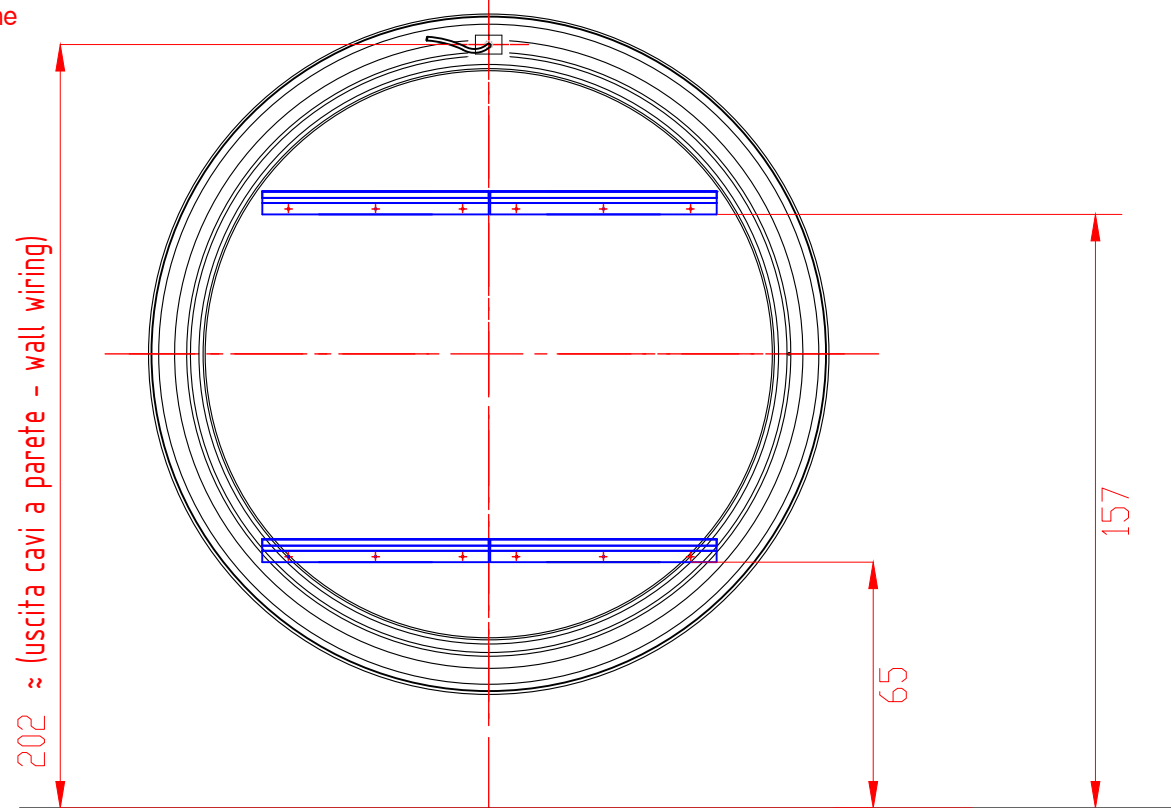

dimensioni Art. GCMW036PL posto di lavoro NABUCCO A PARETE "LED" scala 1:20
 dimensions Art. GCMW036OL styling unit NABUCCO WALL "LED" scale1:20

formato
A4

↑
+10

spostare specchio
verso l'alto
e incastrarlo nelle
squadrette a muro

move the mirror
upwards and fix it to the
brackets on the wall

muro
wall

schema di montaggio Art. GCMW036PL posto di lavoro NABUCCO "LED" A PARETE scala 1:20
assembling scheme Art. GCMW0306L styling unit NABUCCO "LED" WALL HUNG scale 1:20

formato

A4