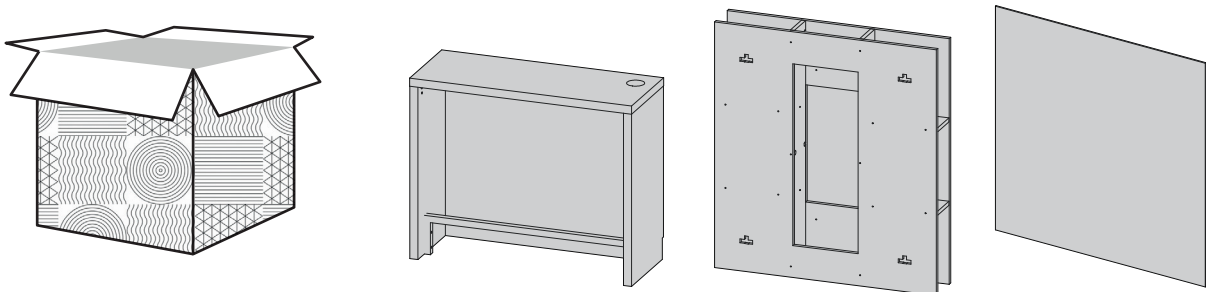

## **ANDY**

---

Ref. M109

Styling Units

Dimensions /Dimensiones/Dimensions

---

(mm)

In the box /En la caja/Dans la boîte

---

Styling Unit /Tocador/Console de coiffage

Assembling /Montaje/Assemblage

## Light Entrance Point / Punto de entrada de luz / Point d'entrée de lumière

(mm)