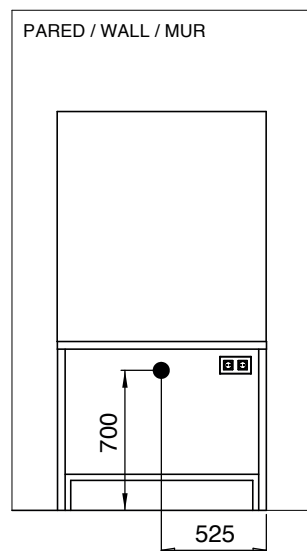

## **ANDY**

---

Ref. M109

Styling Units

Dimensions /Dimensiones/Dimensions

---

(mm)

In the box /En la caja/Dans la boîte

## Light Entrance Point / Punto de entrada de luz / Point d'entrée de lumière

(mm)