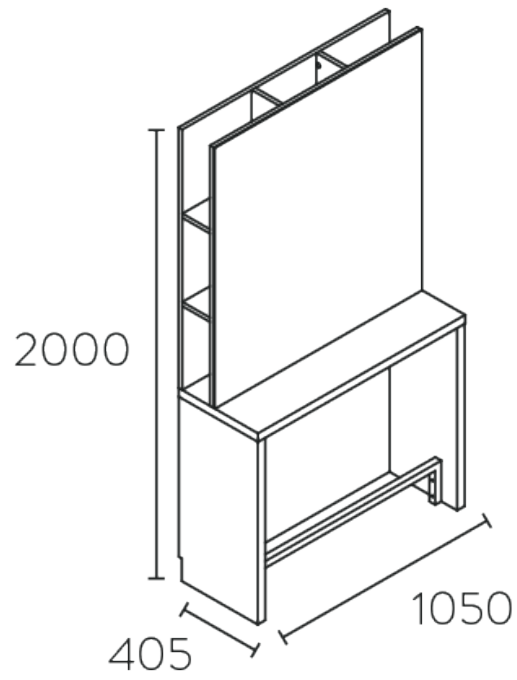

## **ANDY**

---

Ref. M109

Styling Units

Dimensions /Dimensiones/Dimensions

---

(mm)

In the box /En la caja/Dans la boîte

## Light Entrance Point / Punto de entrada de luz / Point d'entrée de lumière

(mm)