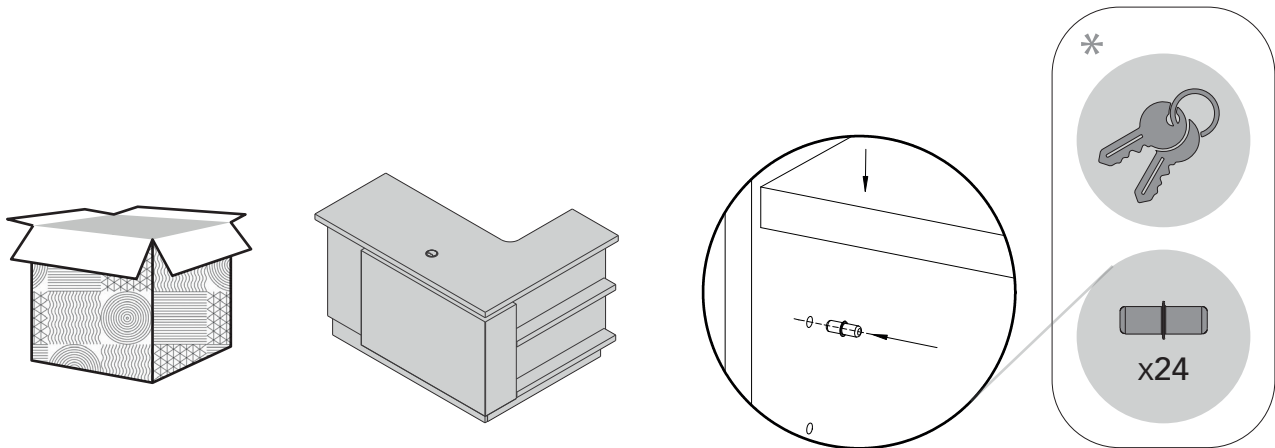

## In the box /En la caja/Dans la boîte

Reception /Recepción/Reception

\* Inside the drawer /Dentro del cajón/À l'intérieur du tiroir

## Cables Entrance Point /Punto de entrada de cables/Point d'entrée des câbles

---

Top View /Vista superior/Vue de dessus

Floor free space /Espacio libre en el suelo/Espace libre au sol

3 Light tube: LED L900 10W 3000K 220VAC