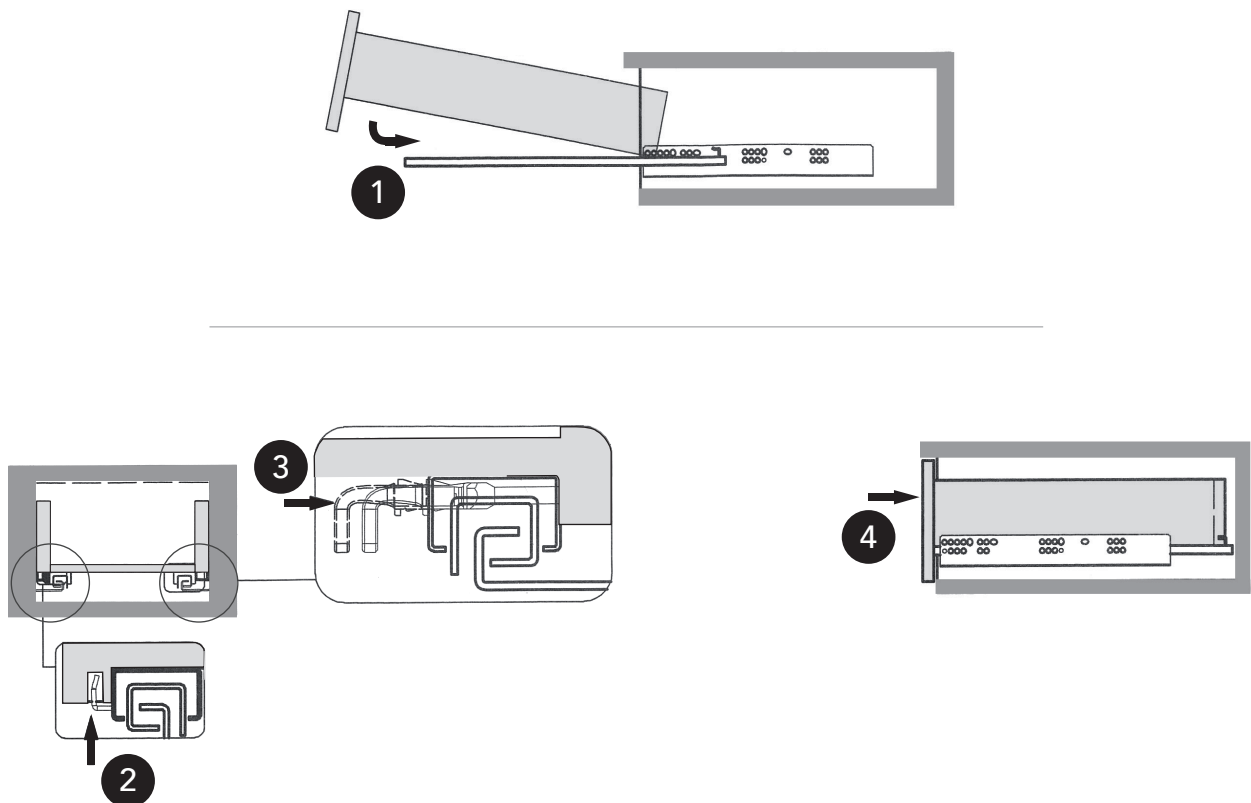

## In the box /En la caja/Dans la boîte

Reception /Recepción/Reception

\* Inside the drawer /Dentro del cajón/À l'intérieur du tiroir

## Drawers /Cajones/Tiroirs

Drawer installation /Montaje del Cajón/Installation du tiroir

## Cables Entrance Point /Punto de entrada de cables/Point d'entrée des câbles

---

Top View /Vista superior/Vue de dessus

Floor free space /Espacio libre en el suelo/Espace libre au sol

3 Light tube: LED L900 10W 3000K 220VAC