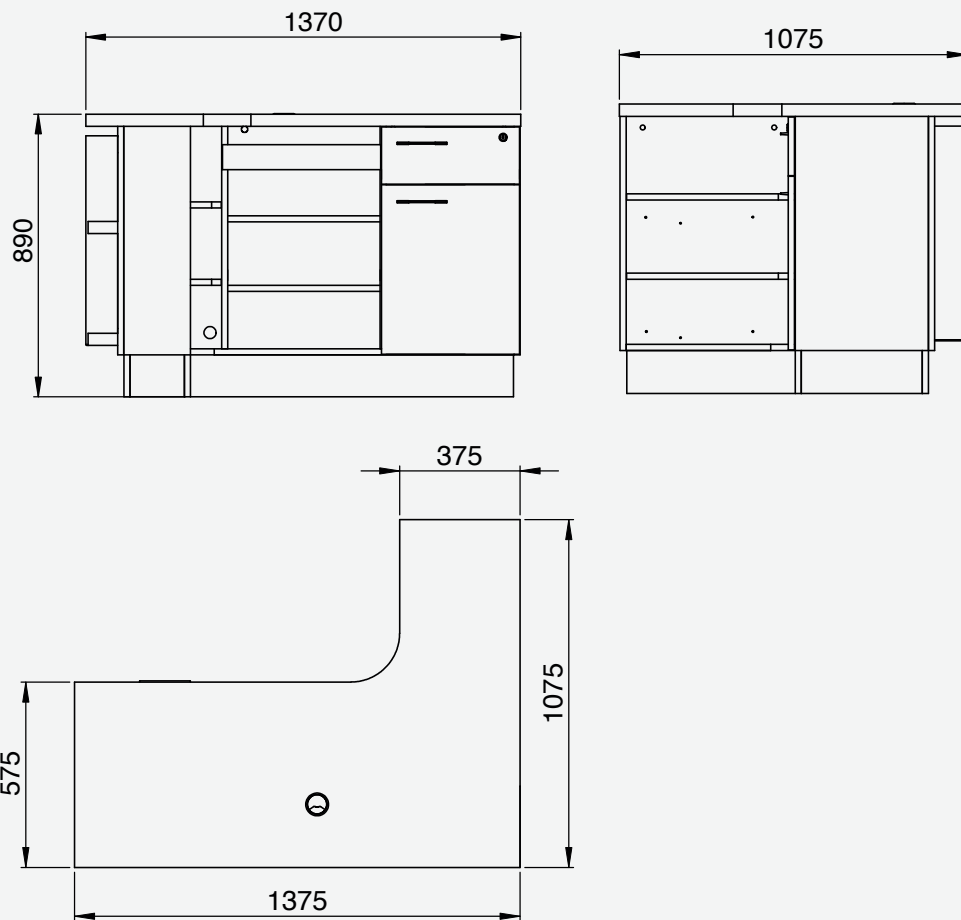

## ARABIC

---

Ref. M048

Receptions

---

(mm)

## In the box /En la caja/Dans la boîte

Reception /Recepción/Reception

\* Inside the drawer /Dentro del cajón/À l'intérieur du tiroir

## Cables Entrance Point /Punto de entrada de cables/Point d'entrée des câbles

---

Top View /Vista superior/Vue de dessus

Floor free space /Espacio libre en el suelo/Espace libre au sol

3 Light tube: LED L900 10W 3000K 220VAC