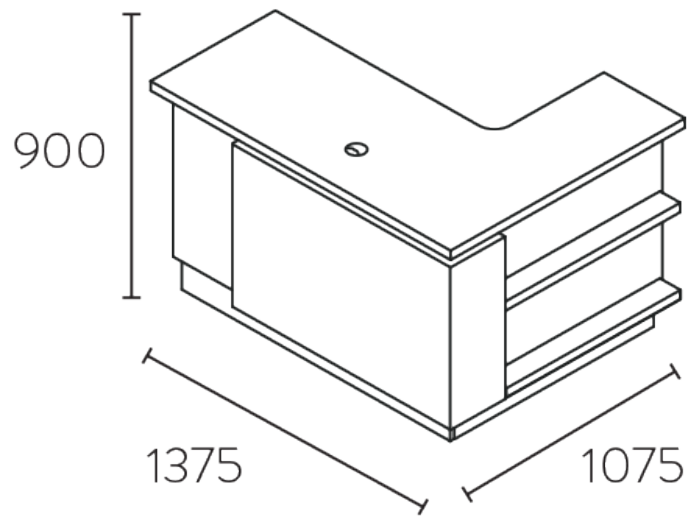

## ARABIC

---

Ref. M048

Receptions

---

(mm)

## In the box /En la caja/Dans la boîte

Reception /Recepción/Reception

\* Inside the drawer /Dentro del cajón/À l'intérieur du tiroir

## Cables Entrance Point /Punto de entrada de cables/Point d'entrée des câbles

---

Top View /Vista superior/Vue de dessus

Floor free space /Espacio libre en el suelo/Espace libre au sol

3 Light tube: LED L900 10W 3000K 220VAC