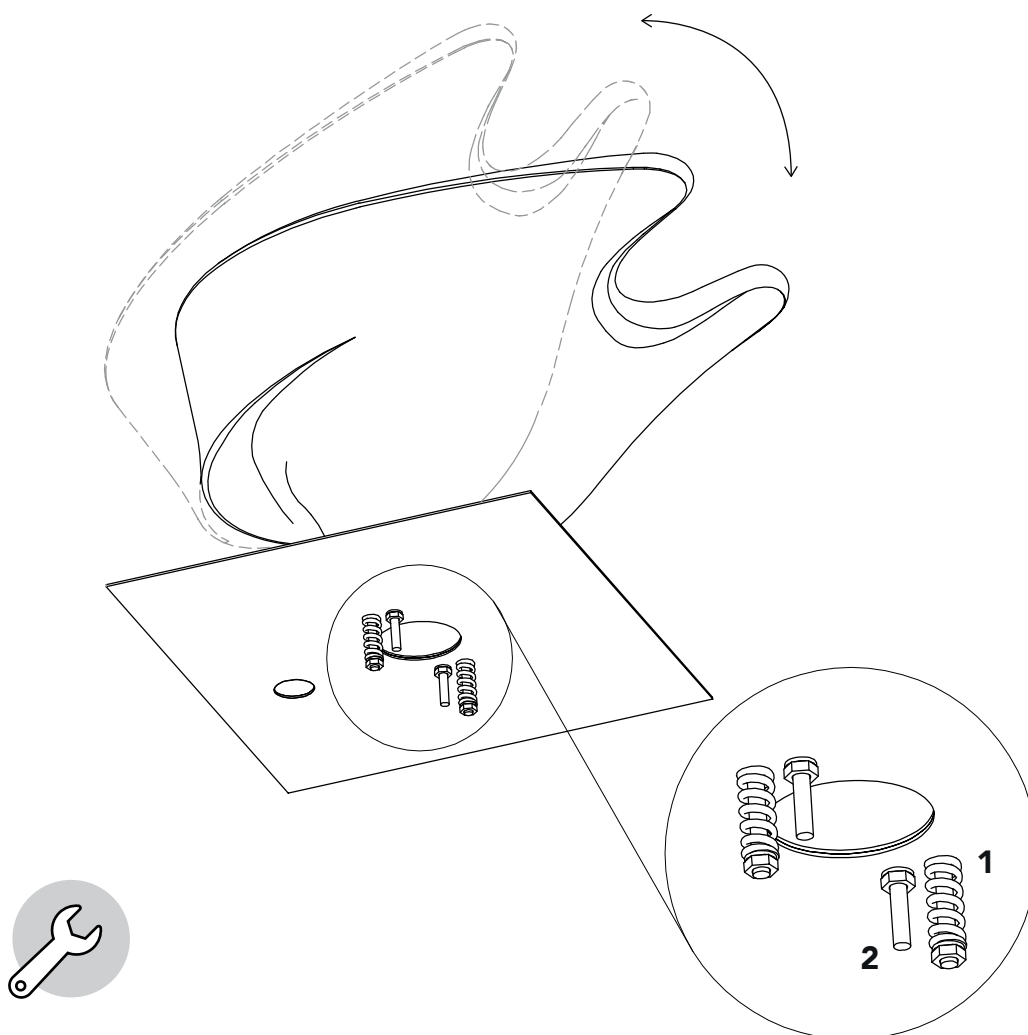

## BROM

---

Ref. L26

Washing Units

---

Updated: 9 May. 2019

Page 1/4

(mm)

Open the back door before doing the installation  
/Abrir la puerta posterior antes de hacer la instalación  
/Ouvrez la porte arrière avant de faire l'installation

- 1** Tilting pressure adjustment  
/Regulación fuerza basculante  
/Réglage pression basculant.
- 2** Structure fixing screws  
/Fijación a estructura  
/Fixation a l'structure.

- 1** (3/8"Male) Hot water /Agua caliente/Eau chaud
- 2** (3/8"Male) Cold water /Agua fría/Eau froid
- 3** (Ø 40 Interior) Drainage /Desague/Écoulement

The pipes supplied are 3/8 BSP Female  
 /Los latiguillos suministrados son de 3/8 BSP Hembra  
 /Les tuyau fournis son de 3/8 BSP Femelle