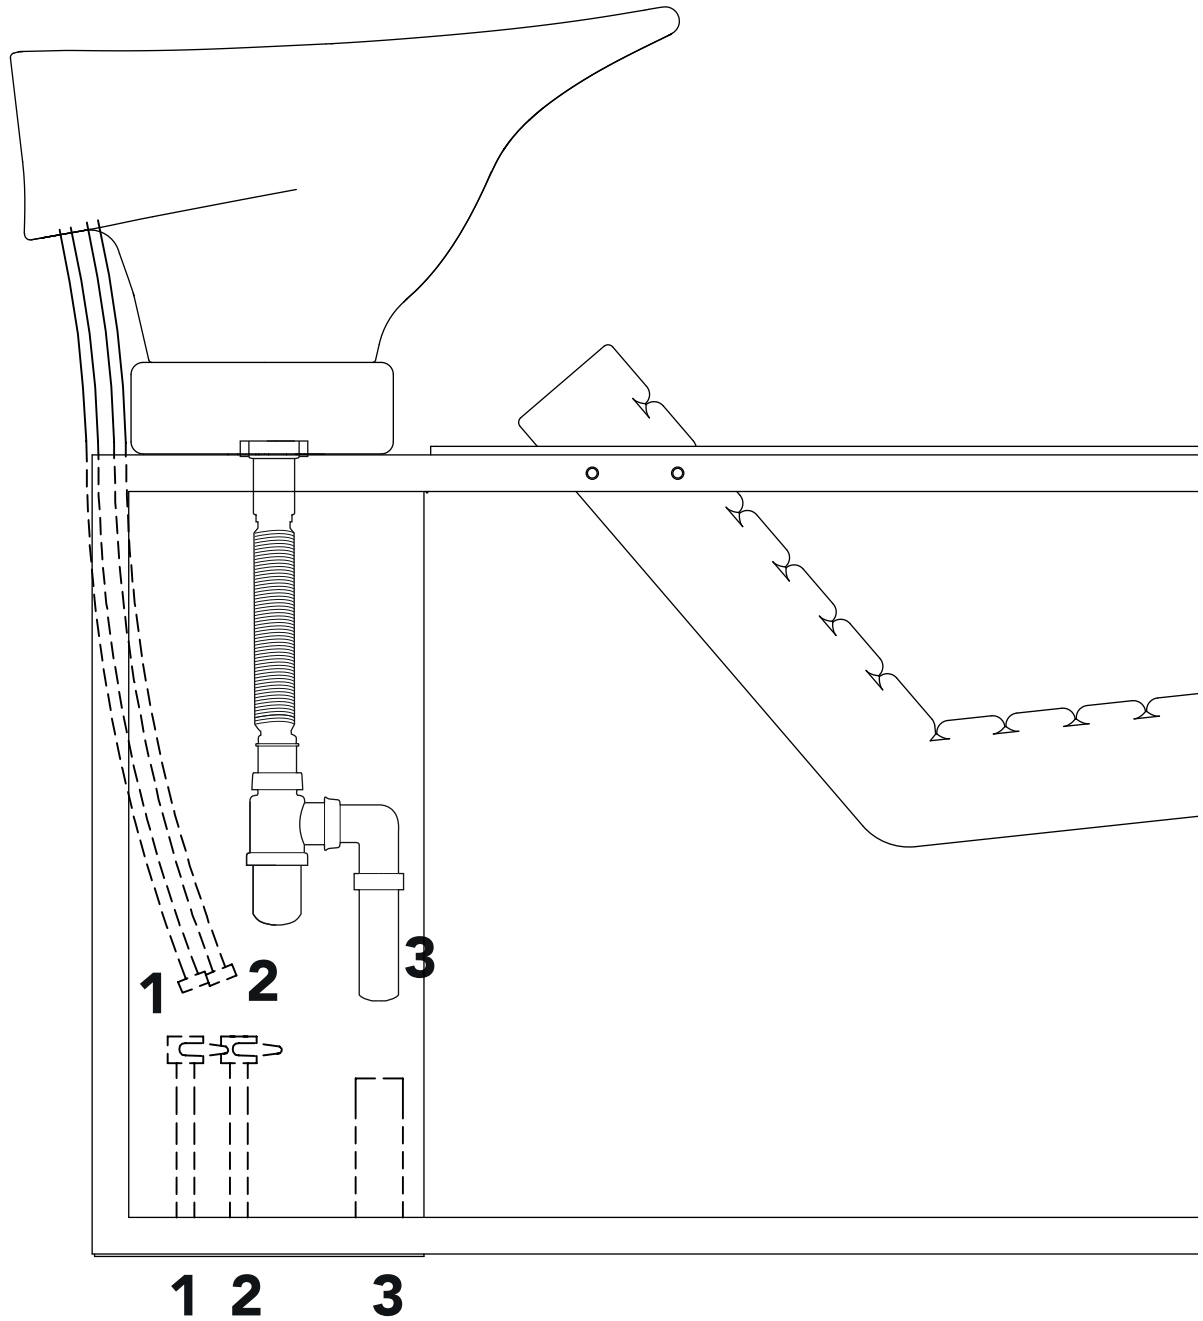

## BROM

---

Ref. L26

Washing Units

---

Updated: 9 May. 2019

Page 1/4

(mm)

Open the back door before doing the installation  
/Abrir la puerta posterior antes de hacer la instalación  
/Ouvrez la porte arrière avant de faire l'installation

- 1** Tilting pressure adjustment  
/Regulación fuerza basculante  
/Réglage pression basculant.
- 2** Structure fixing screws  
/Fijación a estructura  
/Fixation a l'structure.

- 1** (3/8"Male) Hot water /Agua caliente/Eau chaud
- 2** (3/8"Male) Cold water /Agua fría/Eau froid
- 3** (Ø 40 Interior) Drainage /Desague/Écoulement

The pipes supplied are 3/8 BSP Female  
 /Los latiguillos suministrados son de 3/8 BSP Hembra  
 /Les tuyau fournis son de 3/8 BSP Femelle