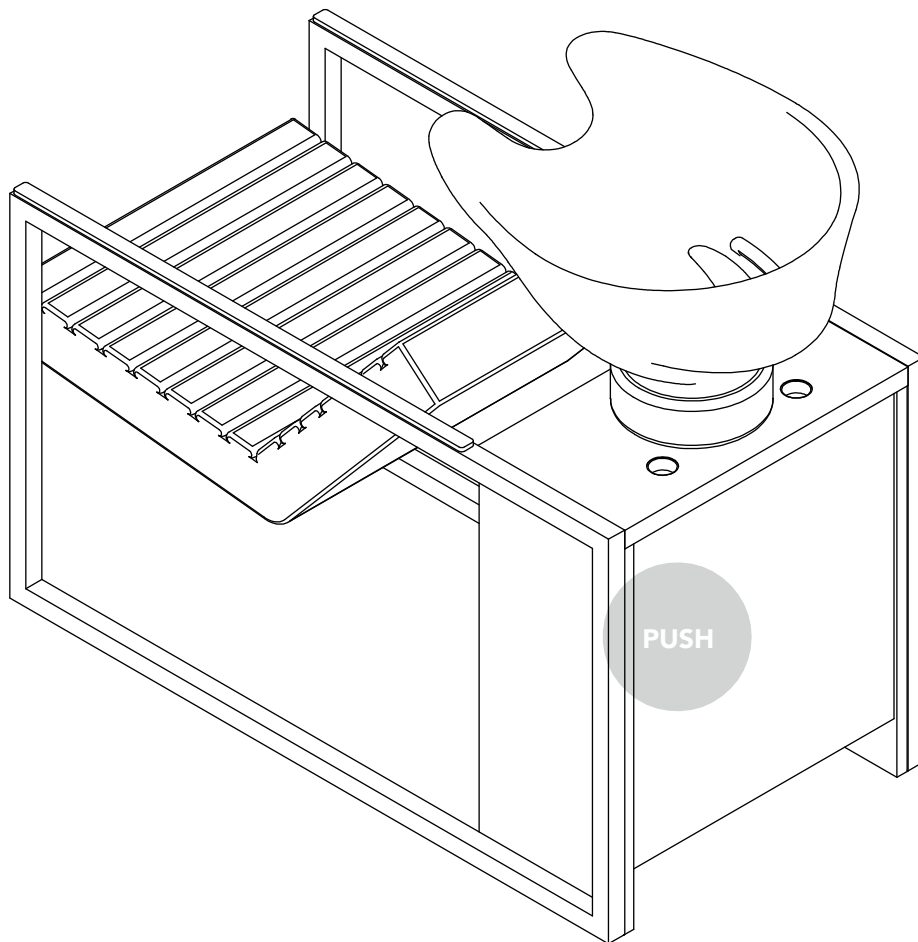

## BROM

---

Ref. L26

Washing Units

---

Updated: 9 May. 2019

Page 1/4

(mm)

Open the back door before doing the installation  
/Abrir la puerta posterior antes de hacer la instalación  
/Ouvrez la porte arrière avant de faire l'installation

- 1** Tilting pressure adjustment  
/Regulación fuerza basculante  
/Réglage pression basculant.
- 2** Structure fixing screws  
/Fijación a estructura  
/Fixation a l'structure.

- 1** (3/8"Male) Hot water /Agua caliente/Eau chaud
- 2** (3/8"Male) Cold water /Agua fría/Eau froid
- 3** (Ø 40 Interior) Drainage /Desague/Écoulement

The pipes supplied are 3/8 BSP Female  
 /Los latiguillos suministrados son de 3/8 BSP Hembra  
 /Les tuyau fournis son de 3/8 BSP Femelle