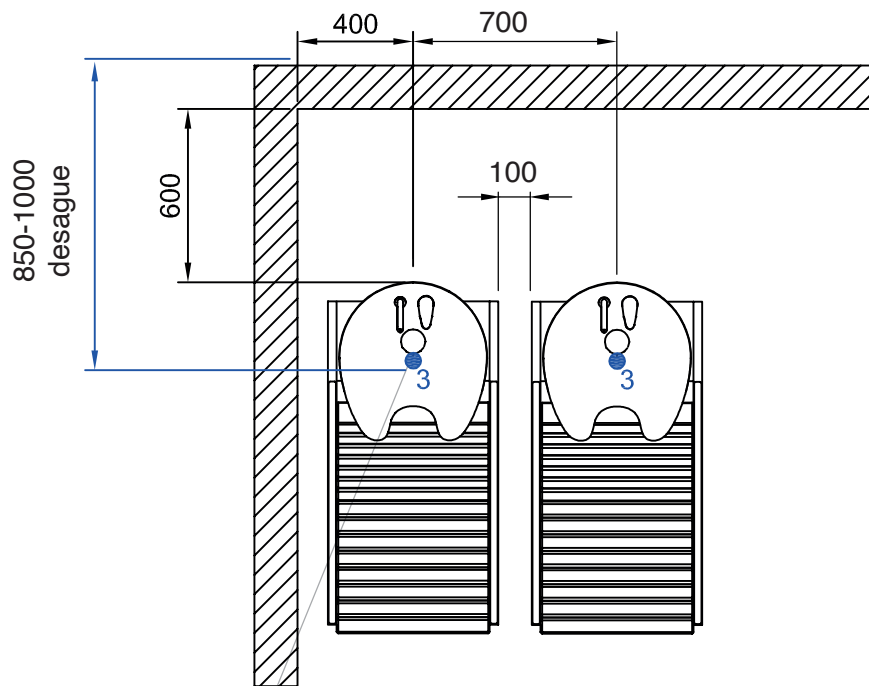

Open the back door before doing the installation  
/Abrir la puerta posterior antes de hacer la instalación  
/Ouvrez la porte arrière avant de faire l'installation

- 1** Tilting pressure adjustment  
/Regulación fuerza basculante  
/Réglage pression basculant.
- 2** Structure fixing screws  
/Fijación a estructura  
/Fixation a l'structure.

- 1** (3/8"Male) Hot water /Agua caliente/Eau chaud
- 2** (3/8"Male) Cold water /Agua fría/Eau froid
- 3** (Ø 40 Interior) Drainage /Desague/Écoulement

The pipes supplied are 3/8 BSP Female  
 /Los latiguillos suministrados son de 3/8 BSP Hembra  
 /Les tuyau fournis son de 3/8 BSP Femelle