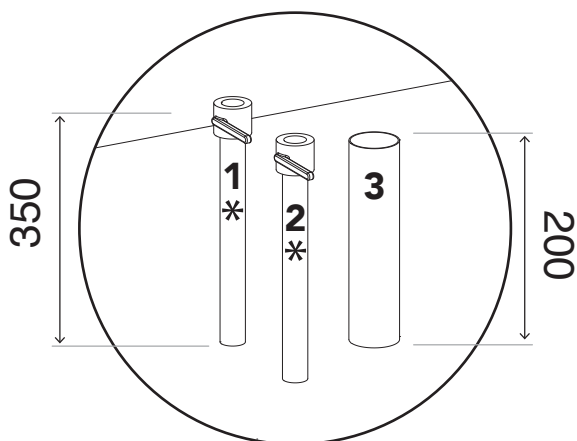

Open the back door before doing the installation  
/Abrir la puerta posterior antes de hacer la instalación  
/Ouvrez la porte arrière avant de faire l'installation

- 1** Tilting pressure adjustment  
/Regulación fuerza basculante  
/Réglage pression basculant.
- 2** Structure fixing screws  
/Fijación a estructura  
/Fixation a l'structure.

- 1** (3/8"Male) Hot water /Agua caliente/Eau chaud
- 2** (3/8"Male) Cold water /Agua fría/Eau froid
- 3** (Ø 40 Interior) Drainage /Desague/Écoulement

The pipes supplied are 3/8 BSP Female  
 /Los latiguillos suministrados son de 3/8 BSP Hembra  
 /Les tuyau fournis son de 3/8 BSP Femelle