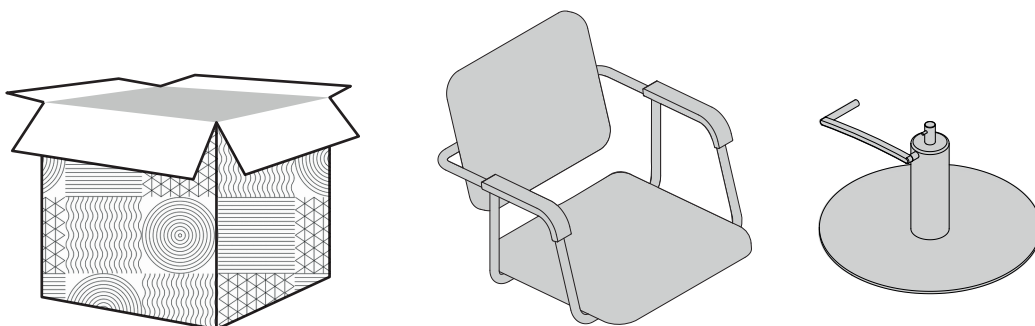

PAHI.

Barcelona

CATAR

Ref. S56

Styling Chair

Updated: 01 Apr. 2019

Page 1/4

Dimensions /Dimensiones/Dimensions

(mm)

In the box /En la caja/Dans la boîte

Chair + Base /Silla+Pie/Fauteuil+Pied

Usage /Usu/Usage

Raise /Subir/Monter

Lower /Bajar/Descendre

Lock /Bloquear/Bloquer

Unlock /Desbloquear/Debloquer