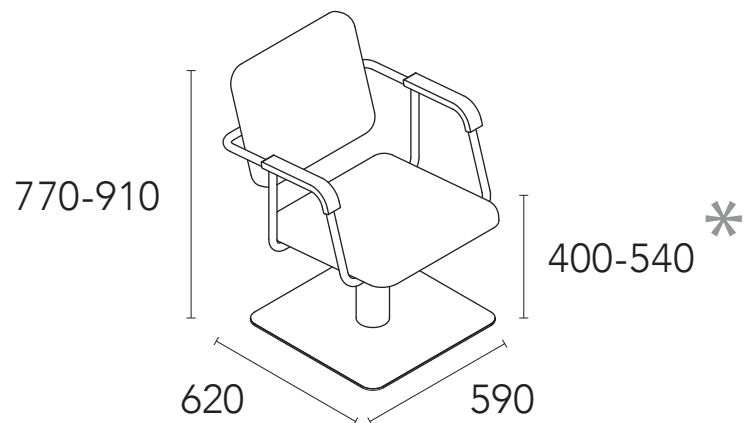

PAHI.

Barcelona

CATAR

Ref. S56

Styling Chair

Updated: 01 Apr. 2019

Page 1/4

Dimensions /Dimensiones/Dimensions

(mm)

In the box /En la caja/Dans la boîte

Chair + Base /Silla+Pie/Fauteuil+Pied

Usage /Usu/Usage

Raise /Subir/Monter

Lower /Bajar/Descendre

Lock /Bloquear/Bloquer

Unlock /Desbloquear/Debloquer