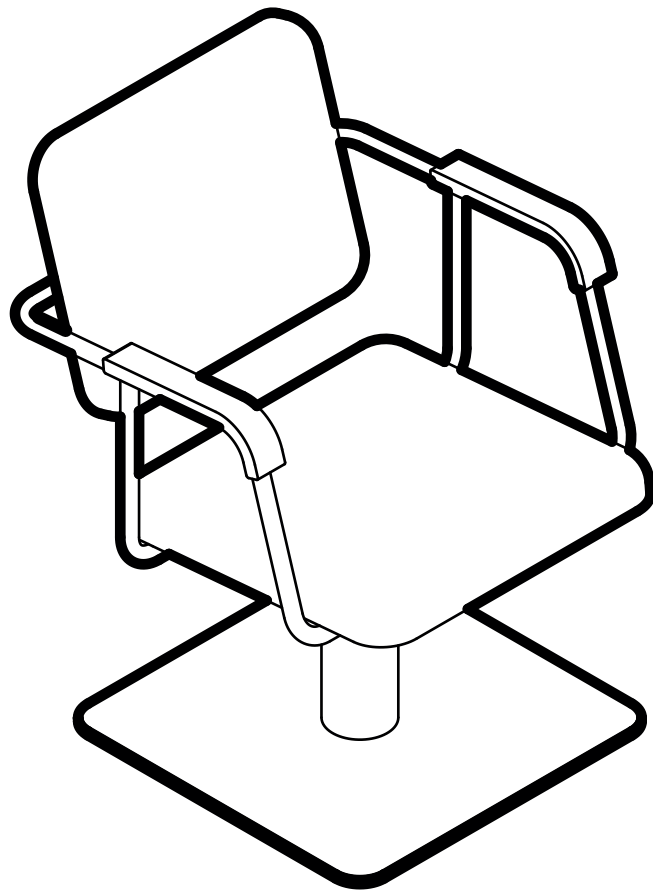

PAHI.

Barcelona

CATAR

Ref. S56

Styling Chair

Updated: 01 Apr. 2019

Page 1/4

Dimensions /Dimensiones/Dimensions

(mm)

In the box /En la caja/Dans la boîte

Chair + Base /Silla+Pie/Fauteuil+Pied

Usage /Usu/Usage

Raise /Subir/Monter

Lower /Bajar/Descendre

Lock /Bloquear/Bloquer

Unlock /Desbloquear/Debloquer