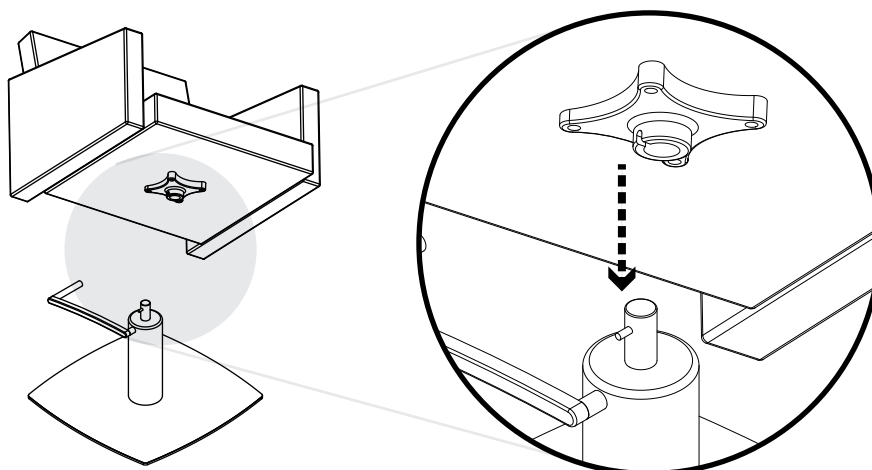

PAHI.

Barcelona

CATAR

Ref. S56

Styling Chair

Updated: 01 Apr. 2019

Page 1/4

Dimensions /Dimensiones/Dimensions

(mm)

In the box /En la caja/Dans la boîte

Chair + Base /Silla+Pie/Fauteuil+Pied

Usage /Usu/Usage

Raise /Subir/Monter

Lower /Bajar/Descendre

Lock /Bloquear/Bloquer

Unlock /Desbloquear/Debloquer