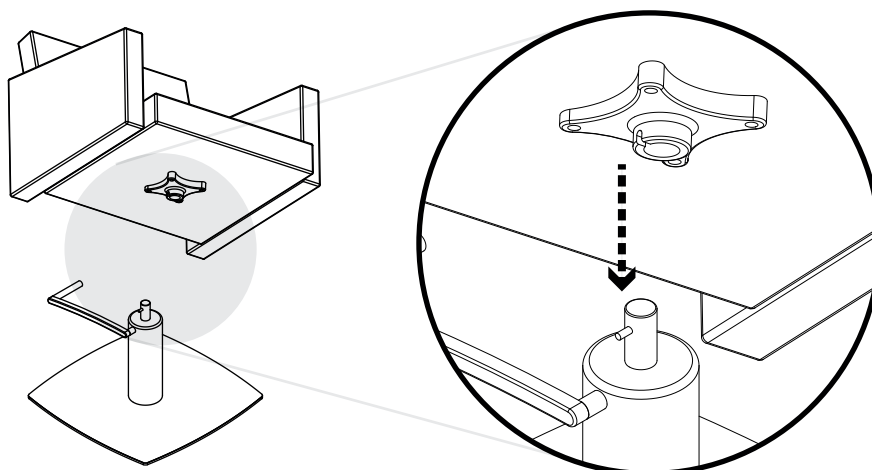

PAHI.

Barcelona

CITRON

Ref. S55

Styling Chair

Updated: 01 Apr. 2019

Page 1/4

Dimensions /Dimensiones/Dimensions

(mm)

In the box /En la caja/Dans la boîte

Chair + Base /Silla+Pie/Fauteuil+Pied

Usage /Usu/Usage

Raise /Subir/Monter

Lower /Bajar/Descendre

Lock /Bloquear/Bloquer

Unlock /Desbloquear/Debloquer