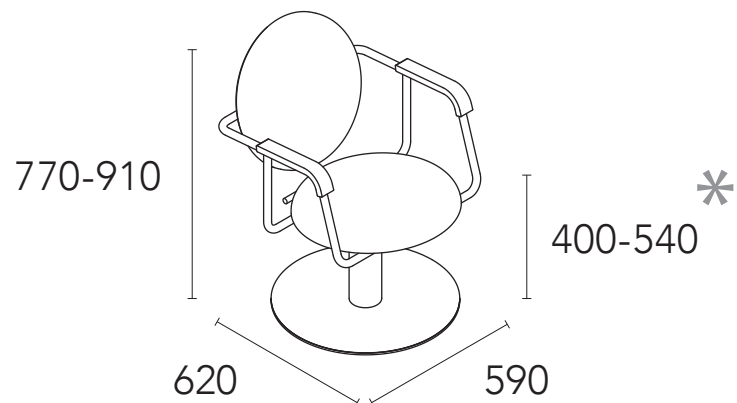

PAHI.

Barcelona

CITRON

Ref. S55

Styling Chair

Updated: 01 Apr. 2019

Page 1/4

Dimensions /Dimensiones/Dimensions

(mm)

In the box /En la caja/Dans la boîte

Chair + Base /Silla+Pie/Fauteuil+Pied

Usage /Usu/Usage

Raise /Subir/Monter

Lower /Bajar/Descendre

Lock /Bloquear/Bloquer

Unlock /Desbloquear/Debloquer