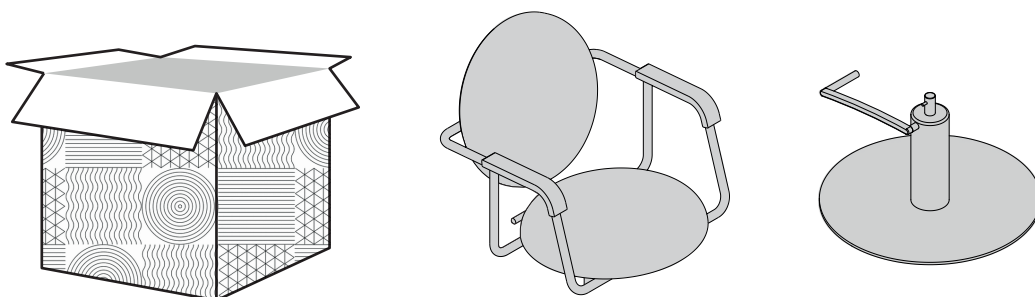

PAHI.

Barcelona

CITRON

Ref. S55

Styling Chair

Updated: 01 Apr. 2019

Page 1/4

Dimensions /Dimensiones/Dimensions

(mm)

In the box /En la caja/Dans la boîte

Chair + Base /Silla+Pie/Fauteuil+Pied

Usage /Usu/Usage

Raise /Subir/Monter

Lower /Bajar/Descendre

Lock /Bloquear/Bloquer

Unlock /Desbloquear/Debloquer