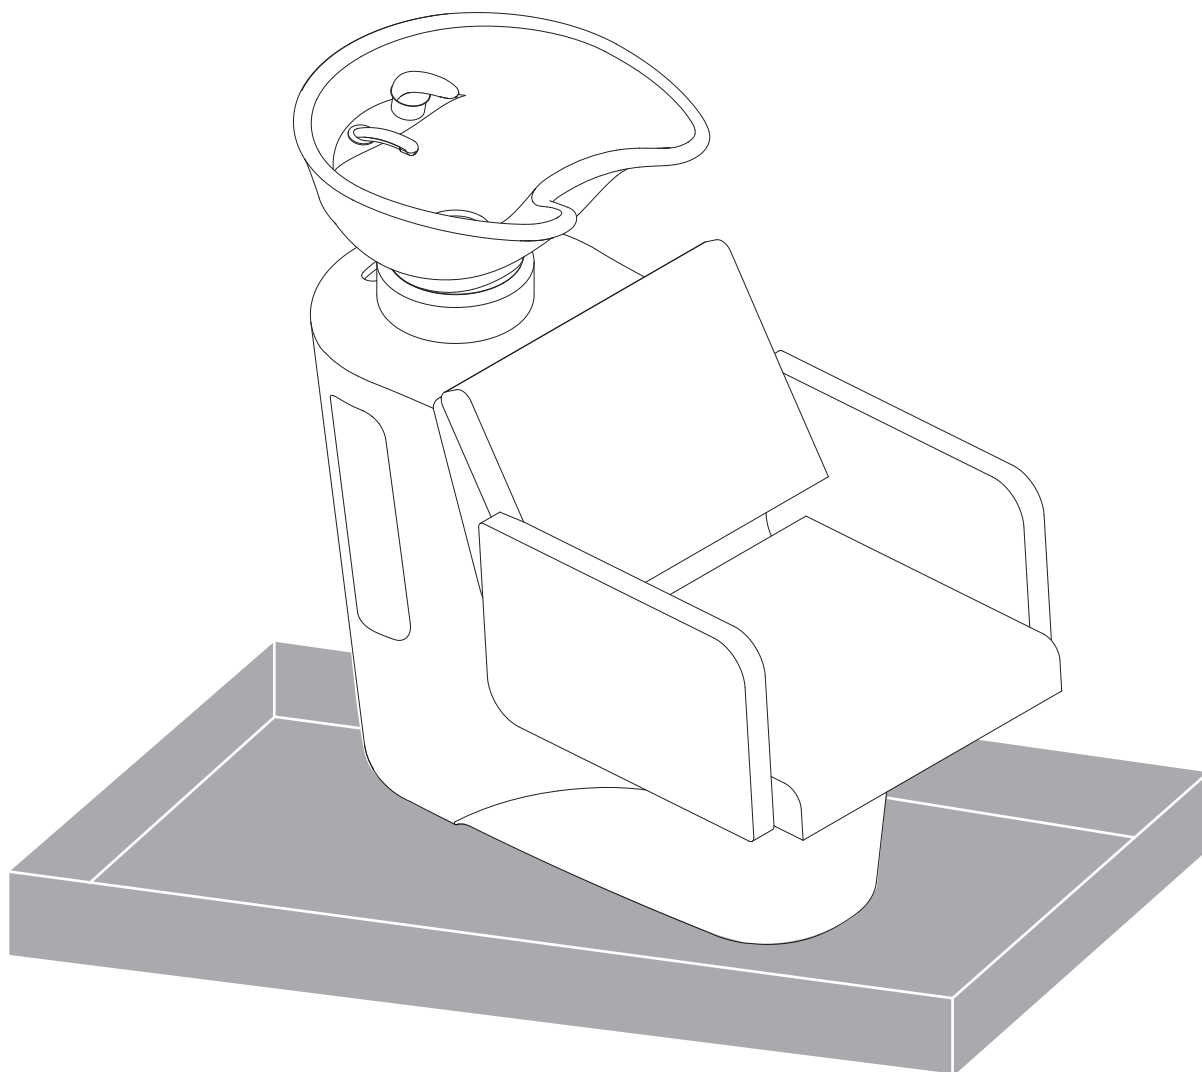

CRETA + HENRI

Ref. L19S52

Washing Units

Dimensions /Dimensiones/Dimensions

(mm)

Drainage map /Mapa de desagues/Carte de drainage

- 1** (3/8" Male) Hot water /Agua caliente/Eau chaud
- 2** (3/8" Male) Cold water /Agua fría/Eau froid
- 3** (Ø 40 Interior) Drainage /Desague/Écoulement

The pipes supplied are 3/8 BSP Female
 /Los latiguillos suministrados son de 3/8 BSP Hembra
 /Les tuyau fournis son de 3/8 BSP Femelle

* It is recommended to install inlet valves
 /Recomendamos instalar llaves de paso
 /Très recommandé installer robinets de pas

Hold it below the basin and below the seat
/Sujetar por la pica i por debajo del asiento
/Le tenir sous le cuvette et sous le siège

Assembling /Montaje/Assemblage

- 1 Tilting pressure adjustment
/Regulación fuerza basculante
/Réglage pression basculant.
- 2 Structure fixing screws
/Fijación a estructura
/Fixation a l'structure.