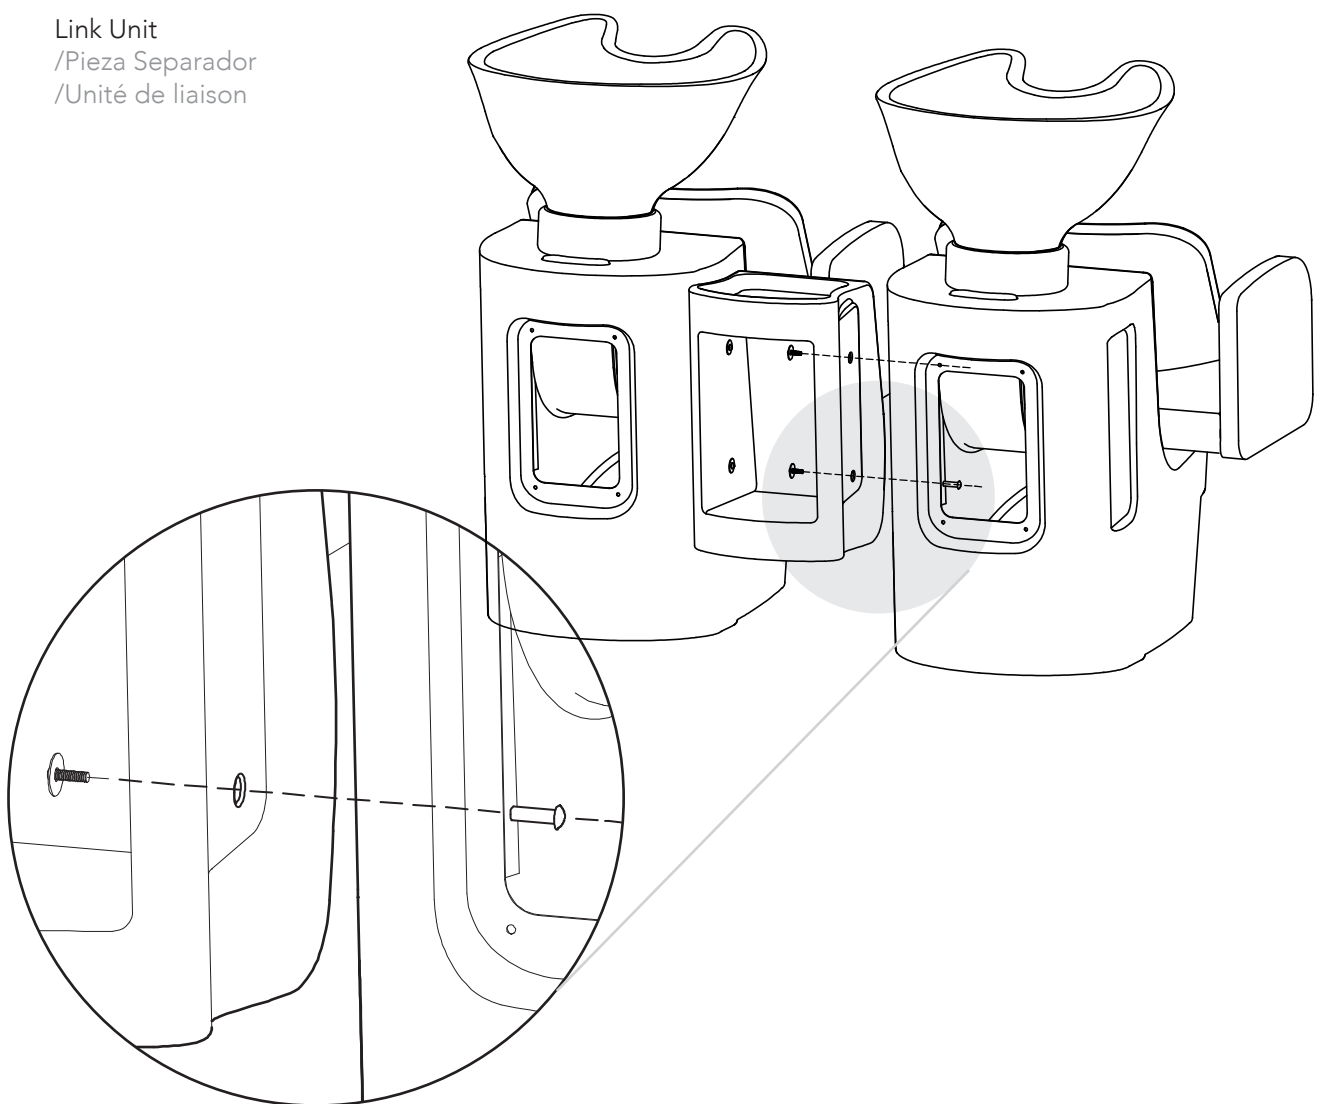

The silicone will glue the white plate on the bottom part
/La silicona pegará la placa inferior de color blanco
/Le silicone va coller la plaque blanche de la partie inférieure

Link Unit
/Pieza Separador
/Unité de liaison