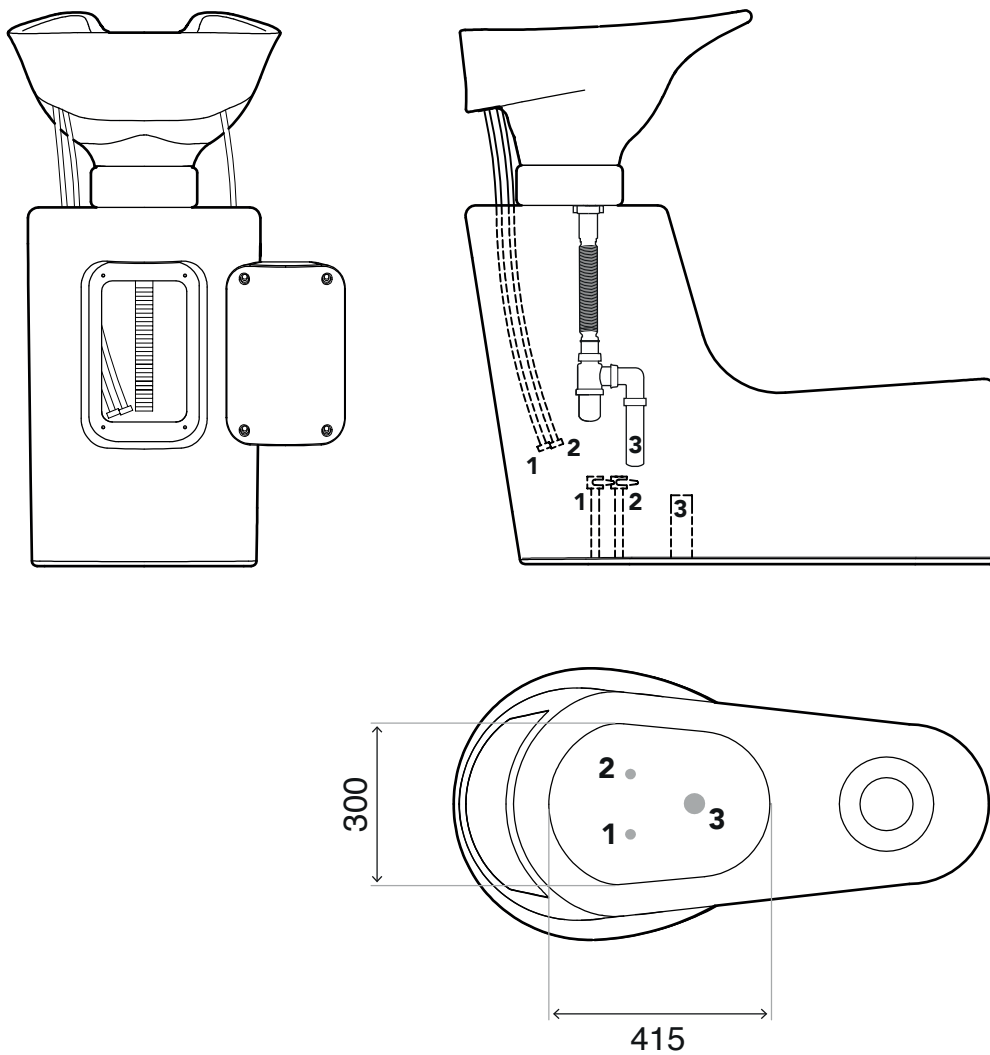

CRETA + HENRI

Ref. L19S52

Washing Units

Dimensions /Dimensiones/Dimensions

(mm)

Drainage map /Mapa de desagues/Carte de drainage

- 1** (3/8" Male) Hot water /Agua caliente/Eau chaud
- 2** (3/8" Male) Cold water /Agua fría/Eau froid
- 3** (Ø 40 Interior) Drainage /Desague/Écoulement

The pipes supplied are 3/8 BSP Female
 /Los latiguillos suministrados son de 3/8 BSP Hembra
 /Les tuyau fournis son de 3/8 BSP Femelle

* It is recommended to install inlet valves
 /Recomendamos instalar llaves de paso
 /Très recommandé installer robinets de pas

Hold it below the basin and below the seat
/Sujetar por la pica i por debajo del asiento
/Le tenir sous le cuvette et sous le siège

Assembling /Montaje/Assemblage

- 1 Tilting pressure adjustment
/Regulación fuerza basculante
/Réglage pression basculant.
- 2 Structure fixing screws
/Fijación a estructura
/Fixation a l'structure.