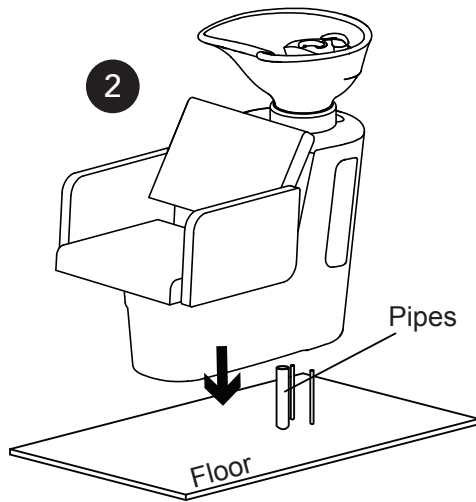

Floor mounting

/Fijación de la unidad en el suelo

/Fixation de l'unité au sol