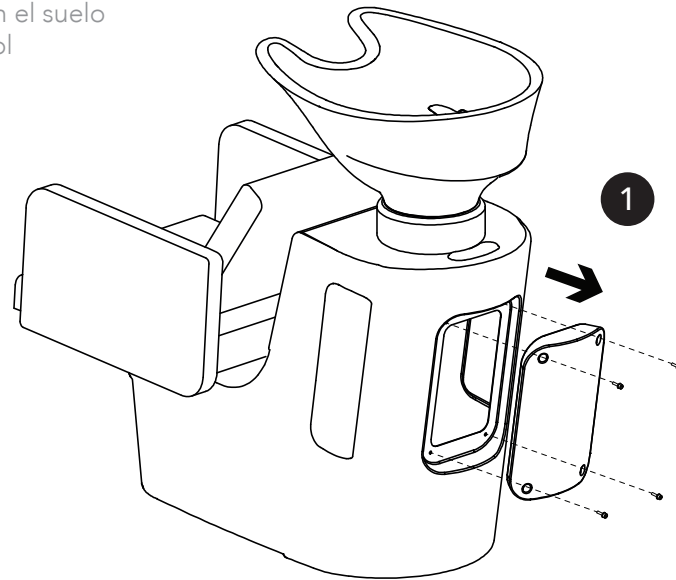

Floor mounting

/Fijación de la unidad en el suelo

/Fixation de l'unité au sol