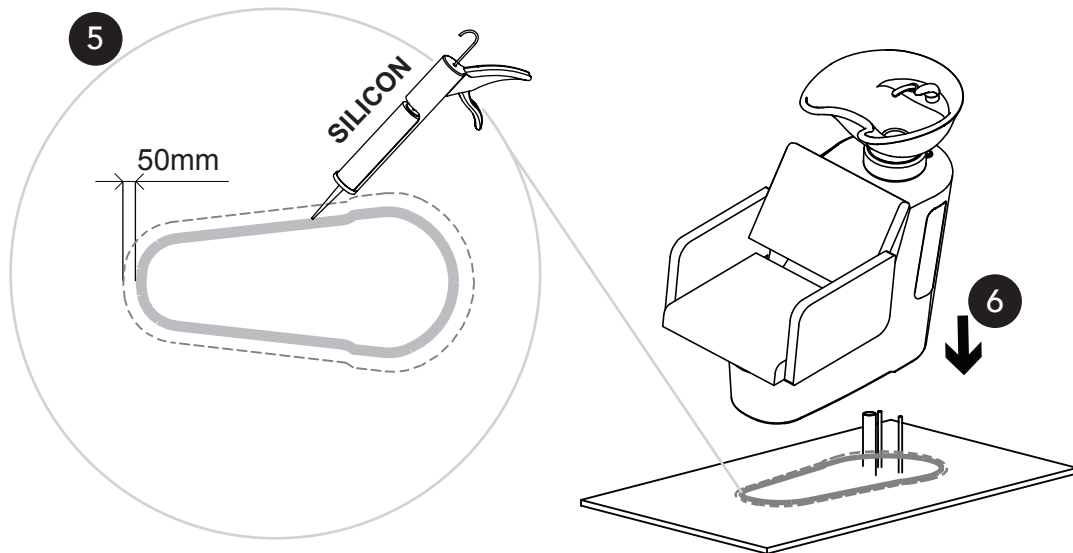

The silicone will glue the white plate on the bottom part
/La silicona pegará la placa inferior de color blanco
/Le silicone va coller la plaque blanche de la partie inférieure

Link Unit
/Pieza Separador
/Unité de liaison