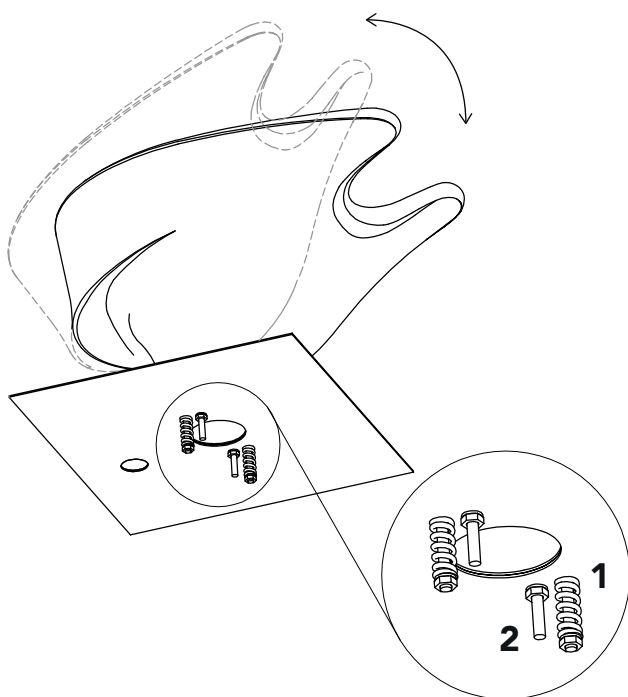

CRETA + HENRI

Ref. L19S52

Washing Units

Dimensions /Dimensiones/Dimensions

(mm)

Drainage map /Mapa de desagues/Carte de drainage

- 1** (3/8" Male) Hot water /Agua caliente/Eau chaud
- 2** (3/8" Male) Cold water /Agua fría/Eau froid
- 3** (Ø 40 Interior) Drainage /Desague/Écoulement

The pipes supplied are 3/8 BSP Female
 /Los latiguillos suministrados son de 3/8 BSP Hembra
 /Les tuyau fournis son de 3/8 BSP Femelle

* It is recommended to install inlet valves
 /Recomendamos instalar llaves de paso
 /Très recommandé installer robinets de pas

Hold it below the basin and below the seat
/Sujetar por la pica i por debajo del asiento
/Le tenir sous le cuvette et sous le siège

Assembling /Montaje/Assemblage

- 1 Tilting pressure adjustment
/Regulación fuerza basculante
/Réglage pression basculant.
- 2 Structure fixing screws
/Fijación a estructura
/Fixation a l'structure.