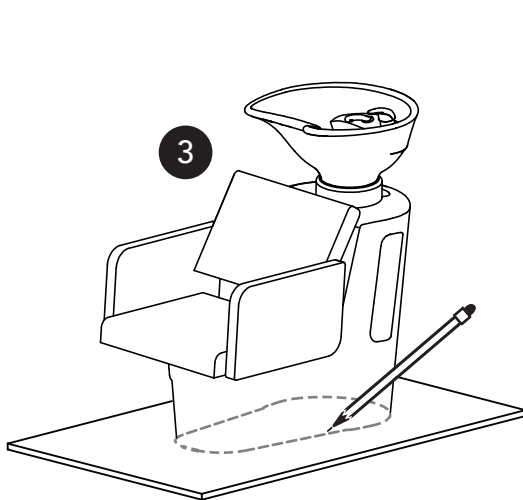

Floor mounting

/Fijación de la unidad en el suelo

/Fixation de l'unité au sol