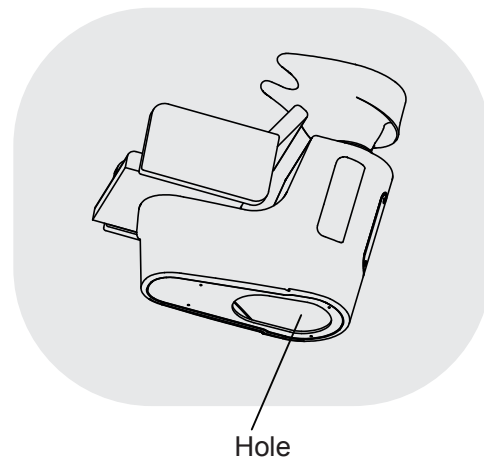

Floor mounting

/Fijación de la unidad en el suelo

/Fixation de l'unité au sol