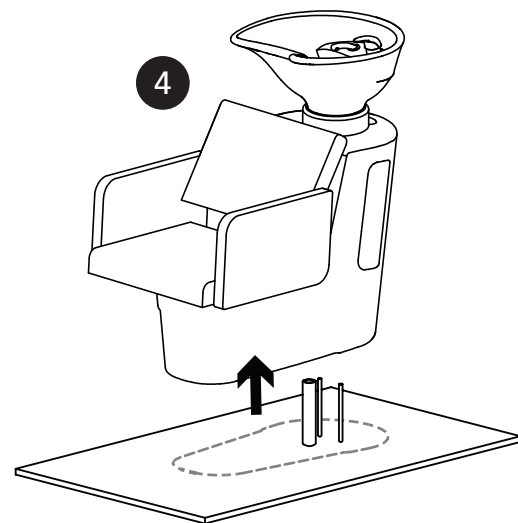

Floor mounting

/Fijación de la unidad en el suelo

/Fixation de l'unité au sol