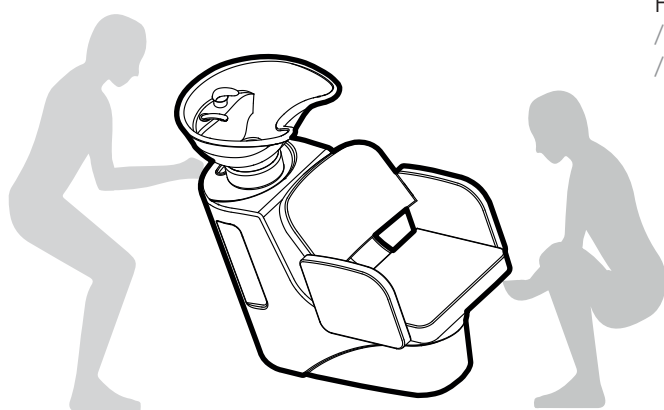

CRETA + HENRI

Ref. L19S52

Washing Units

Dimensions /Dimensiones/Dimensions

(mm)

Drainage map /Mapa de desagues/Carte de drainage

- 1** (3/8" Male) Hot water /Agua caliente/Eau chaud
- 2** (3/8" Male) Cold water /Agua fría/Eau froid
- 3** (Ø 40 Interior) Drainage /Desague/Écoulement

The pipes supplied are 3/8 BSP Female
 /Los latiguillos suministrados son de 3/8 BSP Hembra
 /Les tuyau fournis son de 3/8 BSP Femelle

* It is recommended to install inlet valves
 /Recomendamos instalar llaves de paso
 /Très recommandé installer robinets de pas

Hold it below the basin and below the seat
/Sujetar por la pica i por debajo del asiento
/Le tenir sous le cuvette et sous le siège

Assembling /Montaje/Assemblage

- 1 Tilting pressure adjustment
/Regulación fuerza basculante
/Réglage pression basculant.
- 2 Structure fixing screws
/Fijación a estructura
/Fixation a l'structure.