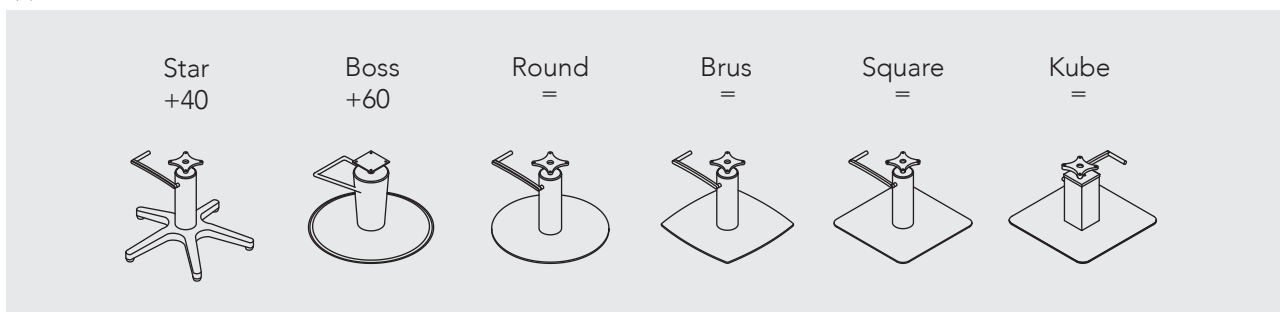

Dimensions /Dimensiones/Dimensions

(mm)