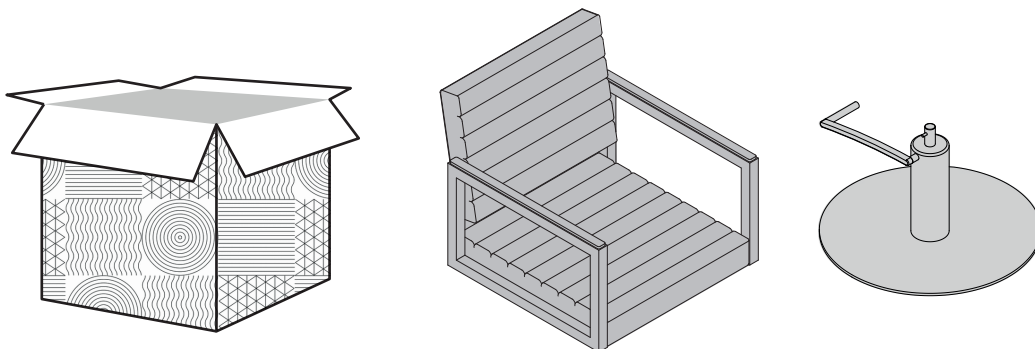

PAHÍ.

Barcelona

DENIS

Ref. S58

Styling Chair

Updated: 01 Apr. 2019

Page 1/4

Dimensions /Dimensiones/Dimensions

(mm)

In the box /En la caja/Dans la boîte

Chair + Base /Silla+Pie/Fauteuil+Pied

Usage /Usu/Usage

Raise /Subir/Monter

Lower /Bajar/Descendre

Lock /Bloquear/Bloquer

Unlock /Desbloquear/Debloquer