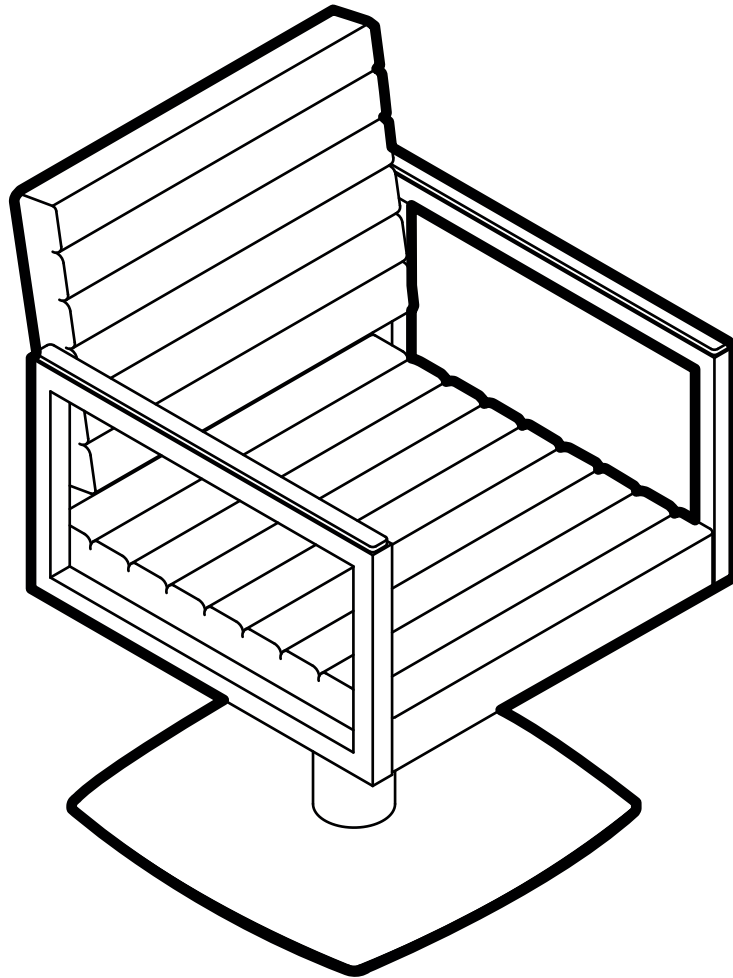

PAHÍ.

Barcelona

DENIS

Ref. S58

Styling Chair

Updated: 01 Apr. 2019

Page 1/4

Dimensions /Dimensiones/Dimensions

(mm)

In the box /En la caja/Dans la boîte

Chair + Base /Silla+Pie/Fauteuil+Pied

Usage /Usu/Usage

Raise /Subir/Monter

Lower /Bajar/Descendre

Lock /Bloquear/Bloquer

Unlock /Desbloquear/Debloquer