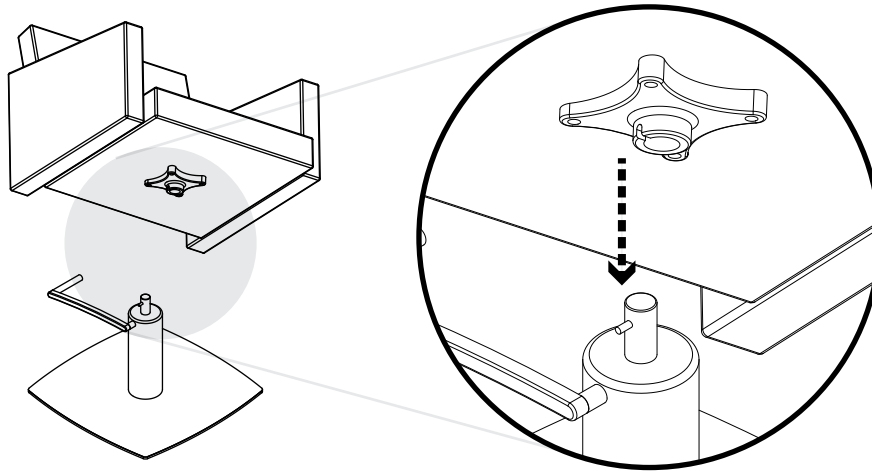

PAHÍ.

Barcelona

DENIS

Ref. S58

Styling Chair

Updated: 01 Apr. 2019

Page 1/4

Dimensions /Dimensiones/Dimensions

(mm)

In the box /En la caja/Dans la boîte

Chair + Base /Silla+Pie/Fauteuil+Pied

Usage /Usu/Usage

Raise /Subir/Monter

Lower /Bajar/Descendre

Lock /Bloquear/Bloquer

Unlock /Desbloquear/Debloquer