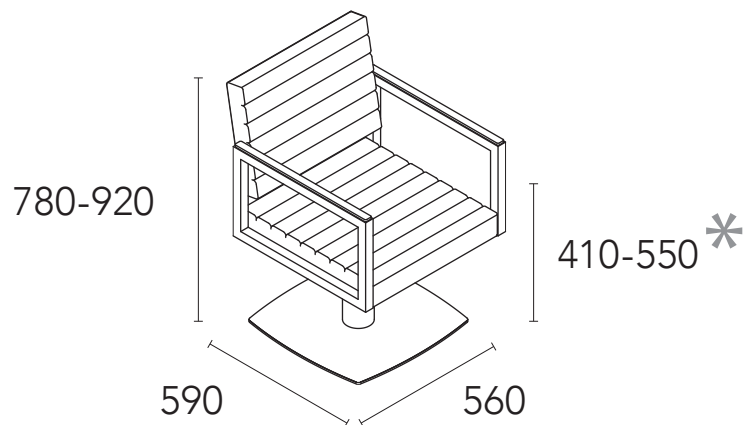

PAHÍ.

Barcelona

DENIS

Ref. S58

Styling Chair

Updated: 01 Apr. 2019

Page 1/4

Dimensions /Dimensiones/Dimensions

(mm)

In the box /En la caja/Dans la boîte

Chair + Base /Silla+Pie/Fauteuil+Pied

Usage /Usu/Usage

Raise /Subir/Monter

Lower /Bajar/Descendre

Lock /Bloquear/Bloquer

Unlock /Desbloquear/Debloquer