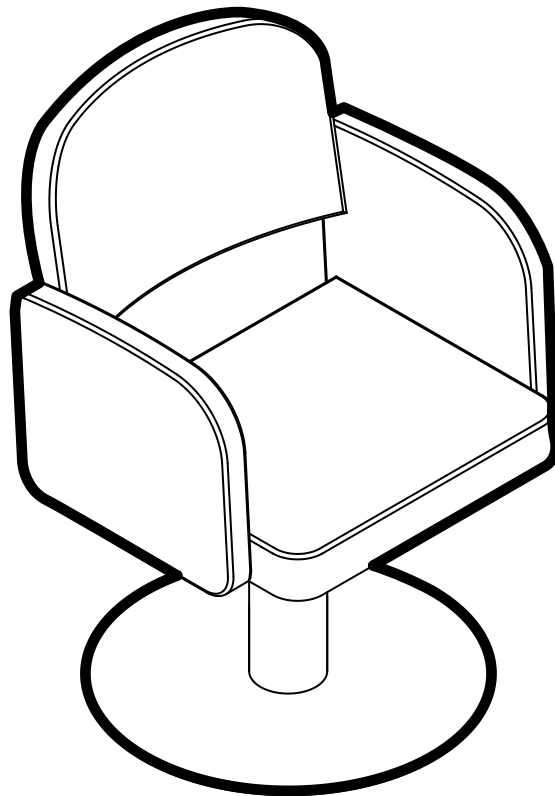

PAHI.

Barcelona

ELMA

Ref. S30

Styling Chair

Updated: 01 Feb. 2018

Page 1/4

Dimensions /Dimensiones/Dimensions

(mm)

*

In the box /En la caja/Dans la boîte

Chair + Base /Silla+Pie/Fauteuil+Pied

Usage /Usu/Usage

Raise /Subir/Monter

Lower /Bajar/Descendre

Lock /Bloquear/Bloquer