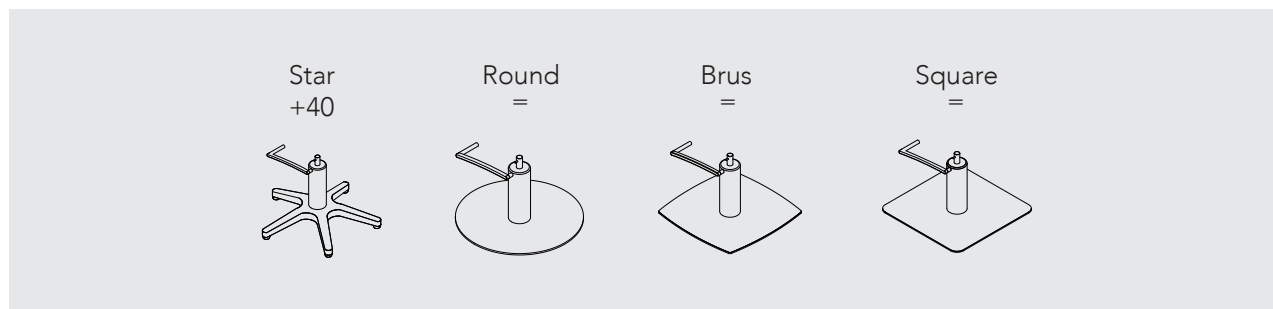

PAHI.

Barcelona

ELMA

Ref. S30

Styling Chair

Updated: 01 Feb. 2018

Page 1/4

Dimensions /Dimensiones/Dimensions

(mm)

*

In the box /En la caja/Dans la boîte

Chair + Base /Silla+Pie/Fauteuil+Pied

Usage /Usu/Usage

Raise /Subir/Monter

Lower /Bajar/Descendre

Lock /Bloquear/Bloquer