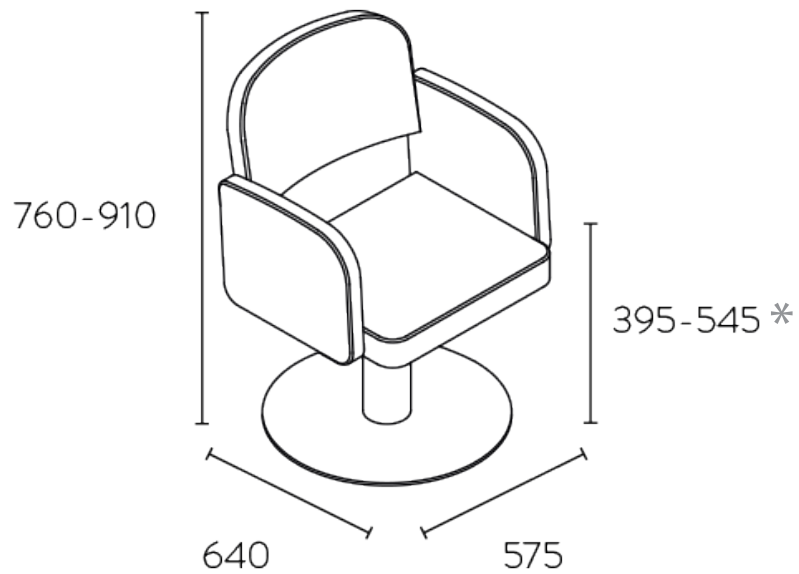

PAHI.

Barcelona

ELMA

Ref. S30

Styling Chair

Updated: 01 Feb. 2018

Page 1/4

Dimensions /Dimensiones/Dimensions

(mm)

*

In the box /En la caja/Dans la boîte

Chair + Base /Silla+Pie/Fauteuil+Pied

Usage /Usu/Usage

Raise /Subir/Monter

Lower /Bajar/Descendre

Lock /Bloquear/Bloquer