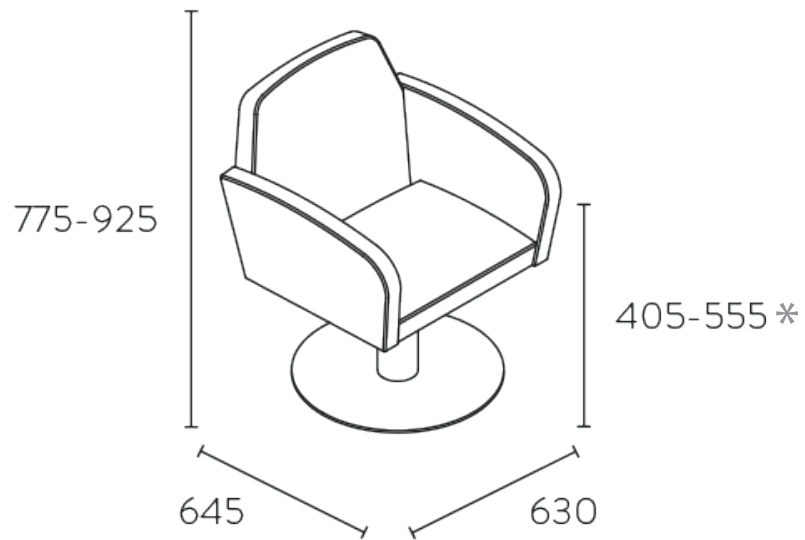

PAHI.

Barcelona

GRACE

Ref. S49

Styling Chair

Updated: 01 Feb. 2018

Page 1/4

Dimensions /Dimensiones/Dimensions

(mm)

*

In the box /En la caja/Dans la boîte

Chair + Base /Silla+Pie/Fauteuil+Pied

Usage /Usu/Usage

Raise /Subir/Monter

Lower /Bajar/Descendre

Lock /Bloquear/Bloquer