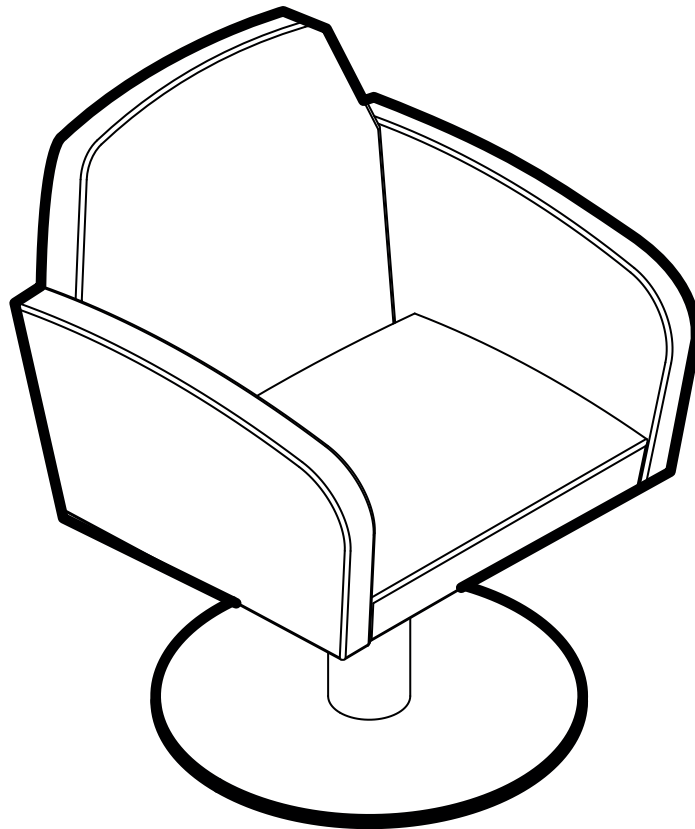

PAHI.

Barcelona

GRACE

Ref. S49

Styling Chair

Updated: 01 Feb. 2018

Page 1/4

Dimensions /Dimensiones/Dimensions

(mm)

*

In the box /En la caja/Dans la boîte

Chair + Base /Silla+Pie/Fauteuil+Pied

Usage /Usu/Usage

Raise /Subir/Monter

Lower /Bajar/Descendre

Lock /Bloquear/Bloquer