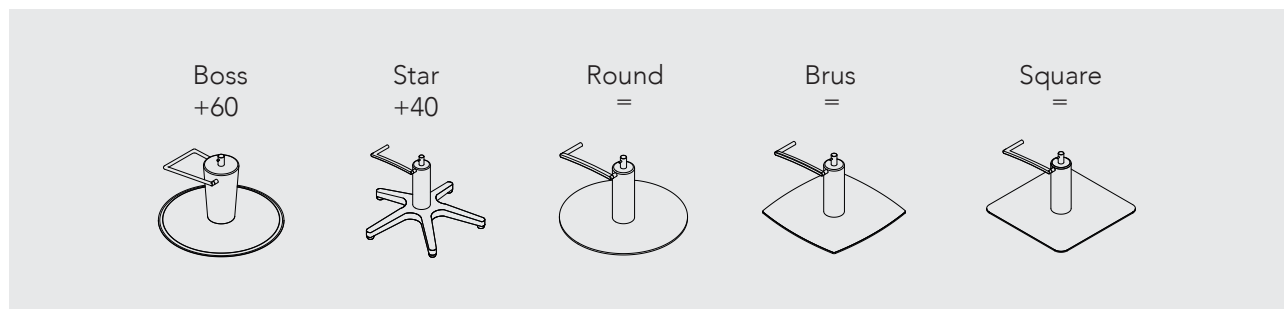

PAHI.

Barcelona

GRACE

Ref. S49

Styling Chair

Updated: 01 Feb. 2018

Page 1/4

Dimensions /Dimensiones/Dimensions

(mm)

*

In the box /En la caja/Dans la boîte

Chair + Base /Silla+Pie/Fauteuil+Pied

Usage /Usu/Usage

Raise /Subir/Monter

Lower /Bajar/Descendre

Lock /Bloquear/Bloquer