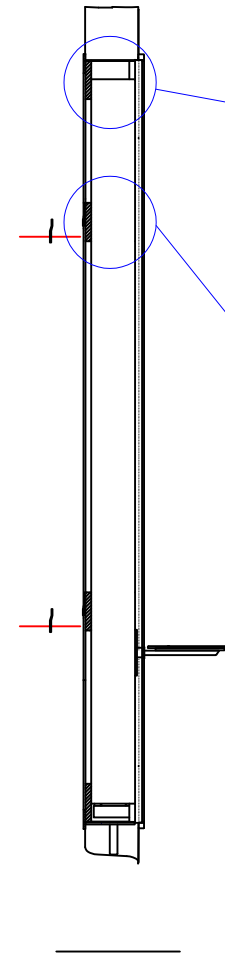

VISTA FRONTALE  
FRONT VIEW

VISTA LATERALE  
SIDE VIEW

SEZ. A-A  
SECTION A-A

MATERIALI & FINITURE:

- PIANO IN METALLO FINITURA NERO OPACO / CROMATO PVD ORO LUCIDO
- COLLARE DIFFUSORE IN PELLICOLA DI POLICARBONATO OPALINO
- CORNICE SPECCHIO IN ACCIAIO INOX LUCIDATO / OTTONE / METALLO VERNICIATO NERO OPACO
- BASE E STELO IN METALLO CROMATO / PVD ORO / METALLO VERNICIATO NERO OPACO

VISTA IN PIANTA  
TOP VIEW

**PANNELLO RETRO SPECCHIO**  
**MIRROR BACK PANEL**

posizione strisce di  
aggancio a muro

wall hanging  
brackets – height  
from ground line

Art. GCMW241KA posto lavoro KATHERINE COLLAR WALL GOLD 18 CON FORI PIANO scala 1 : 20  
Art. GCMW241KA styling unit KATHERINE COLLAR WALL GOLD 18 WITH SHELF scala 1 : 20

formato  
**A4**

Strip 96 led/mt, 2570 lm/mt, (Bianco Caldo) 14.9W/mt 24V IP20  
con cavo d'uscita lunghezza 60 cm cod.05850

Strip 96 led/mt, 2570 lm/mt, (Warm White) 14.9W/mt 24V IP20  
with exit wire lenght 60 cm cod.05850

Collare in pellicola di polycarbonato opalino smontabile  
Collar lampshade in detachable white opaline polycarbonate winding

USCITA CAVI A MURO  
ELECTRIC WIRE XIT HEIGHT  
N° 1 CAVO SEZIONE 3 X 1.5  
alimentazione specchi LED  
N° 1 WIRE SECTION 3 X 1.5  
mirror strip LED feeding