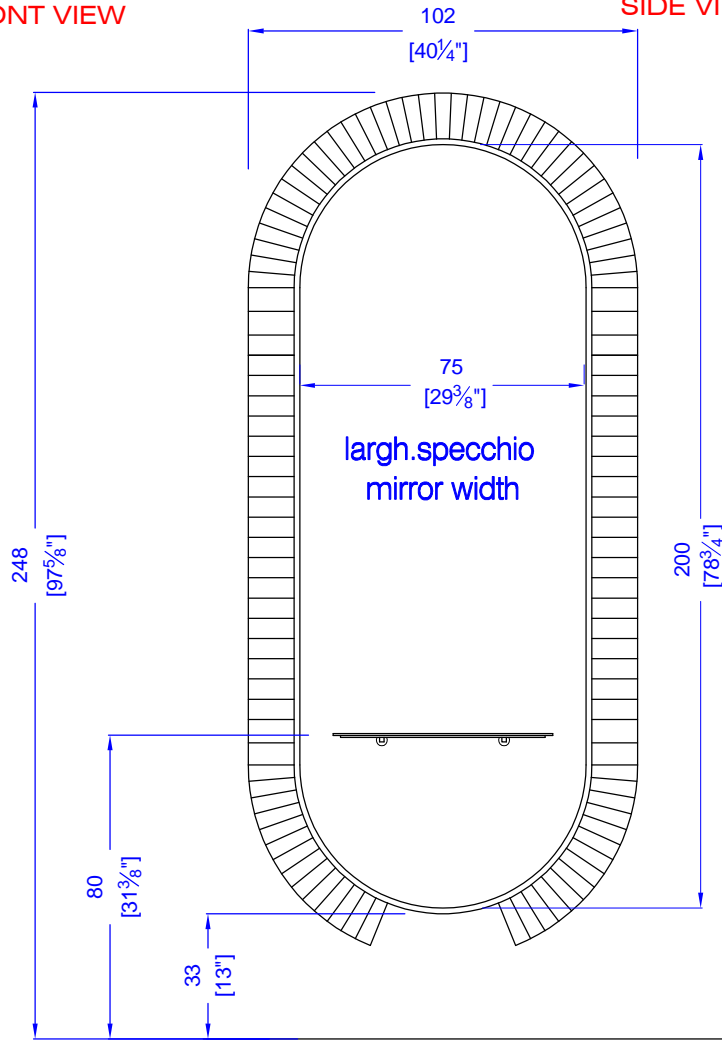

VISTA FRONTALE  
FRONT VIEW

VISTA LATERALE  
SIDE VIEW

SEZ. A-A  
SECTION A-A

MATERIALI & FINITURE:

- PIANO IN METALLO FINITURA NERO OPACO / CROMATO PVD ORO LUCIDO
- COLLARE DIFFUSORE IN PELLICOLA DI POLICARBONATO OPALINO
- CORNICE SPECCHIO IN ACCIAIO INOX LUCIDATO / OTTONE / METALLO VERNICIATO NERO OPACO
- BASE E STELO IN METALLO CROMATO / PVD ORO / METALLO VERNICIATO NERO OPACO

VISTA IN PIANTA  
TOP VIEW

**PANNELLO RETRO SPECCHIO**  
**MIRROR BACK PANEL**

posizione strisce di  
aggancio a muro

wall hanging  
brackets – height  
from ground line

Art. GCMW241KA posto lavoro KATHERINE COLLAR WALL GOLD 18 CON FORI PIANO scala 1 : 20  
Art. GCMW241KA styling unit KATHERINE COLLAR WALL GOLD 18 WITH SHELF scala 1 : 20

formato  
**A4**

Strip 96 led/mt, 2570 lm/mt, (Bianco Caldo) 14.9W/mt 24V IP20  
con cavo d'uscita lunghezza 60 cm cod.05850

Strip 96 led/mt, 2570 lm/mt, (Warm White) 14.9W/mt 24V IP20  
with exit wire lenght 60 cm cod.05850

diffusore luminoso in fascia di PMMA opalino smontabile  
lampshade in detachable white opaline acrylic glass stripe

N° 1 CAVO SEZIONE 3 X 1.5  
alimentazione specchi LED  
N° 1 WIRE SECTION 3 X 1.5  
mirror strip LED feeding