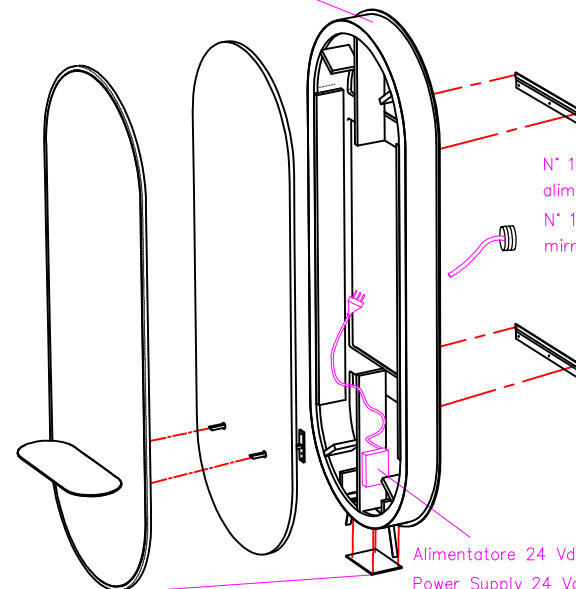

Strip 96 led/mt, 2570 lm/mt, (Bianco Caldo) 14.9W/mt 24V IP20
con cavo d'uscita lunghezza 60 cm cod.05850

Strip 96 led/mt, 2570 lm/mt, (Warm White) 14.9W/mt 24V IP20
with exit wire lenght 60 cm cod.05850

Collare in pellicola di polycarbonato opalino smontabile
Collar lampshade in detachable white opaline polycarbonate winding

USCITA CAVI A MURO
ELECTRIC WIRE XIT HEIGHT
N° 1 CAVO SEZIONE 3 X 1.5
alimentazione specchi LED
N° 1 WIRE SECTION 3 X 1.5
mirror strip LED feeding

diffusore luminoso in fascia di PMMA opalino smontabile
lampshade in detachable white opaline acrylic glass stripe

N° 1 CAVO SEZIONE 3 X 1.5
alimentazione specchi LED
N° 1 WIRE SECTION 3 X 1.5
mirror strip LED feeding

Alimentatore 24 Vdc 100W
Classe I MeanWell
Power Supply 24 Vdc 100W
Class I MeanWell

Alimentatore 24 Vdc 100W Classe I MeanWell
Power Supply 24 Vdc 100W Classe I MeanWell

sportello amovibile per ispezione e sostituzione alimentatore
detachable lower door for power supply replacemnet

140
[55 1/4"]

GAMMABROSS S.p.A.

Art. GCMW241KA posto lavoro KATHERINE COLLAR WALL GOLD 18 CON FORI PIANO scala 1 : 20
Art. GCMW241KA styling unit KATHERINE COLLAR WALL GOLD 18 WITH SHELF scala 1 : 20

formato
A4