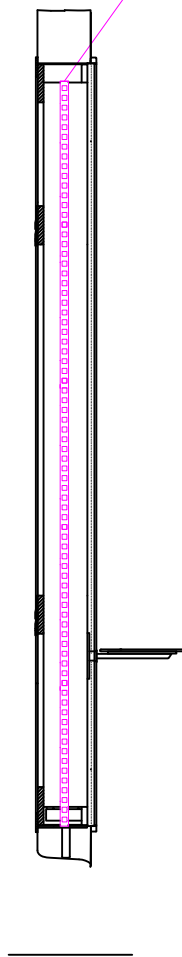

Strip 96 led/mt, 2570 lm/mt, (Bianco Caldo) 14.9W/mt 24V IP20
con cavo d'uscita lunghezza 60 cm cod.05850

Strip 96 led/mt, 2570 lm/mt, (Warm White) 14.9W/mt 24V IP20
with exit wire lenght 60 cm cod.05850

Collare in pellicola di polycarbonato opalino smontabile
Collar lampshade in detachable white opaline polycarbonate winding

USCITA CAVI A MURO
ELECTRIC WIRE XIT HEIGHT
N° 1 CAVO SEZIONE 3 X 1.5
alimentazione specchi LED
N° 1 WIRE SECTION 3 X 1.5
mirror strip LED feeding

diffusore luminoso in fascia di PMMA opalino smontabile
lampshade in detachable white opaline acrylic glass stripe

N° 1 CAVO SEZIONE 3 X 1.5
alimentazione specchi LED
N° 1 WIRE SECTION 3 X 1.5
mirror strip LED feeding

Alimentatore 24 Vdc 100W
Classe I MeanWell
Power Supply 24 Vdc 100W
Class I MeanWell

Alimentatore 24 Vdc 100W Classe I MeanWell
Power Supply 24 Vdc 100W Classe I MeanWell

sportello amovibile per ispezione e sostituzione alimentatore
detachable lower door for power supply replacemnet

140
[55 1/4"]

GAMMABROSS S.p.A.

Art. GCMW241KA posto lavoro KATHERINE COLLAR WALL GOLD 18 CON FORI PIANO scala 1 : 20
Art. GCMW241KA styling unit KATHERINE COLLAR WALL GOLD 18 WITH SHELF scala 1 : 20

formato
A4