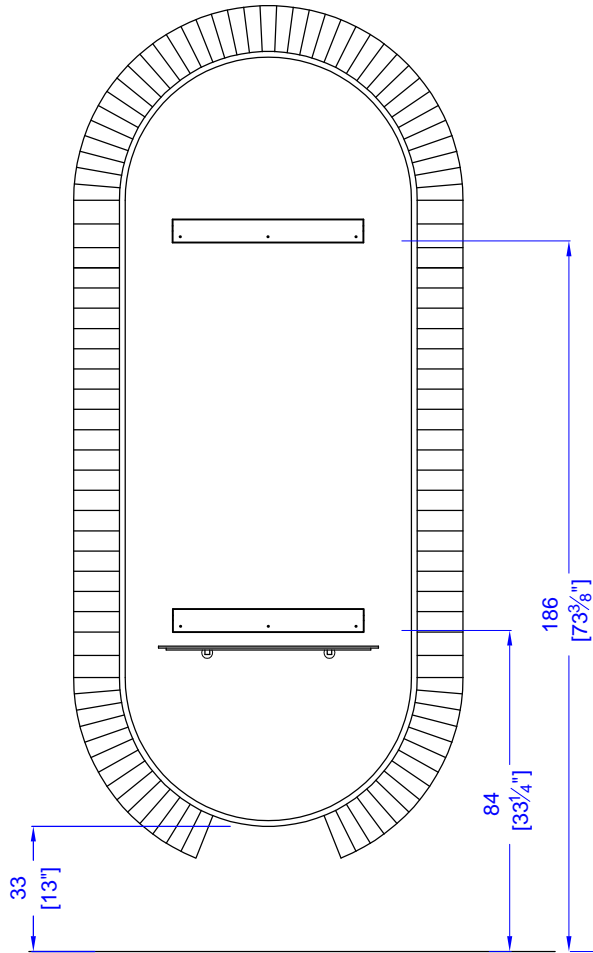

VISTA IN PIANTA  
TOP VIEW

**PANNELLO RETRO SPECCHIO**  
**MIRROR BACK PANEL**

posizione strisce di  
aggancio a muro

wall hanging  
brackets – height  
from ground line

Art. GCMW241KA posto lavoro KATHERINE COLLAR WALL GOLD 18 CON FORI PIANO scala 1 : 20  
Art. GCMW241KA styling unit KATHERINE COLLAR WALL GOLD 18 WITH SHELF scala 1 : 20

formato  
**A4**

Strip 96 led/mt, 2570 lm/mt, (Bianco Caldo) 14.9W/mt 24V IP20  
con cavo d'uscita lunghezza 60 cm cod.05850

Strip 96 led/mt, 2570 lm/mt, (Warm White) 14.9W/mt 24V IP20  
with exit wire lenght 60 cm cod.05850

Collare in pellicola di polycarbonato opalino smontabile  
Collar lampshade in detachable white opaline polycarbonate winding

USCITA CAVI A MURO  
ELECTRIC WIRE XIT HEIGHT  
N° 1 CAVO SEZIONE 3 X 1.5  
alimentazione specchi LED  
N° 1 WIRE SECTION 3 X 1.5  
mirror strip LED feeding

diffusore luminoso in fascia di PMMA opalino smontabile  
lampshade in detachable white opaline acrylic glass stripe

N° 1 CAVO SEZIONE 3 X 1.5  
alimentazione specchi LED  
N° 1 WIRE SECTION 3 X 1.5  
mirror strip LED feeding