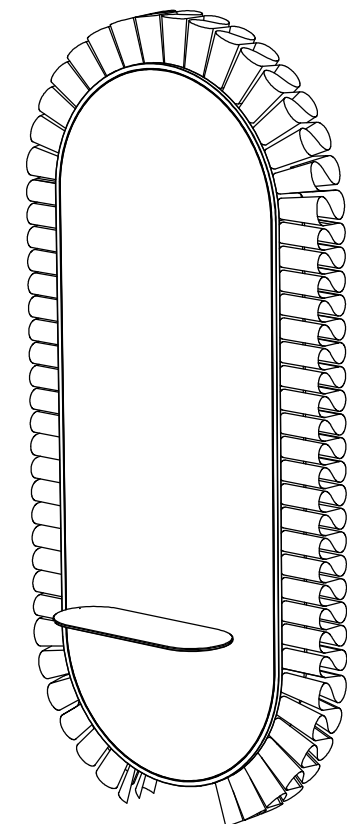

Strip 96 led/mt, 2570 lm/mt, (Bianco Caldo) 14.9W/mt 24V IP20
con cavo d'uscita lunghezza 60 cm cod.05850

Strip 96 led/mt, 2570 lm/mt, (Warm White) 14.9W/mt 24V IP20
with exit wire lenght 60 cm cod.05850

Collare in pellicola di polycarbonato opalino smontabile
Collar lampshade in detachable white opaline polycarbonate winding

USCITA CAVI A MURO
ELECTRIC WIRE XIT HEIGHT
N° 1 CAVO SEZIONE 3 X 1.5
alimentazione specchi LED
N° 1 WIRE SECTION 3 X 1.5
mirror strip LED feeding

diffusore luminoso in fascia di PMMA opalino smontabile
lampshade in detachable white opaline acrylic glass stripe

N° 1 CAVO SEZIONE 3 X 1.5
alimentazione specchi LED
N° 1 WIRE SECTION 3 X 1.5
mirror strip LED feeding

Alimentatore 24 Vdc 100W
Classe I MeanWell
Power Supply 24 Vdc 100W
Class I MeanWell

Alimentatore 24 Vdc 100W Classe I MeanWell
Power Supply 24 Vdc 100W Classe I MeanWell

sportello amovibile per ispezione e sostituzione alimentatore
detachable lower door for power supply replacemnet

140
[55 1/4"]

GAMMABROSS S.p.A.

Art. GCMW241KA posto lavoro KATHERINE COLLAR WALL GOLD 18 CON FORI PIANO scala 1 : 20
Art. GCMW241KA styling unit KATHERINE COLLAR WALL GOLD 18 WITH SHELF scala 1 : 20

formato
A4