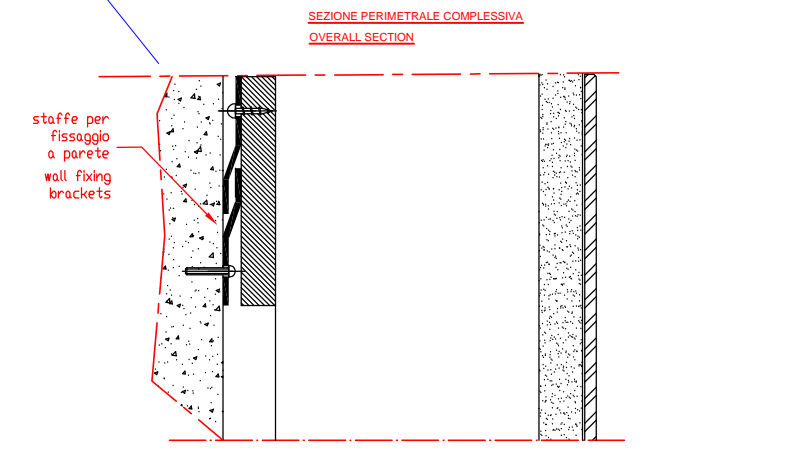

VISTA IN PIANTA  
TOP VIEW

**PANNELLO RETRO SPECCHIO**  
**MIRROR BACK PANEL**

posizione strisce di  
aggancio a muro

wall hanging  
brackets – height  
from ground line

Art. GCMW241KA posto lavoro KATHERINE COLLAR WALL GOLD 18 CON FORI PIANO scala 1 : 20  
Art. GCMW241KA styling unit KATHERINE COLLAR WALL GOLD 18 WITH SHELF scala 1 : 20

formato  
**A4**

Strip 96 led/mt, 2570 lm/mt, (Bianco Caldo) 14.9W/mt 24V IP20  
con cavo d'uscita lunghezza 60 cm cod.05850

Strip 96 led/mt, 2570 lm/mt, (Warm White) 14.9W/mt 24V IP20  
with exit wire lenght 60 cm cod.05850

Collare in pellicola di polycarbonato opalino smontabile  
Collar lampshade in detachable white opaline polycarbonate winding

USCITA CAVI A MURO  
ELECTRIC WIRE XIT HEIGHT  
N° 1 CAVO SEZIONE 3 X 1.5  
alimentazione specchi LED  
N° 1 WIRE SECTION 3 X 1.5  
mirror strip LED feeding

diffusore luminoso in fascia di PMMA opalino smontabile  
lampshade in detachable white opaline acrylic glass stripe

N° 1 CAVO SEZIONE 3 X 1.5  
alimentazione specchi LED  
N° 1 WIRE SECTION 3 X 1.5  
mirror strip LED feeding