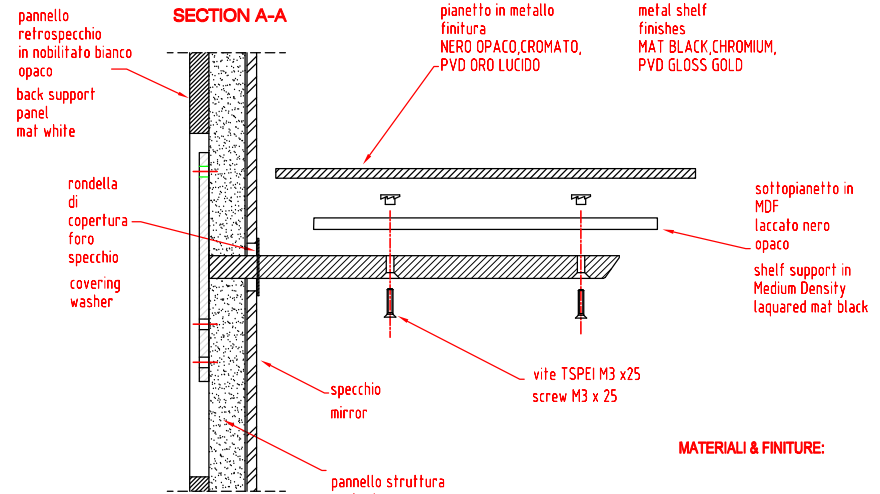

VISTA FRONTALE  
FRONT VIEW

VISTA LATERALE  
SIDE VIEW

SEZ. A-A  
SECTION A-A

MATERIALI & FINITURE:

- PIANO IN METALLO FINITURA NERO OPACO / CROMATO PVD ORO LUCIDO
- COLLARE DIFFUSORE IN PELLICOLA DI POLICARBONATO OPALINO
- CORNICE SPECCHIO IN ACCIAIO INOX LUCIDATO / OTTONE / METALLO VERNICIATO NERO OPACO
- BASE E STELO IN METALLO CROMATO / PVD ORO / METALLO VERNICIATO NERO OPACO

VISTA IN PIANTA  
TOP VIEW

**PANNELLO RETRO SPECCHIO**  
**MIRROR BACK PANEL**

posizione strisce di  
aggancio a muro

wall hanging  
brackets – height  
from ground line

Art. GCMW241KA posto lavoro KATHERINE COLLAR WALL GOLD 18 CON FORI PIANO scala 1 : 20  
Art. GCMW241KA styling unit KATHERINE COLLAR WALL GOLD 18 WITH SHELF scala 1 : 20

Collare in pellicola di polycarbonato opalino smontabile  
Collar lampshade in detachable white opaline polycarbonate winding

USCITA CAVI A MURO  
ELECTRIC WIRE XIT HEIGHT  
N° 1 CAVO SEZIONE 3 X 1.5  
alimentazione specchi LED  
N° 1 WIRE SECTION 3 X 1.5  
mirror strip LED feeding

diffusore luminoso in fascia di PMMA opalino smontabile  
lampshade in detachable white opaline acrylic glass stripe

N° 1 CAVO SEZIONE 3 X 1.5  
alimentazione specchi LED  
N° 1 WIRE SECTION 3 X 1.5  
mirror strip LED feeding