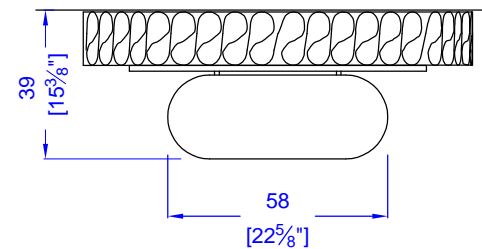

VISTA FRONTALE  
FRONT VIEW

VISTA LATERALE  
SIDE VIEW

SEZ. A-A  
SECTION A-A

MATERIALI & FINITURE:

- PIANO IN METALLO FINITURA NERO OPACO / CROMATO PVD ORO LUCIDO
- COLLARE DIFFUSORE IN PELLICOLA DI POLICARBONATO OPALINO
- CORNICE SPECCHIO IN ACCIAIO INOX LUCIDATO / OTTONE / METALLO VERNICIATO NERO OPACO
- BASE E STELO IN METALLO CROMATO / PVD ORO / METALLO VERNICIATO NERO OPACO

VISTA IN PIANTA  
TOP VIEW

**PANNELLO RETRO SPECCHIO**  
**MIRROR BACK PANEL**

posizione strisce di  
aggancio a muro

wall hanging  
brackets – height  
from ground line

Art. GCMW241KA posto lavoro KATHERINE COLLAR WALL GOLD 18 CON FORI PIANO scala 1 : 20  
Art. GCMW241KA styling unit KATHERINE COLLAR WALL GOLD 18 WITH SHELF scala 1 : 20

formato  
**A4**

Strip 96 led/mt, 2570 lm/mt, (Bianco Caldo) 14.9W/mt 24V IP20  
con cavo d'uscita lunghezza 60 cm cod.05850

Strip 96 led/mt, 2570 lm/mt, (Warm White) 14.9W/mt 24V IP20  
with exit wire lenght 60 cm cod.05850

diffusore luminoso in fascia di PMMA opalino smontabile  
lampshade in detachable white opaline acrylic glass stripe

N° 1 CAVO SEZIONE 3 X 1.5  
alimentazione specchi LED  
N° 1 WIRE SECTION 3 X 1.5  
mirror strip LED feeding