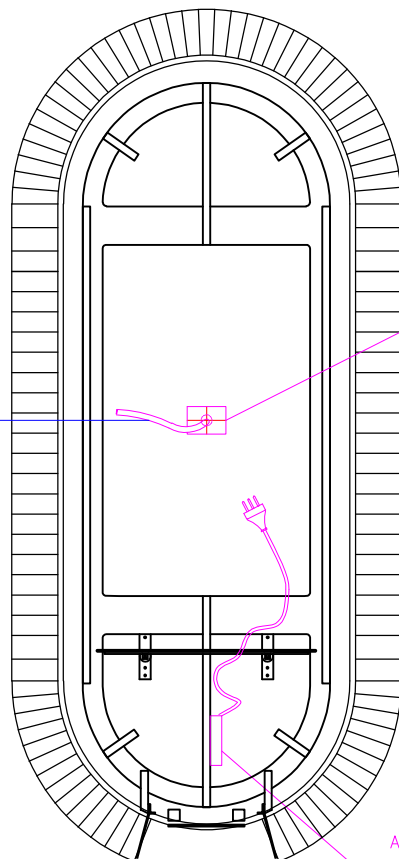

Strip 96 led/mt, 2570 lm/mt, (Bianco Caldo) 14.9W/mt 24V IP20
con cavo d'uscita lunghezza 60 cm cod.05850

Strip 96 led/mt, 2570 lm/mt, (Warm White) 14.9W/mt 24V IP20
with exit wire lenght 60 cm cod.05850

Collare in pellicola di polycarbonato opalino smontabile
Collar lampshade in detachable white opaline polycarbonate winding

USCITA CAVI A MURO
ELECTRIC WIRE XIT HEIGHT
N° 1 CAVO SEZIONE 3 X 1.5
alimentazione specchi LED
N° 1 WIRE SECTION 3 X 1.5
mirror strip LED feeding

diffusore luminoso in fascia di PMMA opalino smontabile
lampshade in detachable white opaline acrylic glass stripe

N° 1 CAVO SEZIONE 3 X 1.5
alimentazione specchi LED
N° 1 WIRE SECTION 3 X 1.5
mirror strip LED feeding

Alimentatore 24 Vdc 100W
Classe I MeanWell
Power Supply 24 Vdc 100W
Class I MeanWell

Alimentatore 24 Vdc 100W Classe I MeanWell
Power Supply 24 Vdc 100W Classe I MeanWell

sportello amovibile per ispezione e sostituzione alimentatore
detachable lower door for power supply replacemnet

140
[55 1/4"]

GAMMABROSS S.p.A.

Art. GCMW241KA posto lavoro KATHERINE COLLAR WALL GOLD 18 CON FORI PIANO scala 1 : 20
Art. GCMW241KA styling unit KATHERINE COLLAR WALL GOLD 18 WITH SHELF scala 1 : 20

formato
A4