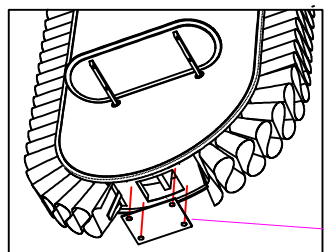

Strip 96 led/mt, 2570 lm/mt, (Bianco Caldo) 14.9W/mt 24V IP20
con cavo d'uscita lunghezza 60 cm cod.05850

Strip 96 led/mt, 2570 lm/mt, (Warm White) 14.9W/mt 24V IP20
with exit wire lenght 60 cm cod.05850

Collare in pellicola di polycarbonato opalino smontabile
Collar lampshade in detachable white opaline polycarbonate winding

USCITA CAVI A MURO
ELECTRIC WIRE XIT HEIGHT
N° 1 CAVO SEZIONE 3 X 1.5
alimentazione specchi LED
N° 1 WIRE SECTION 3 X 1.5
mirror strip LED feeding

diffusore luminoso in fascia di PMMA opalino smontabile
lampshade in detachable white opaline acrylic glass stripe

N° 1 CAVO SEZIONE 3 X 1.5
alimentazione specchi LED
N° 1 WIRE SECTION 3 X 1.5
mirror strip LED feeding

Alimentatore 24 Vdc 100W
Classe I MeanWell
Power Supply 24 Vdc 100W
Class I MeanWell

Alimentatore 24 Vdc 100W Classe I MeanWell
Power Supply 24 Vdc 100W Classe I MeanWell

sportello amovibile per ispezione e sostituzione alimentatore
detachable lower door for power supply replacemnet

140
[55 1/4"]

GAMMABROSS S.p.A.

Art. GCMW241KA posto lavoro KATHERINE COLLAR WALL GOLD 18 CON FORI PIANO scala 1 : 20
Art. GCMW241KA styling unit KATHERINE COLLAR WALL GOLD 18 WITH SHELF scala 1 : 20

formato
A4