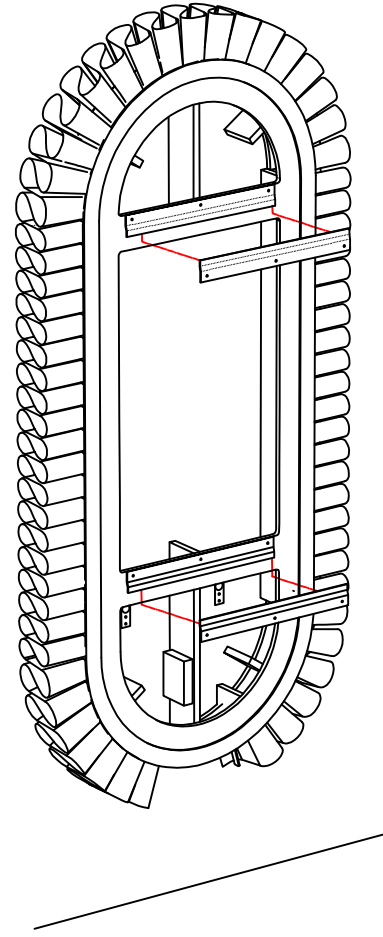

VISTA IN PIANTA  
TOP VIEW

**PANNELLO RETRO SPECCHIO**  
**MIRROR BACK PANEL**

posizione strisce di  
aggancio a muro

wall hanging  
brackets – height  
from ground line

Art. GCMW241KA posto lavoro KATHERINE COLLAR WALL GOLD 18 CON FORI PIANO scala 1 : 20  
Art. GCMW241KA styling unit KATHERINE COLLAR WALL GOLD 18 WITH SHELF scala 1 : 20

formato  
**A4**

Strip 96 led/mt, 2570 lm/mt, (Bianco Caldo) 14.9W/mt 24V IP20  
con cavo d'uscita lunghezza 60 cm cod.05850

Strip 96 led/mt, 2570 lm/mt, (Warm White) 14.9W/mt 24V IP20  
with exit wire lenght 60 cm cod.05850

Collare in pellicola di polycarbonato opalino smontabile  
Collar lampshade in detachable white opaline polycarbonate winding

USCITA CAVI A MURO  
ELECTRIC WIRE XIT HEIGHT  
N° 1 CAVO SEZIONE 3 X 1.5  
alimentazione specchi LED  
N° 1 WIRE SECTION 3 X 1.5  
mirror strip LED feeding

diffusore luminoso in fascia di PMMA opalino smontabile  
lampshade in detachable white opaline acrylic glass stripe

N° 1 CAVO SEZIONE 3 X 1.5  
alimentazione specchi LED  
N° 1 WIRE SECTION 3 X 1.5  
mirror strip LED feeding