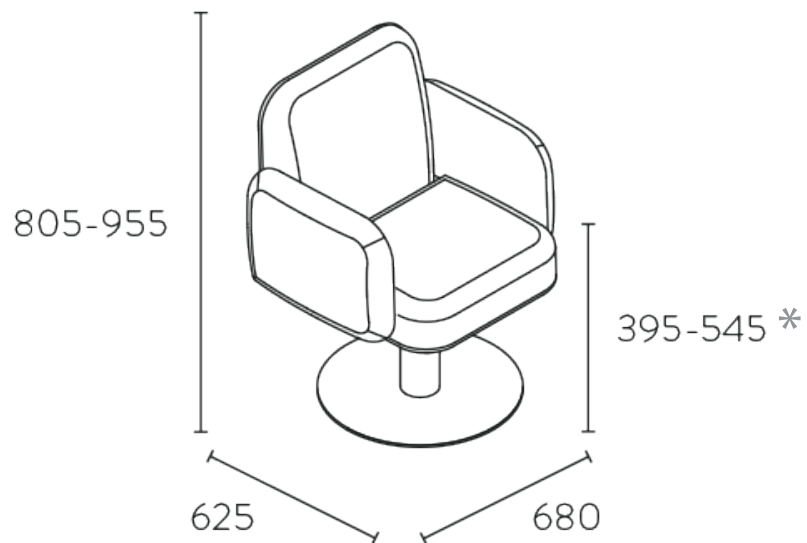

PAHI.

Barcelona

KIM

Ref. S50

Styling Chair

Updated: 01 Feb. 2018

Page 1/4

Dimensions /Dimensiones/Dimensions

(mm)

*

In the box /En la caja/Dans la boîte

Chair + Base /Silla+Pie/Fauteuil+Pied

Usage /Usu/Usage

Raise /Subir/Monter

Lower /Bajar/Descendre

Lock /Bloquear/Bloquer