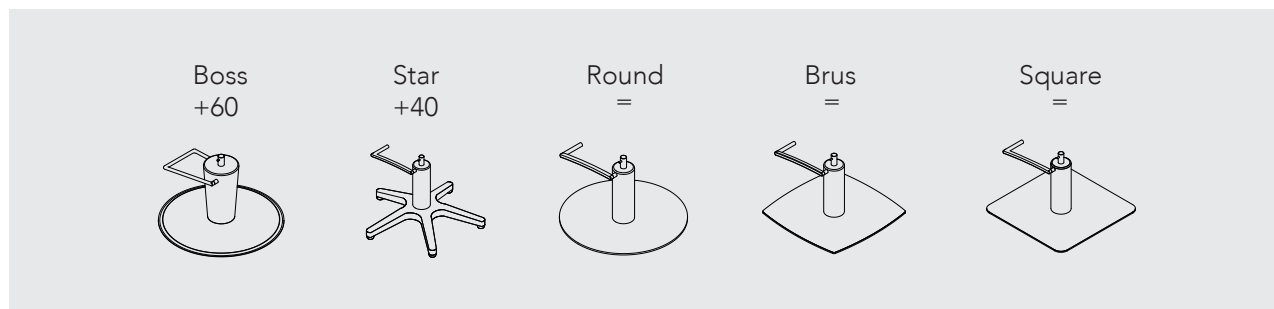

PAHI.

Barcelona

KIM

Ref. S50

Styling Chair

Updated: 01 Feb. 2018

Page 1/4

Dimensions /Dimensiones/Dimensions

(mm)

*

In the box /En la caja/Dans la boîte

Chair + Base /Silla+Pie/Fauteuil+Pied

Usage /Usu/Usage

Raise /Subir/Monter

Lower /Bajar/Descendre

Lock /Bloquear/Bloquer