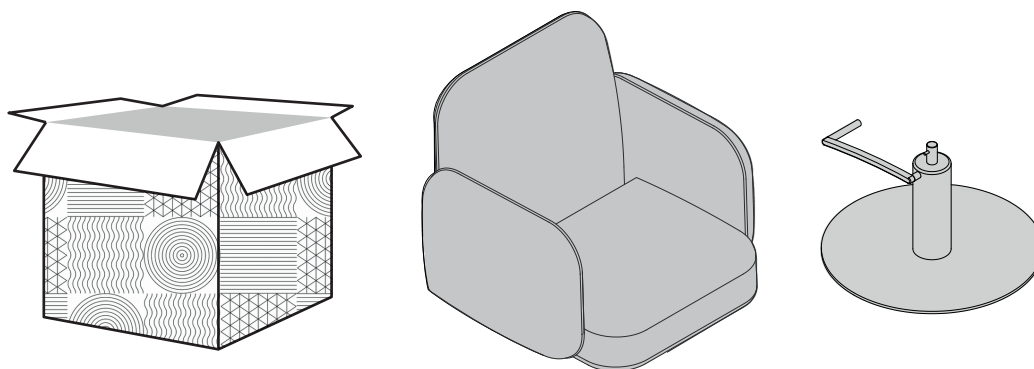

PAHI.

Barcelona

KIM

Ref. S50

Styling Chair

Updated: 01 Feb. 2018

Page 1/4

Dimensions /Dimensiones/Dimensions

(mm)

*

In the box /En la caja/Dans la boîte

Chair + Base /Silla+Pie/Fauteuil+Pied

Usage /Usu/Usage

Raise /Subir/Monter

Lower /Bajar/Descendre

Lock /Bloquear/Bloquer