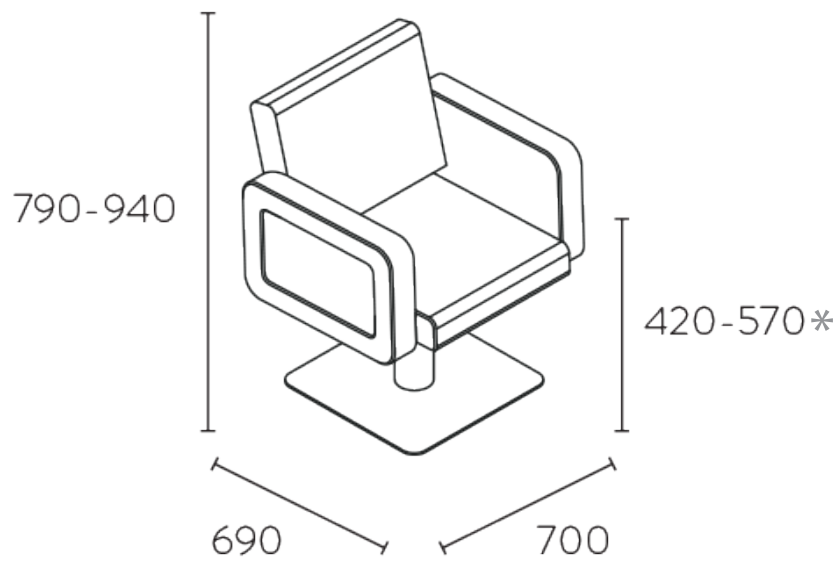

PAHI.

Barcelona

KOSMO

Ref. S42

Styling Chair

Updated: 01 Feb. 2018

Page 1/4

Dimensions /Dimensiones/Dimensions

(mm)

*

In the box /En la caja/Dans la boîte

Chair + Base /Silla+Pie/Fauteuil+Pied

Usage /Usu/Usage

Raise /Subir/Monter

Lower /Bajar/Descendre

Lock /Bloquear/Bloquer