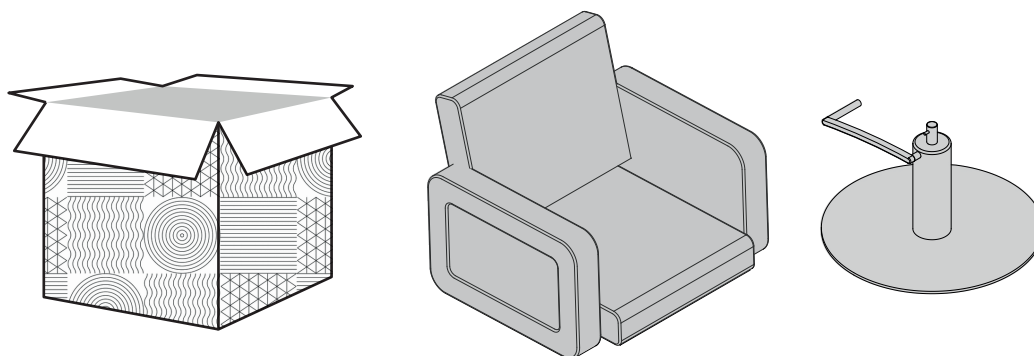

PAHI.

Barcelona

KOSMO

Ref. S42

Styling Chair

Updated: 01 Feb. 2018

Page 1/4

Dimensions /Dimensiones/Dimensions

(mm)

*

In the box /En la caja/Dans la boîte

Chair + Base /Silla+Pie/Fauteuil+Pied

Usage /Usu/Usage

Raise /Subir/Monter

Lower /Bajar/Descendre

Lock /Bloquear/Bloquer