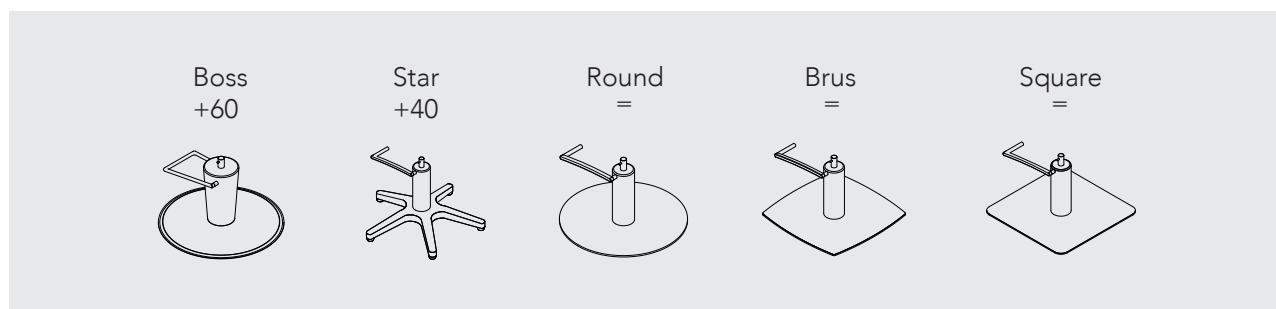

PAHI.

Barcelona

KOSMO

Ref. S42

Styling Chair

Updated: 01 Feb. 2018

Page 1/4

Dimensions /Dimensiones/Dimensions

(mm)

*

In the box /En la caja/Dans la boîte

Chair + Base /Silla+Pie/Fauteuil+Pied

Usage /Usu/Usage

Raise /Subir/Monter

Lower /Bajar/Descendre

Lock /Bloquear/Bloquer