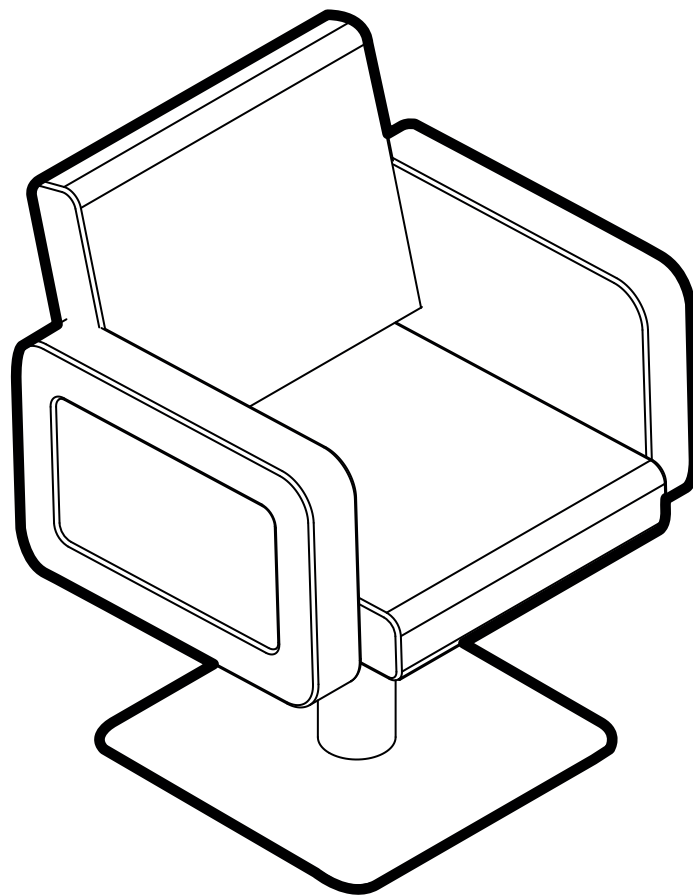

PAHI.

Barcelona

KOSMO

Ref. S42

Styling Chair

Updated: 01 Feb. 2018

Page 1/4

Dimensions /Dimensiones/Dimensions

(mm)

*

In the box /En la caja/Dans la boîte

Chair + Base /Silla+Pie/Fauteuil+Pied

Usage /Usu/Usage

Raise /Subir/Monter

Lower /Bajar/Descendre

Lock /Bloquear/Bloquer