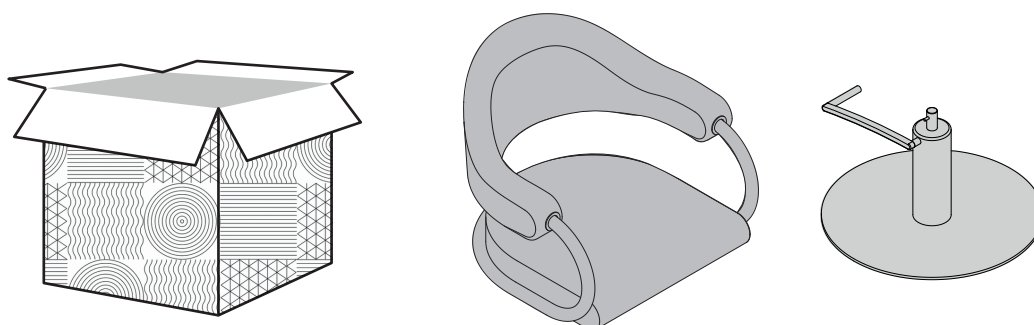

PAHI.

Barcelona

LIDER

Ref. S53

Styling Chair

Updated: 01 Apr. 2019

Page 1/4

Dimensions /Dimensiones/Dimensions

(mm)

In the box /En la caja/Dans la boîte

Chair + Base /Silla+Pie/Fauteuil+Pied

Usage /Usu/Usage

Raise /Subir/Monter

Lower /Bajar/Descendre

Lock /Bloquear/Bloquer

Unlock /Desbloquear/Debloquer