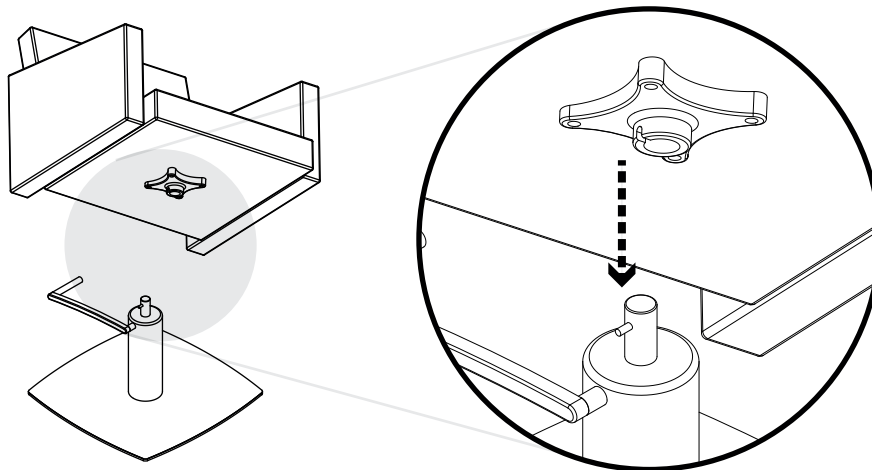

PAHI.

Barcelona

LIDER

Ref. S53

Styling Chair

Updated: 01 Apr. 2019

Page 1/4

Dimensions /Dimensiones/Dimensions

(mm)

In the box /En la caja/Dans la boîte

Chair + Base /Silla+Pie/Fauteuil+Pied

Usage /Usu/Usage

Raise /Subir/Monter

Lower /Bajar/Descendre

Lock /Bloquear/Bloquer

Unlock /Desbloquear/Debloquer