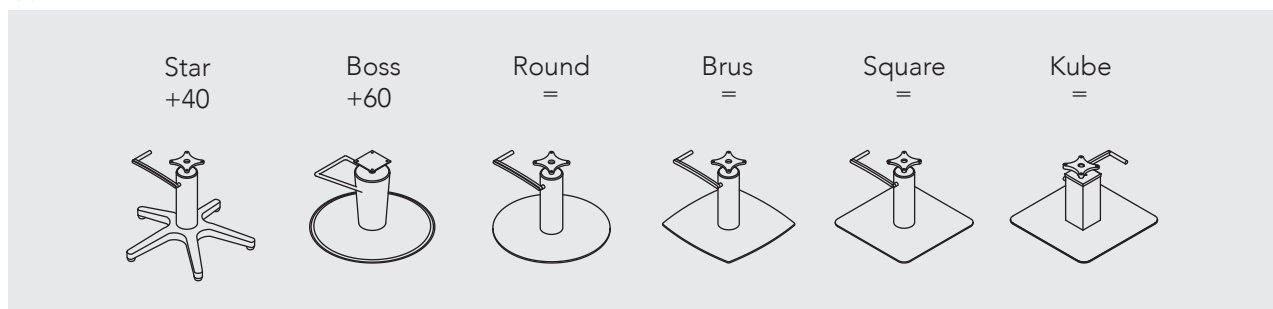

Dimensions /Dimensiones/Dimensions

(mm)