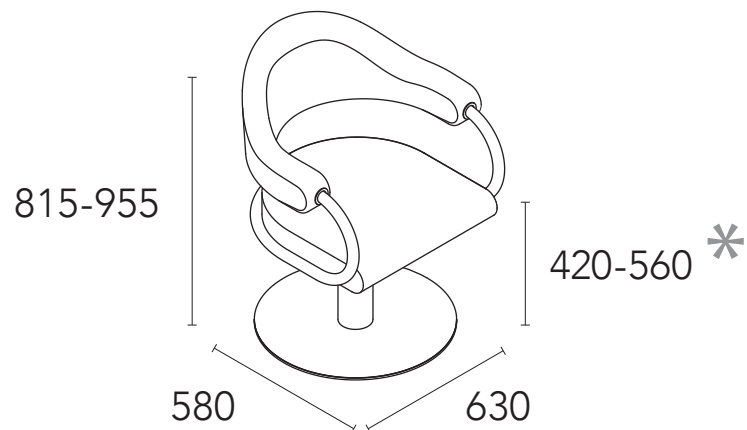

Dimensions /Dimensiones/Dimensions

(mm)