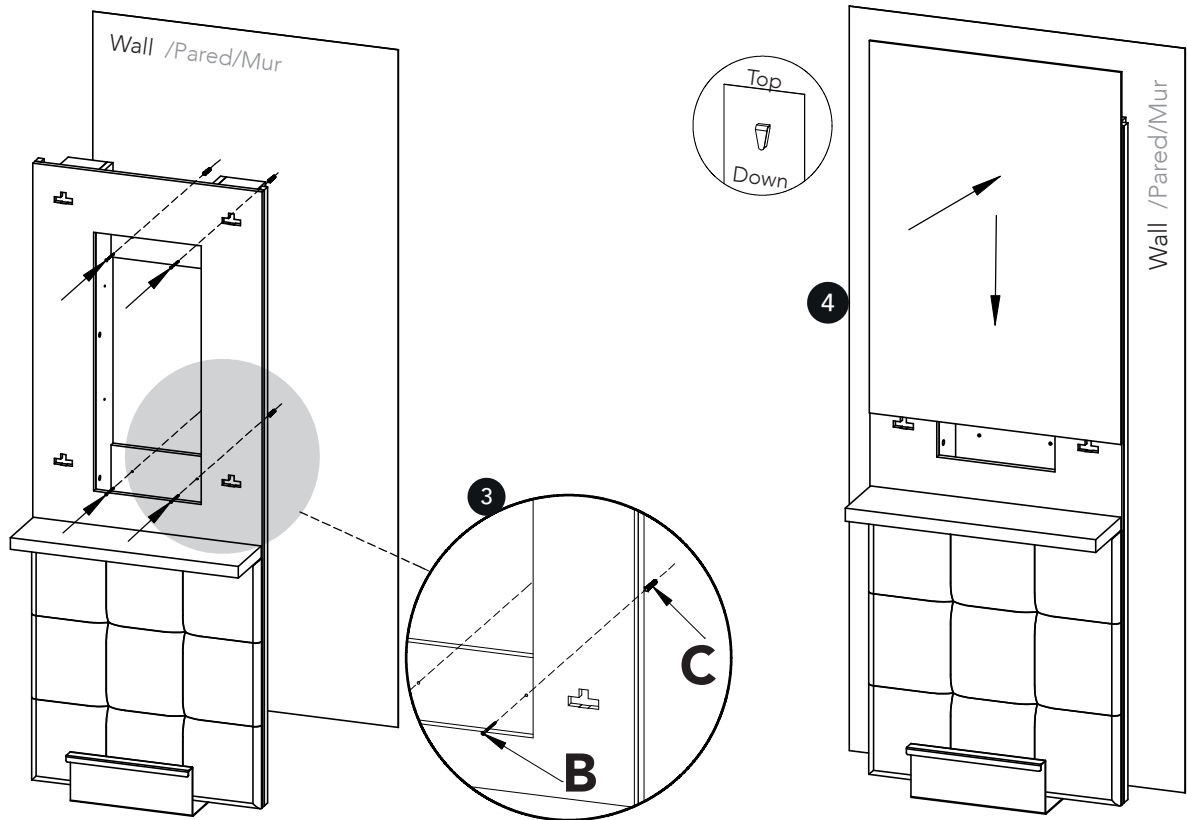

LINDA

Ref. M093

Styling Units

(mm)

In the box /En la caja/Dans la boîte

Styling Unit /Tocador/Console de coiffage

Assembling /Montaje/Assemblage

Light Entrance Point /Punto de entrada de luz/Point d'entrée de lumière

(mm)

Light information:

2 LED light bulb: 18W 3000K
in Ac 230V L1900

Socket info:

Socket 16A 250V
+ child protection

Address

Pol. Ind. Mas Galí
Barcelona, 32-34
08503 Gurb
Barcelona

Contact