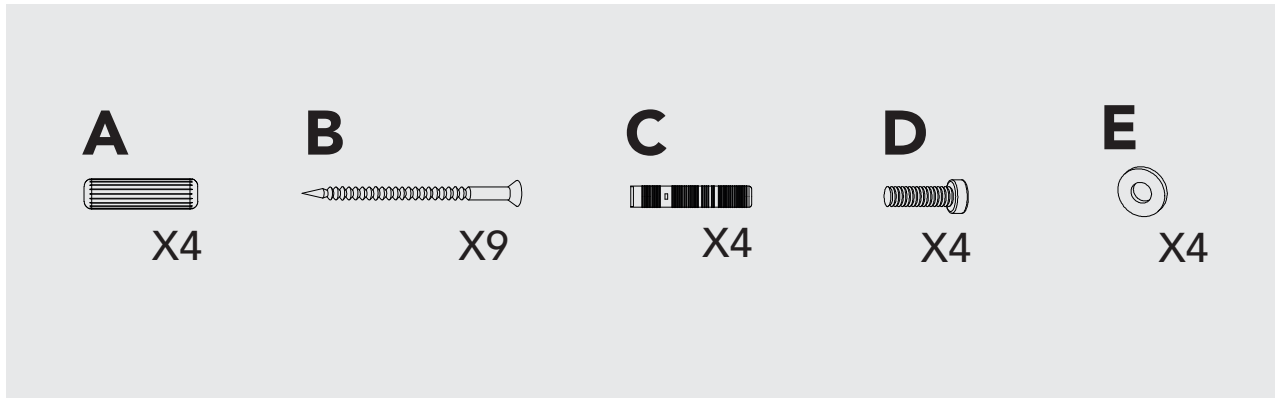

LINDA

Ref. M093

Styling Units

(mm)

In the box /En la caja/Dans la boîte

Styling Unit /Tocador/Console de coiffage

Assembling /Montaje/Assemblage

Light Entrance Point /Punto de entrada de luz/Point d'entrée de lumière

(mm)

Light information:

2 LED light bulb: 18W 3000K
in Ac 230V L1900

Socket info:

Socket 16A 250V
+ child protection

Address

Pol. Ind. Mas Galí
Barcelona, 32-34
08503 Gurb
Barcelona

Contact