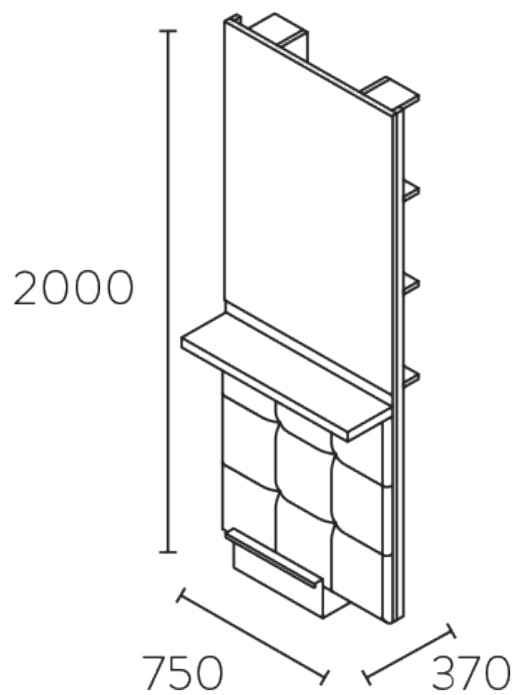

LINDA

Ref. M093

Styling Units

(mm)

In the box /En la caja/Dans la boîte

Styling Unit /Tocador/Console de coiffage

Assembling /Montaje/Assemblage

Light Entrance Point /Punto de entrada de luz/Point d'entrée de lumière

(mm)

Light information:

2 LED light bulb: 18W 3000K
in Ac 230V L1900

Socket info:

Socket 16A 250V
+ child protection

Address

Pol. Ind. Mas Galí
Barcelona, 32-34
08503 Gurb
Barcelona

Contact