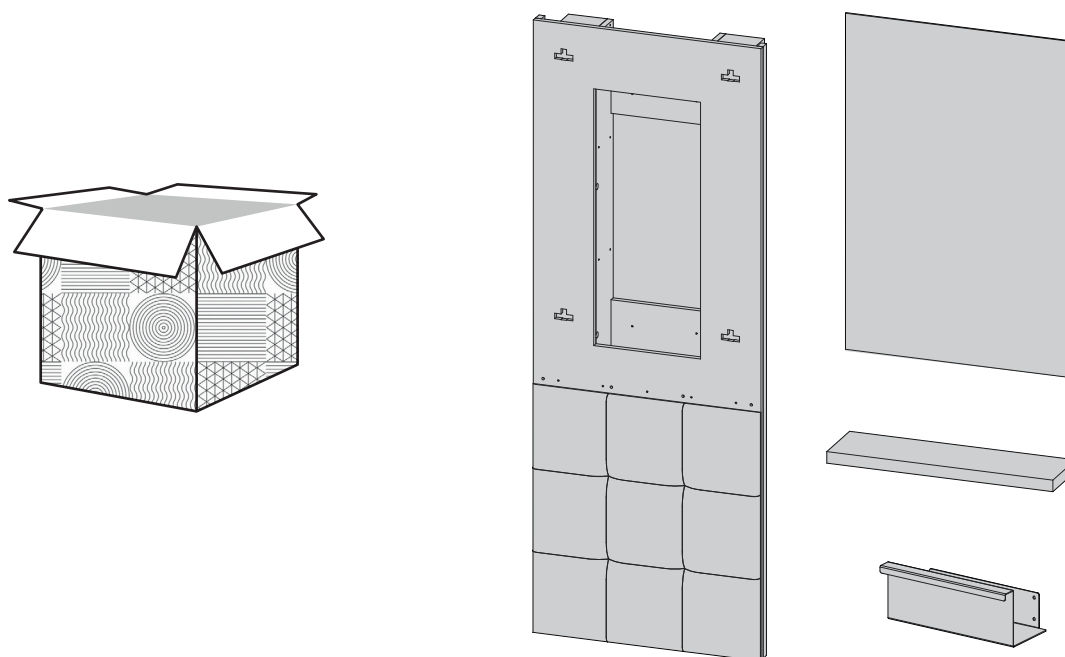

LINDA

Ref. M093

Styling Units

(mm)

In the box /En la caja/Dans la boîte

Styling Unit /Tocador/Console de coiffage

Assembling /Montaje/Assemblage

Light Entrance Point /Punto de entrada de luz/Point d'entrée de lumière

(mm)

Light information:

2 LED light bulb: 18W 3000K
in Ac 230V L1900

Socket info:

Socket 16A 250V
+ child protection

Address

Pol. Ind. Mas Galí
Barcelona, 32-34
08503 Gurb
Barcelona

Contact