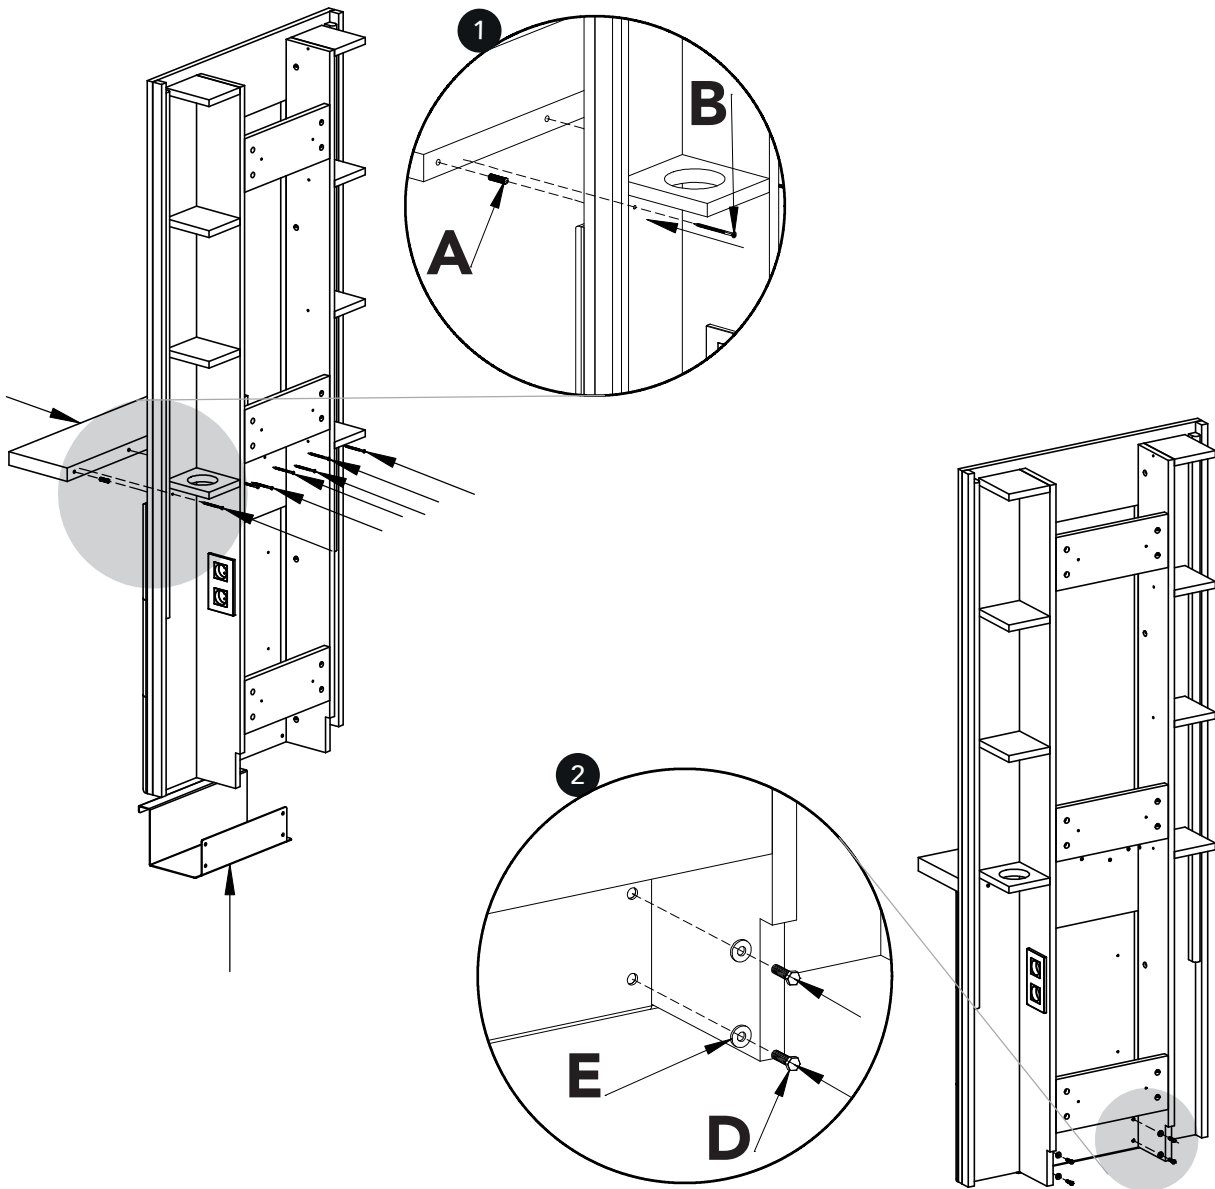

LINDA

Ref. M093

Styling Units

(mm)

In the box /En la caja/Dans la boîte

Styling Unit /Tocador/Console de coiffage

Assembling /Montaje/Assemblage

Light Entrance Point /Punto de entrada de luz/Point d'entrée de lumière

(mm)

Light information:

2 LED light bulb: 18W 3000K
in Ac 230V L1900

Socket info:

Socket 16A 250V
+ child protection

Address

Pol. Ind. Mas Galí
Barcelona, 32-34
08503 Gurb
Barcelona

Contact