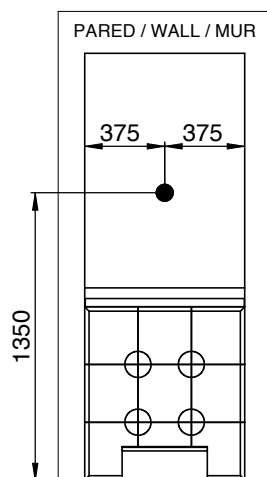

LINDA

Ref. M093

Styling Units

(mm)

In the box /En la caja/Dans la boîte

Styling Unit /Tocador/Console de coiffage

Assembling /Montaje/Assemblage

Light Entrance Point /Punto de entrada de luz/Point d'entrée de lumière

(mm)

Light information:

2 LED light bulb: 18W 3000K
in Ac 230V L1900

Socket info:

Socket 16A 250V
+ child protection

Address

Pol. Ind. Mas Galí
Barcelona, 32-34
08503 Gurb
Barcelona

Contact