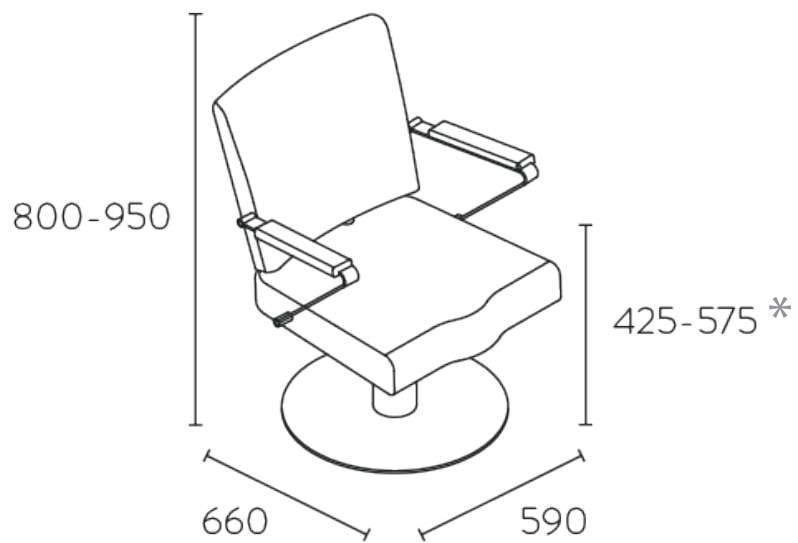

PAHI.

Barcelona

MITAS

Ref. S31

Styling Chair

Updated: 01 Feb. 2018

Page 1/4

Dimensions /Dimensiones/Dimensions

(mm)

*

In the box /En la caja/Dans la boîte

Chair + Base /Silla+Pie/Fauteuil+Pied

Usage /Uso/Usage

Raise /Subir/Monter

Lower /Bajar/Descendre

Lock /Bloquear/Bloquer