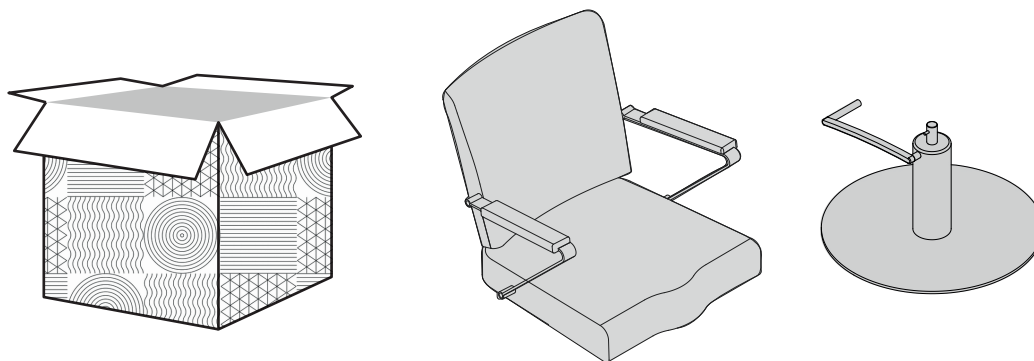

PAHI.

Barcelona

MITAS

Ref. S31

Styling Chair

Updated: 01 Feb. 2018

Page 1/4

Dimensions /Dimensiones/Dimensions

(mm)

*

In the box /En la caja/Dans la boîte

Chair + Base /Silla+Pie/Fauteuil+Pied

Usage /Uso/Usage

Raise /Subir/Monter

Lower /Bajar/Descendre

Lock /Bloquear/Bloquer