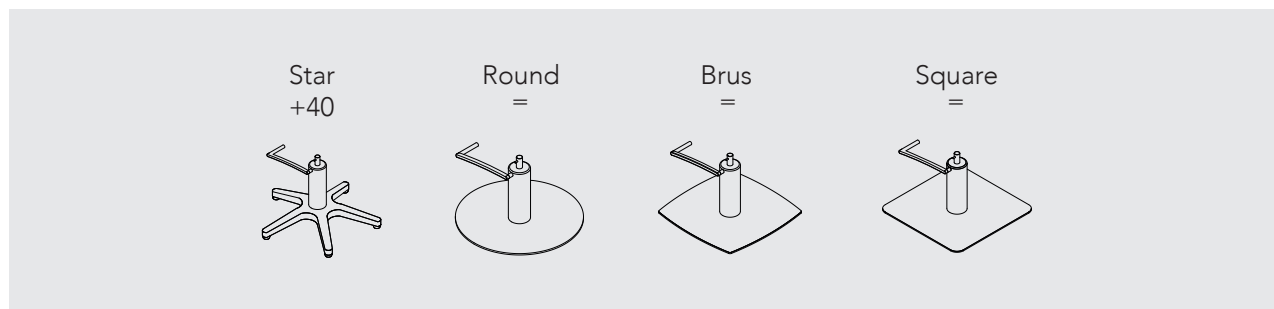

PAHI.

Barcelona

MITAS

Ref. S31

Styling Chair

Updated: 01 Feb. 2018

Page 1/4

Dimensions /Dimensiones/Dimensions

(mm)

*

In the box /En la caja/Dans la boîte

Chair + Base /Silla+Pie/Fauteuil+Pied

Usage /Uso/Usage

Raise /Subir/Monter

Lower /Bajar/Descendre

Lock /Bloquear/Bloquer