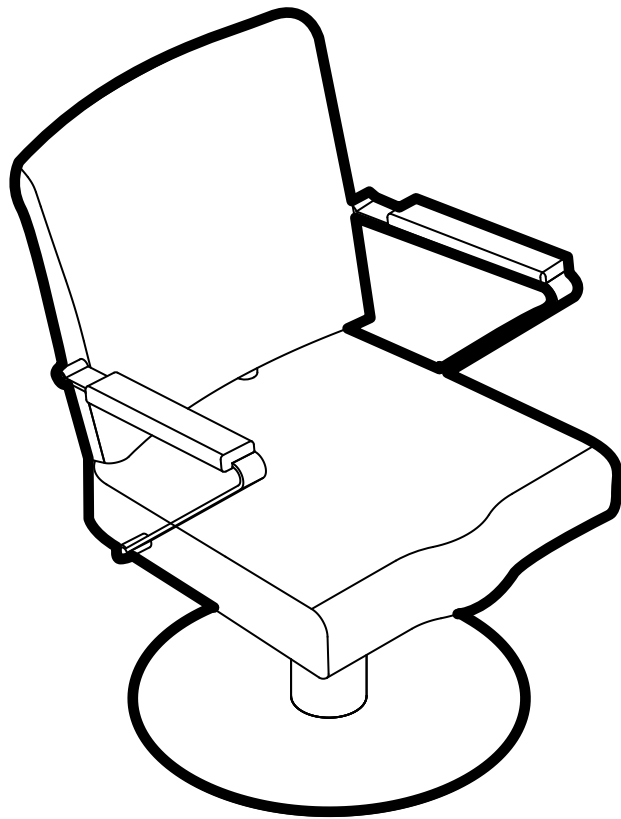

PAHI.

Barcelona

MITAS

Ref. S31

Styling Chair

Updated: 01 Feb. 2018

Page 1/4

Dimensions /Dimensiones/Dimensions

(mm)

*

In the box /En la caja/Dans la boîte

Chair + Base /Silla+Pie/Fauteuil+Pied

Usage /Uso/Usage

Raise /Subir/Monter

Lower /Bajar/Descendre

Lock /Bloquear/Bloquer