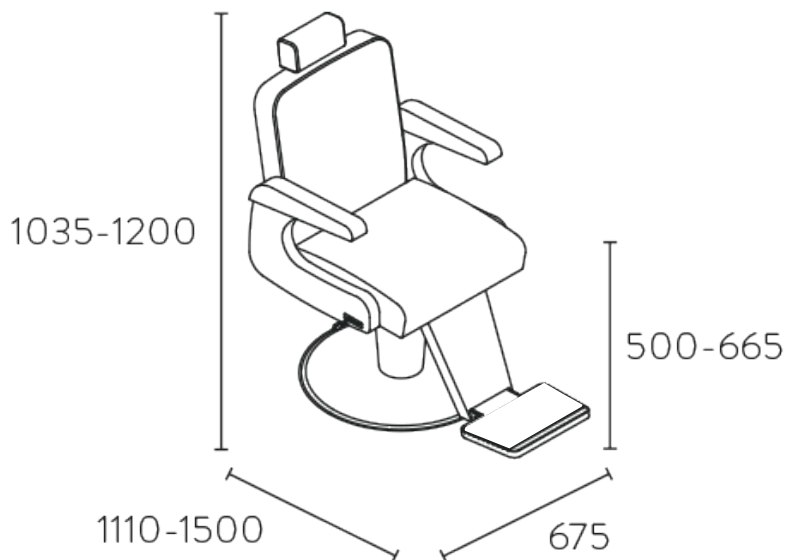

PAHI.

Barcelona

NUBLA

Ref. S35

Styling Chair

Updated: 01 Feb. 2018

Page 1/4

Dimensions /Dimensiones/Dimensions

(mm)

In the box /En la caja/Dans la boîte

Head, Chair and Base /Cabezal, Silla y Pie/Tête, Fauteuil et Base

Assembling /Montaje/Assemblage

Recline /Reclinar/Incliner

Raise /Subir/Monter

Lower /Bajar/Descendre