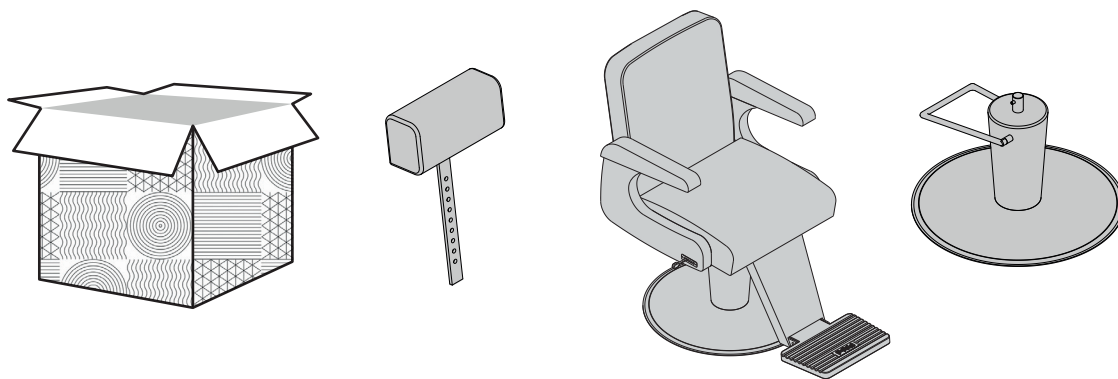

PAHI.

Barcelona

NUBLA

Ref. S35

Styling Chair

Updated: 01 Feb. 2018

Page 1/4

Dimensions /Dimensiones/Dimensions

(mm)

In the box /En la caja/Dans la boîte

Head, Chair and Base /Cabezal, Silla y Pie/Tête, Fauteuil et Base

Assembling /Montaje/Assemblage

Recline /Reclinar/Incliner

Raise /Subir/Monter

Lower /Bajar/Descendre