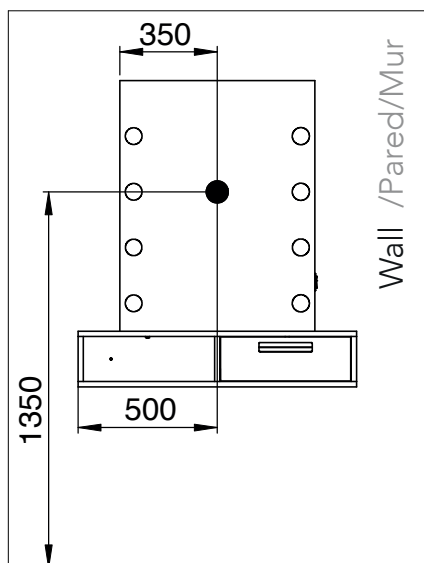

ROMANTIC

Ref. M043

Styling Units

Dimensions /Dimensiones/Dimensions

(mm)

In the box /En la caja/Dans la boîte

Styling Unit /Tocador/Console de coiffage

Hardware /Herrajes/Materiel

! Remove the drawers while fixing the piece
Para fijar la pieza es necesario sacar los cajones
Pour fixer la piece il est nécessaire tirer les tiroirs

Drawers /Cajones/Tiroirs

Drawer installation /Montaje del Cajón/Installation du tiroir

Light Entrance Point /Punto de entrada de luz/Point d'entrée de lumière

(mm)

Light information:

8 LED light bulb: 4W 2700K
in Ac 230V

Address

Pol. Ind. Mas Galí
Barcelona, 32-34
08503 Gurb
Barcelona

Contact