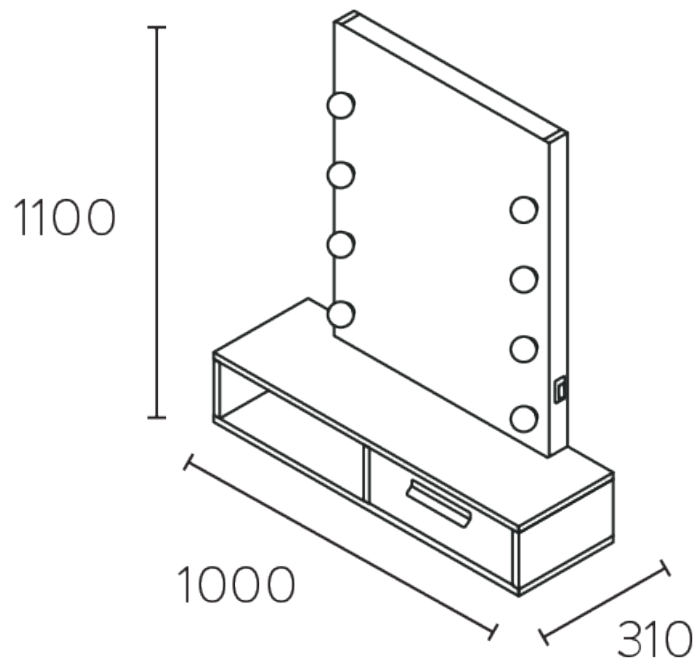

ROMANTIC

Ref. M043

Styling Units

Dimensions /Dimensiones/Dimensions

(mm)

In the box /En la caja/Dans la boîte

Styling Unit /Tocador/Console de coiffage

Hardware /Herrajes/Materiel

Light Entrance Point /Punto de entrada de luz/Point d'entrée de lumière

(mm)

Light information:

8 LED light bulb: 4W 2700K
in Ac 230V

Address

Pol. Ind. Mas Galí
Barcelona, 32-34
08503 Gurb
Barcelona

Contact