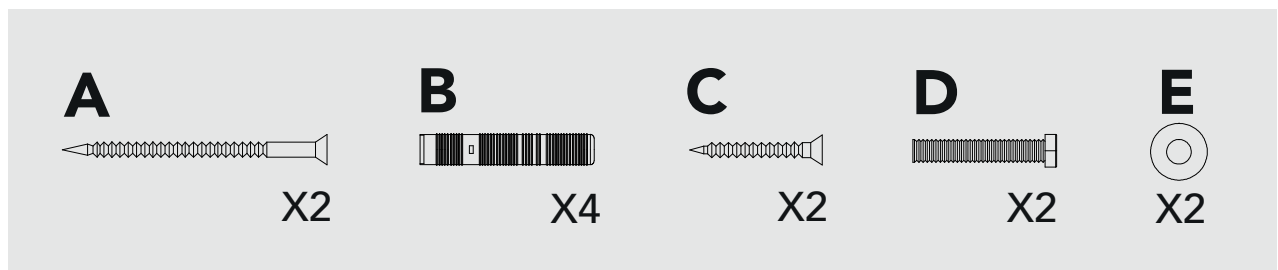

ROMANTIC

Ref. M043

Styling Units

Dimensions /Dimensiones/Dimensions

(mm)

In the box /En la caja/Dans la boîte

Styling Unit /Tocador/Console de coiffage

Hardware /Herrajes/Materiel

Light Entrance Point /Punto de entrada de luz/Point d'entrée de lumière

(mm)

Light information:

8 LED light bulb: 4W 2700K
in Ac 230V

Address

Pol. Ind. Mas Galí
Barcelona, 32-34
08503 Gurb
Barcelona

Contact