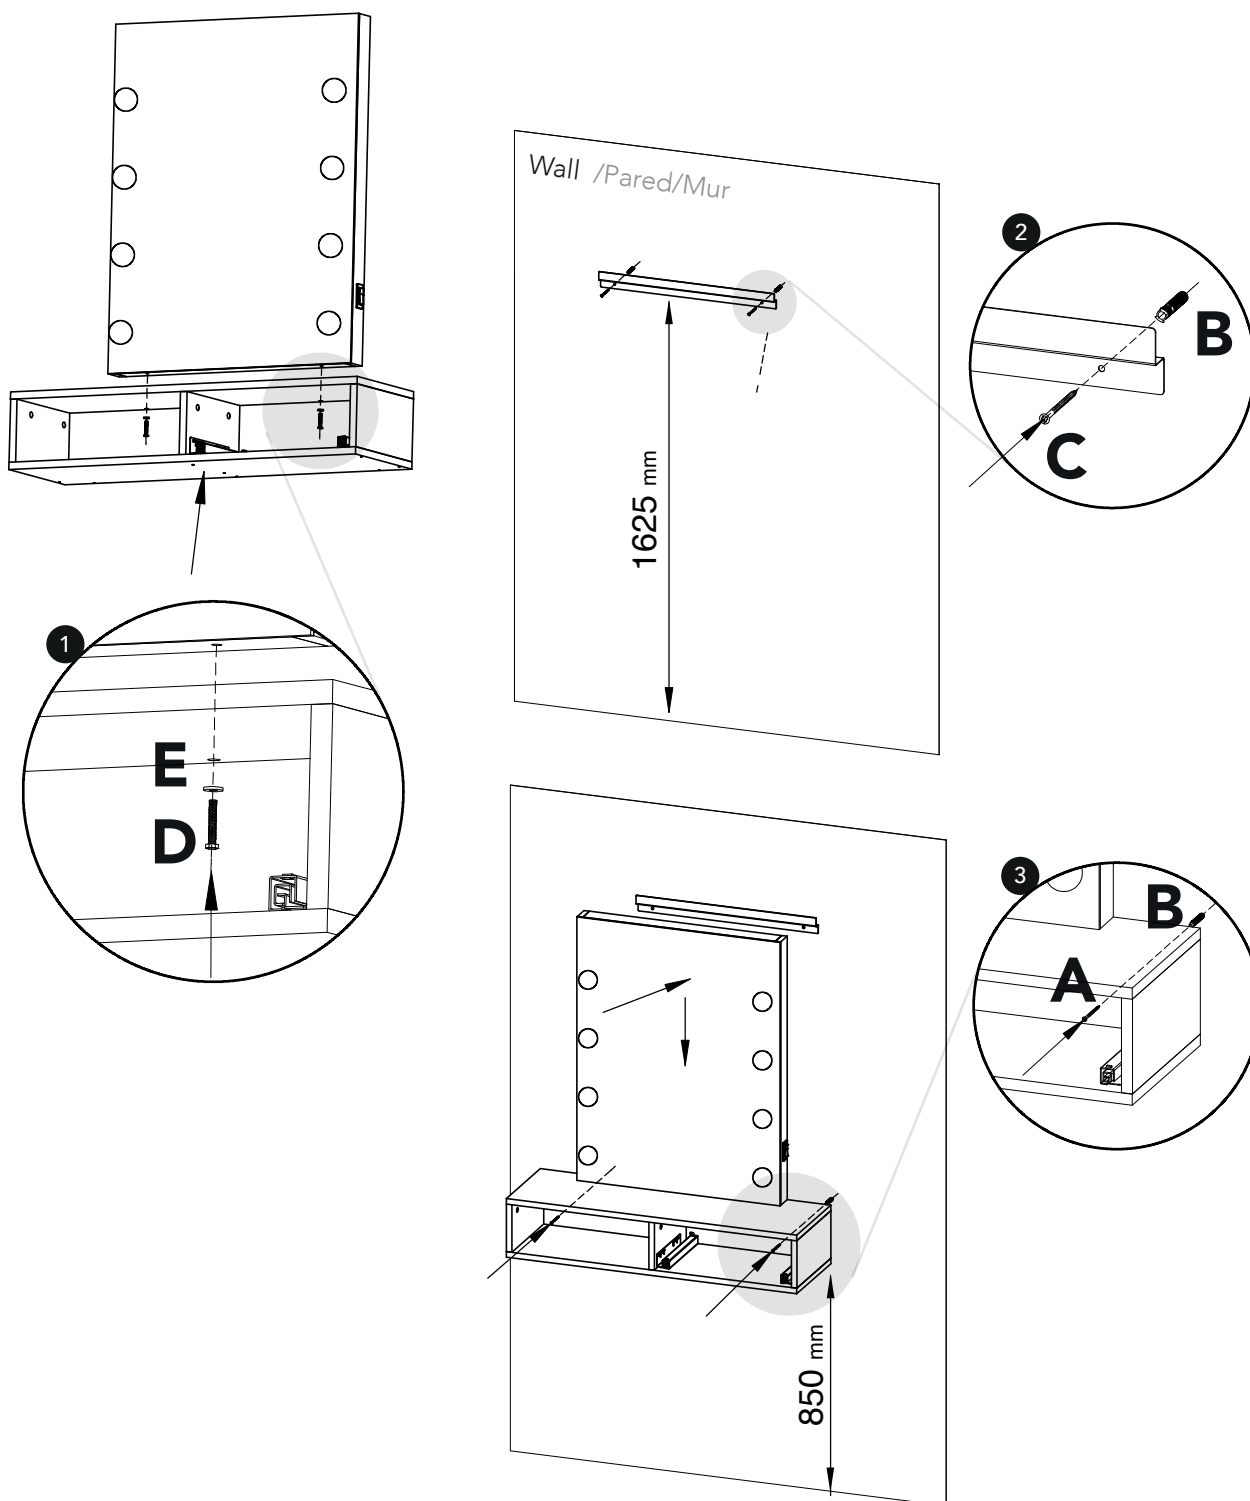

ROMANTIC

Ref. M043

Styling Units

Dimensions /Dimensiones/Dimensions

(mm)

In the box /En la caja/Dans la boîte

Styling Unit /Tocador/Console de coiffage

Hardware /Herrajes/Materiel

! Remove the drawers while fixing the piece
Para fijar la pieza es necesario sacar los cajones
Pour fixer la piece il est nécessaire tirer les tiroirs

Drawers /Cajones/Tiroirs

Drawer installation /Montaje del Cajón/Installation du tiroir

Light Entrance Point /Punto de entrada de luz/Point d'entrée de lumière

(mm)

Light information:

8 LED light bulb: 4W 2700K
in Ac 230V

Address

Pol. Ind. Mas Galí
Barcelona, 32-34
08503 Gurb
Barcelona

Contact