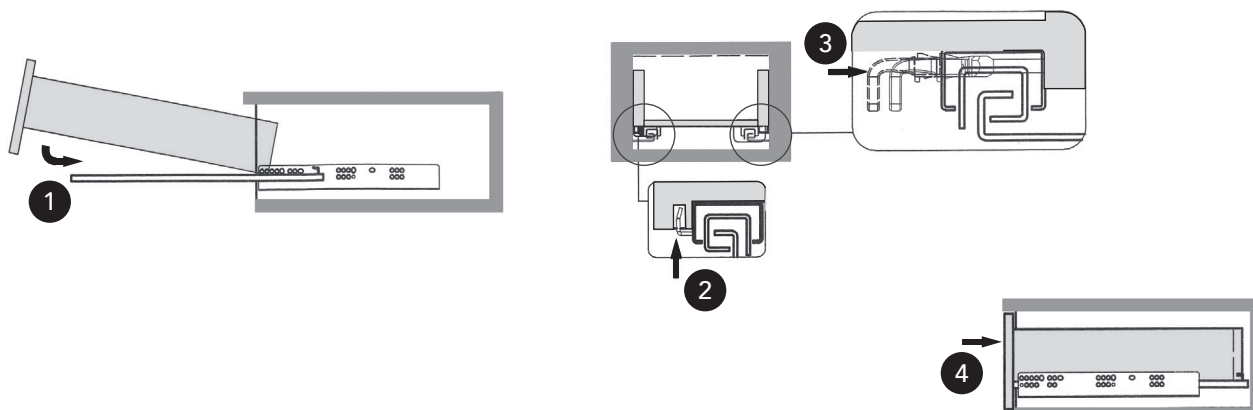

ROMANTIC

Ref. M043

Styling Units

Dimensions /Dimensiones/Dimensions

(mm)

In the box /En la caja/Dans la boîte

Styling Unit /Tocador/Console de coiffage

Hardware /Herrajes/Materiel

! Remove the drawers while fixing the piece
Para fijar la pieza es necesario sacar los cajones
Pour fixer la piece il est nécessaire tirer les tiroirs

Drawers /Cajones/Tiroirs

Drawer installation /Montaje del Cajón/Installation du tiroir

Light Entrance Point /Punto de entrada de luz/Point d'entrée de lumière

(mm)

Light information:

8 LED light bulb: 4W 2700K
in Ac 230V

Address

Pol. Ind. Mas Galí
Barcelona, 32-34
08503 Gurb
Barcelona

Contact