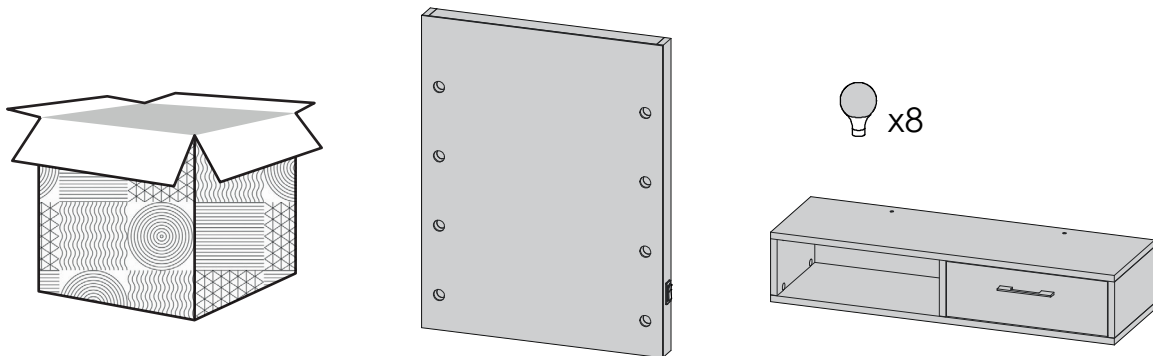

ROMANTIC

Ref. M043

Styling Units

Dimensions /Dimensiones/Dimensions

(mm)

In the box /En la caja/Dans la boîte

Styling Unit /Tocador/Console de coiffage

Hardware /Herrajes/Materiel

Light Entrance Point /Punto de entrada de luz/Point d'entrée de lumière

(mm)

Light information:

8 LED light bulb: 4W 2700K
in Ac 230V

Address

Pol. Ind. Mas Galí
Barcelona, 32-34
08503 Gurb
Barcelona

Contact