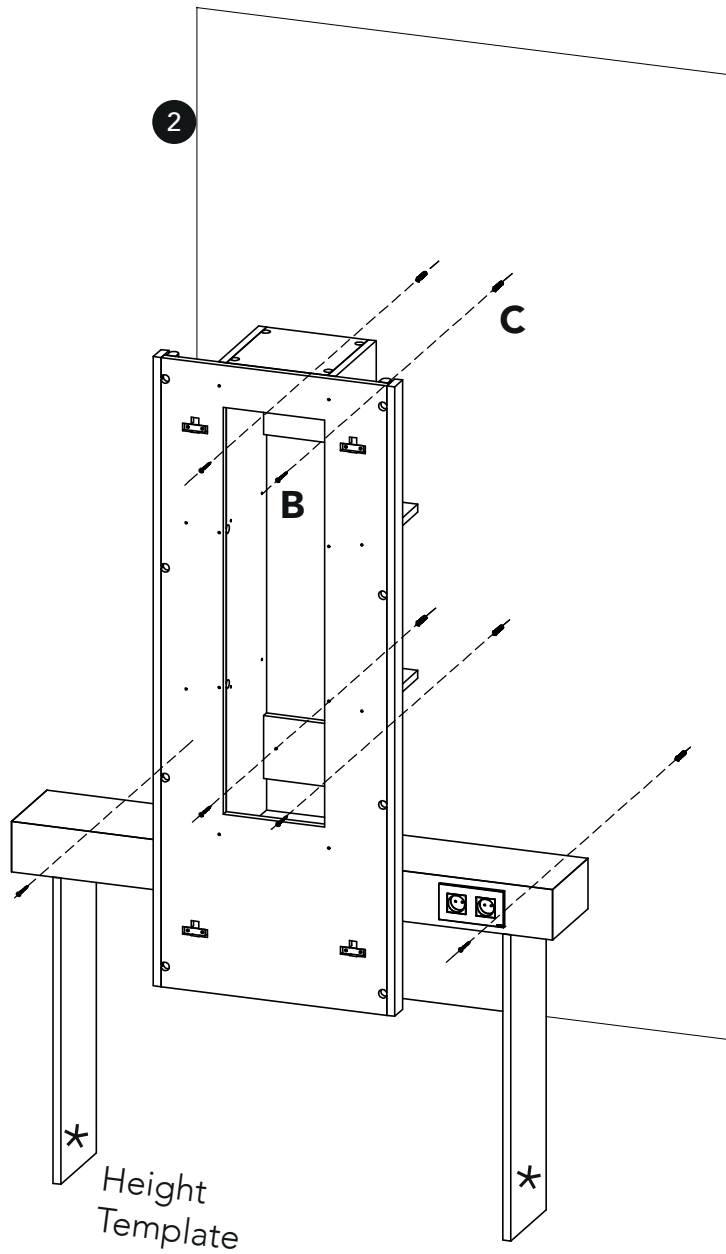

Address

Pol. Ind. Mas Galí
Barcelona, 32-34
08503 Gurb
Barcelona

Contact

T +34 938 890 417
F +34 938 890 585
pahi@pahi.com
PAHI.COM