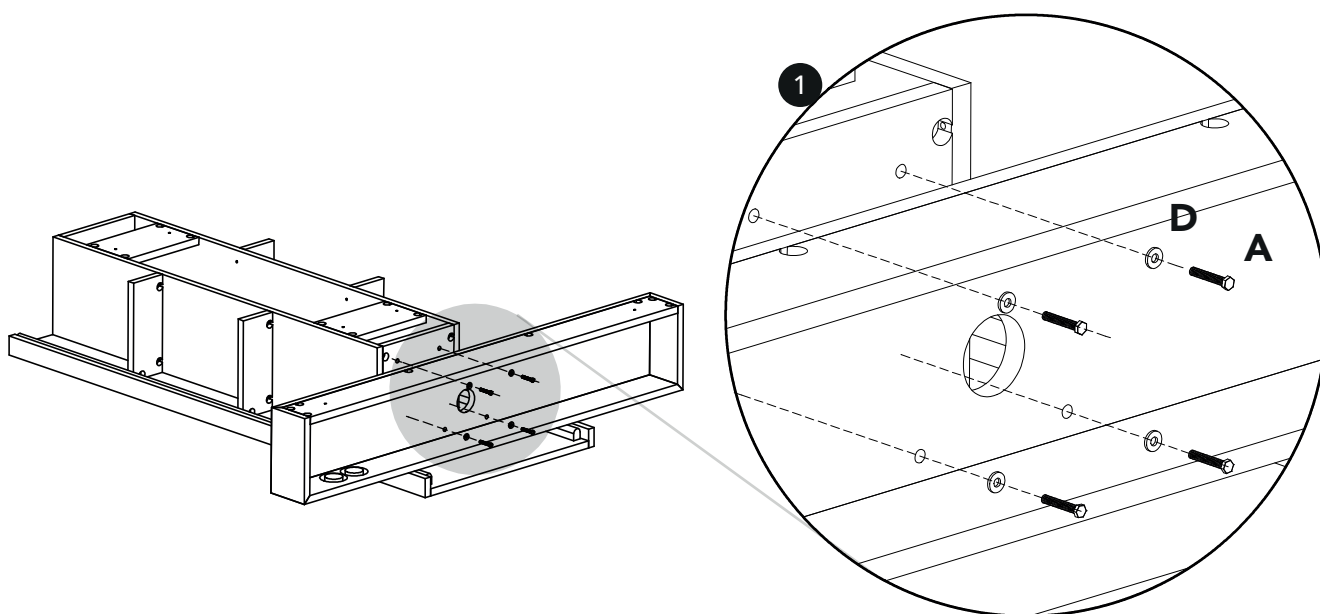

Assembling /Montaje/Assemblage