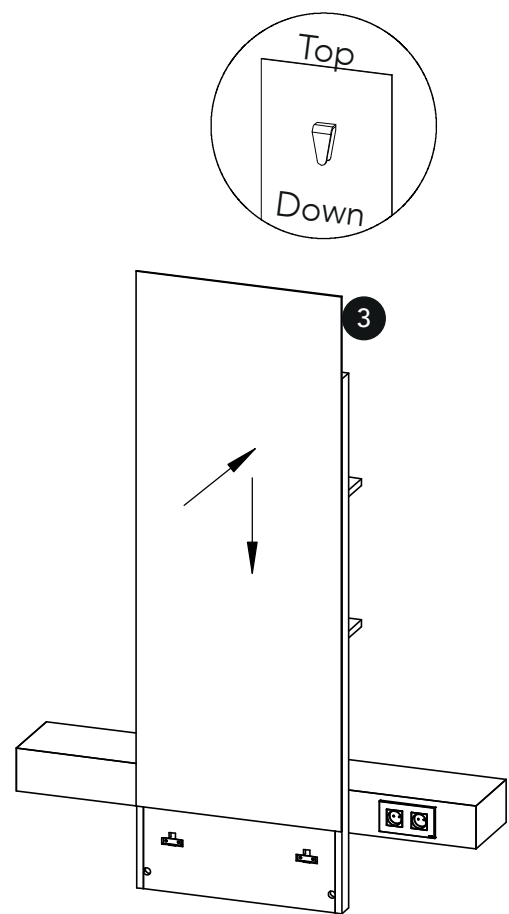

Address

Pol. Ind. Mas Galí
Barcelona, 32-34
08503 Gurb
Barcelona

Contact

T +34 938 890 417
F +34 938 890 585
pahi@pahi.com
PAHI.COM