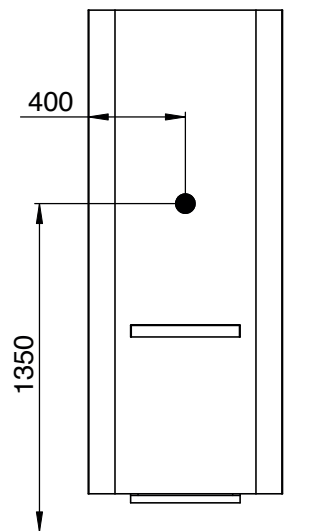

## **STYLUS**

---

Ref. M042

Styling Units

---

(mm)

In the box /En la caja/Dans la boîte

---

Styling Unit /Tocador/Console de coiffage

Assembling /Montaje/Assemblage

**Light Entrance Point /Punto de entrada de luz/Point d'entrée de lumière**

(mm)

**Light information:**

2 LED light bulb: 14W L1200  
 2 LED light bulb: 8W L600