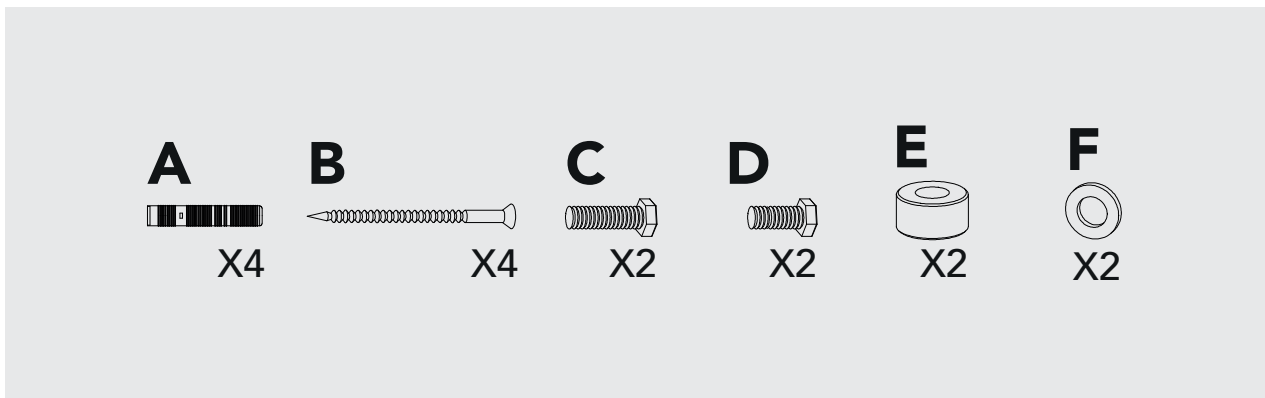

## **STYLUS**

---

Ref. M042

Styling Units

---

(mm)

In the box /En la caja/Dans la boîte

---

Styling Unit /Tocador/Console de coiffage

Assembling /Montaje/Assemblage

**Light Entrance Point /Punto de entrada de luz/Point d'entrée de lumière**

(mm)

**Light information:**

2 LED light bulb: 14W L1200  
 2 LED light bulb: 8W L600