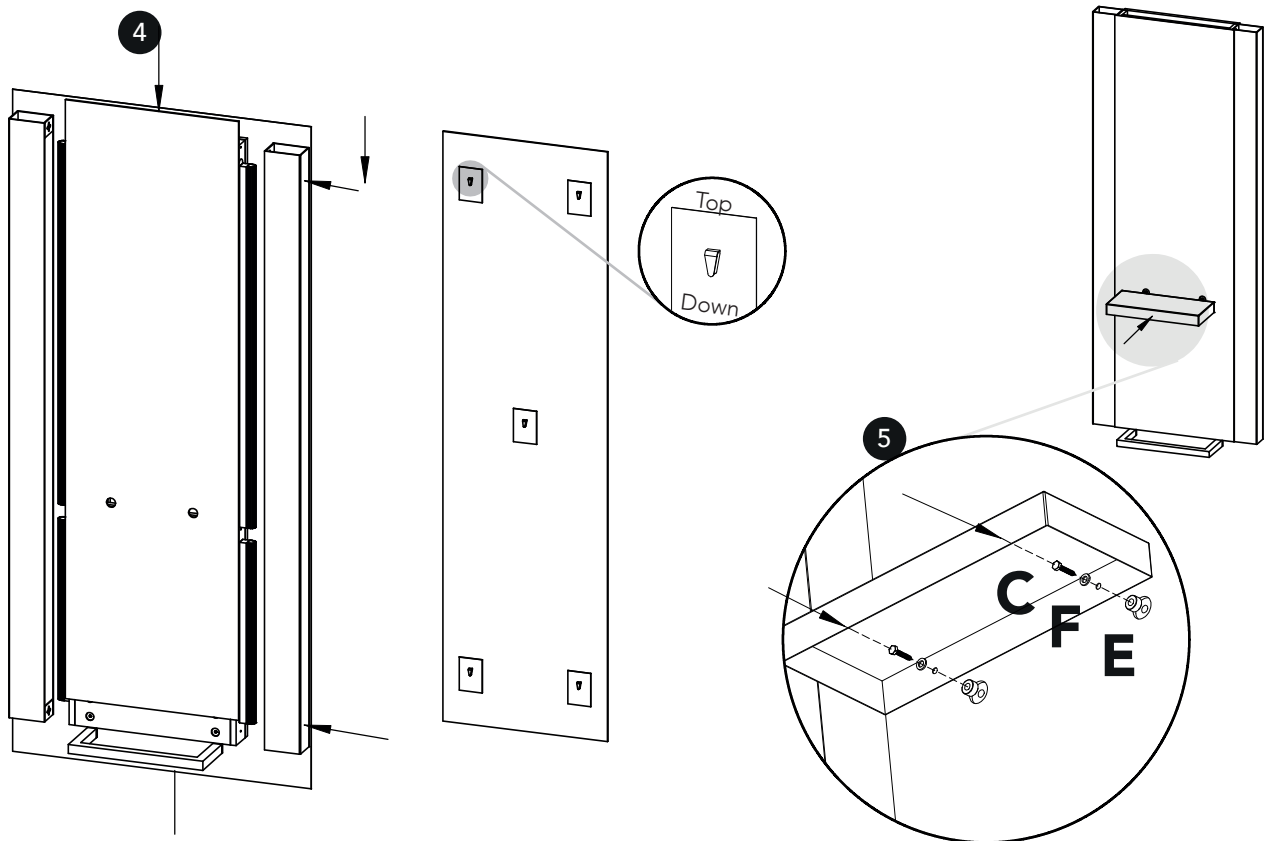

## **STYLUS**

---

Ref. M042

Styling Units

---

(mm)

In the box /En la caja/Dans la boîte

---

Styling Unit /Tocador/Console de coiffage

Assembling /Montaje/Assemblage

**Light Entrance Point /Punto de entrada de luz/Point d'entrée de lumière**

(mm)

**Light information:**

2 LED light bulb: 14W L1200  
 2 LED light bulb: 8W L600