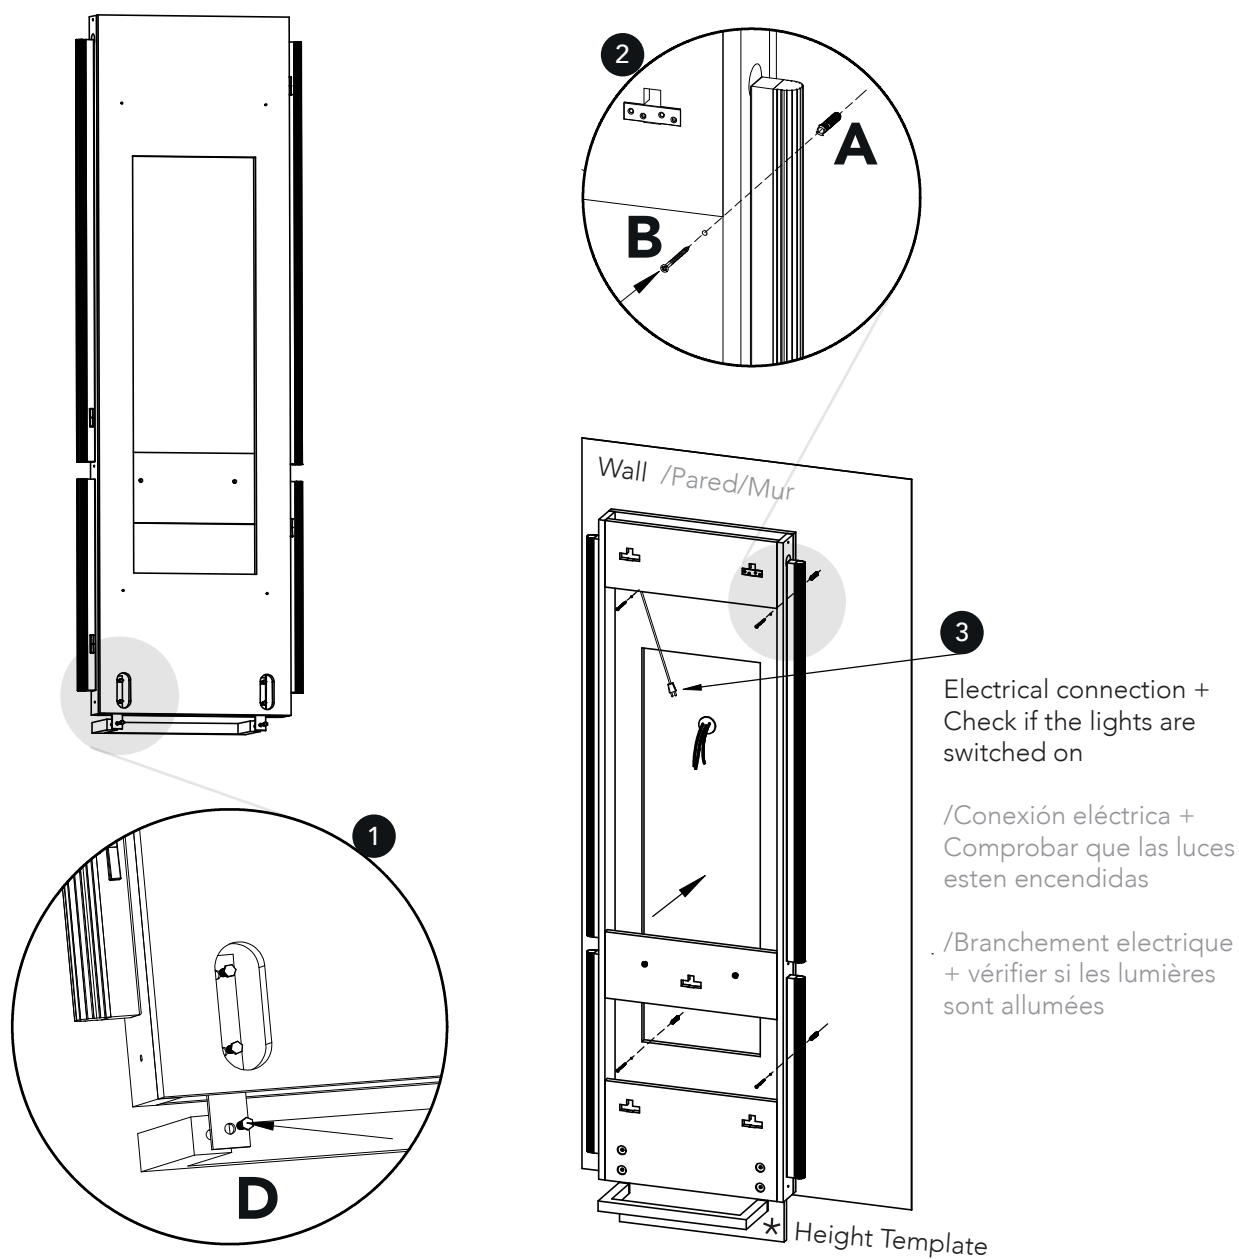

## **STYLUS**

---

Ref. M042

Styling Units

---

(mm)

In the box /En la caja/Dans la boîte

---

Styling Unit /Tocador/Console de coiffage

Assembling /Montaje/Assemblage

**Light Entrance Point /Punto de entrada de luz/Point d'entrée de lumière**

(mm)

**Light information:**

2 LED light bulb: 14W L1200  
 2 LED light bulb: 8W L600