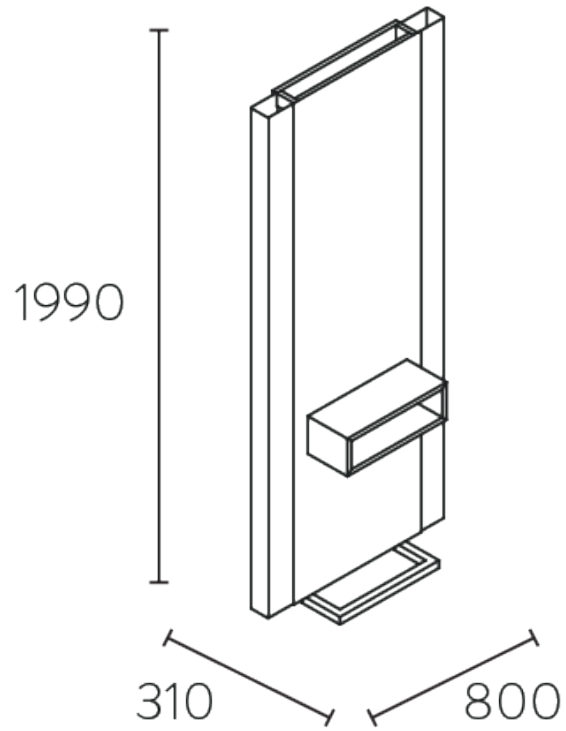

## **STYLUS**

---

Ref. M042

Styling Units

---

(mm)

In the box /En la caja/Dans la boîte

---

Styling Unit /Tocador/Console de coiffage

Assembling /Montaje/Assemblage

**Light Entrance Point /Punto de entrada de luz/Point d'entrée de lumière**

(mm)

**Light information:**

2 LED light bulb: 14W L1200  
 2 LED light bulb: 8W L600