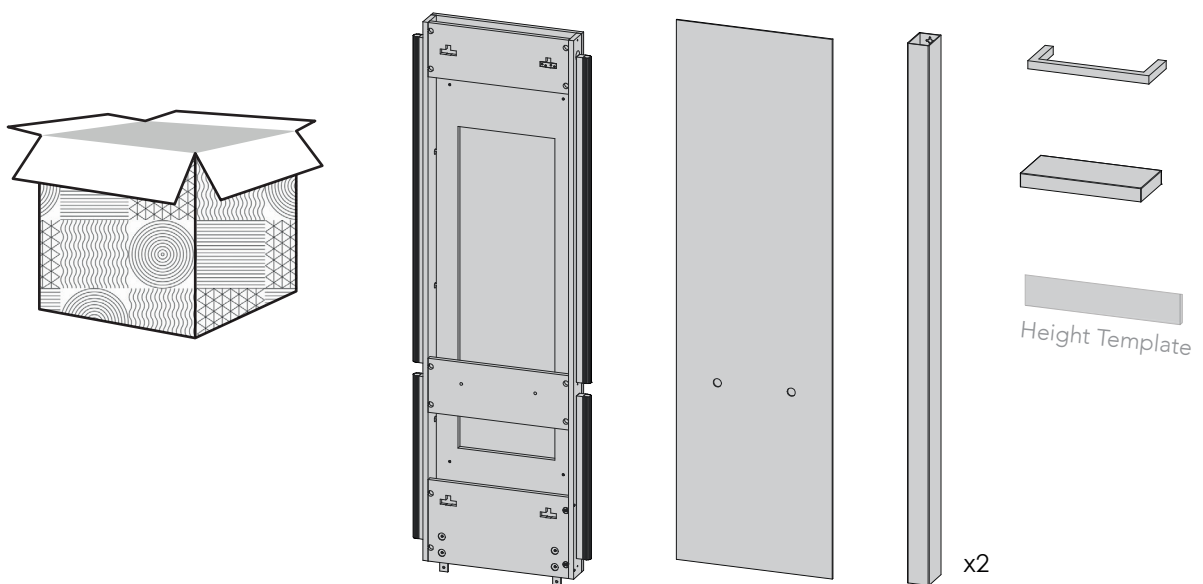

## **STYLUS**

---

Ref. M042

Styling Units

---

(mm)

In the box /En la caja/Dans la boîte

---

Styling Unit /Tocador/Console de coiffage

Assembling /Montaje/Assemblage

**Light Entrance Point /Punto de entrada de luz/Point d'entrée de lumière**

(mm)

**Light information:**

2 LED light bulb: 14W L1200  
 2 LED light bulb: 8W L600