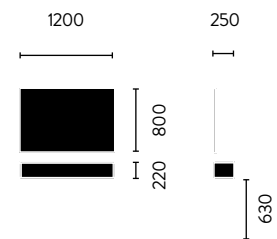

EDGE

STYLING UNITS
TOCADORES
COIFFEUSES
MENSOLE

BOLA