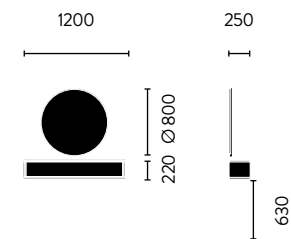

EDGE

STYLING UNITS
TOCADORES
COIFFEUSES
MENSOLE

BOLA