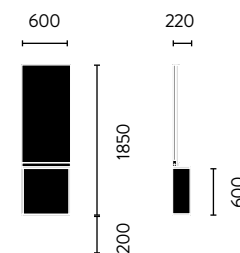

FEATURES  
CARACTERÍSTICAS  
CARACTÉRISTIQUES  
CARATTERISTICHE

- 1 ELECTRICAL LEGREST  
REPOSAPIÉS ELÉCTRICO  
REPOSE-JAMBES ÉLECTRIQUE  
APPOGGIAGAMBE ELETTRICO
- 2 MASSAGE ON THE BACK OPTIONALLY  
OPCIÓN MASAJE EN LA ESPALDA  
PEUT DISPOSER DE MASSAGE SUR LE DOS  
OPZIONE SCHIENALE CON MASSAGGIO