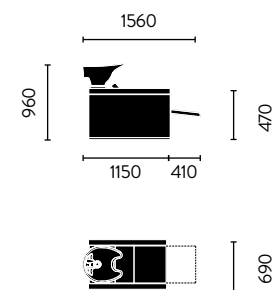

FEATURES  
CARACTERÍSTICAS  
CARACTÉRISTIQUES  
CARATTERISTICHE

- 1 ELECTRICAL LEGREST  
REPOSAPIÉS ELÉCTRICO  
REPOSE-JAMBES ÉLECTRIQUE  
APPOGGIAGAMBE ELETTRICO
- 2 MASSAGE ON THE BACK OPTIONALLY  
OPCIÓN MASAJE EN LA ESPALDA  
PEUT DISPOSER DE MASSAGE SUR LE DOS  
OPZIONE SCHIENALE CON MASSAGGIO