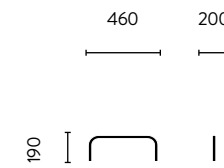

A NEW COLORA

ACCESSORIES

ACCESSORIES
ACCESORIOS
ACCESSOIRES
ACCESSORI

OKI / AKI

ATAMA

FUYU

SEKI

OKO

EMI