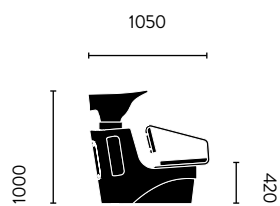

A NEW COLORA

KAI + SENET