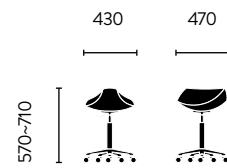

A NEW COLORA

ACCESSORIES

ACCESSORIES
ACCESORIOS
ACCESSOIRES
ACCESSORI

OKI / AKI

ATAMA

FUYU

SEKI

OKO

EMI