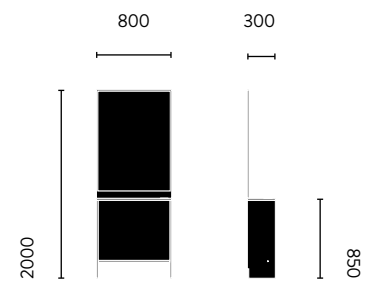

A NEW COLORA

TAKAO

78 - 79

STYLING UNITS
TOCADORES
COIFFEUSES
MENSOLE