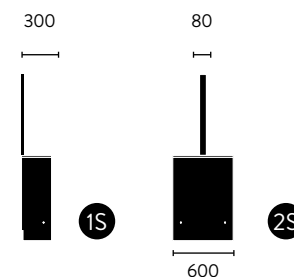

KENSI 1S + 2S

STYLING UNITS
TOCADORES
COIFFEUSES
MENSOLE

FEATURES · CARACTERÍSTICAS
CARACTÉRISTIQUES · CARATTERISTICHE

- 1 ELECTRICAL SOCKETS
  BASE DOBLE ENCHUFES
  PRISE ÉLECTRIQUE DOUBLE
  PRESE ELETTRICHE