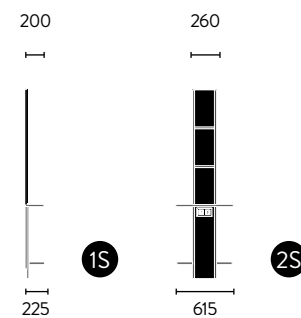

KENTO 1S + 2S

FEATURES · CARACTERÍSTICAS
CARACTÉRISTIQUES · CARATTERISTICHE

- 1 ELECTRICAL SOCKETS
- BASE DOBLE ENCHUFES
- PRISE ÉLECTRIQUE DOUBLE
- PRESE ELETTRICHE