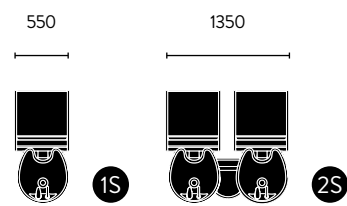

A NEW COLORA

KAI + SENET