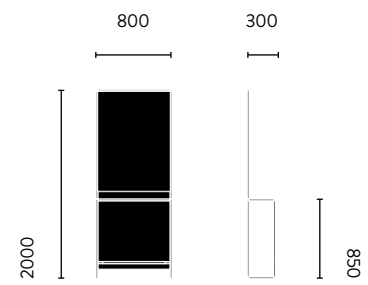

A NEW COLORA

TAKAO

78 - 79

STYLING UNITS
TOCADORES
COIFFEUSES
MENSOLE

DAI

STYLING UNITS
TOCADORES
COIFFEUSES
MENSOLE

A NEW COLORA

KUMI