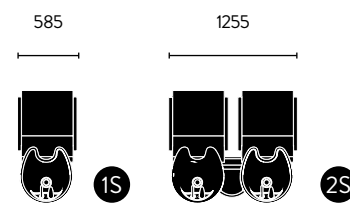

A NEW COLORA

KAI + YUKI