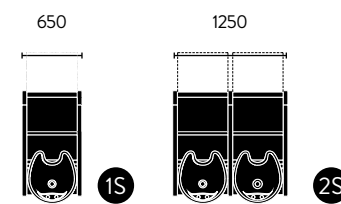

**FEATURES · CARACTERÍSTICAS
CARACTÉRISTIQUES · CARATTERISTICHE**

- 1 ELECTRICAL LEGREST
  REPOSAPIÉS ELÉCTRICO
  REPOSE-JAMBES ÉLECTRIQUE
  APPOGGIAGAMBE ELETTRICO
- 2 MASSAGE ON THE BACK OPTIONALLY
  OPCIÓN MASAJE EN LA ESPALDA
  PEUT DISPOSER DE MASSAGE SUR LE DOS
  OPZIONE SCHIENALE CON MASSAGGIO