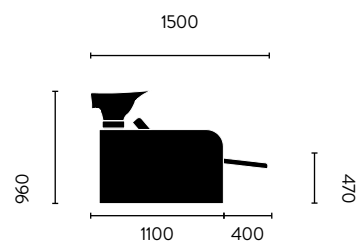

**FEATURES · CARACTERÍSTICAS
CARACTÉRISTIQUES · CARATTERISTICHE**

- 1 ELECTRICAL LEGREST
  REPOSAPIÉS ELÉCTRICO
  REPOSE-JAMBES ÉLECTRIQUE
  APPOGGIAGAMBE ELETTRICO
- 2 MASSAGE ON THE BACK OPTIONALLY
  OPCIÓN MASAJE EN LA ESPALDA
  PEUT DISPOSER DE MASSAGE SUR LE DOS
  OPZIONE SCHIENALE CON MASSAGGIO