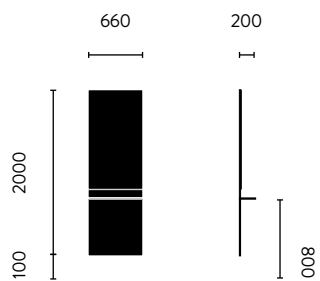

A NEW COLORA

JUNKO