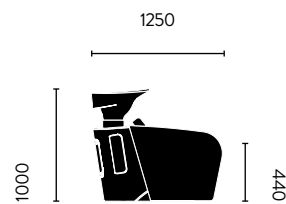

FEATURES · CARACTERÍSTICAS
CARACTÉRISTIQUES · CARATTERISTICHE

- 1 LINK UNIT
  MUEBLE SEPARADOR
  INTERCALAIRE
  MOBILETTO DIVISORIO