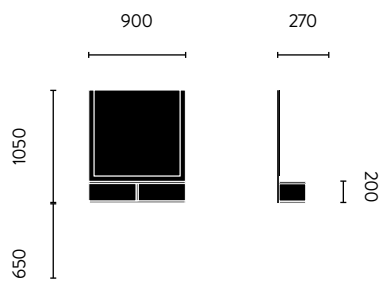

TENKA

STYLING UNITS
TOCADORES
COIFFEUSES
MENSOLE