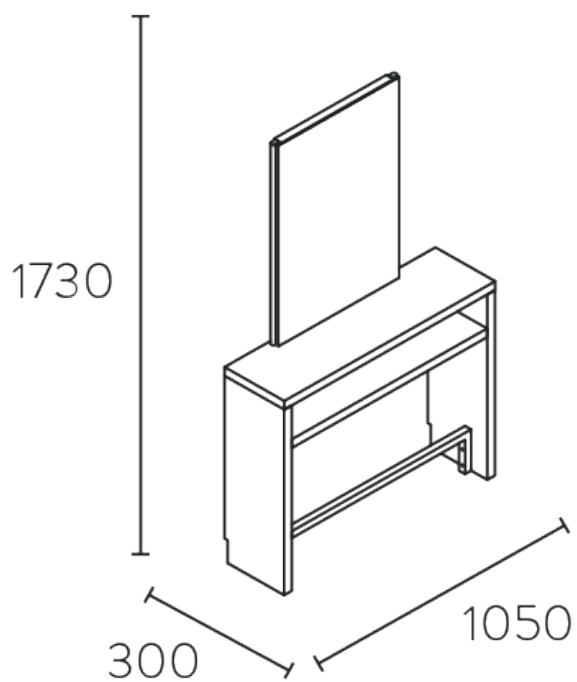

VANADI WALL1S

Ref. M0411

Styling Units

Dimensions /Dimensiones/Dimensions

(mm)

In the box /En la caja/Dans la boîte

Styling Unit /Tocador/Console de coiffage

Assembling /Montaje/Assemblage

Light Entrance Point /Punto de entrada de luz/Point d'entrée de lumière

(mm)

Light information:

2 LED light bulb: 10W 3000K in Ac230 L900

Socket info:

Socket 16A 250V
+ child protection

Address

Pol. Ind. Mas Galí
Barcelona, 32-34
08503 Gurb
Barcelona