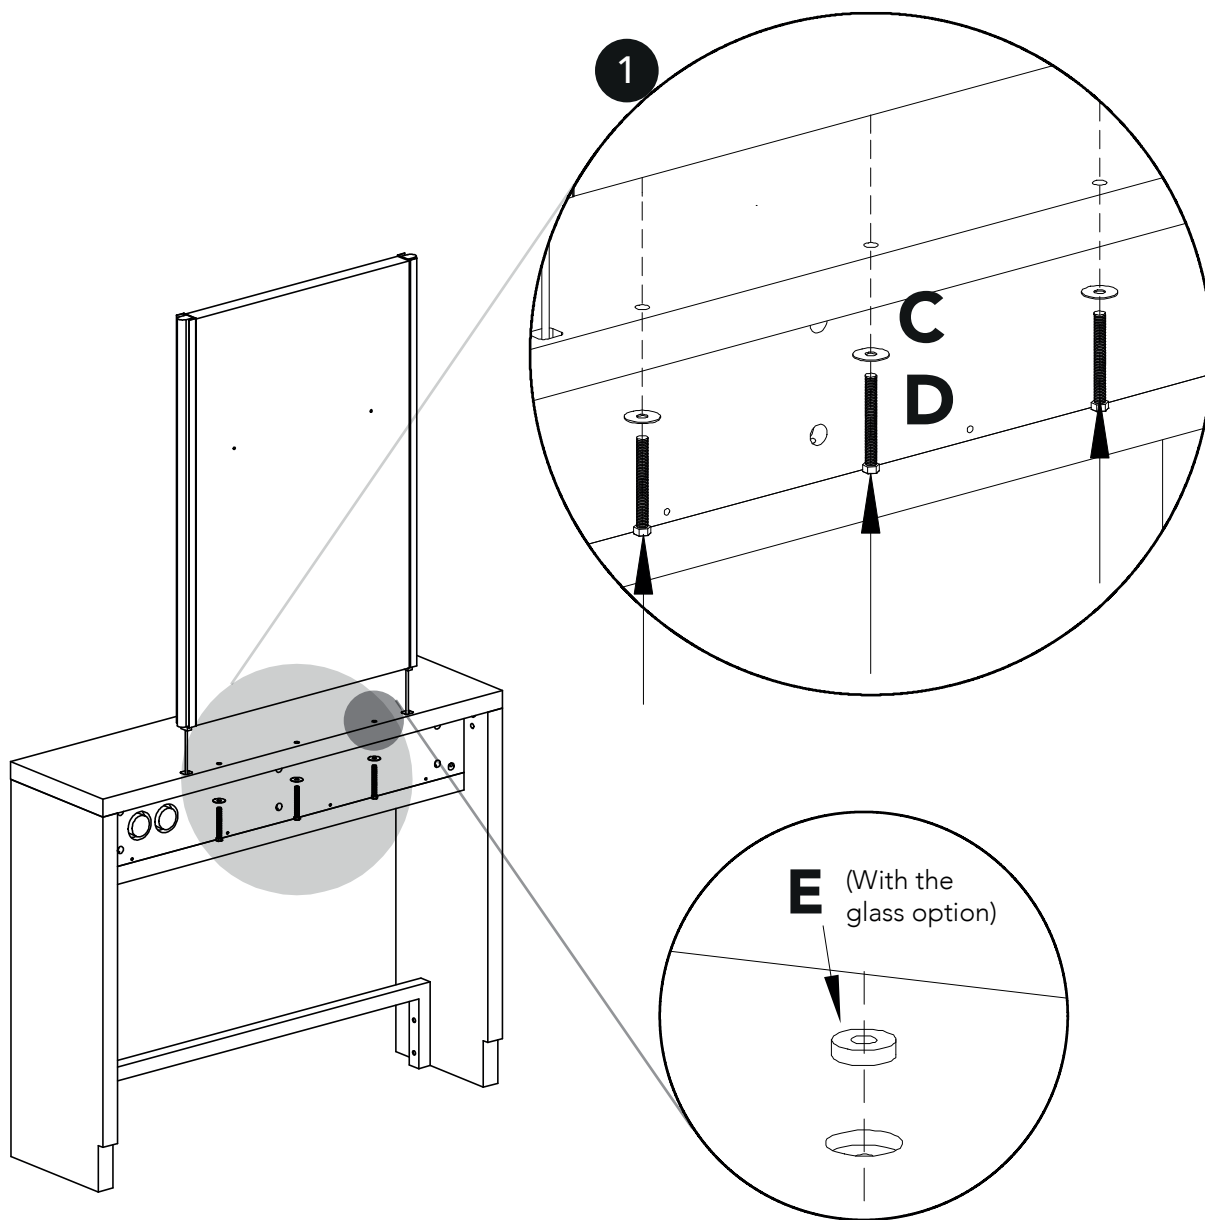

VANADI WALL1S

Ref. M0411

Styling Units

Dimensions /Dimensiones/Dimensions

(mm)

In the box /En la caja/Dans la boîte

Styling Unit /Tocador/Console de coiffage

Assembling /Montaje/Assemblage

Light Entrance Point /Punto de entrada de luz/Point d'entrée de lumière

(mm)

Light information:

2 LED light bulb: 10W 3000K in Ac230 L900

Socket info:

Socket 16A 250V
+ child protection

Address

Pol. Ind. Mas Galí
Barcelona, 32-34
08503 Gurb
Barcelona