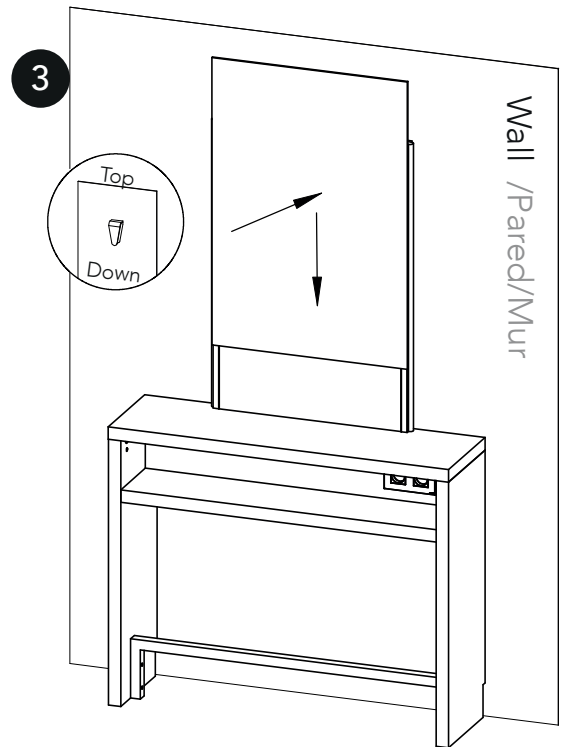

VANADI WALL1S

Ref. M0411

Styling Units

Dimensions /Dimensiones/Dimensions

(mm)

In the box /En la caja/Dans la boîte

Styling Unit /Tocador/Console de coiffage

Assembling /Montaje/Assemblage

Light Entrance Point /Punto de entrada de luz/Point d'entrée de lumière

(mm)

Light information:

2 LED light bulb: 10W 3000K in Ac230 L900

Socket info:

Socket 16A 250V
+ child protection

Address

Pol. Ind. Mas Galí
Barcelona, 32-34
08503 Gurb
Barcelona