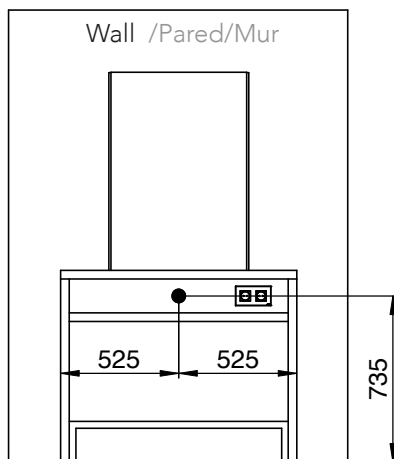

VANADI WALL1S

Ref. M0411

Styling Units

Dimensions /Dimensiones/Dimensions

(mm)

In the box /En la caja/Dans la boîte

Styling Unit /Tocador/Console de coiffage

Assembling /Montaje/Assemblage

Light Entrance Point /Punto de entrada de luz/Point d'entrée de lumière

(mm)

Light information:

2 LED light bulb: 10W 3000K in Ac230 L900

Socket info:

Socket 16A 250V
+ child protection

Address

Pol. Ind. Mas Galí
Barcelona, 32-34
08503 Gurb
Barcelona