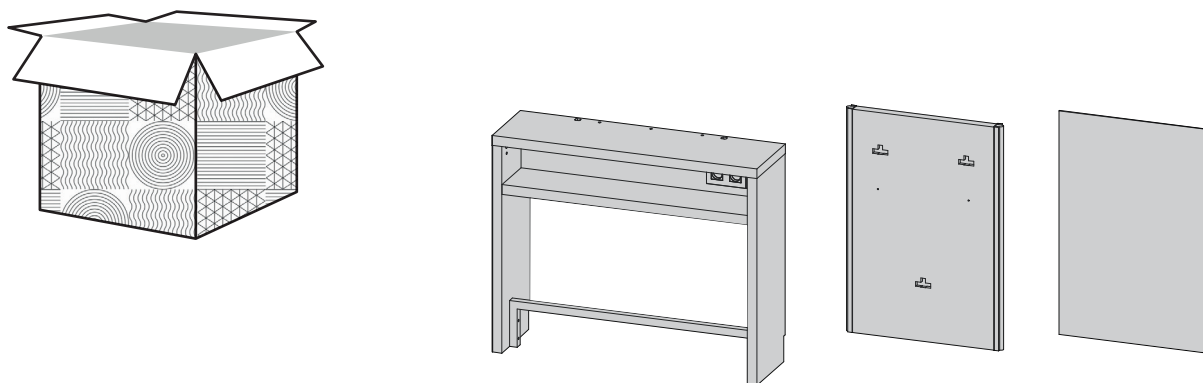

VANADI WALL1S

Ref. M0411

Styling Units

Dimensions /Dimensiones/Dimensions

(mm)

In the box /En la caja/Dans la boîte

Styling Unit /Tocador/Console de coiffage

Assembling /Montaje/Assemblage

Light Entrance Point /Punto de entrada de luz/Point d'entrée de lumière

(mm)

Light information:

2 LED light bulb: 10W 3000K in Ac230 L900

Socket info:

Socket 16A 250V
+ child protection

Address

Pol. Ind. Mas Galí
Barcelona, 32-34
08503 Gurb
Barcelona