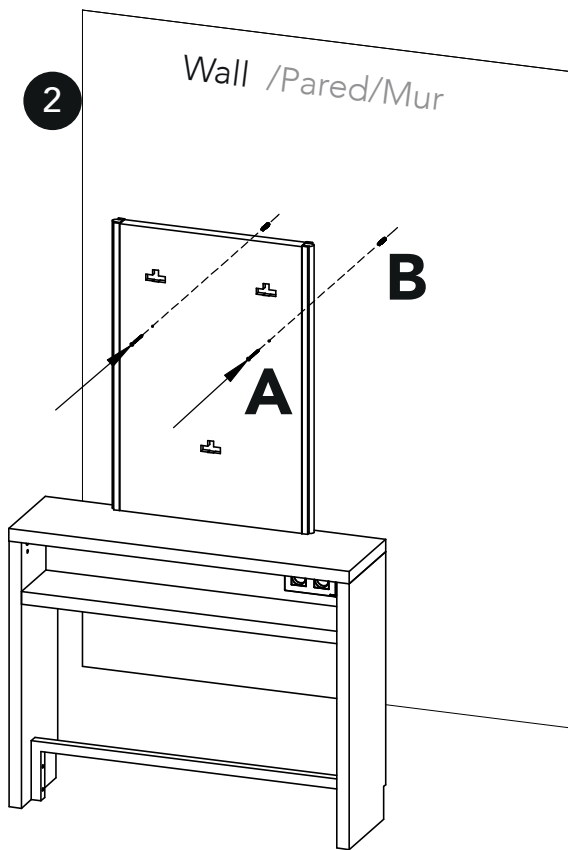

VANADI WALL1S

Ref. M0411

Styling Units

Dimensions /Dimensiones/Dimensions

(mm)

In the box /En la caja/Dans la boîte

Styling Unit /Tocador/Console de coiffage

Assembling /Montaje/Assemblage

Light Entrance Point /Punto de entrada de luz/Point d'entrée de lumière

(mm)

Light information:

2 LED light bulb: 10W 3000K in Ac230 L900

Socket info:

Socket 16A 250V
+ child protection

Address

Pol. Ind. Mas Galí
Barcelona, 32-34
08503 Gurb
Barcelona