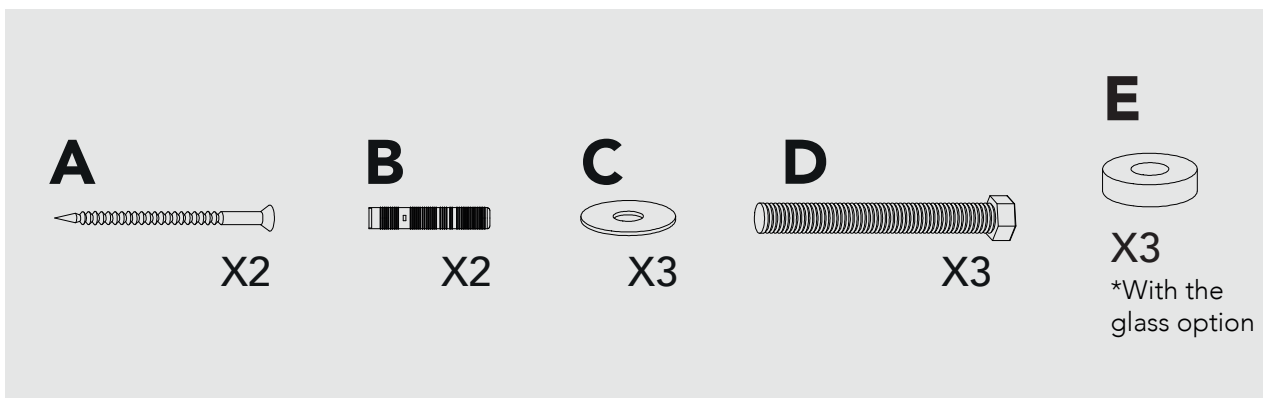

VANADI WALL1S

Ref. M0411

Styling Units

Dimensions /Dimensiones/Dimensions

(mm)

In the box /En la caja/Dans la boîte

Styling Unit /Tocador/Console de coiffage

Assembling /Montaje/Assemblage

Light Entrance Point /Punto de entrada de luz/Point d'entrée de lumière

(mm)

Light information:

2 LED light bulb: 10W 3000K in Ac230 L900

Socket info:

Socket 16A 250V
+ child protection

Address

Pol. Ind. Mas Galí
Barcelona, 32-34
08503 Gurb
Barcelona