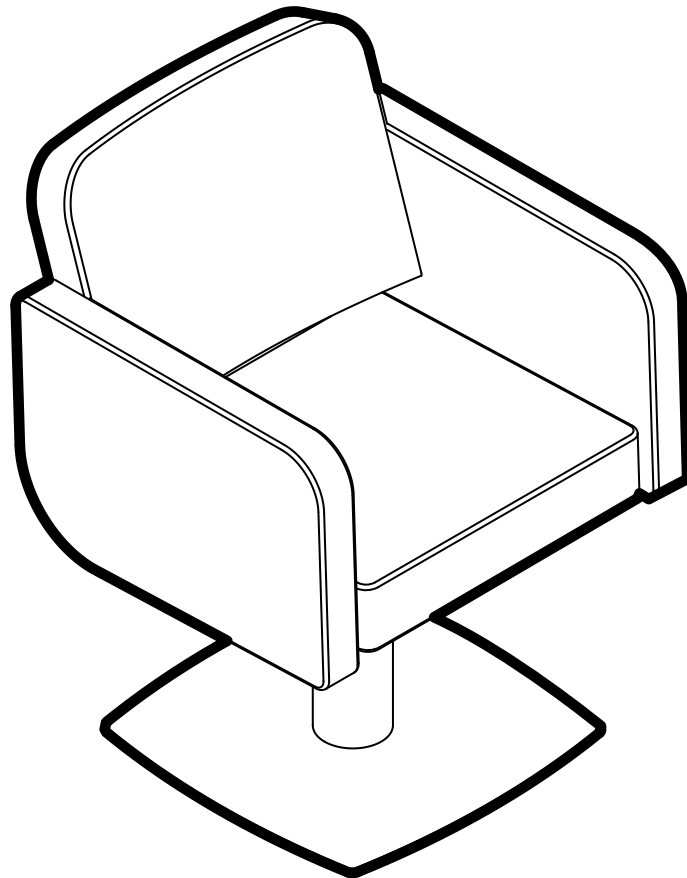

PAHI.

Barcelona

VERSA

Ref. S41

Styling Chair

Updated: 01 Feb. 2018

Page 1/4

Dimensions /Dimensiones/Dimensions

(mm)

*

In the box /En la caja/Dans la boîte

Chair + Base /Silla+Pie/Fauteuil+Pied

Usage /Usu/Usage

Raise /Subir/Monter

Lower /Bajar/Descendre

Lock /Bloquear/Bloquer