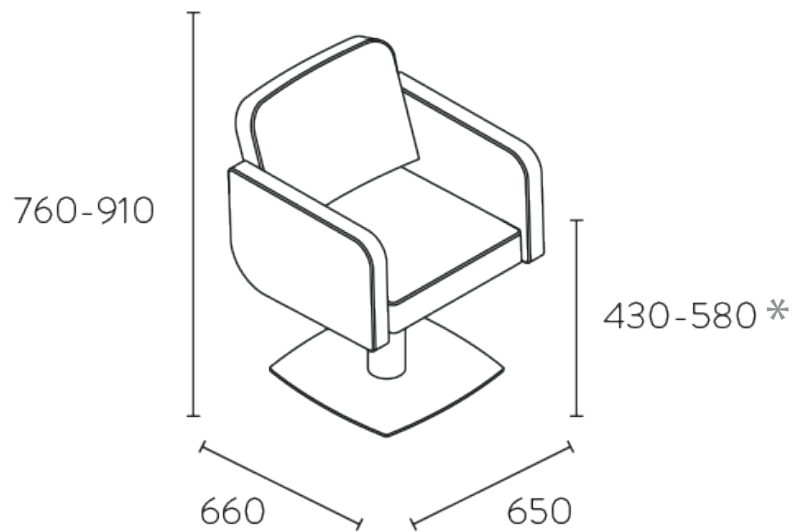

PAHI.

Barcelona

VERSA

Ref. S41

Styling Chair

Updated: 01 Feb. 2018

Page 1/4

Dimensions /Dimensiones/Dimensions

(mm)

*

In the box /En la caja/Dans la boîte

Chair + Base /Silla+Pie/Fauteuil+Pied

Usage /Usu/Usage

Raise /Subir/Monter

Lower /Bajar/Descendre

Lock /Bloquear/Bloquer