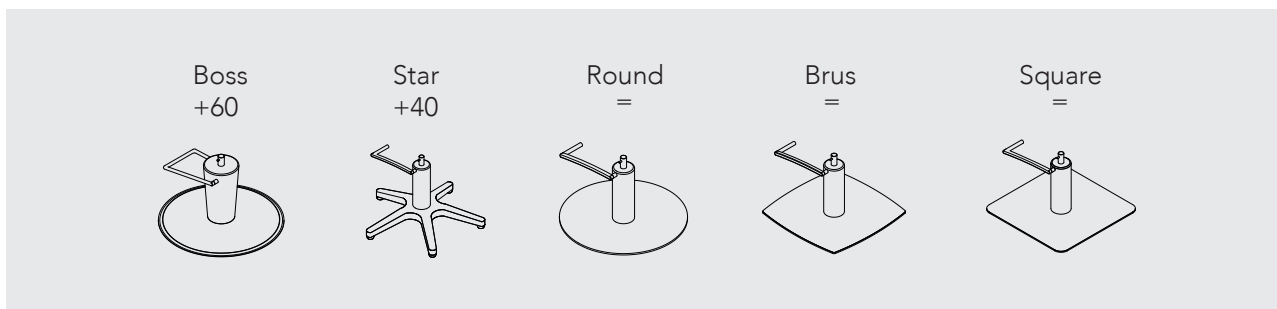

PAHI.

Barcelona

VERSA

Ref. S41

Styling Chair

Updated: 01 Feb. 2018

Page 1/4

Dimensions /Dimensiones/Dimensions

(mm)

*

In the box /En la caja/Dans la boîte

Chair + Base /Silla+Pie/Fauteuil+Pied

Usage /Usu/Usage

Raise /Subir/Monter

Lower /Bajar/Descendre

Lock /Bloquear/Bloquer