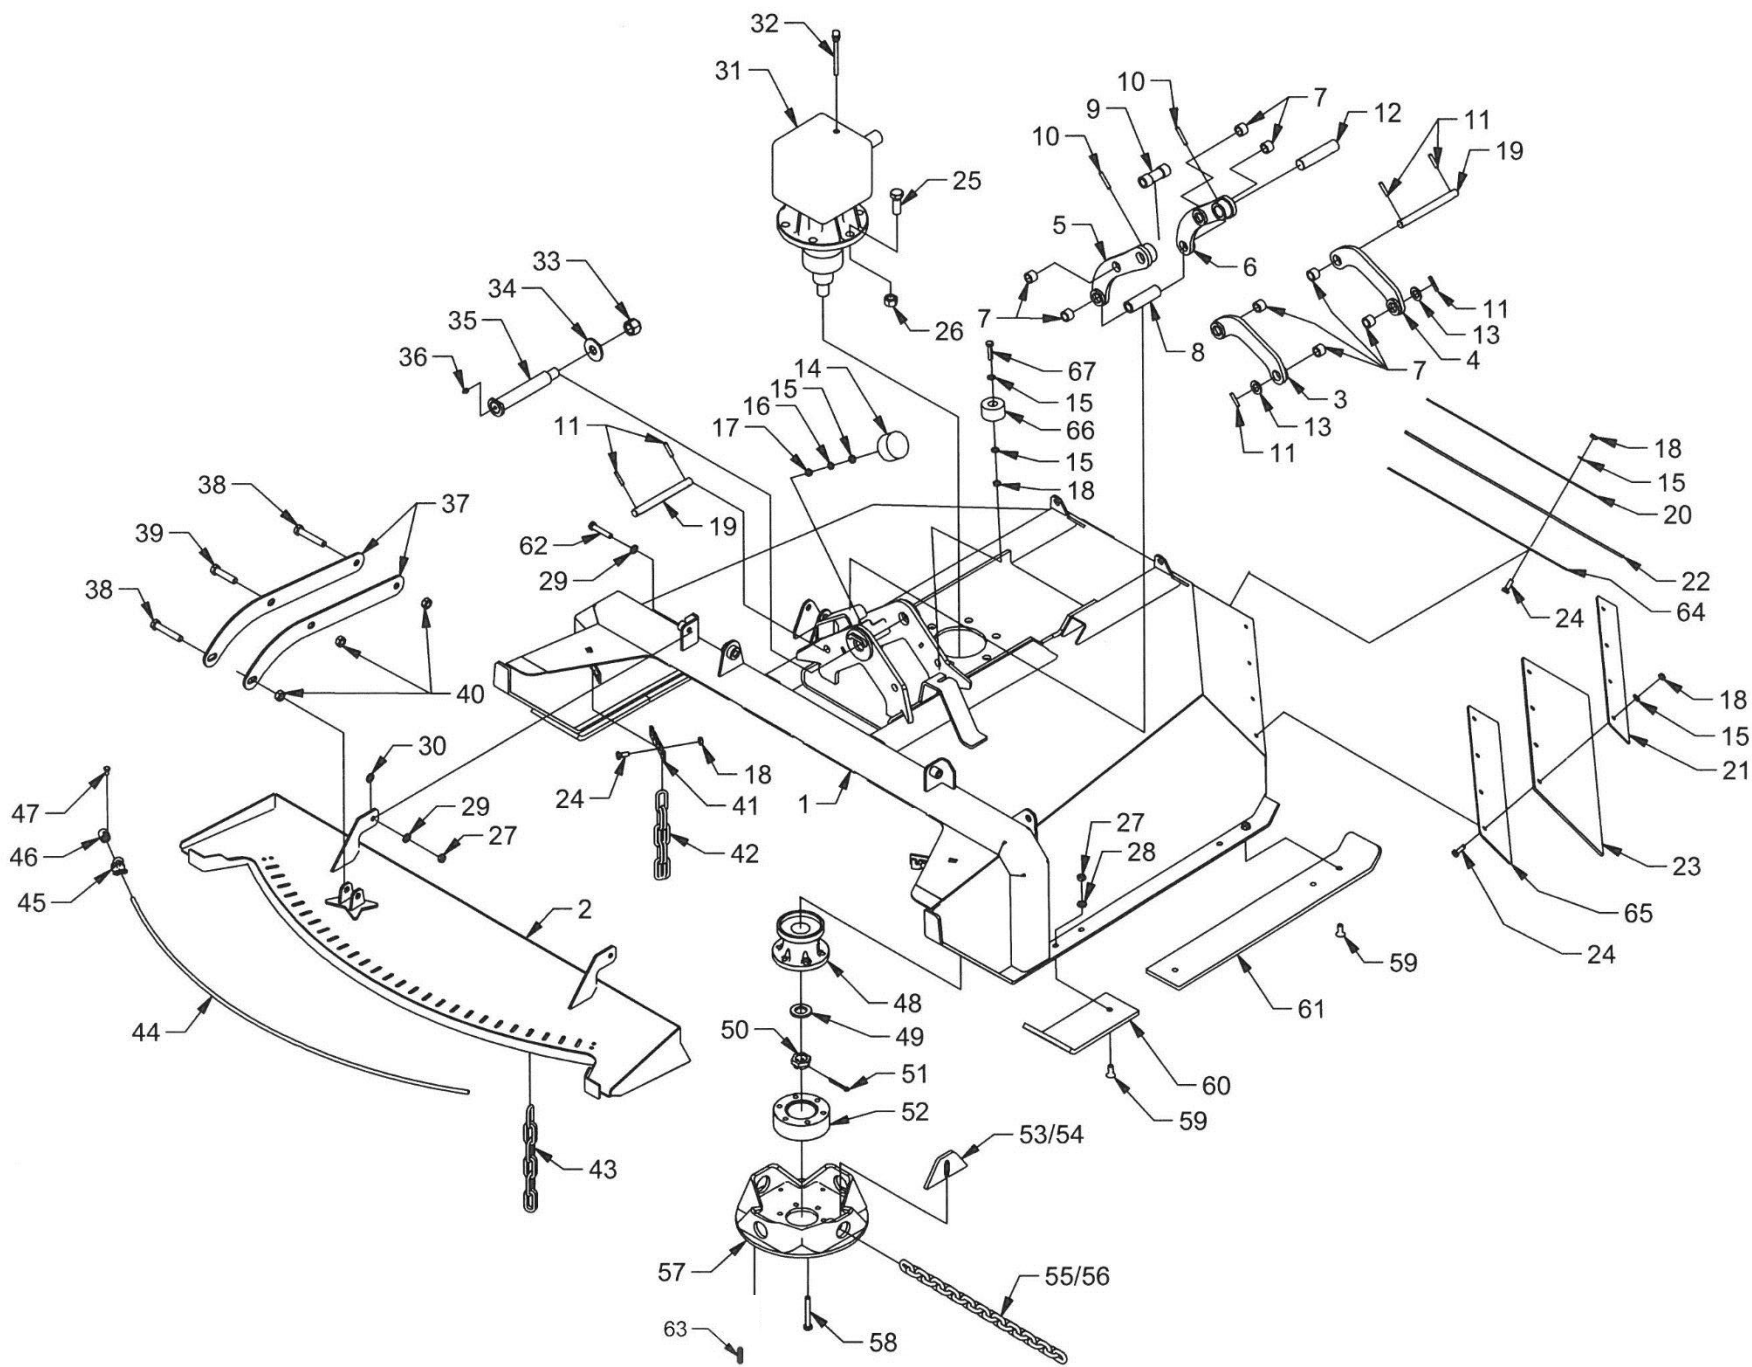

Nr. No. Nr. No.	Vare nr. Part No. Teil Nr. No.de pièce	Antal Quantity Anzahl Nombre	Beskrivelse	Description	Bezeichnung	Désignation	Bemærkninger Remarks Bemerkung Remarques
1	63590	1	Klippehoved	Cutter head	Schneide Kopf	Tête de coupe	
2	63591	1	Beslag	Fitting	Beschlag	Garniture	
3	63581	1	Beslag	Fitting	Beschlag	Garniture	
4	63580	1	Beslag	Fitting	Beschlag	Garniture	
5	63582	1	Beslag	Fitting	Beschlag	Garniture	
6	63583	1	Beslag	Fitting	Beschlag	Garniture	
7	15526	8	Broncebøsning	Bush	Buchse	Douille	28x20x20mm
8	63586	1	Bøsning	Sleeve	Buchse	Douilles	
9	63585	1	Bøsning	Sleeve	Buchse	Douilles	
10	741190225	2	Spændstift	Special Pin	Spannstift	Goupille mechanindus	8x50mm.
11	741190213	6	Spændstift	Special Pin	Spannstift	Goupille mechanindus	8x40mm.
12	63573	1	Bolt	Bolt	Bolzen	Boulon	
13	63542	2	Skive	Washer	Scheibe	Rondelle	20,5x40x4mm.FZB
14	46048	1	Støddæmper	Shock absorber	Stossdämpfer	Amortisseur	
15	740600030	15	Skive	Disk	Scheibe	Bague	11x22x2,0mm. FZB
16	740770025	1	Tandskive	Washer	Scheibe	Rondelle	10mm. FZB
17	740320010	1	Møtrik	Nut	Mutter	Ecrou	M10 FZB
18	740420010	17	Låsemøtrik	Lock nut	Gegenmutter	Ecrou de freinage	M10
19	63587	2	Aksel	Shaft	Welle	Arbre	210mm.
20	63602	1	Beslag	Fitting	Beschlag	Garniture	
21	63601	2	Beslag	Fitting	Beschlag	Garniture	
22	63596	1	Gummiskærm	Rubber guard	Gummi Schirm	Caoutchouc	
23	63595	2	Gummiskærm	Rubber guard	Gummi Schirm	Caoutchouc	
24	740210315	16	Sætskrue	Set Screw	Schraube	Vis	M10x30mm. FZB
25	740210650	6	Bolt	Bolt	Bolzen	Boulon	M20x55 FZB
26	740420020	6	Låsemøtrik	Lock nut	Gegenmutter	Ecrou de freinage	M20
27	740420012	12	Låsemøtrik	Lock nut	Gegenmutter	Ecrou de freinage	M12
28	740600031	10	Skive	Disk	Scheibe	Bague	13x30x2,0mm. FZB
29	740600023	4	Skive	Disk	Scheibe	Bague	13x26x2,0mm. FZB
30	740600076	2	Skive	Disk	Scheibe	Bague	13x26x6,0mm. FZB
31	61150	1	Vinkelgear	Angular gear	Winkelgetriebe	Vitesse angulaire	
32	61145	1	Prop	Plug	Stopsel	Bouchon