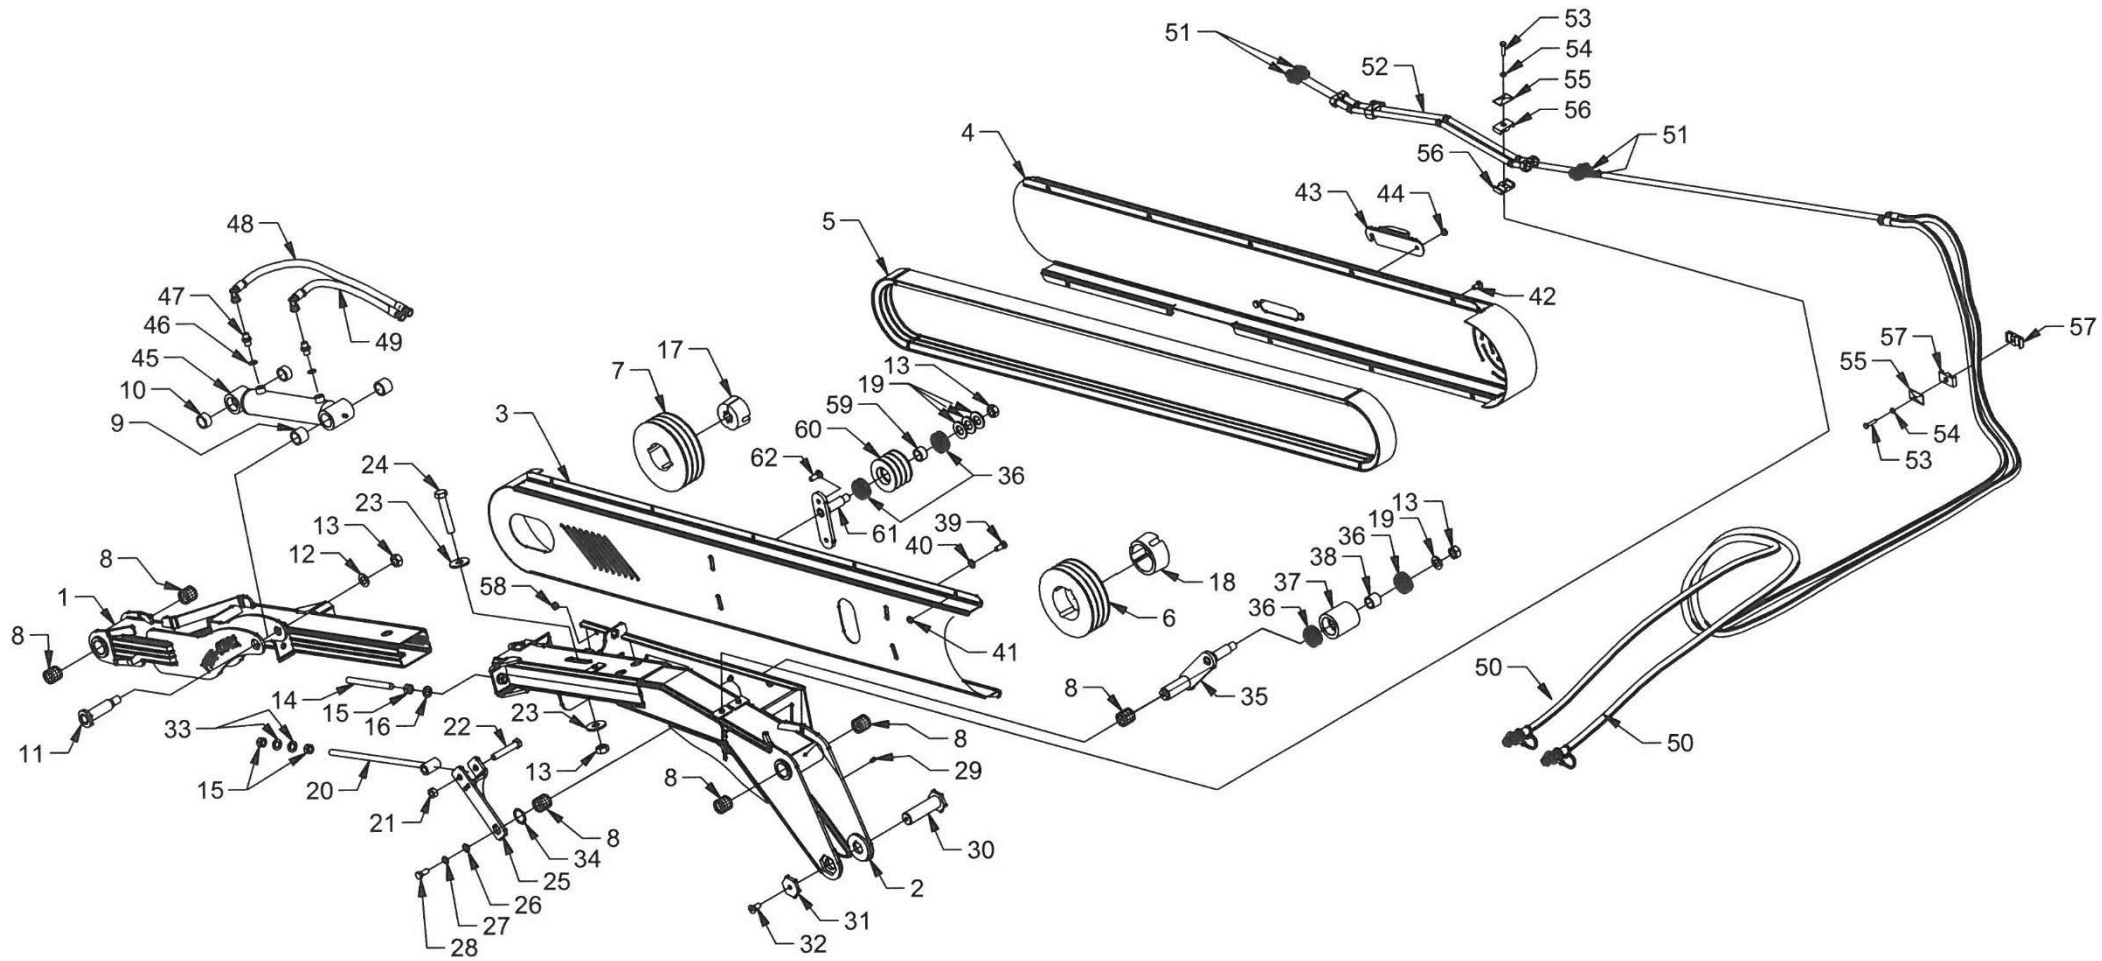

Nr. No. Nr. No.	Vare nr. Part No. Teil Nr. No.de pièce	Antal Quantity Anzahl Nombre	Beskrivelse	Description	Bezeichnung	Désignation	Bemærkninger Remarks Bemerkung Remarques
32	741130395	1	Unbrakobolt	Bolt	Bolzen	Boulon	M10x40
34	304201	1	Skive	Washer	Scheibe	Rondelle	30x42x1,0mm.FZB
35	63561	1	Beslag	Fitting	Beschlag	Garniture	
36	1162052	2	Kugleleje	Ball bearing	Kugellager	Roulement à billes	6205 2RS
37	63568	1	Bøsning	Sleeve	Buchse	Douilles	
38	63541	1	Afstandsøsning	Sleeve	Buchse	Douilles	
39	740210400	4	Sætskrue	Set Screw	Schraube	Vis	M12x25mm. FZB
40	740600031	4	Skive	Washer	Scheibe	Rondelle	13x30x2mm. FZB
41	740420010	10	Låsemøtrik	Lock nut	Gegenmutter	Ecrou de freinage	M10
42	740210305	10	Sætskrue	Set Screw	Schraube	Vis	M10x20mm. FZB
43	61148	1	Skærm	Guard	Schutz	Protection	
44	740420011	2	Låsemøtrik	Lock nut	Gegenmutter	Ecrou de freinage	M10
45	63504	1	Hydraulikcylinder	Hydraulic cylinder	Hydraulikzylinder	Cylindre de hydraulique	
46	42418	4	Kobberskive	Copper washer	Kupferscheibe	Rondelles cuivre	3/8"
47	57119	2	Brystnippel	Hexagon nipple	Brustnippel	Mamelon	3/8" Ø 1mm.
48	82503	1	Hydraulikslange	Hydraulic hose	Hydraulikschlauch	Tuyau hydraulique	750mm.
49	24503	1	Hydraulikslange	Hydraulic hose	Hydraulikschlauch	Tuyau hydraulique	580mm.
50	63518	2	Hydraulikslange	Hydraulic hose	Hydraulikschlauch	Tuyau hydraulique	4400mm.
51	63608	4	Brystnippel	Hexagon nipple	Brustnippel	Mamelon	15L - 3/8"
52	63610	2	Hydraulik rør	Hydraulic pipes	Hydraulikleitungen	tuyaux hydrauliques	
53	740210200	3	Sætskrue	Set Screw	Schraube	Vis	M8x35mm. FZB
54	740740105	1	Fjederskive	Spring washer	Federscheibe	Rondelle	8,2mm. FZB
55	7139092803	3	Dækplade	Clip Band	Spannband	Collier de serrage	ABA 44-56mm.
56	7139020515	4	Rørholder	Pipe Clamp	Rohrhalter	tuyauterie Clamp	15mm.
57	7139020718	4	Rørholder	Pipe Clamp	Rohrhalter	tuyauterie Clamp	18mm.
58	63598	1	Beslag	Fitting	Beschlag	Garniture	
59	63621	1	Afstandsøsning	Sleeve	Buchse	Douilles	
60	63622	1	Kilremskive	Pulley	Keilriemenscheibe	Poulie	SPB 90x3
61	63560	1	Beslag	Fitting	Beschlag	Garniture	
62	741130395	2	Sætskrue	Set Screw	Schraube	Vis	M12x35mm. FZB