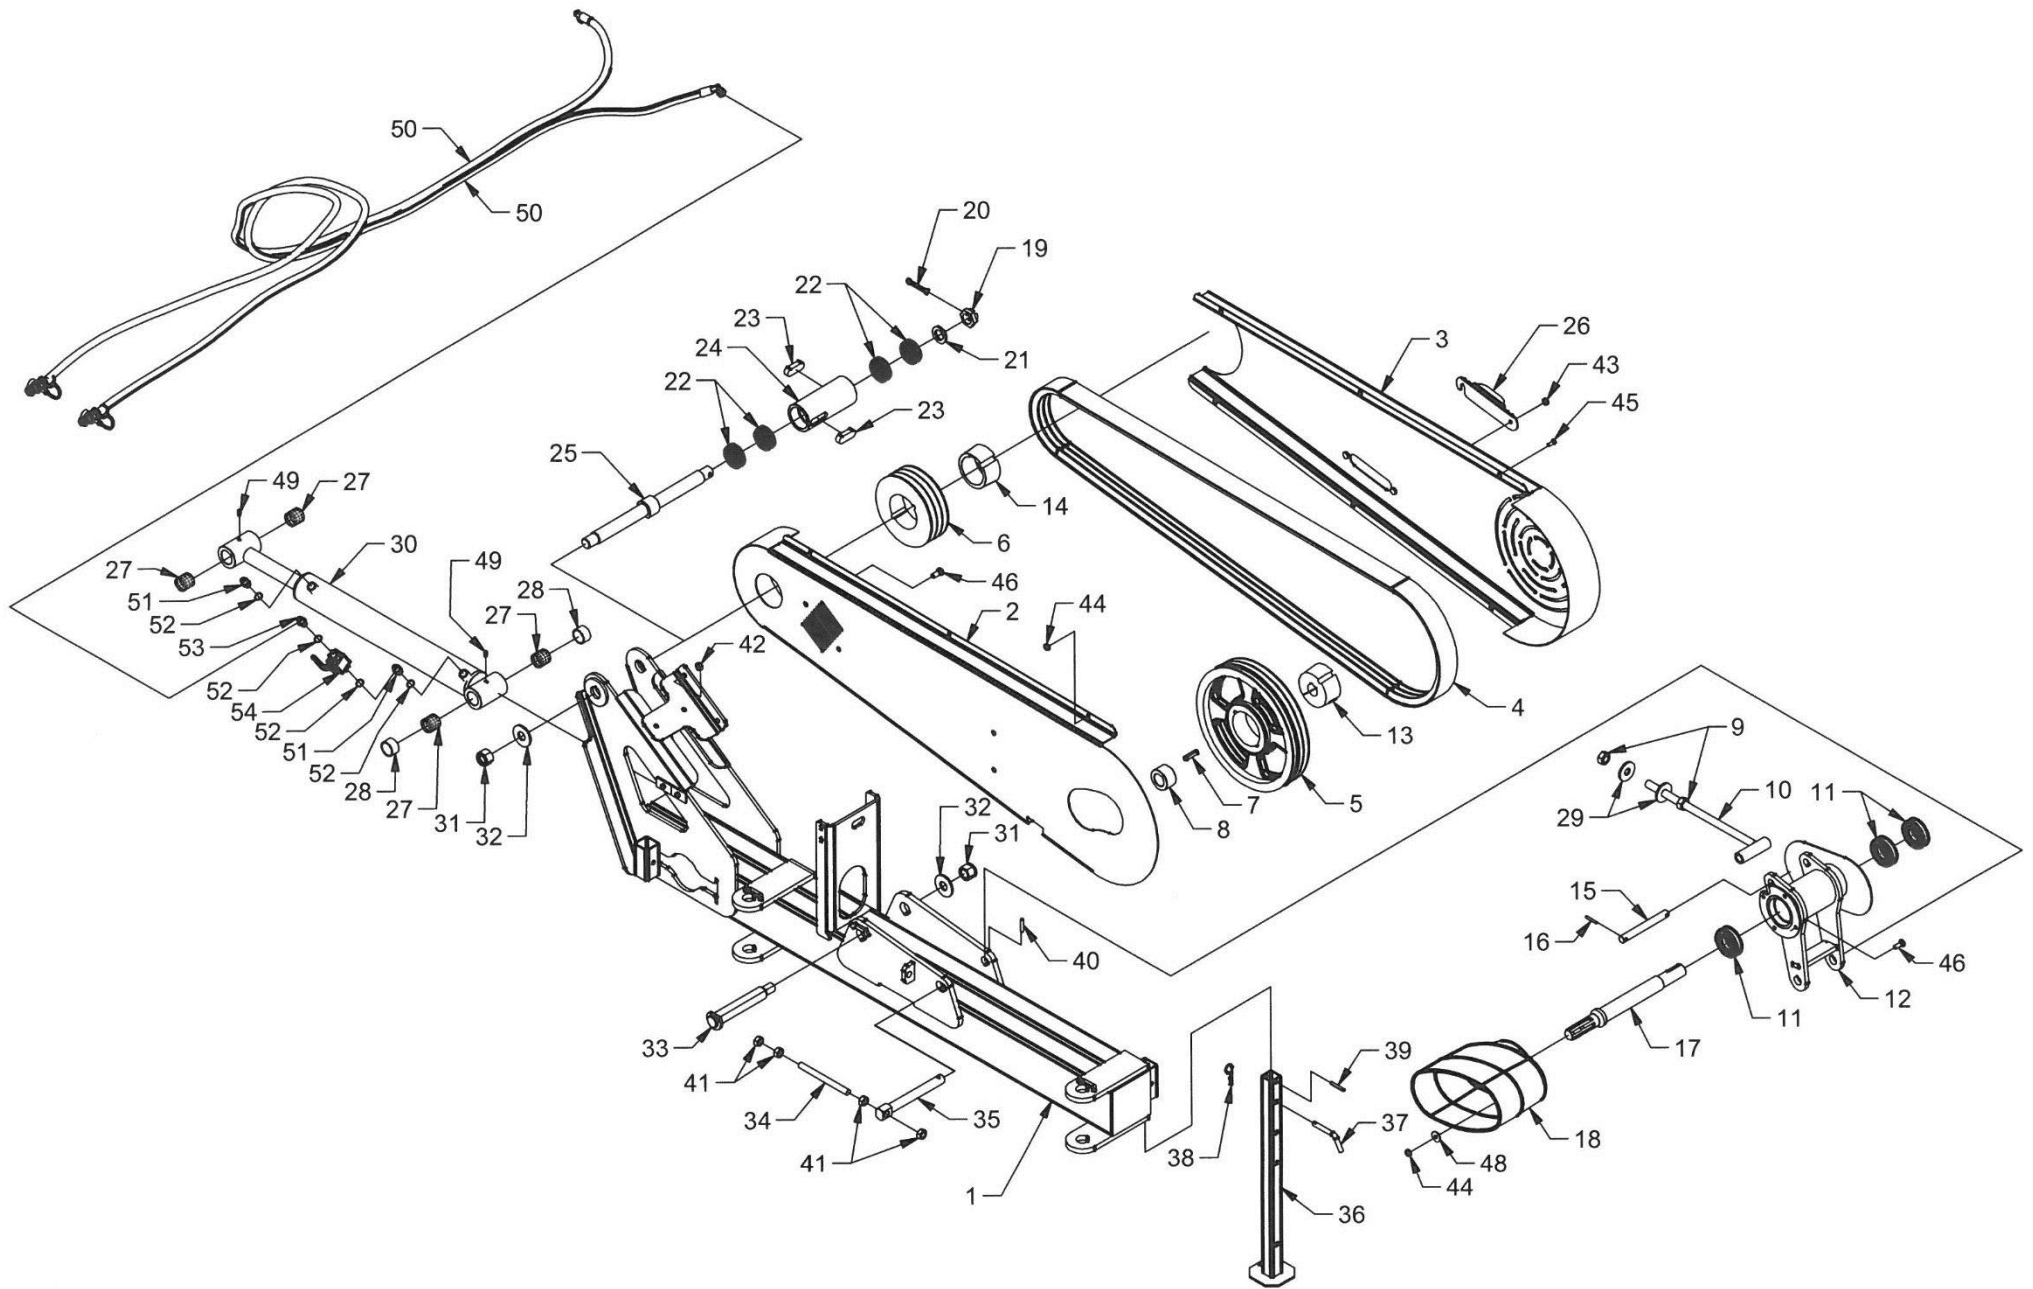

Nr. No. Nr. No.	Vare nr. Part No. Teil Nr. No.de pièce	Antal Quantity Anzahl Nombre	Beskrivelse	Description	Bezeichnung	Désignation	Bemærkninger Remarks Bemerkung Remarques
1	63548	1	Hovedramme	Main frame	Haubtrahme	Châssis principal	
2	63566	1	Skærm	Guard	Schutz	Protection	
3	63567	1	Skærm	Guard	Schutz	Protection	
4	63508	1	Kilerem	V-belt	Keilriemen	Courroie	XPB 3350
5	61122	1	Kilremskive	Pulley	Keilriemenscheibe	Poulie	SPB 355x3 (3020 Ø35)
6	63555	1	Kilremskive	Pulley	Keilriemenscheibe	Poulie	SPB 200x3 (3020 Ø80)
7	61106	1	Pasfeder	Flat key	Federkeil	Clavette	A8x10x50mm.
8	61114	1	Afstandsøsning	Distancebush	Abstand Buchse	Douille entretoise	
9	740320020	2	Møtrik	Nut	Mutter	Ecrou	M20 FZB
10	63528	1	Strammebolt	Tightening bolt	Spannbolzen	Boulon de tendeur	
11	1162080	3	Kugleleje	Ball bearing	Kugellager	Roulement à billes	6208 2RS
12	63513	1	PTO beslag	PTO Bracket	PTO Beschlag	PTO Garniture	
13	46123	1	Taperlock bøsning	Bush	Buchse	Douille	3020 Ø35
14	63512	1	Taperlock bøsning	Bush	Buchse	Douille	3020 Ø80
15	63515	1	Aksel	Shaft	Welle	Arbre	170mm.
16	741190143	2	Spændstift	Special Pin	Spannstift	Goupille mechanindus	6x40mm.
17	57156	1	Aksel	Shaft	Welle	Arbre	
18	1418510	1	PTO skærm	PTO cover	PTO Deckel	PTO couverture	
19	61154	1	Møtrik	Nut	Mutter	Ecrou	M 30x2,0
20	741180270	1	Split	Pin	Splint	Goupille	6x60mm.FZB
21	63544	1	Skive	Washer	Scheibe	Rondelle	ø30x49x6mm
22	1160072	4	Kugleleje	Ball bearing	Kugellager	Roulement à billes	6007 2RS
23	63551	2	Pasfeder	Flat key	Federkeil	Clavette	A12x22x63mm.
24	63569	1	Stålbøsning	Bushing	Buchse	Douilles	
25	63552	1	Aksel	Shaft	Welle	Arbre	
26	61148	1	Skærm	Guard	Schutz	Protection	
27	10535	4	Broncebøsning	Bush	Buchse	Douille	ø35xø39x35mm.
28	63545	2	Afstandsøsning	Distancebush	Abstand Buchse	Douille entretoise	24mm.
29	63543	2	Skive	Disk	Scheibe	Bague	20,5x55x5mm.FZB