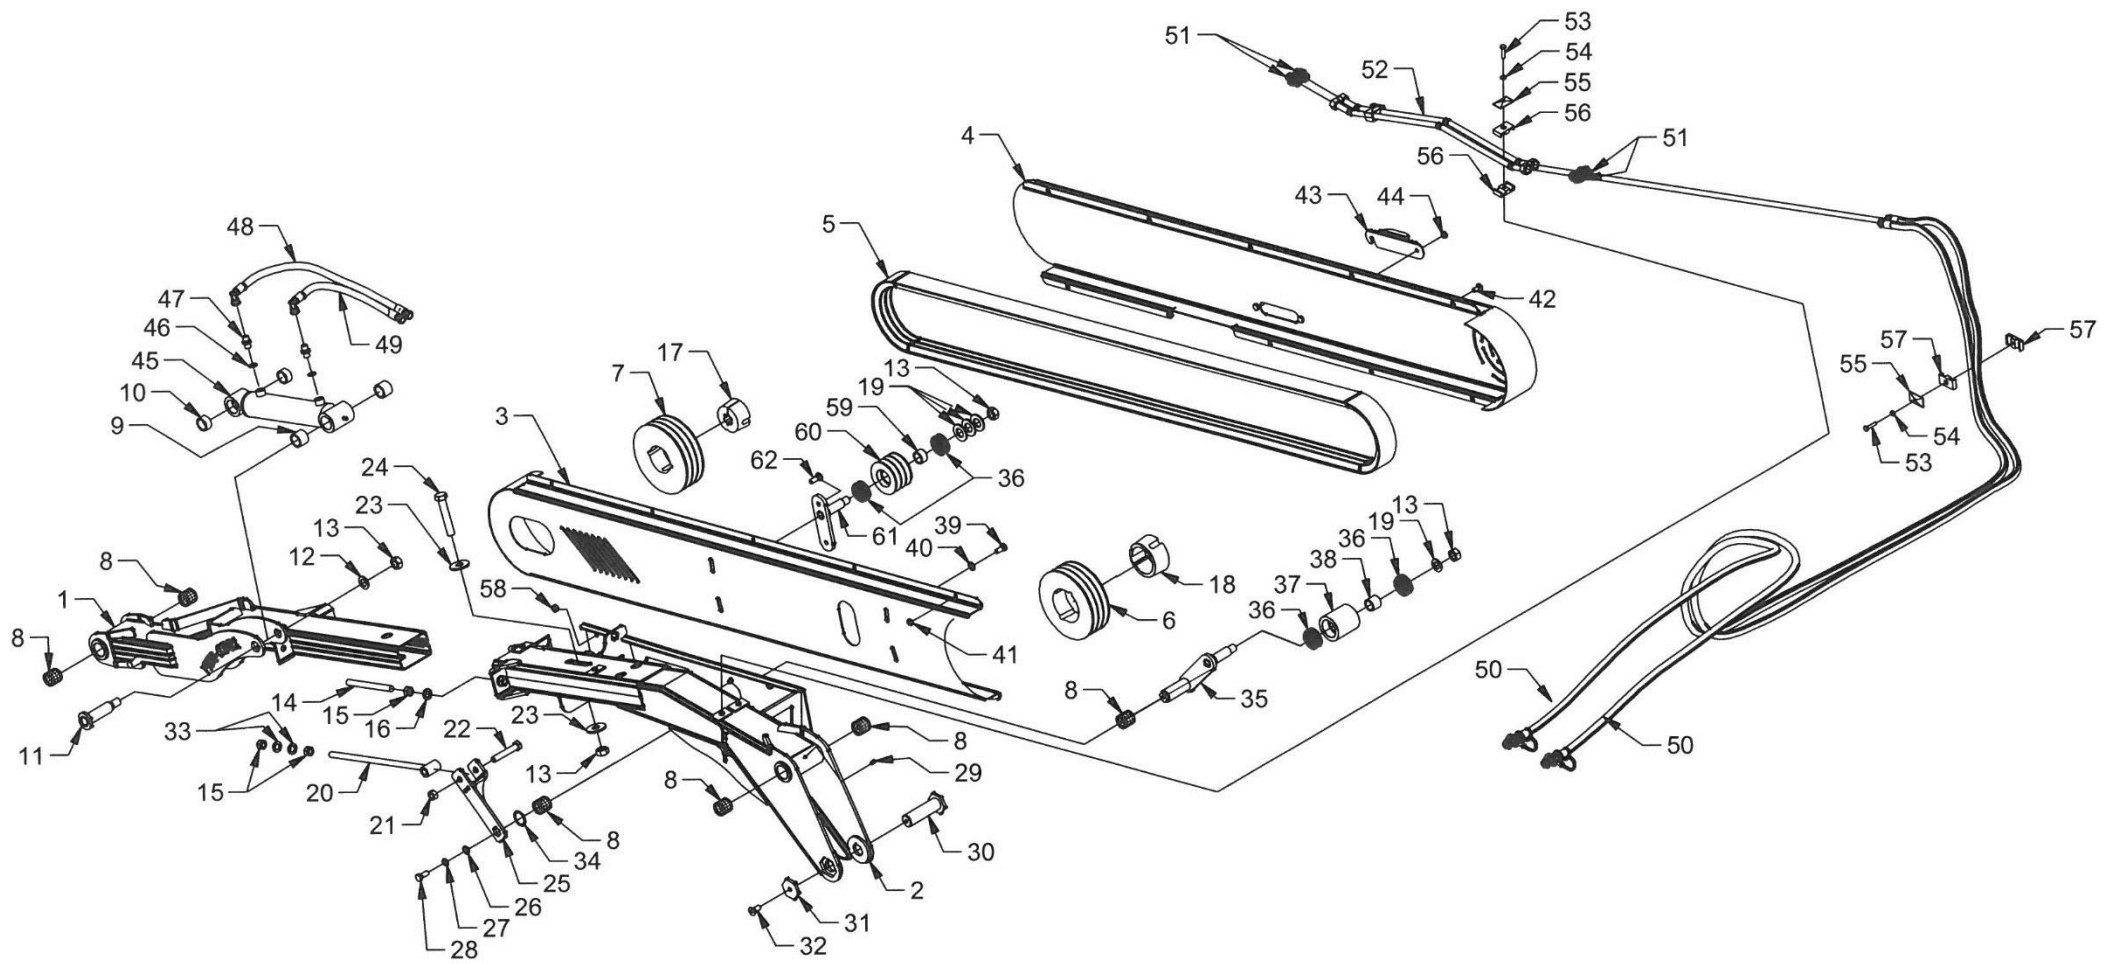

Nr. No. Nr. No.	Vare nr. Part No. Teil Nr. No.de pièce	Antal Quantity Anzahl Nombre	Beskrivelse	Description	Bezeichnung	Désignation	Bemærkninger Remarks Bemerkung Remarques
1	63576	1	Beslag	Fitting	Beschlag	Garniture	
2	63574	1	Beslag	Fitting	Beschlag	Garniture	
3	63562	1	Skærm	Guard	Schutz	Protection	
4	63564	1	Skærm	Guard	Schutz	Protection	
5	63509	1	Kilerem	V-belt	Keilriemen	Courroie	XPB 4250
6	63555	1	Kilremskive	Pulley	Keilriemenscheibe	Poulie	SPB 200x3 (3020 Ø80)
7	63550	1	Kilremskive	Pulley	Keilriemenscheibe	Poulie	SPB 200x3 (2517 1.3/8"-6)
8	10535	6	Broncebøsning	Bush	Buchse	Douille	ø35xø39x35mm
9	63556	2	Bøsning	Sleeve	Buchse	Douilles	ø40x30x30mm.
10	63557	2	Bøsning	Sleeve	Buchse	Douilles	ø40x30x18,5mm.
11	63579	1	Bolt	Bolt	Bolzen	Boulon	
12	740600047	1	Skive	Washer	Scheibe	Rondelle	21x42x3mm. FZB
13	740420020	4	Låsemøtrik	Lock nut	Gegenmutter	Ecrou de freinage	M20
14	63546	2	Bolt	Bolt	Bolzen	Boulon	M16 180mm. FZB
15	740320016	10	Møtrik	Nut	Mutter	Ecrou	M16 FZB
16	740600039	1	Skive	Washer	Scheibe	Rondelle	17x35x2mm. FZB
17	61123	1	Taperlock bøsning	Bush	Buchse	Douille	2517 1.3/8"-6
18	63512	1	Taperlock bøsning	Bush	Buchse	Douille	3020 Ø80
19	740600046	4	Skive	Washer	Scheibe	Rondelle	20,5x35x3mm. FZB
20	63563	1	Strammebolt	Tightening bolt	Spannbolzen	Boulon de tendeur	
21	740420016	1	Låsemøtrik	Lock nut	Gegenmutter	Ecrou de freinage	M16
22	740211595	1	Bolt	Bolt	Bolzen	Boulon	M16x90 FZB
23	26543	2	Skive	Washer	Scheibe	Rondelle	20,5x55x5mm.FZB
24	740211721	1	Bolt	Bolt	Bolzen	Boulon	M20x110 FZB
25	63559	1	Beslag	Fitting	Beschlag	Garniture	
26	740600028	1	Skive	Washer	Scheibe	Rondelle	13x42x3mm.FZB
27	740770030	1	Tandskive	Washer	Scheibe	Rondelle	12mm. FZB
28	740210405	1	Bolt	Bolt	Bolzen	Boulon	M12x30 FZB
29	881500240	1	Smørenippel	Lubricator nipple	Schmiernippel	Graisneur	M8x1,25mm.
30	63575	1	Bolt	Bolt	Bolzen	Boulon	
31	63577	1	Skive	Washer	Scheibe	Rondelle