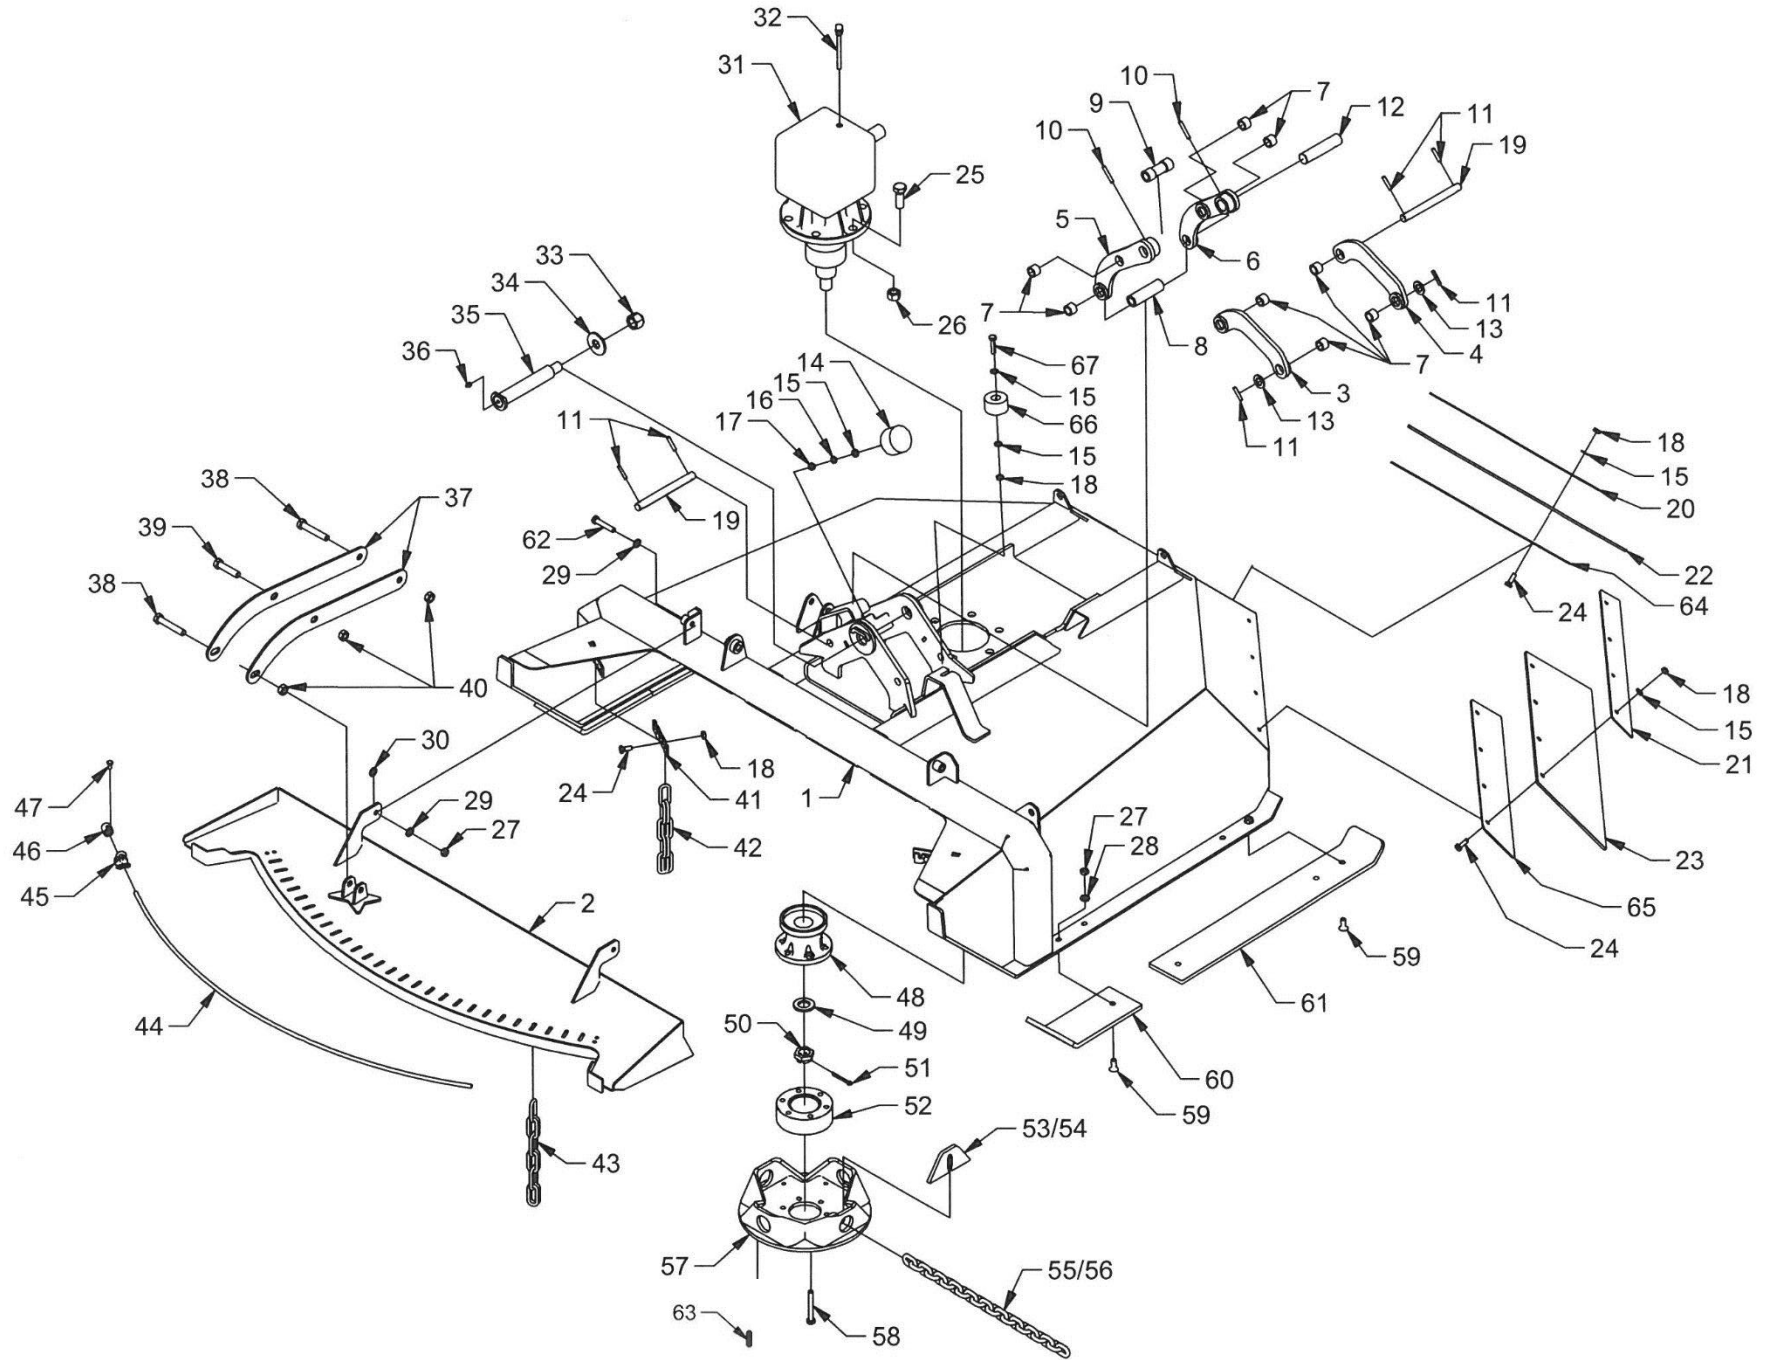

Nr. No. Nr. No.	Vare nr. Part No. Teil Nr. No.de pièce	Antal Quantity Anzahl Nombre	Beskrivelse	Description	Bezeichnung	Désignation	Bemærkninger Remarks Bemerkung Remarques
33	740400045	1	Låsemøtrik	Lock nut	Gegenmutter	Ecrou de freinage	1"UNC FZB
34	26426	1	Skive	Washer	Scheibe	Rondelle	26x63x5mm.FZB
35	63554	1	Bolt	Bolt	Bolzen	Boulon	
36	881500320	1	Smørenippel	Lubricator nipple	Schmiernippel	Graisser	M10x1,50mm.
37	63611	2	Beslag	Fitting	Beschlag	Garniture	
38	740211595	2	Bolt	Bolt	Bolzen	Boulon	M16x90 FZB
39	740211580	1	Bolt	Bolt	Bolzen	Boulon	M16x70 FZB
40	740420016	3	Låsemøtrik	Lock nut	Gegenmutter	Ecrou de freinage	M16
41	63597	2	Beslag	Fitting	Beschlag	Garniture	
42	63615	6	Kæde	Chain	Kette	Catena	9 led
43	63616	27	Kæde	Chain	Kette	Catena	11 led
44	63613	1	Wire	Wire	Draht	Fil	1350mm
45	63594	2	Wirelås	Locking Wedge	Riegelkeil	Clavette de blocage	
46	63614	2	Prop	Plug	Stopsel	Bouchon	
47	740210180	2	Sætskrue	Set Screw	Schraube	Vis	M8x16mm. FZB
48	61151	1	Nav	Hub	Nabe	Moyeu	
49	61153	1	Skive	Washer	Scheibe	Rondelle	
50	61154	1	Kronmøtrik	Nut	Mutter	Ecrou	M 30x2,0
51	741180270	1	Split	Pin	Splint	Goupille	6x60mm.FZB
52	63197	1	Afstandsbøsning	Sleeve	Buchse	Douilles	
53	63571	4	Beslag	Fitting	Beschlag	Garniture	for 10mm. Chain std.
54	63584	4	Beslag	Fitting	Beschlag	Garniture	for 13mm. Chain
55	63612	2	Kæde	Chain	Kette	Catena	10mm. Std.
56	63617	2	Kæde	Chain	Kette	Catena	13mm.
57	63570	1	Skive	Washer	Scheibe	Rondelle	
58	740279998	6	Bolt	Bolt	Bolzen	Boulon	M12x90x1,5
59	741130390	8	Sætskrue	Bolt	Bolzen	Boulon	M12x30 FZB
60	63603	2	Slæbesko	Guide shoe	Schleifschuh	Patin	
61	63604	2	Slæbesko	Guide shoe	Schleifschuh	Patin	
62	740211440	2	Bolt	Bolt	Bolzen	Boulon	M12x65 FZB
63	741190213	8	Spændstift	Special Pin	Spannstift	Goupille mechanindus	8x40mm.
64	63606	1	Beslag	Fitting	Beschlag	Garniture	
65	63605	2	Beslag	Fitting	Beschlag	Garniture	
66	63516	1	Nylonbøsning	Nylon bushing	Nylon Buchse	Bague en nylon	
67	740210345	1	Sætskrue	Set Screw	Schraube	Vis	M10x45mm. FZB