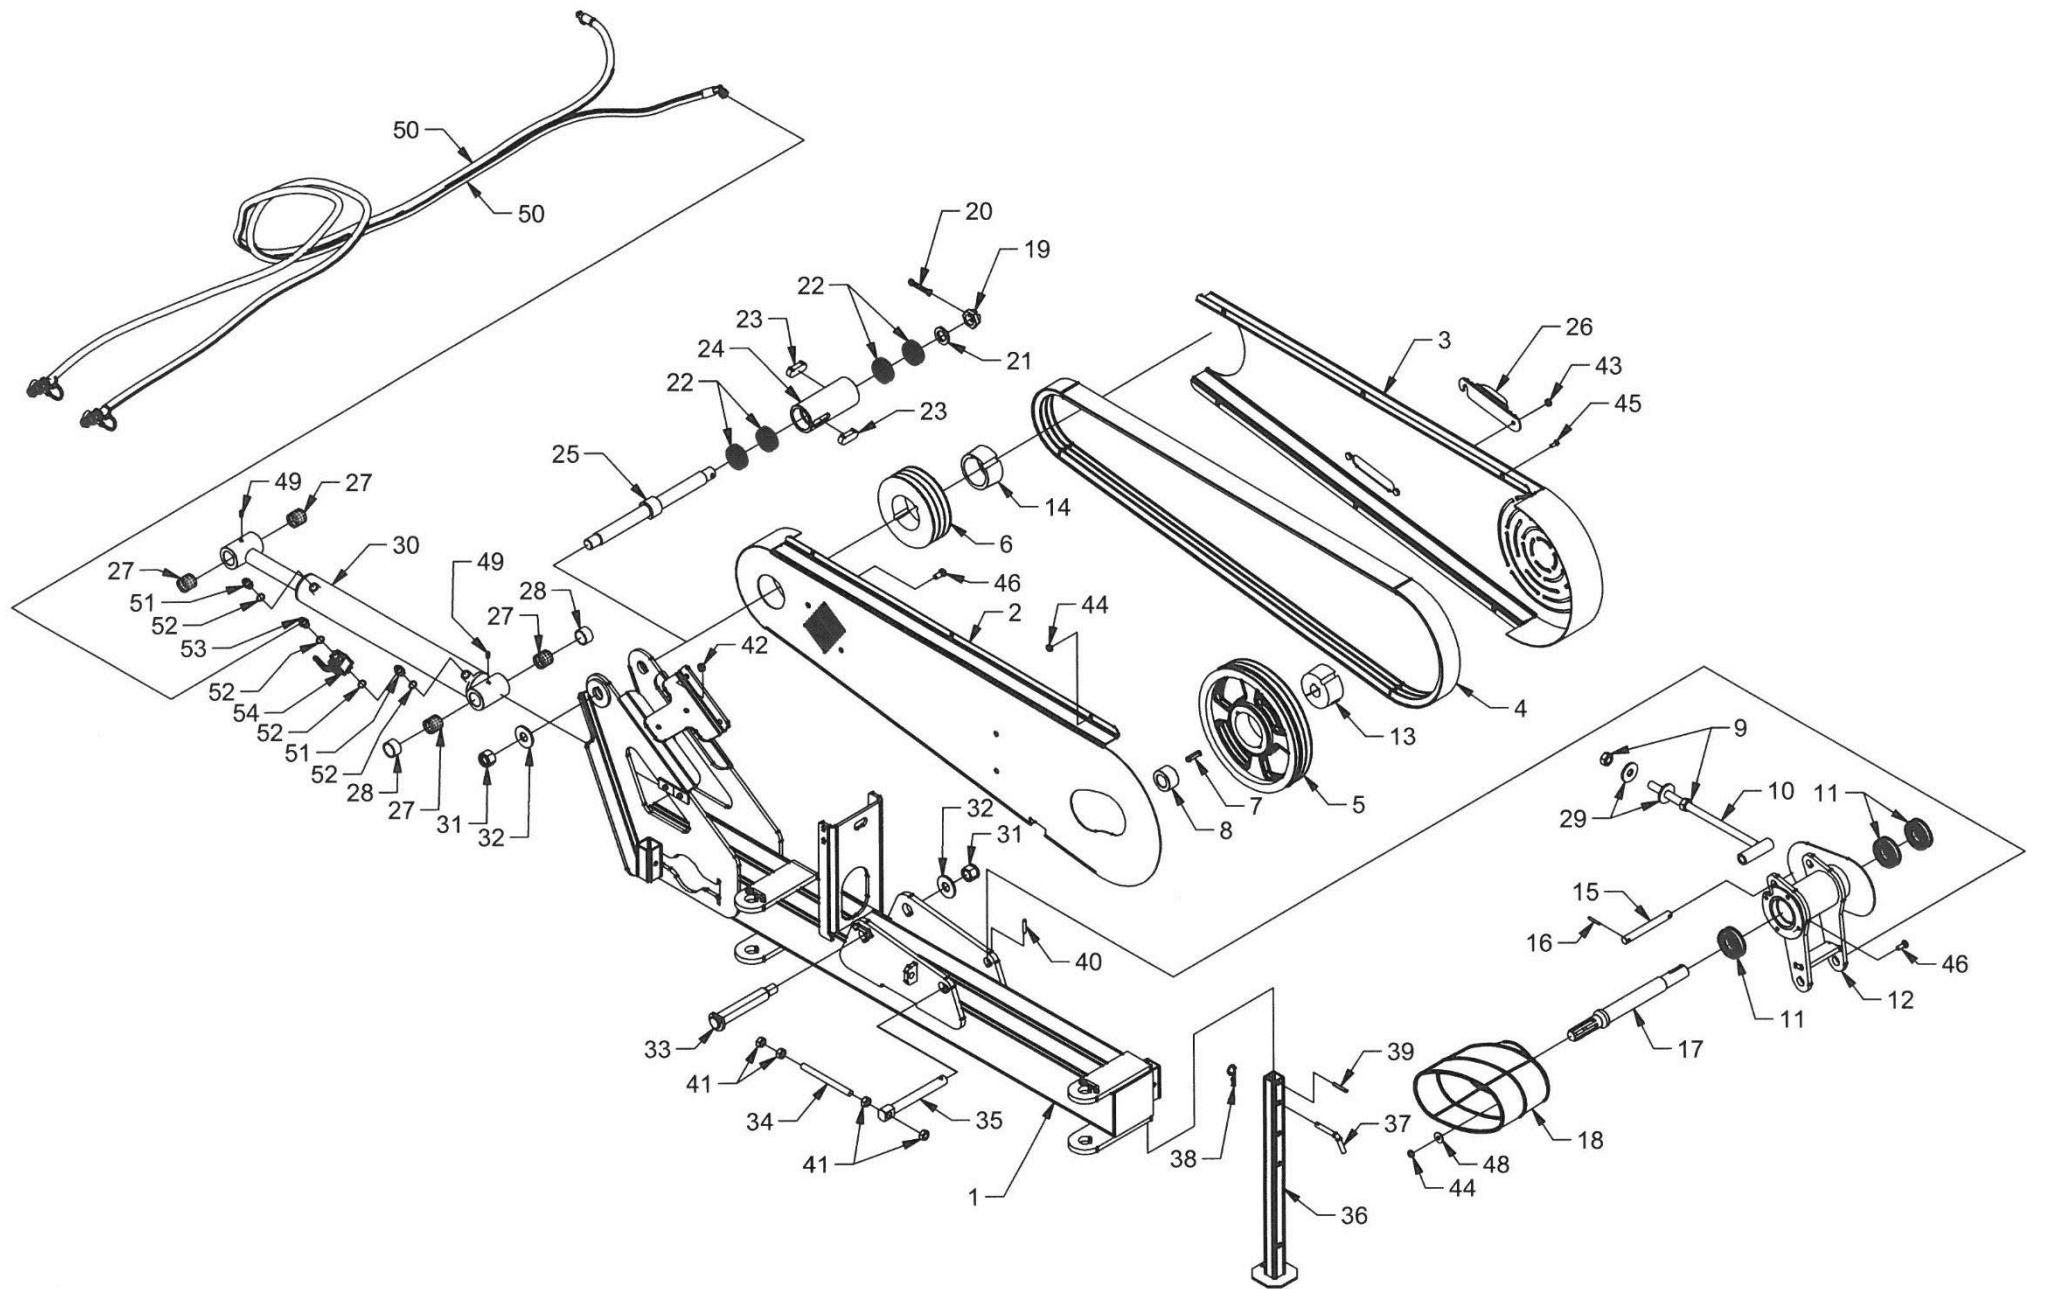

Nr. No. Nr. No.	Vare nr. Part No. Teil Nr. No.de pièce	Antal Quantity Anzahl Nombre	Beskrivelse	Description	Bezeichnung	Désignation	Bemærkninger Remarks Bemerkung Remarques
30	10513	1	Hydraulikcylinder	Hydraulic cylinder	Hydraulikzylinder	Cylindre de hydraulique	
31	740400045	2	Låsemøtrik	Lock nut	Gegenmutter	Ecrou de freinage	1"UNC FZB
32	26426	5	Skive	Washer	Scheibe	Rondelle	26x63x5mm.FZB
33	63554	1	Bolt	Bolt	Bolzen	Boulon	
34	63546	1	Bolt	Bolt	Bolzen	Boulon	M16 180mm. FZB
35	63547	1	Bolt	Bolt	Bolzen	Boulon	
36	61134	2	Støtteben	Support	Stützbein	Stabilisateur	
37	15558	2	Bolt	Bolt	Bolzen	Boulon	
38	1220035	2	Hårnålesplit	Cotter	Splint	Goupille	3,5mm.
39	741190225	2	Spændstift	Special Pin	Spannstift	Goupille mechanindus	8x50mm.
40	741190213	1	Spændstift	Special Pin	Spannstift	Goupille mechanindus	8x40mm.
41	740320016	4	Møtrik	Nut	Mutter	Ecrou	M16 FZB
42	740420012	4	Låsemøtrik	Lock nut	Gegenmutter	Ecrou de freinage	M12
43	740420011	2	Låsemøtrik	Lock nut	Gegenmutter	Ecrou de freinage	M10
44	740420010	10	Låsemøtrik	Lock nut	Gegenmutter	Ecrou de freinage	M10
45	740210305	6	Sætskrue	Set Screw	Schraube	Vis	M10x20mm. FZB
46	740210400	4	Sætskrue	Set Screw	Schraube	Vis	M12x25mm. FZB
48	740600026	4	Skive	Disk	Scheibe	Bague	11x30x2,0mm. FZB
49	881500240	2	Smørenippel	Lubricator nipple	Schmiernippel	Graisneur	M8x1,25mm.
50	52322	2	Hydraulikslange	Hydraulic hose	Hydraulikschlauch	Tuyau hydraulique	4200mm.
51	57119	2	Brystnippel	Hexagon nipple	Brustnippel	Mamelon	3/8" Ø 1mm.
52	42418	4	Kobberskive	Copper washer	Kupferscheibe	Rondelles cuivre	3/8"
53	42419	1	Brystnippel	Hexagon nipple	Brustnippel	Mamelon	3/8"
54	61141	1	Låseventil	Lock valve	Verschluss Ventil	Vanne éclose