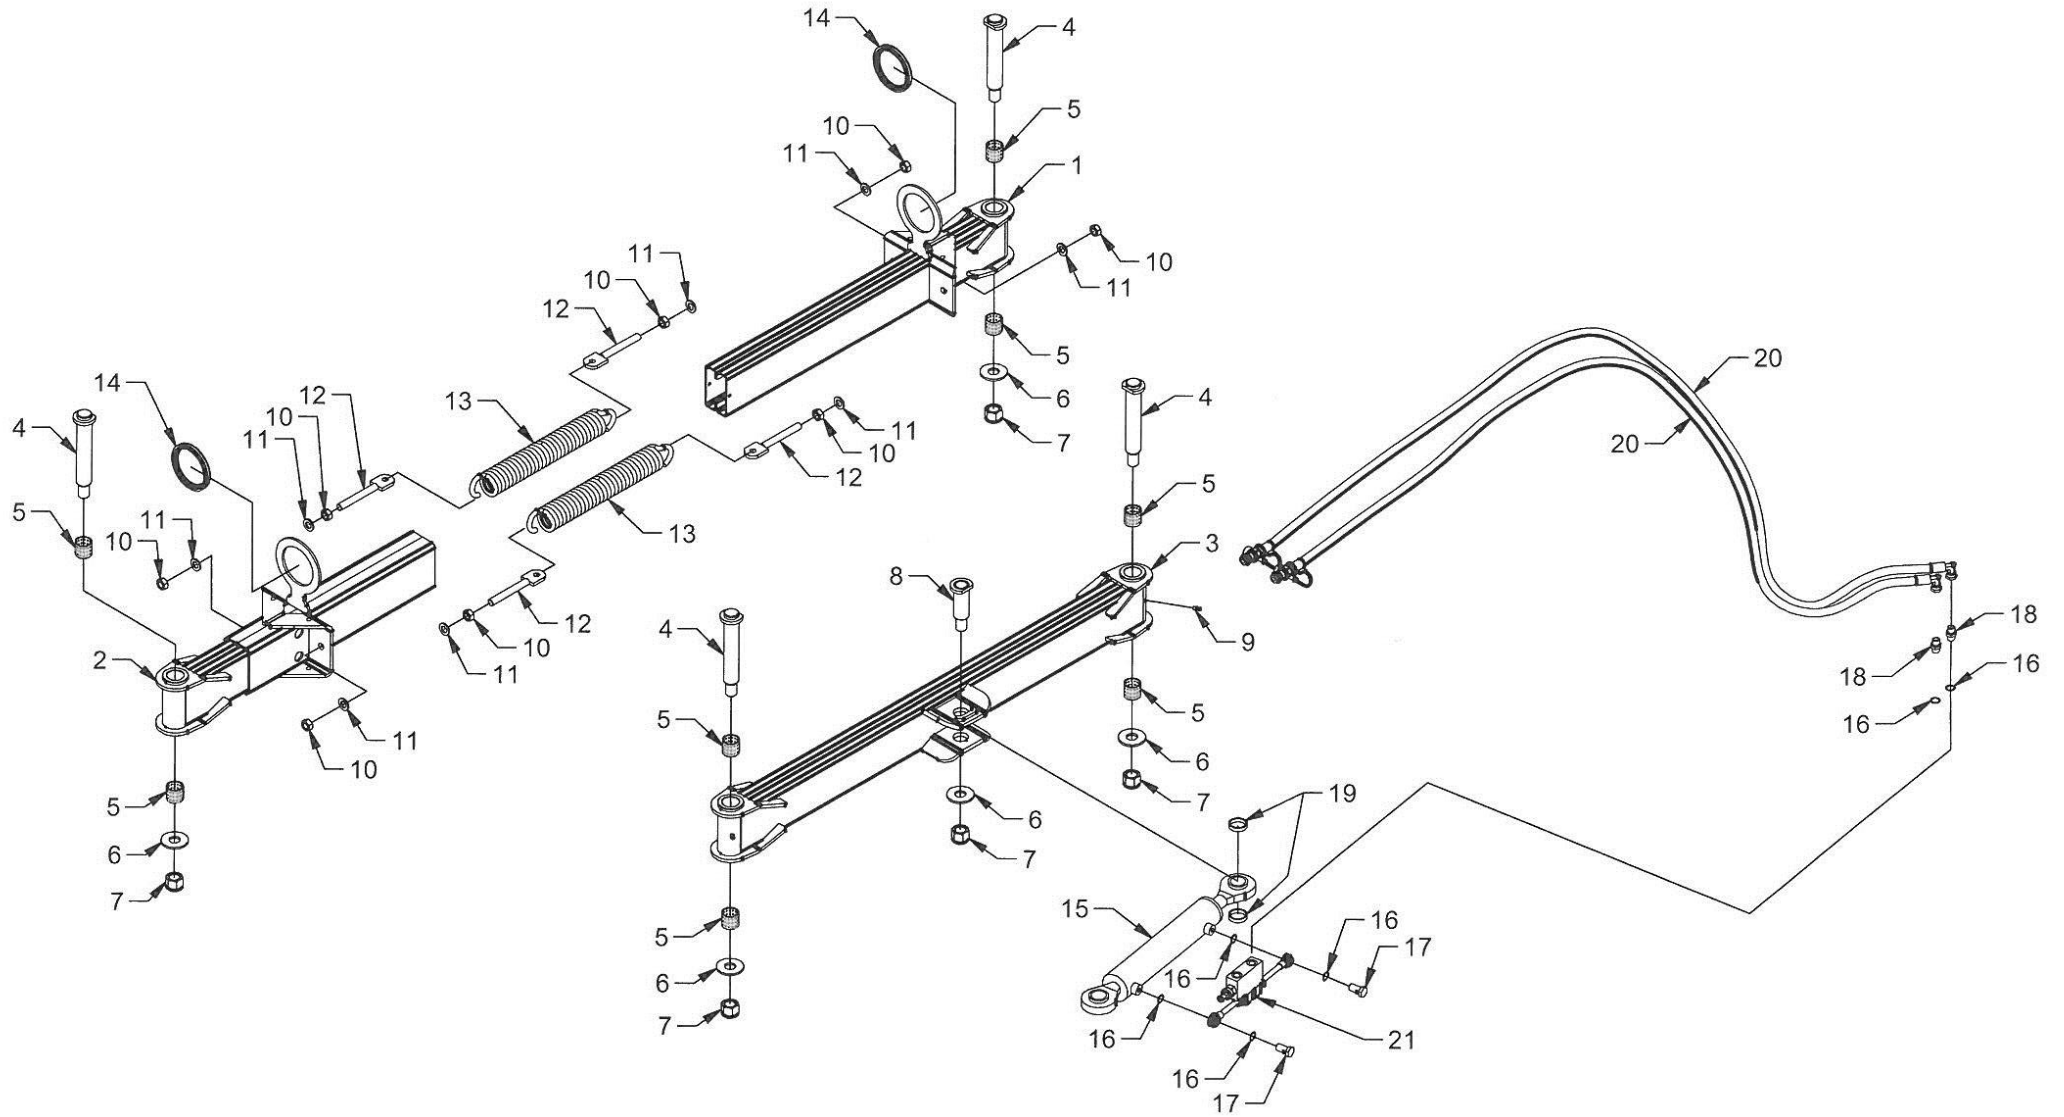

Fransgård

Reservedele
Reservdelar
Spare parts
Ersatzteile
Pièces detaches
Varaosaluettelo

Kæderydder
Krattnuser
Kedjeröjare
Chain mulcher
Kettenmulcher
Efface de la chaîne
Vesakkomurskain

FKR-1501

Serie nr. 635000112→

Nr. No. Nr. No.	Vare nr. Part No. Teile Nr. No.de pièce	Antal Quantity Anzahl Nombre	Beskrivelse	Description	Bezeichnung	Désignation	Bemærkninger Remarks Bemerkung Remarques
1	63510	1	Trepunktsophæng	Three-point lift	Dreipunkt-Anbau	Attelage trois points	
2	61134	2	Støtteben	Support	Stützbein	Stabilisateur	
3	15558	2	Bolt	Bolt	Bolzen	Boulon	
4	1220035	2	Hårnålesplit	Cotter	Splint	Goupille	3,5mm.
5	63554	1	Bolt	Bolt	Bolzen	Boulon	
6	26426	1	Skive	Washer	Scheibe	Rondelle	26x63x5mm.FZB
7	740400045	1	Låsemøtrik	Lock nut	Gegenmutter	Ecrou de freinage	1"UNC FZB
8	741190225	2	Spændstift	Special Pin	Spannstift	Goupille mechanindus	8x50mm.
9	43075	2	Træktap	Towning pin	Ziehzapfen	Broche de traction	
10	1210100	2	Sikringssplit	Safety pin	Sicherungssplint	Goupille de surete	10,0mm.
11	740750030	1	Fjederskive	Spring washer	Federscheibe	Rondelle	10,2mm. FZB
12	740400010	1	Låsemøtrik	Lock nut	Gegenmutter	Ecrou de freinage	M10 FZB
13	55001	1	PTO Beslag	PTO Fitting	PTO Beschlag	PTO Garniture	
14	25413	1	Bolt	Bolt	Bolzen	Boulon	
15	522580	1	Skive	Washer	Scheibe	Rondelle	52x25x8 FZB
16	1210080	1	Sikringssplit	Safety pin	Sicherungssplint	Goupille de surete	8,0mm.
17	63511	1	Skærm	Guard	Schutz	Protection	
18	740730005	6	Skive	Disk	Scheibe	Bague	6,5x22x2,0mm. FZB
19	740990165	6	Unbrakobolt	Allen bolt	Inbusssschraube	Boulon a six pans creux	6x5mm FZB
20	63537	2	Afstandsbojsning	Bushing	Buchse	Bague	56mm.
21	63519	1	Slangeholder	Hose holder	Schlauchhalter	porte-tuyau	
22	740400011	2	Låsemøtrik	Lock nut	Gegenmutter	Ecrou de freinage	M10 FZB