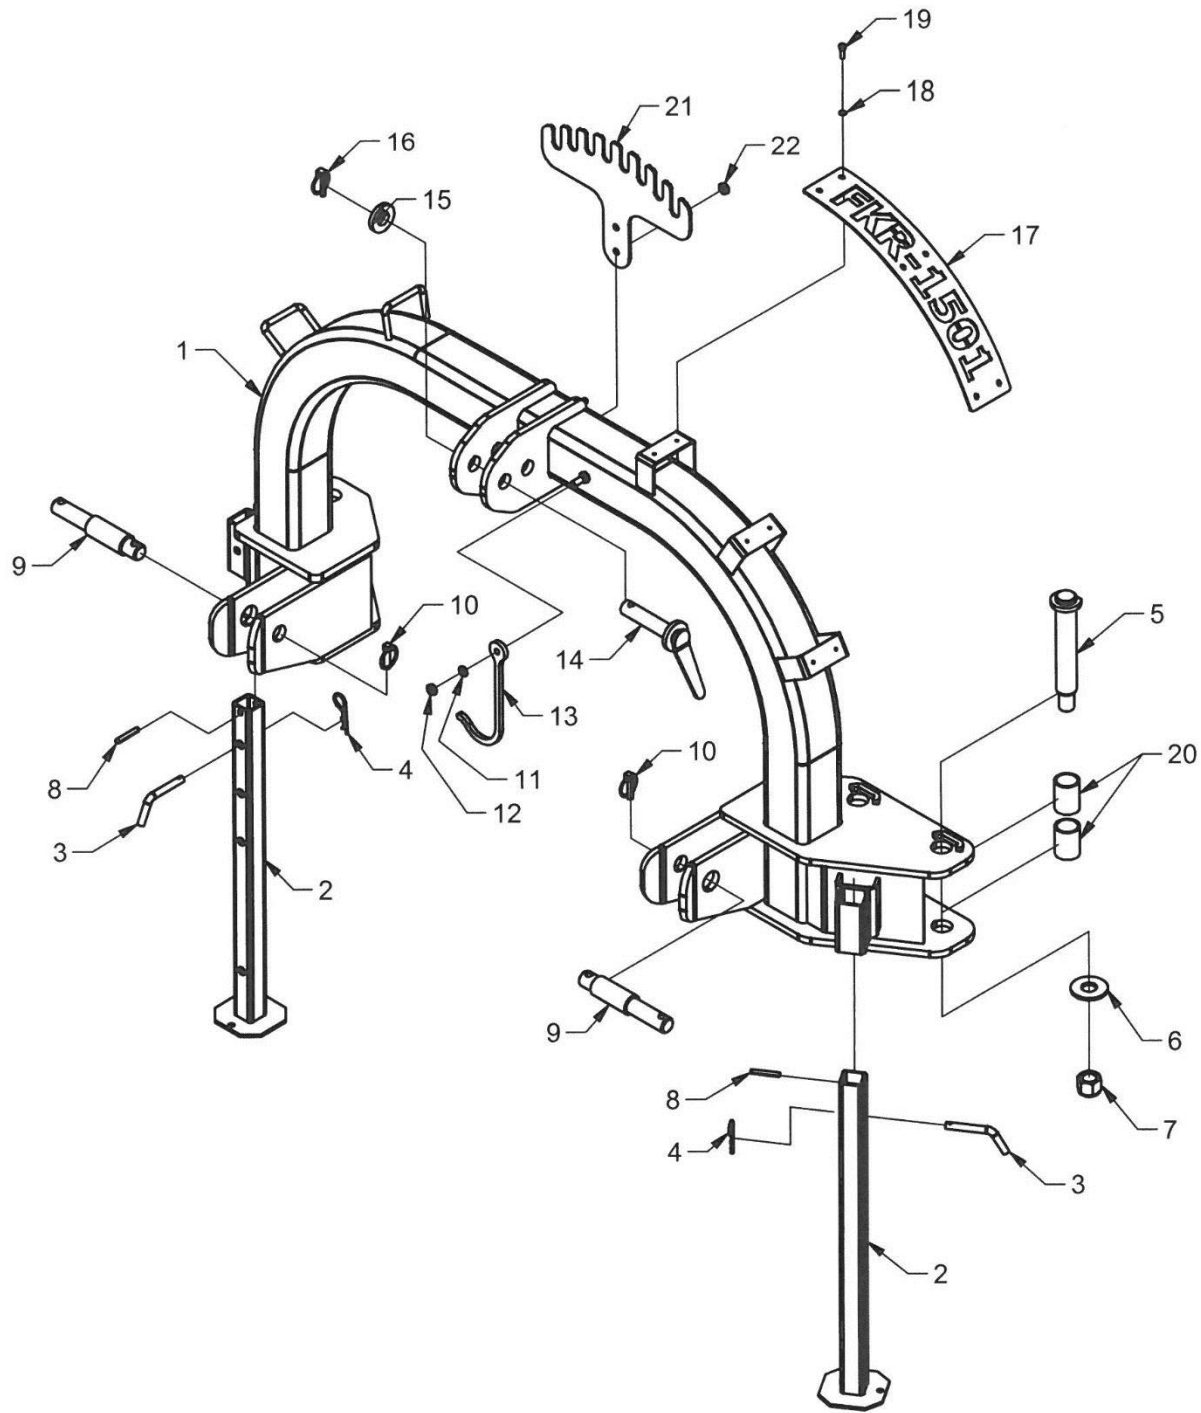

Fransgård

Reservedele
Reservdelar
Spare parts
Ersatzteile
Pièces detaches
Varaosaluettelo

Kæderydder
Krattnuser
Kedjeröjare
Chain mulcher
Kettenmulcher
Efface de la chaîne
Vesakkomurskain

FKR-1501

Serie nr. 635000112→

Nr. No. Nr. No.	Vare nr. Part No. Teile Nr. No.de pièce	Antal Quantity Anzahl Nombre	Beskrivelse	Description	Bezeichnung	Désignation	Bemærkninger Remarks Bemerkung Remarques
1	63510	1	Trepunktsophæng	Three-point lift	Dreipunkt-Anbau	Attelage trois points	
2	61134	2	Støtteben	Support	Stützbein	Stabilisateur	
3	15558	2	Bolt	Bolt	Bolzen	Boulon	
4	1220035	2	Hårnålesplit	Cotter	Splint	Goupille	3,5mm.
5	63554	1	Bolt	Bolt	Bolzen	Boulon	
6	26426	1	Skive	Washer	Scheibe	Rondelle	26x63x5mm.FZB
7	740400045	1	Låsemøtrik	Lock nut	Gegenmutter	Ecrou de freinage	1"UNC FZB
8	741190225	2	Spændstift	Special Pin	Spannstift	Goupille mechanindus	8x50mm.
9	43075	2	Træktap	Towning pin	Ziehzapfen	Broche de traction	
10	1210100	2	Sikringssplit	Safety pin	Sicherungssplint	Goupille de surete	10,0mm.
11	740750030	1	Fjederskive	Spring washer	Federscheibe	Rondelle	10,2mm. FZB
12	740400010	1	Låsemøtrik	Lock nut	Gegenmutter	Ecrou de freinage	M10 FZB
13	55001	1	PTO Beslag	PTO Fitting	PTO Beschlag	PTO Garniture	
14	25413	1	Bolt	Bolt	Bolzen	Boulon	
15	522580	1	Skive	Washer	Scheibe	Rondelle	52x25x8 FZB
16	1210080	1	Sikringssplit	Safety pin	Sicherungssplint	Goupille de surete	8,0mm.
17	63511	1	Skærm	Guard	Schutz	Protection	
18	740730005	6	Skive	Disk	Scheibe	Bague	6,5x22x2,0mm. FZB
19	740990165	6	Unbrakobolt	Allen bolt	Inbusssschraube	Boulon a six pans creux	6x5mm FZB
20	63537	2	Afstandsbojsning	Bushing	Buchse	Bague	56mm.
21	63519	1	Slangeholder	Hose holder	Schlauchhalter	porte-tuyau	
22	740400011	2	Låsemøtrik	Lock nut	Gegenmutter	Ecrou de freinage	M10 FZB