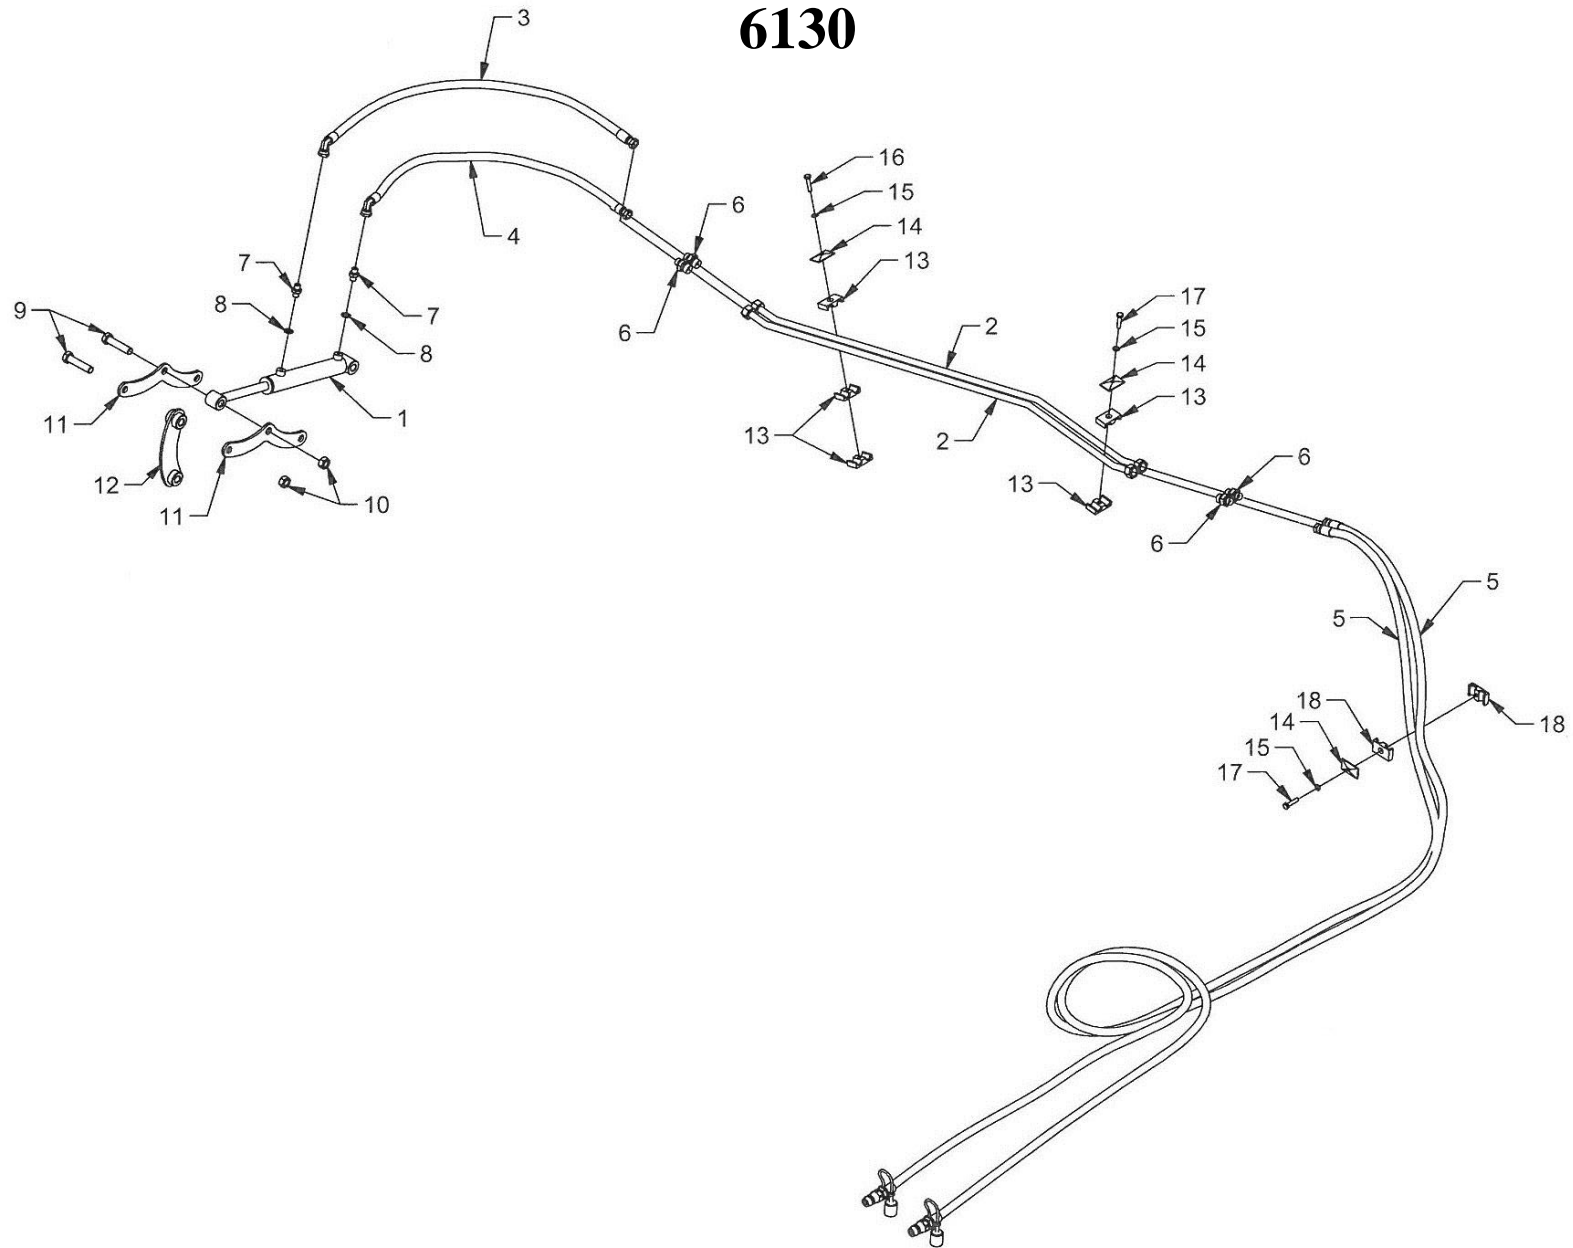

6130

	Ekstra tilbehøre		Optional accessories		Optionales Zubehör		Accessoires en option	
No.	No.de pièce	Nombre	Beskrivelse	Description	Bezeichnung	Désignation	Remarques	
1	63506	1	Hydraulikcylinder	Hydraulic cylinder	Hydraulikzylinder	Cylindre de hydraulique		
2	63609	2	Hydraulik rør	Hydraulic pipes	Hydraulikleitungen	tuyaux hydrauliques		
3	63519	1	Hydraulikslange	Hydraulic hose	Hydraulikschlauch	Tuyau hydraulique	1000mm.	
4	63520	1	Hydraulikslange	Hydraulic hose	Hydraulikschlauch	Tuyau hydraulique	820mm.	
5	63518	1	Hydraulikslange	Hydraulic hose	Hydraulikschlauch	Tuyau hydraulique	4400mm.	
6	63608	4	Brystnippel	Hexagon nipple	Brustnippel	Mamelon	15L - 3/8"	
7	46724	2	Brystnippel	Hexagon nipple	Brustnippel	Mamelon	1/4" ø1mm.	
8	43121	2	Kobberskive	Copper washer	Kupferscheibe	Rondelles cuivre	1/4"	
9	7402115880	2	Bolt	Bolt	Bolzen	Boulon	M16x70 FZB	
10	740420016	2	Låsemøtrik	Lock nut	Gegenmutter	Ecrou de freinage	M16	
11	63593	2	Beslag	Fitting	Beschlag	Garniture		
12	63592	1	Beslag	Fitting	Beschlag	Garniture		
13	7139020515	5	Rørholder	Pipe Clamp	Rohrhalter	tuyauterie Clamp	15mm.	
14	7139092803	3	Dækplade	Clip Band	Spannband	Collier de serrage	ABA 44-56mm.	
15	740740105	3	Fjederskive	Spring washer	Federscheibe	Rondelle	8,2mm. FZB	
16	740210210	1	Sætskrue	Set Screw	Schraube	Vis	M8x45mm. FZB	
17	740210200	2	Sætskrue	Set Screw	Schraube	Vis	M8x35mm. FZB	
18	7139020718	2	Rørholder	Pipe Clamp	Rohrhalter	tuyauterie Clamp	18mm.