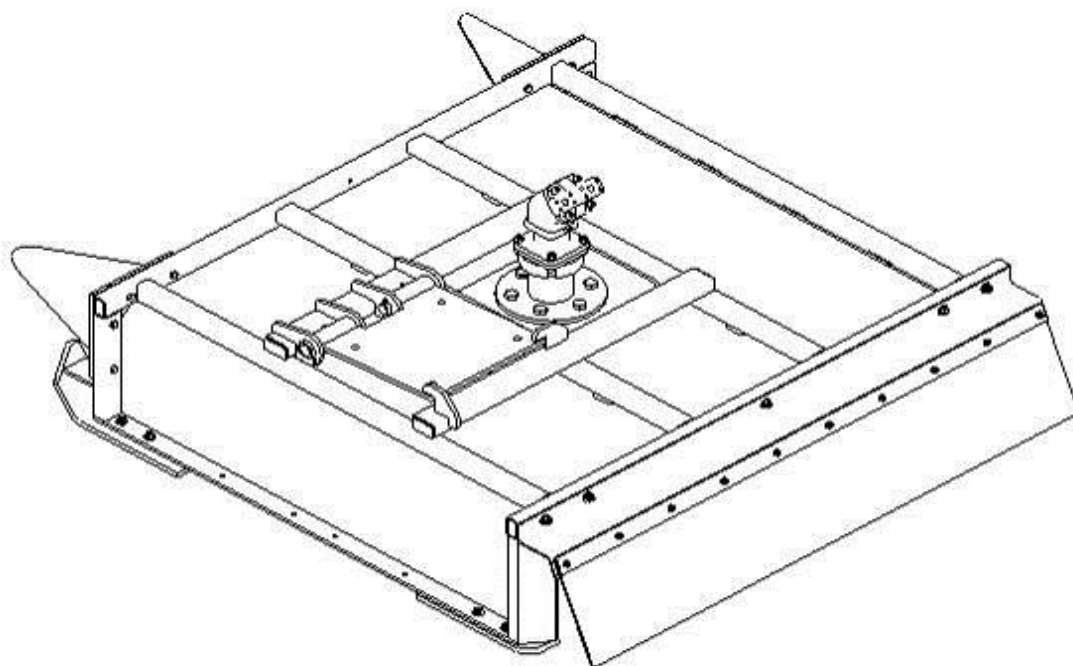

Fransgård

Reserve dele
Reservdelar
Spare parts
Ersatzteile
Pièces détachées
Varaosaluettelo

Kæderydder
Krattnuser
Kedjeröjare
Chain mulcher
Kettenmulcher
Efface de la chaîne
Vesakkomurskain

FKR-125 HY