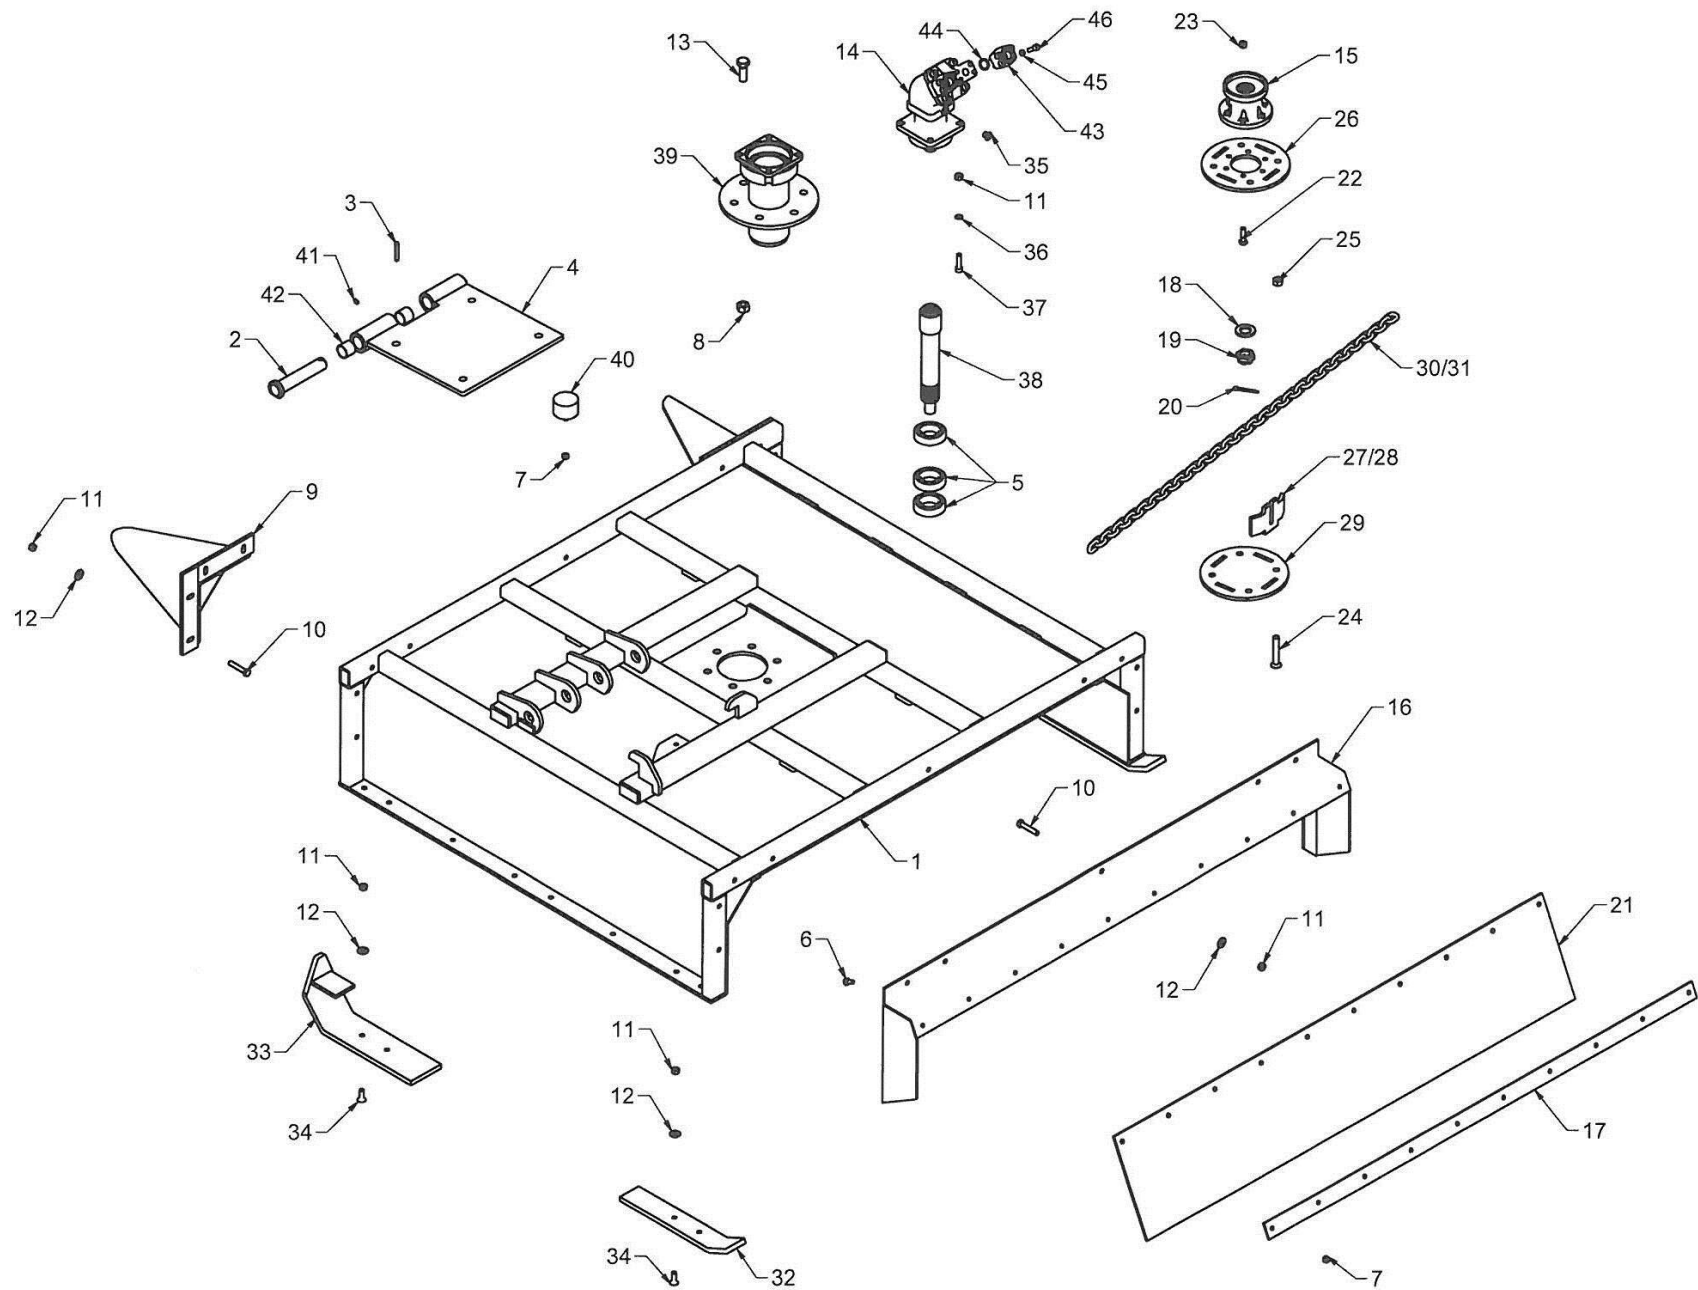

Nr. No.	Antal Part No.	Bemærkninger Quantity					Remarks
Nr. No.	Teile Nr. No.de pièce	Anzahl Nombre	Beskrivelse	Description	Bezeichnung	Désignation	Bemerkung Remarques
1	62180	1	Klippehoved	Cutter head	Schneide Kopf	Tête de coupe	
2	61177	2	Aksel	Shaft	Welle	Arbre	
3	741190285	1	Spændstift	Special Pin	Spannstift	Goupille mechanindus	10x50mm.
4	61185	1	Beslag	Bracket	Beschlag	Garniture	
5	1162102	3	Kugleleje	Ball bearing	Kugellager	Roulement à billes	6210 2RS
6	740205125	8	Sætskrue	Bolt	Bolzen	Boulon	M10x25 FZB
7	740420010	9	Låsemøtrik	Lock nut	Gegenmutter	Ecrou de freinage	M10
8	740420020	6	Låsemøtrik	Lock nut	Gegenmutter	Ecrou de freinage	M20
9	61111	2	Konsol	Bracket	Konsole	Console	
10	740211440	14	Bolt	Bolt	Bolzen	Boulon	M12x65 FZB
11	740420012	26	Låsemøtrik	Lock nut	Gegenmutter	Ecrou de freinage	M12
12	301320	22	Skive	Washer	Scheibe	Rondelle	30x13x2,0mm.FZB
13	740210650	6	Bolt	Bolt	Bolzen	Boulon	M20x55 FZB
14	61186	1	Hydr.motor	Hydr. Motor	Hydr.Motor	Hydr.Moteur	
15	61151	1	Nav	Hub	Nabe	Moyeu	
16	62124	1	Beslag	Fitting	Beschlag	Garniture	
17	62121	1	Beslag	Fitting	Beschlag	Garniture	
18	61153	1	Skive	Washer	Scheibe	Rondelle	
19	61154	1	Møtrik	Nut	Mutter	Ecrou	M 30x2,0
20	741180270	1	Split	Pin	Splint	Goupille	6x60mm.FZB
21	62140	1	Gummiskærm	Rubber guard	Gummi Schirm	Caoutchouc	
22	740279993	6	Bolt	Bolt	Bolzen	Boulon	M12x1,5x40 FZB
23	740556012	6	Låsemøtrik	Lock nut	Gegenmutter	Ecrou de freinage	M12x1,5
24	741130600	4	Unbrakobolt	Allen Bolt	Inbusschraube	Boulon a six pans creux	M16x100 10.9
25	740420016	4	Låsemøtrik	Lock nut	Gegenmutter	Ecrou de freinage	M16
26	61137	1	Skive	Washer	Scheibe	Rondelle	
27	61132	4	Beslag	Fitting	Beschlag	Garniture	for 10mm. chain
28	61133	4	Beslag	Fitting	Beschlag	Garniture	for 13mm. chain
29	61147	1	Skive	Washer	Scheibe	Rondelle	
30	61125	2	Kæde	Chain	Kette	Catena	10mm.
31	61164	2	Kæde	Chain	Kette	Catena	13mm.
32	61109	2	Slæbesko	Guide shoe	Schleifschuh	Patin	
33	61118	2	Slæbesko	Guide shoe	Schleifschuh	Patin	
34	741130395	8	Unbrakobolt	Bolt	Bolzen	Boulon	M12x35
35	61190	1	Prop	Plug	Stopsel	Bouchon	½" Prop unbrako m.pakflade
36	740770030	4	Sikringsskive	Spring washer	Federscheibe	Rondelle	12,5mm. FZB
37	740990540	4	Unbrakobolt	Allen Bolt	Inbusschraube	Boulon a six pans creux	M12x45 FZB
38	61176	1	Aksel	Shaft	Welle	Arbre	
39	61175	1	Nav	Hub	Nabe	Moyeu	
40	46048	1	Støddæmper	Shock absorber	Stossdämpfer	Amortisseur	
41	881500240	2	Smørenippel	Lubricator nipple	Schmiernippel	Graisneur	M8x1,25mm.