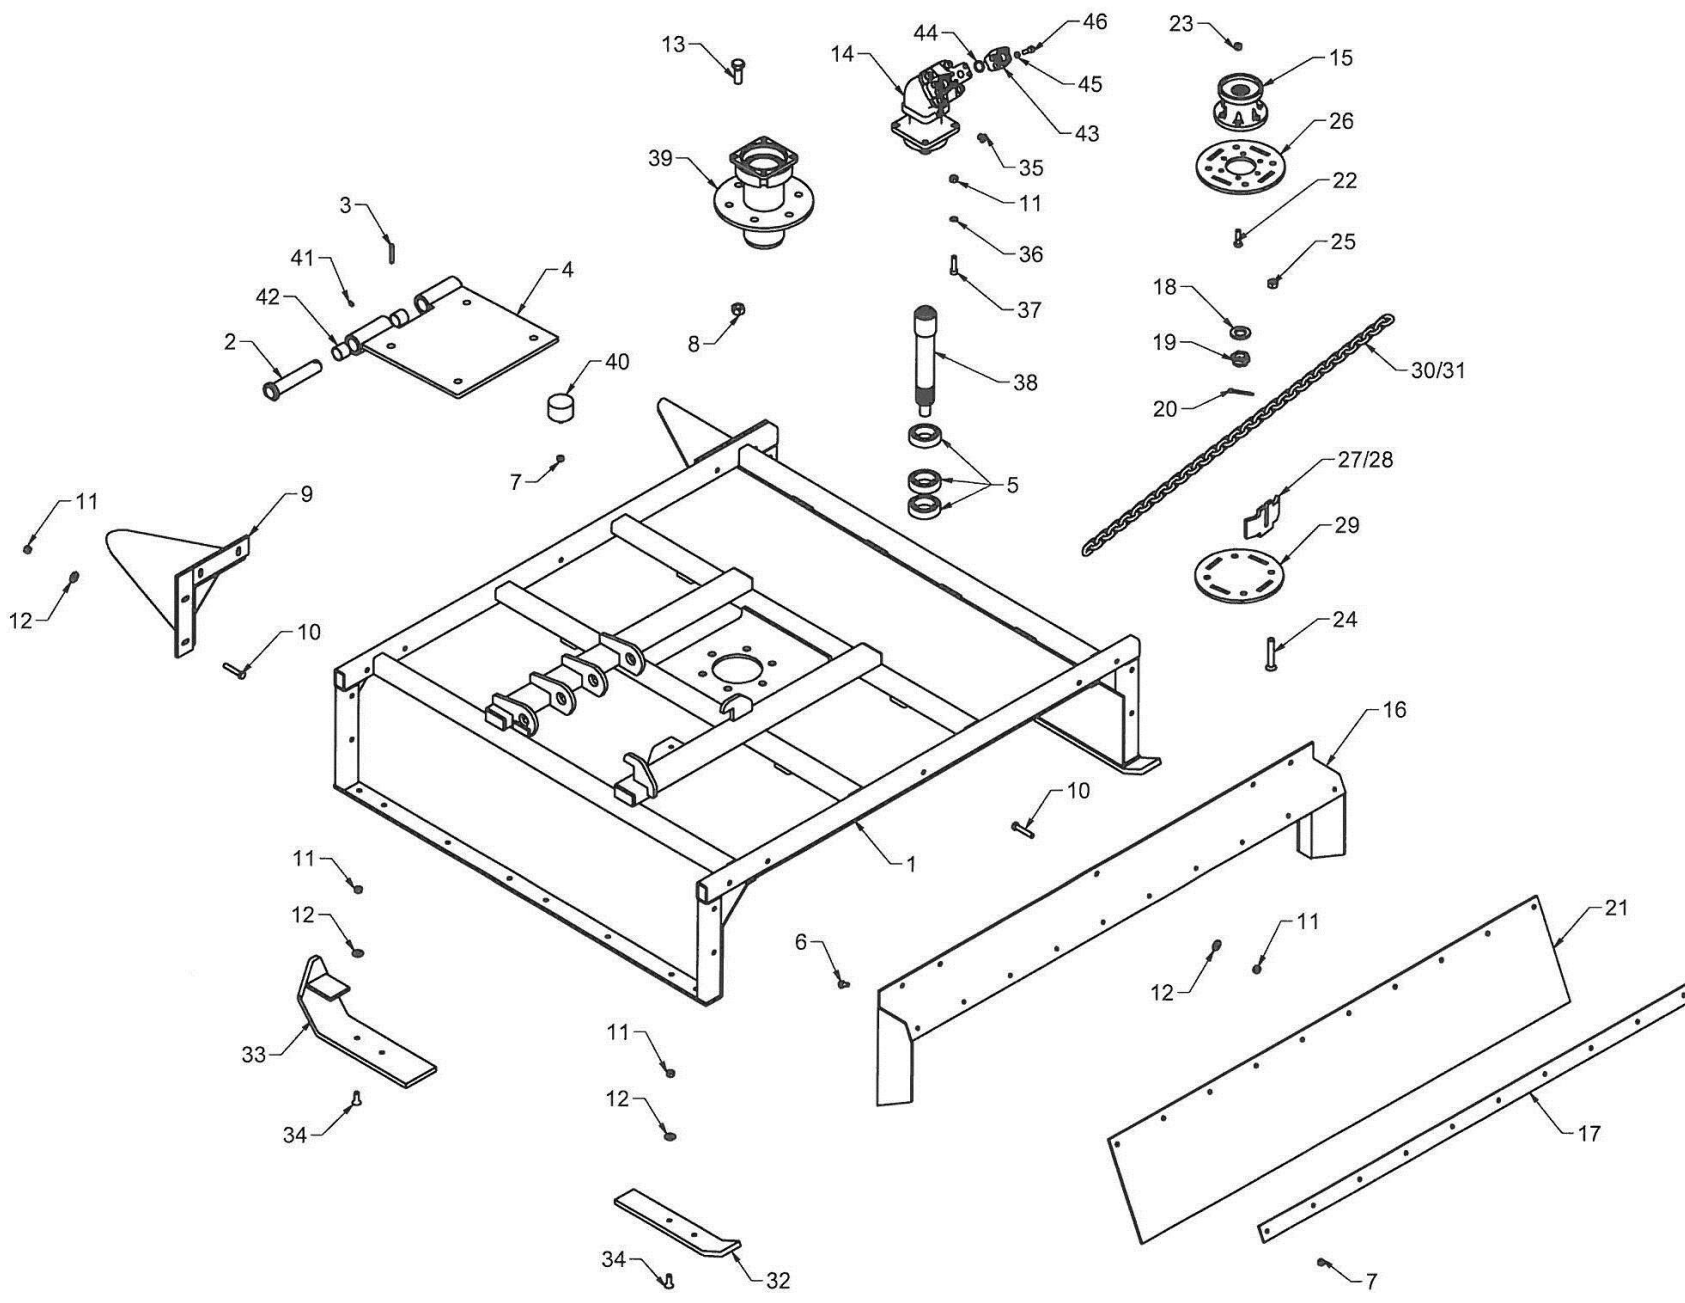

Nr. No.	Antal Part No.	Bemærkninger Quantity					Remarks Bemerkung Remarques
Nr. No.	Teile Nr. No.de pièce	Anzahl Nombre	Beskrivelse	Description	Bezeichnung	Désignation	
42	10535	4	Broncebøsning	Bush	Buchse	Douille	ø35xø39x35mm.
43	61187	2	Flange	Flange	Flansch	Joint	3/4"
44	61188	2	O-ring	O-ring	O-Ring	Anneau en O	AS 568-214
45	61189	8	Sikrings-skive	Spring washer	Federscheibe	Rondelle	10,2mm.Din 7980
46	741030320	8	Unbrakobolt	Allen Bolt	Inbusschraube	Boulon a six pans creux	M10x35