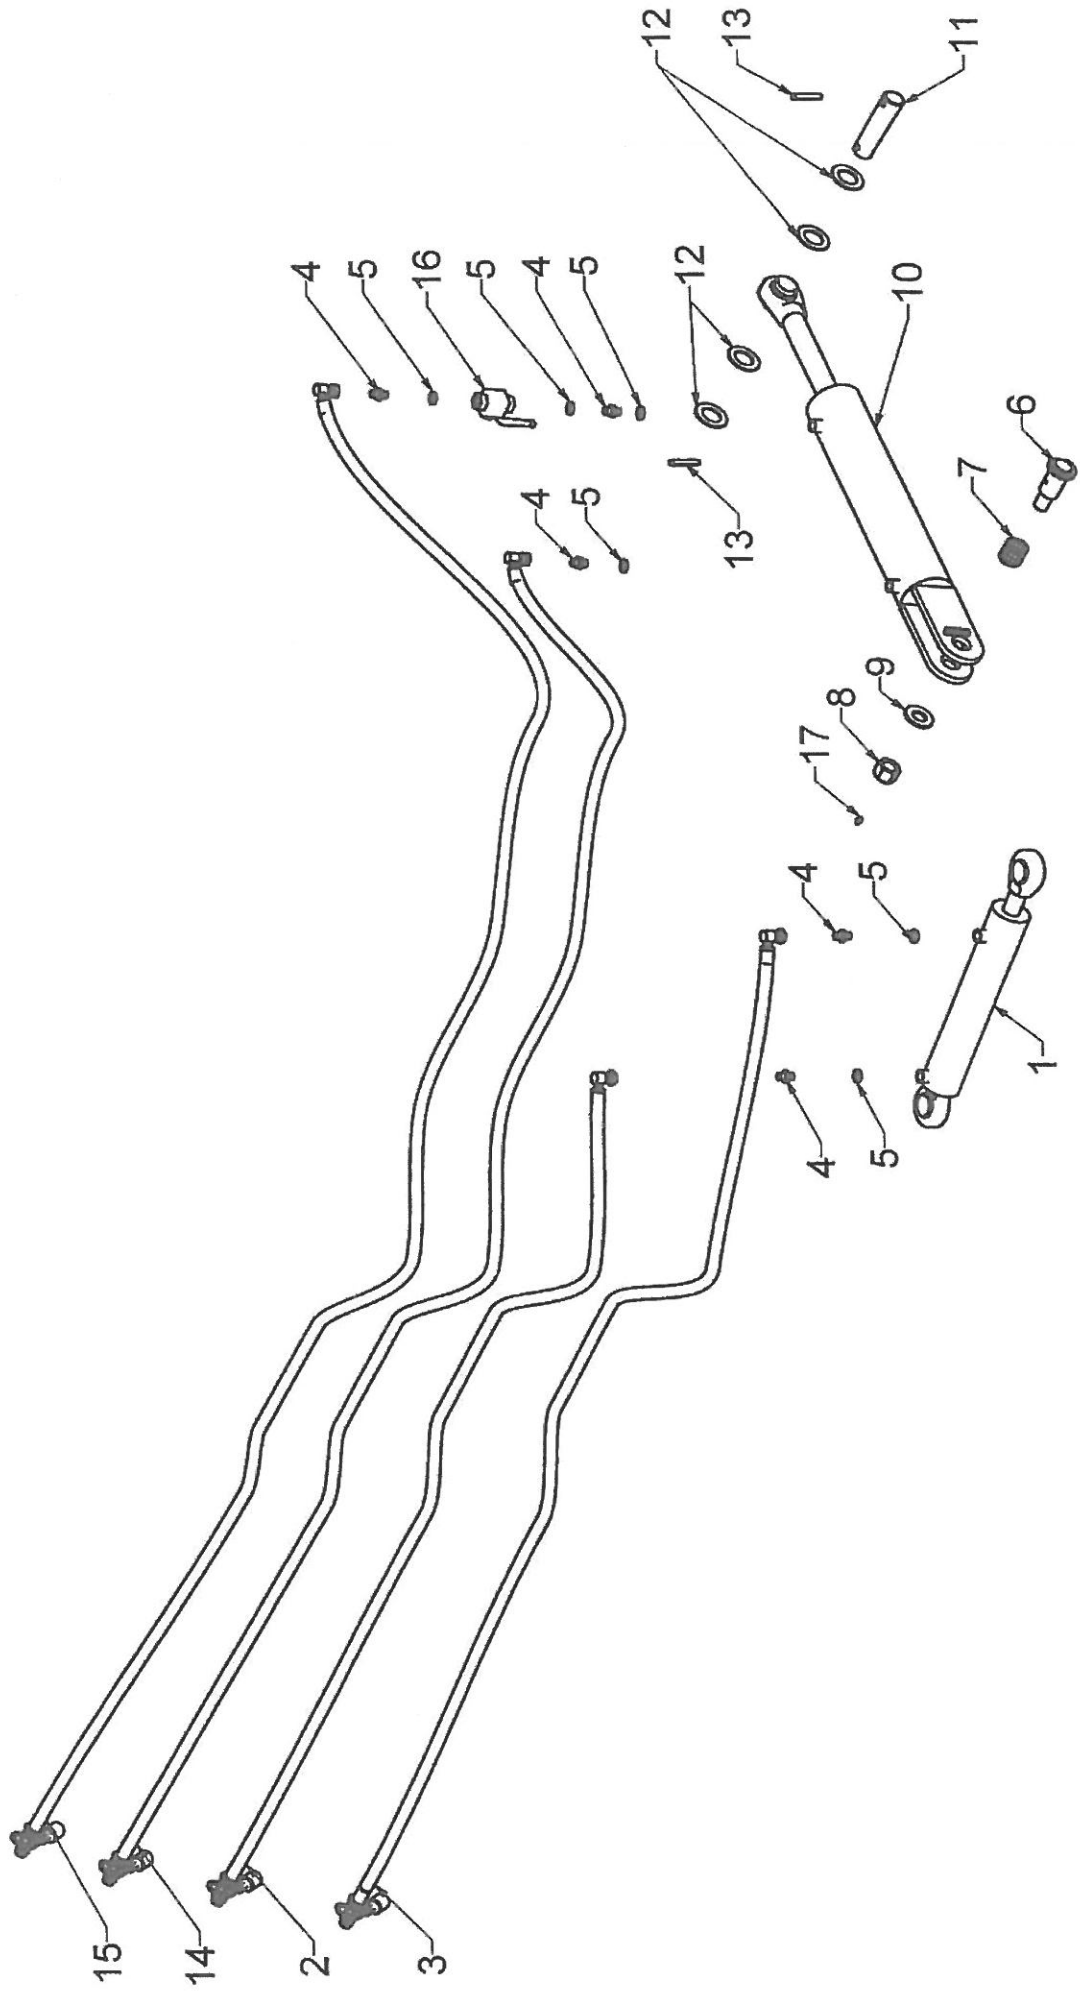

Nr. No.	Vare nr. Part No.	Antal Quantity	Bezeichnung	Description	Désignation	Bemærkninger Remarks Bemerkung Remarques
Nr. No.	Teil Nr. No. de pièce	Anzahl Nombre	Beskrivelse			
1	61165	1	Hydraulikcylinder	Hydraulic cylinder	Cylindre de hydraulique	2200mm.
2	10518	1	Hydraulikslange	Hydraulic hose	Tuyau hydraulique	2500mm.
3	61146	1	Hydraulikslange	Hydraulic hose	Tuyau hydraulique	3/8"xø2,0mm.
4	61144	5	Brystnippel	Hexagon nipple	Mamelon	3/8"
5	42418	6	Kobberskive	Copper washer	Rondelles cuivre	
6	61119	1	Bolt	Bolt	Boulon	
7	10537	3	Broncebøsning	Bush	Douille	ø35xø39x35mm.
8	740400045	3	Låsemøtrik	Lock nut	Ecrou de freinage	1"UNC FZB
9	522640	4	Skive	Washer	Rondelle	ø52xø26x4,0mm. FZB
10	61138	1	Hydraulikcylinder	Hydraulic cylinder	Cylindre de hydraulique	
11	61135	1	Aksel	Shaft	Arbre	
12	356040	4	Skive	Washer	Rondelle	ø35xø60x4,0mm.FZB
13	741190293	12	Spændstift	Special Pin	Goupille mechanindus	10x60mm.FZB
14	42448	1	Hydraulikslange	Hydraulic hose	Tuyau hydraulique	3600mm.
15	61101	1	Hydraulikslange	Hydraulic hose	Tuyau hydraulique	3900mm.
16	61141	1	Låseventil	Lock valve	Vanne écluse	
17	881500240	10	Smørenippel	Lubricator nipple	Graisseur	M8x1,25mm.