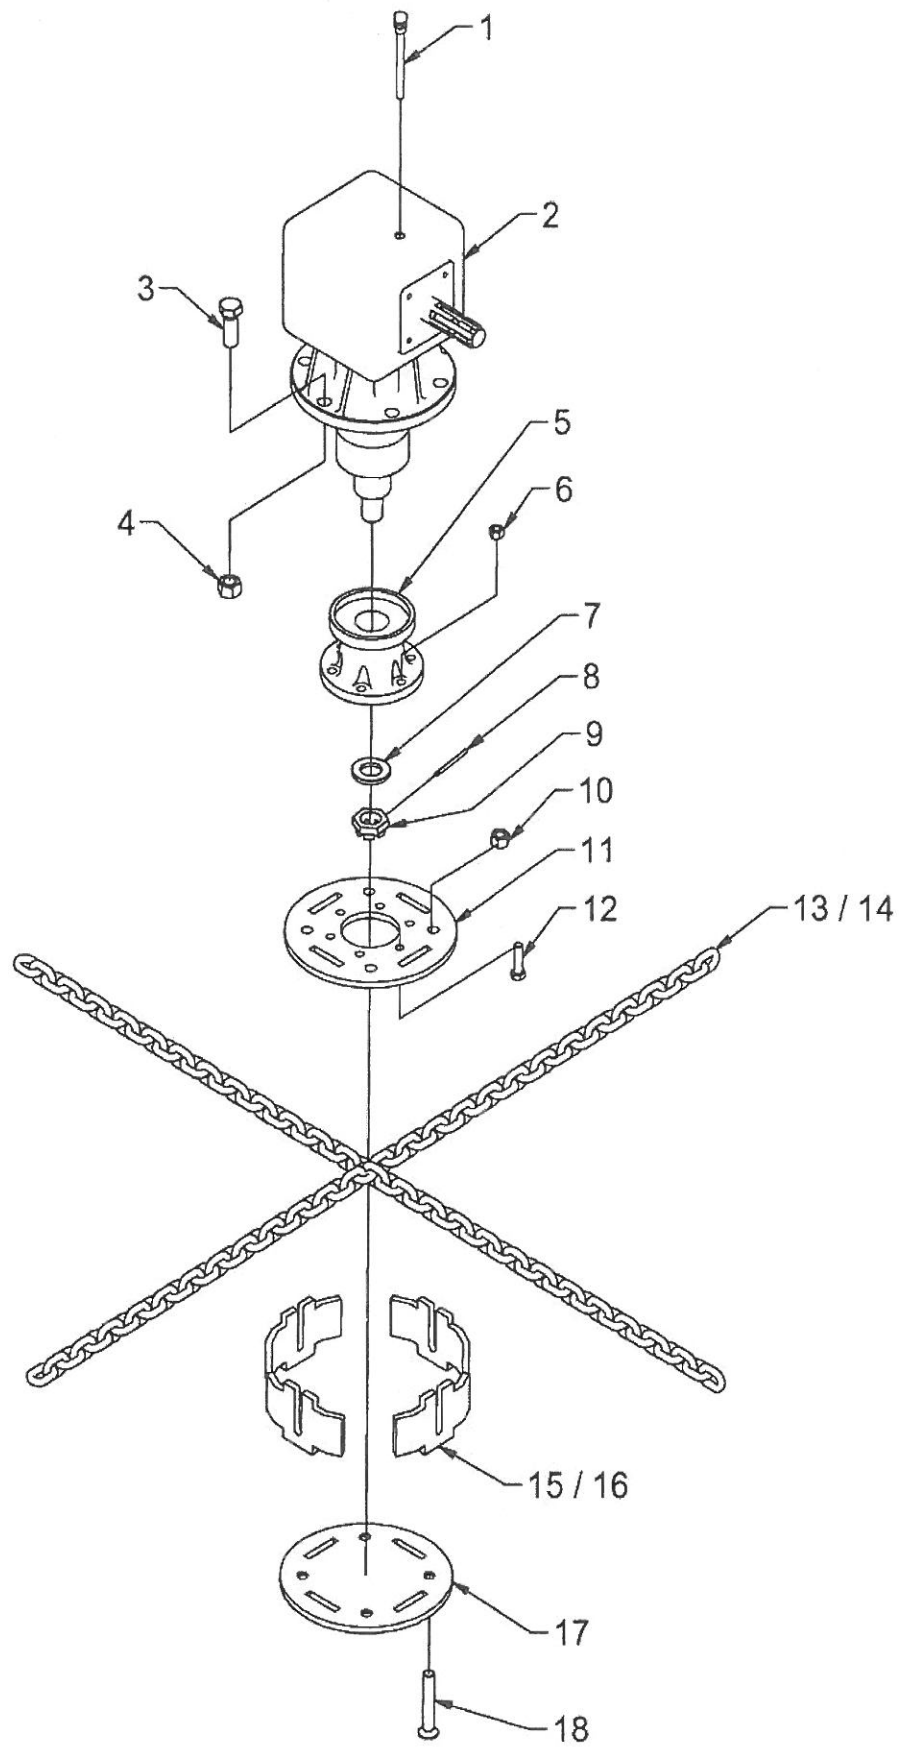

Nr. No. Nr. No.	Vare nr. Part No. Teil Nr. No.de pièce	Antal Quantity Anzahl Nombre	Beskrivelse	Description	Bezeichnung	Désignation	Bemærkninger Remarks Bemerkung Remarques
1	61145	1	Prop	Plug	Stopsel	Bouchon	
2	61150	1	Vinkelgear	Angular gear	Winkelgetriebe	Vitesse angulaire	
3	740210650	6	Bolt	Bolt	Bolzen	Boulon	M20x55 FZB
4	740420020	6	Låsemøtrik	Lock nut	Gegenmutter	Ecrou de freinage	M20
5	61151	1	Nav	Hub	Nabe	Moyeu	
6	740556012	6	Låsemøtrik	Lock nut	Gegenmutter	Ecrou de freinage	M12x1,5
7	61153	1	Skive	Washer	Scheibe	Rondelle	
8	741180270	1	Split	Pin	Splint	Goupille	6x60mm.FZB
9	61154	1	Møtrik	Nut	Mutter	Ecrou	M 30x2,0
10	740420016	6	Låsemøtrik	Lock nut	Gegenmutter	Ecrou de freinage	M16
11	61137	1	Skive	Washer	Scheibe	Rondelle	
12	740279993	6	Bolt	Bolt	Bolzen	Boulon	M12x1,5x40 FZB
13	61125	2	Kæde	Chain	Kette	Catena	10mm. Std.
14	61164	2	Kæde	Chain	Kette	Catena	13mm.
15	61132	4	Beslag	Fitting	Beschlag	Garniture	for 10mm. Chain std.
16	61133	4	Beslag	Fitting	Beschlag	Garniture	for 13mm. chain
17	61147	1	Skive	Washer	Scheibe	Rondelle	
18	741130600	4	Unbrakobolt	Allen Bolt	Inbusschraube	Boulon a six pans creux	M16x100 10.9