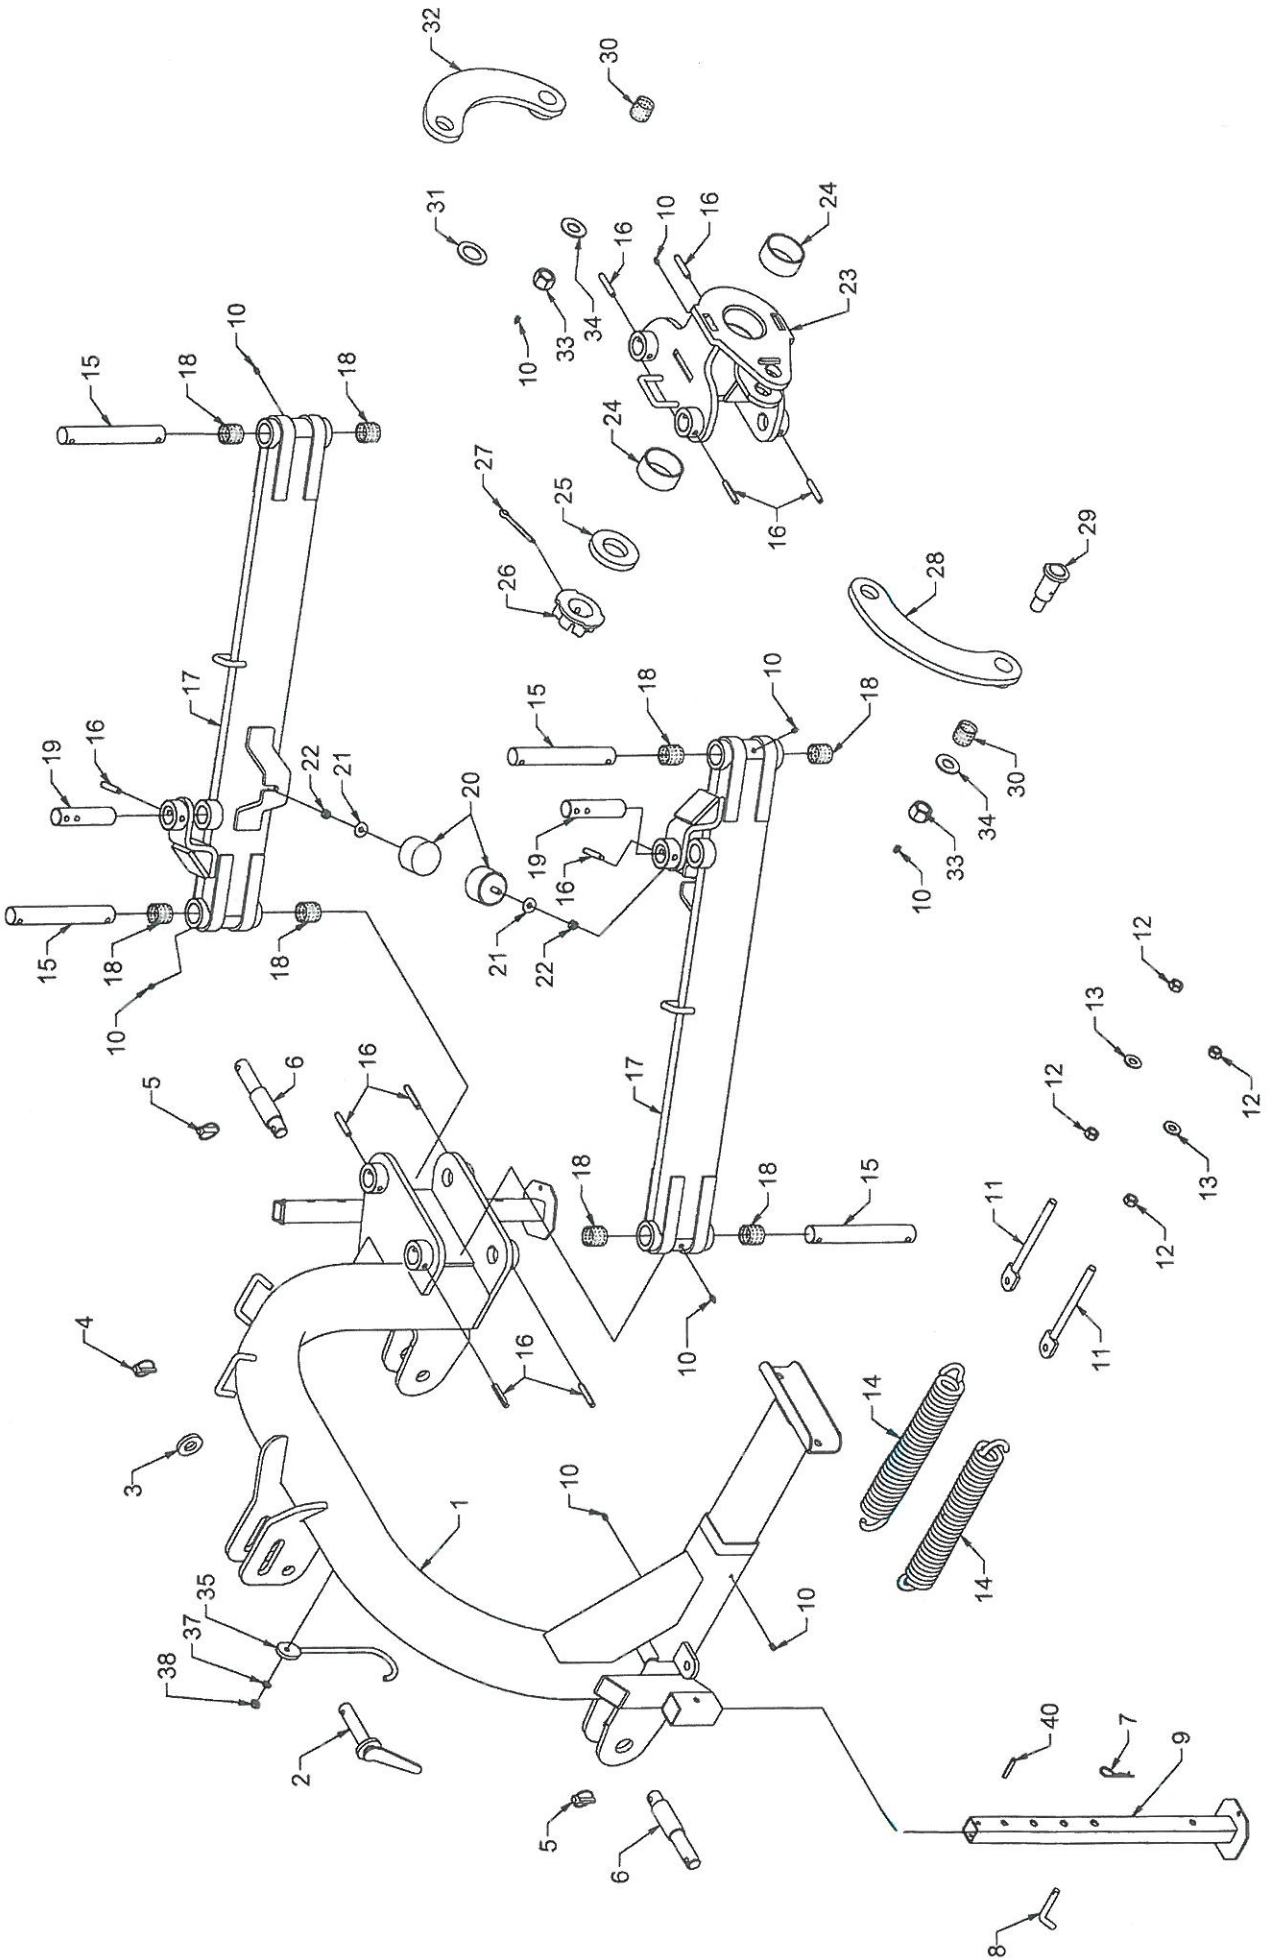

Nr.	Vare nr.	Antal	Beskrivelse	Description	Bezeichnung	Désignation	Bemærkninger
No.	Part No.	Quantity					Remarks
Nr.	Teile Nr.	Anzahl					Bemerkung
No.	No.de pièce	Nombre					Remarques
1	61105	1	Trepunktsophæng	Three-point lift	Dreipunkt-Anbau	Attelage trois points	
2	25413	1	Bolt	Bolt	Bolzen	Boulon	
3	522580	1	Skive	Washer	Scheibe	Rondelle	52x25x8 FZB
4	1210080	1	Sikringssplit	Safety pin	Sicherungssplint	Goupille de surete	8,0mm.
5	1210100	2	Sikringssplit	Safety pin	Sicherungssplint	Goupille de surete	10,0mm.
6	43075	2	Træktap	Towning pin	Ziehzapfen	Broche de traction	
7	1220035	2	Hårnålesplit	Cotter	Splint	Goupille	3,5mm.
8	15558	2	Bolt	Bolt	Bolzen	Boulon	
9	61134	2	Støtteben	Support	Stützbein	Stabilisateur	
10	881500240	10	Smørrenippel	Lubricator nipple	Schmiernippel	Graisseur	M8x1,25mm.
11	61143	2	Beslag	Fitting	Beschlag	Garniture	
12	740320016	4	Møtrik	Nut	Mutter	Ecrou	M16 FZB
13	740600040	2	Skive	Washer	Scheibe	Rondelle	17,5x35x2,0mm.FZB
14	61142	2	Trækfjeder	Tension spring	Zugfeder	Ressort de traction	
15	61108	4	Aksel	Shaft	Welle	Arbre	
16	741190293	12	Spændstift	Special Pin	Spannstift	Goupille mechanindus	
17	61107	2	Parallel stang	Parallel bar	Parallel Stange	Barre de stabilisatrice	
18	10535	8	Broncebøsning	Bush	Buchse	Douille	
19	61136	2	Aksel	Shaft	Welle	Arbre	10x60mm.
20	46048	2	Støddæmper	Shock absorber	Stossdämpfer	Amortisseur	ø35xø39x35mm.
21	221120	13	Skive	Washer	Scheibe	Rondelle	
22	740420010	17	Låsemøtrik	Lock nut	Gegenmutter	Ecrou de freinage	22x11x2,0mm.FZB
23	61112	1	Drejeled	Rotation bracket	Dreh-Beschlag	Garniture de rotation.	M10 FZB
24	26430	2	Broncebøsning	Bush	Buchse	Douille	ø85xø75x40mm.
25	61116	1	Skive	Washer	Scheibe	Rondelle	105x52x15,0mm.
26	61166	1	Kronemøtrik	Nut	Mutter	Ecrou	M 52x2,0
27	741180305	1	Split	Pin	Splint	Goupille	8x80mm.FZB
28	61117	1	Stabilisator	Stabilizer	Stabilisator	Stabilisateur	
29	61149	1	Bolt	Bolt	Bolzen	Boulon	
30	10537	3	Broncebøsning	Bush	Buchse	Douille	ø35xø39x35mm.
31	623940	1	Skive	Washer	Scheibe	Rondelle	ø62xø39x4,0mm. FZB
32	61115	1	Stabilisator	Stabilizer	Stabilisator	Stabilisateur	
33	740400045	3	Låsemøtrik	Lock nut	Gegenmutter	Ecrou de freinage	1"UNC FZB
34	522640	5	Skive	Washer	Scheibe	Rondelle	ø52xø26x4,0mm. FZB
35	55001	1	PTO Beslag	PTO Fitting	PTO Beschlag	PTO Garniture	
37	740750030	1	Fjederskive	Spring washer	Federscheibe	Rondelle	10,2mm. FZB
38	740320010	1	Møtrik	Nut	Mutter	Ecrou	M10 FZB
40	741190225	2	Spændstift	Special Pin	Spannstift	Goupille mechanindus	8x50mm.