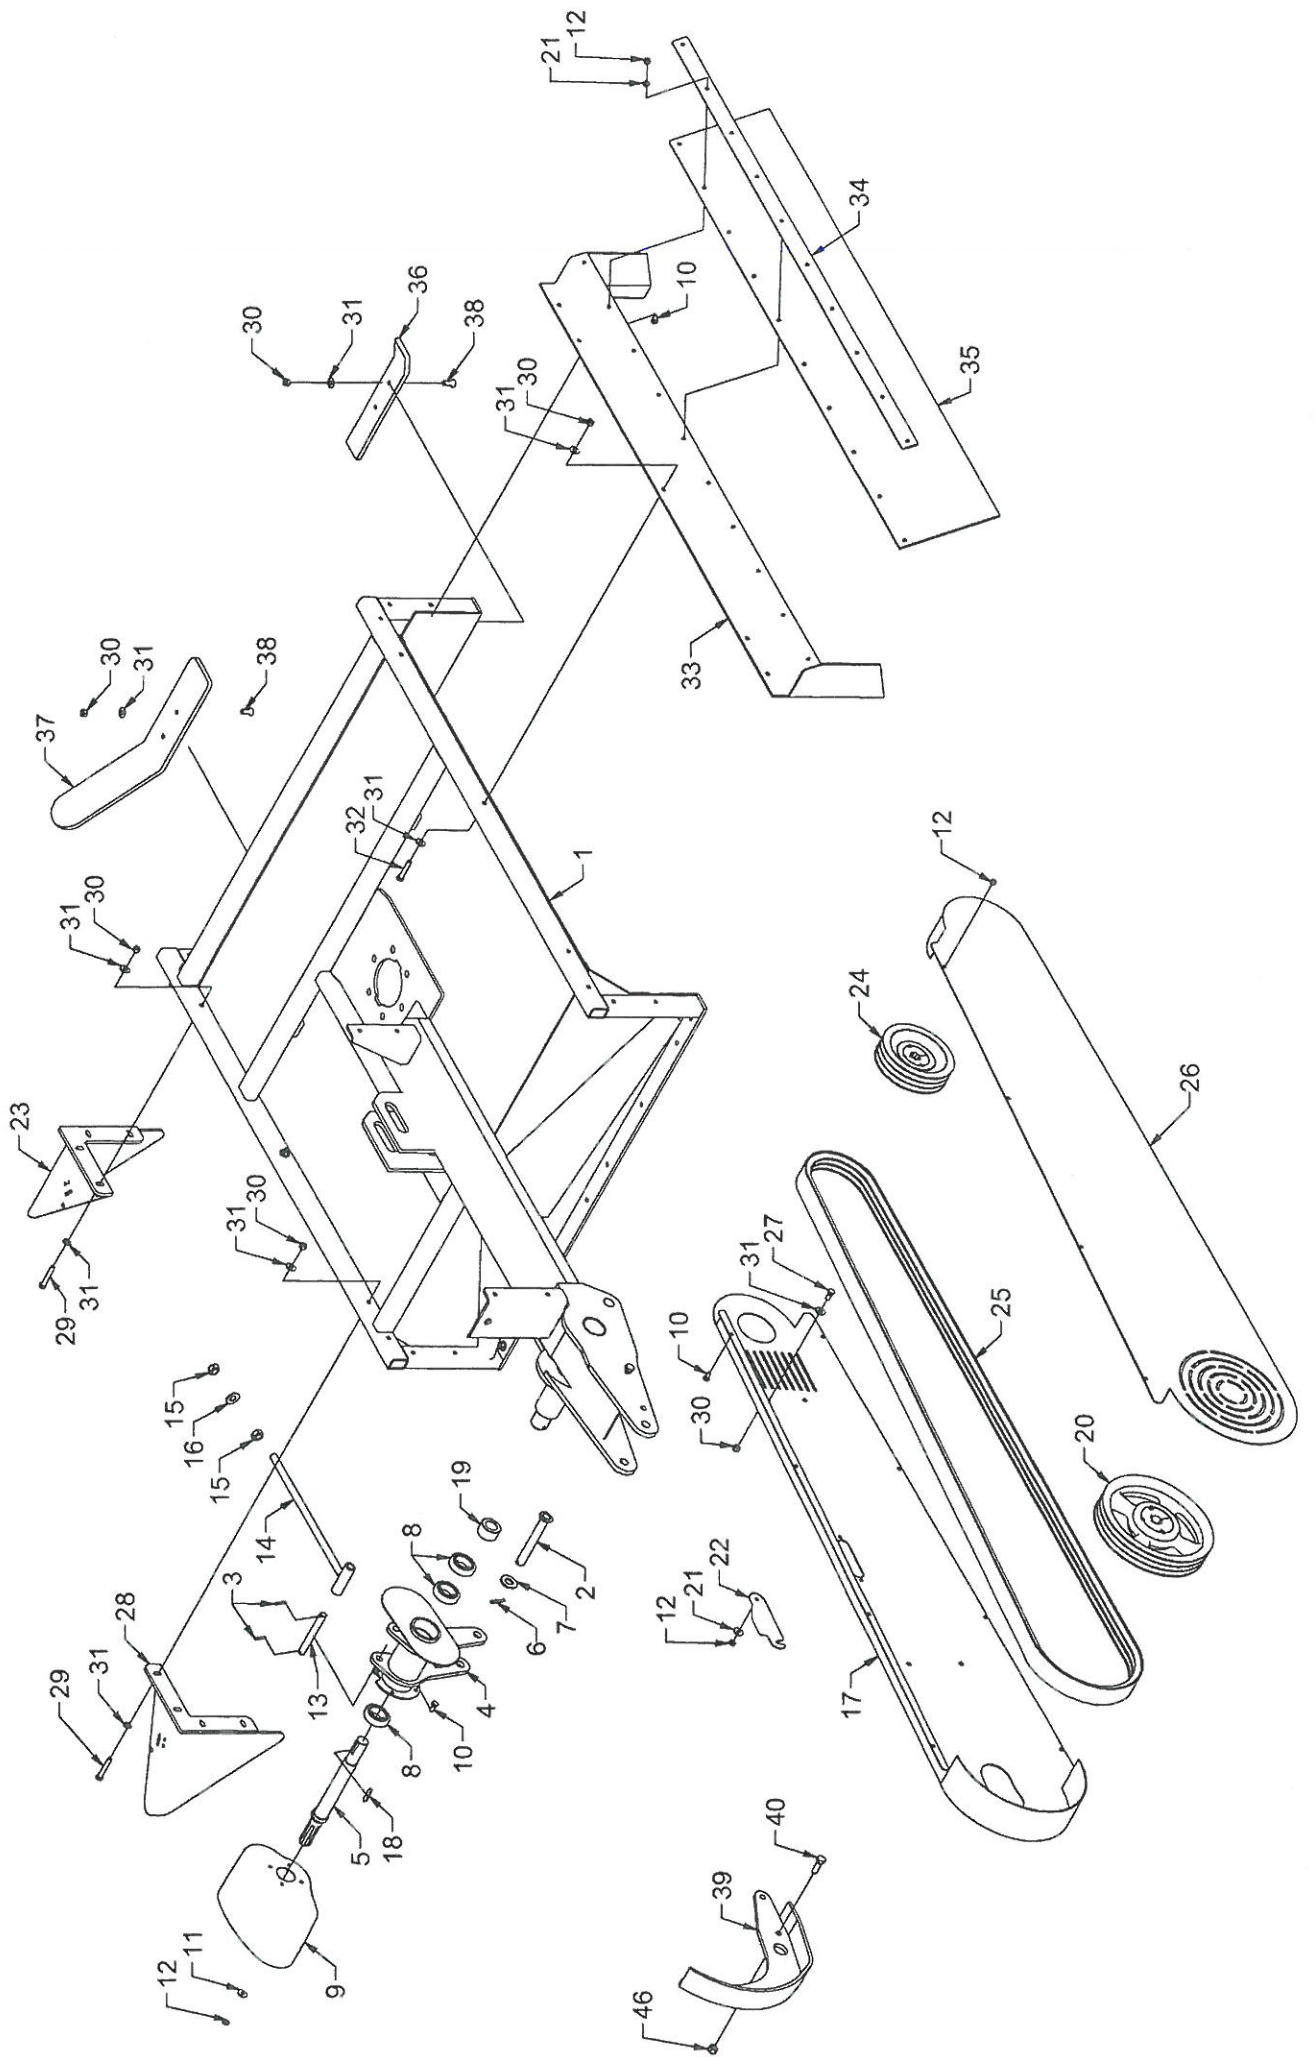

Nr.	Vare nr.	Antal	Beskrivelse	Description	Bezeichnung	Désignation	Bemærkninger
No.	Part No.	Quantity					Remarks
Nr.	Teile Nr.	Anzahl					Bemerkung
No.	No.de pièce	Nombre					Remarques
1	61105	1	Trepunktsophæng	Three-point lift	Dreipunkt-Anbau	Attelage trois points	
2	25413	1	Bolt	Bolt	Bolzen	Boulon	
3	522580	1	Skive	Washer	Scheibe	Rondelle	52x25x8 FZB
4	1210080	1	Sikringssplit	Safety pin	Sicherungssplint	Goupille de surete	8,0mm.
5	1210100	2	Sikringssplit	Safety pin	Sicherungssplint	Goupille de surete	10,0mm.
6	43075	2	Træktap	Towning pin	Ziehzapfen	Broche de traction	
7	1220035	2	Hårnålesplit	Cotter	Splint	Goupille	3,5mm.
8	15558	2	Bolt	Bolt	Bolzen	Boulon	
9	61134	2	Støtteben	Support	Stützbein	Stabilisateur	
10	881500240	10	Smørrenippel	Lubricator nipple	Schmiernippel	Graisseur	M8x1,25mm.
11	61143	2	Beslag	Fitting	Beschlag	Garniture	
12	740320016	4	Møtrik	Nut	Mutter	Ecrou	M16 FZB
13	740600040	2	Skive	Washer	Scheibe	Rondelle	17,5x35x2,0mm.FZB
14	61142	2	Trækfjeder	Tension spring	Zugfeder	Ressort de traction	
15	61108	4	Aksel	Shaft	Welle	Arbre	
16	741190293	12	Spændstift	Special Pin	Spannstift	Goupille mechanindus	
17	61107	2	Parallel stang	Parallel bar	Parallel Stange	Barre de stabilisatrice	
18	10535	8	Broncebøsning	Bush	Buchse	Douille	
19	61136	2	Aksel	Shaft	Welle	Arbre	10x60mm.
20	46048	2	Støddæmper	Shock absorber	Stossdämpfer	Amortisseur	ø35xø39x35mm.
21	221120	13	Skive	Washer	Scheibe	Rondelle	
22	740420010	17	Låsemøtrik	Lock nut	Gegenmutter	Ecrou de freinage	22x11x2,0mm.FZB
23	61112	1	Drejeled	Rotation bracket	Dreh-Beschlag	Garniture de rotation.	M10 FZB
24	26430	2	Broncebøsning	Bush	Buchse	Douille	ø85xø75x40mm.
25	61116	1	Skive	Washer	Scheibe	Rondelle	105x52x15,0mm.
26	61166	1	Kronemøtrik	Nut	Mutter	Ecrou	M 52x2,0
27	741180305	1	Split	Pin	Splint	Goupille	8x80mm.FZB
28	61117	1	Stabilisator	Stabilizer	Stabilisator	Stabilisateur	
29	61149	1	Bolt	Bolt	Bolzen	Boulon	
30	10537	3	Broncebøsning	Bush	Buchse	Douille	ø35xø39x35mm.
31	623940	1	Skive	Washer	Scheibe	Rondelle	ø62xø39x4,0mm. FZB
32	61115	1	Stabilisator	Stabilizer	Stabilisator	Stabilisateur	
33	740400045	3	Låsemøtrik	Lock nut	Gegenmutter	Ecrou de freinage	1"UNC FZB
34	522640	5	Skive	Washer	Scheibe	Rondelle	ø52xø26x4,0mm. FZB
35	55001	1	PTO Beslag	PTO Fitting	PTO Beschlag	PTO Garniture	
37	740750030	1	Fjederskive	Spring washer	Federscheibe	Rondelle	10,2mm. FZB
38	740320010	1	Møtrik	Nut	Mutter	Ecrou	M10 FZB
40	741190225	2	Spændstift	Special Pin	Spannstift	Goupille mechanindus	8x50mm.