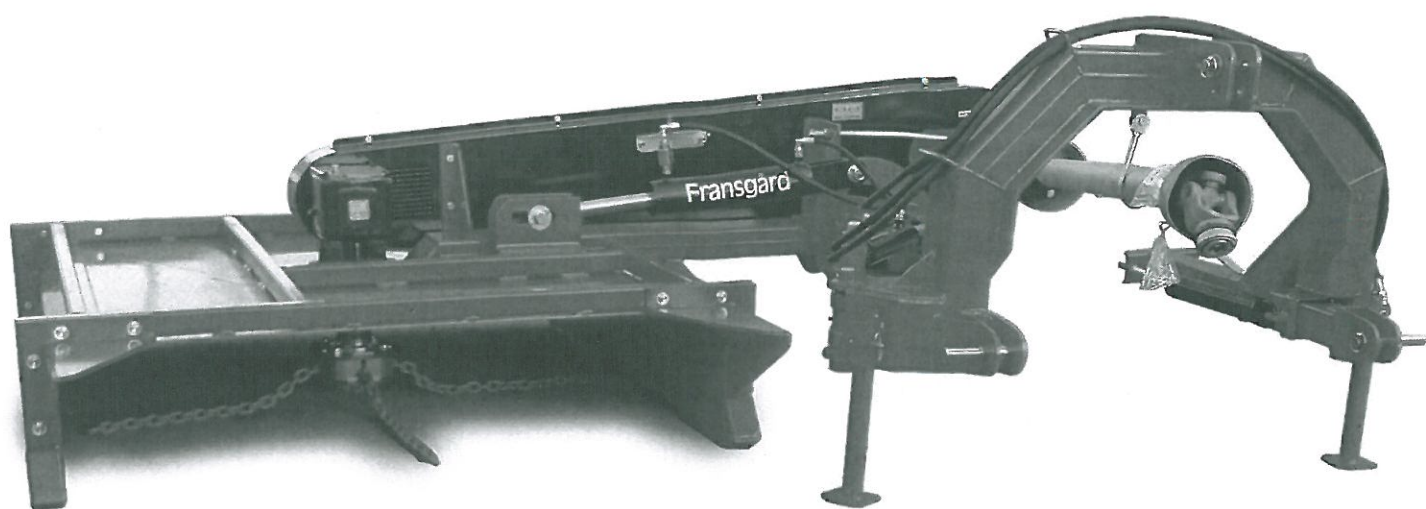

Fransgård

Reservedele
Reservdelar
Spare parts
Ersatzteile
Pièces détachées
Varaosaluettelo

Kæderydder
Krattnuser
Kedjeröjare
Chain mulcher
Kettenmulcher
Efface de la chaîne
Vesakkomurskain

FKR-150

6100236→