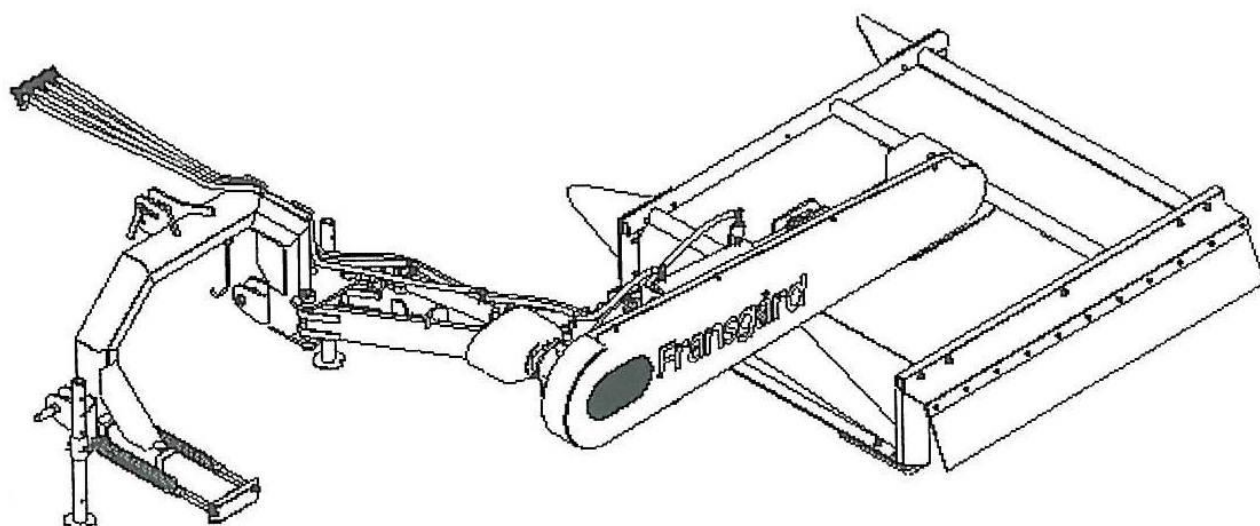

Fransgård

Reservedele
Reservdelar
Spare parts
Ersatzteile
Pièces detaches
Varaosaluettelo

Kæderydder
Krattnuser
Kedjeröjare
Chain mulcher
Kettenmulcher
Efface de la chaîne
Vesakkomurskain

FKR-150

Nr. No. Nr. No.	Vare nr. Part No. Teile Nr. No.de pièce	Antal Quantity Anzahl Nombre	Beskrivelse	Description	Bezeichnung	Désignation	Bemærkninger Remarks Bemerkung Remarques
1	61105	1	Trepunktsophæng	Three-point lift	Dreipunkt-Anbau	Attelage trois points	
2	25413	1	Bolt	Bolt	Bolzen	Boulon	
3	522580	1	Skive	Washer	Scheibe	Rondelle	52x25x8 FZB
4	1210080	2	Sikringssplit	Safety pin	Sicherungssplint	Goupille de surete	8,0mm.
5	1210100	2	Sikringssplit	Safety pin	Sicherungssplint	Goupille de surete	10,0mm.
6	43075	2	Træktap	Towning pin	Ziehzapfen	Broche de traction	
7	1220035	2	Hårnålesplit	Cotter	Splint	Goupille	3,5mm.
8	15558	2	Bolt	Bolt	Bolzen	Boulon	
9	61134	2	Støtteben	Support	Stützbein	Stabilisateur	
10	881500240	10	Smørenippel	Lubricator nipple	Schmiernippel	Graisseur	M8x1,25mm.
11	61143	2	Beslag	Fitting	Beschlag	Garniture	
12	740320016	4	Møtrik	Nut	Mutter	Ecrou	M16 FZB
13	740600040	2	Skive	Washer	Scheibe	Rondelle	17,5x35x2,0mm.FZB
14	61142	2	Trækfjeder	Tension spring	Zugfeder	Ressort de traction	
15	61108	4	Aksel	Shaft	Welle	Arbre	
16	741190293	12	Spændstift	Special Pin	Spannstift	Goupille mechanindus	10x60mm.
17	61107	2	Parallel stang	Parallel bar	Parallel Stange	Barre de stabilsatrice	
18	10535	8	Broncebøsning	Bush	Buchse	Douille	ø35xø39x35mm.
19	61136	2	Aksel	Shaft	Welle	Arbre	
20	46048	2	Støddæmper	Shock absorber	Stossdämpfer	Amortisseur	
21	221120	13	Skive	Washer	Scheibe	Rondelle	22x11x2,0mm.FZB
22	740420010	17	Låsemøtrik	Lock nut	Gegenmutter	Ecrou de freinage	M10 FZB
23	61112	1	Drejeled	Rotation bracket	Dreh-Beschlag	Garniture de rotation.	
24	26430	2	Broncebøsning	Bush	Buchse	Douille	ø85xø75x40mm.
25	61116	1	Skive	Washer	Scheibe	Rondelle	105x52x15,0mm.
26	61166	1	Kronemøtrik	Nut	Mutter	Ecrou	M 52x2,0
27	741180305	1	Split	Pin	Splint	Goupille	8x80mm.FZB
28	61117	1	Stabilisator	Stabilizer	Stabilisator	Stabilisateur	
29	61149	1	Bolt	Bolt	Bolzen	Boulon	
30	10537	3	Broncebøsning	Bush	Buchse	Douille	ø35xø39x35mm.
31	623940	1	Skive	Washer	Scheibe	Rondelle	ø62xø39x4,0mm. FZB
32	61115	1	Stabilisator	Stabilizer	Stabilisator	Stabilisateur	
33	740400045	3	Låsemøtrik	Lock nut	Gegenmutter	Ecrou de freinage	1"UNC FZB
34	522640	5	Skive	Washer	Scheibe	Rondelle	ø52xø26x4,0mm. FZB
35	55001	1	PTO Beslag	PTO Fitting	PTO Beschlag	PTO Garniture	
36	740210315	1	Sætskrue	Bolt	Bolzen	Boulon	M10x30 FZB
37	740750030	1	Fjederskive	Spring washer	Federscheibe	Rondelle	10,2mm. FZB
38	740320010	1	Møtrik	Nut	Mutter	Ecrou	M10 FZB
39	42452	1	Bolt	Bolt	Bolzen	Boulon	
40	741190225	2	Spændstift	Special Pin	Spannstift	Goupille mechanindus	8x50mm.