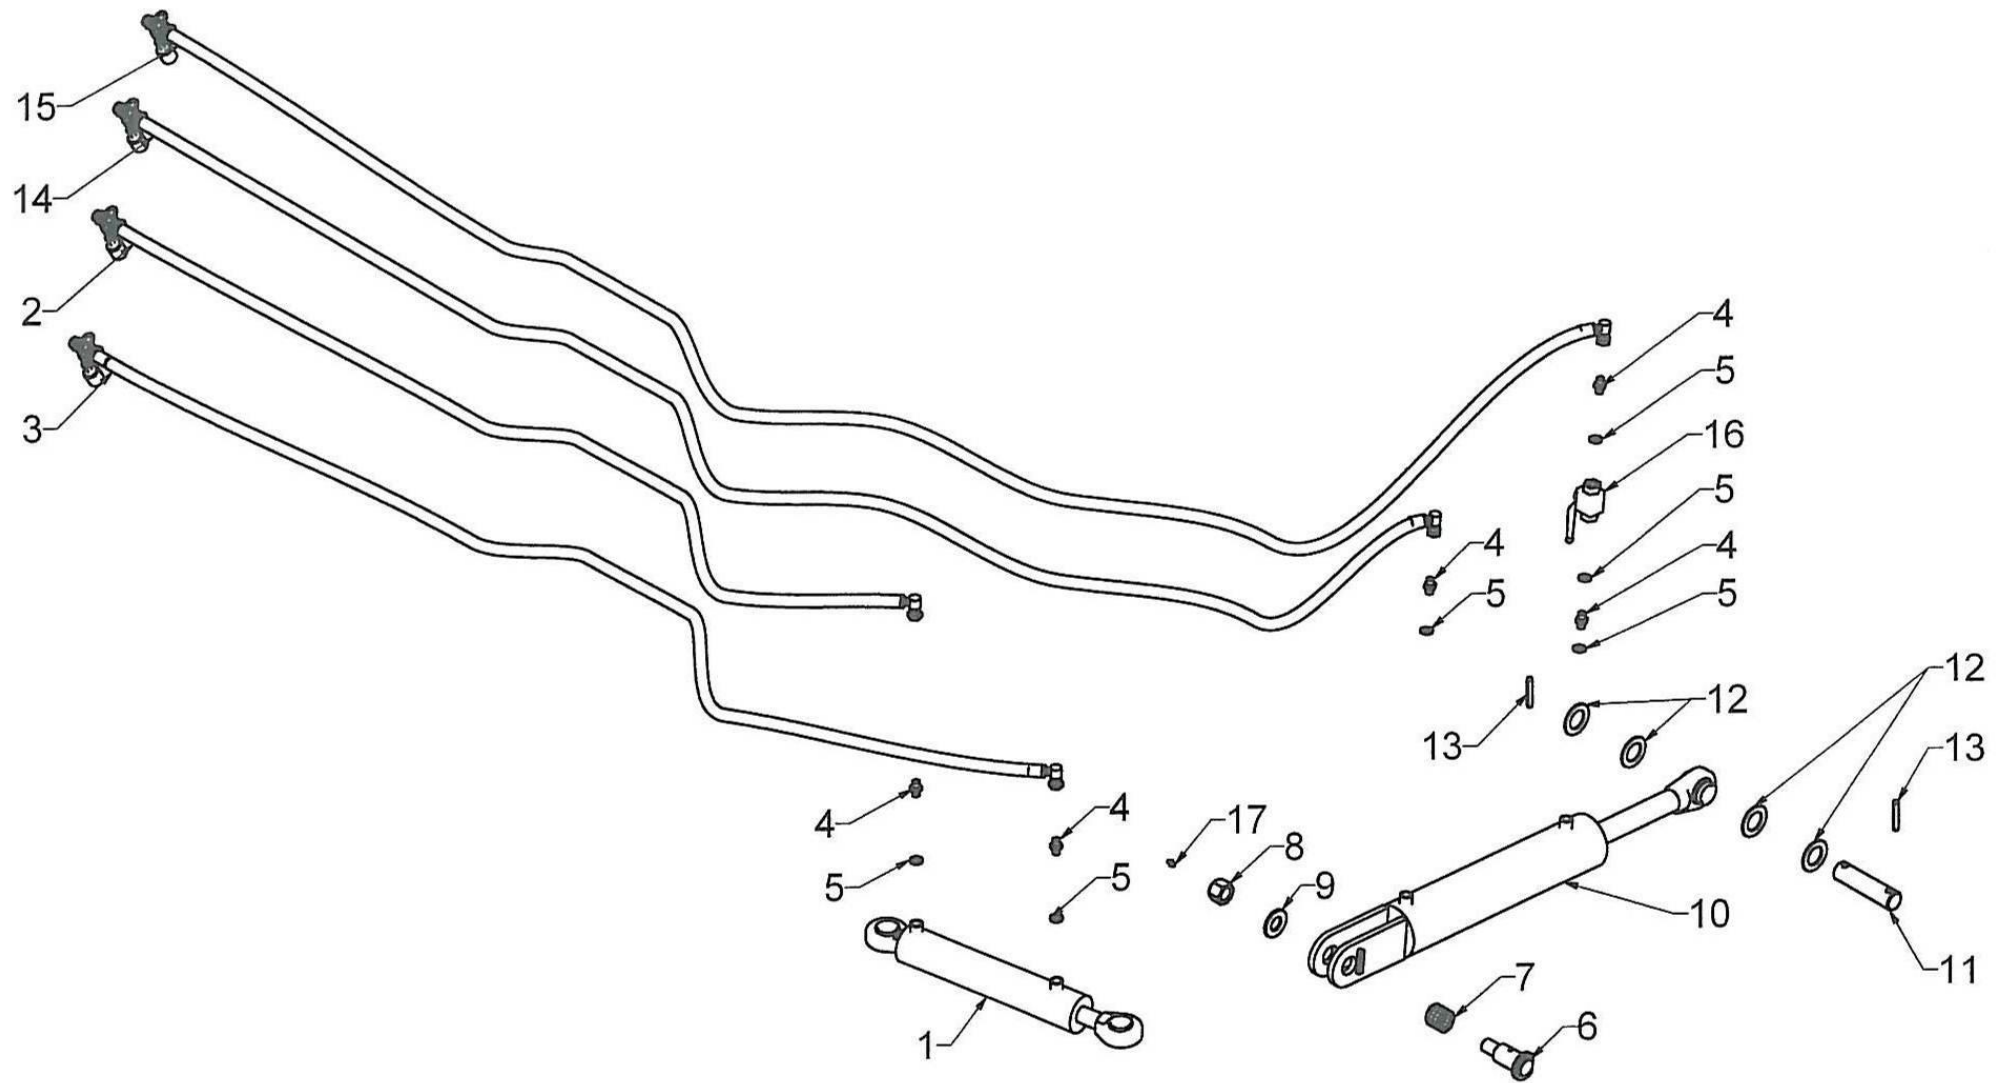

Nr. No. Nr. No.	Vare nr. Part No. Teil Nr. No.de pièce	Antal Quantity Anzahl Nombre	Beskrivelse	Description	Bezeichnung	Désignation	Bemærkninger Remarks Bemerkung Remarques
1	61165	1	Hydraulikcylinder	Hydraulic cylinder	Hydraulikzylinder	Cylindre de hydraulique	
2	10518	1	Hydraulikslange	Hydraulic hose	Hydraulikschlauch	Tuyau hydraulique	2200mm.
3	61146	1	Hydraulikslange	Hydraulic hose	Hydraulikschlauch	Tuyau hydraulique	2500mm.
4	61144	5	Brystnippel	Hexagon nipple	Brustnippel	Mamelon	3/8"xø2,0mm.
5	42418	6	Kobberskive	Copper washer	Kupferscheibe	Rondelles cuivre	3/8"
6	61119	1	Bolt	Bolt	Bolzen	Boulon	
7	10537	3	Broncebøsning	Bush	Buchse	Douille	ø35xø39x35mm.
8	740400045	3	Låsemøtrik	Lock nut	Gegenmutter	Ecrou de freinage	1"UNC FZB
9	522640	4	Skive	Washer	Scheibe	Rondelle	ø52xø26x4,0mm. FZB
10	61138	1	Hydraulikcylinder	Hydraulic cylinder	Hydraulikzylinder	Cylindre de hydraulique	
11	61135	1	Aksel	Shaft	Welle	Arbre	
12	356040	4	Skive	Washer	Scheibe	Rondelle	ø35xø60x4,0mm.FZB
13	741190295	12	Spændstift	Special Pin	Spannstift	Goupille mechanindus	10x60mm.FZB
14	42448	1	Hydraulikslange	Hydraulic hose	Hydraulikschlauch	Tuyau hydraulique	3600mm.
15	61101	1	Hydraulikslange	Hydraulic hose	Hydraulikschlauch	Tuyau hydraulique	3900mm.
16	61141	1	Låseventil	Lock valve	Verschluss Ventil	Vanne éclose	
17	881500240	10	Smørenippel	Lubricator nipple	Schmiernippel	Graisneur	M8x1,25mm.