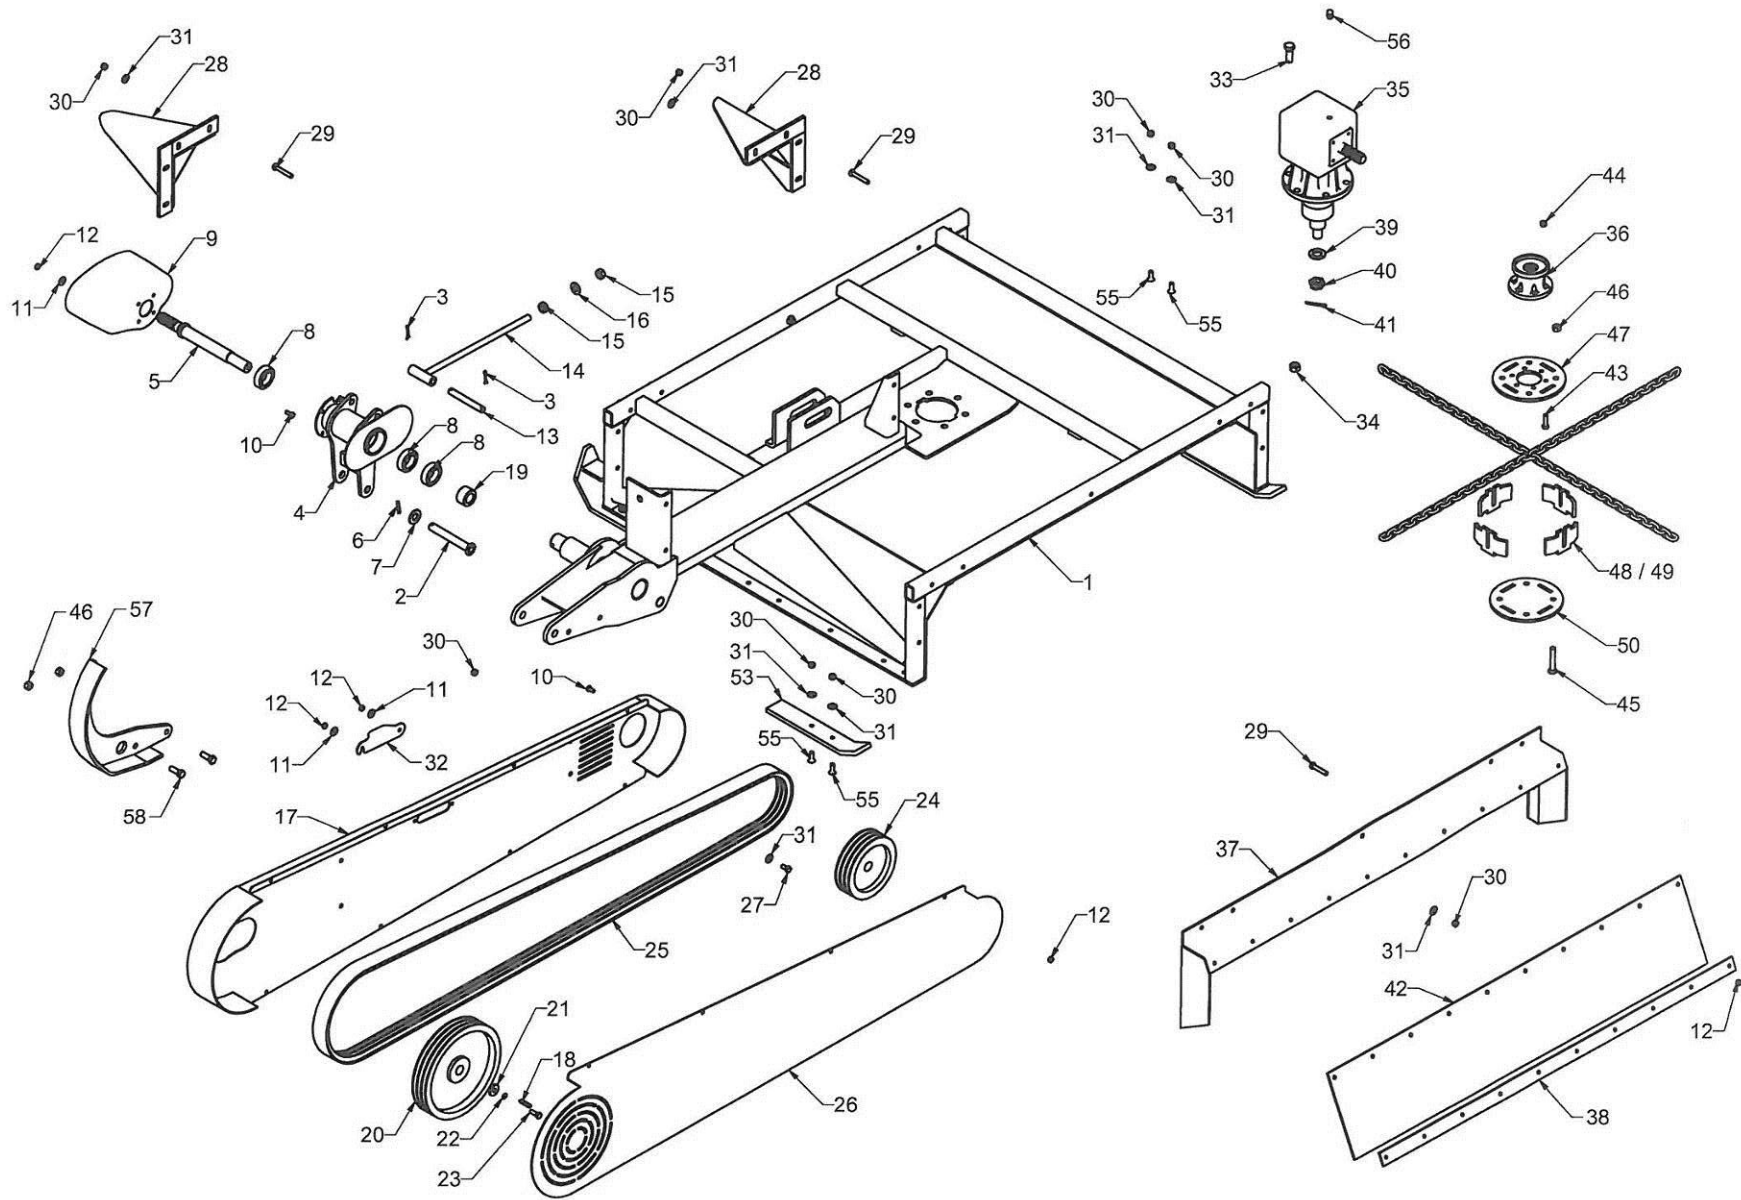

Nr. No. Nr. No.	Vare nr. Part No. Teil Nr. No.de pièce	Antal Quantity Anzahl Nombre	Beskrivelse	Description	Bezeichnung	Désignation	Bemærkninger Remarks Bemerkung Remarques
31	301320	14	Skive	Washer	Scheibe	Rondelle	30x13x2,0mm.FZB
32	61148	1	Skærm	Guard	Schutz	Protection	
33	740210650	6	Bolt	Bolt	Bolzen	Boulon	M20x55 FZB
34	740420020	6	Låsemøtrik	Lock nut	Gegenmutter	Ecrou de freinage	M20
35	61150	1	Vinkelgear	Angular gear	Winkelgetriebe	Vitesse angulaire	
36	61151	1	Nav	Hub	Nabe	Moyeu	
37	61124	1	Beslag	Fitting	Beschlag	Garniture	
38	61121	1	Beslag	Fitting	Beschlag	Garniture	
39	61153	1	Skive	Washer	Scheibe	Rondelle	
40	61154	1	Møtrik	Nut	Mutter	Ecrou	M 30x2,0
41	741180270	1	Split	Pin	Splint	Goupille	6x60mm.FZB
42	61140	1	Gummiskærm	Rubber guard	Gummi Schirm	Caoutchouc	
43	740279993	6	Bolt	Bolt	Bolzen	Boulon	M12x1,5x40 FZB
44	740556012	6	Låsemøtrik	Lock nut	Gegenmutter	Ecrou de freinage	M12x1,5
45	741130600	4	Unbrakobolt	Allen Bolt	Inbusschraube	Boulon a six pans creux	M16x100 10.9
46	740420016	6	Låsemøtrik	Lock nut	Gegenmutter	Ecrou de freinage	M16
47	61137	1	Skive	Washer	Scheibe	Rondelle	
48	61132	4	Beslag	Fitting	Beschlag	Garniture	for 10mm. chain
49	61133	4	Beslag	Fitting	Beschlag	Garniture	for 13mm. chain
50	61147	1	Skive	Washer	Scheibe	Rondelle	
51	61125	2	Kæde	Chain	Kette	Catena	10mm.
52	61164	2	Kæde	Chain	Kette	Catena	13mm.
53	61109	2	Slæbesko	Guide shoe	Schleifschuh	Patin	
54	61118	2	Slæbesko	Guide shoe	Schleifschuh	Patin	
55	741130395	8	Unbrakobolt	Bolt	Bolzen	Boulon	M12x35
56	61145	1	Prop	Plug	Stopsel	Bouchon	
57	61167	1	Beslag	Fitting	Beschlag	Garniture	
58	740210555	2	Bolt	Bolt	Bolzen	Boulon	M16x45 FZB