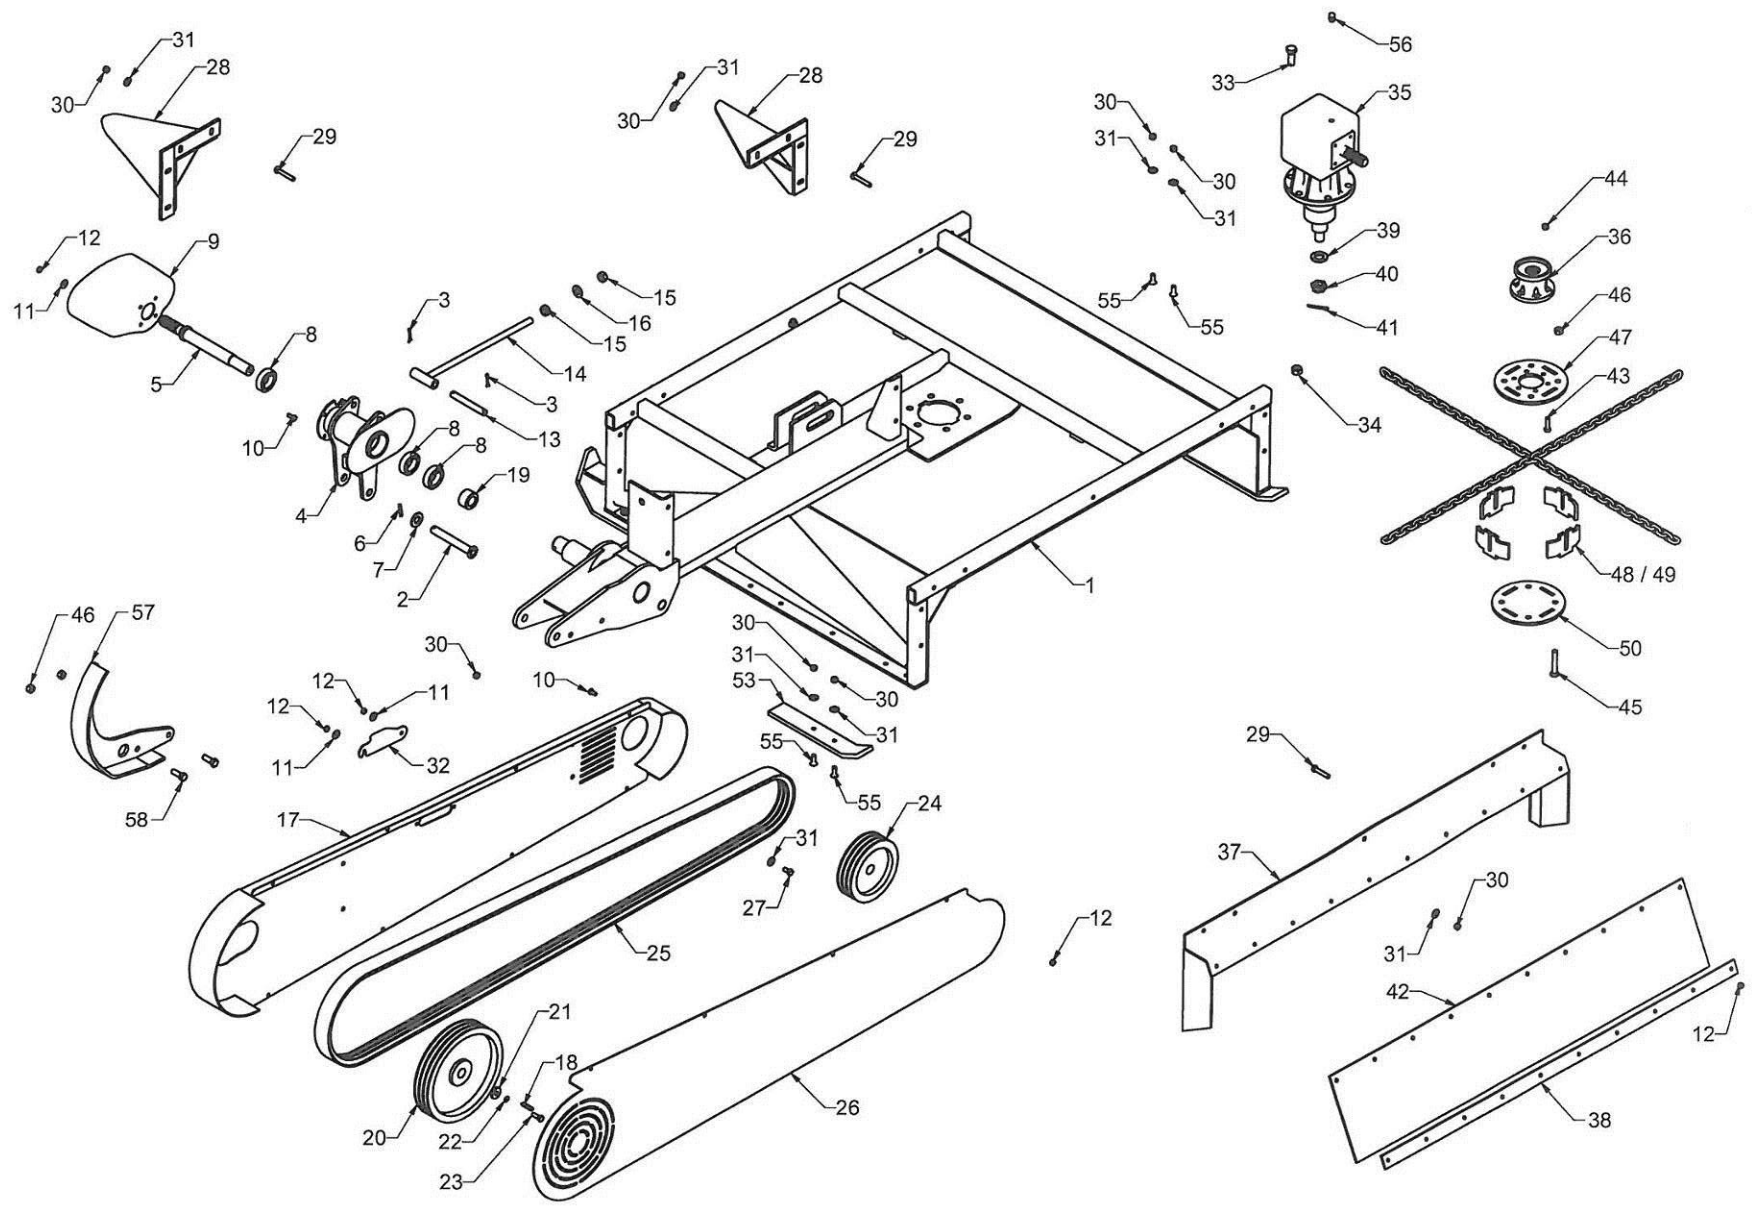

Fransgård

Reservedele
Reservdelar
Spare parts
Ersatzteile
Pièces detaches
Varaosaluettelo

Kæderydder
Krattnuser
Kedjeröjare
Chain mulcher
Kettenmulcher
Efface de la chaîne
Vesakkomurskain

FKR-150

Nr. No. Nr. No.	Vare nr. Part No. Teile Nr. No.de pièce	Antal Quantity Anzahl Nombre	Beskrivelse	Description	Bezeichnung	Désignation	Bemærkninger Remarks Bemerkung Remarques
1	61105	1	Trepunktsophæng	Three-point lift	Dreipunkt-Anbau	Attelage trois points	
2	25413	1	Bolt	Bolt	Bolzen	Boulon	
3	522580	1	Skive	Washer	Scheibe	Rondelle	52x25x8 FZB
4	1210080	2	Sikringssplit	Safety pin	Sicherungssplint	Goupille de surete	8,0mm.
5	1210100	2	Sikringssplit	Safety pin	Sicherungssplint	Goupille de surete	10,0mm.
6	43075	2	Træktap	Towning pin	Ziehzapfen	Broche de traction	
7	1220035	2	Hårnålesplit	Cotter	Splint	Goupille	3,5mm.
8	15558	2	Bolt	Bolt	Bolzen	Boulon	
9	61134	2	Støtteben	Support	Stützbein	Stabilisateur	
10	881500240	10	Smørenippel	Lubricator nipple	Schmiernippel	Graisseur	M8x1,25mm.
11	61143	2	Beslag	Fitting	Beschlag	Garniture	
12	740320016	4	Møtrik	Nut	Mutter	Ecrou	M16 FZB
13	740600040	2	Skive	Washer	Scheibe	Rondelle	17,5x35x2,0mm.FZB
14	61142	2	Trækfjeder	Tension spring	Zugfeder	Ressort de traction	
15	61108	4	Aksel	Shaft	Welle	Arbre	
16	741190293	12	Spændstift	Special Pin	Spannstift	Goupille mechanindus	10x60mm.
17	61107	2	Parallel stang	Parallel bar	Parallel Stange	Barre de stabilsatrice	
18	10535	8	Broncebøsning	Bush	Buchse	Douille	ø35xø39x35mm.
19	61136	2	Aksel	Shaft	Welle	Arbre	
20	46048	2	Støddæmper	Shock absorber	Stossdämpfer	Amortisseur	
21	221120	13	Skive	Washer	Scheibe	Rondelle	22x11x2,0mm.FZB
22	740420010	17	Låsemøtrik	Lock nut	Gegenmutter	Ecrou de freinage	M10 FZB
23	61112	1	Drejeled	Rotation bracket	Dreh-Beschlag	Garniture de rotation.	
24	26430	2	Broncebøsning	Bush	Buchse	Douille	ø85xø75x40mm.
25	61116	1	Skive	Washer	Scheibe	Rondelle	105x52x15,0mm.
26	61166	1	Kronemøtrik	Nut	Mutter	Ecrou	M 52x2,0
27	741180305	1	Split	Pin	Splint	Goupille	8x80mm.FZB
28	61117	1	Stabilisator	Stabilizer	Stabilisator	Stabilisateur	
29	61149	1	Bolt	Bolt	Bolzen	Boulon	
30	10537	3	Broncebøsning	Bush	Buchse	Douille	ø35xø39x35mm.
31	623940	1	Skive	Washer	Scheibe	Rondelle	ø62xø39x4,0mm. FZB
32	61115	1	Stabilisator	Stabilizer	Stabilisator	Stabilisateur	
33	740400045	3	Låsemøtrik	Lock nut	Gegenmutter	Ecrou de freinage	1"UNC FZB
34	522640	5	Skive	Washer	Scheibe	Rondelle	ø52xø26x4,0mm. FZB
35	55001	1	PTO Beslag	PTO Fitting	PTO Beschlag	PTO Garniture	
36	740210315	1	Sætskrue	Bolt	Bolzen	Boulon	M10x30 FZB
37	740750030	1	Fjederskive	Spring washer	Federscheibe	Rondelle	10,2mm. FZB
38	740320010	1	Møtrik	Nut	Mutter	Ecrou	M10 FZB
39	42452	1	Bolt	Bolt	Bolzen	Boulon	
40	741190225	2	Spændstift	Special Pin	Spannstift	Goupille mechanindus	8x50mm.