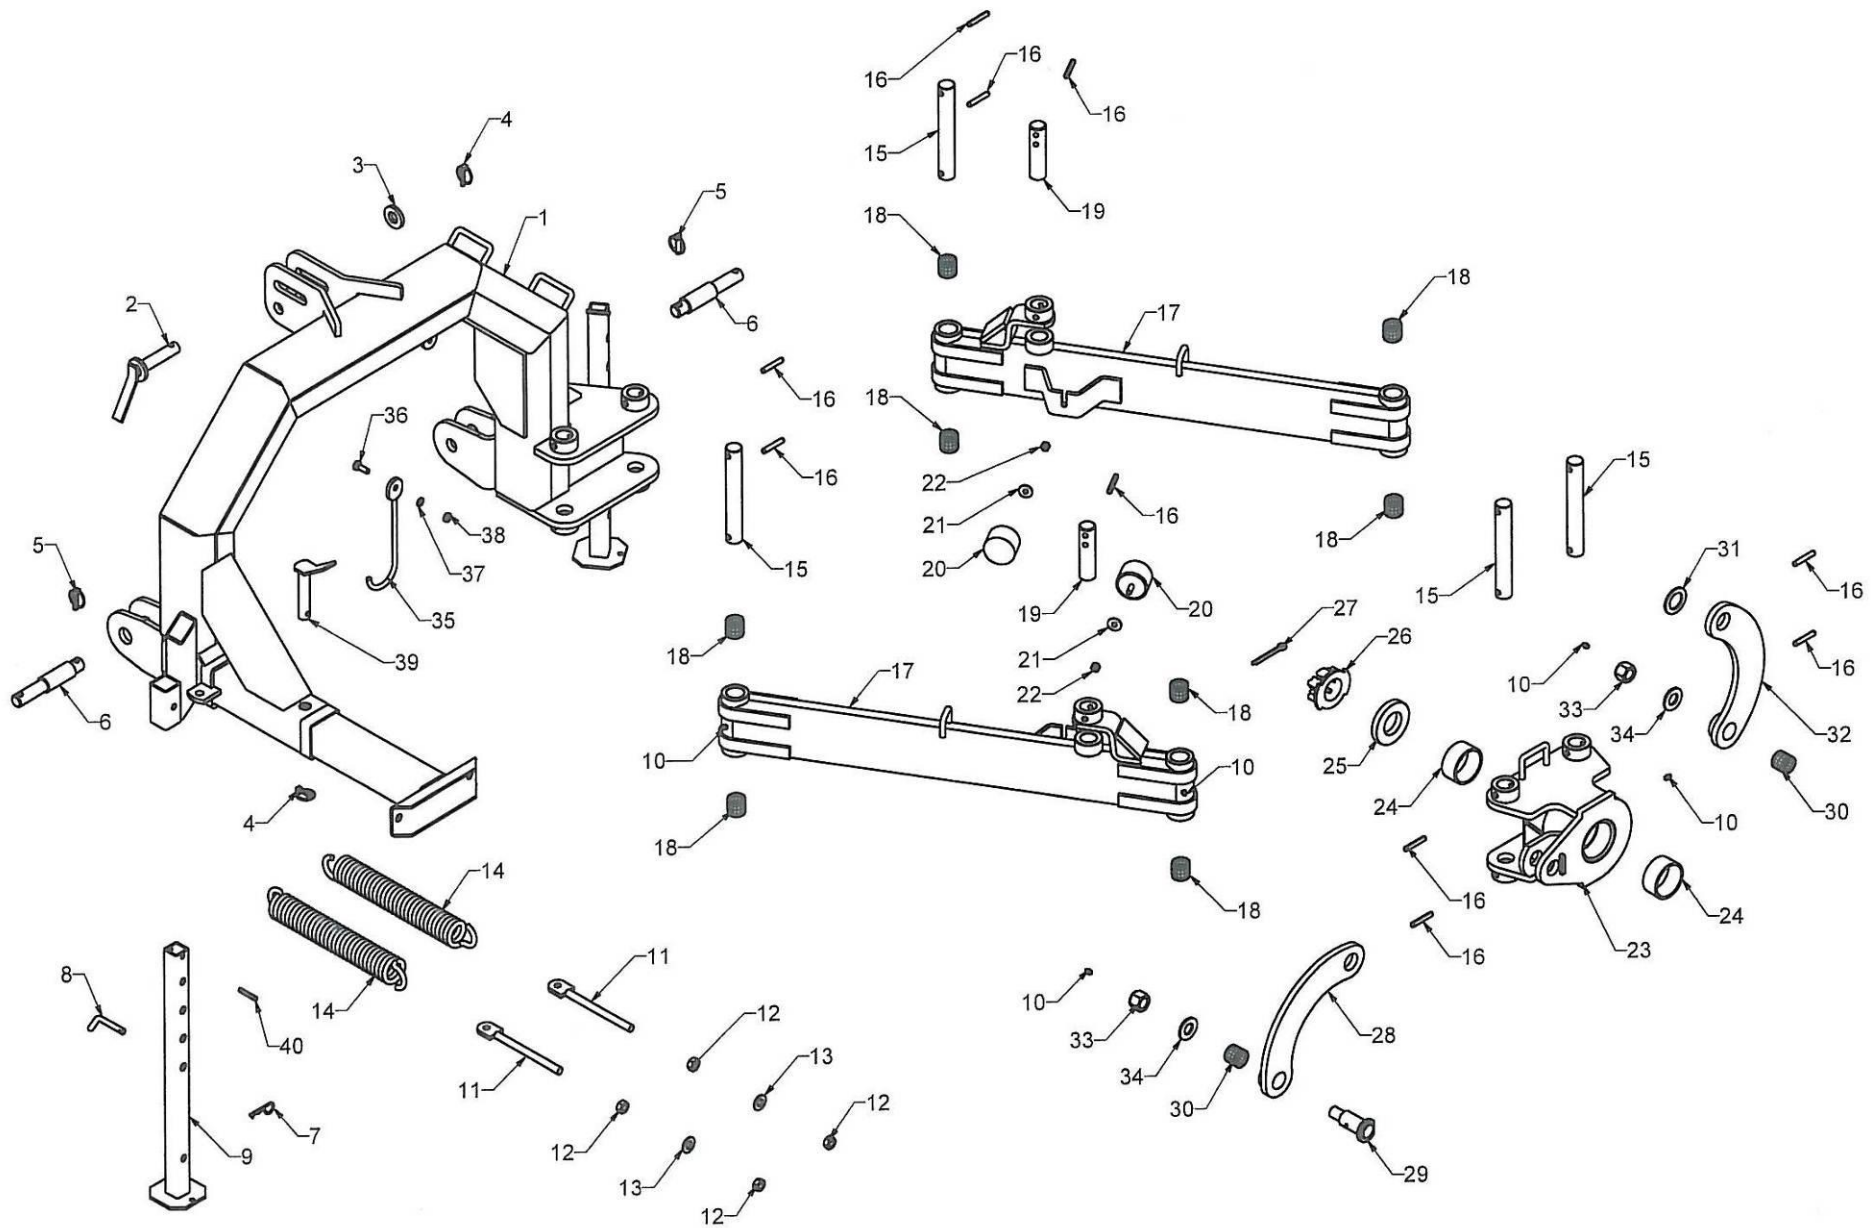

Fransgård

Reservedele
Reservdelar
Spare parts
Ersatzteile
Pièces detaches
Varaosaluettelo

Kæderydder
Krattnuser
Kedjeröjare
Chain mulcher
Kettenmulcher
Efface de la chaîne
Vesakkomurskain

FKR-150

Nr. No. Nr. No.	Vare nr. Part No. Teile Nr. No.de pièce	Antal Quantity Anzahl Nombre	Beskrivelse	Description	Bezeichnung	Désignation	Bemærkninger Remarks Bemerkung Remarques
1	61105	1	Trepunktsophæng	Three-point lift	Dreipunkt-Anbau	Attelage trois points	
2	25413	1	Bolt	Bolt	Bolzen	Boulon	
3	522580	1	Skive	Washer	Scheibe	Rondelle	52x25x8 FZB
4	1210080	2	Sikringssplit	Safety pin	Sicherungssplint	Goupille de surete	8,0mm.
5	1210100	2	Sikringssplit	Safety pin	Sicherungssplint	Goupille de surete	10,0mm.
6	43075	2	Træktap	Towning pin	Ziehzapfen	Broche de traction	
7	1220035	2	Hårnålesplit	Cotter	Splint	Goupille	3,5mm.
8	15558	2	Bolt	Bolt	Bolzen	Boulon	
9	61134	2	Støtteben	Support	Stützbein	Stabilisateur	
10	881500240	10	Smørenippel	Lubricator nipple	Schmiernippel	Graisseur	M8x1,25mm.
11	61143	2	Beslag	Fitting	Beschlag	Garniture	
12	740320016	4	Møtrik	Nut	Mutter	Ecrou	M16 FZB
13	740600040	2	Skive	Washer	Scheibe	Rondelle	17,5x35x2,0mm.FZB
14	61142	2	Trækfjeder	Tension spring	Zugfeder	Ressort de traction	
15	61108	4	Aksel	Shaft	Welle	Arbre	
16	741190293	12	Spændstift	Special Pin	Spannstift	Goupille mechanindus	10x60mm.
17	61107	2	Parallel stang	Parallel bar	Parallel Stange	Barre de stabilsatrice	
18	10535	8	Broncebøsning	Bush	Buchse	Douille	ø35xø39x35mm.
19	61136	2	Aksel	Shaft	Welle	Arbre	
20	46048	2	Støddæmper	Shock absorber	Stossdämpfer	Amortisseur	
21	221120	13	Skive	Washer	Scheibe	Rondelle	22x11x2,0mm.FZB
22	740420010	17	Låsemøtrik	Lock nut	Gegenmutter	Ecrou de freinage	M10 FZB
23	61112	1	Drejeled	Rotation bracket	Dreh-Beschlag	Garniture de rotation.	
24	26430	2	Broncebøsning	Bush	Buchse	Douille	ø85xø75x40mm.
25	61116	1	Skive	Washer	Scheibe	Rondelle	105x52x15,0mm.
26	61166	1	Kronemøtrik	Nut	Mutter	Ecrou	M 52x2,0
27	741180305	1	Split	Pin	Splint	Goupille	8x80mm.FZB
28	61117	1	Stabilisator	Stabilizer	Stabilisator	Stabilisateur	
29	61149	1	Bolt	Bolt	Bolzen	Boulon	
30	10537	3	Broncebøsning	Bush	Buchse	Douille	ø35xø39x35mm.
31	623940	1	Skive	Washer	Scheibe	Rondelle	ø62xø39x4,0mm. FZB
32	61115	1	Stabilisator	Stabilizer	Stabilisator	Stabilisateur	
33	740400045	3	Låsemøtrik	Lock nut	Gegenmutter	Ecrou de freinage	1"UNC FZB
34	522640	5	Skive	Washer	Scheibe	Rondelle	ø52xø26x4,0mm. FZB
35	55001	1	PTO Beslag	PTO Fitting	PTO Beschlag	PTO Garniture	
36	740210315	1	Sætskrue	Bolt	Bolzen	Boulon	M10x30 FZB
37	740750030	1	Fjederskive	Spring washer	Federscheibe	Rondelle	10,2mm. FZB
38	740320010	1	Møtrik	Nut	Mutter	Ecrou	M10 FZB
39	42452	1	Bolt	Bolt	Bolzen	Boulon	
40	741190225	2	Spændstift	Special Pin	Spannstift	Goupille mechanindus	8x50mm.