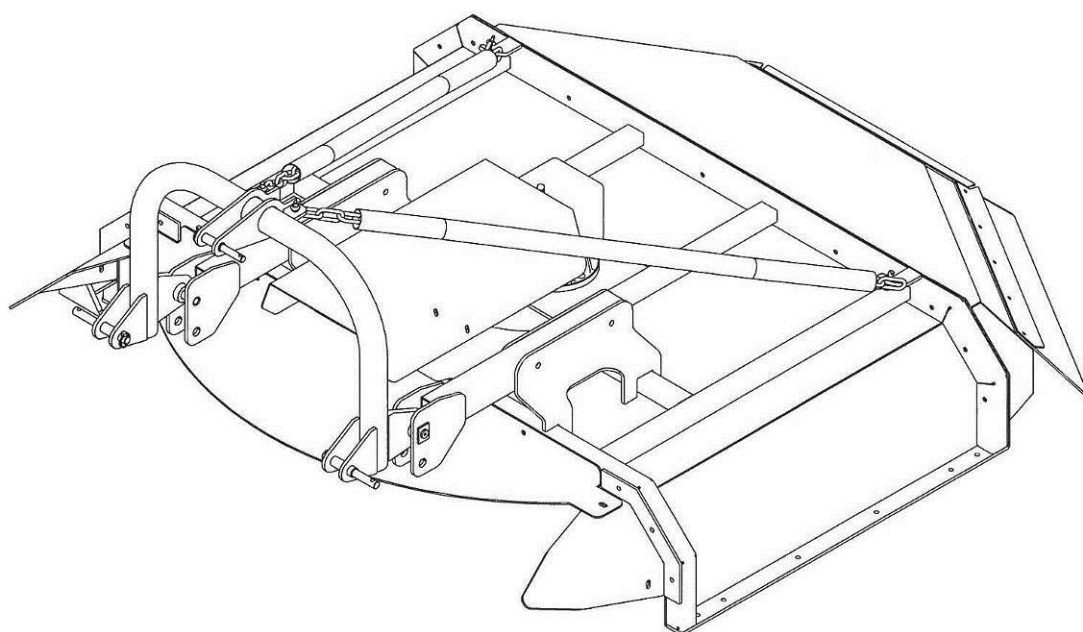

Fransgård

Reserve dele
Reservdelar
Spare parts
Ersatzteile
Pièces détachées
Varaosaluettelo

Kæderydder
Krattnuser
Kedjeröjare
Chain mulcher
Kettenmulcher
Efface de la chaîne
Vesakkomurskain

FKR-200 BF

Nr.	Antal	Bemærkninger					Remarks
No.	Part No.	Quantity		Description	Bezeichnung	Désignation	Bemerkung
No.	Teile Nr.	Anzahl	Beskrivelse				Remarques
No.	No.de pièce	Nombre					
1	63195	1	Trepunktsophæng	Three point lift	Dreipunktanbau	Attelage trois points	
2	63205	2	Beslag	Bracket	Beschlag	Garniture	
3	63198	2	Bolt	Bolt	Bolzen	Boulon	Ø 25 FZB
4	881500240	2	Smørenippel	Lubricator nipple	Schmiernippel	Graisneur	M8x1,25mm.
5	1210008	2	Sikringssplit	Safety pin	Sicherungssplint	Goupille de surete	8mm.
6	15536	2	Træktap	Towning pin	Ziehzapfen	Broche de traction	
7	18006	1	Træktap	Towning pin	Ziehzapfen	Broche de traction	
8	1210010	3	Sikringssplit	Safety pin	Sicherungssplint	Goupille de surete	10mm.
9	46042	4	Sjækkel	Assembly joint	Sammelglied	Jointture d'ajustage	
10	63192	2	Kæde	Chain	Kette	Chainette	1750mm
11	740420016	4	Låsemøtrik	Lock nut	Gegenmutter	Ecrou de freinage	M16
12	740610020	8	Skive	Washer	Scheibe	Rondelle	16x35x3,0mm.FZB
13	740211605	4	Bolt	Bolt	Bolzen	Boulon	M16x110 FZB
14	63193	2	Slange	Tube	Halter	Patte de fixation	1550mm.