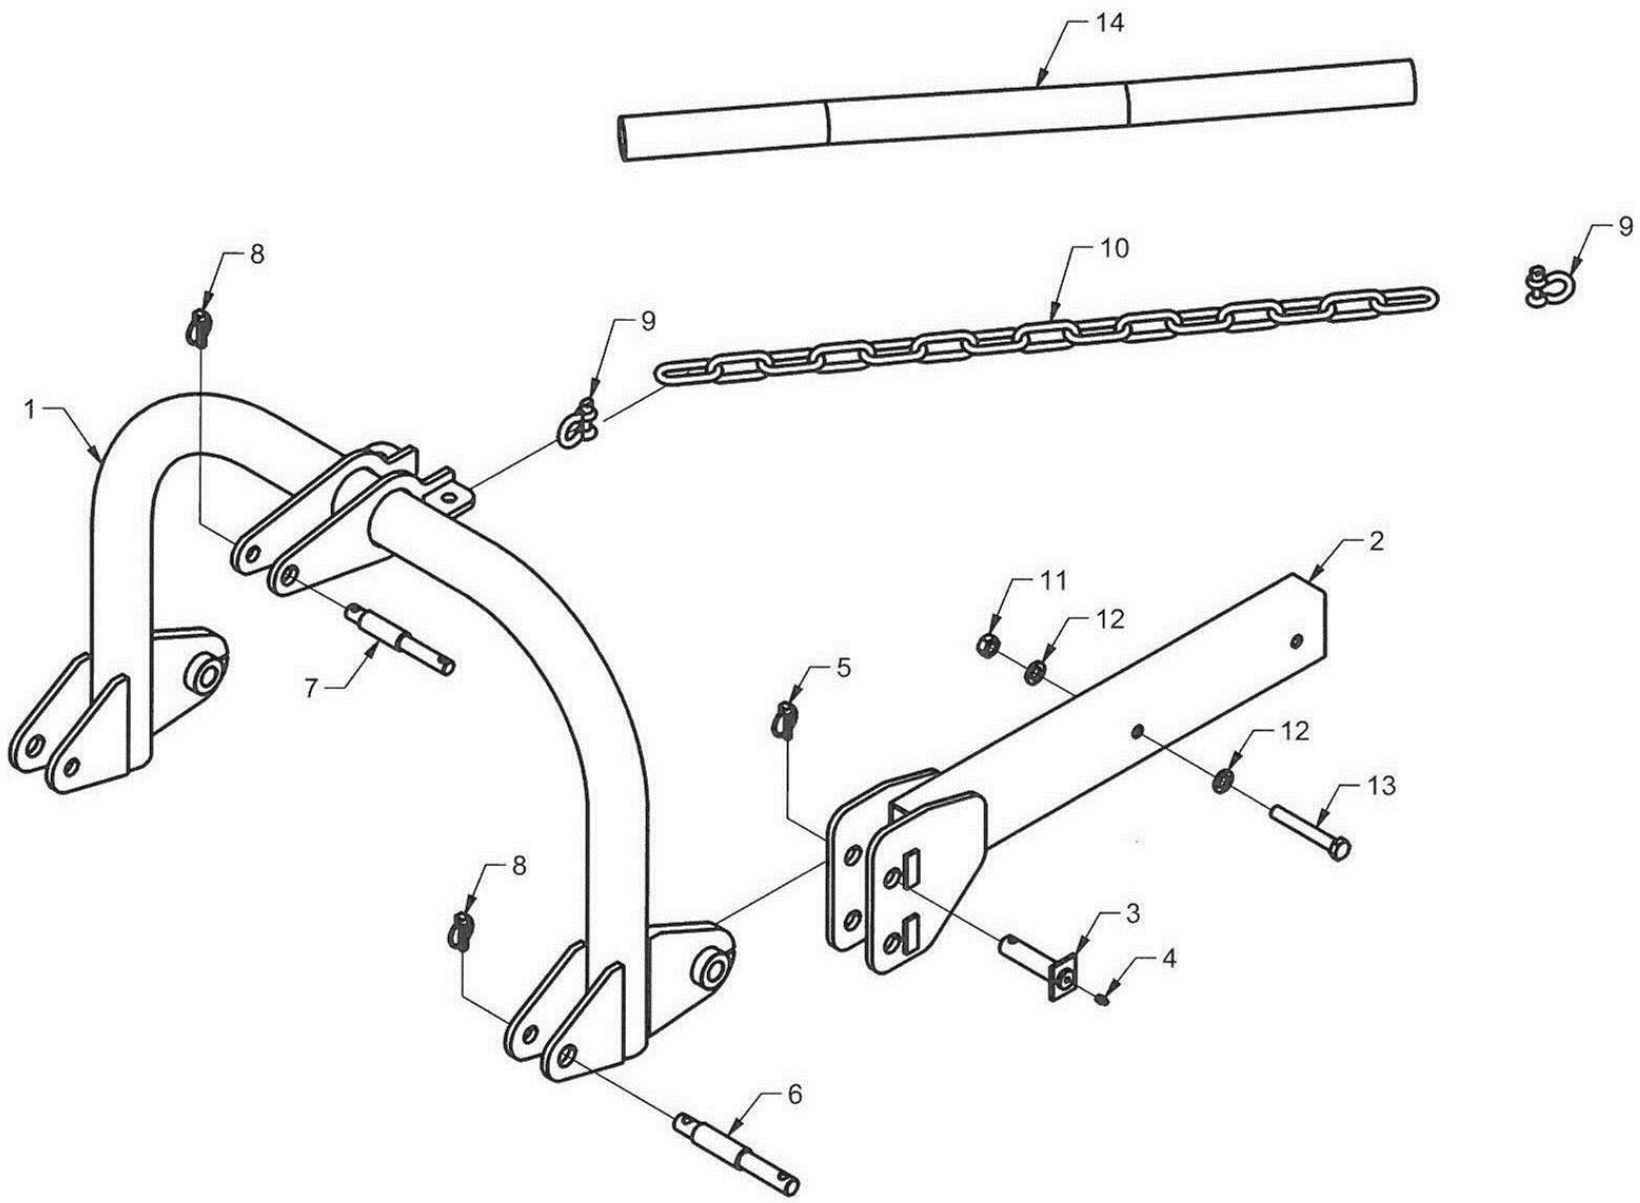

Fransgård

Reserve dele
Reservdelar
Spare parts
Ersatzteile
Pièces détachées
Varaosaluettelo

Kæderydder
Krattnuser
Kedjeröjare
Chain mulcher
Kettenmulcher
Efface de la chaîne
Vesakkomurskain

FKR-200 BF

Nr.	Antal	Bemærkninger					Remarks
No.	Part No.	Quantity		Description	Bezeichnung	Désignation	Bemerkung
No.	Teile Nr.	Anzahl	Beskrivelse				Remarques
No.	No.de pièce	Nombre					
1	63195	1	Trepunktsophæng	Three point lift	Dreipunktanbau	Attelage trois points	
2	63205	2	Beslag	Bracket	Beschlag	Garniture	
3	63198	2	Bolt	Bolt	Bolzen	Boulon	Ø 25 FZB
4	881500240	2	Smørenippel	Lubricator nipple	Schmiernippel	Graisneur	M8x1,25mm.
5	1210008	2	Sikringssplit	Safety pin	Sicherungssplint	Goupille de surete	8mm.
6	15536	2	Træktap	Towning pin	Ziehzapfen	Broche de traction	
7	18006	1	Træktap	Towning pin	Ziehzapfen	Broche de traction	
8	1210010	3	Sikringssplit	Safety pin	Sicherungssplint	Goupille de surete	10mm.
9	46042	4	Sjækkel	Assembly joint	Sammelglied	Jointture d'ajustage	
10	63192	2	Kæde	Chain	Kette	Chainette	1750mm
11	740420016	4	Låsemøtrik	Lock nut	Gegenmutter	Ecrou de freinage	M16
12	740610020	8	Skive	Washer	Scheibe	Rondelle	16x35x3,0mm.FZB
13	740211605	4	Bolt	Bolt	Bolzen	Boulon	M16x110 FZB
14	63193	2	Slange	Tube	Halter	Patte de fixation	1550mm.