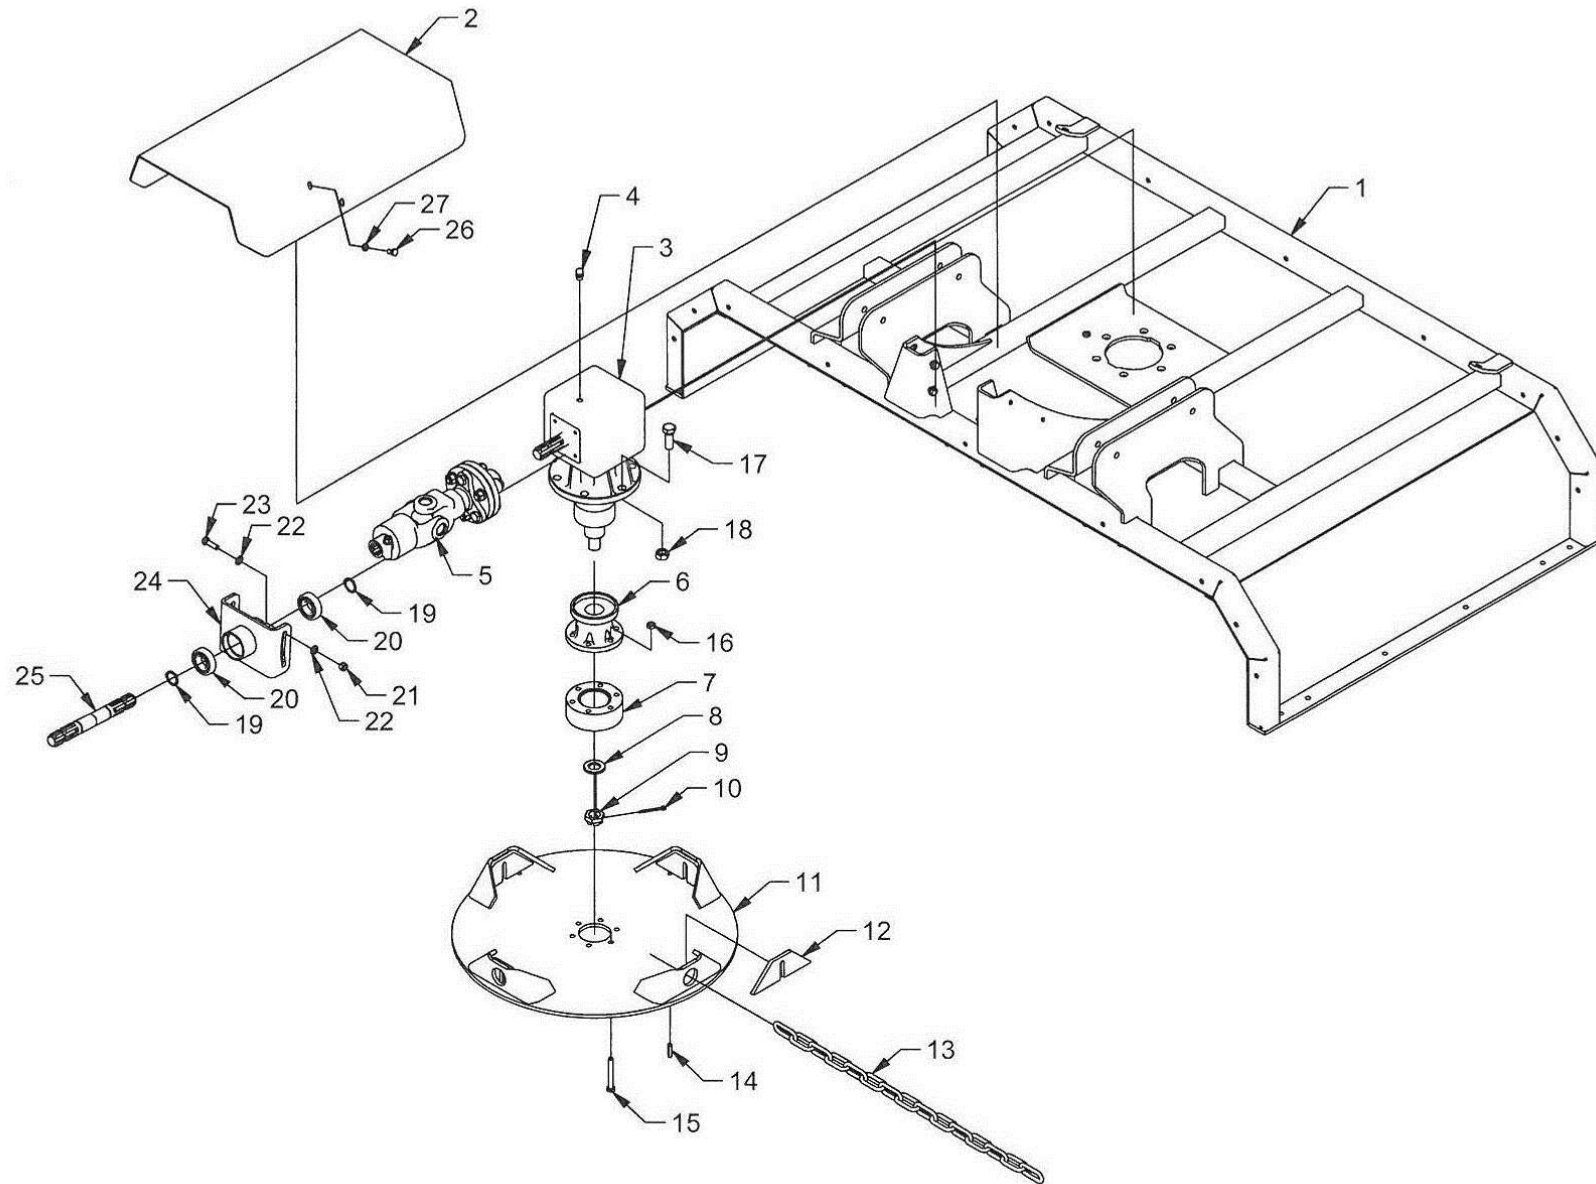

No.	Nr. Part No.	Antal Quantity					Bemærkninger Remarks Bemerkung Remarques
No.	No.de pièce	Nombre	Beskrivelse	Description	Bezeichnung	Désignation	
1	63180	1	Klippehoved	Cutter head	Schneide Kopf	Tête de coupe	
2	63183	1	Skærm	Guard	Schutz	Protection	
3	61150	1	Vinkelgear	Angular gear	Winkelgetriebe	Vitesse angulaire	
4	61145	1	Prop	Plug	Stopsel	Bouchon	
5	63292	1	Kardanled	Joint complete	Kreuzgelenk	Universal joint	front
5	63249	1	Kardanled	Joint complete	Kreuzgelenk	Universal joint	bag
6	61151	1	Nav	Hub	Nabe	Moyeu	
7	63197	1	Afstandsøsning	Distancebush	Abstand Buchse	Douille entretoise	
8	61153	1	Skive	Washer	Scheibe	Rondelle	
9	61154	1	Møtrik	Nut	Mutter	Ecrou	M 30x2,0
10	741180270	1	Split	Pin	Splint	Goupille	6x60mm.FZB
11	63200	1	Skive	Washer	Scheibe	Rondelle	
12	63199	4	Beslag	Fitting	Beschlag	Garniture	for 13mm.
13	63225	4	Kæde	Chain	Kette	Catena	13mm.
14	741190275	8	Spændstift	Special Pin	Spannstift	Goupille mechanindus	10x40mm.
15	740279998	6	Sætskrue	Bolt	Bolzen	Boulon	M12x90x1,5
16	740420010	6	Låsemøtrik	Lock nut	Gegenmutter	Ecrou de freinage	M12x1,5
17	63202	6	Bolt	Bolt	Bolzen	Boulon	M20x60x1,5 FZB
18	80008	6	Låsemøtrik	Lock nut	Gegenmutter	Ecrou de freinage	M20x1,5
19	741142035	2	Låsering	Circlip	Seegerring	Circlip	I 35mm.
20	1162070	2	Kugleleje	Ball bearing	Kugellager	Roulement à billes	6207 2RS
21	740420012	4	Låsemøtrik	Lock nut	Gegenmutter	Ecrou de freinage	M12
22	740600076	8	Skive	Washer	Scheibe	Rondelle	30x13x6,0mm.FZB
23	740210415	6	Bolt	Bolt	Bolzen	Boulon	M12x40 FZB
24	63194	1	Beslag	Fitting	Beschlag	Garniture	
25	63184	1	Aksel	Shaft	Welle	Arbre	300mm.SKF
26	740420010	4	Låsemøtrik	Lock nut	Gegenmutter	Ecrou de freinage	M10
27	740210305	6	Bolt	Bolt	Bolzen	Boulon	M10x20 FZB