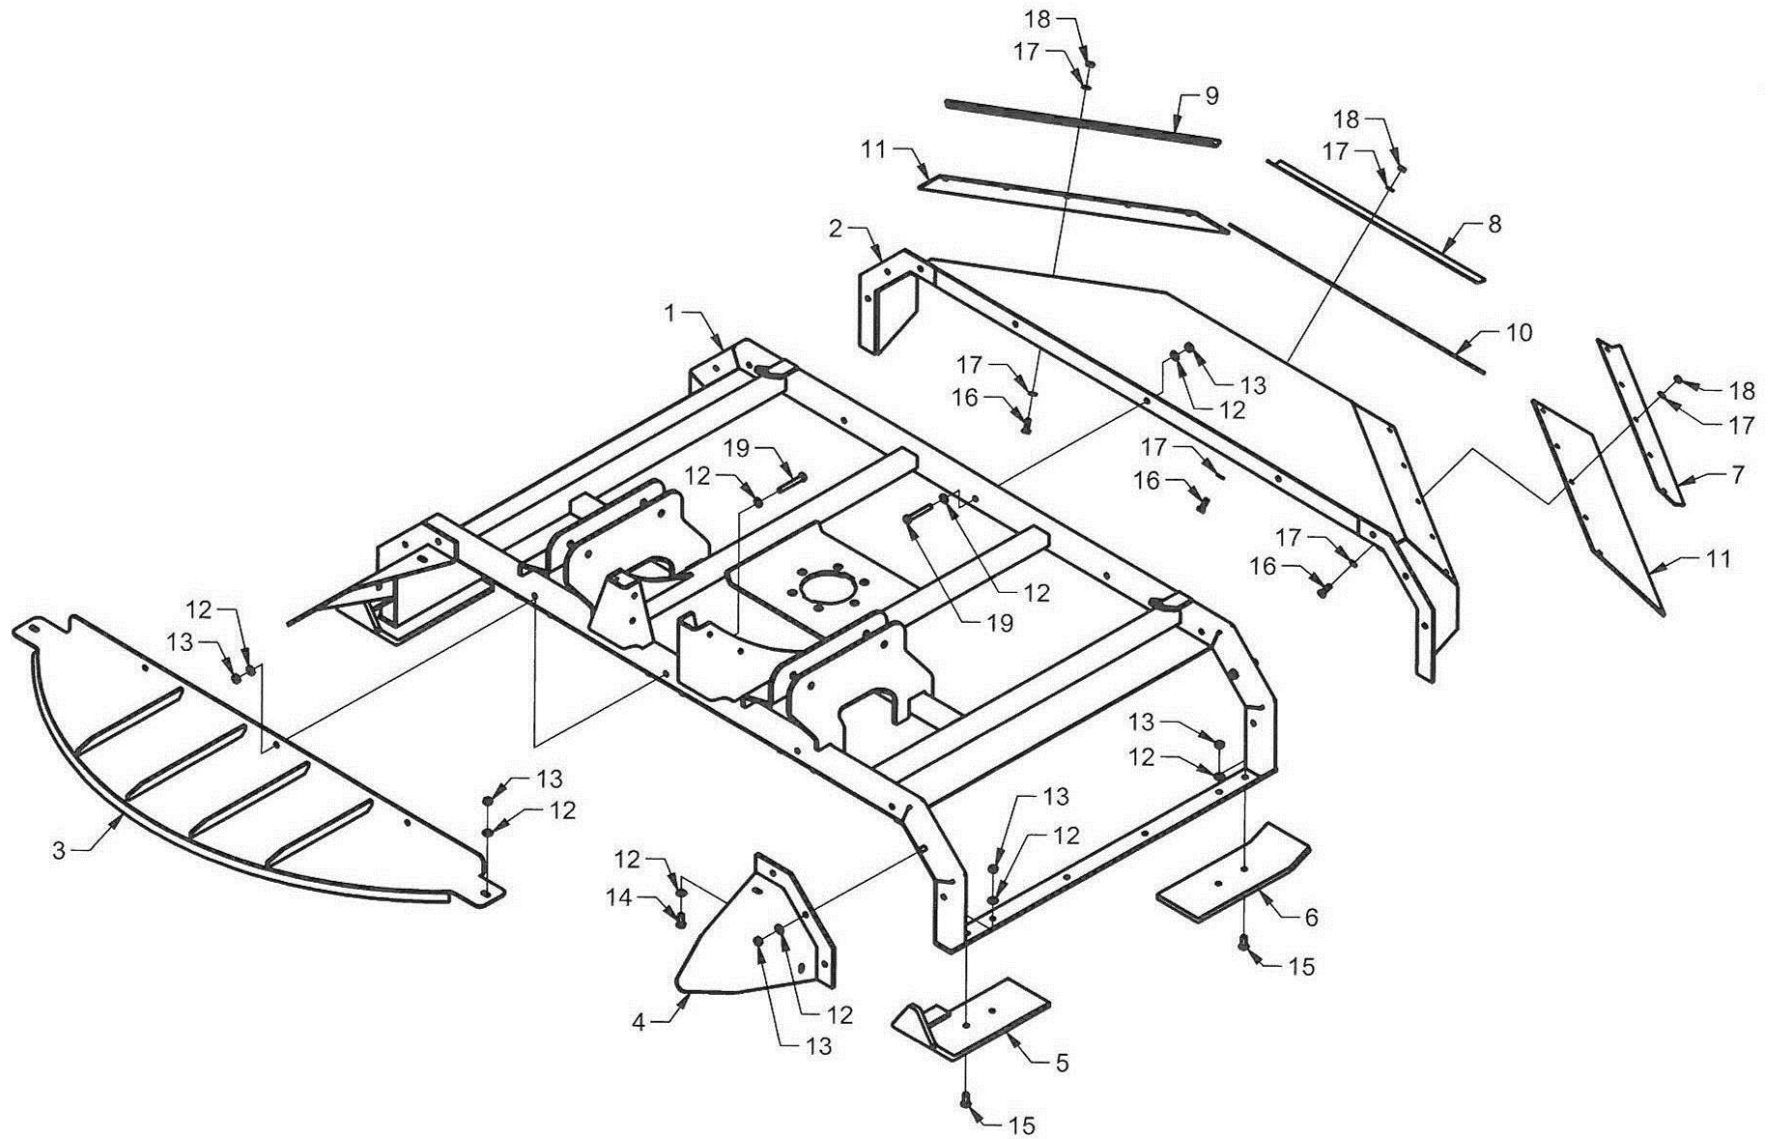

Fransgård

Reserve dele
Reservdelar
Spare parts
Ersatzteile
Pièces détachées
Varaosaluettelo

Kæderydder
Krattnuser
Kedjeröjare
Chain mulcher
Kettenmulcher
Efface de la chaîne
Vesakkomurskain

FKR-200 BF

Nr.	Antal	Bemærkninger					Remarks
No.	Part No.	Quantity		Description	Bezeichnung	Désignation	Bemerkung
No.	Teile Nr.	Anzahl	Beskrivelse				Remarques
No.	No.de pièce	Nombre					
1	63195	1	Trepunktsophæng	Three point lift	Dreipunktanbau	Attelage trois points	
2	63205	2	Beslag	Bracket	Beschlag	Garniture	
3	63198	2	Bolt	Bolt	Bolzen	Boulon	Ø 25 FZB
4	881500240	2	Smørenippel	Lubricator nipple	Schmiernippel	Graisneur	M8x1,25mm.
5	1210008	2	Sikringssplit	Safety pin	Sicherungssplint	Goupille de surete	8mm.
6	15536	2	Træktap	Towning pin	Ziehzapfen	Broche de traction	
7	18006	1	Træktap	Towning pin	Ziehzapfen	Broche de traction	
8	1210010	3	Sikringssplit	Safety pin	Sicherungssplint	Goupille de surete	10mm.
9	46042	4	Sjækkel	Assembly joint	Sammelglied	Jointture d'ajustage	
10	63192	2	Kæde	Chain	Kette	Chainette	1750mm
11	740420016	4	Låsemøtrik	Lock nut	Gegenmutter	Ecrou de freinage	M16
12	740610020	8	Skive	Washer	Scheibe	Rondelle	16x35x3,0mm.FZB
13	740211605	4	Bolt	Bolt	Bolzen	Boulon	M16x110 FZB
14	63193	2	Slange	Tube	Halter	Patte de fixation	1550mm.