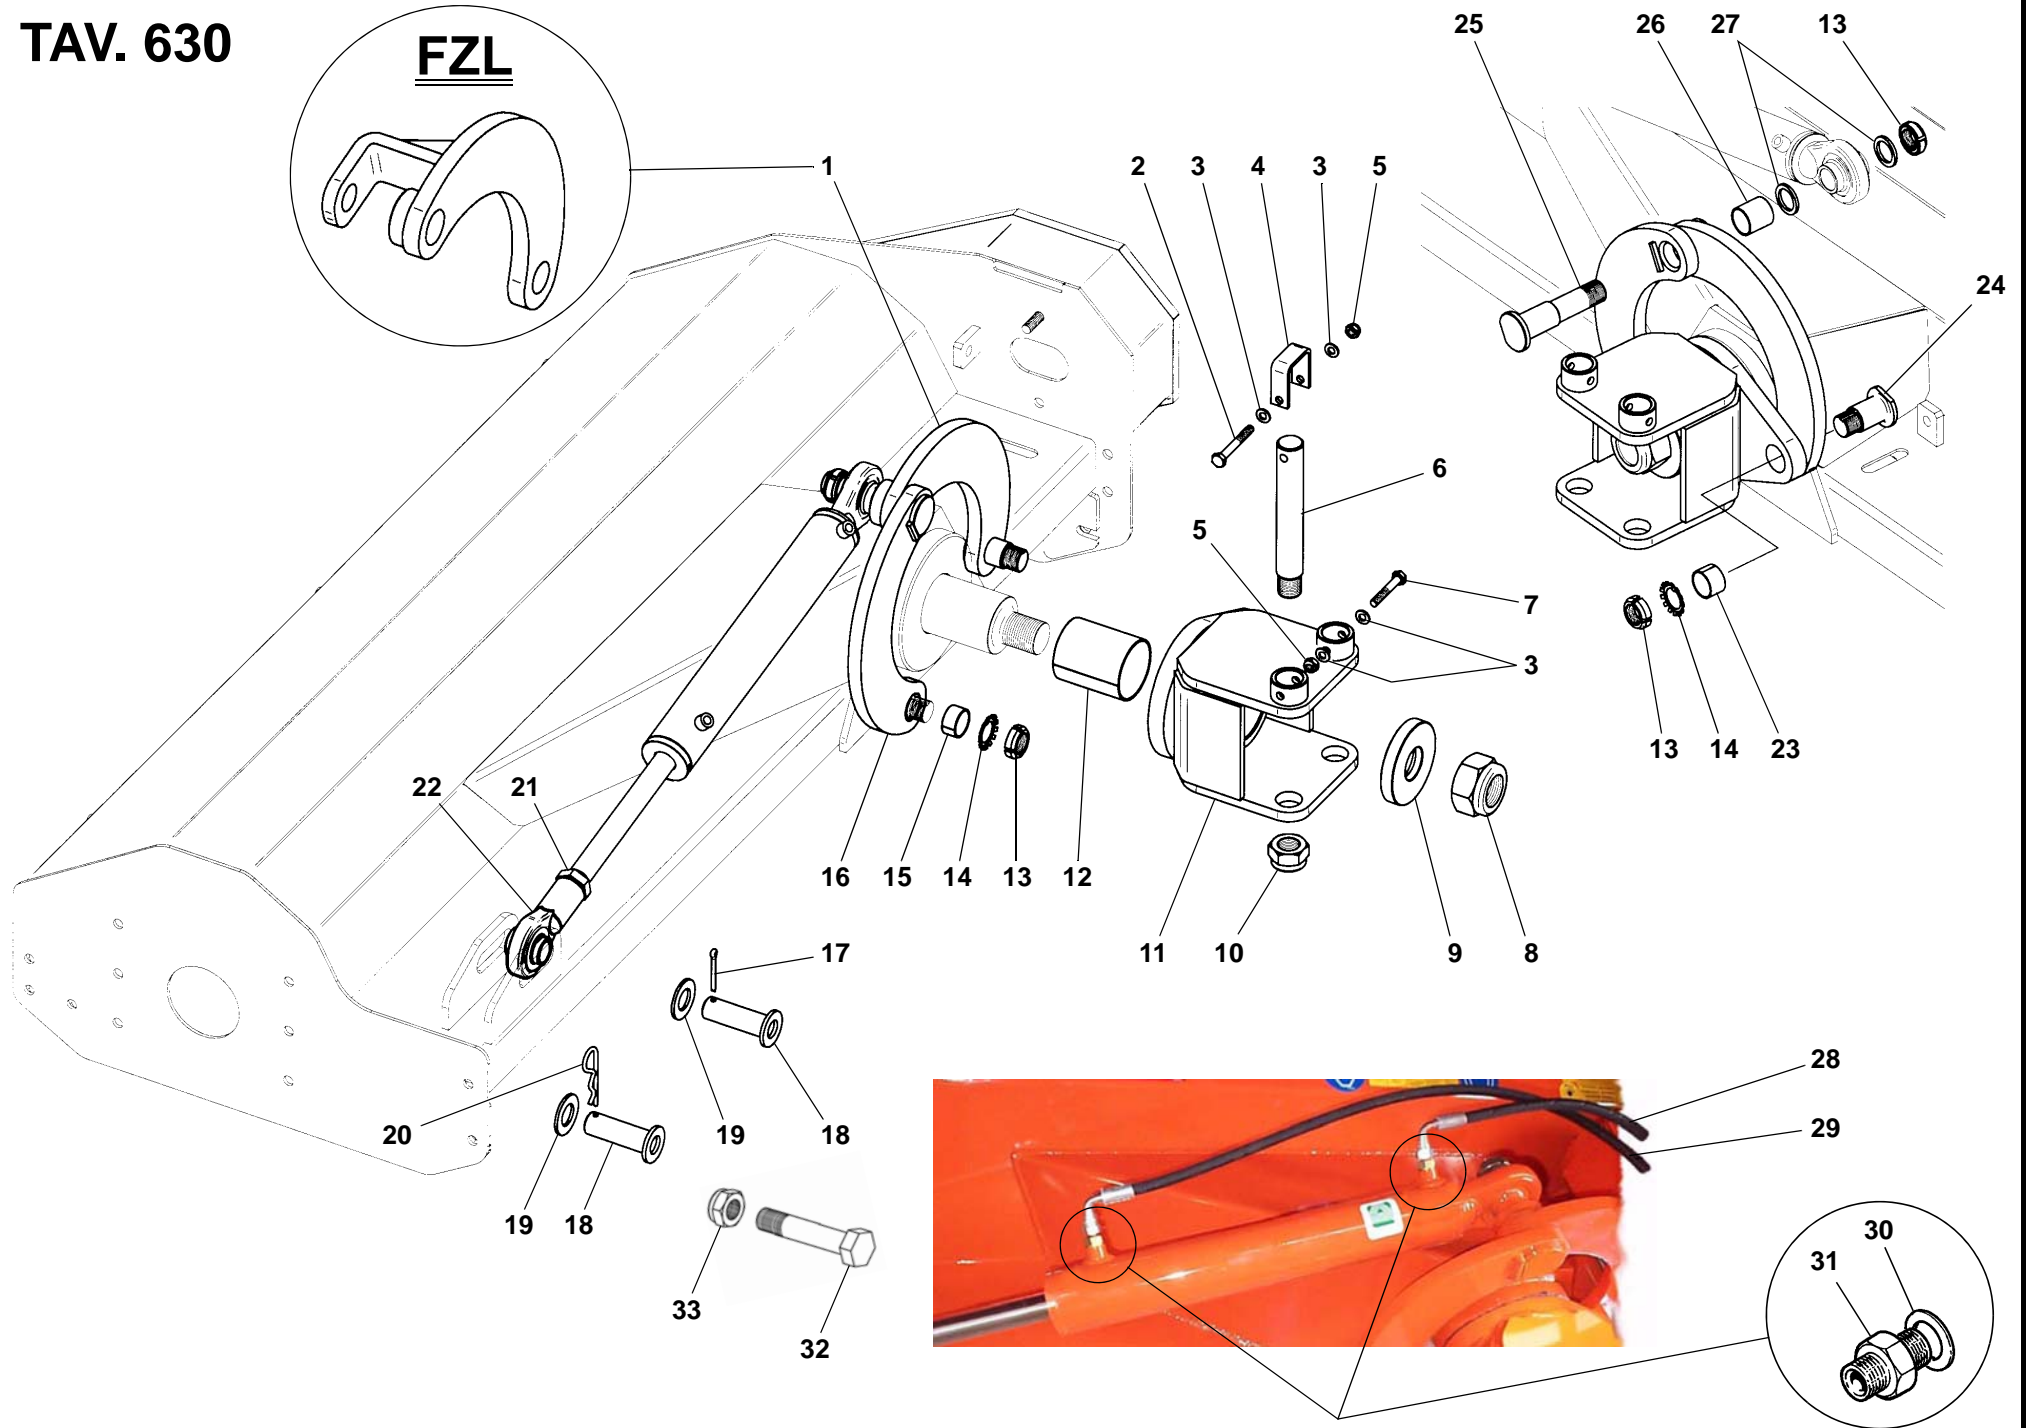

TAV. 630

FZL

TAV. 630

RIF	CODICE	DESCRIZIONE	N.
1	3005063	FL	1
	3009484	FZL - FLA	1
2	1101030	M10x80 UNI5737	1
3	1110000	ø10 UNI6592	4
4	3005259		1
5	1012410	M10 UNI7474	2
6	3005058		2
7	1101024	M10x65 UNI5737	1
8	1022445	M45x3 UNI7474	1
9	3004999		1
10	1022430	M30x2 UNI7474	2
11	3005000	FL	1
	3009227	FZL - FLA	1
	3011146	FOX	1
12	0001484	KU 80x85x100	1
13	1036630	M30x1,5	3
14	1630006		2
15	0001481	KU 35x39x20	1
16	3005064	FL	1
	3009907	FZL - FLA	1
17	1559043	ø6,3x50 UNI1336	1
18	3005066	FL 145/210 — FLA 160/210	1
	3005066	FL 225-250 — FZL 145/250	2
19	1130000	ø30 UNI6592 FL 145/210	1
	1130000	ø30 UNI6592 FLA 160-190	1
	1130000	ø30 UNI6592 FL 225-250	2

RIF	CODICE	DESCRIZIONE	N.
	1130000	ø30 UNI6592 FZL 145/250	2
20	0002116	ø5 FL 225-250	1
	0002116	ø5 FZL 145/250	1
21	1021527	M27x2 UNI5589	1
22	3005164		1
23	0001482	KU 35x39x25 FL	1
	0001483	KU 35x39x40 FZL - FLA	1
24	3004994	FL	1
	3009486	FZL - FLA	1
25	3004995	FL	1
	3009487	FZL - FLA	1
26	0001483	KU 35x39x40	1
27	3007649		2
28	0003881		1
29	0003838		1
30	0002017	1/4"	2
31	3005142	1/4"	2
32	1103046	M30x120 UNI5737 - FOX	2
33	1012430	M30 CONELOX - FOX	2

RIF.	CODICE	DESCRIZIONE	N°