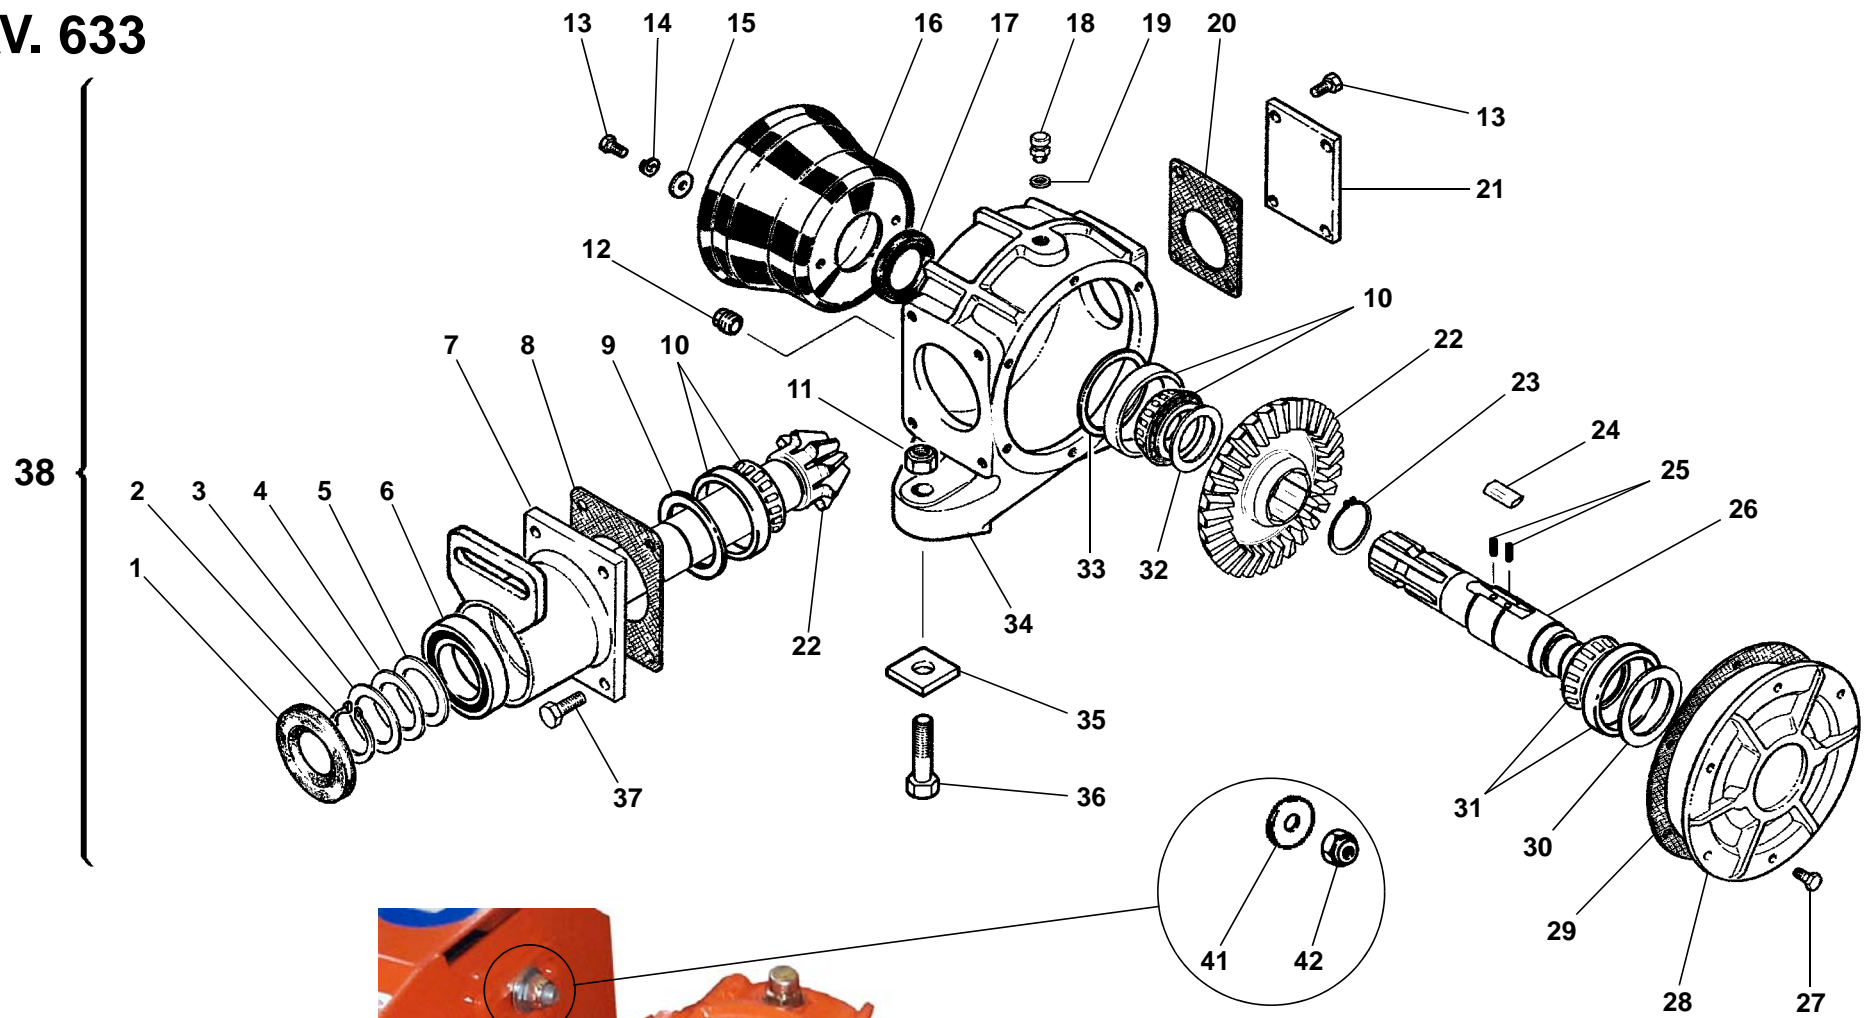

TAV. 632

RIF.	CODICE	DESCRIZIONE	N°
1	3001376	FL-FZL-FOX 145	1
	3000430	FL-FZL-FOX 160	1
	3010323	FOX 175	1
	3000431	FL-FZL-FOX 190	1
	3010302	FL-FOX 210	1
	3000432	FL-FZL-FOX 225	1
	3000433	FL-FZL 250	1
2	3000486		2
3	0001411	6205 2RS	2
4	3000180	45x51,5x1,5	10
5	1111010	M10x30 UNI5739	2
6	1012414	M14 UNI7474	4
8	3001854	Sx	1
	3001853	Dx	1
9	3004905		2
10	1101420	M14x55 UNI5737	4
11	0002654	M10x1	2
12	1310303	ø10 UNI6593	4
13	1012410	M10 UNI7474	2
14	3001479	FL-FZL-FOX 145	1
	3001228	FL-FZL-FOX 160	1
	3010715	FOX 175	1
	3001229	FL-FZL-FOX 190	1
	3010303	FL-FOX 210	1
	3001230	FL-FZL-FOX 225	1
	3002154	FL-FZL 250	1
15	8400001	FL-FZL-FOX 145	1
	8190001	FL-FZL-FOX 160	1

RIF.	CODICE	DESCRIZIONE	N°
	8196001	FOX 175	1
	8200001	FL-FZL-FOX 190	1
	8205001	FL-FOX 210	1
	8210001	FL-FZL-FOX 225	1
	8220001	FL-FZL 250	1
16	1101216	M12x45 UNI5737	4
17	3002527	Dx	1
	3002528	Sx	1
18	0001412	UCFL 206	2
19	3000513		4
20	1112000	ø12 UNI6592	4
21	1212000	ø12 UNI1751	2
22	1012412	M12 UNI7474	4
23	1111208	M12x25 UNI5739	2
24	1312363	ø12 UNI6593	2
25	0002659	M6	2
26	1111010	M10x30 UNI5739	2
27	1310303	ø10 UNI6593	4
28	1012410	M10 UNI7474	2
29	1101420	M14x55 UNI5737	4
30	1214000	ø14 UNI1751	4
31	1012514	M14 UNI5588	4
32	3005455	FL-FZL-FOX 145	1
	3004415	FL-FZL-FOX 160	1
	3011067	FOX 175	1
	3004675	FL-FZL-FOX 190	1
	3011075	FL-FOX 210	1
	3006383	FL-FZL-FOX 225	1

RIF.	CODICE	DESCRIZIONE	N°
	3006384	FL-FZL 250	1
33	3005456	FL-FZL-FOX 145	1
	3001478	FL-FZL-FOX 160	1
	3011069	FOX 175	1
	3001372	FL-FZL-FOX 190	1
	3001230	FL-FOX 210	1
	3001092	FL-FZL-FOX 225	1
	3002563	FL-FZL 250	1
34	8409104	FL-FOX 145	1
	8199302	FL-FZL-FOX 160	1
	8199902	FOX 175	1
	8209102	FL-FZL-FOX 190	1
	8209803	FL-FOX 210	1
	8219103	FL-FZL-FOX 225	1
	8229103	FL-FZL 250	1
35	3004905		2

TAV. 633

FL - FLA - FOX