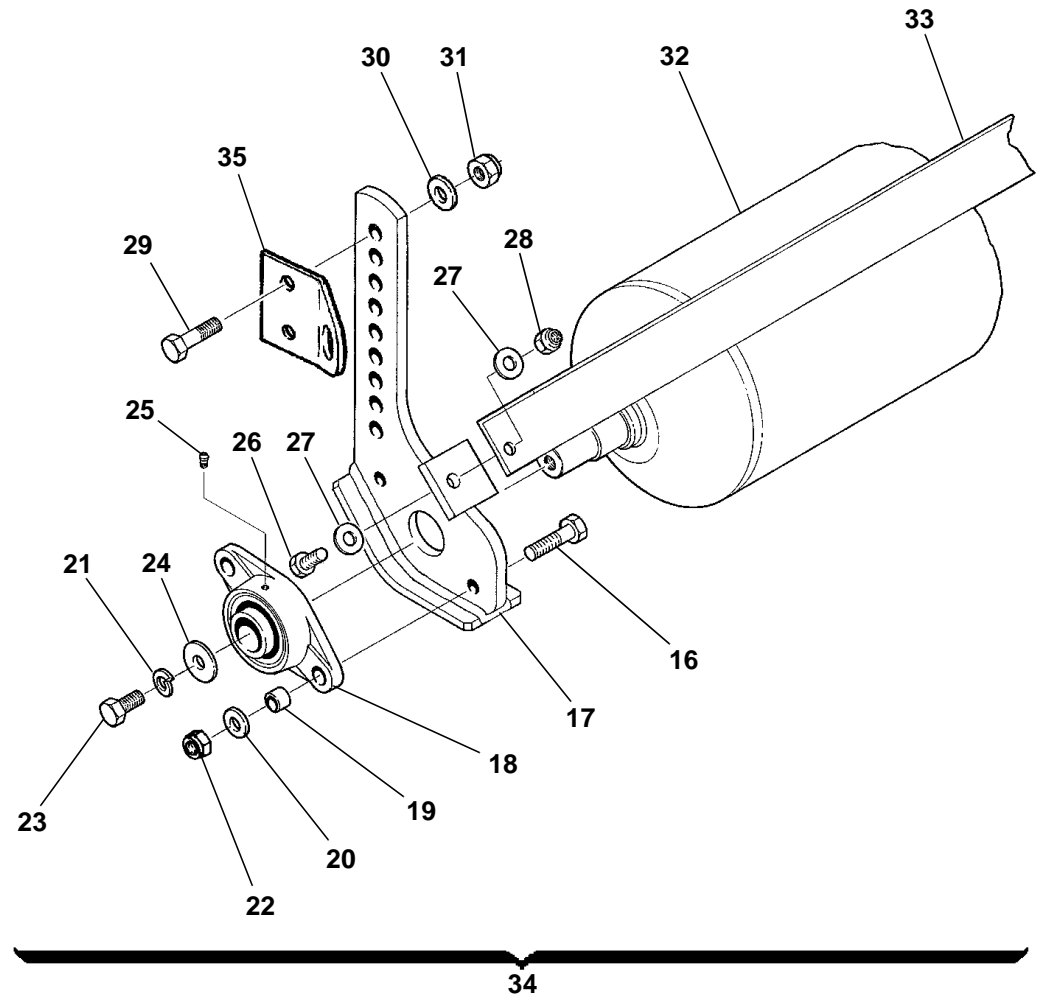

TAV. 632

FL - FZL - FOX

TAV. 632

RIF.	CODICE	DESCRIZIONE	N°
1	3001376	FL-FZL-FOX 145	1
	3000430	FL-FZL-FOX 160	1
	3010323	FOX 175	1
	3000431	FL-FZL-FOX 190	1
	3010302	FL-FOX 210	1
	3000432	FL-FZL-FOX 225	1
	3000433	FL-FZL 250	1
2	3000486		2
3	0001411	6205 2RS	2
4	3000180	45x51,5x1,5	10
5	1111010	M10x30 UNI5739	2
6	1012414	M14 UNI7474	4
8	3001854	Sx	1
	3001853	Dx	1
9	3004905		2
10	1101420	M14x55 UNI5737	4
11	0002654	M10x1	2
12	1310303	ø10 UNI6593	4
13	1012410	M10 UNI7474	2
14	3001479	FL-FZL-FOX 145	1
	3001228	FL-FZL-FOX 160	1
	3010715	FOX 175	1
	3001229	FL-FZL-FOX 190	1
	3010303	FL-FOX 210	1
	3001230	FL-FZL-FOX 225	1
	3002154	FL-FZL 250	1
15	8400001	FL-FZL-FOX 145	1
	8190001	FL-FZL-FOX 160	1

RIF.	CODICE	DESCRIZIONE	N°
	8196001	FOX 175	1
	8200001	FL-FZL-FOX 190	1
	8205001	FL-FOX 210	1
	8210001	FL-FZL-FOX 225	1
	8220001	FL-FZL 250	1
16	1101216	M12x45 UNI5737	4
17	3002527	Dx	1
	3002528	Sx	1
18	0001412	UCFL 206	2
19	3000513		4
20	1112000	ø12 UNI6592	4
21	1212000	ø12 UNI1751	2
22	1012412	M12 UNI7474	4
23	1111208	M12x25 UNI5739	2
24	1312363	ø12 UNI6593	2
25	0002659	M6	2
26	1111010	M10x30 UNI5739	2
27	1310303	ø10 UNI6593	4
28	1012410	M10 UNI7474	2
29	1101420	M14x55 UNI5737	4
30	1214000	ø14 UNI1751	4
31	1012514	M14 UNI5588	4
32	3005455	FL-FZL-FOX 145	1
	3004415	FL-FZL-FOX 160	1
	3011067	FOX 175	1
	3004675	FL-FZL-FOX 190	1
	3011075	FL-FOX 210	1
	3006383	FL-FZL-FOX 225	1

RIF.	CODICE	DESCRIZIONE	N°
	3006384	FL-FZL 250	1
33	3005456	FL-FZL-FOX 145	1
	3001478	FL-FZL-FOX 160	1
	3011069	FOX 175	1
	3001372	FL-FZL-FOX 190	1
	3001230	FL-FOX 210	1
	3001092	FL-FZL-FOX 225	1
	3002563	FL-FZL 250	1
34	8409104	FL-FOX 145	1
	8199302	FL-FZL-FOX 160	1
	8199902	FOX 175	1
	8209102	FL-FZL-FOX 190	1
	8209803	FL-FOX 210	1
	8219103	FL-FZL-FOX 225	1
	8229103	FL-FZL 250	1
35	3004905		2