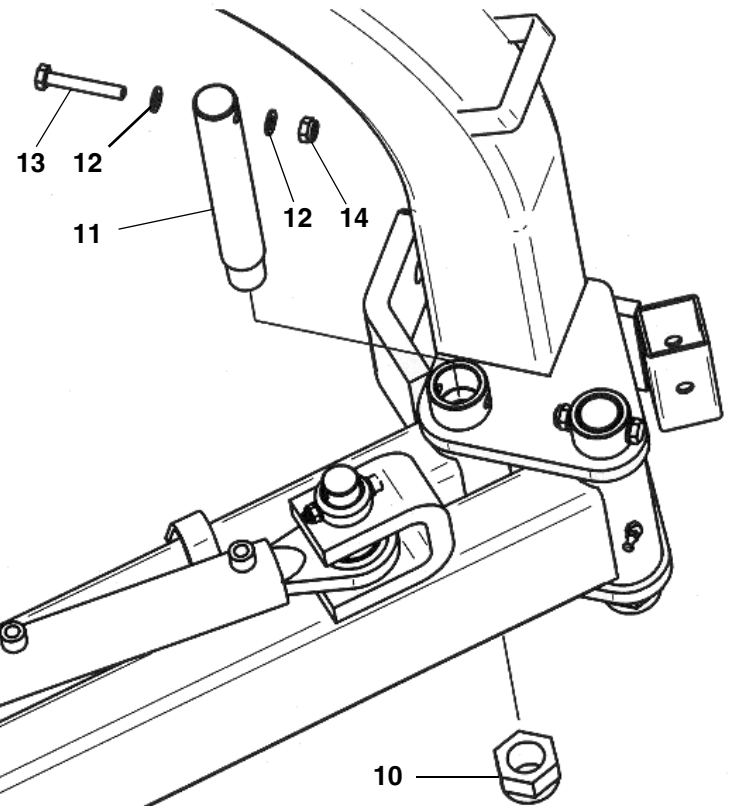

TAV. 629

FZL-FLA

TAV. 629

RIF.	CODICE	DESCRIZIONE	N.
1	3007464	FL	2
	3009229	FZL - FOX - FLA	2
2	1120820	M8x55 UNI5931	2
3	1108000	ø8 UNI6592	4
4	3007538		2
5	3005164		1
6	1021527	M27x2 UNI5589	1
8	0004054		1
9	0003840		1
10	1022430	M30x2 UNI7474	2
11	3005058		2
12	1110000	ø10 UNI6592	4
13	1101024	M10x65 UNI5737	2
14	1012410	M10 UNI7474	2
15	1012408	M8 UNI7474	2
17	0002653	M10x1x45°	2
18	0001476	KU 35x39x50	8
19	3007140	1/4"	2
20	0002025	1/4"	8
21	0002406		1
22	0005602		1
23	0002413		2
24	0002302	1/4"	4
25	0004130		1
26	0002121		1
27	3008898		1

RIF.	CODICE	DESCRIZIONE	N.
28	1111208	M12x25 UNI5739	2
29	1212000	ø12 UNI1751	2
30	1112000	ø12 UNI6592	2

RIF.	CODICE	DESCRIZIONE	N.