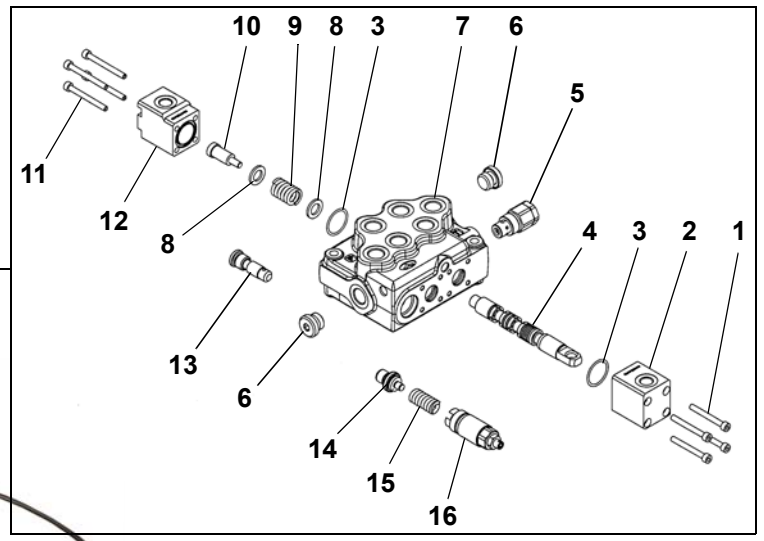

TAV. 1229/1

32

17

43 42 41 40 39 38 39

49

60