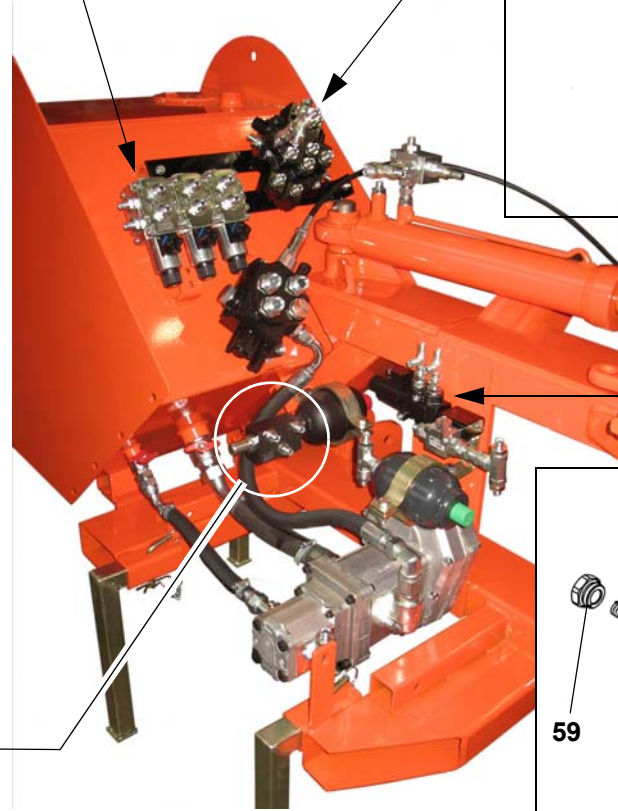

TAV. 1229/1

32

17

43 42 41 40 39 38 39

49

60