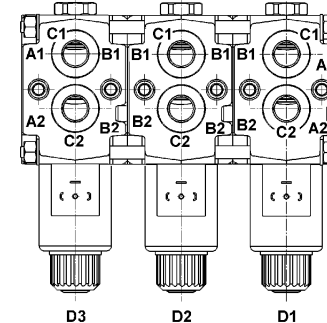

Para pedir correctamente las partes de requesto se tiene que especificar:

- 1) Modelo de la máquina,
- 2) Número de catálogo,
- 3) Código de la parte de requesto,
- 4) Cantidad pedida.

TAV. 1229

RIF.	CODICE	DESCRIZIONE	N.
1	3005823	GOLDEN ZP	1
	3008488	GOLDEN ZP "HP"	1
2	0002380	3/8"	2
3	0002374	1"1/4-1"	1
4	0002023	1"1/4	1
5	0002301	3/8"-3/8"	3
6	0002020	3/8"	8
7	0004129		1
8	2000203		1
9	2000352	FIS 150/6	1
10	0002682	1"	1
11	0002664	3/4"	2
12	0002026	3/4" GOLDEN ZP	5
	0002026	3/4" GOLDEN ZP "HP"	7
13	0002306	3/4" GOLDEN ZP	3
	0002306	3/4" GOLDEN ZP "HP"	1
14	0002990		1
15	1111016	M10x45 UNI5739	2
16	1110000	ø10 UNI6592	4
17	1012410	M10 UNI7474	2
18	3005655		1
19	3005646		1
20	0004100		1
21	0002394	3/8"	1
22	0002020	3/8"	3
23	0002380	3/8"	1

RIF.	CODICE	DESCRIZIONE	N.
1	1120516	M5x45 UNI5931	4
2	0009065		2
3	0001798		4
4	0009067		2
5	0009072		1
6	0009071	3/8"	2
7	0009096		1
8	0009063		4
9	0009069		2
10	0009070		2
11	1120518	M5x50 UNI5931	4
12	0009064		2
13	0009073		1
14	0009074		1
15	0009068		1
16	0009075		1
17	0004189		1
18	0009041		3
19	0001794		3
20	0001795		3
21	0009038		3
22	0001796		3
23	0009039		3
24	0001797		4
25	1108000	ø8 UNI6592	8
26	0009107		4

RIF.	CODICE	DESCRIZIONE	N.

TAV. 1244

TAV. 1244

RIF.	CODICE	DESCRIZIONE	N.
1	3005548		1
2	0001805	35x72x10	2
3	3000648		2
4	0001521	21306	2
5	3000181	61x71,5x1,5	2
6	3000640		2
7	3005628	Dx	1
	3005629	Sx	1
8	0002654	M10x1	2
9	1111410	M14x30 UNI5739	3
10	1012414	M14 UNI7474	4
11	1181410	M14x30 UNI5933	1
12	8815007		1

RIF.	CODICE	DESCRIZIONE	N.
------	--------	-------------	----

RIF.	CODICE	DESCRIZIONE	N.
------	--------	-------------	----

TAV. 1246

AVN020+HV035

SWM400

SD5/2

DFE100/10

D3 (Blue button) D2 (Red button) D1 (Green button)