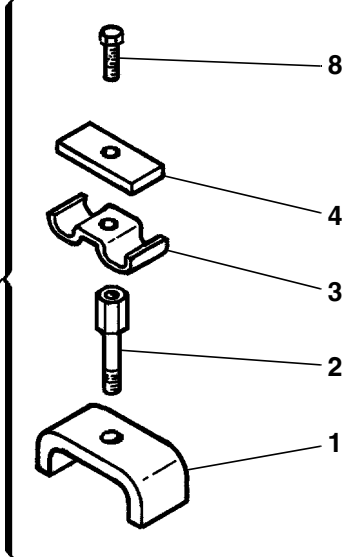

TAV. 1234

TAV. 1234

RIF.	CODICE	DESCRIZIONE	N.
1	3005662	GOLDEN 600 ZP	6
	3005662	GOLDEN 700 ZP	8
	3009527	GOLDEN 600 ZP "HP"	6
	3009527	GOLDEN 700 ZP "HP"	8
2	3005702	GOLDEN 600 ZP	5
	3005702	GOLDEN 700 ZP	7
	3009563	GOLDEN 600 ZP "HP"	5
	3009563	GOLDEN 700 ZP "HP"	7
3	3005699	GOLDEN 600 ZP	5
	3005699	GOLDEN 700 ZP	7
4	3005701	GOLDEN 600 ZP	5
	3005701	GOLDEN 700 ZP	7
5	3005698		1
6	1101216	M12x45 UNI5737	2
7	1120810	M8x30 UNI5931	1
8	1110808	M8x25 UNI5739 GOLDEN 600 ZP	4
	1110808	M8x25 UNI5739 GOLDEN 700 ZP	6
9	0003868		---
10	1101016	M10x45 UNI5737	1
11	3011739		1
12	1012412	M12 UNI7474	2
13	1012410	M10 UNI7474	1
14	3011749	GOLDEN ZP	1
	3011750	GOLDEN ZP "HP"	1

RIF.	CODICE	DESCRIZIONE	N.

RIF.	CODICE	DESCRIZIONE	N.