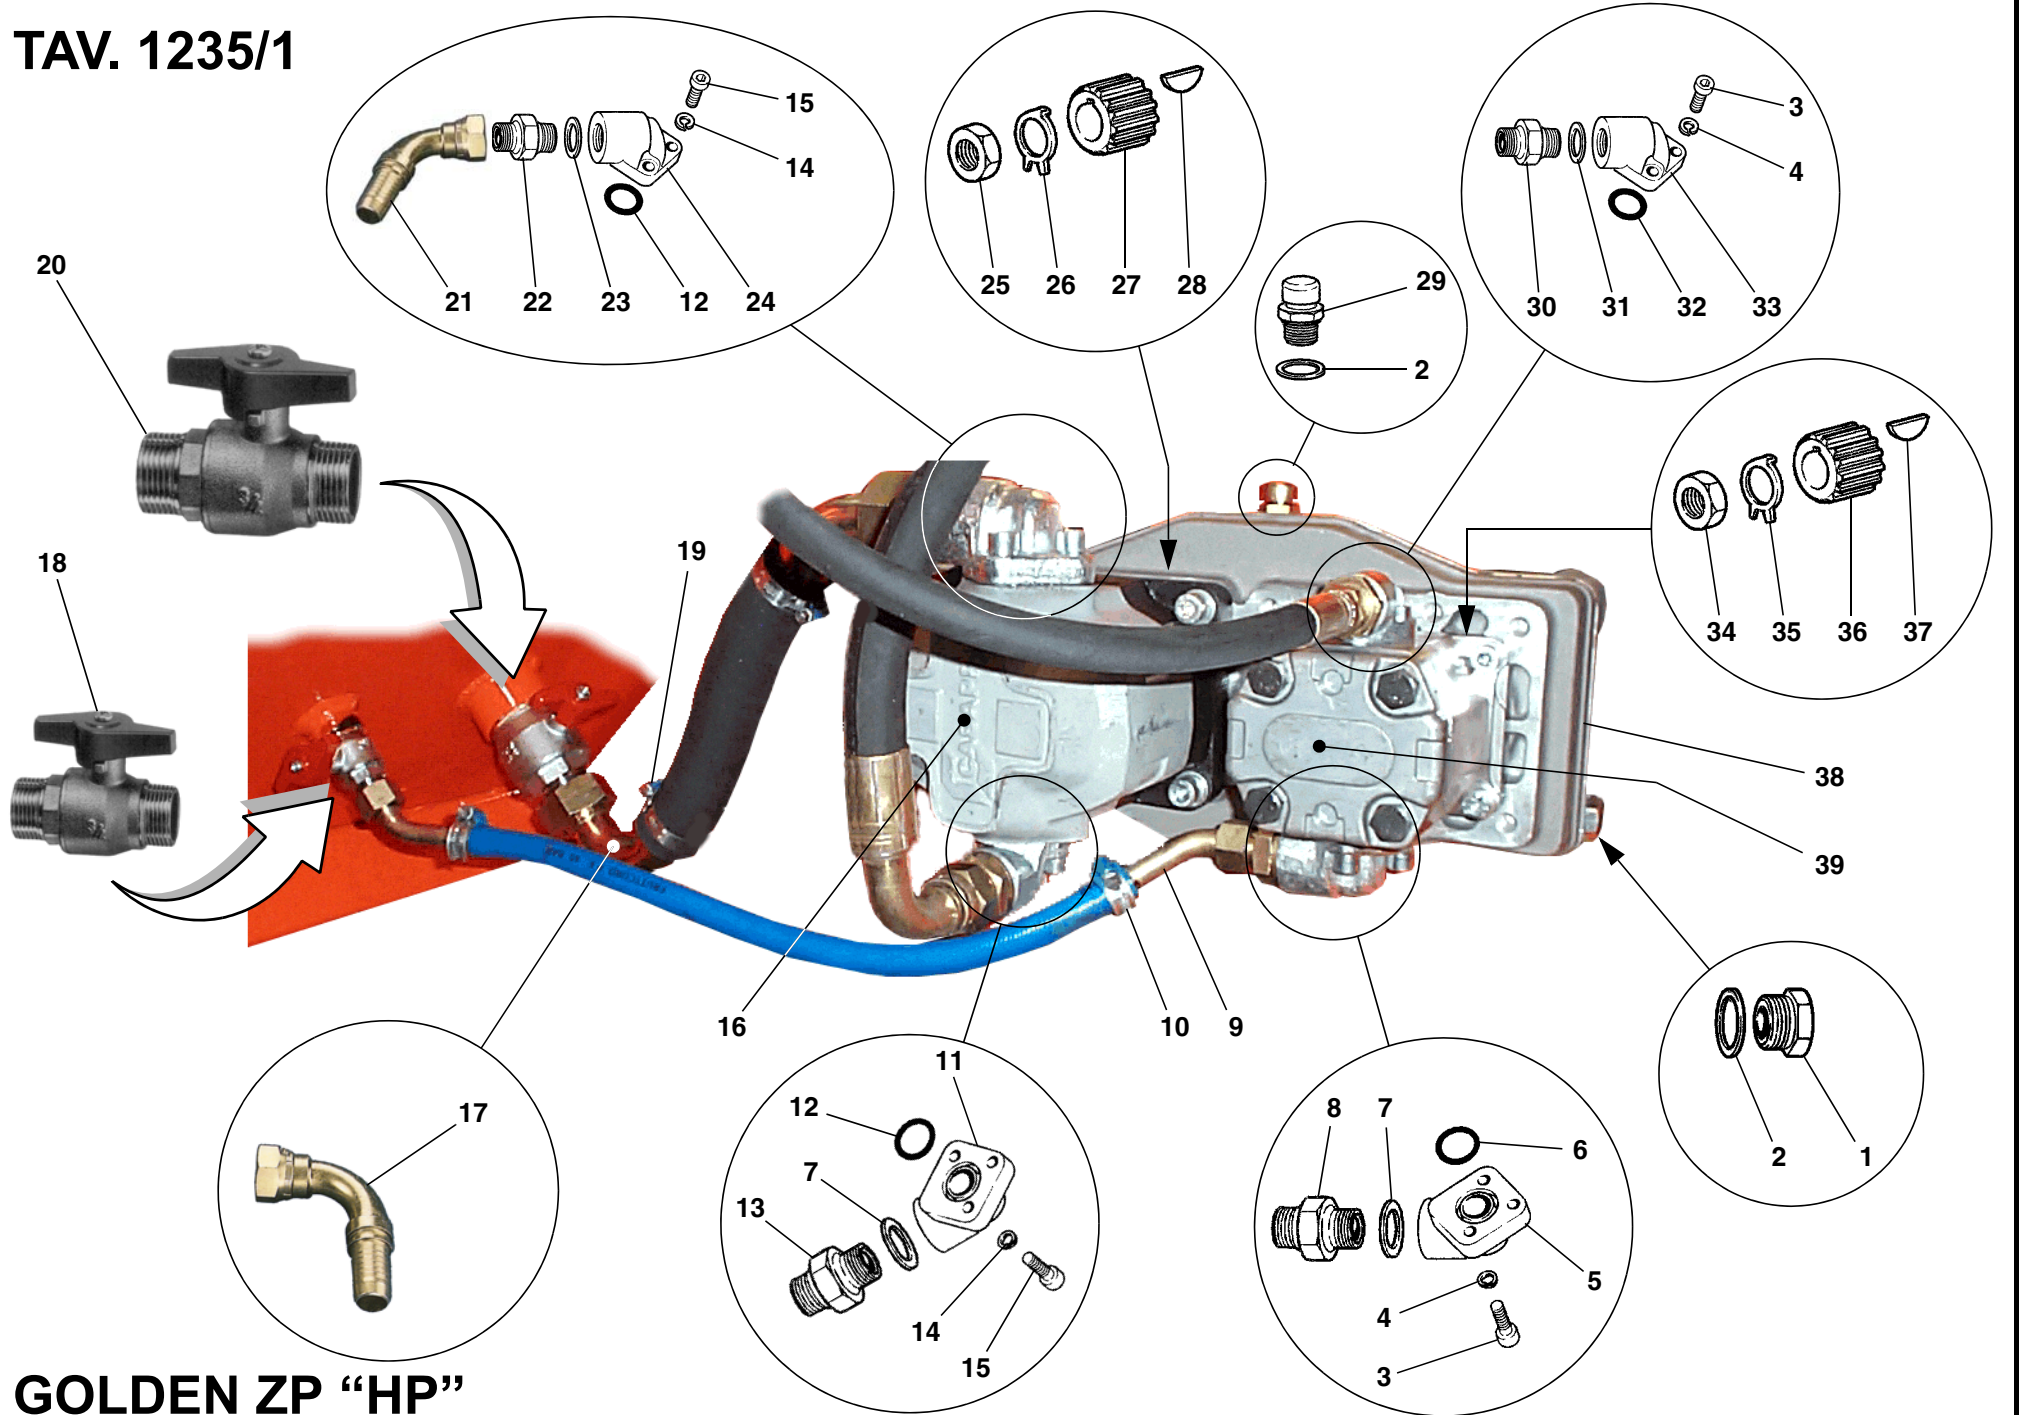

TAV. 1235/1

GOLDEN ZP "HP"

TAV. 1235/1

RIF.	CODICE	DESCRIZIONE	N.
1	0004430	3/8"	1
2	0002009	3/8"	3
3	1120810	M8x30 UNI5931	6
4	1208000	ø8 UNI1751	6
5	0002309	3/4"x40	1
6	0001701	OR 132	1
7	0002026	3/4"	2
8	0002310	3/4"-1/2"	1
9	0002391	1/2"x45°	2
10	0002112	15x24x12	2
11	0002402	3/4"x51	1
12	0001765	OR 4118	2
13	0002306	3/4"	1
14	1210000	ø10 UNI1751	6
15	1121014	M10x40 UNI5931	6
16	0004149		1
17	0002419	1"1/4x90°	1
18	0002975	1/2"	1
19	0002108	38x50x12	2
20	0004131	1"1/4	1
21	0002417	1"1/4x45°	1
22	0002374	1"1/4-1"	1
23	0002027	1"	1
24	0002321	1"x51	1
25	1021514	M14x1,5 UNI5589	1
26	0002986		1

RIF.	CODICE	DESCRIZIONE	N.
27	2000562		1
28	1551007	4x7,5 UNI6606	1
29	0002655	3/8"	1
30	0002304	1/2"-3/8"	1
31	0002021	1/2"	1
32	0001700	OR 3062	1
33	0002308	1/2"x30	1
34	1021512	M12x1,5 UNI5789	1
35	0003536		1
36	0004154		1
37	1551006	4x6,5 UNI6606	1
38	0004153		1
39	0004155		1

RIF.	CODICE	DESCRIZIONE	N.