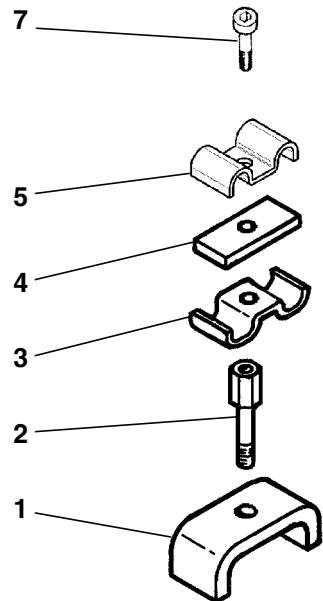

TAV. 1234

TAV. 1234

RIF.	CODICE	DESCRIZIONE	N.
1	3005662	GOLDEN 600 ZP	6
	3005662	GOLDEN 700 ZP	8
	3009527	GOLDEN 600 ZP "HP"	6
	3009527	GOLDEN 700 ZP "HP"	8
2	3005702	GOLDEN 600 ZP	5
	3005702	GOLDEN 700 ZP	7
	3009563	GOLDEN 600 ZP "HP"	5
	3009563	GOLDEN 700 ZP "HP"	7
3	3005699	GOLDEN 600 ZP	5
	3005699	GOLDEN 700 ZP	7
4	3005701	GOLDEN 600 ZP	5
	3005701	GOLDEN 700 ZP	7
5	3005698		1
6	1101216	M12x45 UNI5737	2
7	1120810	M8x30 UNI5931	1
8	1110808	M8x25 UNI5739 GOLDEN 600 ZP	4
	1110808	M8x25 UNI5739 GOLDEN 700 ZP	6
9	0003868		---
10	1101016	M10x45 UNI5737	1
11	3011739		1
12	1012412	M12 UNI7474	2
13	1012410	M10 UNI7474	1
14	3011749	GOLDEN ZP	1
	3011750	GOLDEN ZP "HP"	1

RIF.	CODICE	DESCRIZIONE	N.

RIF.	CODICE	DESCRIZIONE	N.