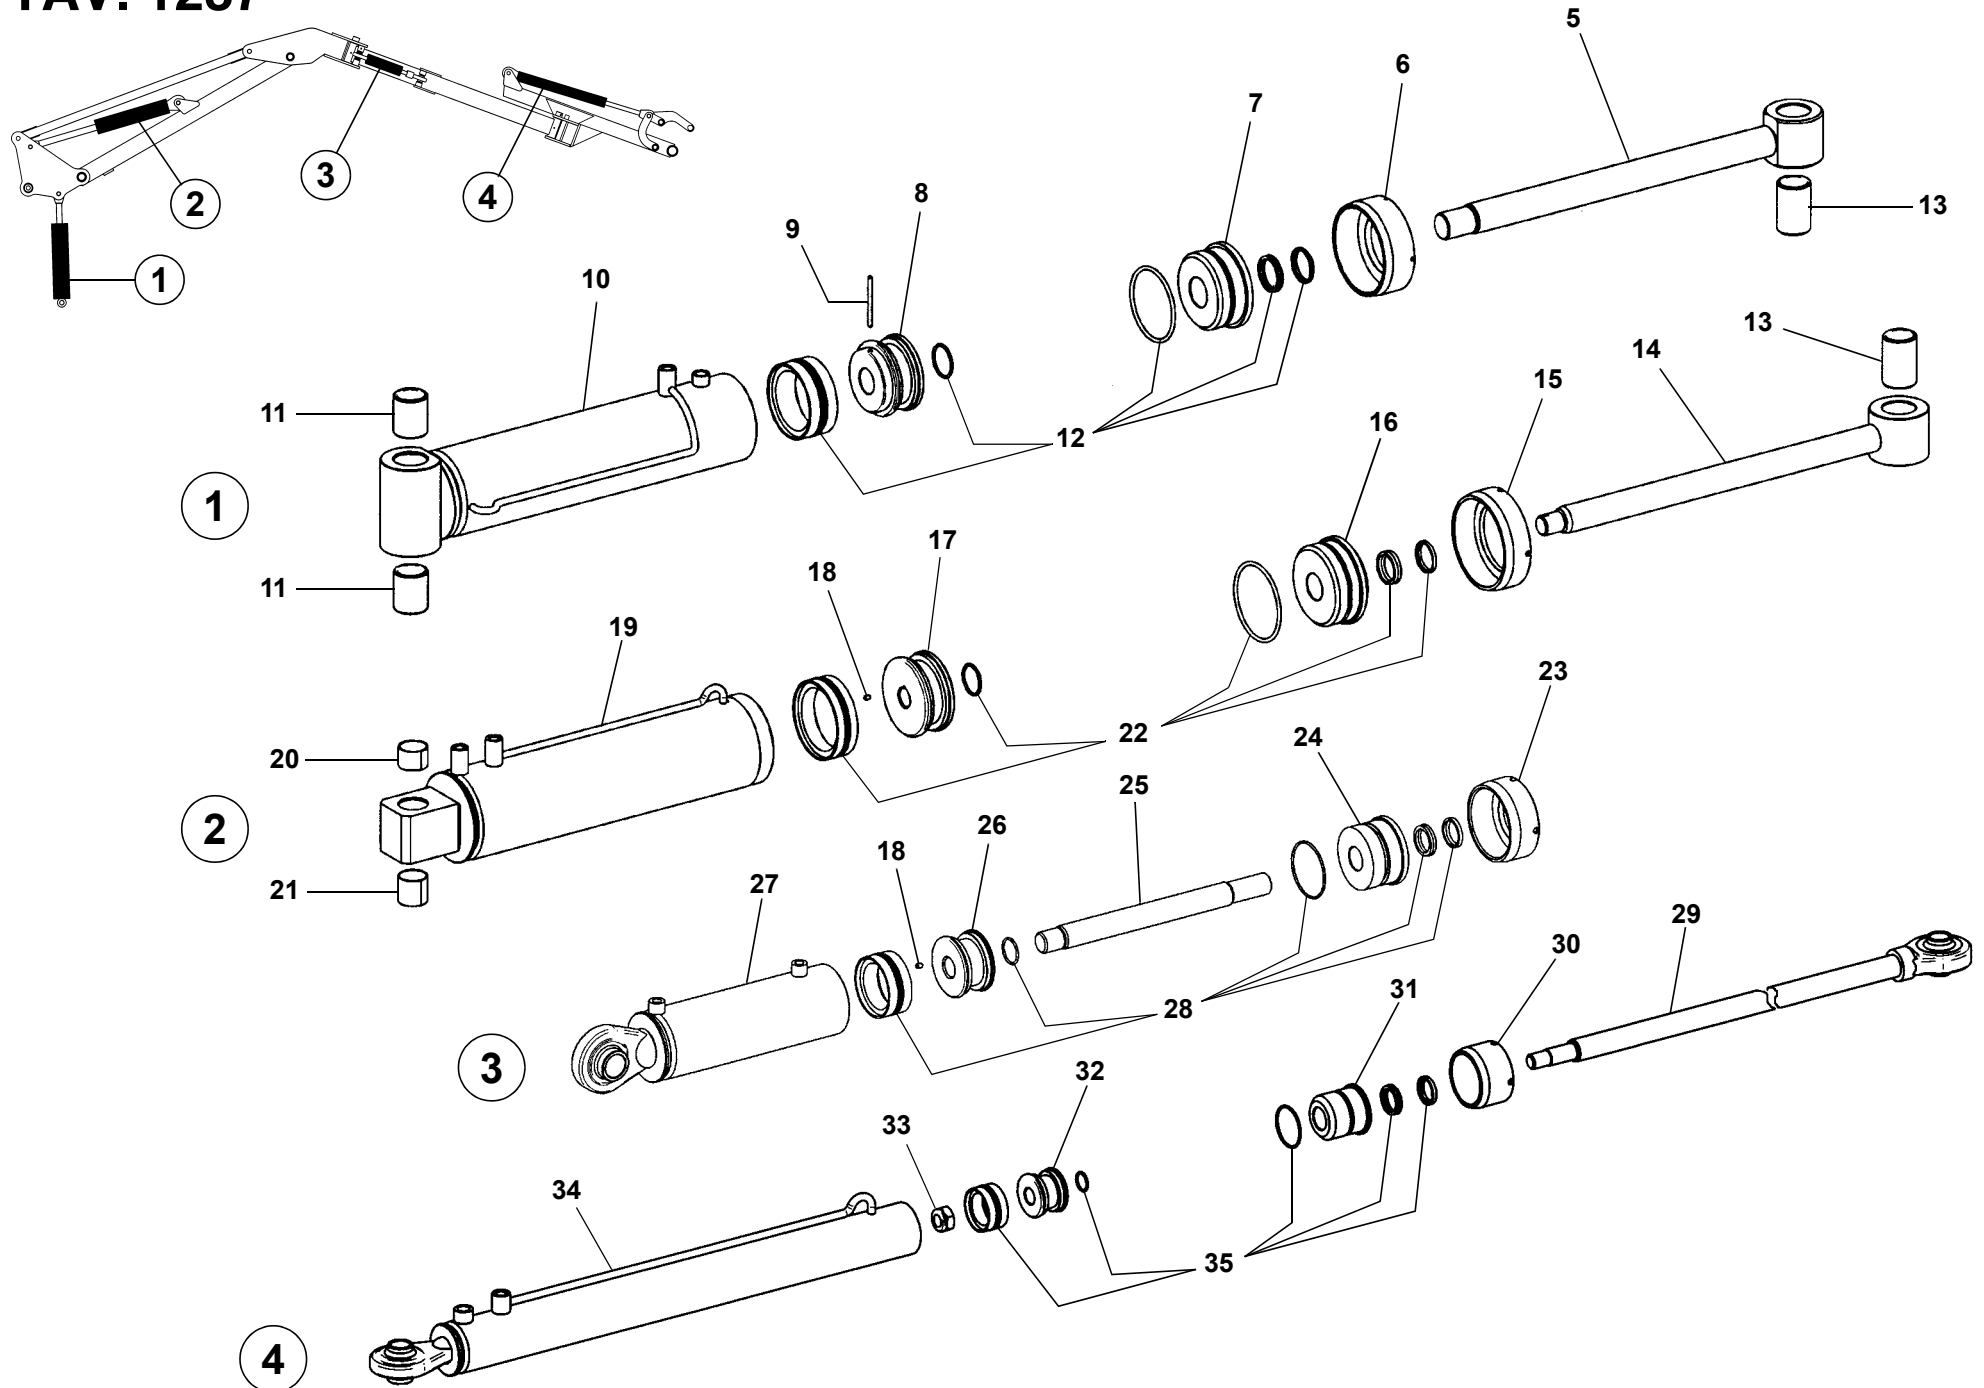

TAV. 1237

TAV. 1237

RIF.	CODICE	DESCRIZIONE	N.
1	3011058		1
2	3011872		1
3	3007911		1
4	3006509		1
5	3011060		1
6	3011061		1
7	3011062		1
8	3011063		1
9	1606080	∅6x80 UNI6873	1
10	3011059		1
11	0001535	40x50x60	2
12	0001923		1
13	0001534	40x50x75	2
14	3011874		1
15	3011877		1
16	3011876		1
17	3011875		1
18	1130601	M6x8 UNI5929-67	2
19	3011873		1
20	0001593	KU 40x44x30	1
21	0001464	KU 40x44x40	1
22	0001929		1
23	3007567		1
24	3008344		1
25	3008345		1
26	3008346		1

RIF.	CODICE	DESCRIZIONE	N.
27	3008347		1
28	0001909		1
29	3006855		1
30	3006895		1
31	3006856		1
32	3006857		1
33	10224201	M20x1,5 UNI7473 8G	1
34	3006858		1
35	0001895		1

RIF.	CODICE	DESCRIZIONE	N.