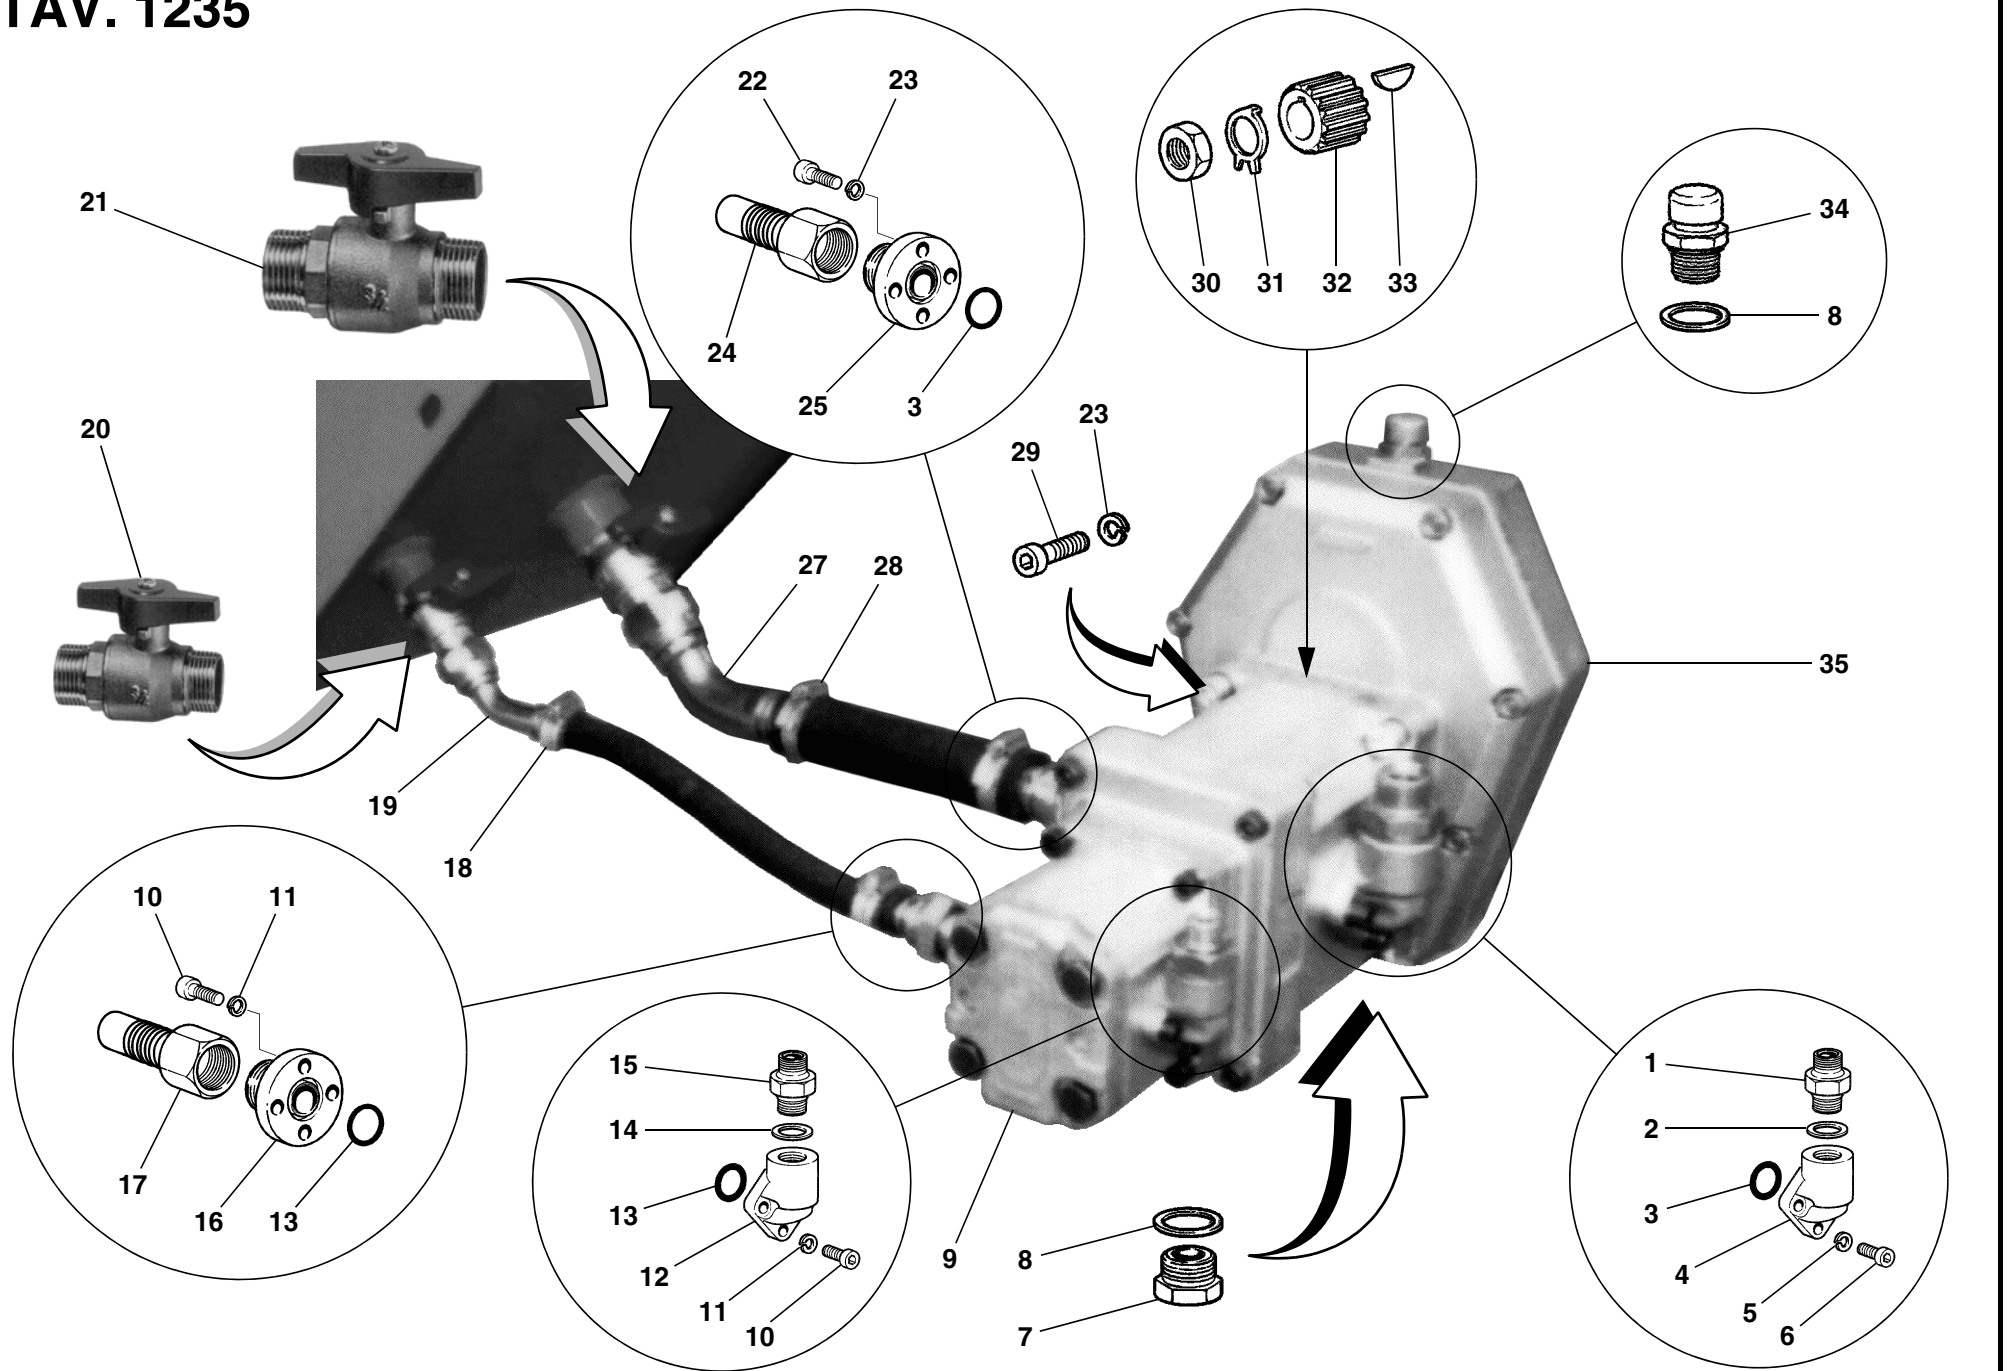

TAV. 1234

RIF.	CODICE	DESCRIZIONE	N.
1	3005662	GOLDEN 600 ZP	6
	3005662	GOLDEN 700 ZP	8
	3009527	GOLDEN 600 ZP "HP"	6
	3009527	GOLDEN 700 ZP "HP"	8
2	3005702	GOLDEN 600 ZP	5
	3005702	GOLDEN 700 ZP	7
	3009563	GOLDEN 600 ZP "HP"	5
	3009563	GOLDEN 700 ZP "HP"	7
3	3005699	GOLDEN 600 ZP	5
	3005699	GOLDEN 700 ZP	7
4	3005701	GOLDEN 600 ZP	5
	3005701	GOLDEN 700 ZP	7
5	3005698		1
6	1101216	M12x45 UNI5737	2
7	1120810	M8x30 UNI5931	1
8	1110808	M8x25 UNI5739 GOLDEN 600 ZP	4
	1110808	M8x25 UNI5739 GOLDEN 700 ZP	6
9	0003868		---
10	1101016	M10x45 UNI5737	1
11	3011739		1
12	1012412	M12 UNI7474	2
13	1012410	M10 UNI7474	1
14	3011749	GOLDEN ZP	1
	3011750	GOLDEN ZP "HP"	1

RIF.	CODICE	DESCRIZIONE	N.

RIF.	CODICE	DESCRIZIONE	N.

TAV. 1235