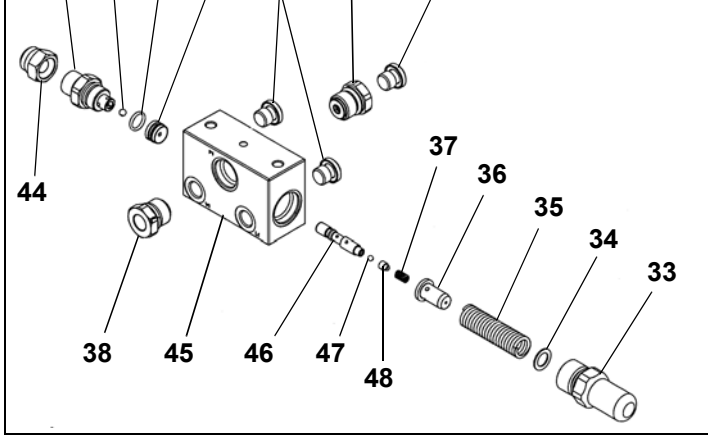

Para pedir correctamente las partes de requesto se tiene que especificar:

- 1) Modelo de la máquina,
- 2) Número de catálogo,
- 3) Código de la parte de requesto,
- 4) Cantidad pedida.

TAV. 1229

RIF.	CODICE	DESCRIZIONE	N.
1	3005823	GOLDEN ZP	1
	3008488	GOLDEN ZP "HP"	1
2	0002380	3/8"	2
3	0002374	1"1/4-1"	1
4	0002023	1"1/4	1
5	0002301	3/8"-3/8"	3
6	0002020	3/8"	8
7	0004129		1
8	2000203		1
9	2000352	FIS 150/6	1
10	0002682	1"	1
11	0002664	3/4"	2
12	0002026	3/4" GOLDEN ZP	5
	0002026	3/4" GOLDEN ZP "HP"	7
13	0002306	3/4" GOLDEN ZP	3
	0002306	3/4" GOLDEN ZP "HP"	1
14	0002990		1
15	1111016	M10x45 UNI5739	2
16	1110000	ø10 UNI6592	4
17	1012410	M10 UNI7474	2
18	3005655		1
19	3005646		1
20	0004100		1
21	0002394	3/8"	1
22	0002020	3/8"	3
23	0002380	3/8"	1

RIF.	CODICE	DESCRIZIONE	N.

TAV. 1229/1

32

17

43 42 41 40 39 38 39

49

60

TAV. 1229/1