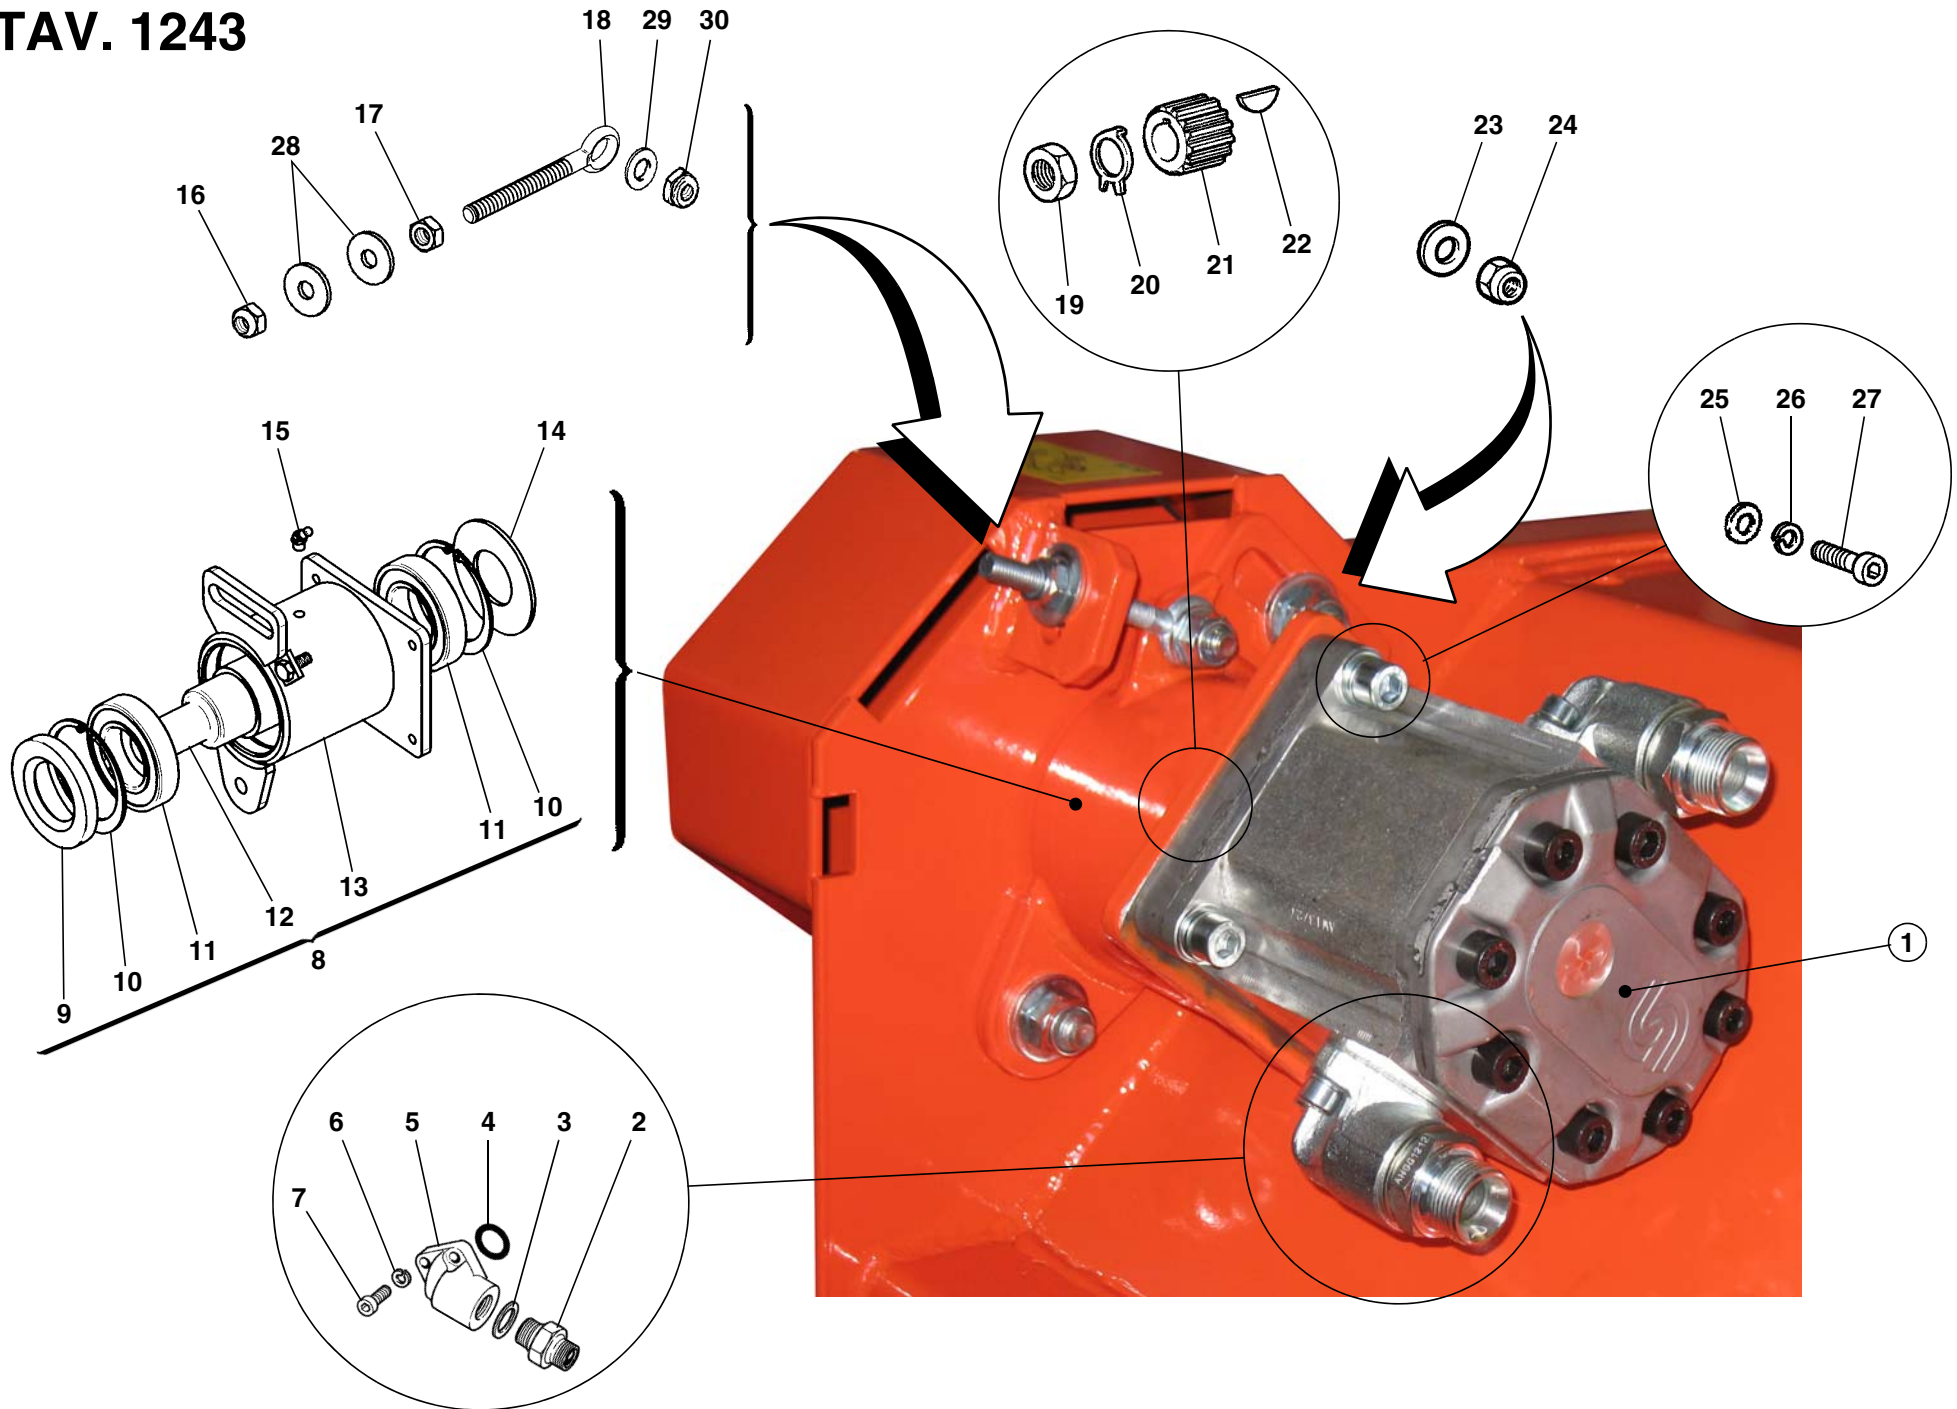

TAV. 1243

TAV. 1243

RIF.	CODICE	DESCRIZIONE	N.
1	0002916	T125 R	1
	0003531	T125 RS	1
	0004179	T125 R - T125 RS "HP"	1
2	0002306	3/4" GOLDEN ZP	2
	0002326	1" GOLDEN ZP "HP"	2
3	0002026	3/4" GOLDEN ZP	2
	0002027	1" GOLDEN ZP "HP"	2
4	0001765	OR 4118	2
5	0002402	3/4"x51 GOLDEN ZP	2
	0002321	1"x51 GOLDEN ZP "HP"	2
6	1210000	ø 10 UNI1751	6
7	1121010	M10x30 UNI5931	6
8	3012778		1
9	0001831	55x100x13	1
10	1020100	Seeger I 100 UNI7437	2
11	0001488	6211-2RS	2
12	3007773		1
13	3012676		1
14	3004762		1
15	0002653	M10x1x45°	1
16	1012410	M10 UNI7474	1
17	1012510	M10 UNI5588	1
18	0007447		1
19	1021514	M14x1,5 UNI5589	1
20	0002986		1
21	0002917		1

RIF.	CODICE	DESCRIZIONE	N.
22	1551007	4x7,5x18,57 UNI6606	1
23	3001118	14,5x35x5	2
24	1012414	M14 UNI7474	2
25	1110000	ø10 UNI6592	4
26	1210000	ø10 UNI1751	4
27	1121014	M10x40 UNI5931	4
28	1310303	10x30x3 UNI6593	2
29	1112000	ø12 UNI6592	1
30	1012412	M12 UNI7474	1

RIF.	CODICE	DESCRIZIONE	N.