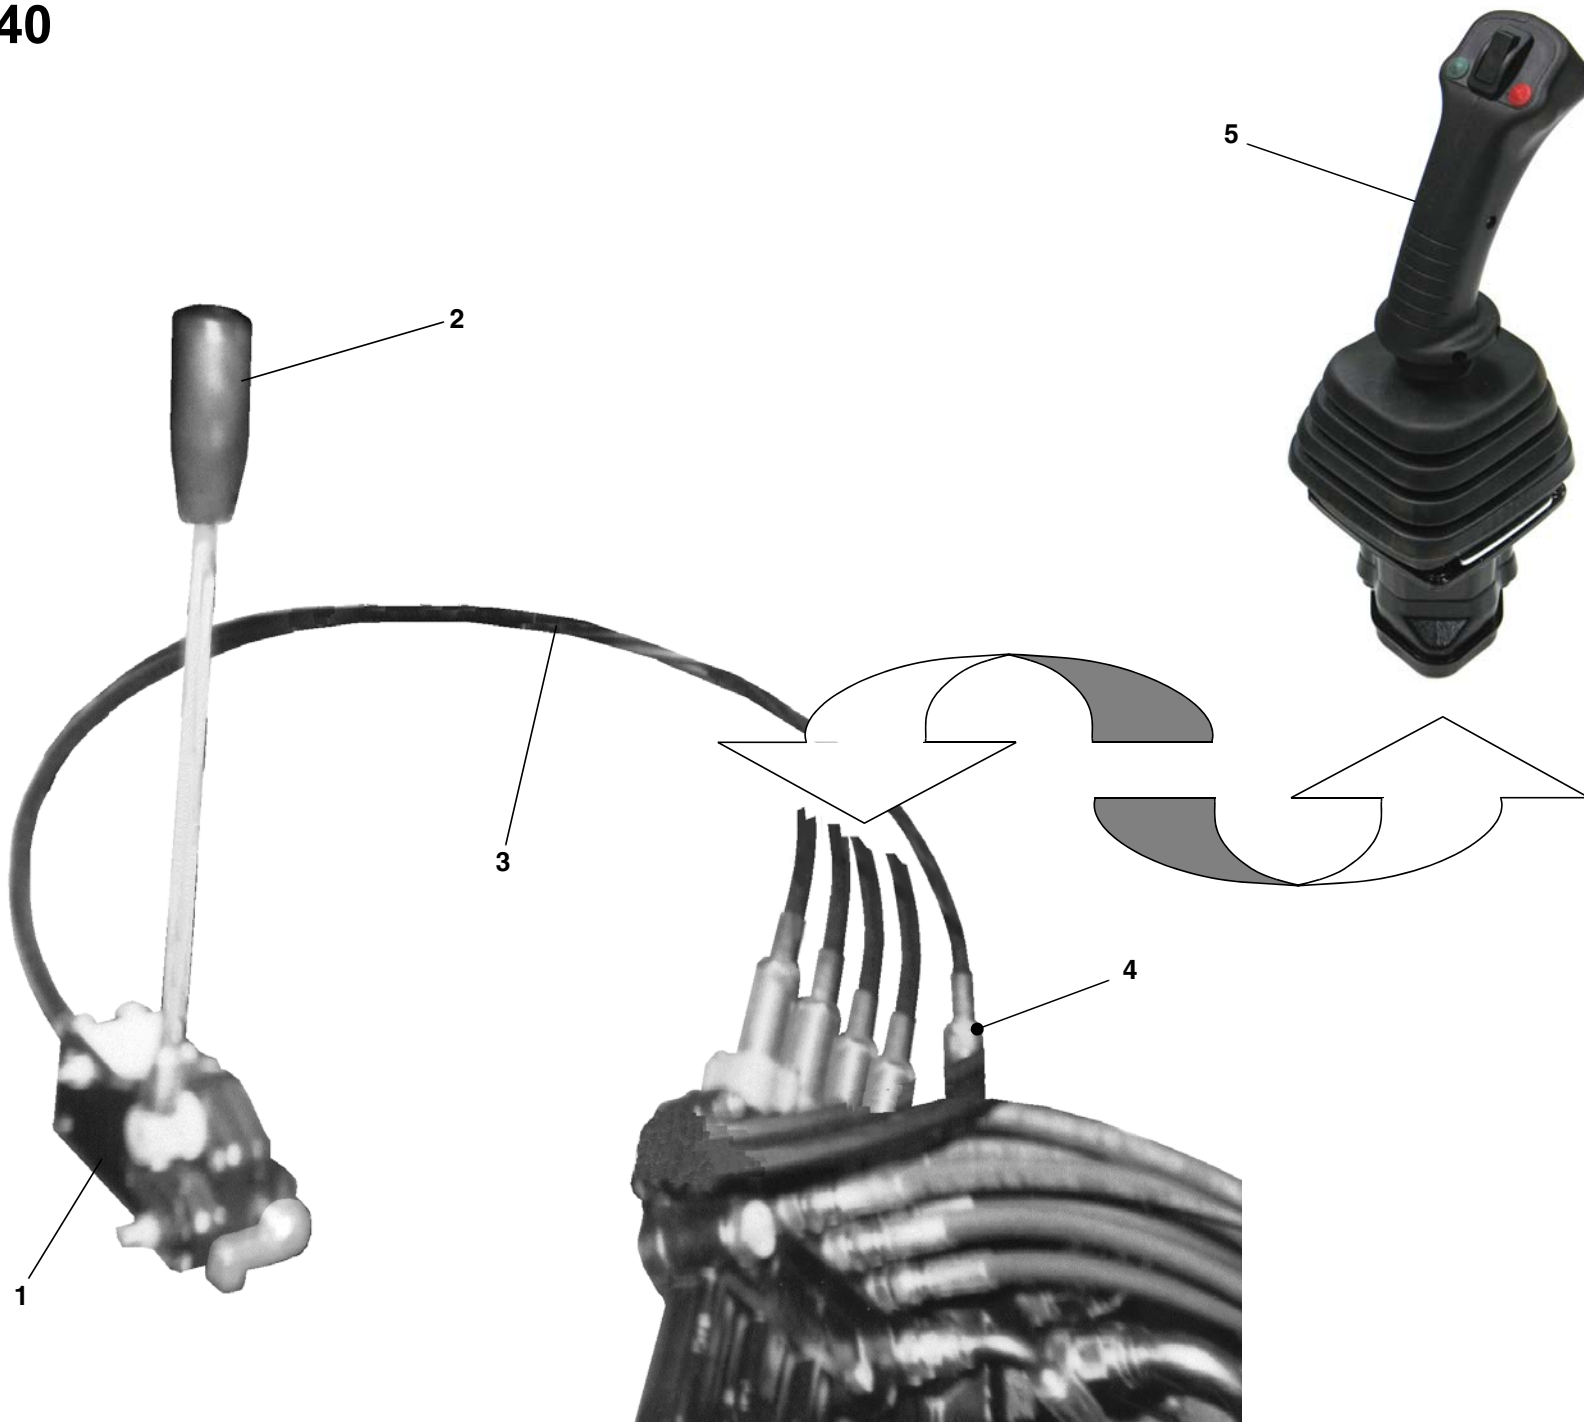

TAV. 1240

TAV. 1240

RIF.	CODICE	DESCRIZIONE	N.
1	0002991		1
2	0002987		1
3	0002988		1
4	0002958		1
5	0009033		1

RIF.	CODICE	DESCRIZIONE	N.

RIF.	CODICE	DESCRIZIONE	N.