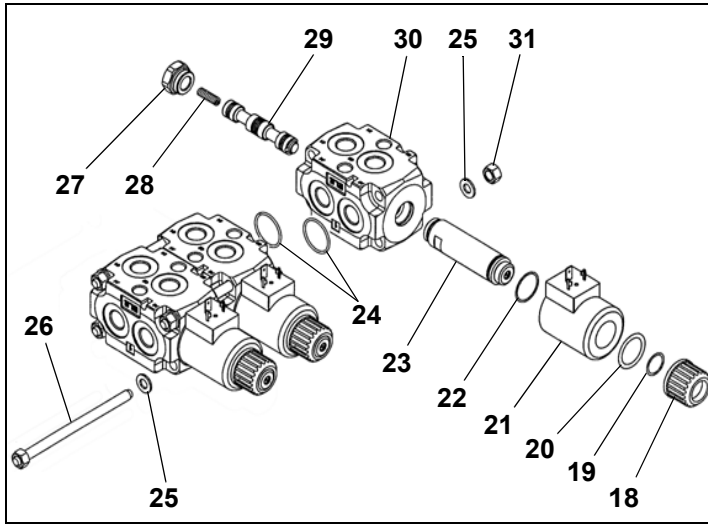

TAV. 1229/1

32