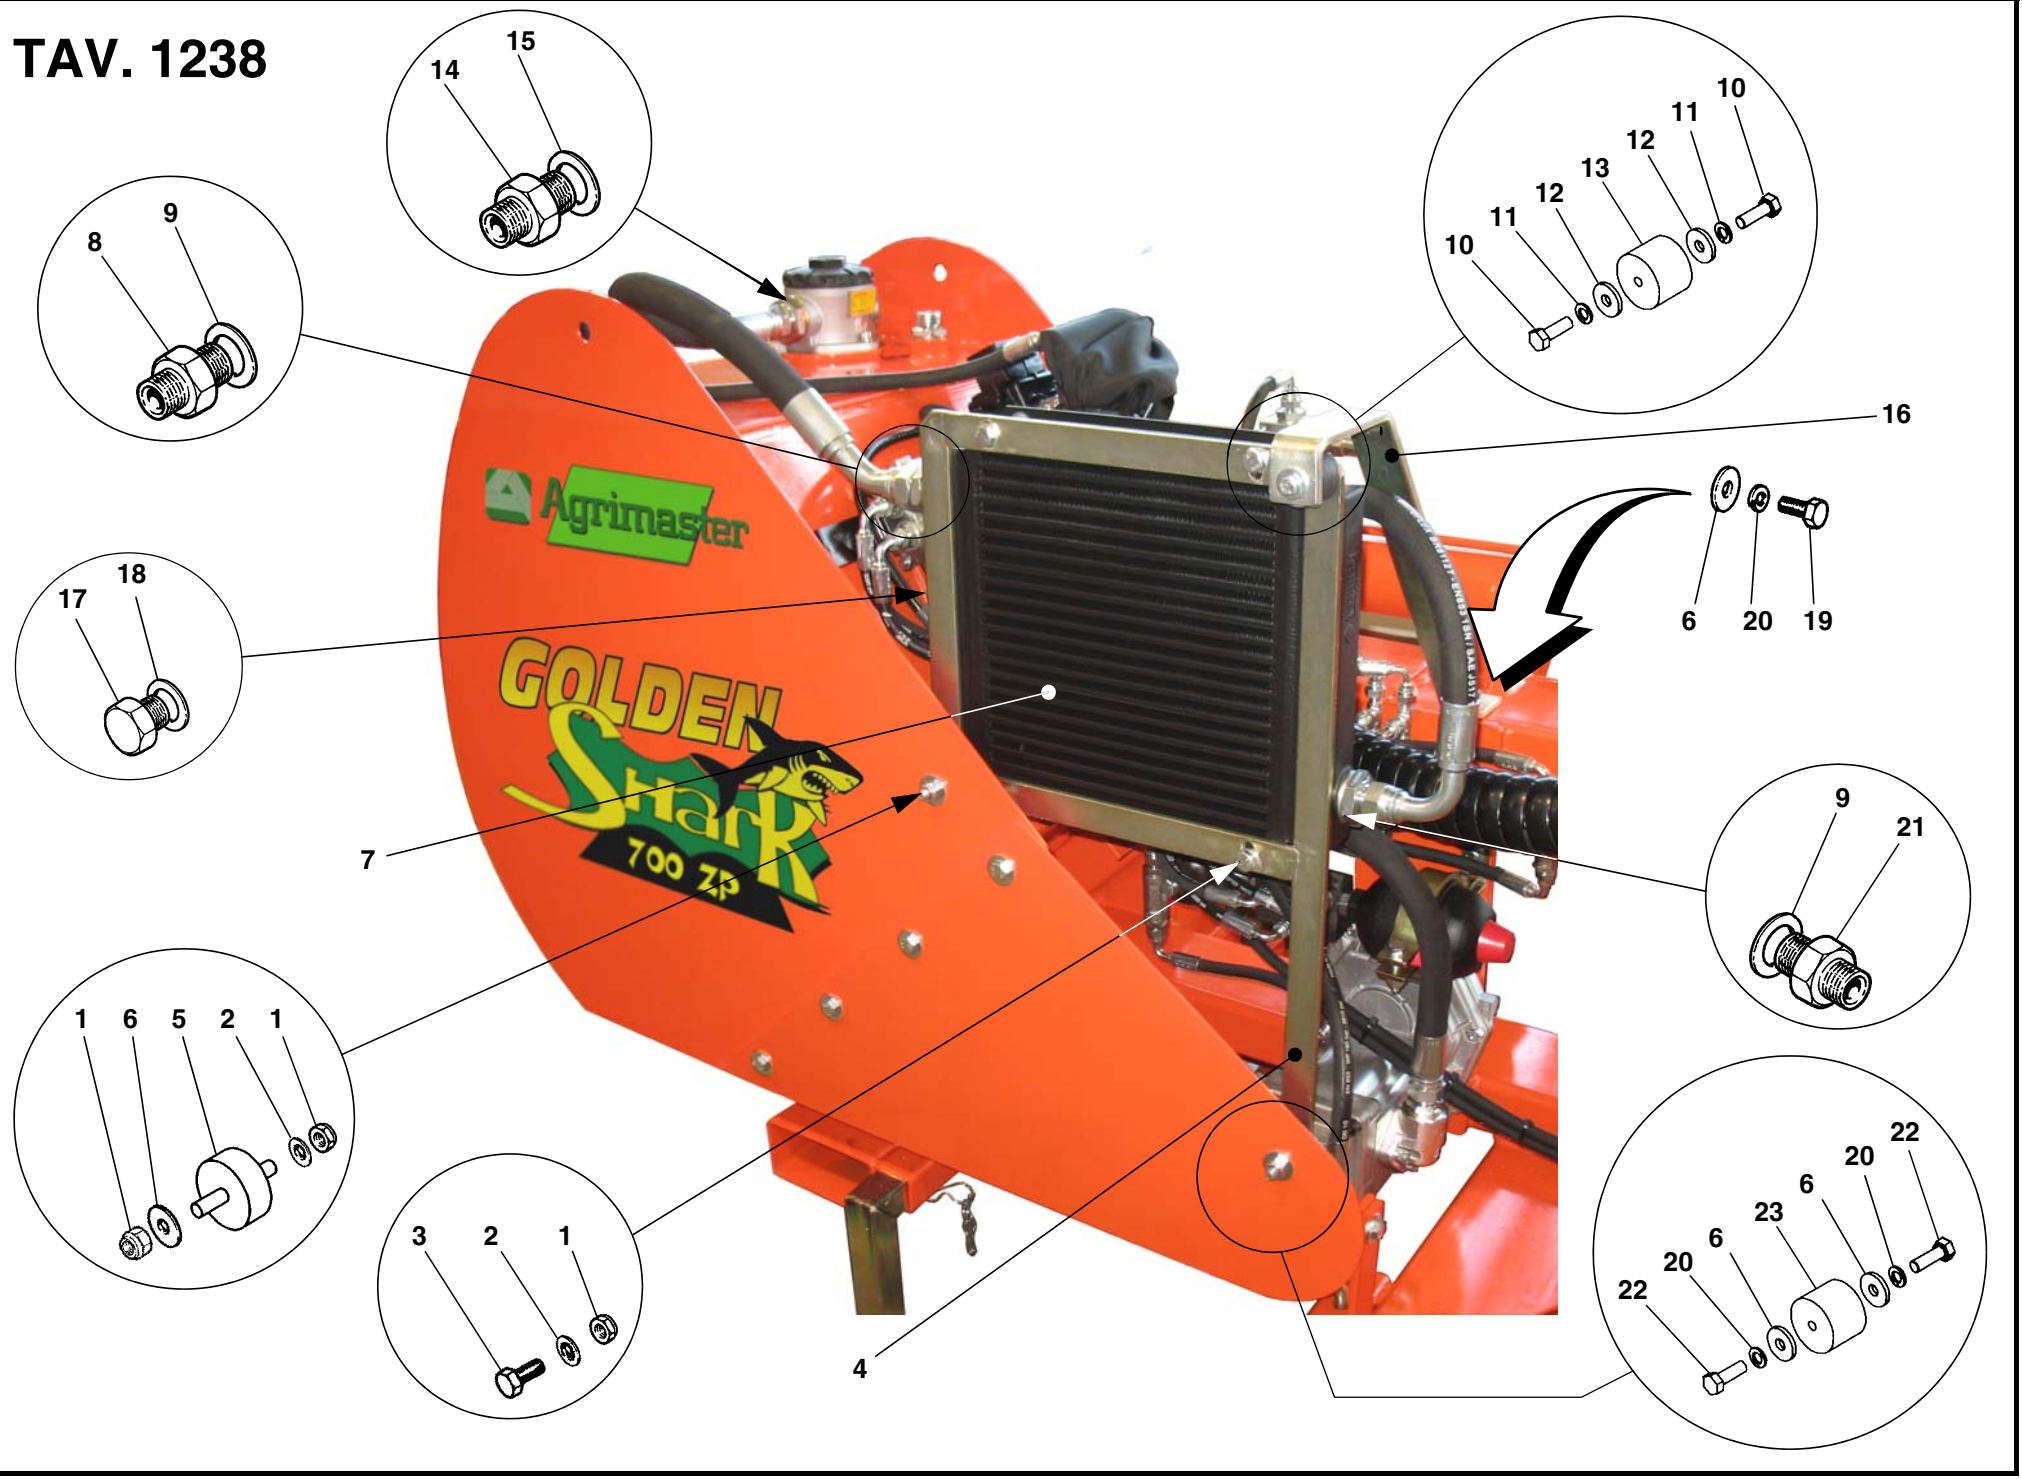

TAV. 1238

TAV. 1238

RIF.	CODICE	DESCRIZIONE	N.
1	1012410	M10 UNI7474	6
2	1110000	∅10 UNI6592	5
3	1111008	M10x25 UNI5739	4
4	3007530		1
5	0002122		1
6	1310303	∅10 UNI6593	4
7	0002954		1
8	0002326	1"	1
9	0002027	1"	2
10	1110808	M8x25 UNI5739	2
11	1208000	∅8 UNI1751	2
12	1309243	∅9x24x3	2
13	0002104		1
14	0002374	1"1/4	1
15	0002023	1"1/4	1
16	3007144		1
17	0002687	M22x1,5	1
18	0002030	22x28x1,5	1
19	1111010	M10x30 UNI5739	1
20	1210000	∅10 UNI1751	3
21	0002313	1"-3/4"	1
22	1111008	M10x25 UNI5739	2
23	0002123		1