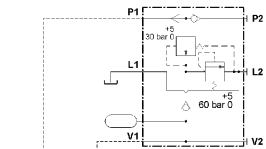

HYDRAULIC SYSTEM

AVN020+HV035