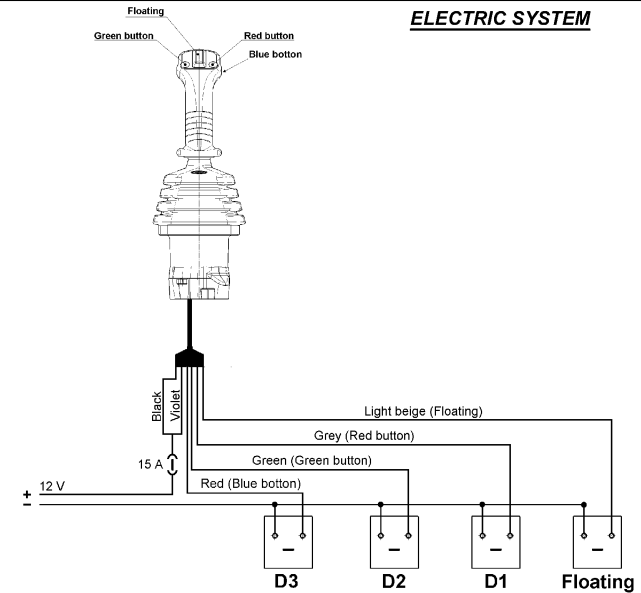

RIF.	CODICE	DESCRIZIONE	N.
------	--------	-------------	----

RIF.	CODICE	DESCRIZIONE	N.
------	--------	-------------	----

TAV. 1246

AVN020+HV035

SWM400

SD5/2

DFE100/10

D3 (Blue button) D2 (Red button) D1 (Green button)

DFE052

FLOATING

HYDRAULIC SYSTEM

AVN020+HV035

ELECTRIC SYSTEM

REV.	DESCRIPTION	DATE	BY	CHECKED	APPROVED
01

Agrimaster