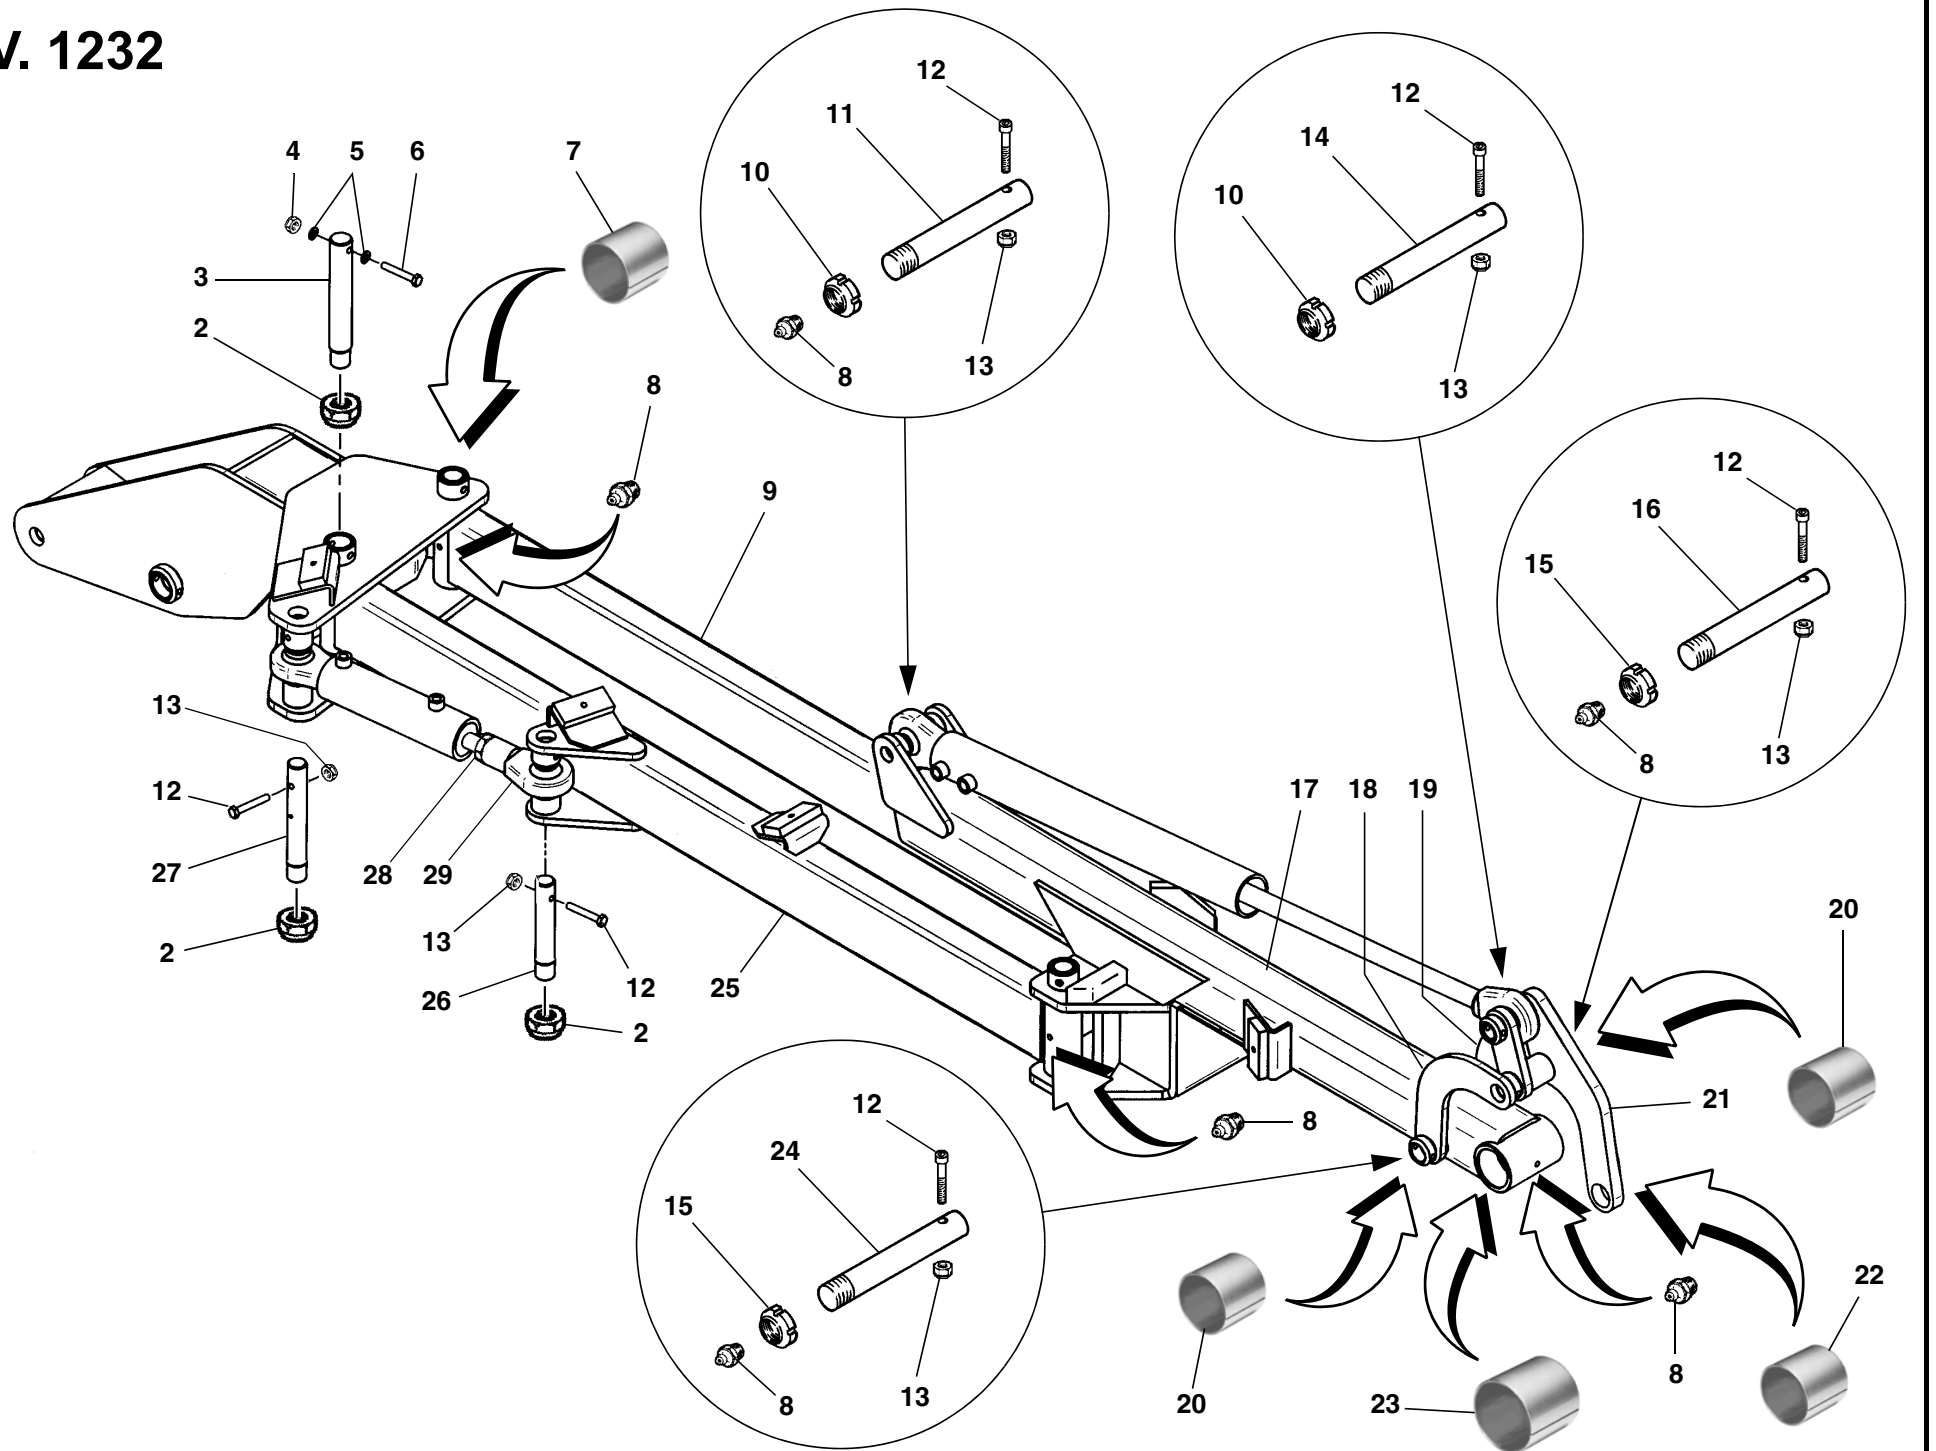

TAV. 1232

TAV. 1232

RIF.	CODICE	DESCRIZIONE	N.
2	1022430	M30x2 UNI7474	6
3	3005058	GOLDEN 600 ZP	4
	3012855	GOLDEN 700 ZP	4
4	1012410	M10 UNI7474	4
5	1110000	ø10 UNI6592	8
6	1101024	M10x65 UNI5737	4
7	0001476	KU 35x39x50	8
8	0002654	M10x1	8
9	3007892	GOLDEN 600 ZP	1
	3012841	GOLDEN 700 ZP	1
10	1036625	M25x1,5	2
11	3005607		1
12	1120820	M8x55 UNI5931	6
13	1012408	M8 UNI7474	6
14	3006503		1
15	1036630	M30x1,5	2
16	3006510		1
17	3007896	GOLDEN 600 ZP	1
	3012844	GOLDEN 700 ZP	1
18	3006398		1
19	3006368		1
20	0001489	KU 30x34x40	4
21	3006506		1
22	0001481	KU 35x39x20	1
23	2001064	KU 60x65x40	2
24	3006502		1

RIF.	CODICE	DESCRIZIONE	N.
25	3007903	GOLDEN 600 ZP	1
	3012840	GOLDEN 700 ZP	1
26	3007899		1
27	3007900		1
28	1021527	M27x2 UNI5588	1
29	3005164		1

RIF.	CODICE	DESCRIZIONE	N.