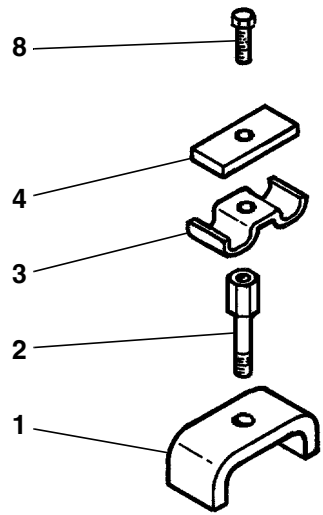

TAV. 1234

TAV. 1234

RIF.	CODICE	DESCRIZIONE	N.
1	3005662	GOLDEN 600 ZP	6
	3005662	GOLDEN 700 ZP	8
	3009527	GOLDEN 600 ZP "HP"	6
	3009527	GOLDEN 700 ZP "HP"	8
2	3005702	GOLDEN 600 ZP	5
	3005702	GOLDEN 700 ZP	7
	3009563	GOLDEN 600 ZP "HP"	5
	3009563	GOLDEN 700 ZP "HP"	7
3	3005699	GOLDEN 600 ZP	5
	3005699	GOLDEN 700 ZP	7
4	3005701	GOLDEN 600 ZP	5
	3005701	GOLDEN 700 ZP	7
5	3005698		1
6	1101216	M12x45 UNI5737	2
7	1120810	M8x30 UNI5931	1
8	1110808	M8x25 UNI5739 GOLDEN 600 ZP	4
	1110808	M8x25 UNI5739 GOLDEN 700 ZP	6
9	0003868		---
10	1101016	M10x45 UNI5737	1
11	3011739		1
12	1012412	M12 UNI7474	2
13	1012410	M10 UNI7474	1
14	3011749	GOLDEN ZP	1
	3011750	GOLDEN ZP "HP"	1

RIF.	CODICE	DESCRIZIONE	N.

RIF.	CODICE	DESCRIZIONE	N.