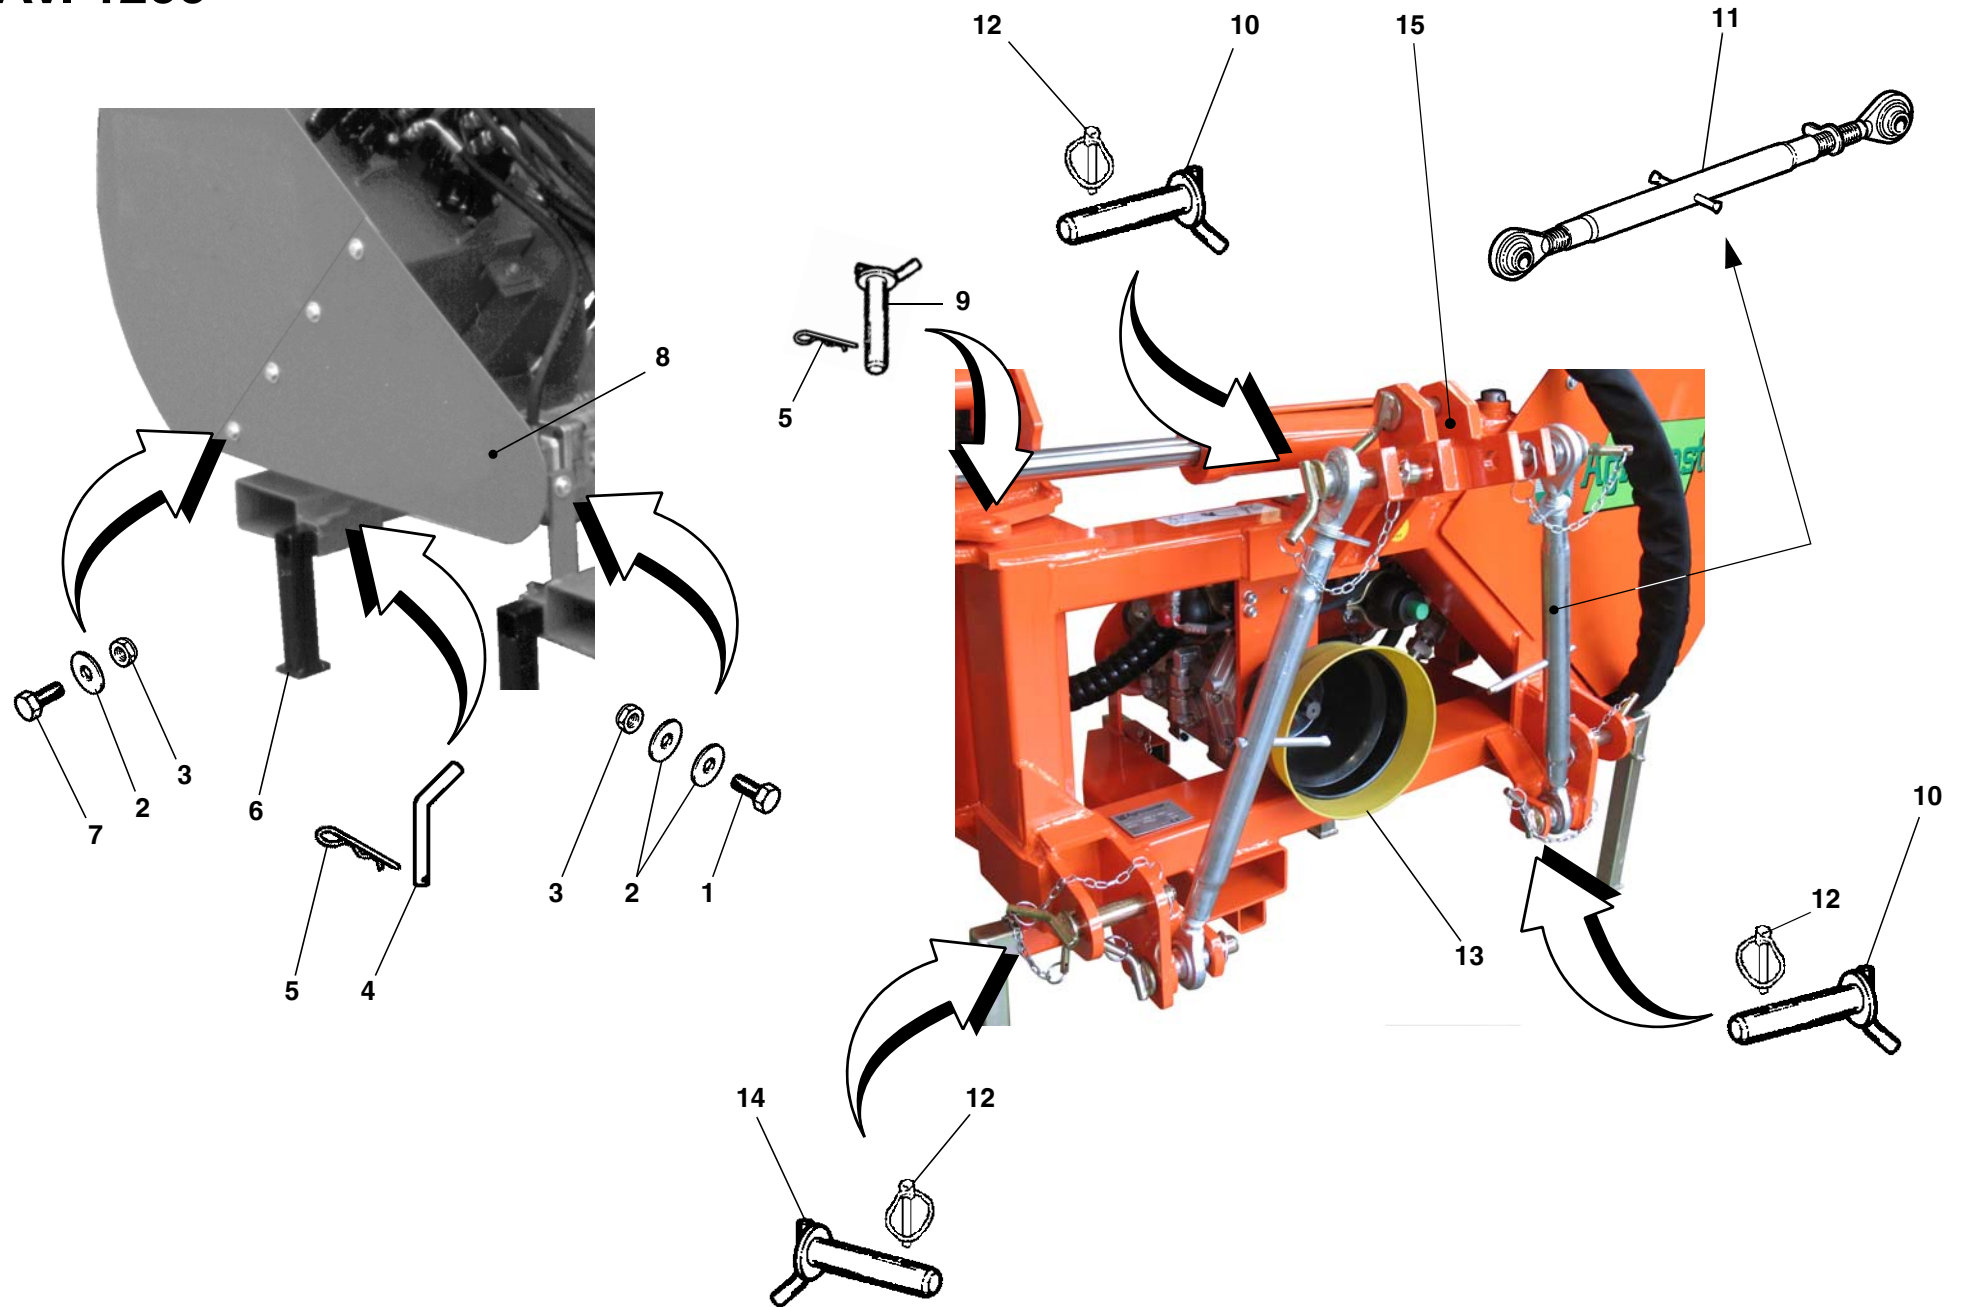

TAV. 1233

TAV. 1233

RIF.	CODICE	DESCRIZIONE	N.
1	1111012	M10x35 UNI5739	1
2	1310303	ø10 UNI6593	6
3	1012410	M10 UNI7474	5
4	3000088	GOLDEN 600 ZP	4
	3000367	GOLDEN 700 ZP	4
5	0002115	ø4	5
6	3000362	GOLDEN 600 ZP	4
	3004083	GOLDEN 700 ZP	4
7	1111008	M10x25 UNI5739	4
8	3005595		1
9	3006364		1
10	3001508		3
11	0003777		2
12	0002101	ø9	5
13	0003411		1
14	3000406		2
15	3007110		1