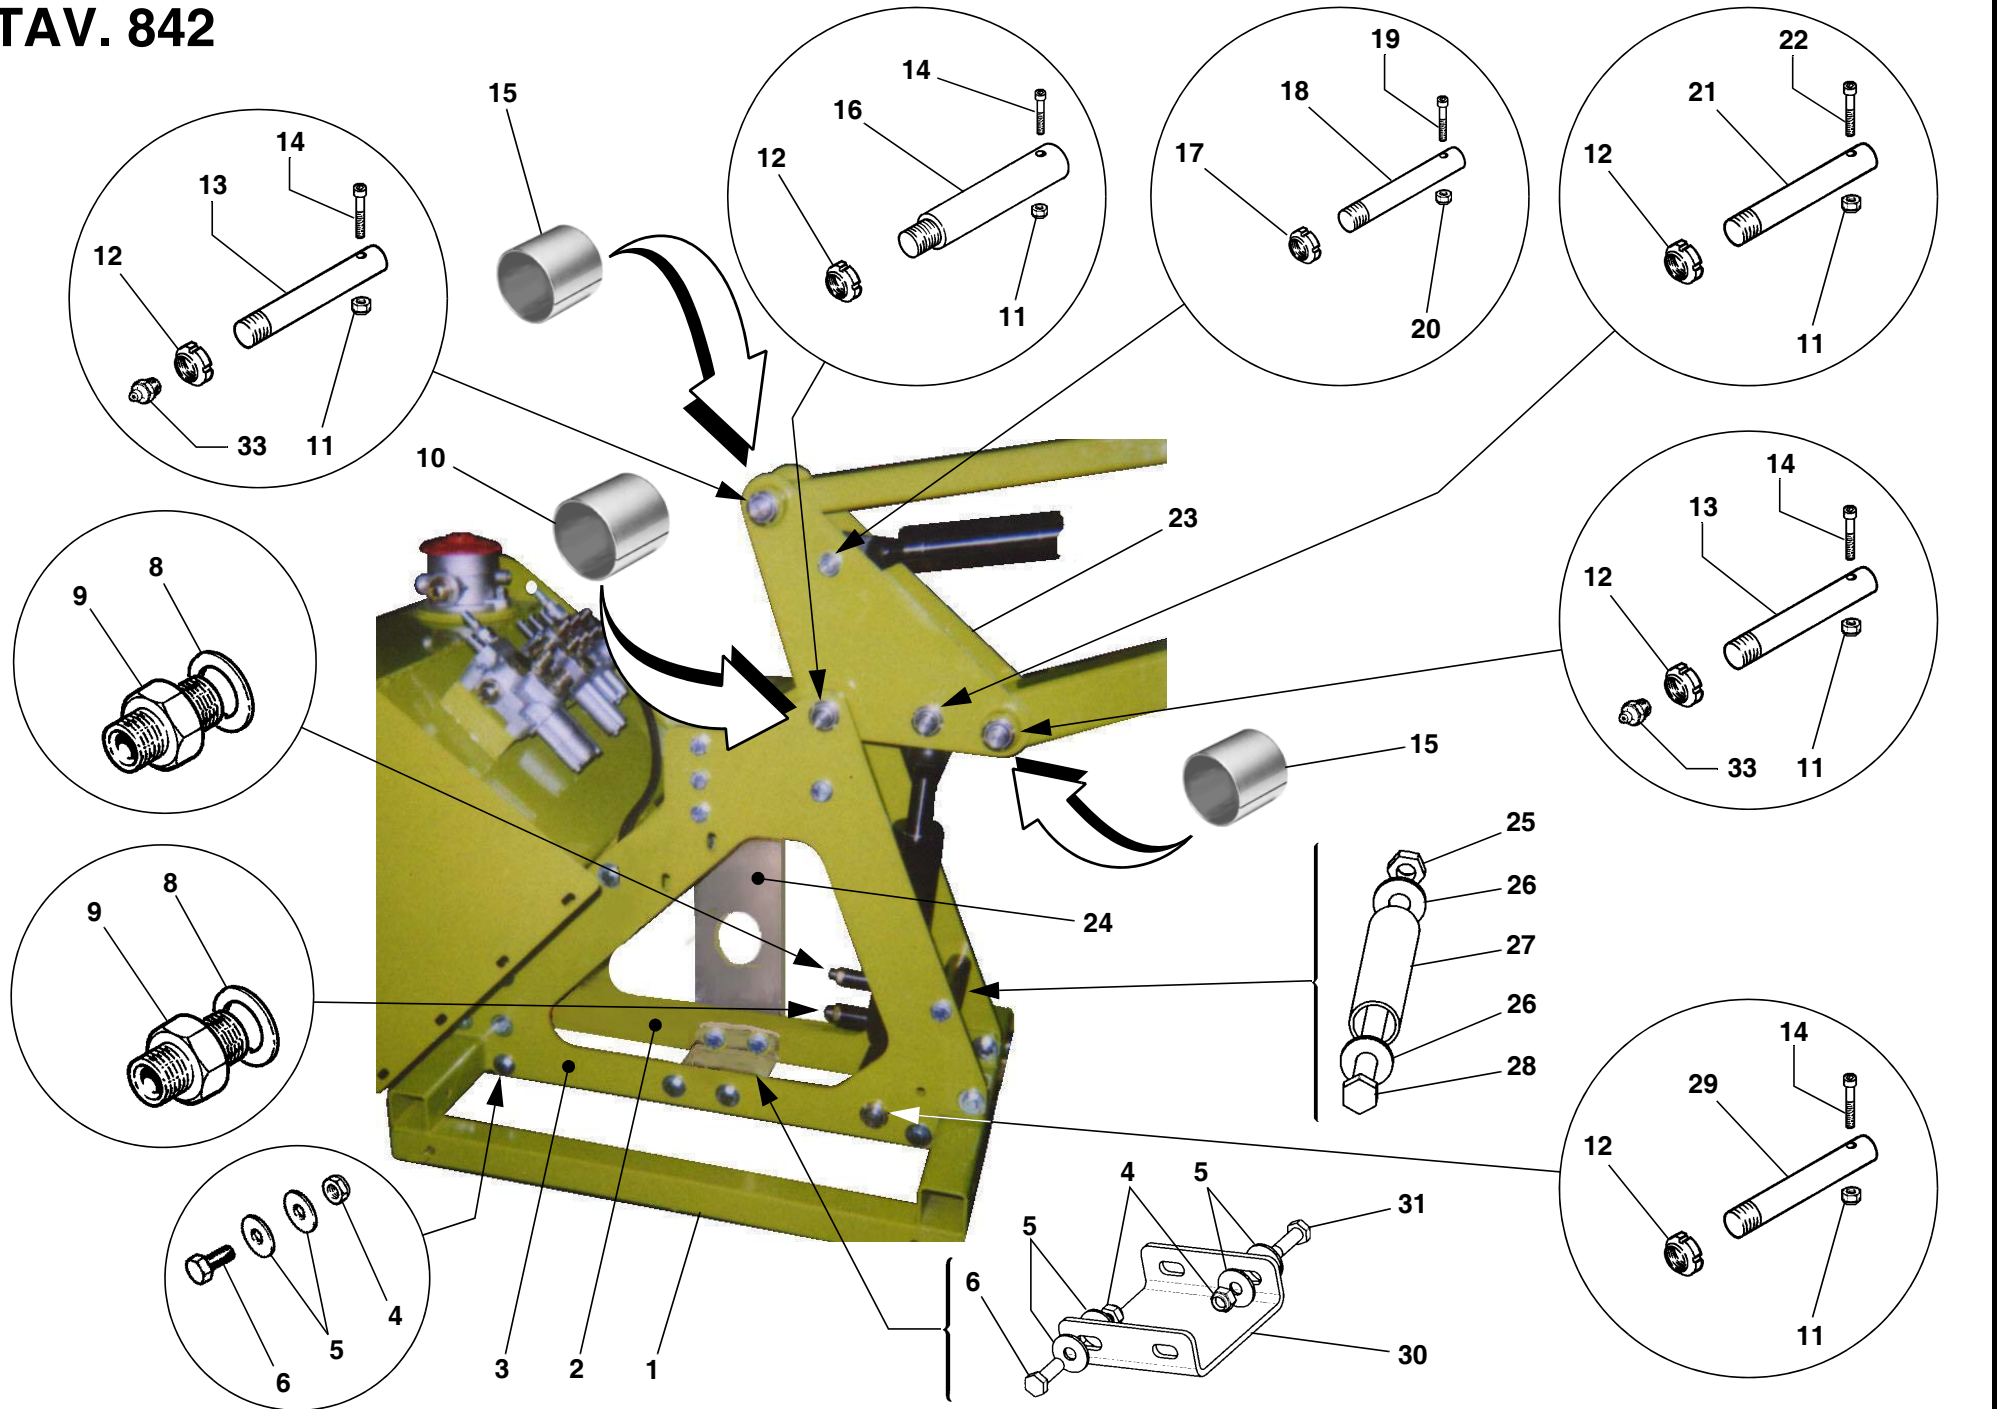

TAV. 842

TAV. 842

RIF.	CODICE	DESCRIZIONE	N.
1	3005919		1
2	3005913		1
3	3005914		1
4	1012412	M12 UNI7474	26
5	1312363	ø12 UNI6593	30
6	1111212	M12x35 UNI5739	15
8	0002020	3/8"	2
9	0002303	3/8"-1/4"	2
10	0001489	KU 30x34x40	2
11	1012408	M8 UNI7474	5
12	1036625	M25x1,5	5
13	3005612		2
14	1120820	M8x55 UNI5931	4
15	0001490	KU 25x28x30	4
16	3005879		1
17	1035617	M17x1	1
18	3005881		1
19	1120616	M6x45 UNI5931	1
20	1012406	M6 UNI7474	1
21	3005880		1
22	1120818	M8x50 UNI5931	1
23	3005871		1
24	3005872		1
25	1012414	M14 UNI7474	5
26	1114000	ø14 UNI6592	10
27	3005933		5

RIF.	CODICE	DESCRIZIONE	N.
28	1101468	M14x190 UNI5737	5
29	3005609		1
30	3005939		1
31	1101216	M12x45 UNI5737	3

RIF.	CODICE	DESCRIZIONE	N.