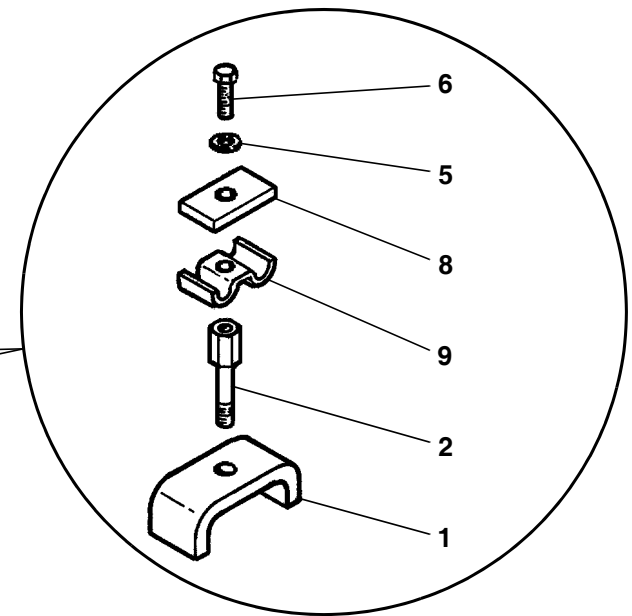

TAV. 846

RIF.	CODICE	DESCRIZIONE	N.
1	1111008	M10x25 UNI5739	8
2	1310303	10x30x3 UNI6593	12
3	1012410	M10 UNI7474	8
4	3005946		1
5	1110000	ø10 UNI6592	4
6	3005947		1

RIF.	CODICE	DESCRIZIONE	N.

RIF.	CODICE	DESCRIZIONE	N.

TAV. 847