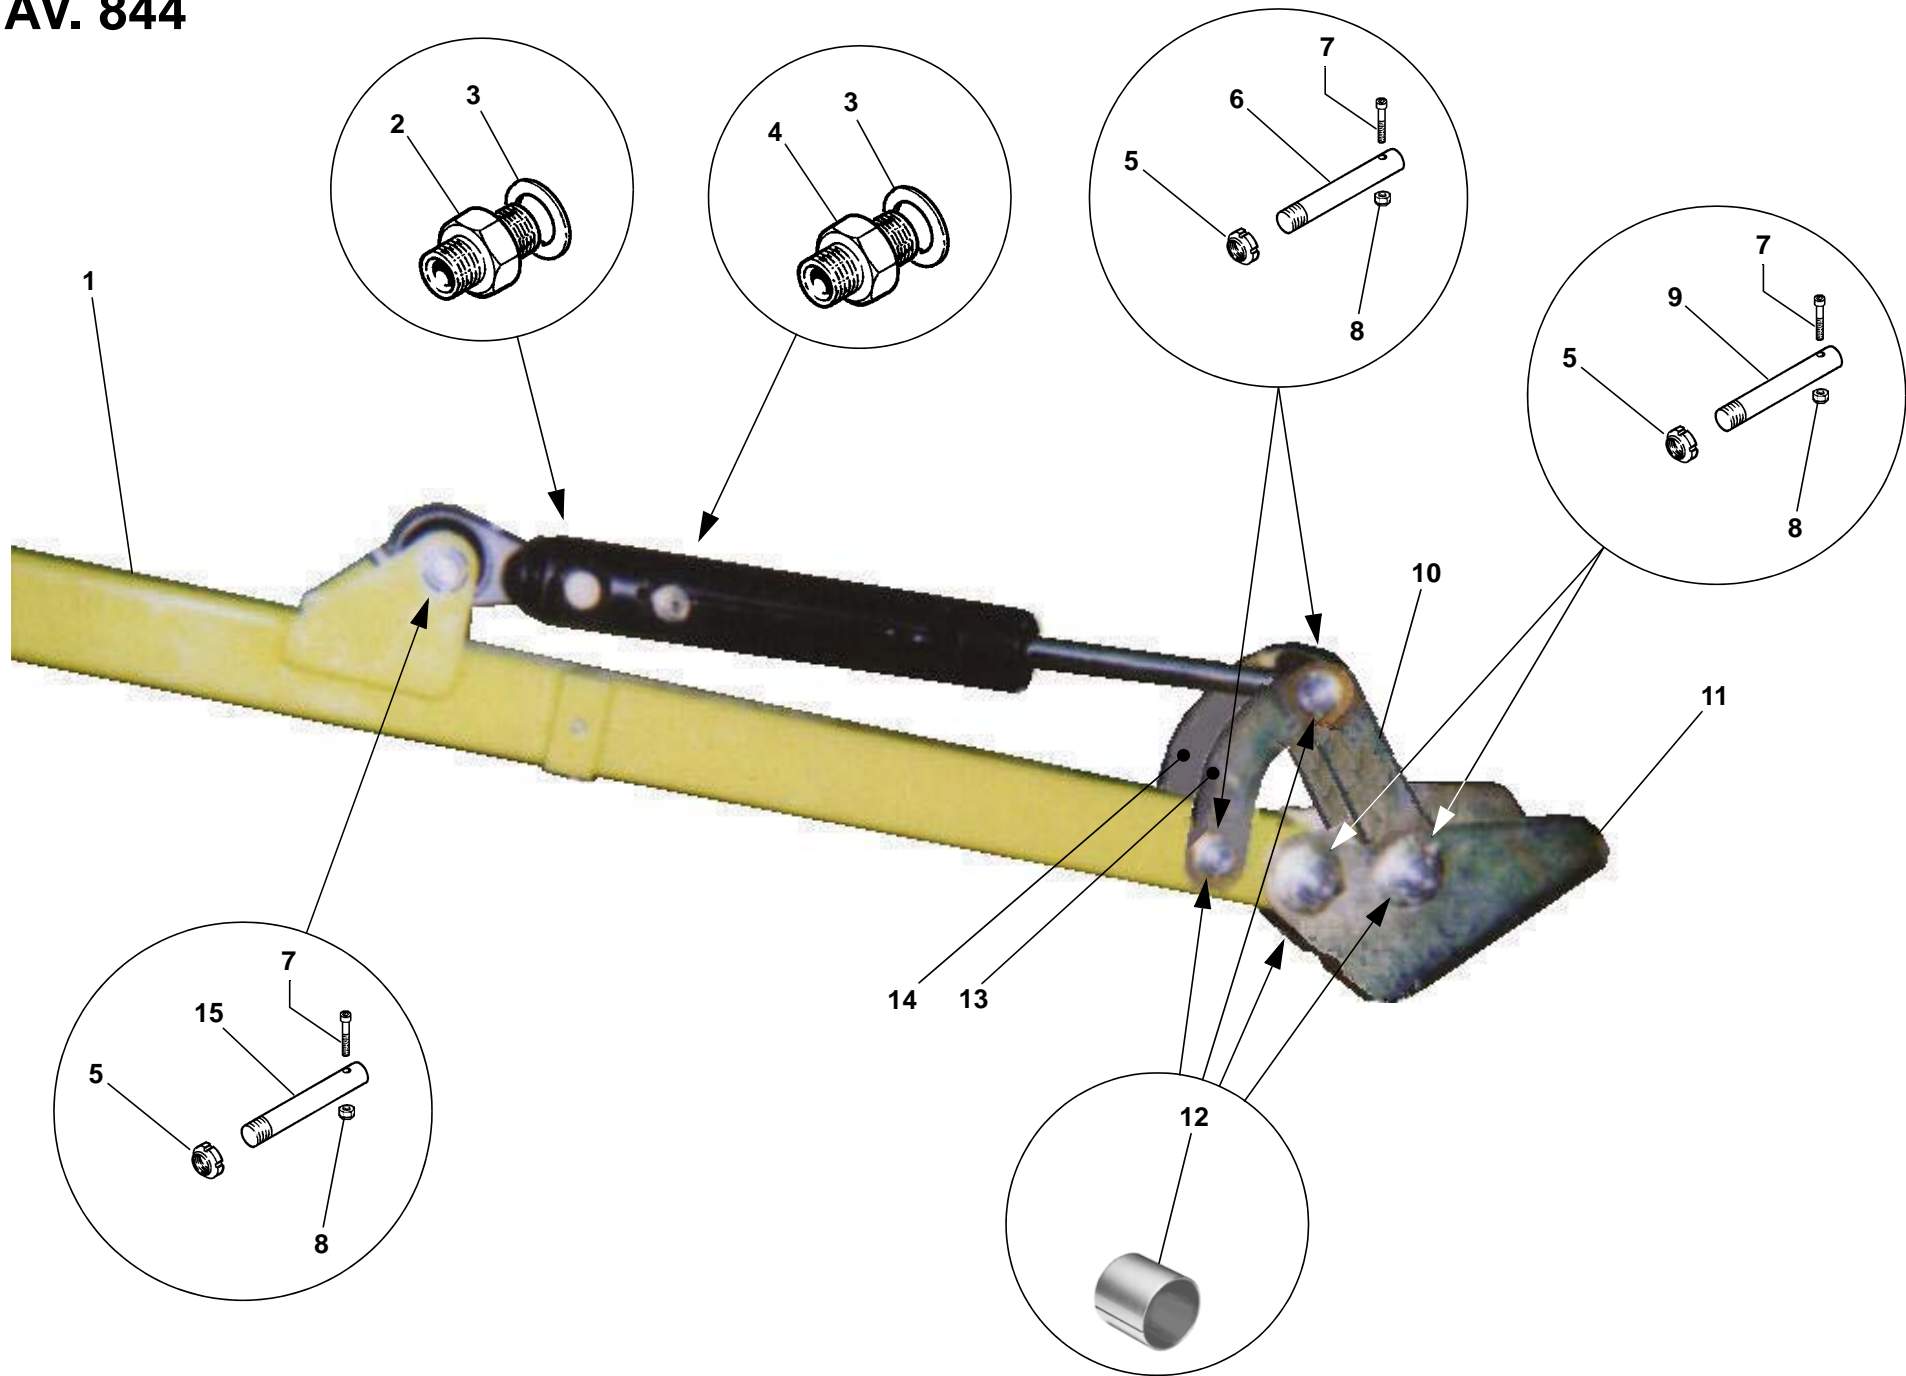

TAV. 844

TAV. 844

RIF.	CODICE	DESCRIZIONE	N.
1	3010428	GREEN 275	1
	3005918	GREEN 320	1
	3009097	GREEN 400	1
	3009744	GREEN 450	1
2	0002302	1/4"	1
3	0002025	1/4"	2
4	3007140	1/4" ø2	1
5	1035617	17x1	5
6	3005895		2
7	1120616	M6x45 UNI5931	5
8	1012406	M6 UNI7474	5
9	3005894		2
10	3006707		1
11	3006791		1
12	0001495	KU 18x20x25	8
13	3006708		1
14	3006709		1
15	3005881		1

RIF.	CODICE	DESCRIZIONE	N.

RIF.	CODICE	DESCRIZIONE	N.