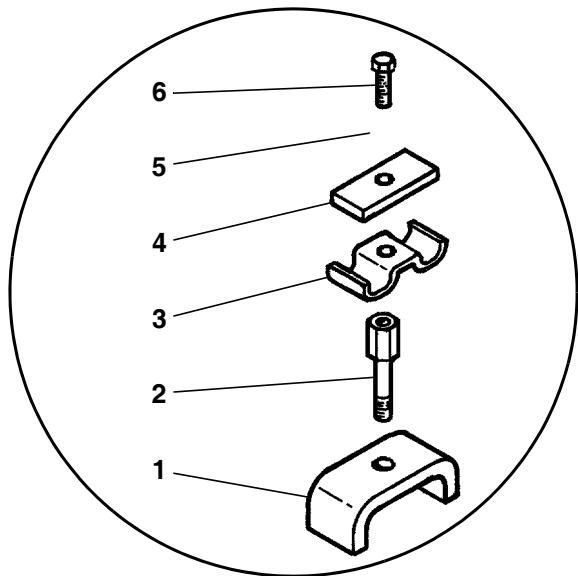

TAV. 846

RIF.	CODICE	DESCRIZIONE	N.
1	1111008	M10x25 UNI5739	8
2	1310303	10x30x3 UNI6593	12
3	1012410	M10 UNI7474	8
4	3005946		1
5	1110000	ø10 UNI6592	4
6	3005947		1

RIF.	CODICE	DESCRIZIONE	N.

RIF.	CODICE	DESCRIZIONE	N.

TAV. 847