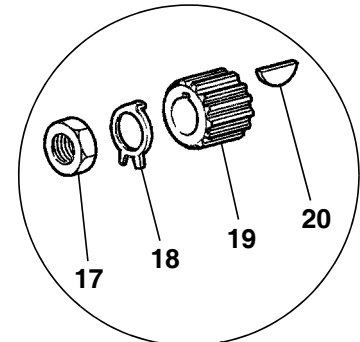

TAV. 853

TAV. 853

RIF.	CODICE	DESCRIZIONE	N.
1	0003505		1
2	0002310	3/4"-1/2"	2
3	0002026	3/4"	2
4	0001701	OR 132	2
5	0002309	3/4"x40	2
6	1208000	ø8 UNI1751	4
7	1120810	M8x30 UNI5931	4
8	3012480		1
9	3005853		1
10	1020068	Seeger I 68 UNI7437	2
11	0001493	6008 2RS	2
12	3012478		1
13	3005921		1
14	1012410	M10 UNI7474	1
15	1012510	M10 UNI5588	1
16	0007447		1
17	1021512	M12x1,5 UNI5589	1
18	0002900		1
19	0003515		4
20	1551006	4x6,5x16 UNI6606	1
21	1312363	ø12 UNI6593	4
22	1012412	M12 UNI7474	3
23	1108000	ø8 UNI6592	4
24	1208000	ø8 UNI1751	4
25	1120810	M8x30 UNI5931	4
26	1310303	ø10 UNI6593	2
27	1112000	ø12 UNI6592	1

RIF.	CODICE	DESCRIZIONE	N.

RIF.	CODICE	DESCRIZIONE	N.