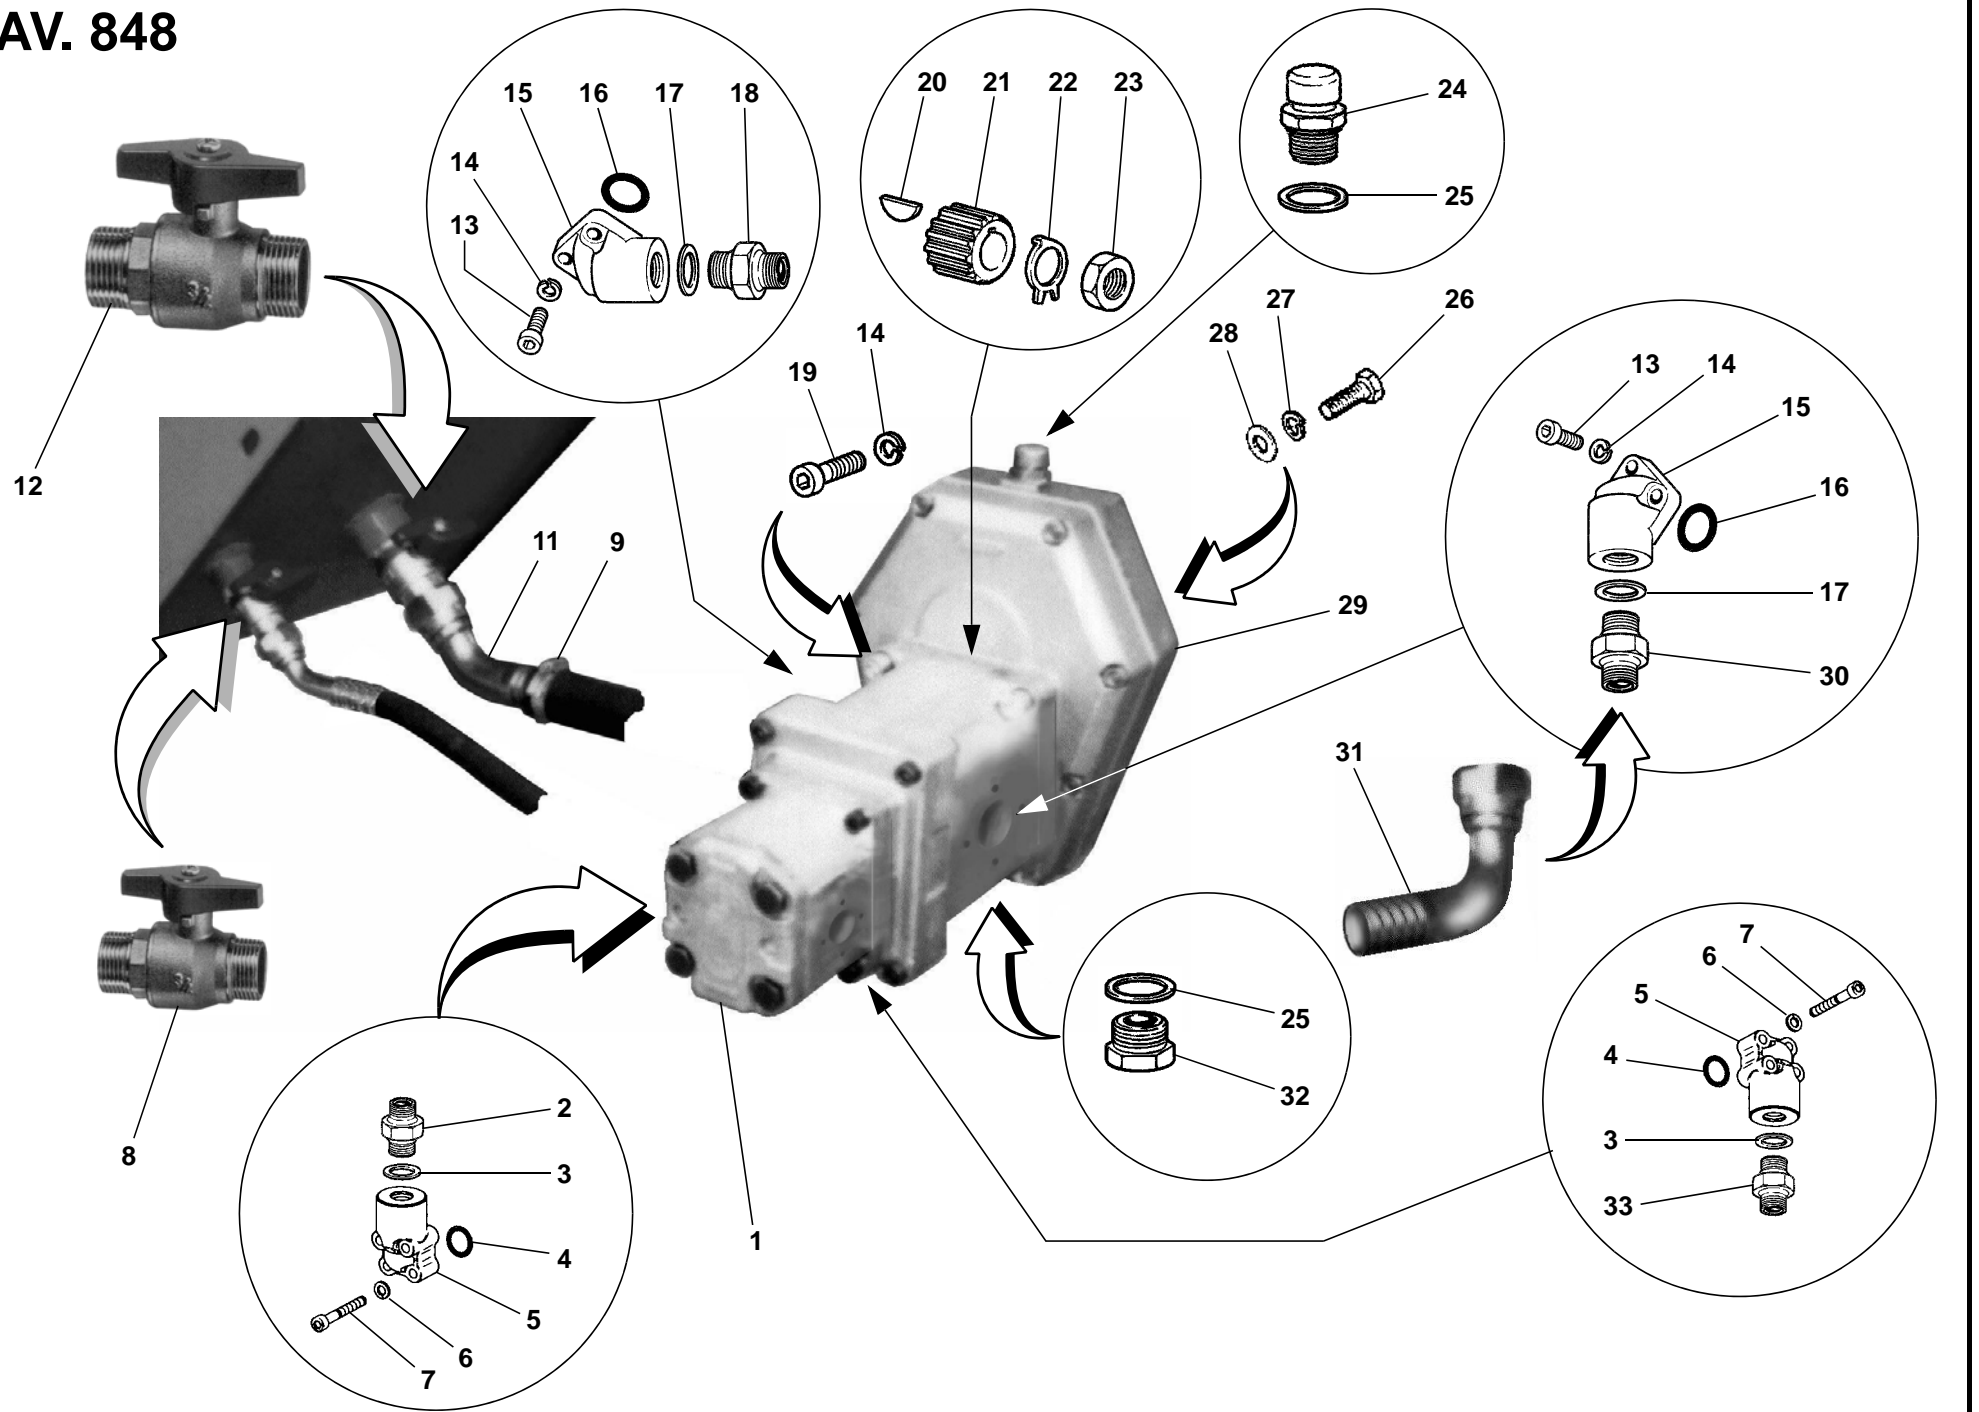

TAV. 848

TAV. 848

RIF.	CODICE	DESCRIZIONE	N.
1	0003504		1
2	0002300	1/2"-1/4"	1
3	0002021	1/2"	2
4	0001700	OR 3062	2
5	0002459	1/2"	2
6	1206000	ø6 UNI1751	8
7	1120614	ø6 UNI5931	8
8	0003510	3/8"	1
9	0002112	15x24x12	2
11	0002398	3/4"x45°	1
12	0003509	3/4"	1
13	1120808	M8x25 UNI5931	6
14	1208000	ø8 UNI1751	10
15	0002309	3/4"x40	2
16	0001701	OR 132	2
17	0002026	3/4"	2
18	0002310	3/4"-1/2"	1
19	1120810	M8x30 UNI5931	1
20	2001051	3,2x6,5 UNI6606	1
21	0002901		1
22	0003536		1
23	1021512	M12x1,5 UNI5589	1
24	0002655	3/8"	1
25	0002020	3/8"	3
26	1111008	M10x25 UNI5739	4
27	1210000	ø10 UNI6592	1

RIF.	CODICE	DESCRIZIONE	N.
28	1110000	ø10 UNI6592	1
29	0003506		1
30	0002306	3/4"-3/4"	1
31	0002334	3/4"x90°	1
32	0004430	3/8"	1
33	0002304	1/2"-3/8"	1

RIF.	CODICE	DESCRIZIONE	N.