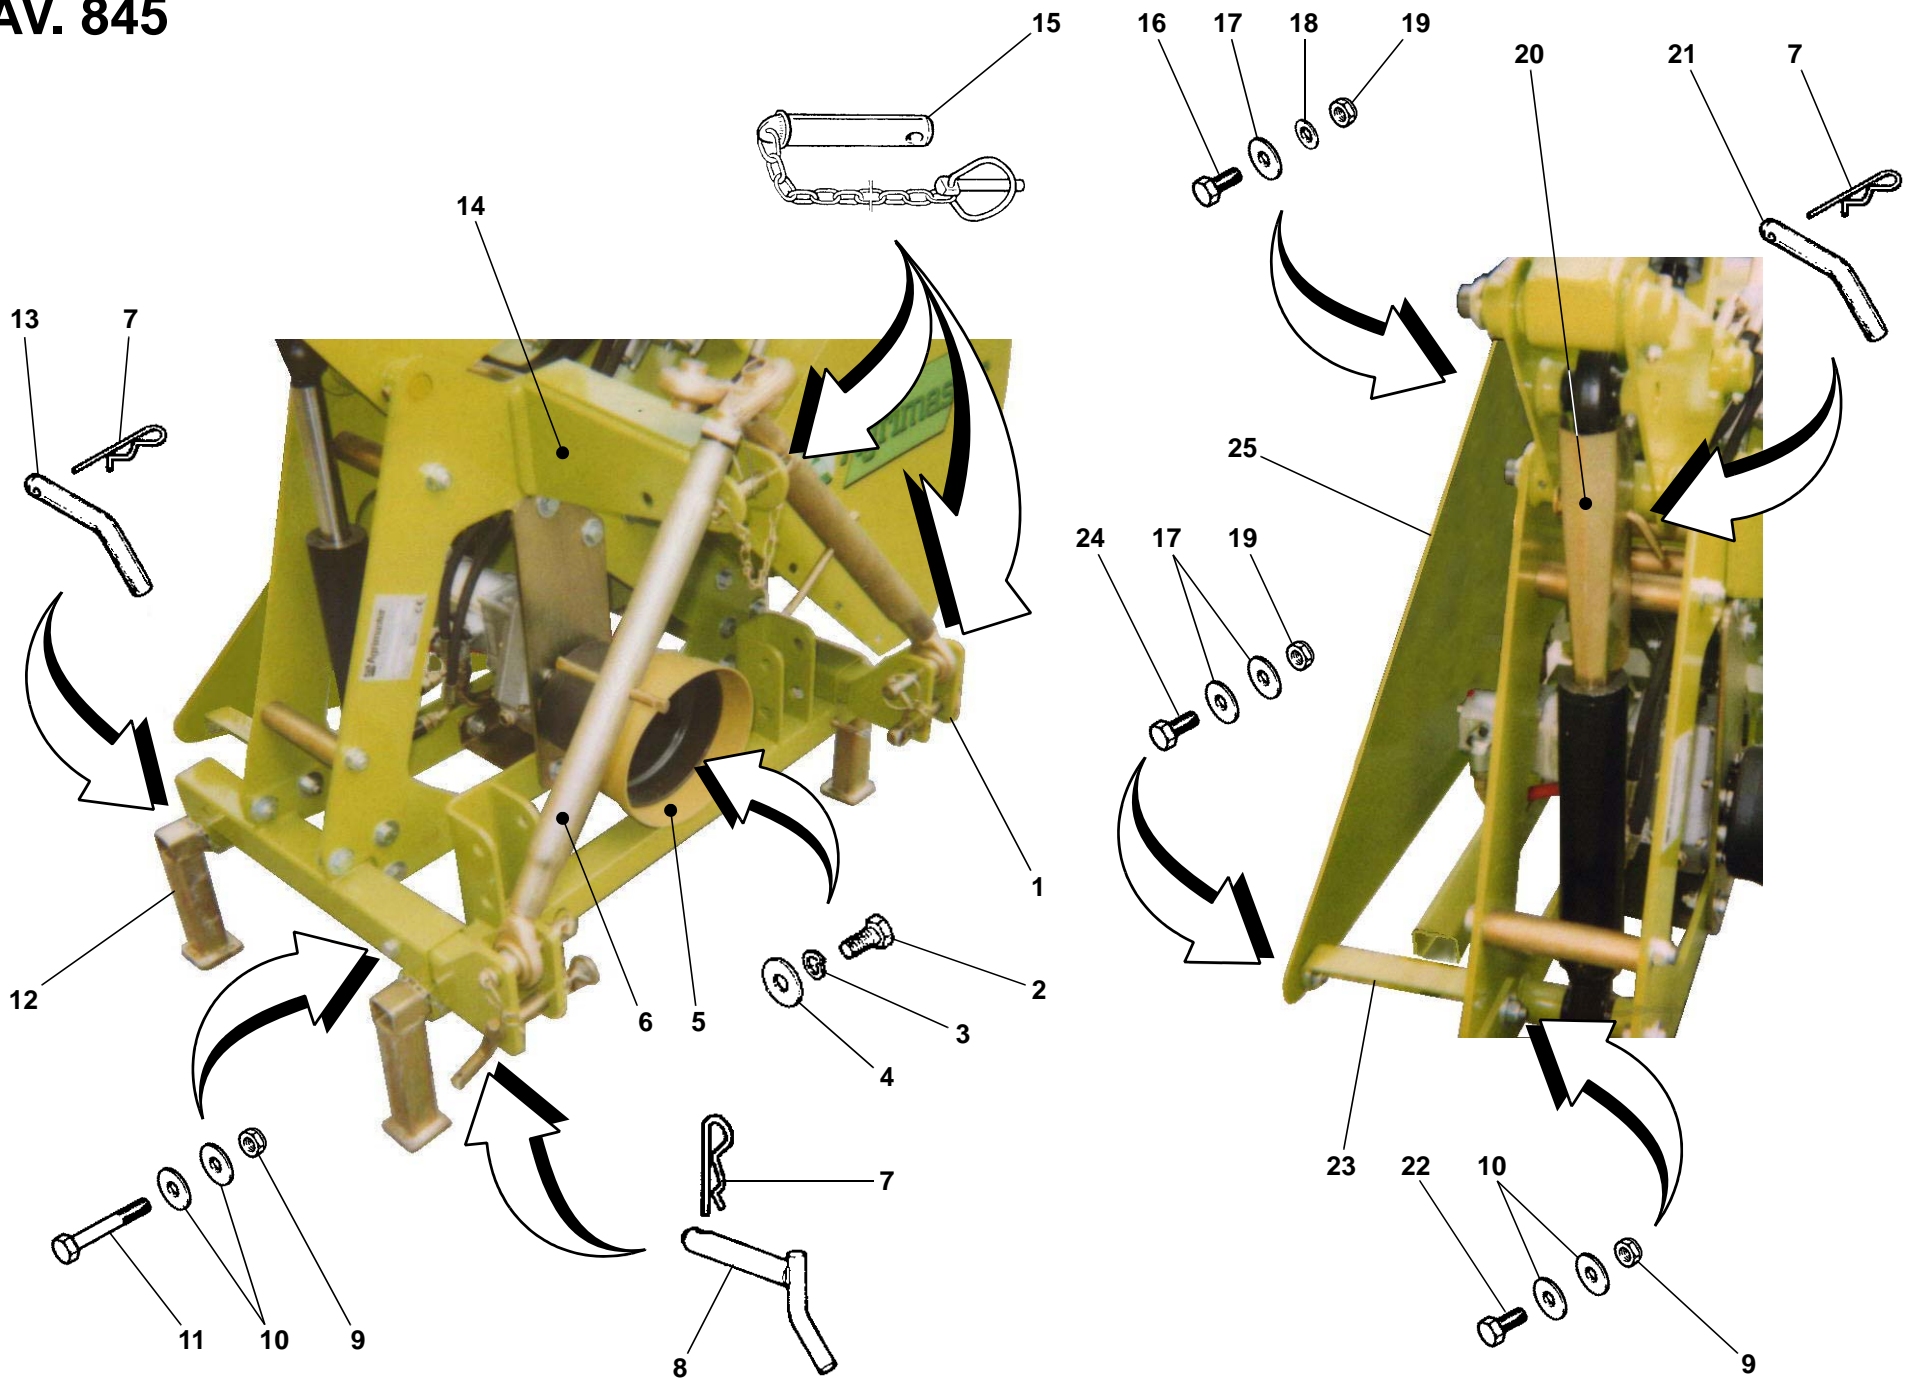

TAV. 845

TAV. 845

RIF.	CODICE	DESCRIZIONE	N.
1	3005920		2
2	1110804	M8x16 UNI5739	1
3	1208000	ø8 UNI1751	1
4	1309242	9x24x2 UNI6593	1
5	0003411		1
6	0003738		2
7	0002115	ø4	7
8	3000448		2
9	1012412	M12 UNI7474	3
10	1312363	ø12 UNI6593	6
11	1101230	M12x80 UNI5737	2
12	3000362		4
13	3000088		4
14	3005869		1
15	3000447		3
16	1111008	M10x25 UNI5739	4
17	1310303	10x30x3 UNI6593	6
18	1110000	ø10 UNI6592	4
19	1012410	M10 UNI7474	5
20	3005938		1
21	3000579		1
22	1111216	M12x45 UNI5739	1
23	3005932		1
24	1111010	M10x30 UNI5739	1
25	3005874		1

RIF.	CODICE	DESCRIZIONE	N.

RIF.	CODICE	DESCRIZIONE	N.