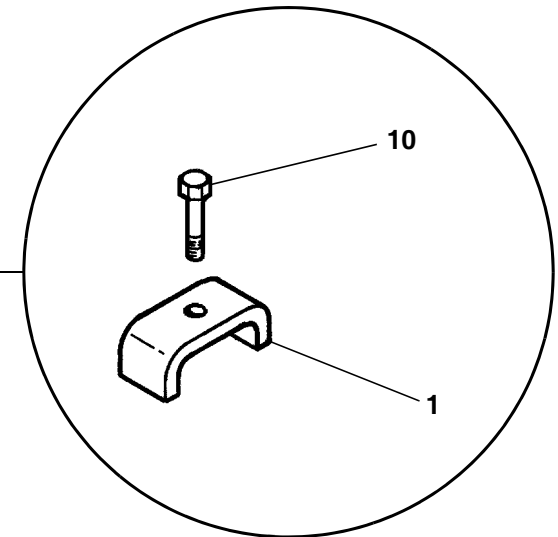

TAV. 846

RIF.	CODICE	DESCRIZIONE	N.
1	1111008	M10x25 UNI5739	8
2	1310303	10x30x3 UNI6593	12
3	1012410	M10 UNI7474	8
4	3005946		1
5	1110000	ø10 UNI6592	4
6	3005947		1

RIF.	CODICE	DESCRIZIONE	N.

RIF.	CODICE	DESCRIZIONE	N.

TAV. 847