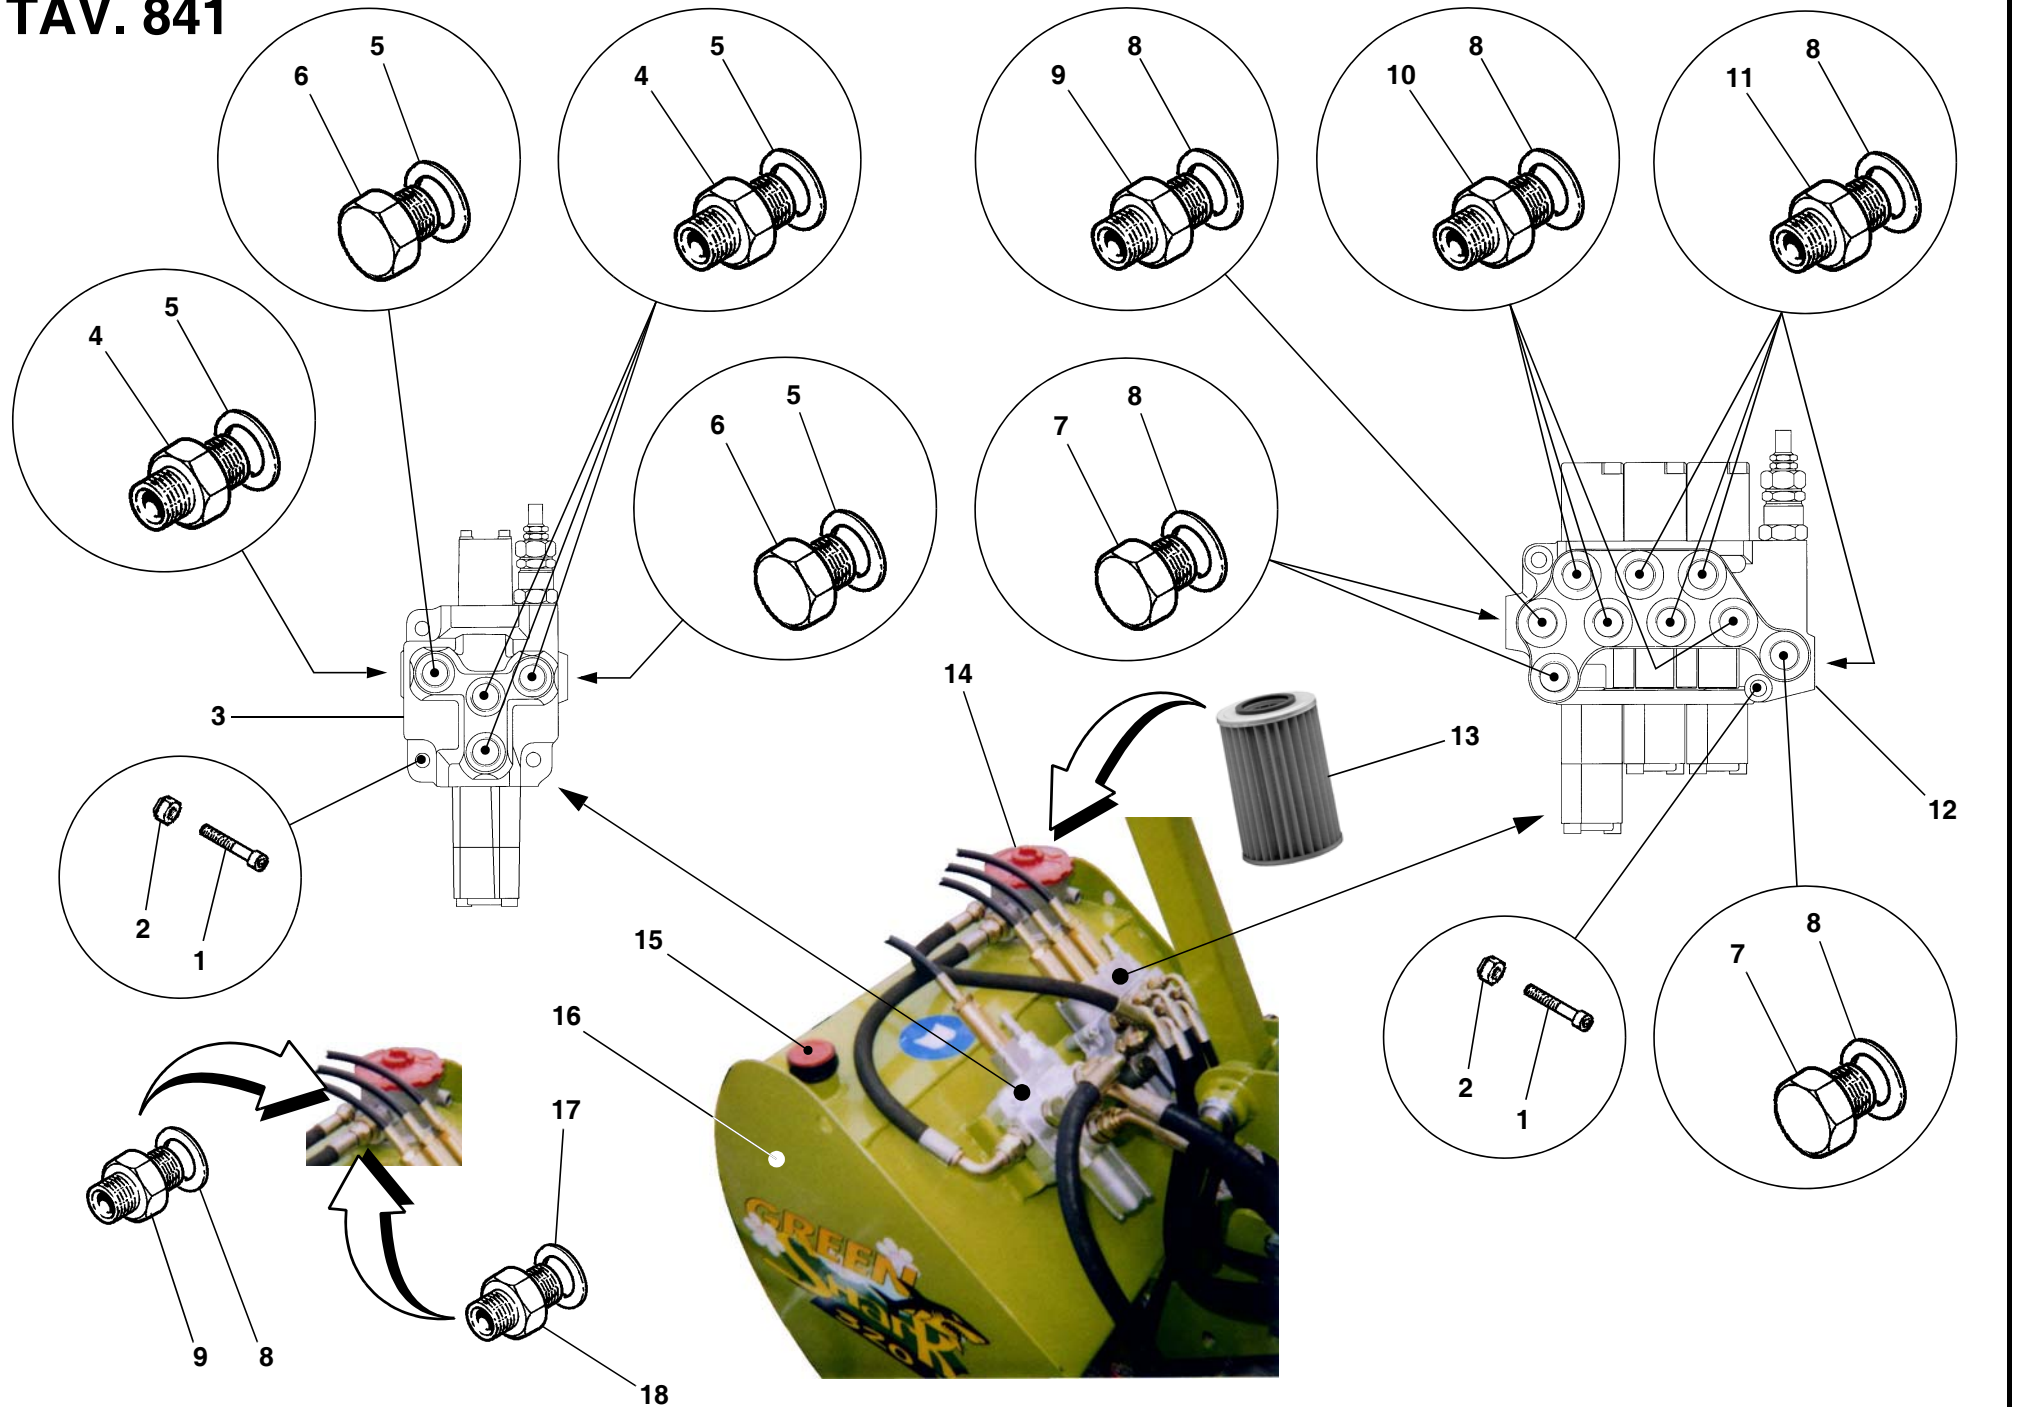

Para pedir correctamente las partes de requesto se tiene que especificar:

- 1) Modelo de la máquina,
- 2) Número de catálogo,
- 3) Código de la parte de requesto,
- 4) Cantidad pedida.

TAV. 841

TAV. 841

RIF.	CODICE	DESCRIZIONE	N.
1	1120818	M8x50 UNI5931	4
2	1012408	M8 UNI7474	4
3	0003512		1
4	0002305	1/2"-1/2"	4
5	0002021	1/2"	6
6	0002677	1/2"	2
7	0004430	3/8"	3
8	0002020	3/8"	12
9	0002301	3/8"-3/8"	2
10	3005665	3/8"-1/4"	3
11	0002303	3/8"-1/4"	4
12	0002989		1
13	0002869		1
14	0002867		1
15	0002682	1"	1
16	3005877	Green 275/450	1
	3012343	Green 500	1
17	0002026	3/4"	1
18	0002310	3/4"-1/2"	1