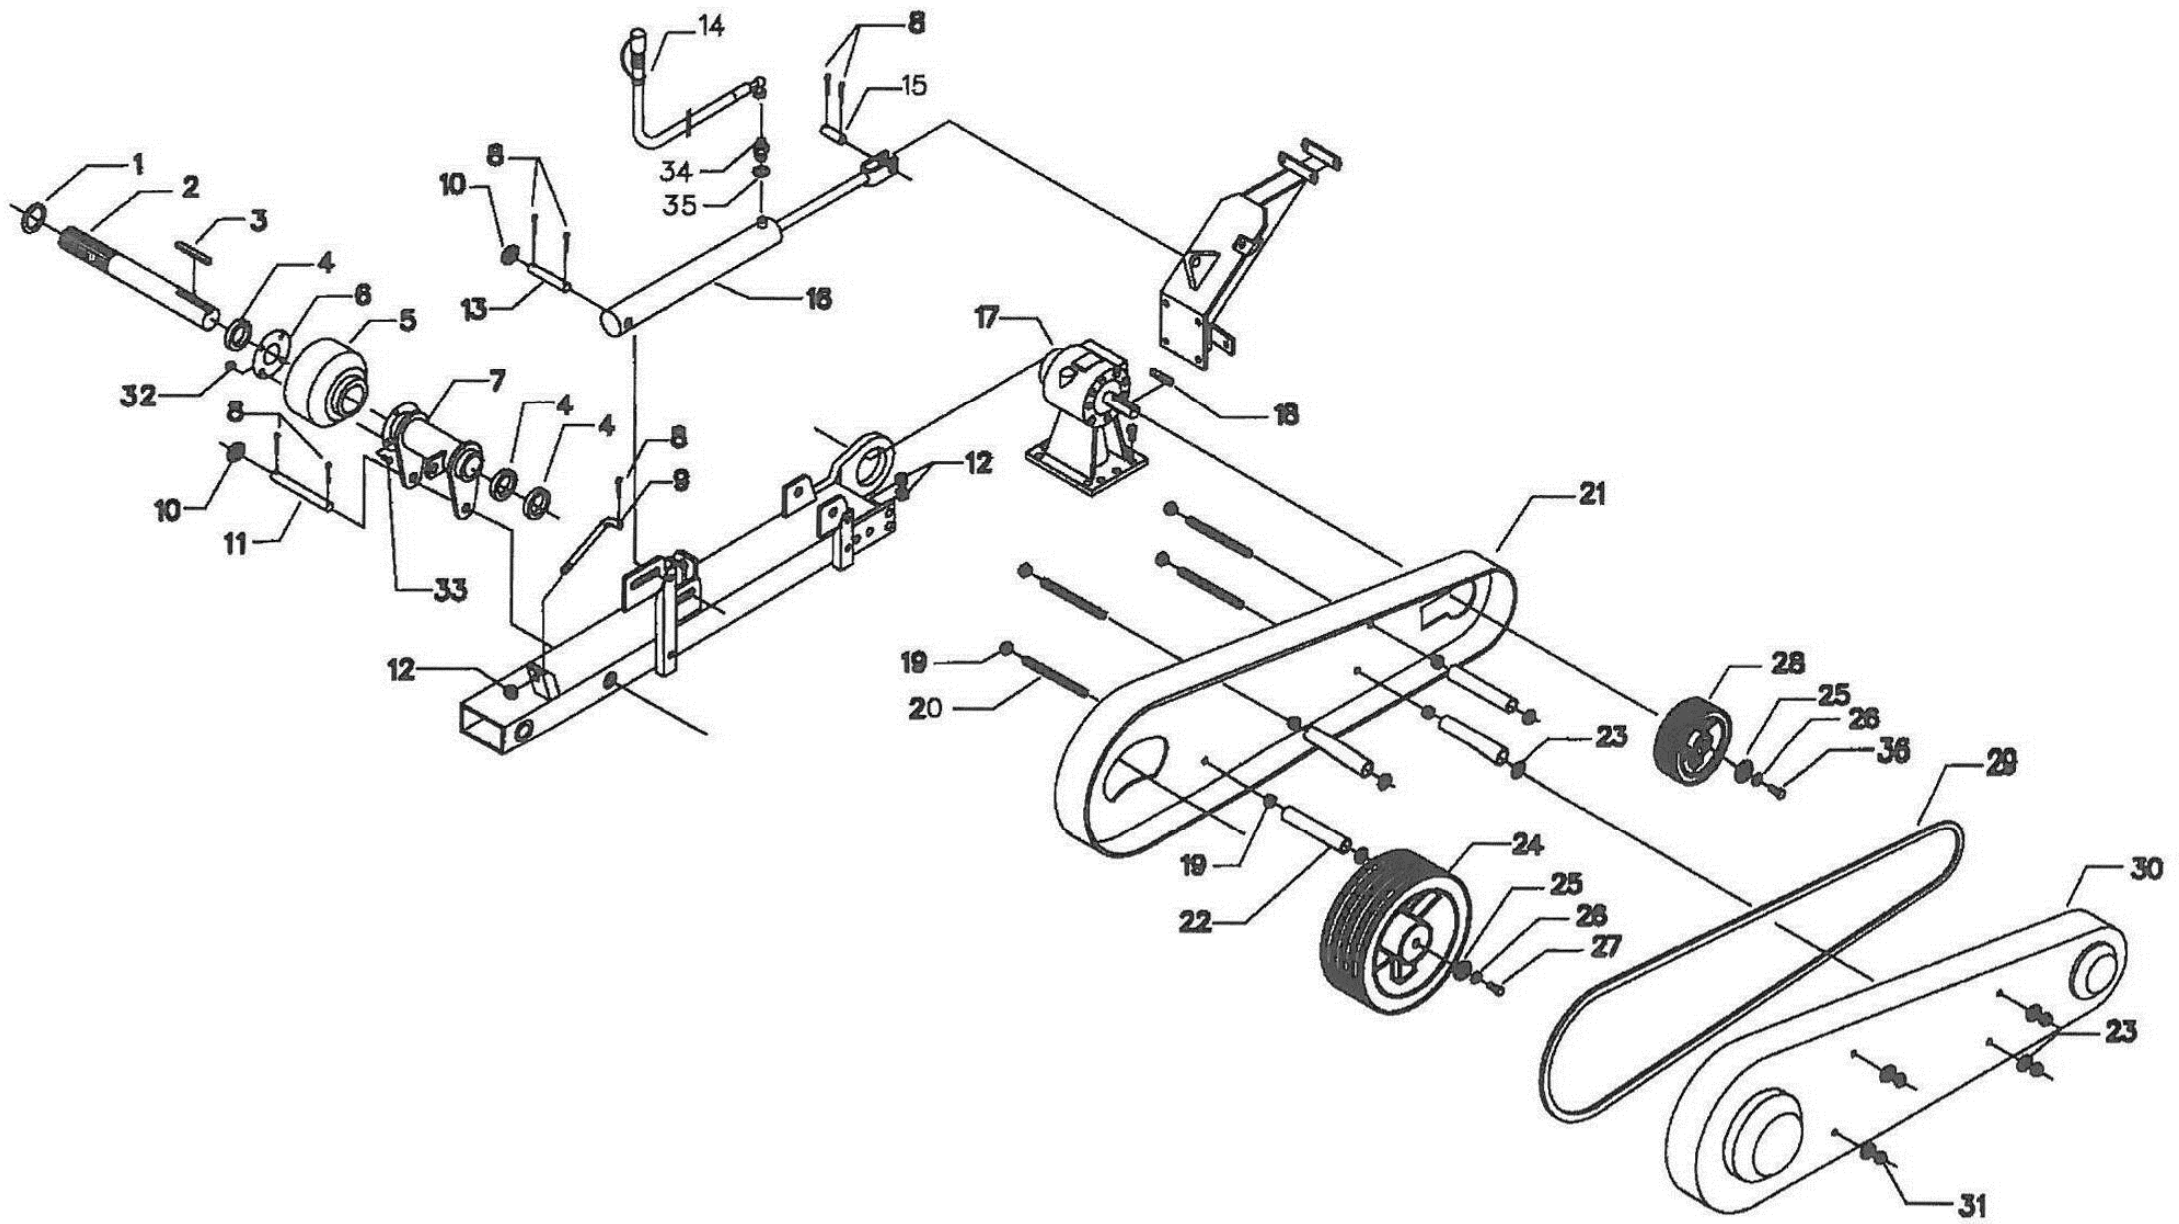

Nr. No. Nr. No.	Vare nr. Part No. Teil Nr. No.de pièce	Antal Quantity Anzahl Nombre	Beskrivelse	Description	Bezeichnung	Désignation	Bemærkninger Remarks Bemerkung Remarques
31	57016	2	Stabilisator	Stabilizer	Stabilisator	Stabilisateur	
32	57017	2	Stabilisator	Stabilizer	Stabilisator	Stabilisateur	
33	532092201452	1	Skive	Washer	Scheibe	Rondelle	
34	309101001660	1	Bolt	Bolt	Bolzen	Boulon	M16x190
35	315114513280	1	Fjeder	Spring	Feder	Ressort	11,2 mm
36	57018	1	Udløserbeslag	Release bracket	Auslöser Beschlag	Déclencheur garniture	
37	57019	1	Aksel	Shaft	Welle	Arbre	
38	57153	1	Udliggerbom	Carrying frame	Ausleger	Barre porteuse	
39	741190235	1	Spændstift	Special pin	Spannstift	Goupille mecanindus	8x60mm.
40	57021	1	Bolt	Bolt	Bolzen	Boulon	
41	57022	1	Lejeplade	Bearing plate	Lagerplatte	Plaque de roulement	
42	740760050	2	Tandskive	Sprocket	Zahnradzscheibe	Rondelle dentees	20,5mm.FZB
43	740210650	2	Bolt	Bolt	Bolzen	Boulon	M20x40 FZB
44	740760040	2	Tandskive	Sprocket	Zahnradzscheibe	Rondelle dentees	16,5mm.FZB
45	740210555	2	Bolt	Bolt	Bolzen	Boulon	M16x45 FZB
46	57024	1	Vinkelgear komplet	Angular gear Complete	Winkelgetriebe Komplett	Vitesse angulaire complete	
47	57116	1	Beslag	Fitting	Beschlag	Garniture	