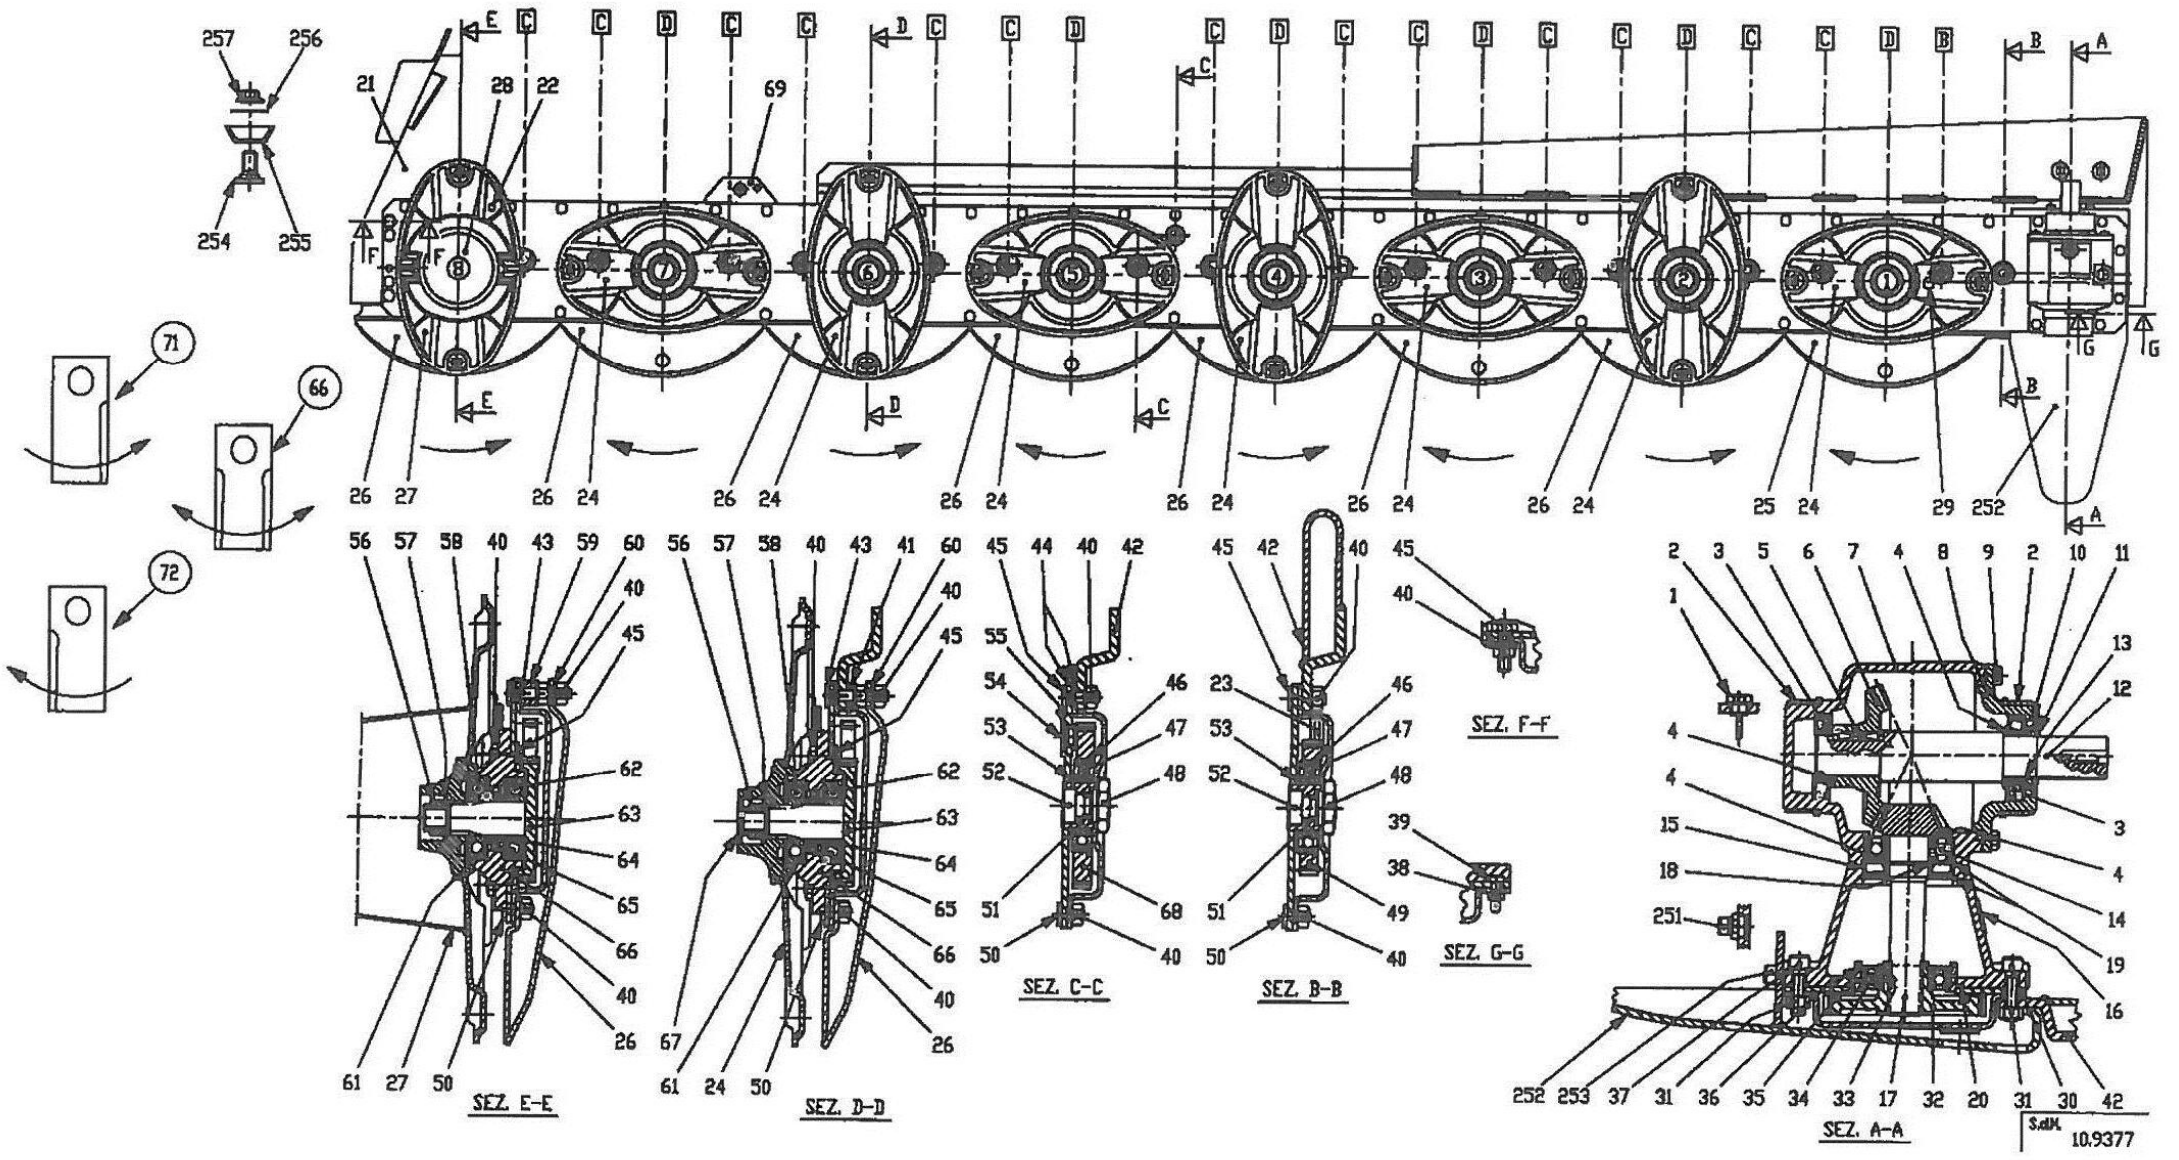

Nr. No. Nr. No.	Vare nr. Part No. Teil Nr. No.de pièce	Antal Quantity Anzahl Nombre	Beskrivelse	Description	Bezeichnung	Désignation	Bemærkninger Remarks Bemerkung Remarques
41	57082	6	Afstandsplade	Spacer	Abstands Plate	Entretoise	
42	57145	1	Forstærkning,bag	Geinforcement,rear	Verstärkerung,hintere	Renfort arrière	
43	57087	8	Bolt	Bolt	Bolzen	Boulon	M10x52 FZB
44	57143	1	Gearkasse	Gearcase	Getriebegehäuse	Boite de vitesses	
45	57101	87	Bolt	Bolt	Bolzen	Boulon	M10x30 FZB
46	57125	16	Låsering	Lock ring	Schliebring	Jonc d'arret	80mm.
47	1162083	16	Kugleleje	Ball bearing	Kugellager	Roulement à billes	6208 N/C3
48	57126	16	Møtrik	Nut	Mutter	Ecrou	M20x10,2x1,1
49	57127	2	Tandhjul	Sprocket wheel	Zahnrad	Pignon à chaîne	Z 36 M3
50	57099	31	Bolt	Bolt	Bolzen	Boulon	M10x19 FZB
51	57128	16	Bøsning	Bush	Buchse	Douille	
52	57070	16	Bolt	Bolt	Bolzen	Boulon	M20x30 FZB
53	57073	16	Afstandsplade	Spacer	Abstands Plate	Entretoise	
54	57115	2	Prop	Plug	Stopsel	Bouchon	3/8"
55	42418	3	Kobbberskiver	Copper washer	Kupferscheibe	Rondelles cuivre	17x22x1,5mm.
56	57129	8	Låsemøtrik	Lock nut	Gegenmutter	Ecrou de freinage	M20x1,5H17,3
57	57130	8	Skive	Disc	Scheibe	Disque	0,4x40x2,25
58	11630623	8	Kugleleje	Ball bearing	Kugellager	Roulement à billes	6306 2RS / C3
59	57092	2	Afstandsplade	Spacer	Abstands Plate	Entretoise	
60	57081	8	Passskive	Washer	Passscheibe	Disque	20x10,2x1,1.
61	57131	8	Bøsning	Bush	Buchse	Douille	
62	1163064	8	Kugleleje	Ball bearing	Kugellager	Roulement à billes	6306 2Z / C3 KBC
63	57132	8	Tandhjul	Sprocket wheel	Zahnrad	Pignon à chaîne	Z 34 M3
64	57089	8	O-ring	O-ring	O-ring	O-anneau	
65	57091	8	Pakdåse	Seal box	Stopfbuchse	Presse étoupe	40x56x8mm.
66	57133	8	Lejehus	Bearing housing	Lagergehäuse	Boîte de roulement	
67	57134	7	Beskyttelseshætte	Protection hood	Schutzkappe	Capuchon protecteur	42x7mm.
68	57135	14	Tandhjul	Sprocket wheel	Zahnrad	Pignon à chaîne	Z 45 M3
69	57071	1	Transportbeslag	Transport fitting	Transport Beschlag	Garniture de transport	
70	57140	16	Profilkniv	Profile knife	Profilmesser	Lame profile	4mm.
68	57141	8	Højre profilkniv	Right profile knife	Recht profilmesser	Droit lame profile	4mm.
69	57142	8	Venstre profilkinv	Left profile knife	Links profilmesser	à gauche lame profil	4mm.
251	57061	1	Prop	Plug	Stopsel	Bouchon	3/8"
252	57147	1	Slæbesko	Guide shoe	Schleifschuh	Patin	
253	57108	2	Bolt	Bolt	Bolzen	Boulon	M10x22 12,9
254	57137	16	Knivbolt	Bolt for knife	Messerbolzen	Boulon pour lame	
255	57136	16	Sikringsskive	Protection disc	Schutz scheibe	Disque protecteur	
256	57105	16	Skive for knivbolt	Disc for knife	Scheibe für Messer	Disque pour lame	
257	57111	16	Møtrik for knivbolt	Nut for knifebolt	Mutter für Messerbolzen	Ecrou pour lameboulon