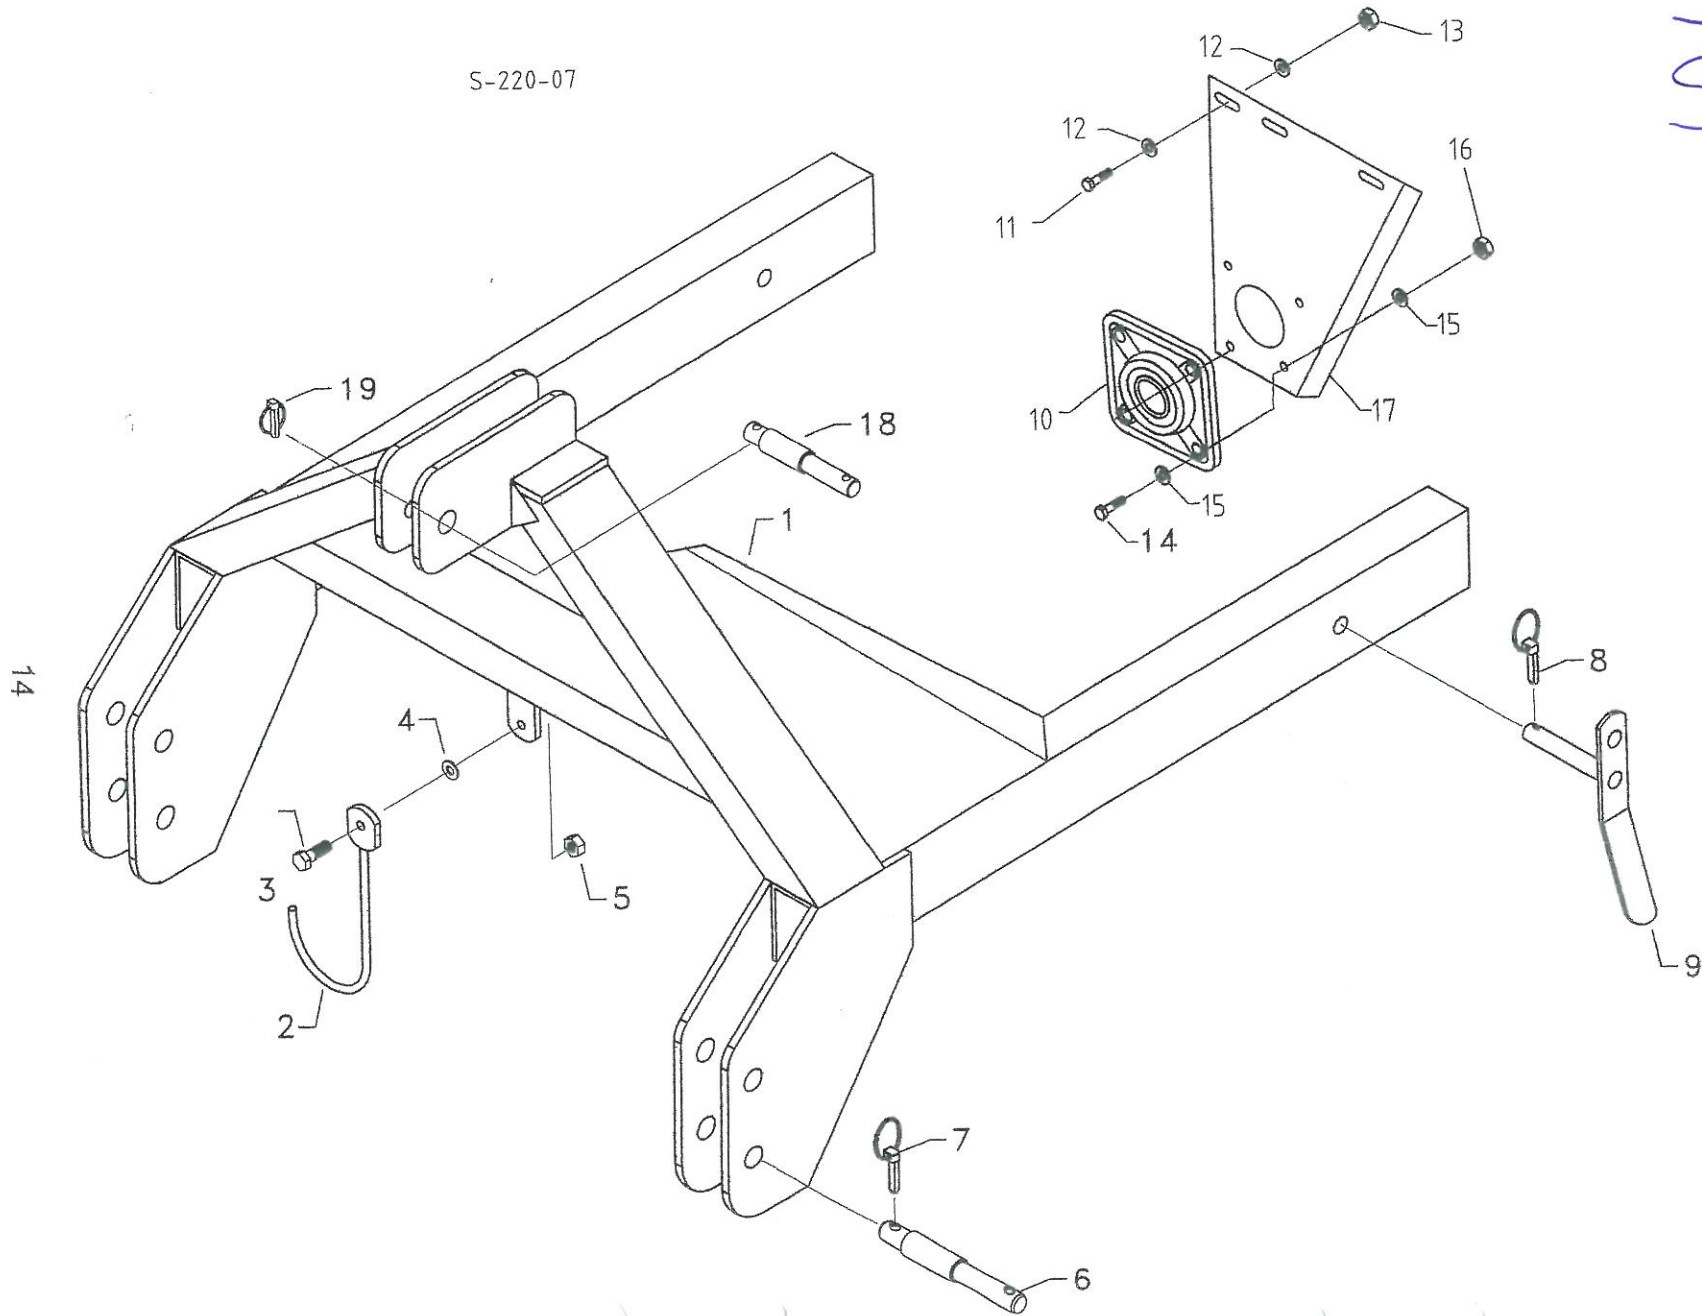

S-220-07

S220-1
S220-3

Nr.	Vare nr.	Antal	Beskrivelse	Bemærkninger
1	13600	1	Trepunktsophæng	
2	17035	1	PTO. beslag	
3	740200296	1	Sætskrue	M10x30mm. 8.8 FZB
4	740750030	1	Sikringsskive	10,2mm.FZB
5	740320010	1	Stålmøtrik	M10 FZB
6	15536	2	Træktap	
7	1210100	2	Sikringssplit	10mm.
8	1210060	2	Sikringssplit	6mm.
9	13601	2	Låsebolt	
10	1120945	1	Kugleleje	UCF209
11	740210310	3	Stålbolte	M10*25mm. 8.8 FZB
12	740630020	6	Skiver	10,5*30*2,0mm. FZB
13	740420010	3	Låsemøtrik	M10
14	740210490	4	Stålbolt	M14*45mm. 8.8 FZB
15	740610015	8	Skiver	14,5*30*2,5mm. FZB
16	740420014	4	Låsemøtrik	M14
17	13061	1	Skærm	Aksel ø45mm.
18	80006	1	Topstangsbolt	
19	1210010	1	Sikringssplit	