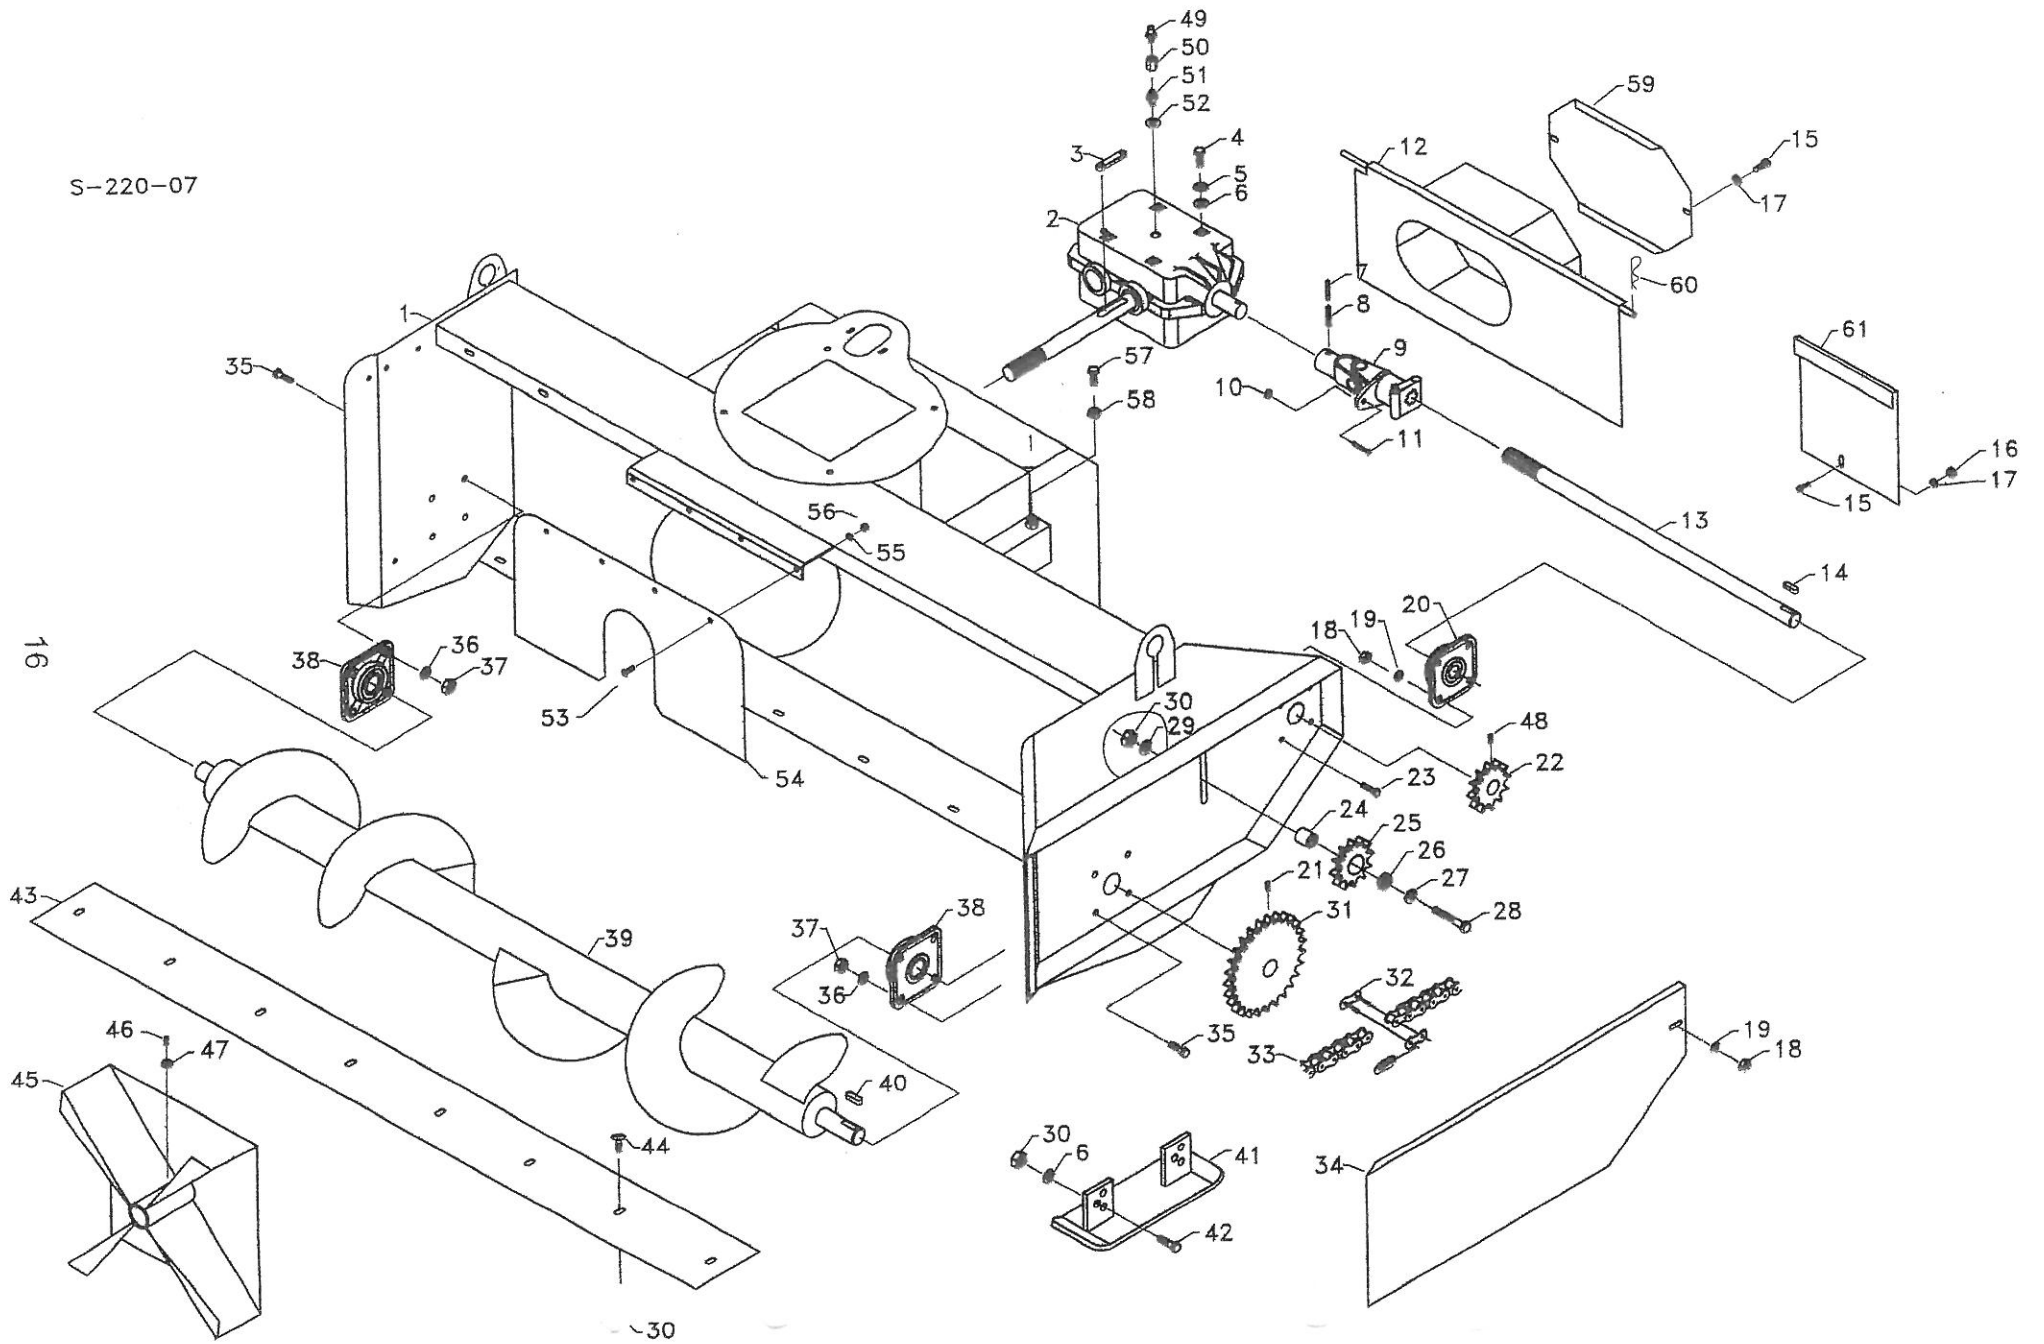

S-220-07

Nr.	Vare nr.	Antal	Beskrivelse	Bemærkninger
1	13062		Hovedramme	
2	13002	1	Vinkelgear	540 omdr.
2	14030	1	Vinkelgear	1000 omdr. (S-220-3)
3	13003	1	Feder	14x9x70mm. A.DIN 6885
4	740210545	8	Sætskrue	M16x35mm. 8.8 FZB
5	740760040	8	Sikringsskive	16,5mm.FZB
6	740600040	10	Skiver	16,5x35x2mm.FZB
7	741190370	1	Spændstift	13x60mm.DIN 1481
8	741190235	1	Spændstift	8x60mm.DIN 1481
9	13004	1	Kardanled	
10	740380008	5	Stålmøtrik	M8
11	740211215	1	Stålbolt	M8x50 8.8
12	13523	1	Skærm	
13	13008	1	Drivaksel	
14	13009	1	Feder	10x8x30mm. A.DIN 6885
15	740210310	9	Sætskrue	M10x25 DIN.933
16	740420010	15	Låsemøtrik	M10
17	740600030	12	Skive	11x22x2,0mm.FZB
18	740420012	9	Låsemøtrik	M12
19	740600032	9	Skive	13x30x2,0mm.FZB
20	52315	1	Kugleleje	UCF 207-35
21	741010240	4	Pinolskrue	M10x20 DIN.913
22	13010	1	Kædehjul	1"x11Z m.flange
23	740200298	5	Stålbolt	M12x40 8.8 FZB
24	13011	1	Afstandsøsning	
25	13012	1	Kædehjul	1"x11Z
26	1162203	1	Kugleleje	62203 2RS1
27	740610020	9	Skiver	16,5x35x3,0mm.FZB
28	740200443	1	Stålbolt	M16x90 8.8 FZB
29	13013	1	Skive	17x51x8,0mm.FZB
30	740420016	12	Låsemøtrik	M16
31	13014	1	Kædehjul	1"x27Z m.flange
32	13016	1	Samleled	1"