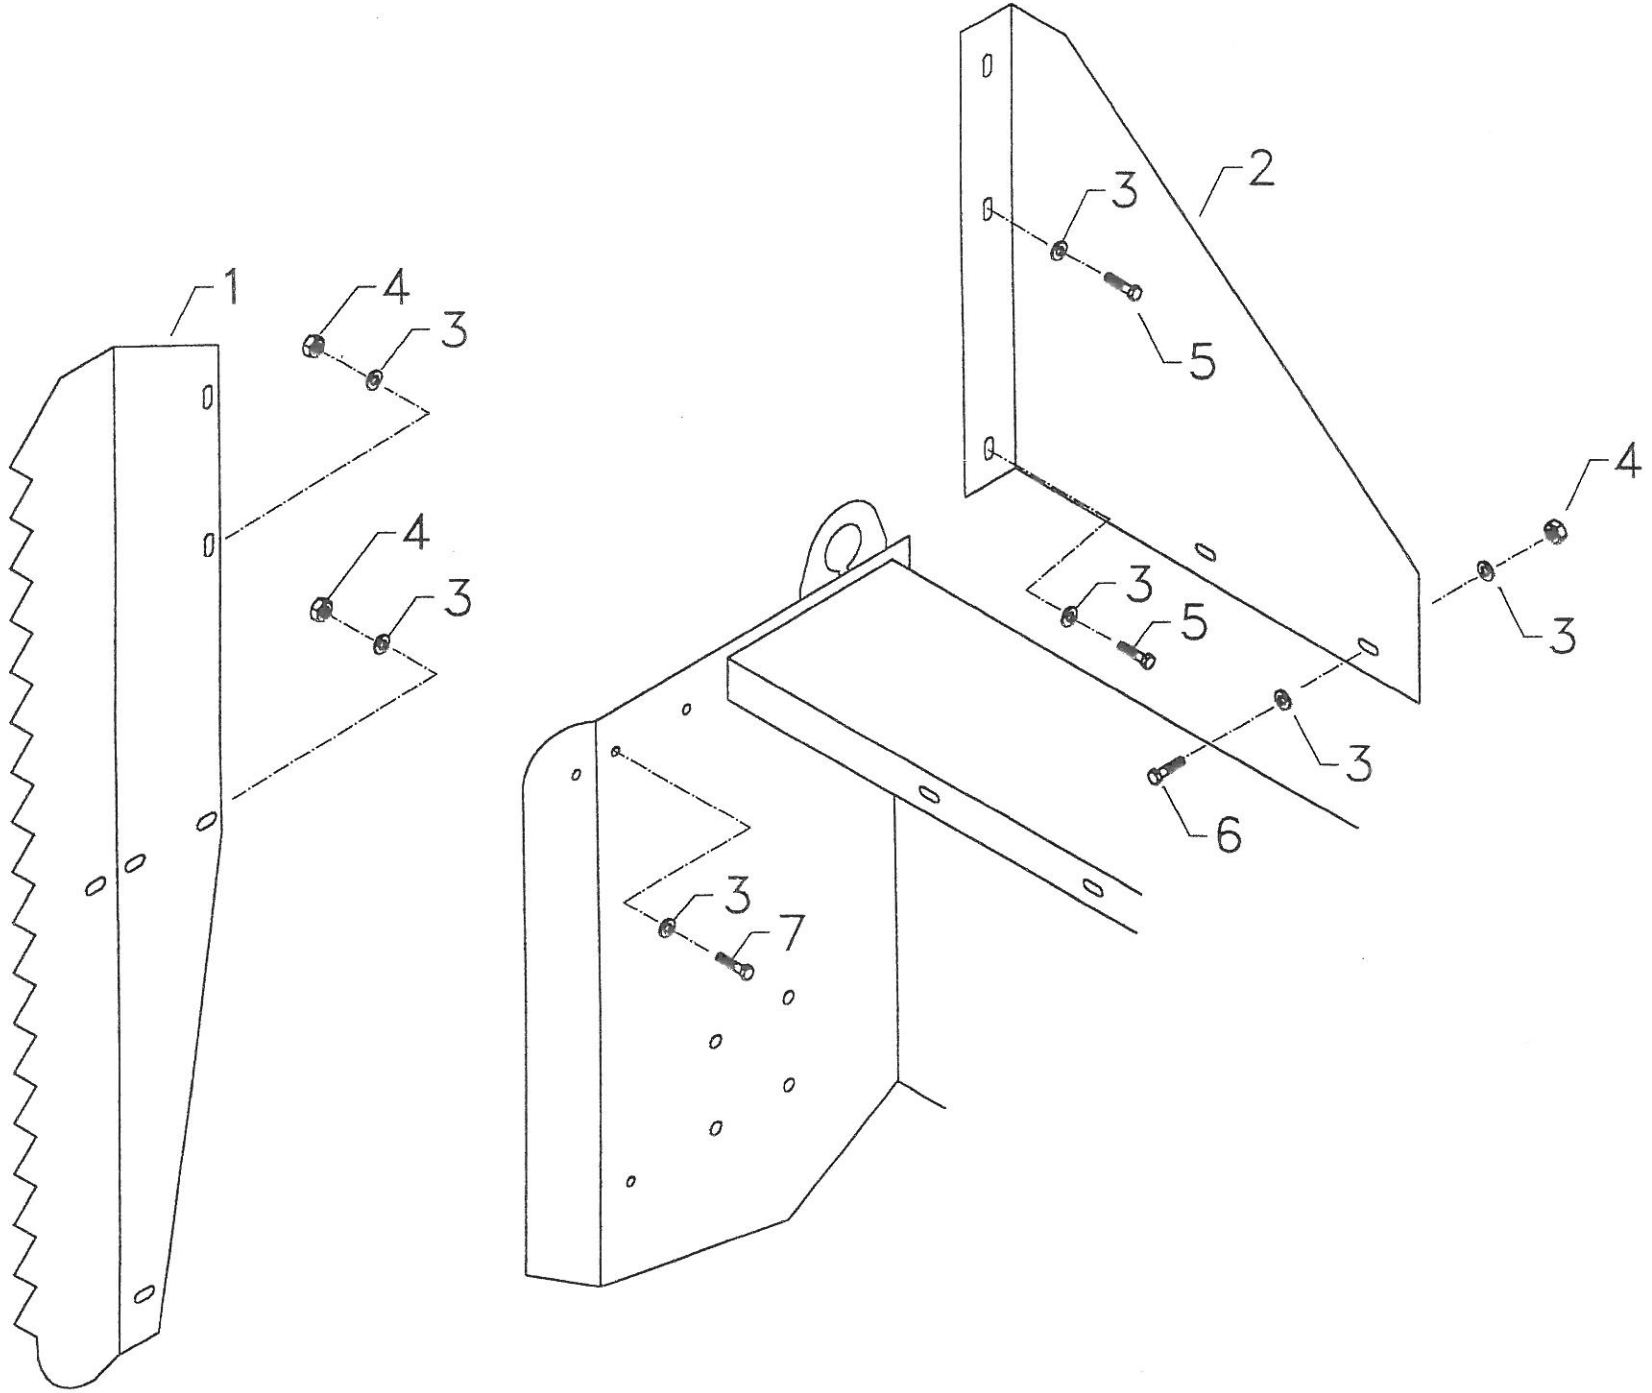

Nr.	Vare nr.	Antal	Beskrivelse	Bemærkninger
1	13040	1	Sideskær	
2	13041	1	Beslag	
3	740630020	18	Skiver	10,5x30x2,0mm.FZB
4	740420010	14	Låsemøtrik	M10
5	740211320	3	Stålbolt	M10x35 8.8 FZB
6	740210310	9	Sætskrue	M10x25 8.8 FZB
7	740210315	5	Sætskrue	M10x30 8.8 FZB