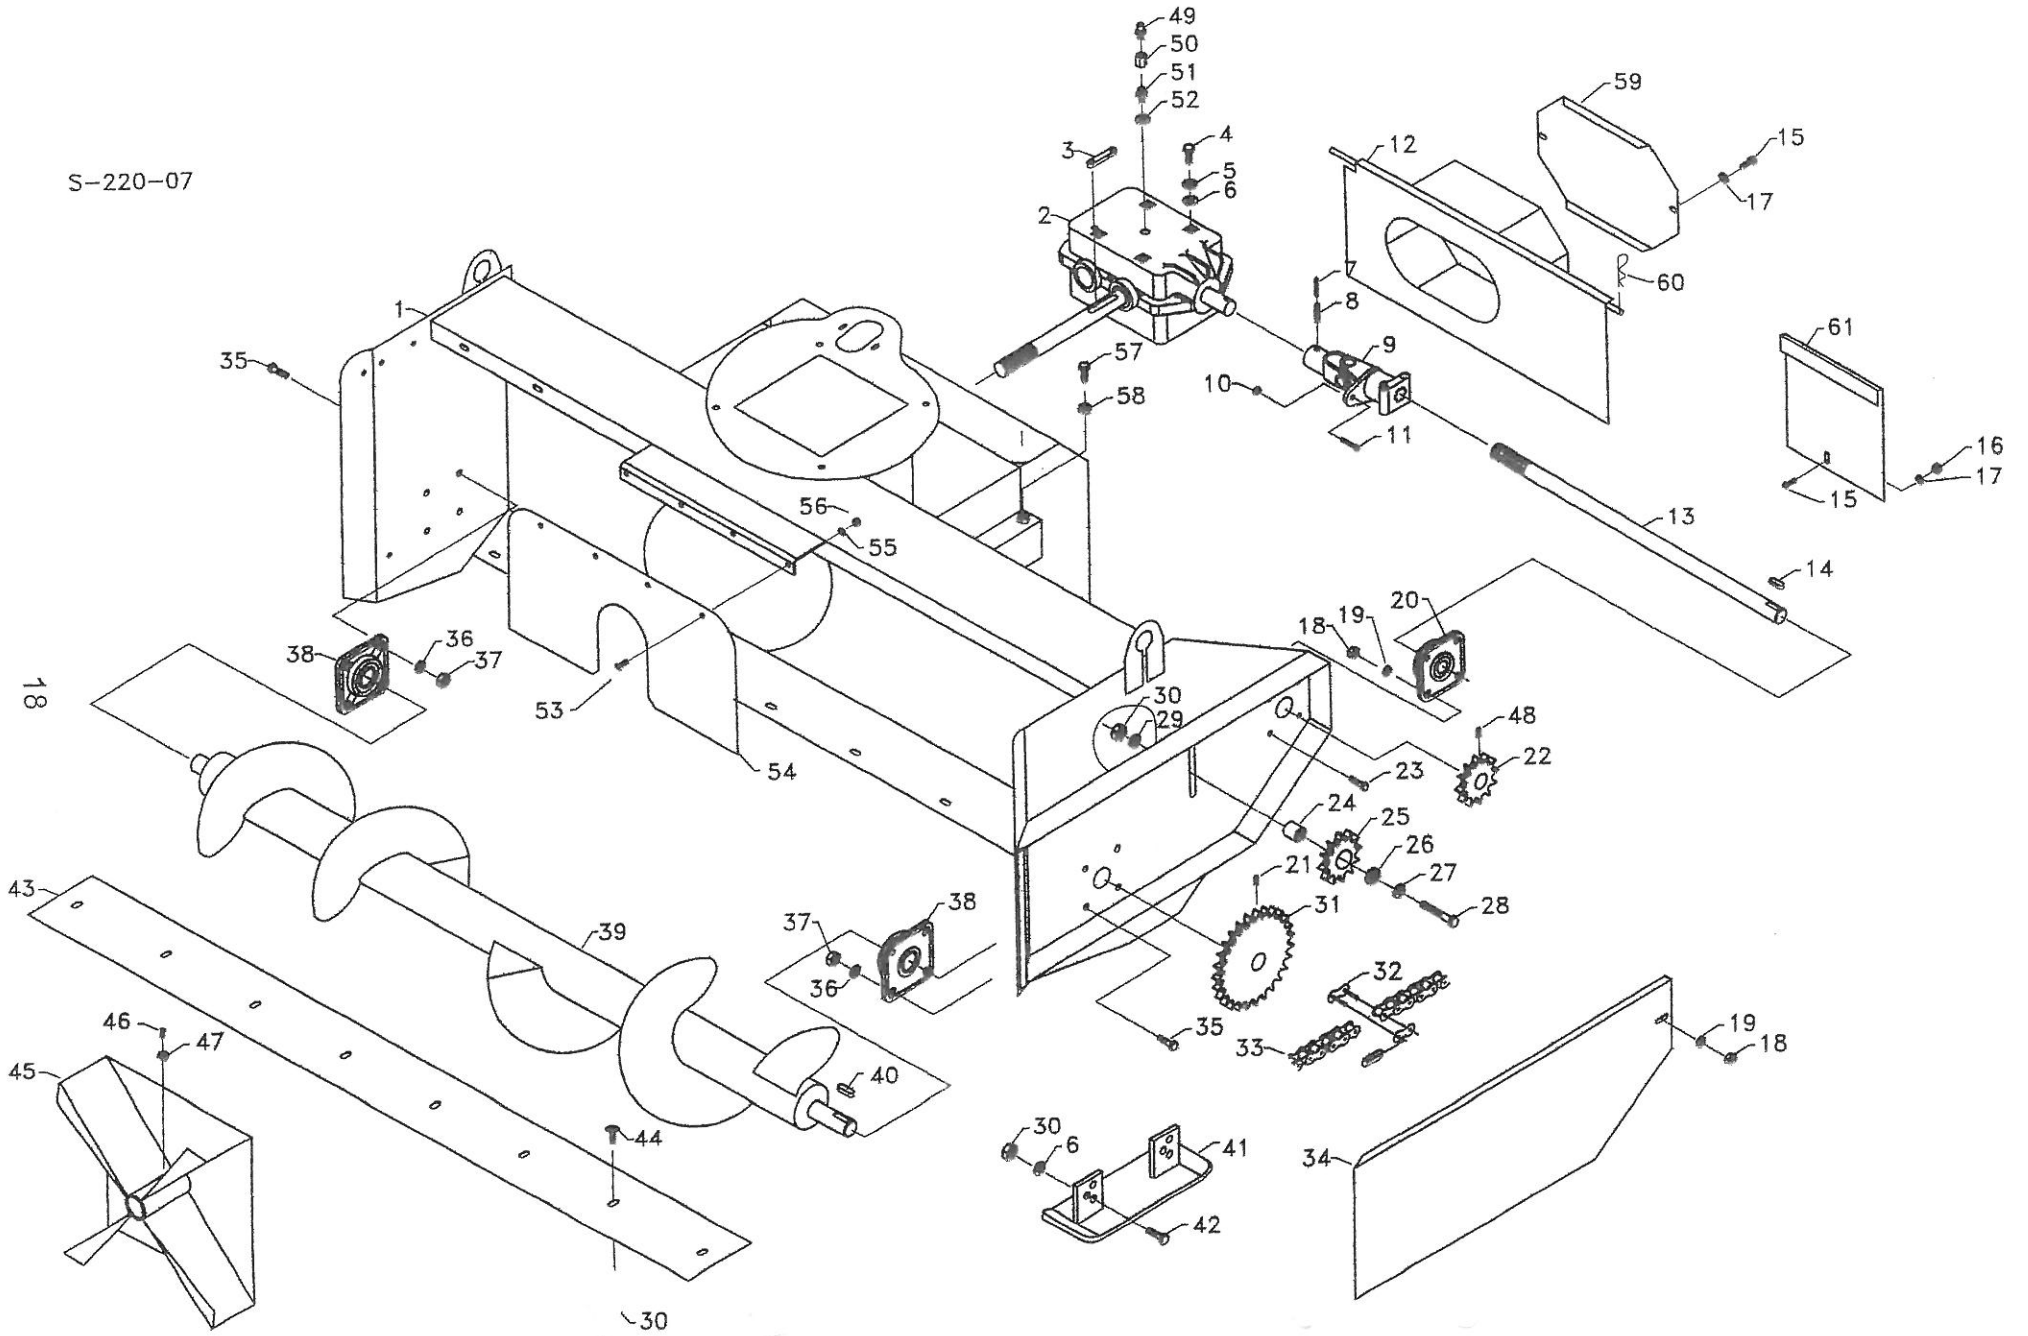

S-220-07

Nr.	Vare nr.	Antal	Beskrivelse	Bemærkninger
33	13508	1	Kæde	1"x1720mm.
34	13017	1	Kædeskærm	
35	740210490	8	Stålbolt	M14x45 8.8 FZB
36	740610015	8	Skiver	14,5x30x2,5mm.FZB
37	740420014	8	Låsemøtrik	M14
38	13018	2	Kugleleje	UCF208-40
39	13021	1	Snegl	
40	13022	1	Feder	12x8x35 A DIN 6885
41	13023	2	Slidesko	
42	740200415	4	Stålbolte	M16x45 8.8 FZB
43	13024	1	Slidestål	Serial no. →131474
43	13060	1	Slidestål	Serial no. 131475→
44	740150360	8	Bræddebolt	M12x35 8.8 FZB Serial no. → 131474
44	26522	7	Bræddebolt	M16x45 8.8 Serial no. 131475→
45	13025	1	Blæsehjul	540 omdr., ø45mm aksel
45	13066	1	Blæsehjul	1000 omdr., ø50mm aksel (S-220-3)
46	741010245	2	Pinolskrue	M10x25 DIN.913
47	740320010	6	Stålmøtrik	M10 FZB
48	741010175	2	Pinolskrue	M8x10 DIN.913
49	13055	1	Udluftningsskrue	M16x1,5mm.
50	13056	1	Mellemrør	
51	13057	1	Brystnippel	M16x1,5mm.
52	42418	2	Pakring	3/8"
53	740150105	4	Bræddebolt	M8*50mm
54	13510	1	Gummiskærm	
55	740750025	4	Sikringsskive	8,2mm. FZB
56	740380008	5	Stålmøtrik	M8
57	740210550	2	Sætskrue	M16*40mm. 8.8 FZB
58	740550100	2	Kontramøtrik	M16 FZB
59	13524	1	Skærm	
60	1220035	1	Hårnålesplit	3,5mm.
61	13007	1	Skærm