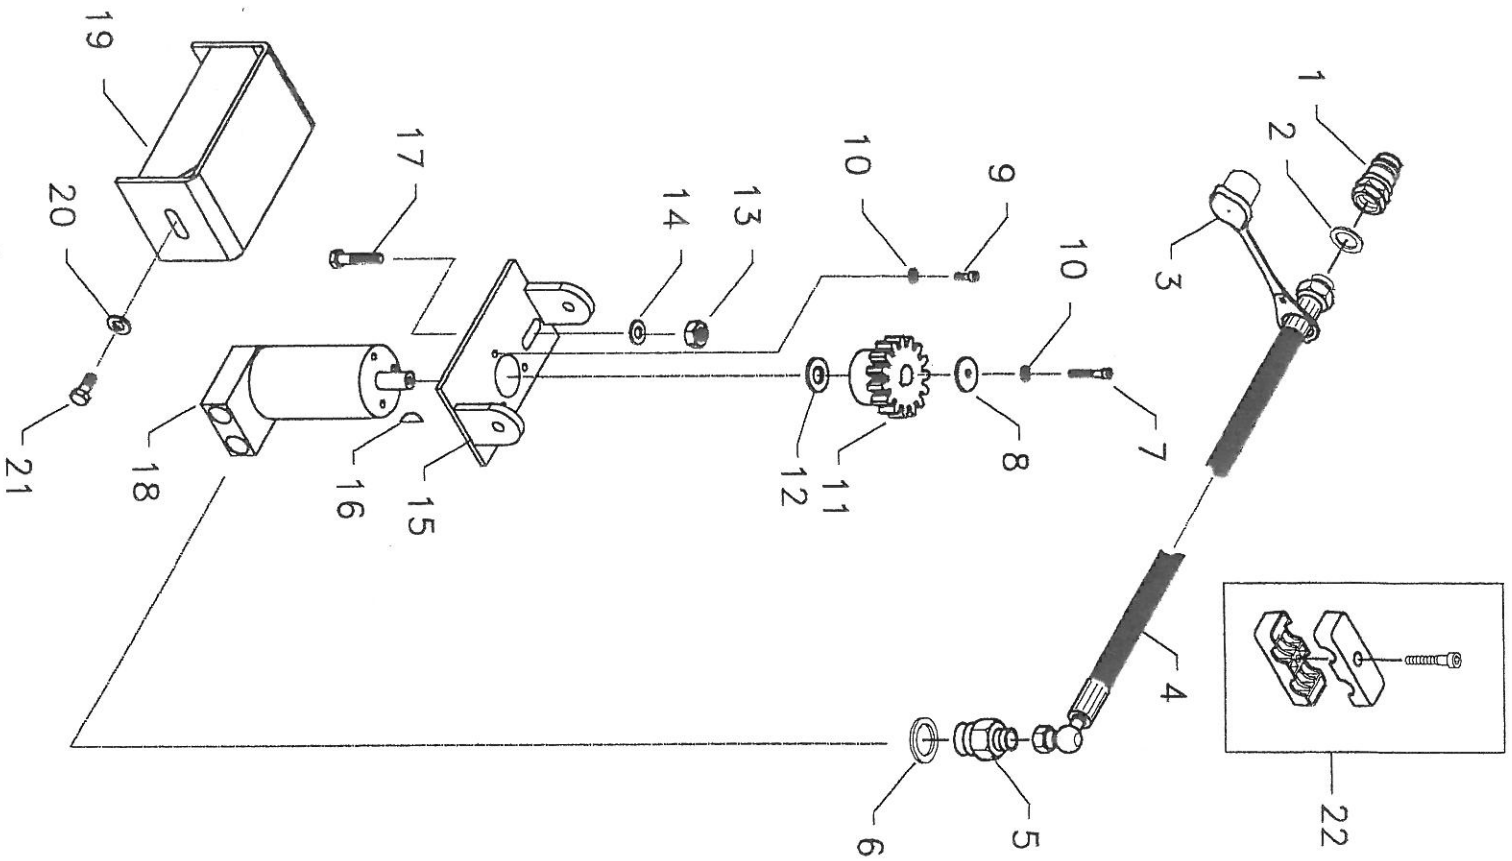

Nr.	Vare nr.	Antal	Beskrivelse	Bemærkninger
1	42414	2	Lynkobling	1/2"
2	42415	2	Kobberskiver	1/2"
3	42416	2	Støvhætte	
4	42417	2	Hydraulikslanger	2750mm.
5	42419	2	Brystnibbel	3/8"
6	42418	2	Kobberskiver	3/8"
7	740990185	1	Unbrakobolt	M6x30 DIN912 FZB
8	740730005	1	Skive	6,5x22x1,5mm.FZB
9	740210115	5	Sætskrue	M6x16 DIN933 8.8 FZB
10	740760015	6	Sikrings-skive	6,4mm.FZB
11	13034	1	Tandhjul	15Z mo.4
12	13035	1	Afstandsskive	
13	740420010	14	Låsemøtrik	M10
14	740600030	11	Skiver	11x22x1,5mm.FZB
15	13036	1	Beslag	
16	13037	1	Feder	
17	740211320	3	Stålbolt	M10x35 8.8 FZB
18	13038	1	Oliemotor	
19	13039	1	Skærm	
20	740600030	11	Skiver	11x22x2,0mm.FZB
21	740210302	2	Sætskrue	M10x16 8.8 FZB
22	42603	1	Dobb.rørholder	20mm.