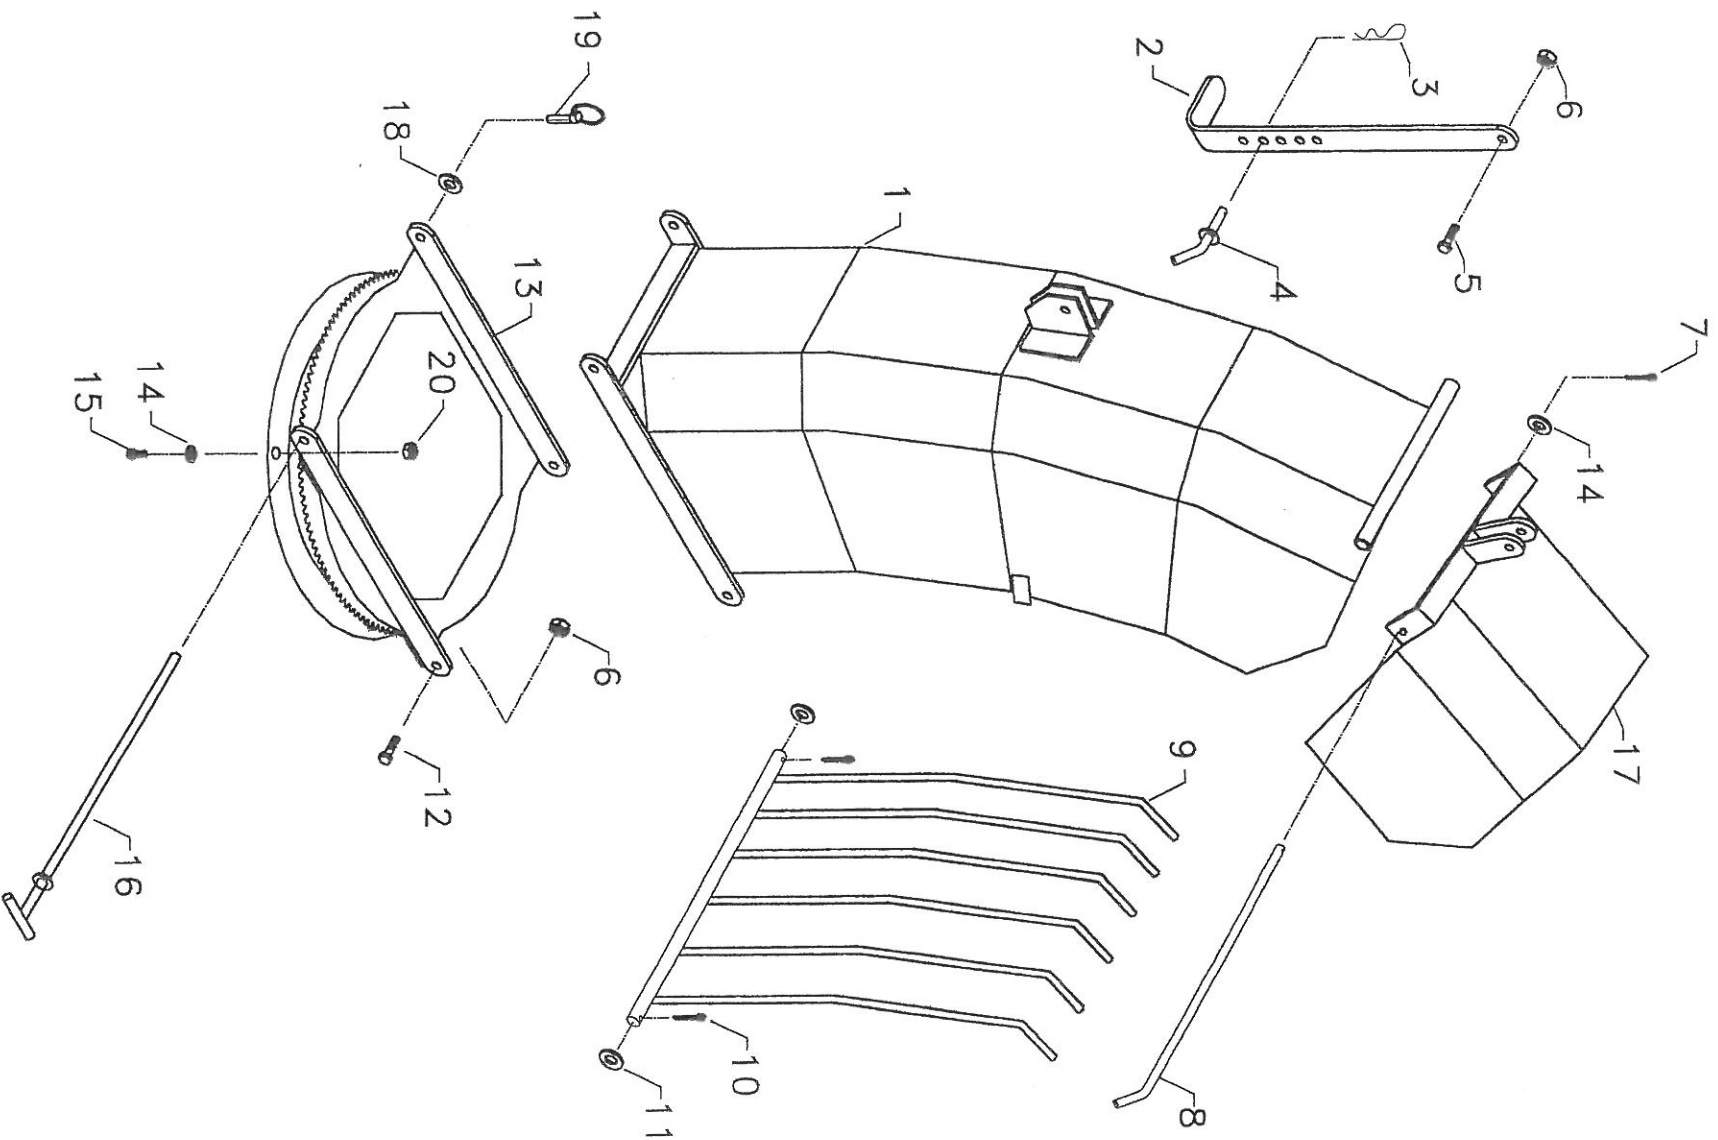

Nr.	Vare nr.	Antal	Bemærkninger	Beskrivelse
1	13026	1	Udkastertud	
2	13027	1	Justerhåndtag	
3	1220035	1	Hårnålesplitter	
4	13028	1	Bolt	
5	740200298	5	Stålbolt	M12x40 8.8 FZB
6	740420012	16	Låsemøtrik	M12
7	741180165	1	Split	4x25mm.FZB
8	13029	1	Bolt	
9	13030	1	Riste	
10	741180215	2	Split	5x30mm.FZB
11	740600040	10	Skiver	17,5x35x2mm.FZB
12	740200297	2	Stålbolt	M12x35 8.8 FZB
13	13031	1	Drejkrans	
14	740600030	11	Skiver	11x22x2,0mm.FZB
15	740210310	9	Sætskrue	M10x25 DIN 933 FZB
16	13032	1	Bolt	
17	13033	1	Vippeklap	
18	740600032	6	Skiver	13x30x2,0mm FZB
19	1210045	1	Sikringsplit	4,5mm FZB
20	740320010	6	Møtrik	M10 FZB
	13050		Mellemklap