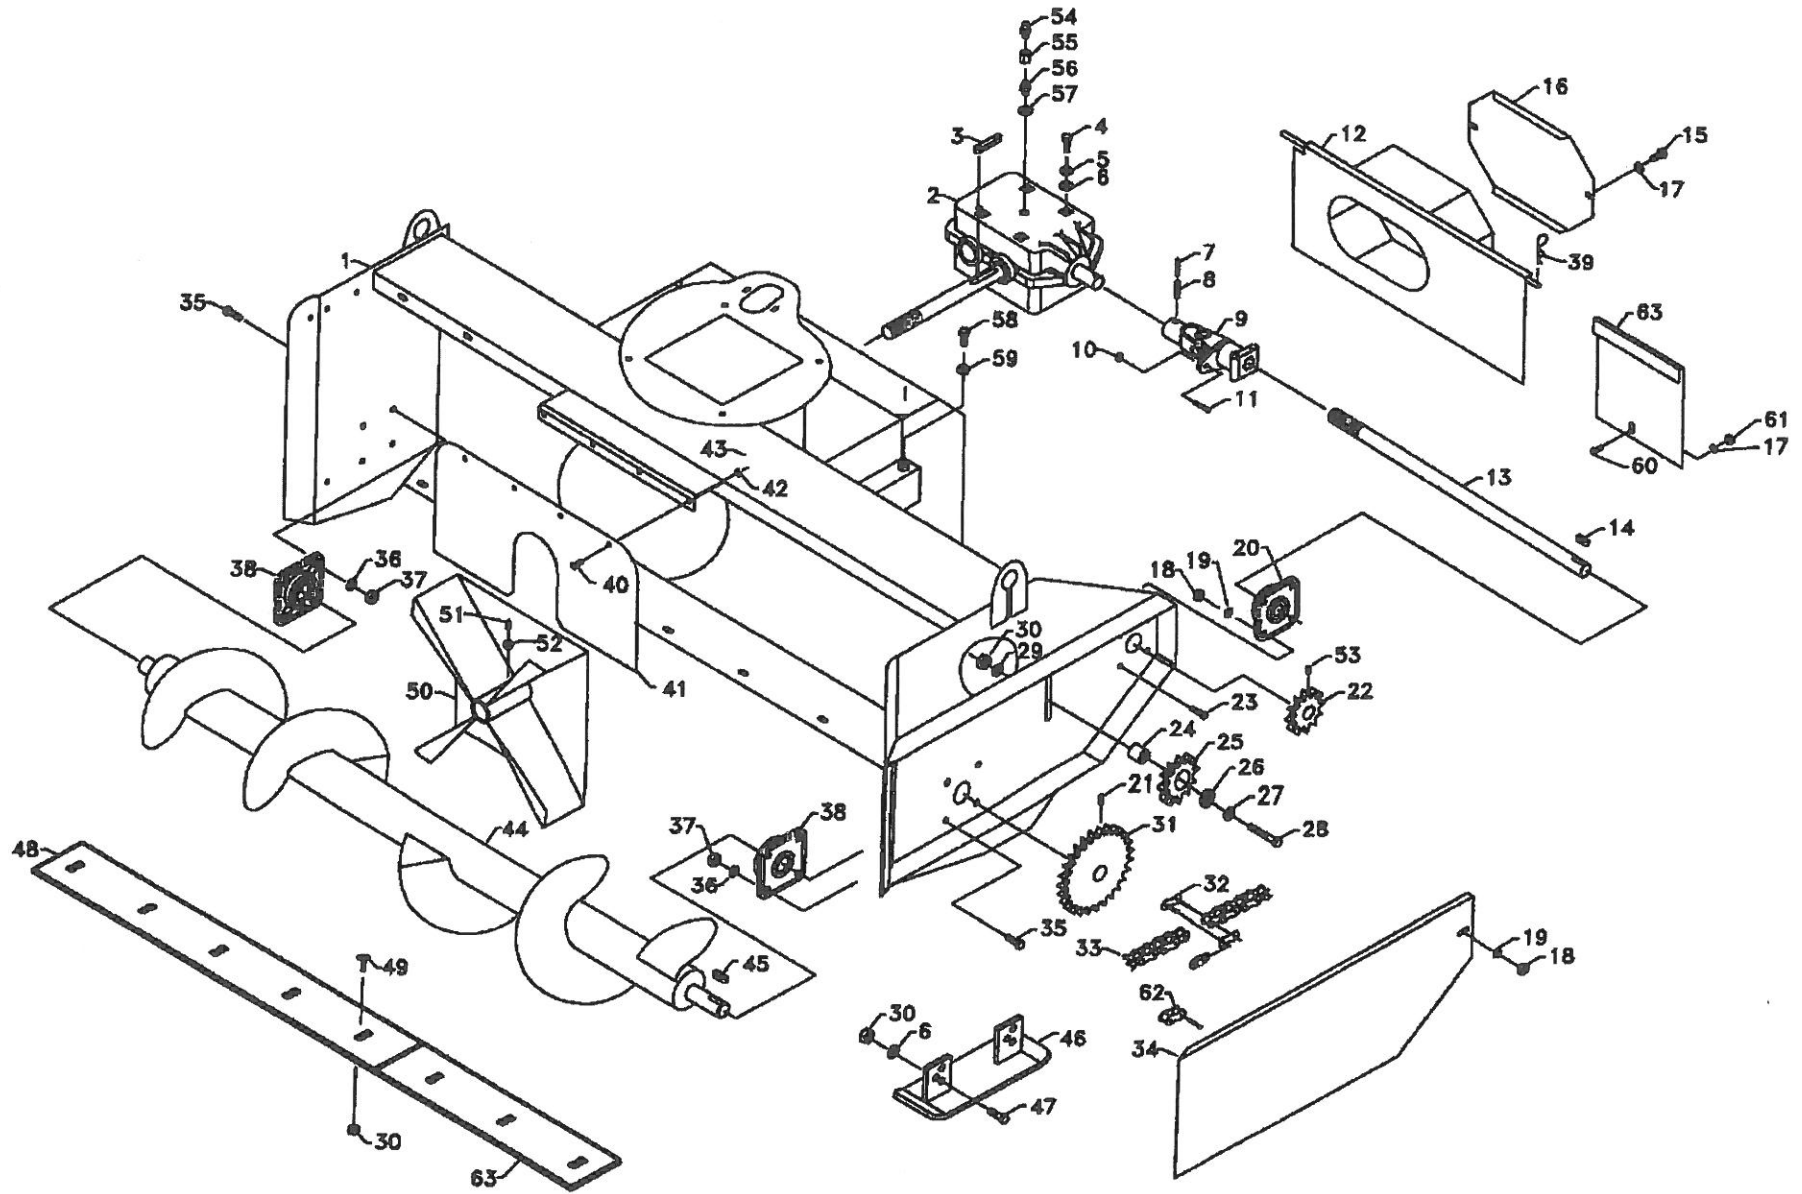

S255-1  
S255-3

Nr.	Vare nr.	Antal	Beskrivelse	Beschreibung	Bemærkninger
Nr.	Ersatzteil Nr.	Anzahl			Bemerkungen
1	14301	1	Trepunktsophæng		
2	17035	1	PTO. beslag		
3	740210315	5	Sætskrue	M10x30mm. 8.8 FZB	
4	740750030	1	Sikringsskive	10,2mm. FZB	
5	740320010	7	Stålmøtrik	M10 FZB	
6	43075	2	Træktap		
7	1210100	2	Sikringssplit	10mm.	
8	1210060	2	Sikringssplit	6mm.	
9	13601	2	Låsebolt		
10	741142090	2	Låsering	90mm.indv. DIN 472	
11	15459010	1	Pakdåse	45x90x10mm.	
13	1112100	1	Kugleleje	1210K	
14	14330	1	Lejebuk	S-255-1	
15	15458010	1	Pakdåse	45x80x10mm.	
16	741142080	1	Låsering	80mm.indv. DIN 472	
17	740600032	11	Skiver	13x30x2,0mm.FZB	
18	740420012	19	Låsemøtrik	M12	
19	740200296	5	Sætskrue	M12x30mm. 8.8 FZB	
20	11210	1	Klæmbøsning	H210	
21	80006	1	Topstangsbolt		
22	1210010	1	Sikringssplit	8mm.	

Nr.	Vare nr. Ersatzteil Nr.	Antal Anzahl	Beskrivelse	Beschreibung	Bemærkninger Bemerkungen
1	14302	1	Hovedramme		540 r/min.
2	13071	1	Vinkelgear		1000 r/min.
2	14371	1	Vinkelgear		14x9x70mm. DIN 6885
3	13003	1	Feder		M16x35mm. 8.8 FZB
4	740210545	8	Sætskrue		16,5mm. FZB
5	740760040	8	Sikringsskive		17,5x35x3,0mm. FZB
6	740600041	17	Skiver		13x70mm. DIN 1481
7	741190370	1	Spændstift		8x70mm. DIN 1481
8	741190235	1	Spændstift		
9	14004	1	Kardanled		M8
10	740380008	5	Stålmøtrik		M8x50 8.8
11	740211215	1	Stålbolt		
12	14005	1	Skærm		∅45x920mm.1 3/4" spline
13	14306	1	Drivaksel		14x9x45mm.
14	14007	1	Hagekile		M10x16 DIN.933
15	740210300	4	Sætskrue		
16	13507	1	Skærm		11x22x2,0mm. FZB
17	740600030	8	Skiver		M12
18	740420012	8	Låsømøtrik		14x30x2,0mm. FZB
19	740600038	4	Skive		UCF 209-45
20	1120945	1	Kugleleje		M10x20 DIN.913
21	741010240	4	Pinolskrue		1"x12Z m. flange
22	14008	1	Kædehjul		M14x45 8.8 FZB
23	740210495	4	Stålbolt		
24	13011	1	Afstandsøsning		1"x11Z
25	13012	1	Kædehjul		62203 2RS1
26	1162203	1	Kugleleje		17,5x35x3,0mm. FZB
27	740600041	17	Skiver		M16x90 8.8 FZB
28	740200443	1	Stålbolt		17x51x8,0mm. FZB
29	13013	1	Skive		M16
30	740420016	21	Låsømøtrik		