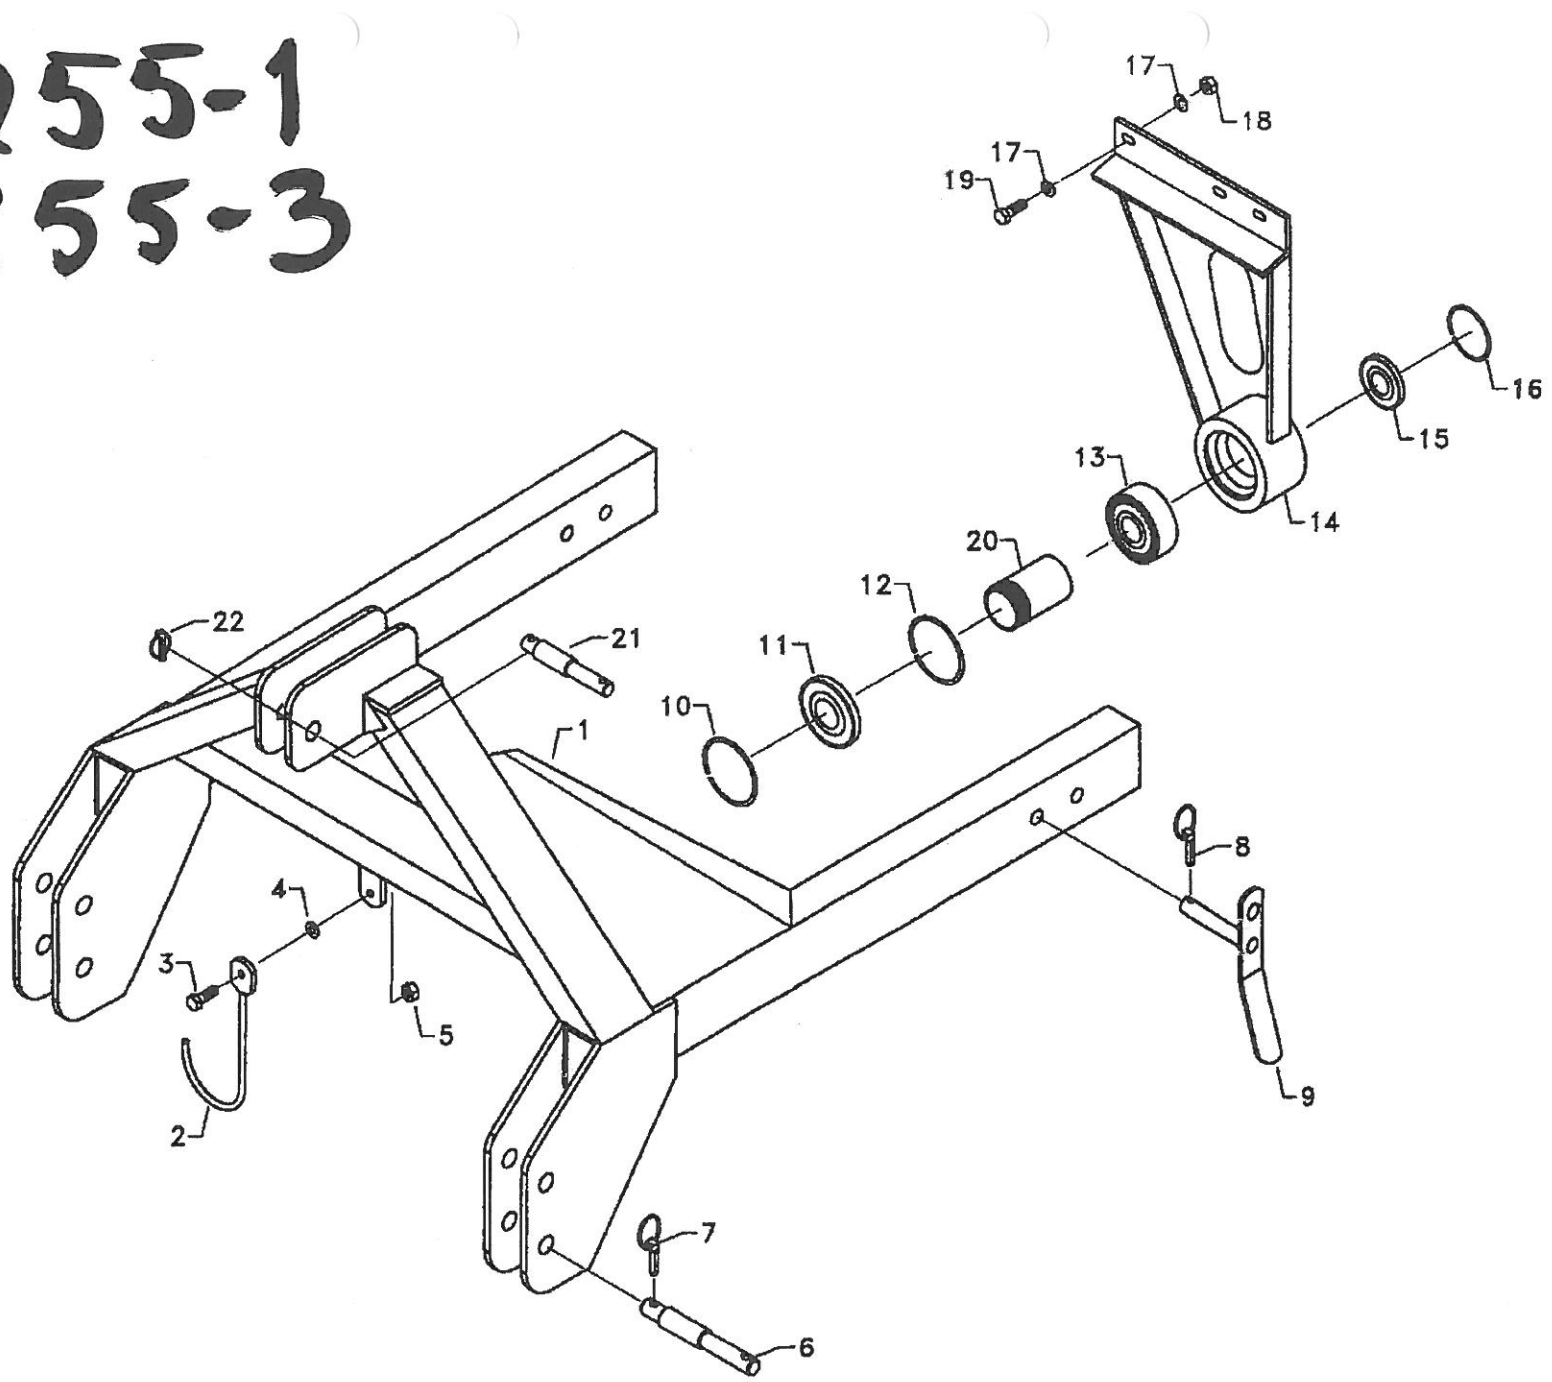

S255-1  
S255-3

Nr.	Vare nr.	Antal	Beskrivelse	Beschreibung	Bemærkninger
Nr.	Ersatzteil Nr.	Anzahl			Bemerkungen
1	14301	1	Trepunktsophæng		
2	17035	1	PTO. beslag		
3	740210315	5	Sætskrue	M10x30mm. 8.8 FZB	
4	740750030	1	Sikringsskive	10,2mm. FZB	
5	740320010	7	Stålmøtrik	M10 FZB	
6	43075	2	Træktap		
7	1210100	2	Sikringssplit	10mm.	
8	1210060	2	Sikringssplit	6mm.	
9	13601	2	Låsebolt		
10	741142090	2	Låsering	90mm.indv. DIN 472	
11	15459010	1	Pakdåse	45x90x10mm.	
13	1112100	1	Kugleleje	1210K	
14	14330	1	Lejebuk	S-255-1	
15	15458010	1	Pakdåse	45x80x10mm.	
16	741142080	1	Låsering	80mm.indv. DIN 472	
17	740600032	11	Skiver	13x30x2,0mm.FZB	
18	740420012	19	Låsemøtrik	M12	
19	740200296	5	Sætskrue	M12x30mm. 8.8 FZB	
20	11210	1	Klæmbøsning	H210	
21	80006	1	Topstangsbolt		
22	1210010	1	Sikringssplit	8mm.	

Nr.	Vare nr. Ersatzteil Nr.	Antal Anzahl	Beskrivelse	Beschreibung	Bemærkninger Bemerkungen
1	14302	1	Hovedramme		540 r/min.
2	13071	1	Vinkelgear		1000 r/min.
2	14371	1	Vinkelgear		14x9x70mm. DIN 6885
3	13003	1	Feder		M16x35mm. 8.8 FZB
4	740210545	8	Sætskrue		16,5mm. FZB
5	740760040	8	Sikringsskive		17,5x35x3,0mm. FZB
6	740600041	17	Skiver		13x70mm. DIN 1481
7	741190370	1	Spændstift		8x70mm. DIN 1481
8	741190235	1	Spændstift		
9	14004	1	Kardanled		M8
10	740380008	5	Stålmøtrik		M8x50 8.8
11	740211215	1	Stålbolt		
12	14005	1	Skærm		∅45x920mm.1 3/4" spline
13	14306	1	Drivaksel		14x9x45mm.
14	14007	1	Hagekile		M10x16 DIN.933
15	740210300	4	Sætskrue		
16	13507	1	Skærm		11x22x2,0mm. FZB
17	740600030	8	Skiver		M12
18	740420012	8	Låsømøtrik		14x30x2,0mm. FZB
19	740600038	4	Skive		UCF 209-45
20	1120945	1	Kugleleje		M10x20 DIN.913
21	741010240	4	Pinolskrue		1"x12Z m. flange
22	14008	1	Kædehjul		M14x45 8.8 FZB
23	740210495	4	Stålbolt		
24	13011	1	Afstandsøsning		1"x11Z
25	13012	1	Kædehjul		62203 2RS1
26	1162203	1	Kugleleje		17,5x35x3,0mm. FZB
27	740600041	17	Skiver		M16x90 8.8 FZB
28	740200443	1	Stålbolt		17x51x8,0mm. FZB
29	13013	1	Skive		M16
30	740420016	21	Låsømøtrik		