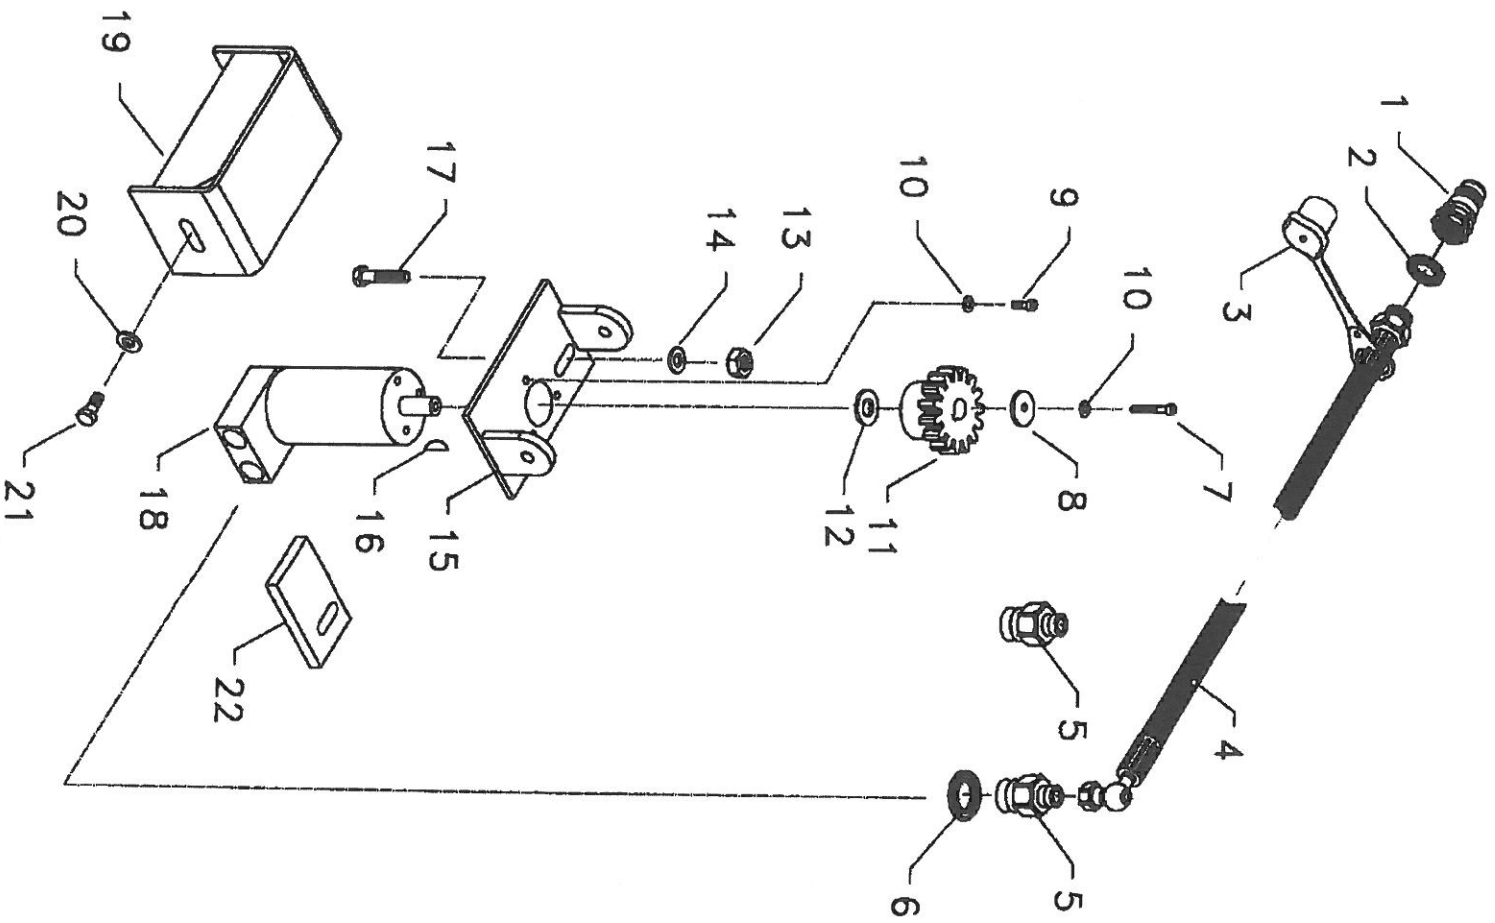

Nr.	Vare nr.	Antal	Beskrivelse	Bemærkninger
1	42414	2	Lynkobling	1/2"
2	42415	2	Kobberskiver	1/2"
3	42416	2	Støvhætte	
4	42417	2	Hydraulikslanger	2750mm.
5	42419	1	Brystnippel	3/8"
5	57119	1	Brystnippel	3/8" 1mm.hul.
6	42418	2	Kobberskiver	3/8"
7	740990190	1	Unbrakobolt	M6x35 DIN912 FZB
8	740730005	1	Skive	6,5x22x2,0mm.FZB
9	741030120	3	Unbrakobolt	M6x16 DIN912 8.8 FZB
10	740760015	4	Sikringsskive	6,4mm.FZB
11	13034	1	Tandhjul	15Z mo.4
12	13035	1	Afstandsskive	
13	740420010	10	Låsømøtrik	M10
14	740600030	11	Skiver	11x22x2,0mm.FZB
15	13036	1	Beslag	
16	13037	1	Feder	
17	740211330	6	Stålbolt	M10x45 8.8 FZB
18	13038	1	Oliemotor	
19	13039	1	Skærm	
20	740600030	11	Skiver	11x22x2,0mm.FZB
21	740210302	4	Sætskrue	M10x16 8.8 FZB
22	13058	2	Beslag