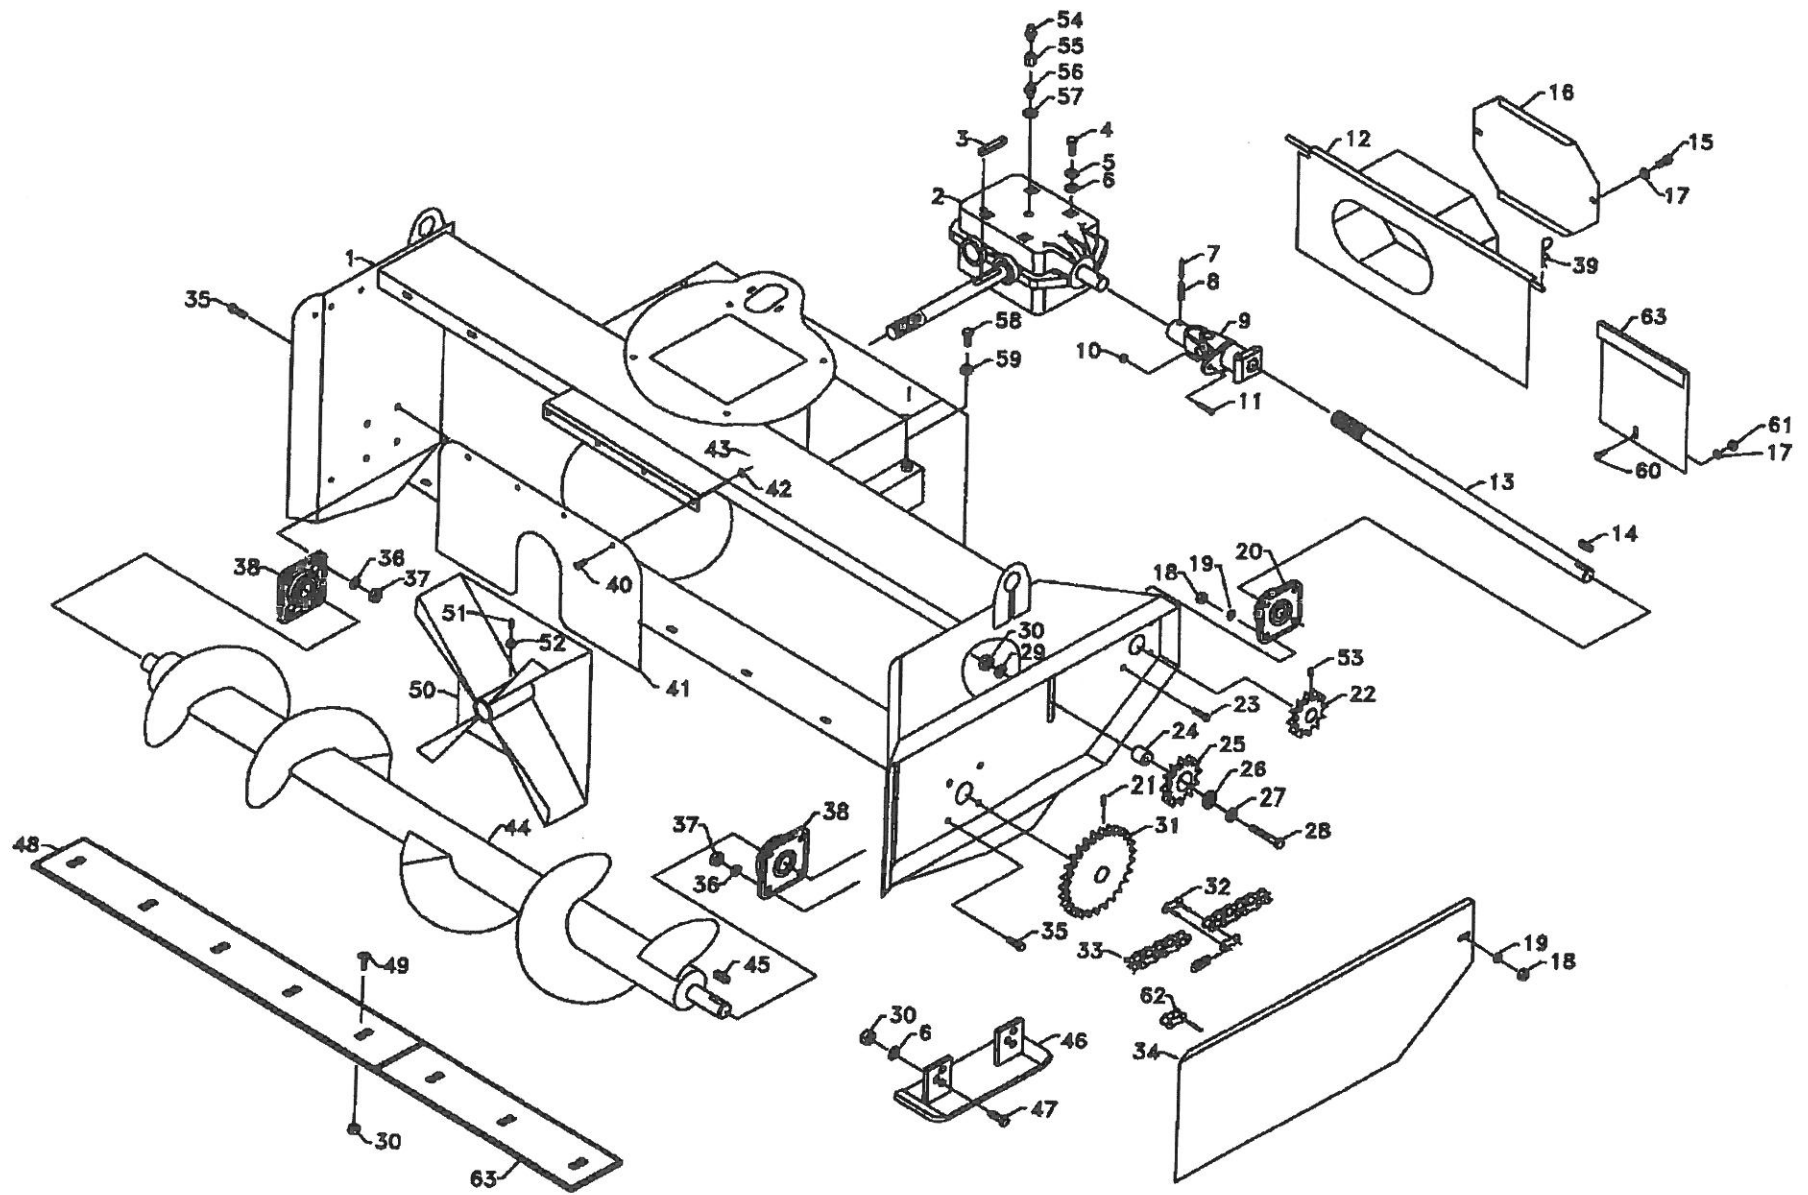

S255-1  
S255-3

Nr.	Vare nr.	Antal	Beskrivelse	Beschreibung	Bemærkninger
Nr.	Ersatzteil Nr.	Anzahl			Bemerkungen
1	14301	1	Trepunktsophæng		
2	17035	1	PTO. beslag		
3	740210315	5	Sætskrue	M10x30mm. 8.8 FZB	
4	740750030	1	Sikringsskive	10,2mm. FZB	
5	740320010	7	Stålmøtrik	M10 FZB	
6	43075	2	Træktap		
7	1210100	2	Sikringssplit	10mm.	
8	1210060	2	Sikringssplit	6mm.	
9	13601	2	Låsebolt		
10	741142090	2	Låsering	90mm.indv. DIN 472	
11	15459010	1	Pakdåse	45x90x10mm.	
13	1112100	1	Kugleleje	1210K	
14	14330	1	Lejebuk	S-255-1	
15	15458010	1	Pakdåse	45x80x10mm.	
16	741142080	1	Låsering	80mm.indv. DIN 472	
17	740600032	11	Skiver	13x30x2,0mm.FZB	
18	740420012	19	Låsemøtrik	M12	
19	740200296	5	Sætskrue	M12x30mm. 8.8 FZB	
20	11210	1	Klæmbøsning	H210	
21	80006	1	Topstangsbolt		
22	1210010	1	Sikringssplit	8mm.	

Nr.	Vare nr. Ersatzteil Nr.	Antal Anzahl	Beskrivelse	Beschreibung	Bemærkninger Bemerkungen
1	14302	1	Hovedramme		540 r/min.
2	13071	1	Vinkelgear		1000 r/min.
2	14371	1	Vinkelgear		14x9x70mm. DIN 6885
3	13003	1	Feder		M16x35mm. 8.8 FZB
4	740210545	8	Sætskrue		16,5mm. FZB
5	740760040	8	Sikringsskive		17,5x35x3,0mm. FZB
6	740600041	17	Skiver		13x70mm. DIN 1481
7	741190370	1	Spændstift		8x70mm. DIN 1481
8	741190235	1	Spændstift		
9	14004	1	Kardanled		M8
10	740380008	5	Stålmøtrik		M8x50 8.8
11	740211215	1	Stålbolt		
12	14005	1	Skærm		∅45x920mm.1 3/4" spline
13	14306	1	Drivaksel		14x9x45mm.
14	14007	1	Hagekile		M10x16 DIN.933
15	740210300	4	Sætskrue		
16	13507	1	Skærm		11x22x2,0mm. FZB
17	740600030	8	Skiver		M12
18	740420012	8	Låsømøtrik		14x30x2,0mm. FZB
19	740600038	4	Skive		UCF 209-45
20	1120945	1	Kugleleje		M10x20 DIN.913
21	741010240	4	Pinolskrue		1"x12Z m. flange
22	14008	1	Kædehjul		M14x45 8.8 FZB
23	740210495	4	Stålbolt		
24	13011	1	Afstandsøsning		1"x11Z
25	13012	1	Kædehjul		62203 2RS1
26	1162203	1	Kugleleje		17,5x35x3,0mm. FZB
27	740600041	17	Skiver		M16x90 8.8 FZB
28	740200443	1	Stålbolt		17x51x8,0mm. FZB
29	13013	1	Skive		M16
30	740420016	21	Låsømøtrik		