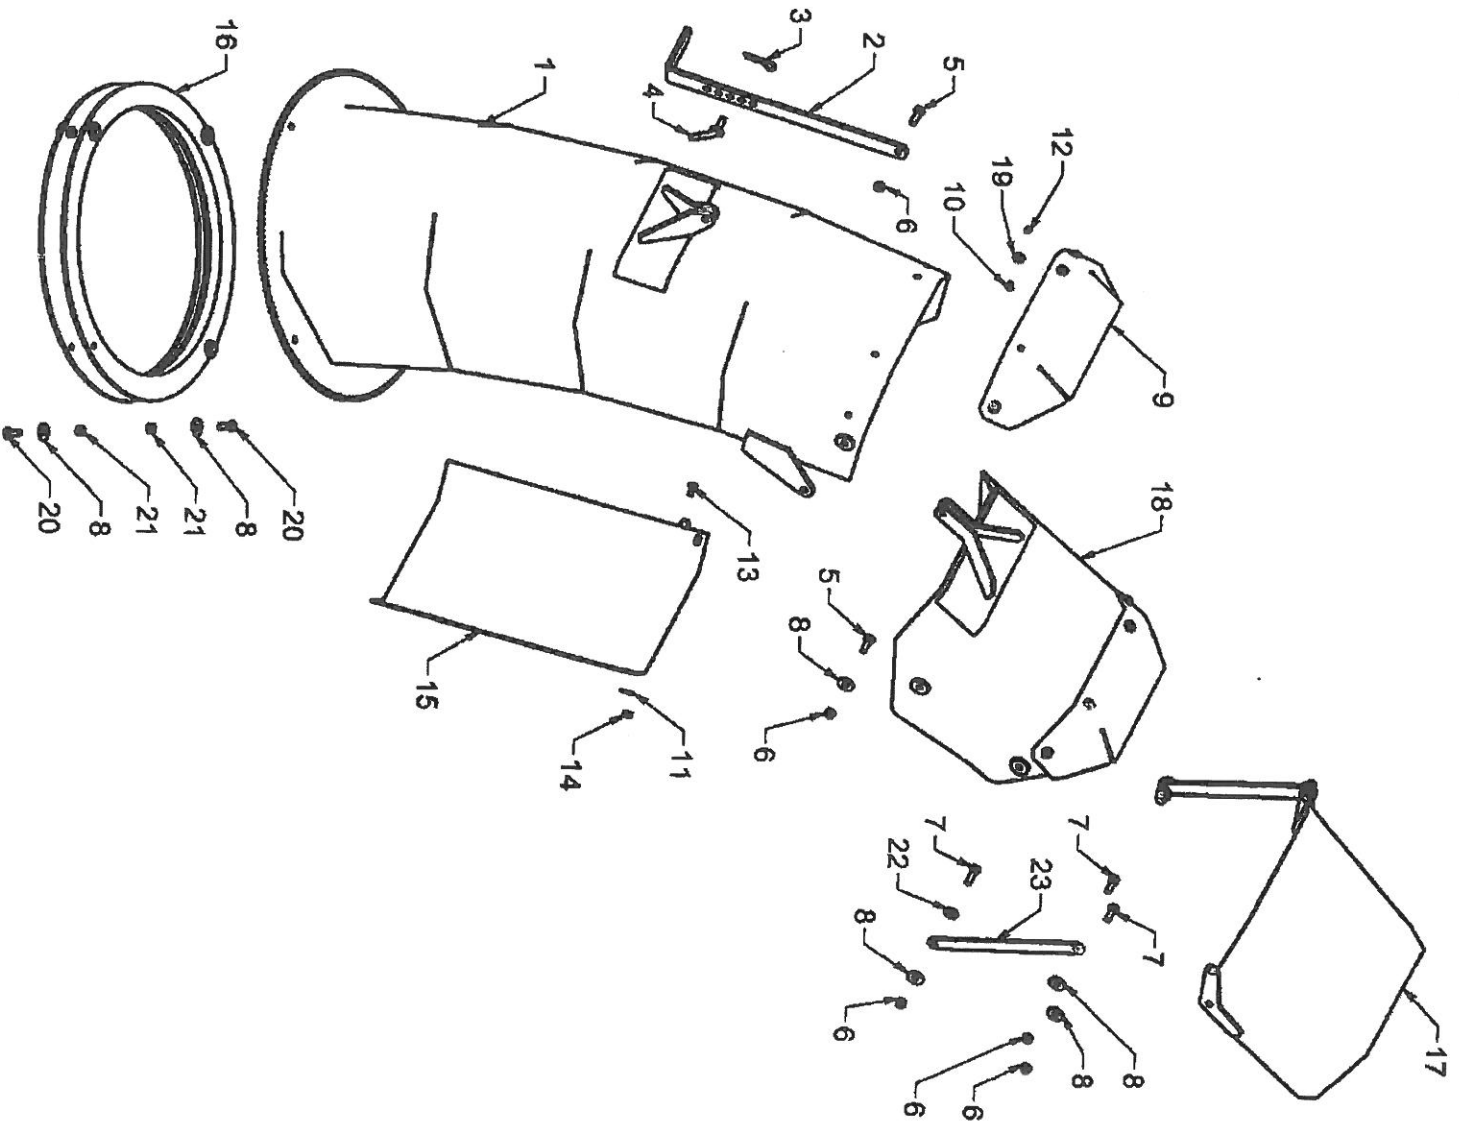

Nr.	Vare nr.	Antal	Beskrivelse	Bemærkninger
1	14317	1	Udkastertud	
2	14320	1	Justerhåndtag	
3	1220035	1	Hårnålesplitter	
4	13028	1	Bolt	
5	740211415	2	Stålbolt	M12x40 8.8 FZB
6	740420012	10	Låsemøtrik	M12
7	740211410	6	Stålbolt	M12x35 8.8 FZB
8	740600032	16	Skiver	13x30x2,0mm.FZB
9	12741	2	Gummiskærm	
10	740150100	8	Bræddebolte	M8x16 FZB
11	740600030	4	Skiver	11x22x2,0mm.FZB
12	740390008	8	Møtrik	M8 FZB
13	740210310	2	Sætskrue	M10x25 DIN 933 FZB
14	740420010	4	Låsemøtrik	M10 FZB
15	14321	1	Skærm	
16	14319	1	Drejkrans	700mm.
17	14333	1	Topklap	
18	14350	1	Mellemklap	
19	740730010	8	Skiver	8,5x22x1,5mm.FZB
20	740211405	8	Stålbolt	M12x30 8.8 FZB
21	740390012	8	Møtrik	M12 FZB
22	740600076	2	Skiver	13x30x6,0mm.FZB
23	12716	2	Stillestang