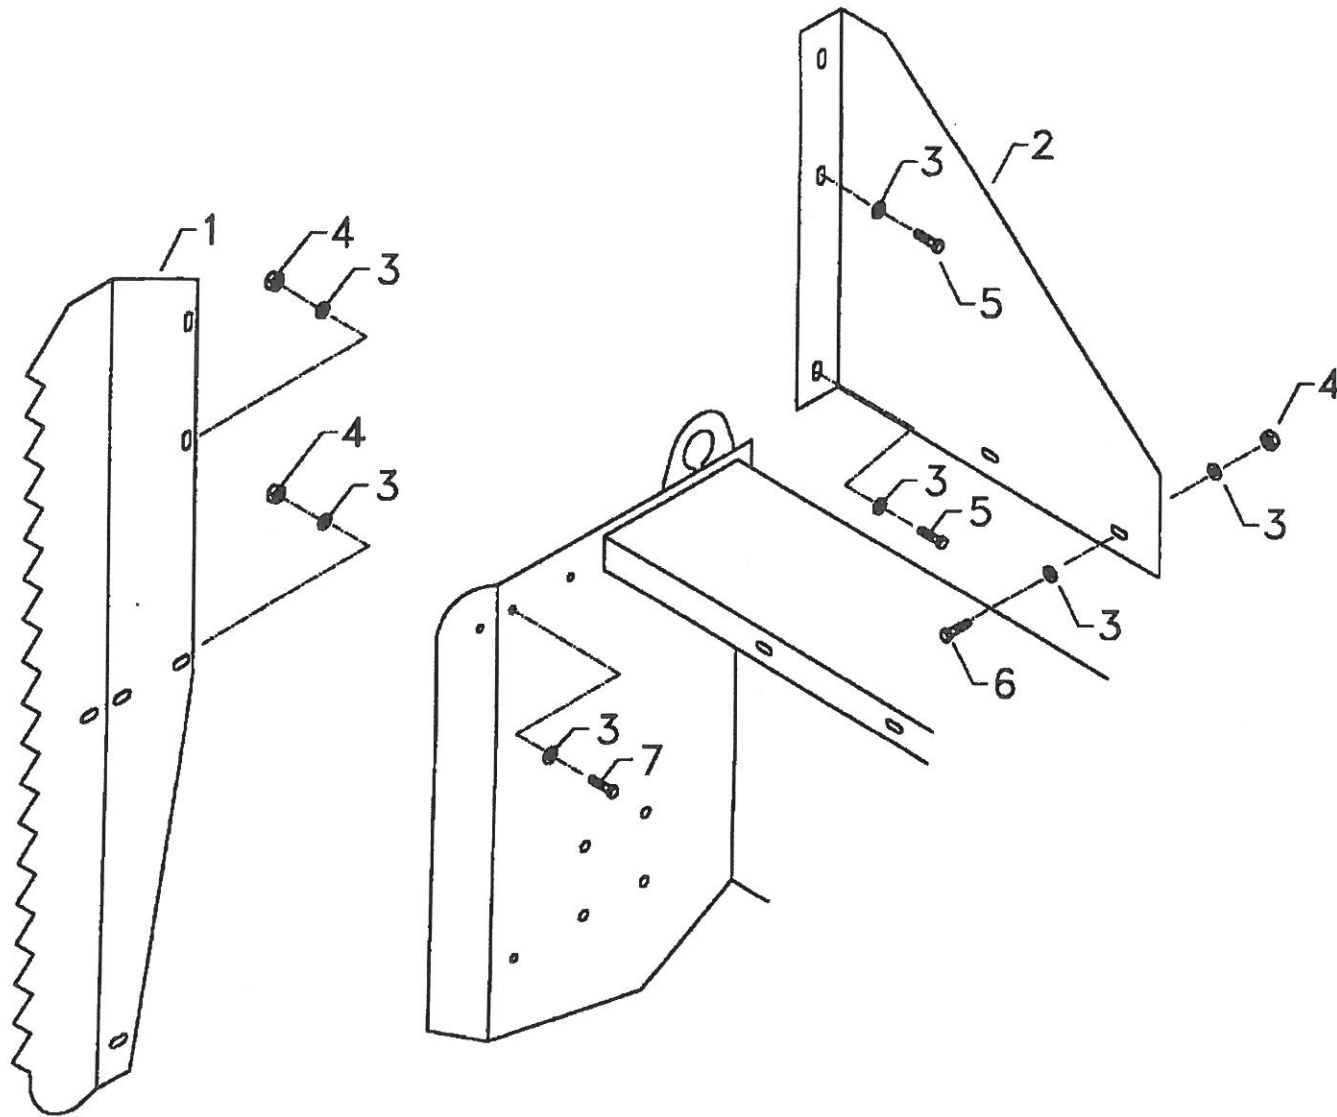

Nr.	Vare nr.	Antal	Beskrivelse	Bemærkninger
1	14322	1	Højre Sideskær	
2	13041	1	Højre Beslag	
3	740630020	16	Skiver	10,5x30x2,0mm.FZB
4	740420010	10	Låsemøtrik	M10
5	740211320	6	Stålbolt	M10x35 8.8 FZB
6	740211315	5	Stålbolt	M10x30 8.8 FZB
	14323	1	Venstre Sideskær	
	14024	1	Venstre Beslag