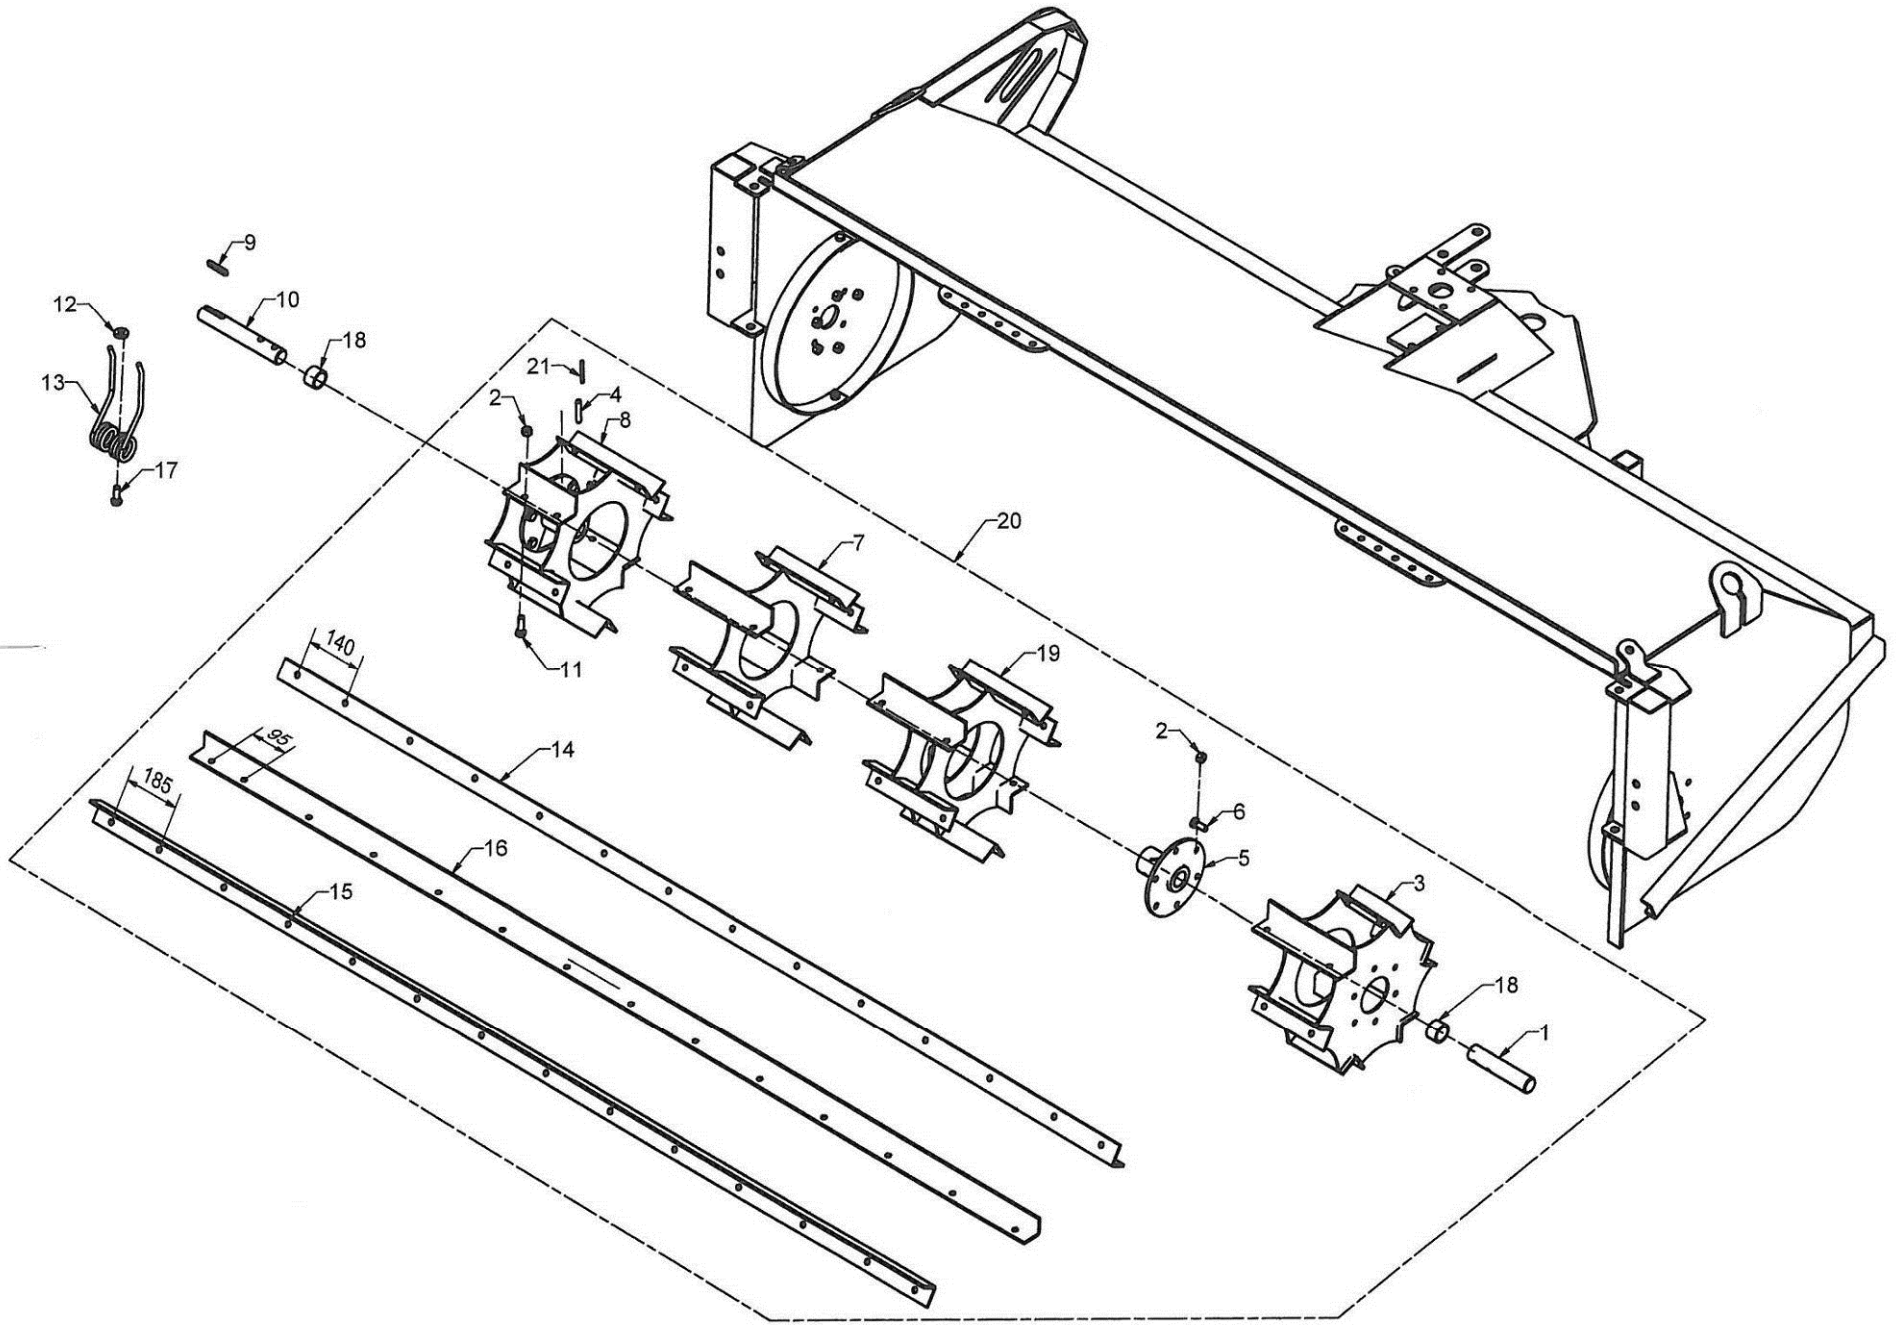

Nr. No. Nr. No.	Varenr. Part no. Teil Nr. No.de pièce	Antal Quantity Anzahl Nombre	Beskrivelse	Description	Bezeichnung	Désignation	Bemærkninger Remarks Bemerkung Remarques
1	46024	1	Aksel	Shaft	Welle	Arbre	
2	740556012	120	Låsemøtrik	Lock nut	Gegenmutter	Ecrou de freinage	M12 x1,5 mm.
3	46025	1	Spændplade,Højre	Bracket,Right	Halter,Rechts	Patte de fixation,droit	
4	741190295	5	Spændstift	Cotter	Splint	Goupille	10x60mm.
5	46026	2	Nav	Hub	Nabe	Moyeu	
6	740279991	24	Sætskrue	Set Screw	Schraube	Vis	12x1,5x30mm. FZB
7	46027	2	Spændplade	Bracket	Halter	Patte de fixation	
8	46028	1	Spændplade,Venstre	Bracket,Left	Halter, links	Patte de fixation,gauche	
9	46029	2	Pasfeder	Flat key	Paßfeder	Clavette	A10 x 8 x 55 mm.
10	46030	1	Aksel	Shaft	Welle	Arbre	
11	740279993	48	Sætskrue	Set Screw	Schraube	Vis	12x1,5 x 40mm.FZB
12	740600076	72	Skive	Washer	Scheibe	Rondelle	13 x 30 x 5 mm. FZB
13	46031	72	Pick-up fjeder	Tine	Federzinken	Dent double	
14	46032	2	Fjederholder beslag	Spring retainer	Federklammer	Console pour ressort	
15	46033	2	Fjederholder beslag	Spring retainer	Federklammer	Console pour ressort	
16	46034	2	Fjederholder beslag	Spring retainer	Federklammer	Console pour ressort	
17	740279992	24	Sætskrue	Set Screw	Schraube	Vis	12 x1,5 x 35 mm.FZB
18	15553	2	Afstandsøsning	Diostance Sleeve	Abstandshalter	Douille entretoise	25 mm.
19	46044	1	Spændplade	Bracket	Halter	Patte de fixation	
20	46050	1	Rotor, compl.	Rotor,compl.	Rotor, komplett	Toupia,compl.	
21	741190160	4	Spændstift	Cotter	Splint	Goupille	6x60mm.