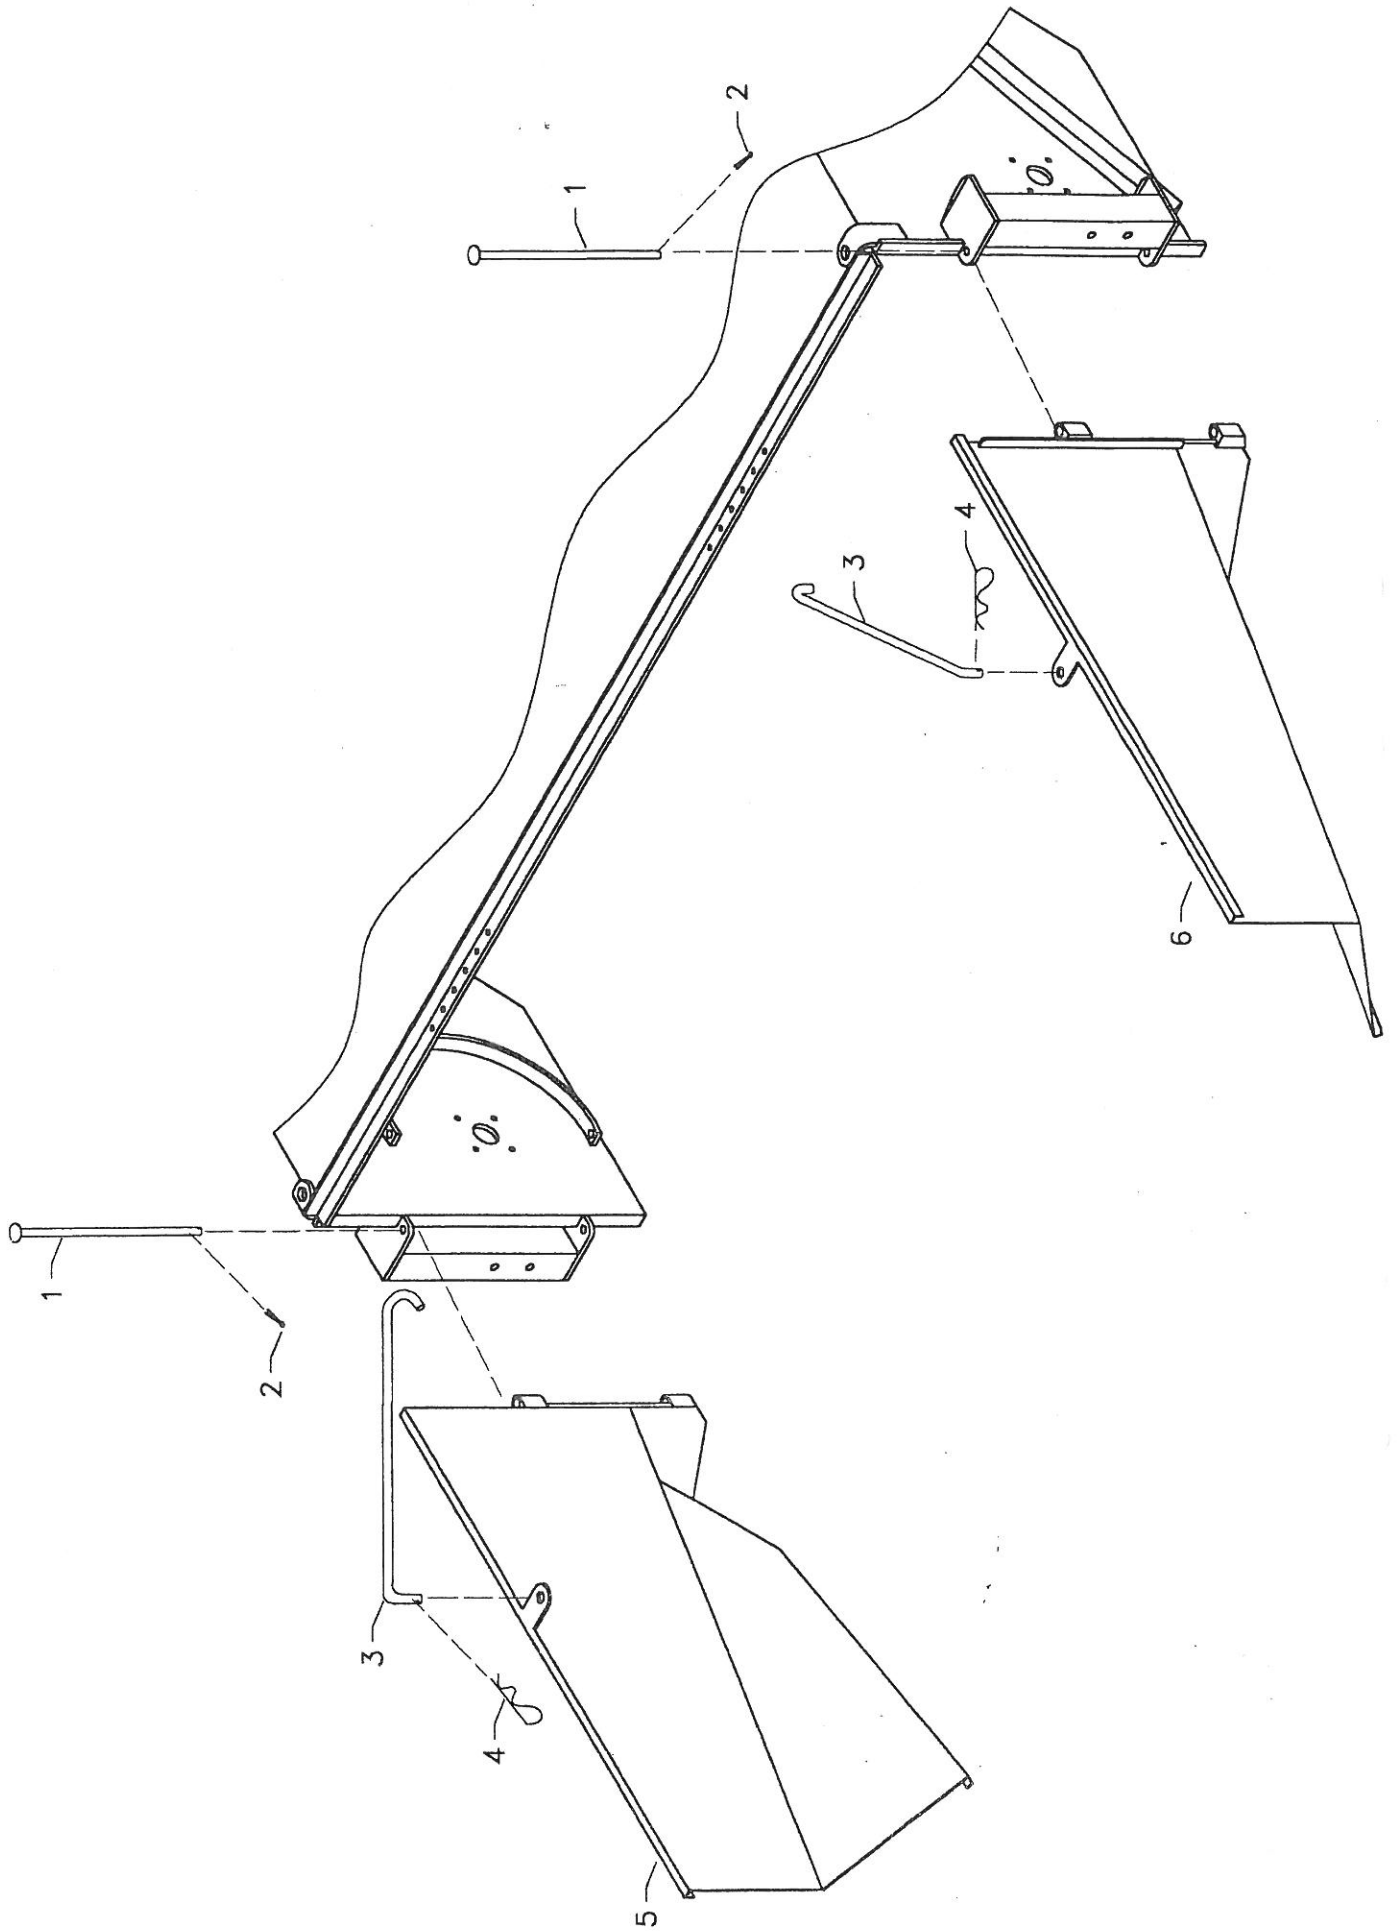

Nr.	Varenr.	Antal	Description	Bezeichnung	Désignation	Bemærkninger
No.	Part no.	Quantity				Remarks
Nr.	Teil Nr.	Anzahl				Bemerkung
No.	No.de pièce	Nombre	Beskrivelse			Remarques
1	46035	1	Bolt	Bolzen	Boulon	
2	741180225	2	Split	Splint	Goupille	5x40mm FZB
3	40274	2	Skårsamlerholder	Befestigungsstange	Tringle	
4	1220035	3	Hårnålesplit	Federverstecker	Goupille béta	3,5mm
5	46036	1	Skårsamlerarm, venstre	Schwadtrechen, links	Deflecteur andaineur, gauche	
6	46037	1	Skårsamlerarm, højre	Schwadtrechen, rechts	Deflecteur andaineur, droit nu