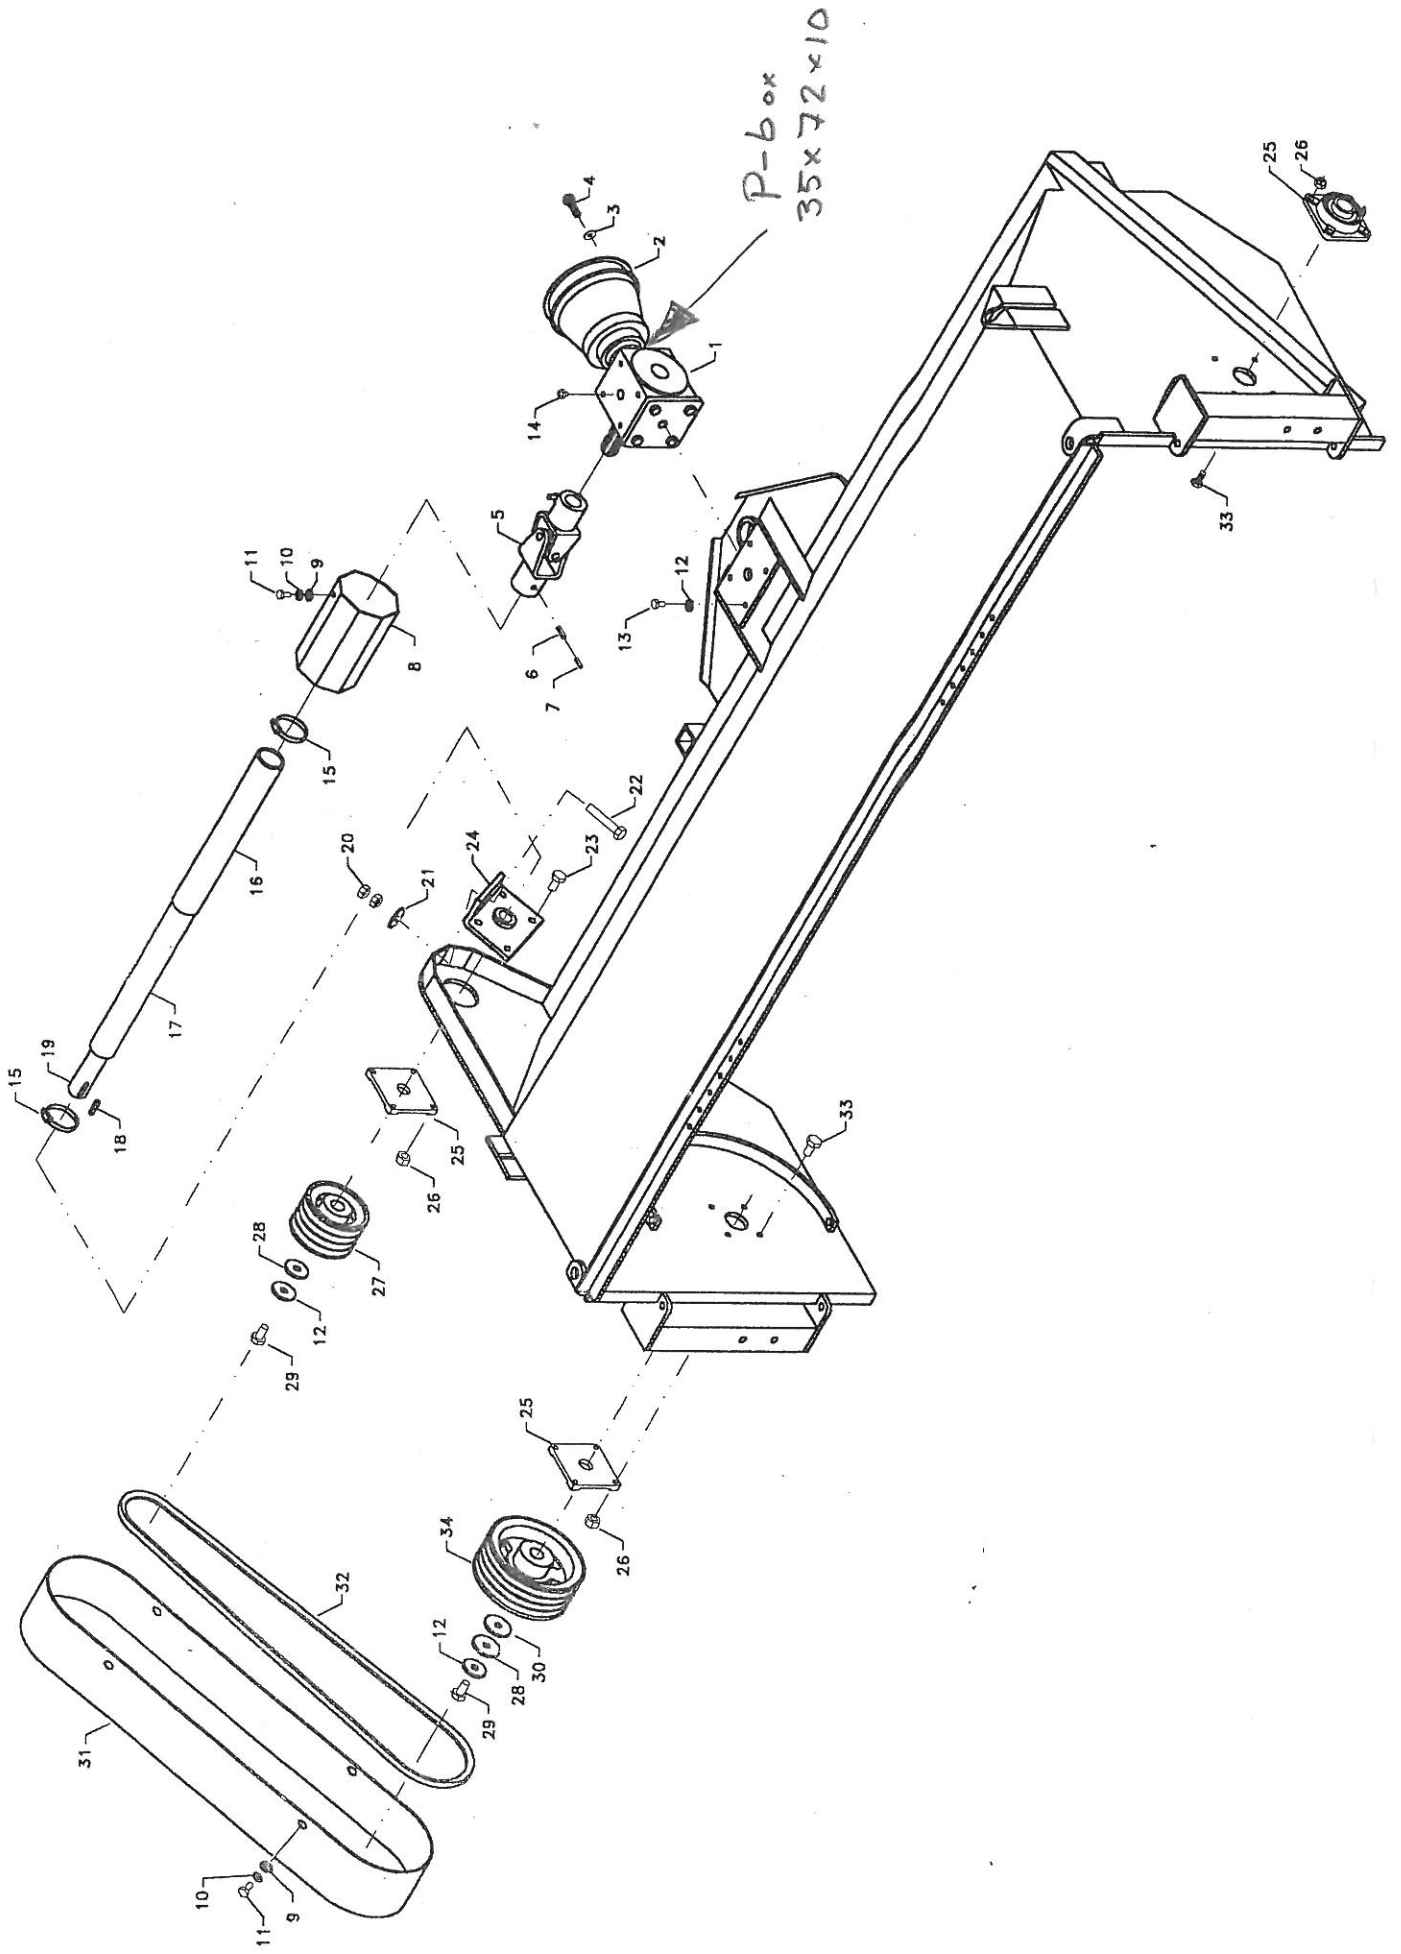

# Fransgård

SV 250

Reservdelsbok

Serienummer *före* 143965

Fjäder för hjul 42467  
46043

Nr.	Varenr.	Antal	Description	Bezeichnung	Désignation	Bemærkninger
No.	Part no.	Quantity				Remarks
Nr.	Teil Nr.	Anzahl				Bemærkning
No.	No.de pièce	Nombre	Beskrivelse			Remarques
1	46001	1	Trepunktsophæng	Dreipunkt Rahmen	Châssis porteur	
2	25413	1	Bolt	Bolzen	Boulon	
3	1210080	1	Ringsplit	Klappsplinte	Goupille cylindrique	8mm.
4	522580	1	Skive	Scheibe	Rondelle	52x25x8mm FZB
5	1210100	2	Ringsplit	Klappsplinte	Goupille cylindrique	10mm
6	15536	2	Træktap	Ziehzapfen	Broche	
7	46002	3	Bolt	Bolzen	Boulon	10x50mm.
8	741190285	1	Spændstift	Splint	Goupille	
9	46003	1	Beslag	Halter	Patte de fixation	
10	740420016	4	Låsemøtrik	Gegenmutter	Ecrou de freinage	M16
11	740210545	4	Stålsætskrue	Setzschraube	Vis	16x35mm.FZB
12	46004	2	Beslag	Halter	Patte de fixation	
13	15558	1	Bolt	Bolzen	Boulon	
14	740211724	1	Maskinbolt	Bolzen	Boulon	M20x140mm.FZB
15	46005	2	Beslag	Halter	Patte de fixation	
16	740420020	1	Låsemøtrik	Gegenmutter	Ecrou de freinage	M20
17	46006	1	Afstandsrør	Abstandsrohr	Entretoise	
18	1210045	3	Ringsplit	Klappsplinte	Goupille cylindrique	4,5mm.
19	46007	1	Bolt	Bolzen	Boulon	
20	741190295	5	Spændstift	Splint	Goupille	10x60mm.
21	46008	1	Hovedramme	Hauptrahmen	Châssis principal	
22	46009	1	Støtteben	Stütze	Stabilisateur	
23	15558	1	Bolt	Bolzen	Boulon	
24	1220035	2	Hårnålesplit	Federverstecker	Goupille béta	3,5mm.
25	25418	2	Bolt	Bolzen	Boulon	
26	740210415	8	Stålsætskrue	Setzschraube	Vis	M12x40mm.
27	740420012	12	Låsemøtrik	Gegenmutter	Ecrou de freinage	M12
28	52315	3	Kugleleje	Kugellager	Roulement à billes	UCF 207
29	46010	2	Beslag	Halter	Patte de fixation	
30	46011	1	Beslag-Venstre	Halter-Links	Patte de fixation-Gauche	
30	46012	1	Beslag-Højre	Halter-Rechts	Patte de fixation-Droite	
31	741190225	2	Spændstift	Splint	Goupille	8x50mm.
32	25417	4	Nylonbøsning	Nylonbuchse	Douilles nylon	ø25x35xø35mm.
33	46013	2	Hjulbeslag	Radklammer	Concole pour roue	16x240mm FZB
34	740211637	2	Maskinbolt	Bolzen	Boulon	16mm.FZB
35	740320016	4	Møtrik	Mutter	Ecrou	GK 16,5x6,50-8"
36	1353014	2	Hjul, komplet	Rad, komplett	Roue, complete	M8x1,25mm.
37	881500240	4	Smørenippel	Schmiernippel	Graisseur	
38	55520	4	Skærm	Deckel	Couvercle	
39	10504	2	Bøsning	Buchse	Douilles	ø35xø45x35mm.