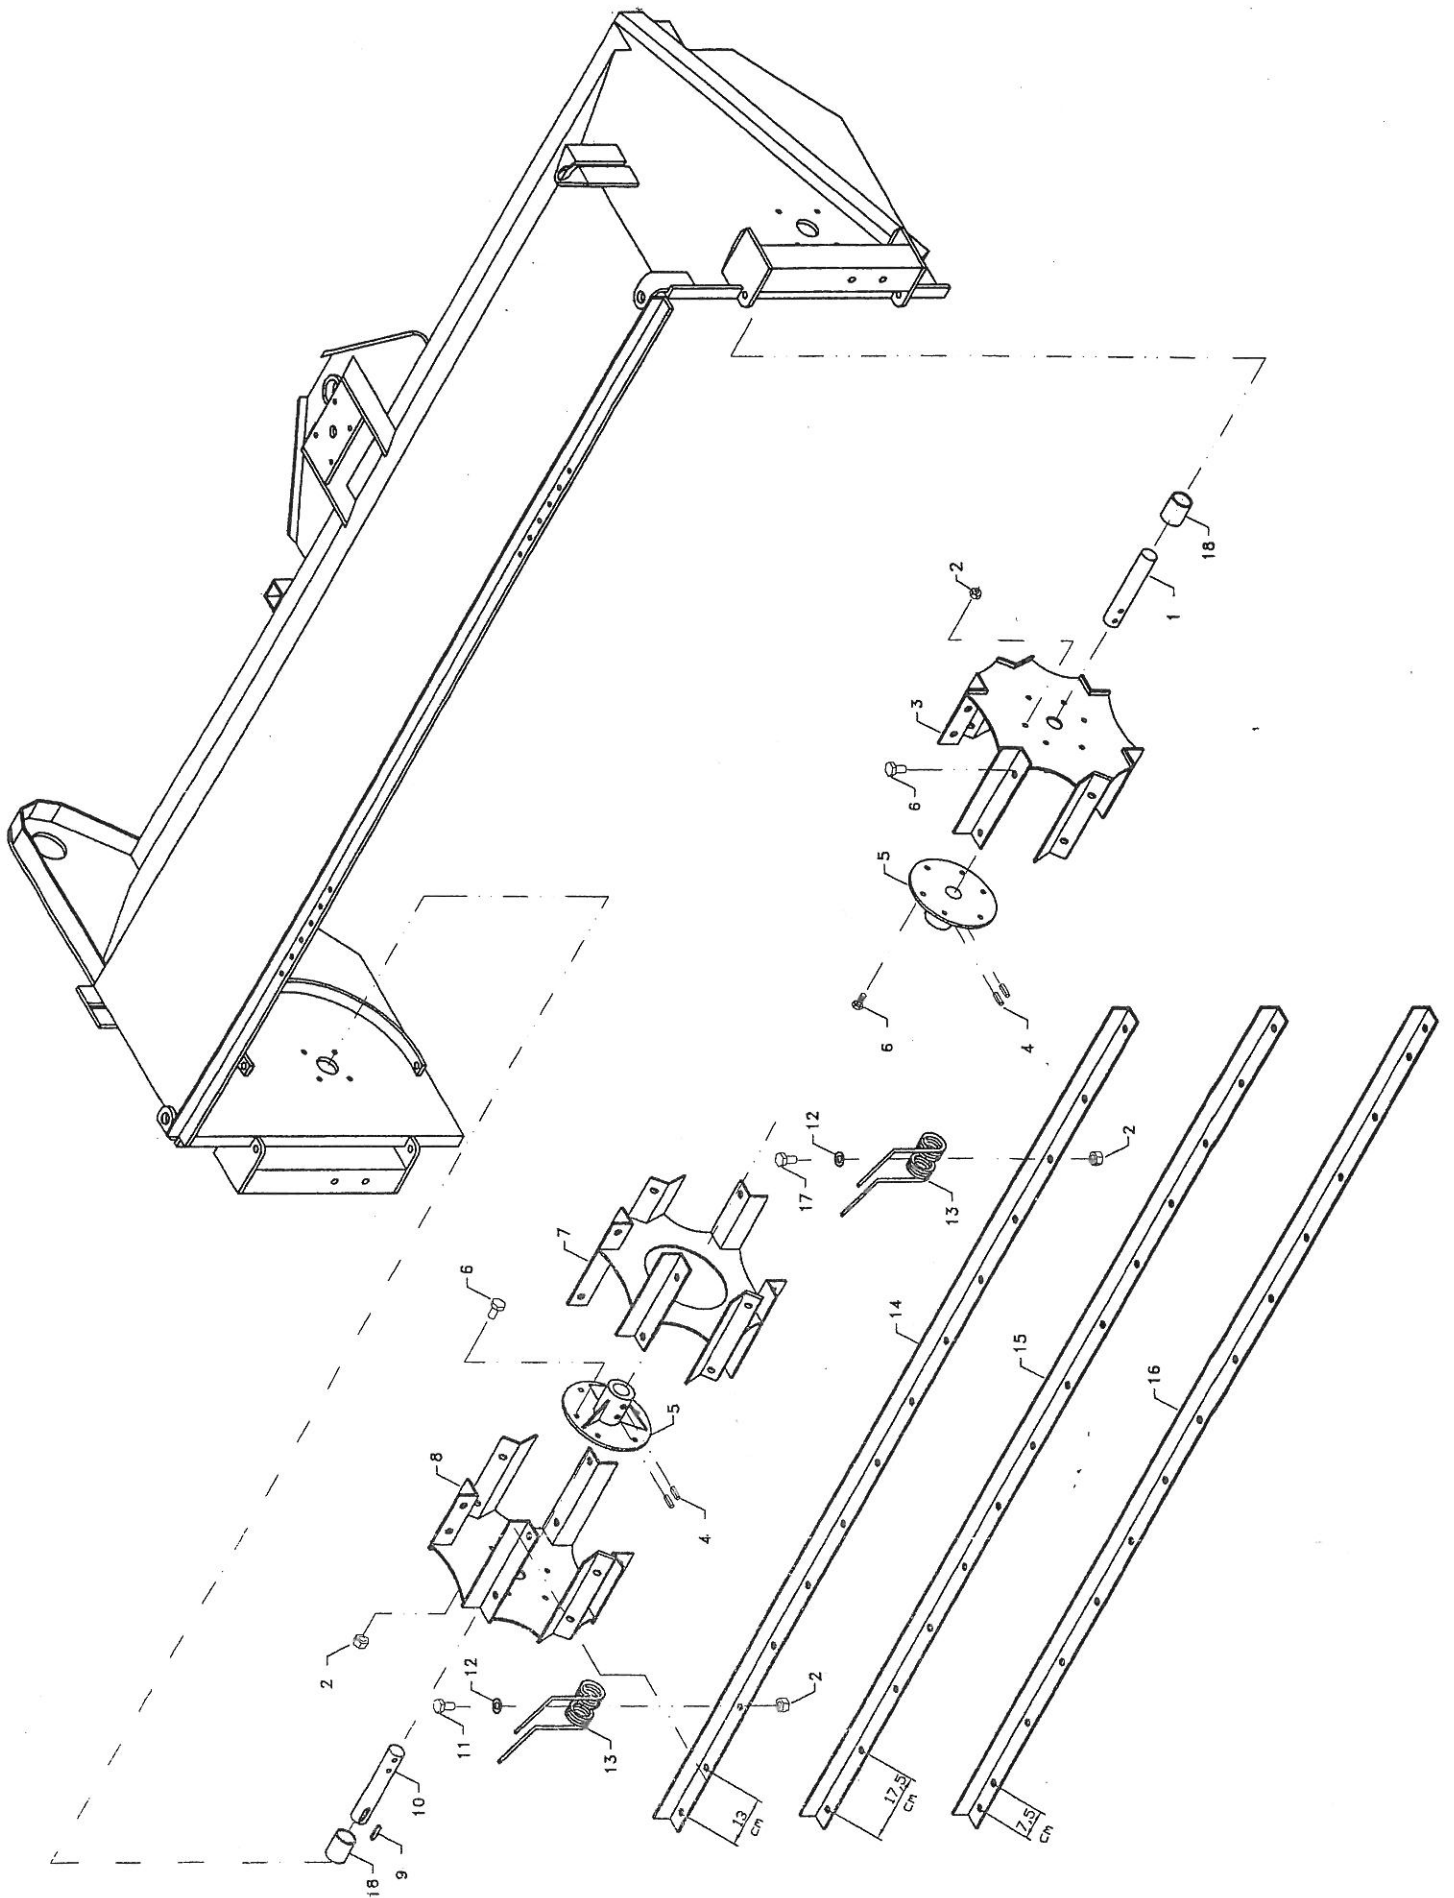

Nr.	Varenr.	Antal	Description	Bezeichnung	Désignation	Bemærkninger
No.	Part no.	Quantity				Remarks
Nr.	Teil Nr.	Anzahl				Bemerkung
No.	No.de pièce	Nombre	Beskrivelse			Remarques
1	46024	1	Aksel	Welle	Arbre	
2	740556012	120	Låsemøtrik	Gegenmutter	Ecrou de freinage	M12x1,5mm.
3	46025	1	Spændplade,Højre	Halter,Rechts	Patte de fixation,droit	
4	741190295	5	Spændstift	Splint	Goupille	10x60mm.
5	46026	2	Nav	Nabe	Moyeu	
6	740279991	24	Sætskrue	Schraube	Vis	12x1,5x30mm.FZB
7	46027	3	Spændplade	Halter	Patte de fixation	
8	46028	1	Spændplade,Venstre	Halter,Linkz	Patte de fixation,gauche	
9	46029	1	Passfeder	Paßfeder	Clavette	A10x8x55mm.
10	46030	1	Aksel	Welle	Arbre	
11	740279993	48	Sætskrue	Schraube	Vis	12x1,5x40mm.FZB
12	740600076	72	Skive	Scheibe	Rondelle	13x30x5mm.FZB
13	46031	72	Pick-up fjeder	Federzinken	Dent double	
14	46032	2	Fjederholder beslag	Federklammer	Console pour ressort	
15	46033	2	Fjederholder beslag	Federklammer	Console pour ressort	
16	46034	2	Fjederholder beslag	Federklammer	Console pour ressort	
17	740279992	24	Sætskrue	Schraube	Vis	12x1,5x35mm.FZB
18	15553	2	Afstandsbesøgning	Abstandshalter	Douille entretoise	25mm.