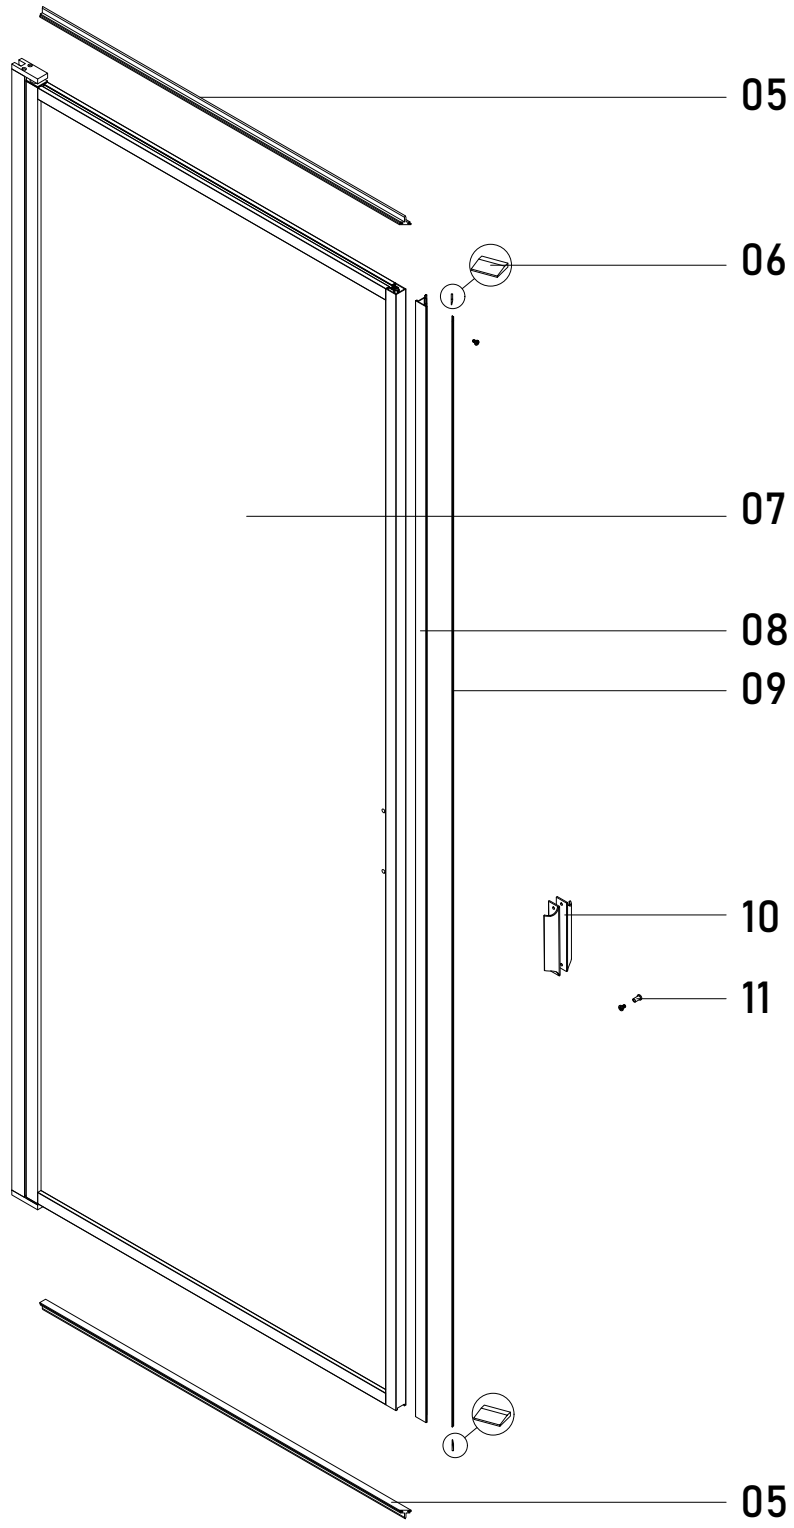

Pen/penn/penna/
kynä

EN Silicone gun
SV Silikonspruta
NO Silikonsprøyte
DK Silikone Sprøjte
FI Silikoniruisku

EN Saw
SV Såg
NO Sag
DK Sav
FI Saha

Wall

Door

Wall

GNG

$$\text{Wall } 800 + \text{Door } 800 + \text{Wall } 800 = 2400-2430\text{mm}$$

min Size A= Door A+ Door B+Wall

max Size A= Door A+ Door B+Wall+30mm

INSTALLATION ACCESSORIES LIST

2000mm

Wall

GNG

Wall

Please pay attention to the direction of H-type FRAME.