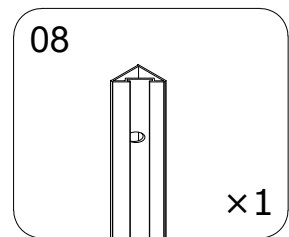

Pen/penn/penna/
kynä

EN Silicone gun
SV Silikonspruta
NO Silikonsprøyte
DK Silikone Sprøjte
FI Silikoniruisku

EN Saw
SV Såg
NO Sag
DK Sav
FI Saha

Wall

Door

Wall

GNG

$$\text{Wall } 800 + \text{Door } 800 + \text{Wall } 800 = 2400-2430\text{mm}$$

min Size A= Door A+ Door B+Wall

max Size A= Door A+ Door B+Wall+30mm

INSTALLATION ACCESSORIES LIST

2000mm

Wall

GNG

Wall

Please pay attention to the direction of H-type FRAME.