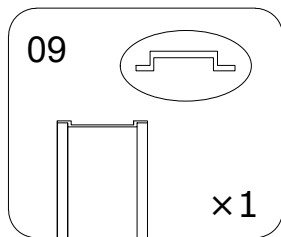

Pen/penn/penna/
kynä

EN Silicone gun
SV Silikonspruta
NO Silikonsprøyte
DK Silikone Sprøjte
FI Silikoniruisku

EN Saw
SV Såg
NO Sag
DK Sav
FI Saha

Wall

Door

Wall

GNG

$$\text{Wall } 800 + \text{Door } 800 + \text{Wall } 800 = 2400-2430\text{mm}$$

min Size A= Door A+ Door B+Wall

max Size A= Door A+ Door B+Wall+30mm

INSTALLATION ACCESSORIES LIST

2000mm

Wall

GNG

Wall

Please pay attention to the direction of H-type FRAME.