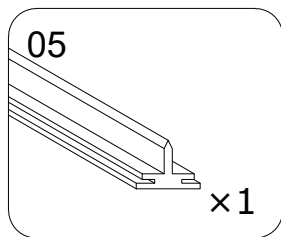

Pen/penn/penna/
kynä

EN Silicone gun
SV Silikonspruta
NO Silikonsprøyte
DK Silikone Sprøjte
FI Silikoniruisku

EN Saw
SV Såg
NO Sag
DK Sav
FI Saha

Wall

Door

Wall

GNG

$$\text{Wall } 800 + \text{Door } 800 + \text{Wall } 800 = 2400-2430\text{mm}$$

min Size A= Door A+ Door B+Wall

max Size A= Door A+ Door B+Wall+30mm

INSTALLATION ACCESSORIES LIST

2000mm

Wall

GNG

Wall

Please pay attention to the direction of H-type FRAME.