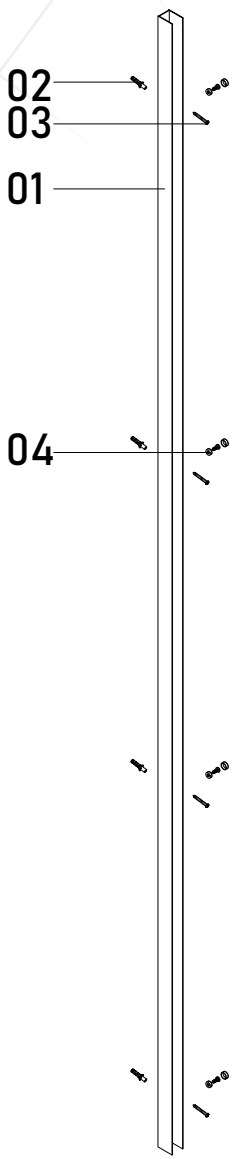

BAT

INSTALL MANUAL

Purchasing list

BAT GNG = 1 set

BAT PNG = 2 set

BAT S1G = 1 set

NOOLI

LIVING WITH GRACE

EN Drill
SV Borr
NO Bor
DK Bore
FI Porakone

EN Screw Driver
SV Skruvmejsel
NO Skrutrekker
DK Skruetrækker
FI Ruuvimeisseli

EN Drill Head
SV Borr
NO Borr
DK Bor
FI Poranterä

EN Screw Driver
SV Skruvmejsel
NO Skrutrekker
DK Skruetrækker
FI Ruuvimeisseli

Pen/penn/penna/
kynä

EN Silicone gun
SV Silikonspruta
NO Silikonsprøyte
DK Silikone Sprøjte
FI Silikoniruisku

EN Saw
SV Såg
NO Sag
DK Sav
FI Saha

Wall

Door

Wall

GNG

$$\text{Wall } 800 + \text{Door } 800 + \text{Wall } 800 = 2400-2430\text{mm}$$

min Size A= Door A+ Door B+Wall

max Size A= Door A+ Door B+Wall+30mm

INSTALLATION ACCESSORIES LIST

2000mm

Wall

GNG

Wall

Please pay attention to the direction of H-type FRAME.