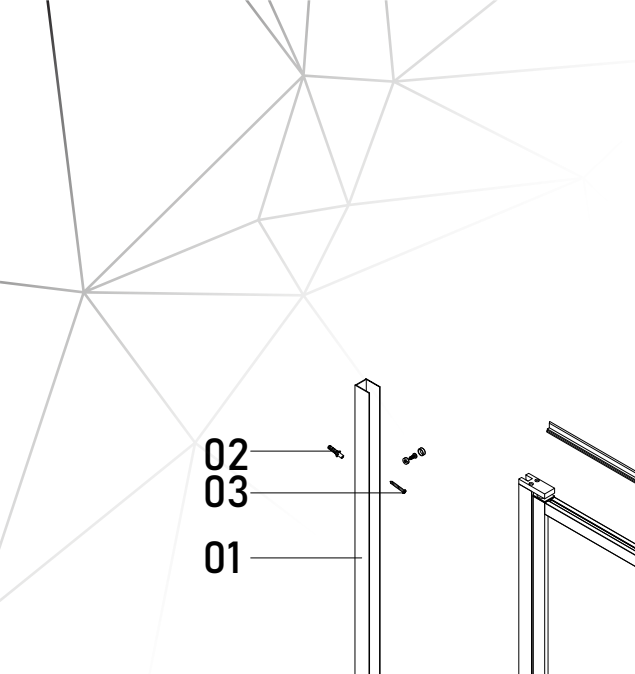

Pen/penn/penna/
kynä

EN Silicone gun
SV Silikonspruta
NO Silikonsprøyte
DK Silikone Sprøjte
FI Silikoniruisku

EN Saw
SV Såg
NO Sag
DK Sav
FI Saha

Wall

Door

Wall

GNG

$$\text{Wall } 800 + \text{Door } 800 + \text{Wall } 800 = 2400-2430\text{mm}$$

min Size A= Door A+ Door B+Wall

max Size A= Door A+ Door B+Wall+30mm

INSTALLATION ACCESSORIES LIST

2000mm

Wall

GNG

Wall

Please pay attention to the direction of H-type FRAME.