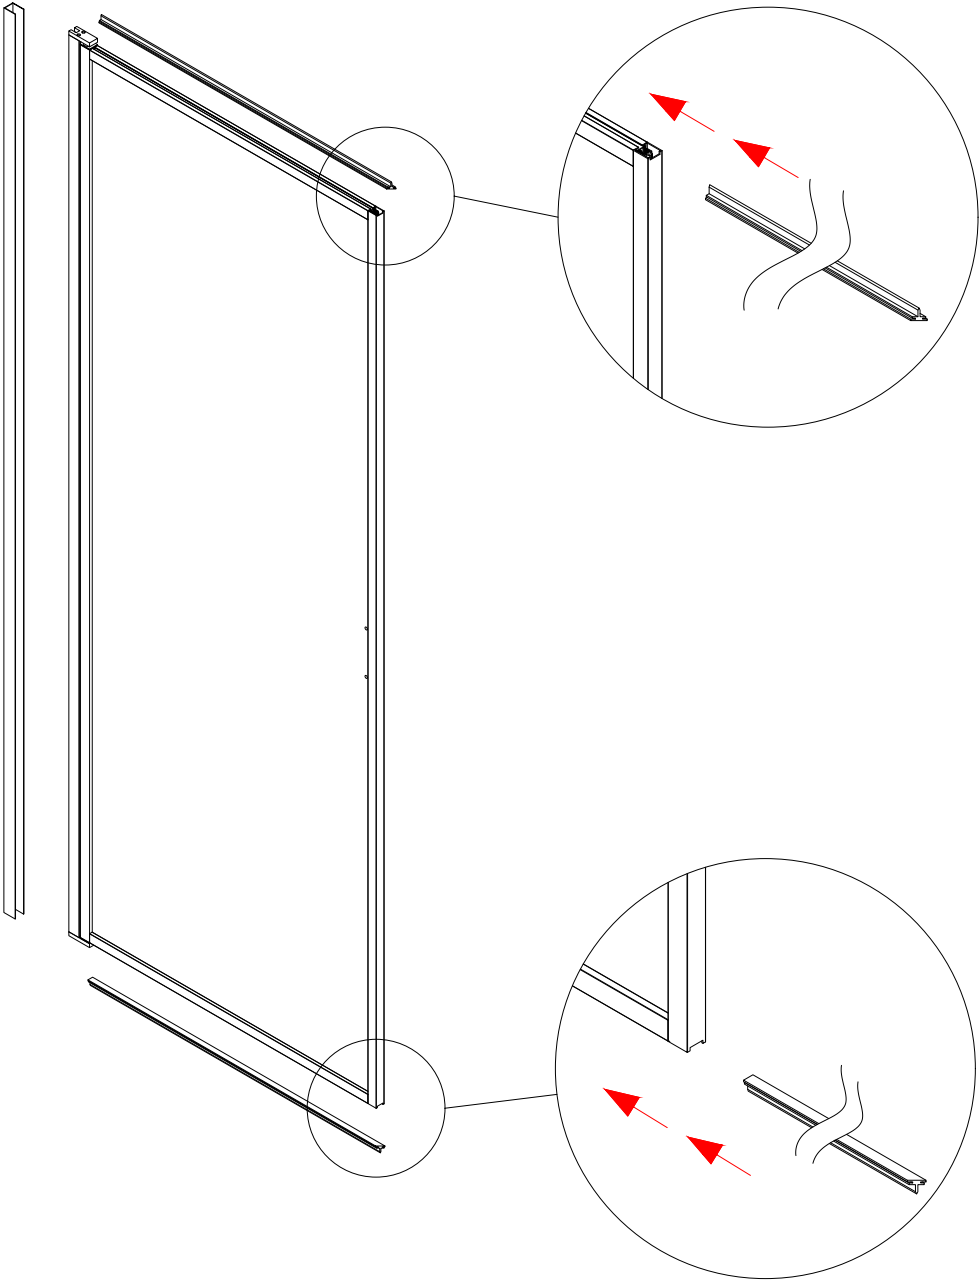

Pen/penn/penna/
kynä

EN Silicone gun
SV Silikonspruta
NO Silikonsprøyte
DK Silikone Sprøjte
FI Silikoniruisku

EN Saw
SV Såg
NO Sag
DK Sav
FI Saha

Wall

Door

Wall

GNG

$$\text{Wall } 800 + \text{Door } 800 + \text{Wall } 800 = 2400-2430\text{mm}$$

min Size A= Door A+ Door B+Wall

max Size A= Door A+ Door B+Wall+30mm

INSTALLATION ACCESSORIES LIST

2000mm

Wall

GNG

Wall

Please pay attention to the direction of H-type FRAME.