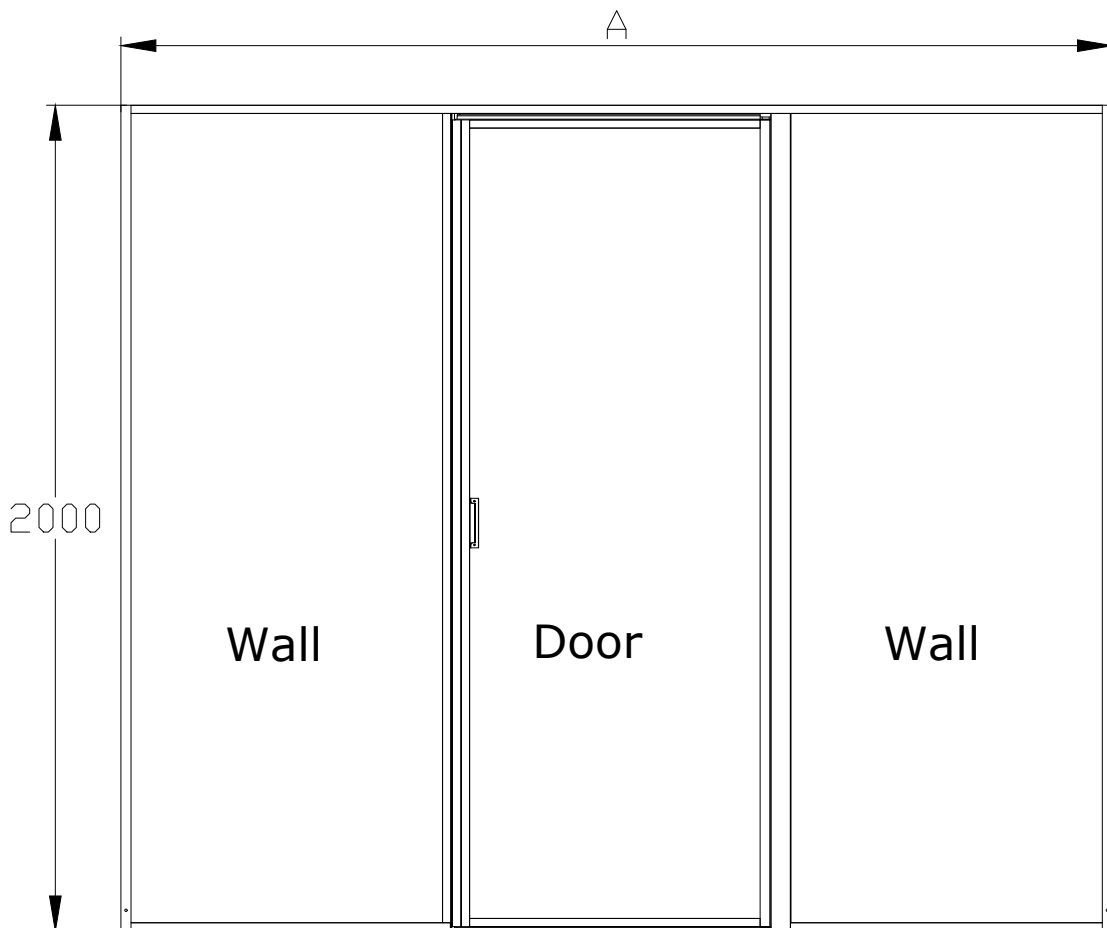

Pen/penn/penna/
kynä

EN Silicone gun
SV Silikonspruta
NO Silikonsprøyte
DK Silikone Sprøjte
FI Silikoniruisku

EN Saw
SV Såg
NO Sag
DK Sav
FI Saha

Wall

Door

Wall

GNG

$$\text{Wall } 800 + \text{Door } 800 + \text{Wall } 800 = 2400-2430\text{mm}$$

min Size A= Door A+ Door B+Wall

max Size A= Door A+ Door B+Wall+30mm

INSTALLATION ACCESSORIES LIST

2000mm

Wall

GNG

Wall

Please pay attention to the direction of H-type FRAME.