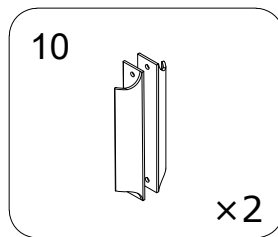

Pen/penn/penna/
kynä

EN Silicone gun
SV Silikonspruta
NO Silikonsprøyte
DK Silikone Sprøjte
FI Silikoniruisku

EN Saw
SV Såg
NO Sag
DK Sav
FI Saha

Wall

Door

Wall

GNG

$$\text{Wall } 800 + \text{Door } 800 + \text{Wall } 800 = 2400-2430\text{mm}$$

min Size A= Door A+ Door B+Wall

max Size A= Door A+ Door B+Wall+30mm

INSTALLATION ACCESSORIES LIST

2000mm

Wall

GNG

Wall

Please pay attention to the direction of H-type FRAME.