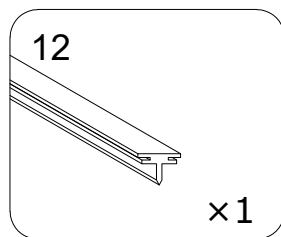

Pen/penn/penna/
kynä

EN Silicone gun
SV Silikonspruta
NO Silikonsprøyte
DK Silikone Sprøjte
FI Silikoniruisku

EN Saw
SV Såg
NO Sag
DK Sav
FI Saha

Wall

Door

Wall

GNG

$$\text{Wall } 800 + \text{Door } 800 + \text{Wall } 800 = 2400-2430\text{mm}$$

min Size A= Door A+ Door B+Wall

max Size A= Door A+ Door B+Wall+30mm

INSTALLATION ACCESSORIES LIST

2000mm

Wall

GNG

Wall

Please pay attention to the direction of H-type FRAME.