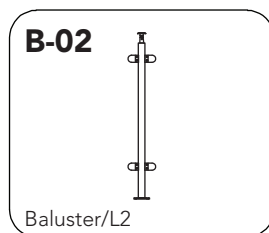

800x947mm Glass