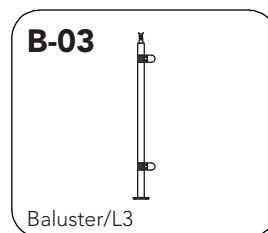

800x947mm Glass