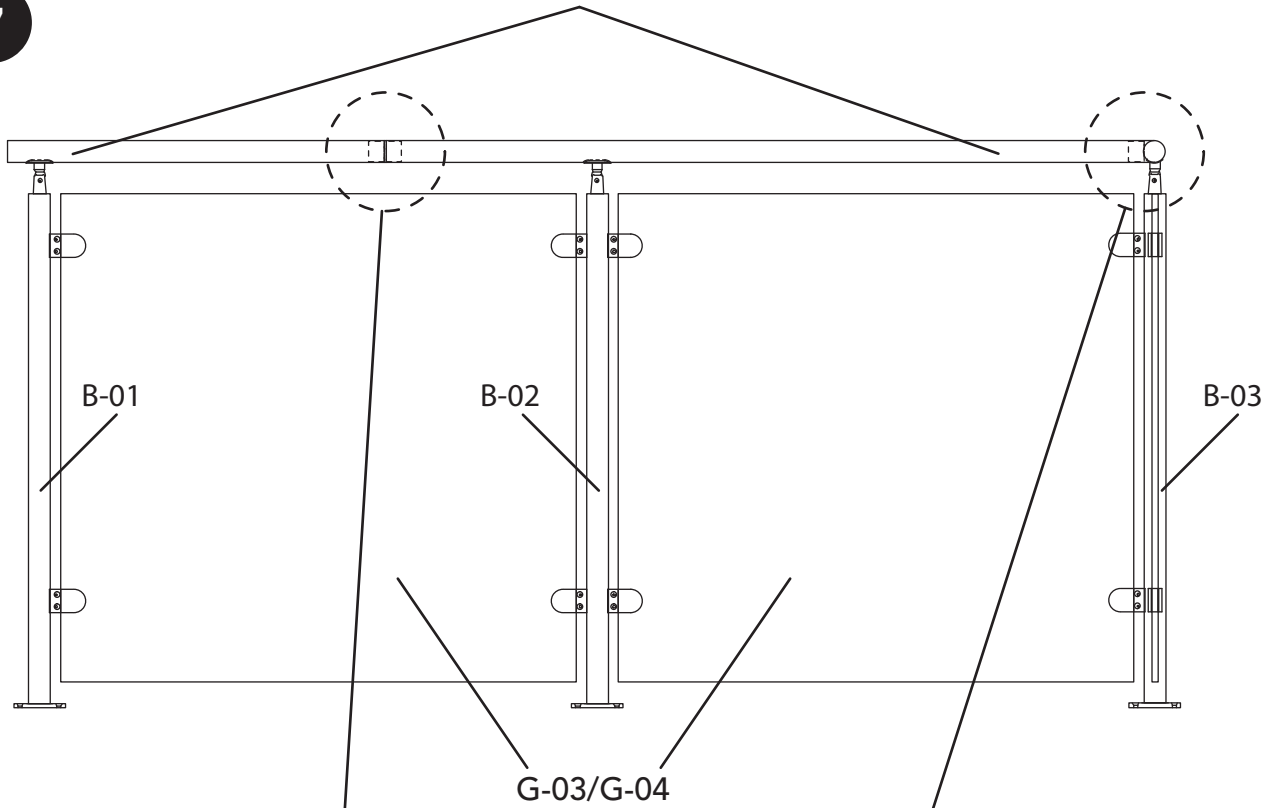

H-01 - H-06

7