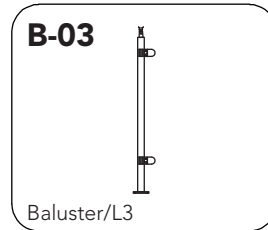

# 1000x947mm Glass