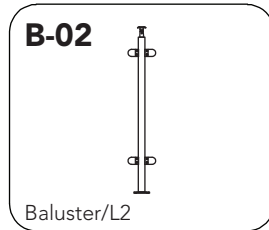

# 1000x947mm Glass