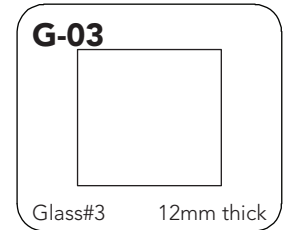

# 1000x947mm Glass