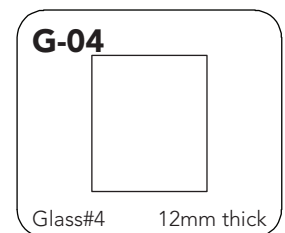

800x947mm Glass