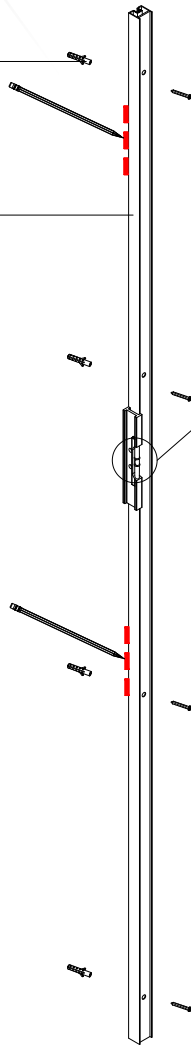

M-01

M-02

M-01

M-02

M-01

S-01