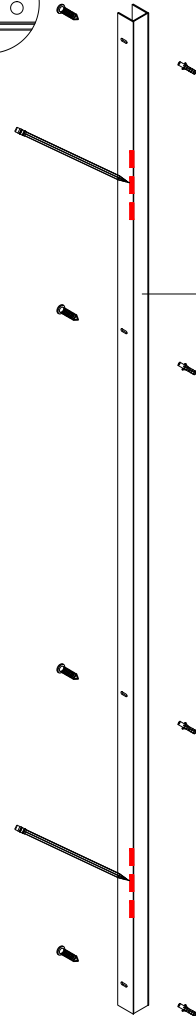

M-01

M-02

M-01

S-01