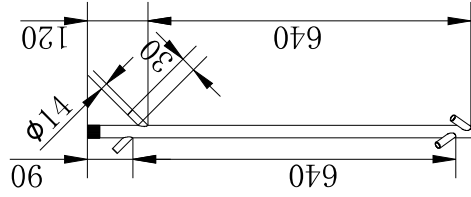

GB/T 1800.3-1998	
Size Range	Tolerance (IT12)
< 10	± 0.15
10 ~ 30	± 0.21
30 ~ 50	± 0.25
50 ~ 80	± 0.30
80 ~ 120	± 0.35
120 ~ 180	± 0.40
120 ~ 250	± 0.46
250 ~ 315	± 0.52
315 ~ 400	± 0.57
400 ~ 500	± 0.63
500 ~ 630	± 0.70
630 ~ 800	± 0.80
800 ~ 1000	± 0.90

Detail

1:1

Detail I

Detail II

Rate 1:2

Detail