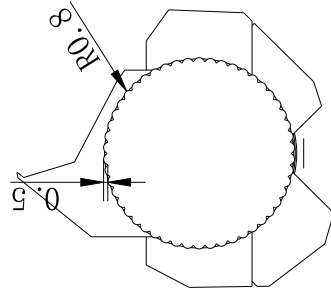

GB/T 1800.3-1998	
Size Range	Tolerance (IT12)
< 10	± 0.15
10 ~ 30	± 0.21
30 ~ 50	± 0.25
50 ~ 80	± 0.30
80 ~ 120	± 0.35
120 ~ 180	± 0.40
120 ~ 250	± 0.46
250 ~ 315	± 0.52
315 ~ 400	± 0.57
400 ~ 500	± 0.63
500 ~ 630	± 0.70
630 ~ 800	± 0.80
800 ~ 1000	± 0.90

Detail

1:1

Detail I

Detail II

Rate 1:2

Detail