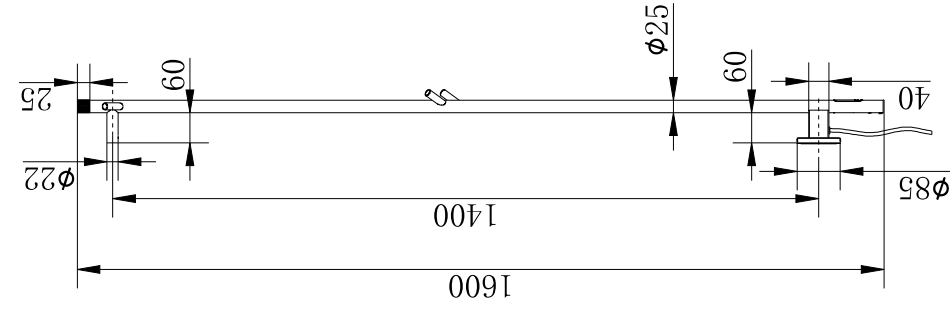

GB/T 1800.3-1998	
Size Range	Tolerance (IT12)
< 10	± 0.15
10 ~ 30	± 0.21
30 ~ 50	± 0.25
50 ~ 80	± 0.30
80 ~ 120	± 0.35
120 ~ 180	± 0.40
120 ~ 250	± 0.46
250 ~ 315	± 0.52
315 ~ 400	± 0.57
400 ~ 500	± 0.63
500 ~ 630	± 0.70
630 ~ 800	± 0.80
800 ~ 1000	± 0.90

Detail

1:1

Detail I

Detail II

Rate 1:2

Detail