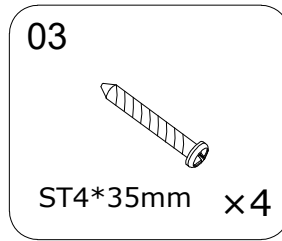

## SIZE A

500 Door= 500mm-510mm

600 Door= 600mm-610mm

700 Door= 700mm-710mm

800 Door= 800mm-810mm

900 Door= 900mm-910mm

1000 Door= 1000mm-1010mm

A=size page