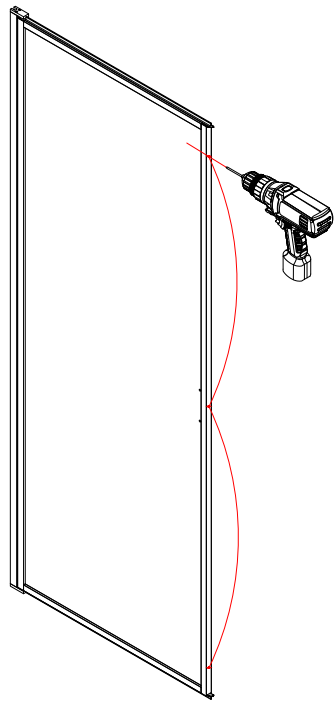

## INSTALLATION ACCESSORIES LIST

## SIZE A

500 Door= 500mm-510mm

600 Door= 600mm-610mm

700 Door= 700mm-710mm

800 Door= 800mm-810mm

900 Door= 900mm-910mm

1000 Door= 1000mm-1010mm

A=size page