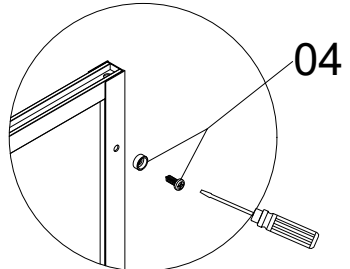

## INSTALLATION ACCESSORIES LIST

## SIZE A

500 Door= 500mm-510mm

600 Door= 600mm-610mm

700 Door= 700mm-710mm

800 Door= 800mm-810mm

900 Door= 900mm-910mm

1000 Door= 1000mm-1010mm

A=size page