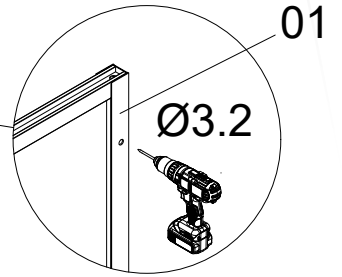

## INSTALLATION ACCESSORIES LIST

## SIZE A

500 Door= 500mm-510mm

600 Door= 600mm-610mm

700 Door= 700mm-710mm

800 Door= 800mm-810mm

900 Door= 900mm-910mm

1000 Door= 1000mm-1010mm

A=size page