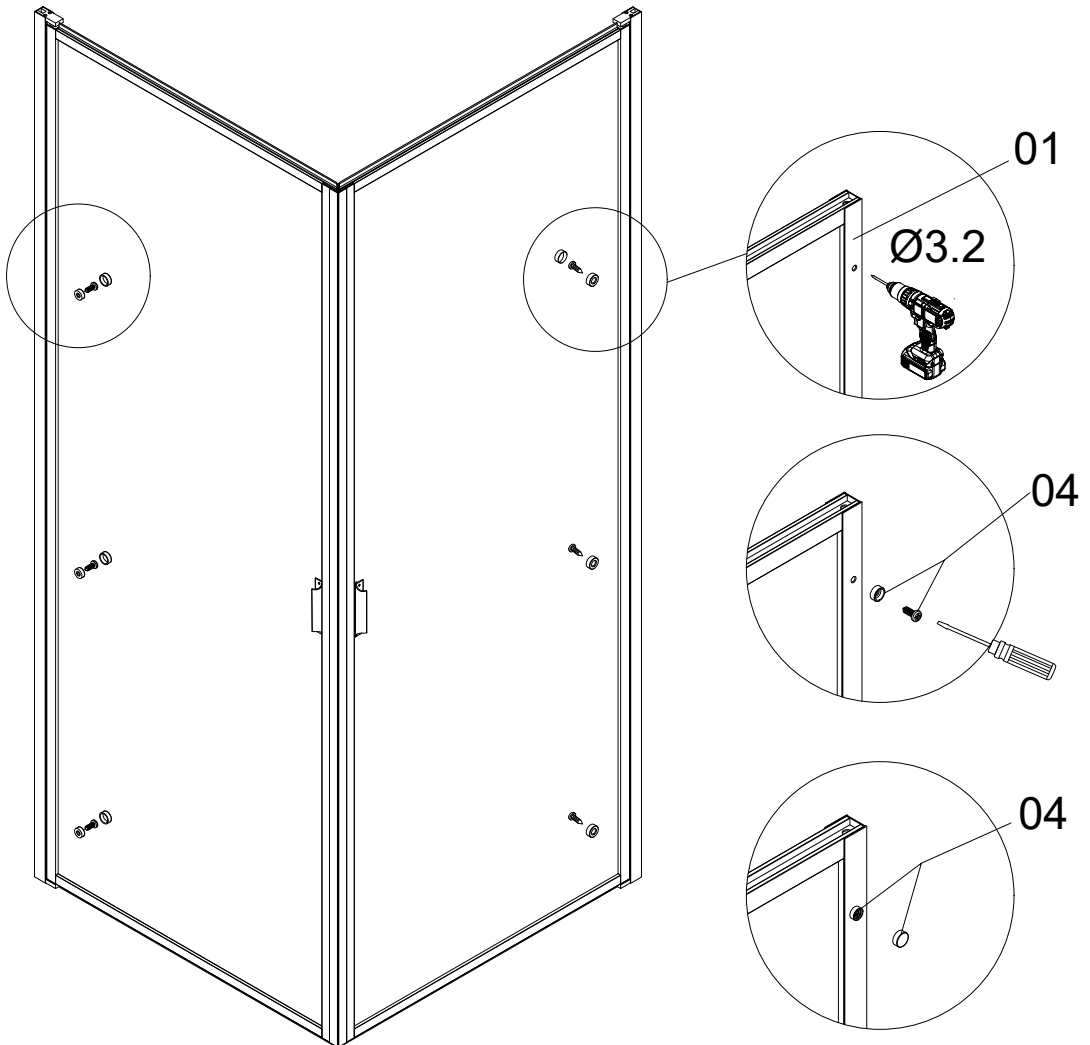

## INSTALLATION ACCESSORIES LIST

## SIZE A

500 Door= 500mm-510mm

600 Door= 600mm-610mm

700 Door= 700mm-710mm

800 Door= 800mm-810mm

900 Door= 900mm-910mm

1000 Door= 1000mm-1010mm

A=size page