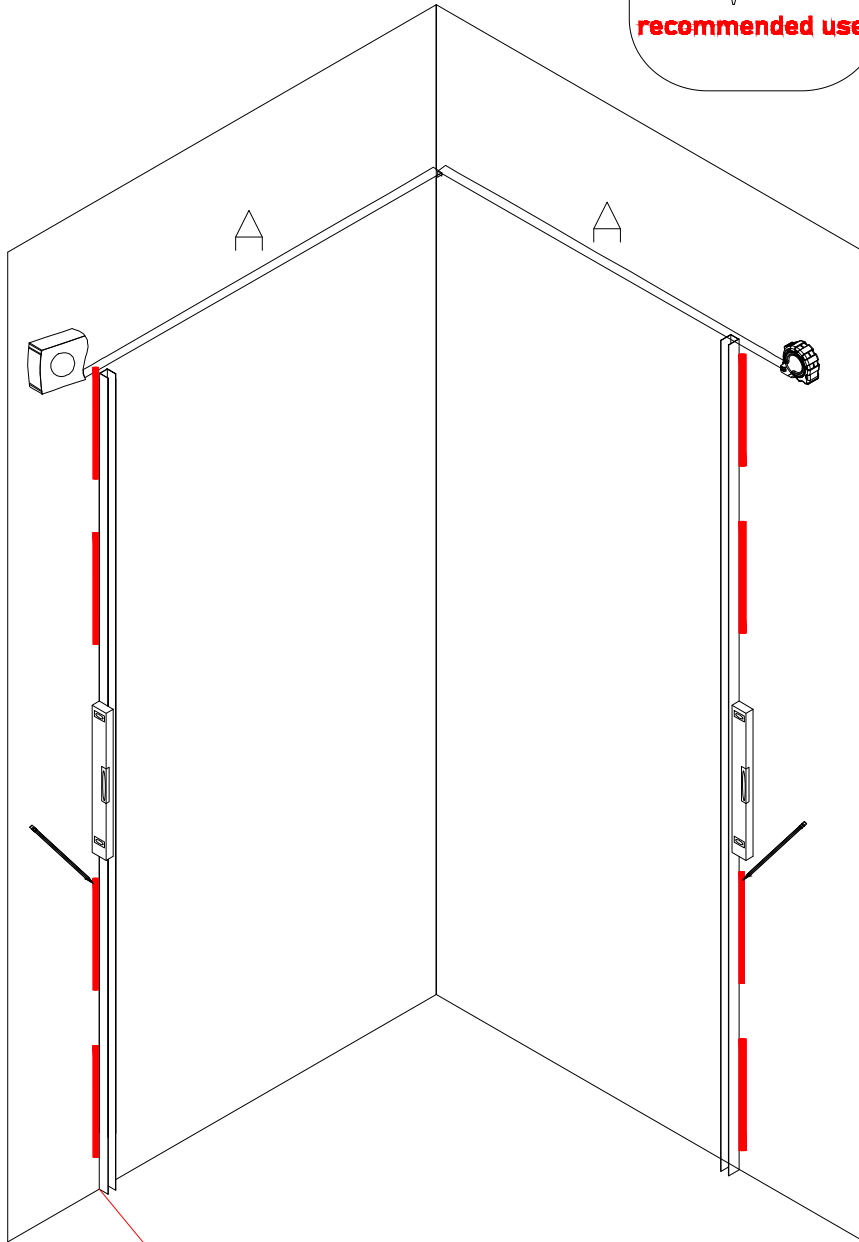

## INSTALLATION ACCESSORIES LIST

## SIZE A

500 Door= 500mm-510mm

600 Door= 600mm-610mm

700 Door= 700mm-710mm

800 Door= 800mm-810mm

900 Door= 900mm-910mm

1000 Door= 1000mm-1010mm

A=size page