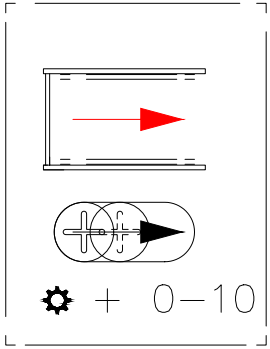

## INSTALLATION ACCESSORIES LIST

## SIZE A

500 Door= 500mm-510mm

600 Door= 600mm-610mm

700 Door= 700mm-710mm

800 Door= 800mm-810mm

900 Door= 900mm-910mm

1000 Door= 1000mm-1010mm

A=size page