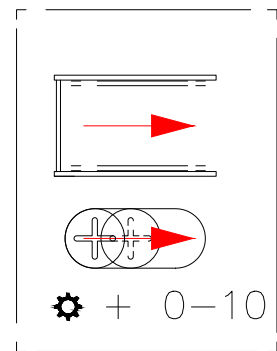

## INSTALLATION ACCESSORIES LIST

## SIZE A

500 Door= 500mm-510mm

600 Door= 600mm-610mm

700 Door= 700mm-710mm

800 Door= 800mm-810mm

900 Door= 900mm-910mm

1000 Door= 1000mm-1010mm

A=size page