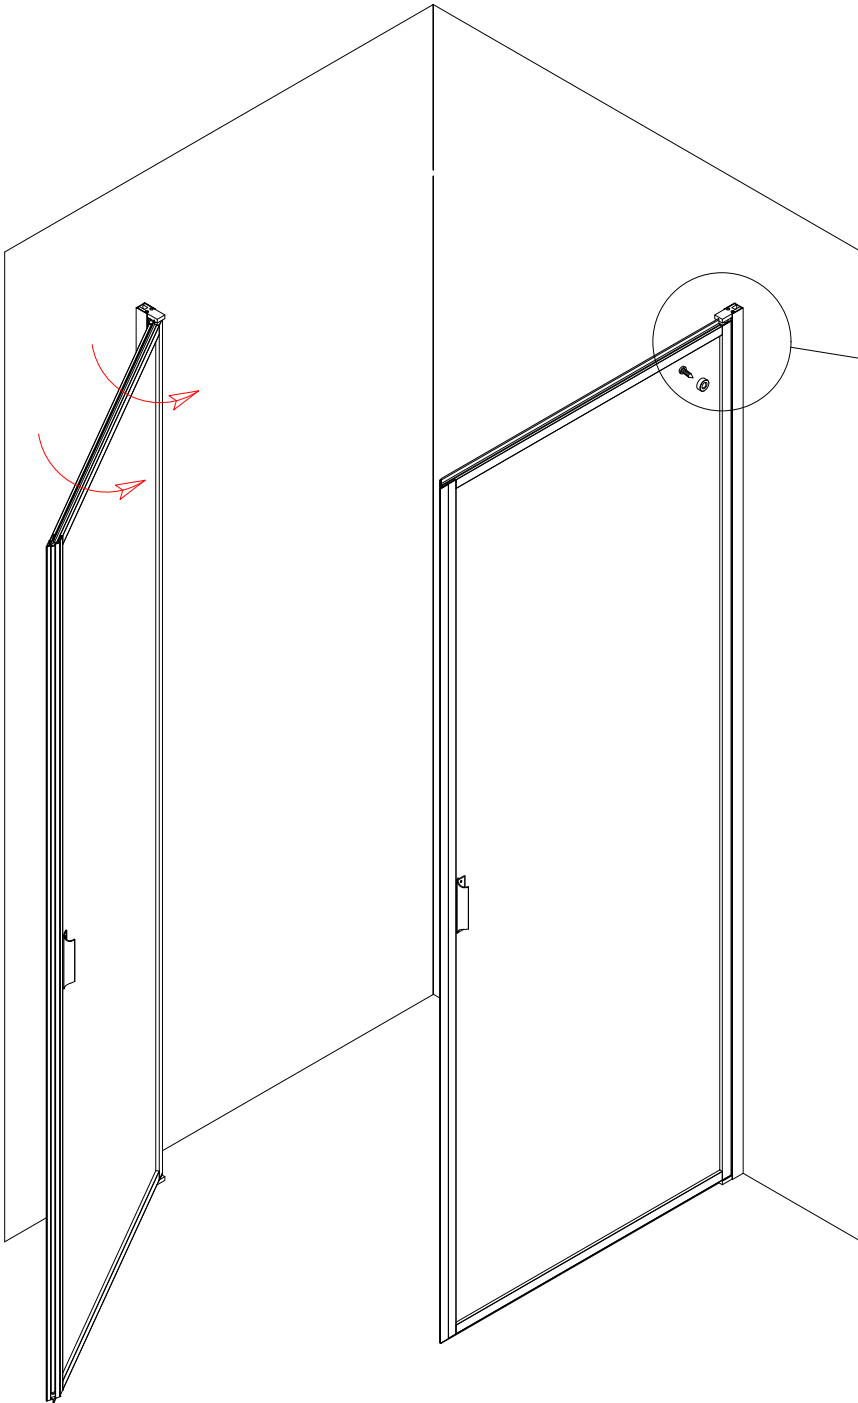

## INSTALLATION ACCESSORIES LIST

## SIZE A

500 Door= 500mm-510mm

600 Door= 600mm-610mm

700 Door= 700mm-710mm

800 Door= 800mm-810mm

900 Door= 900mm-910mm

1000 Door= 1000mm-1010mm

A=size page