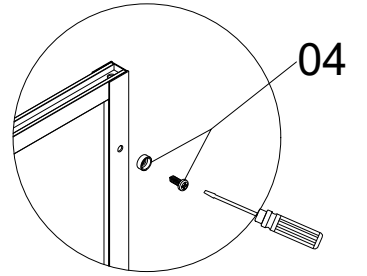

## INSTALLATION ACCESSORIES LIST

## SIZE A

500 Door= 500mm-510mm

600 Door= 600mm-610mm

700 Door= 700mm-710mm

800 Door= 800mm-810mm

900 Door= 900mm-910mm

1000 Door= 1000mm-1010mm

A=size page