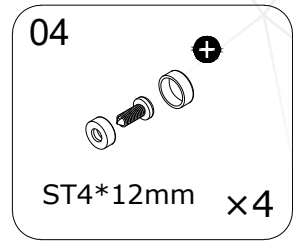

## SIZE A

500 Door= 500mm-510mm

600 Door= 600mm-610mm

700 Door= 700mm-710mm

800 Door= 800mm-810mm

900 Door= 900mm-910mm

1000 Door= 1000mm-1010mm

A=size page