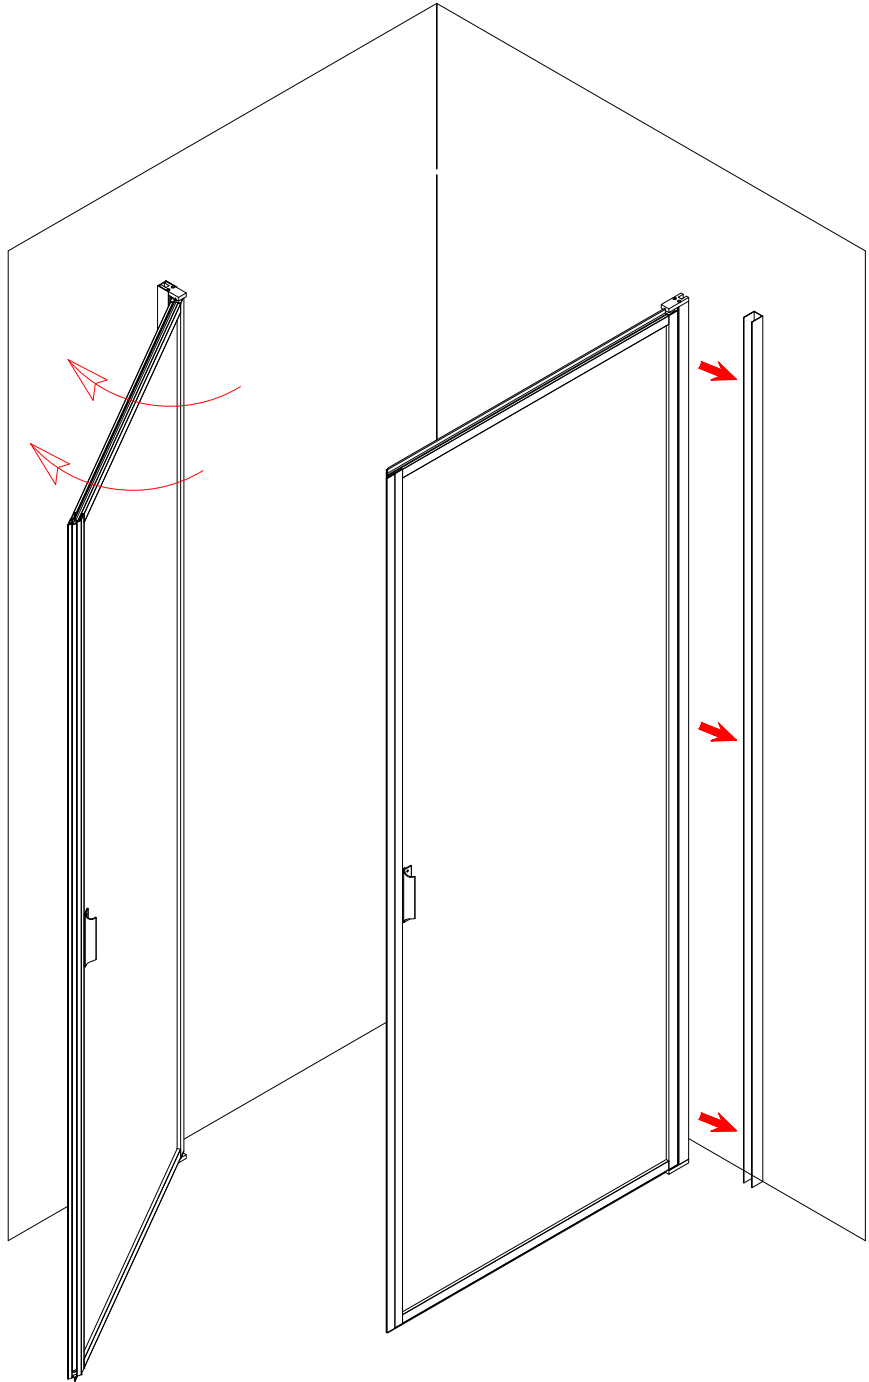

## INSTALLATION ACCESSORIES LIST

## SIZE A

500 Door= 500mm-510mm

600 Door= 600mm-610mm

700 Door= 700mm-710mm

800 Door= 800mm-810mm

900 Door= 900mm-910mm

1000 Door= 1000mm-1010mm

A=size page