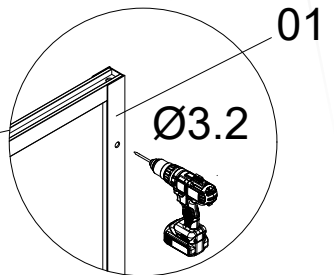

## INSTALLATION ACCESSORIES LIST

## SIZE A

500 Door= 500mm-510mm

600 Door= 600mm-610mm

700 Door= 700mm-710mm

800 Door= 800mm-810mm

900 Door= 900mm-910mm

1000 Door= 1000mm-1010mm

A=size page