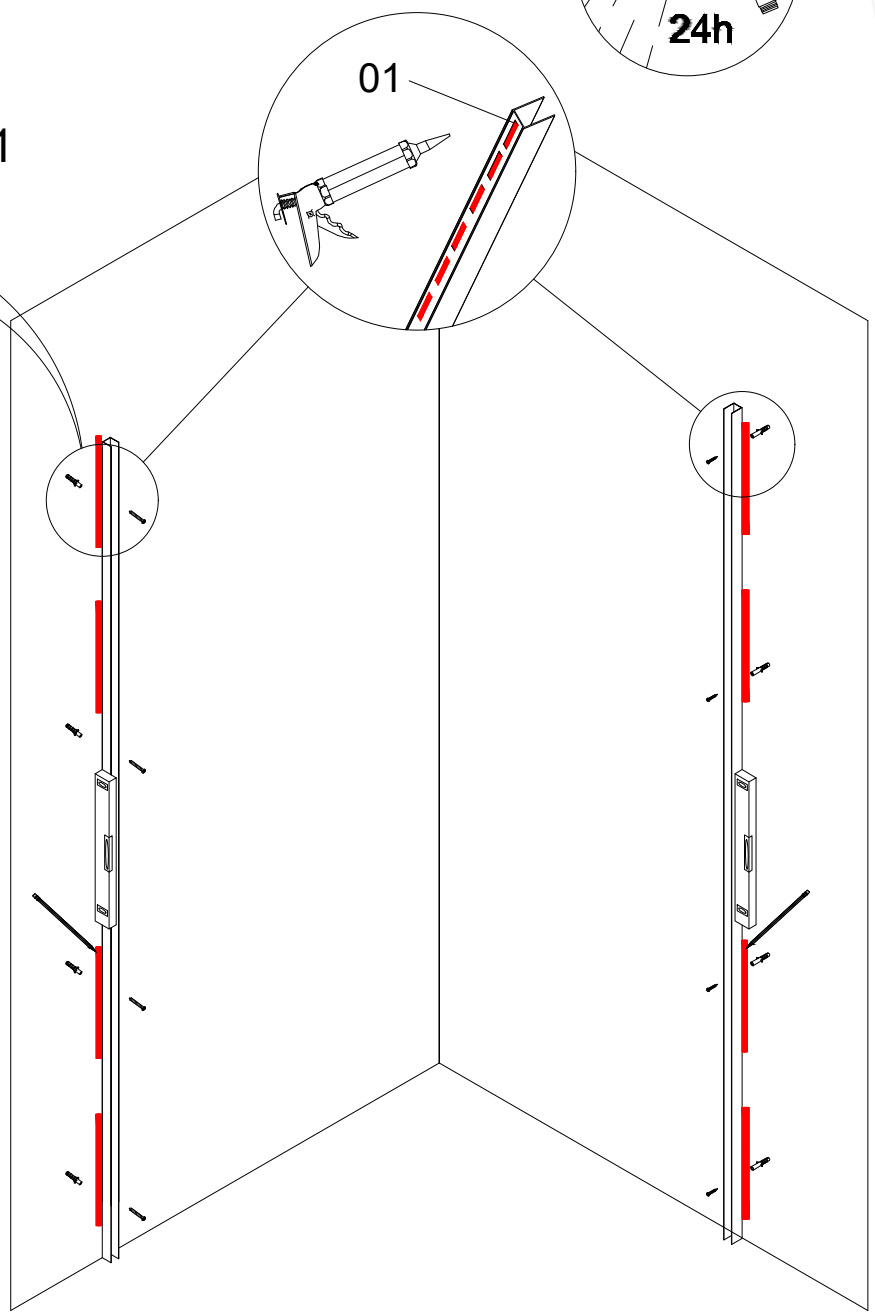

## INSTALLATION ACCESSORIES LIST

## SIZE A

500 Door= 500mm-510mm

600 Door= 600mm-610mm

700 Door= 700mm-710mm

800 Door= 800mm-810mm

900 Door= 900mm-910mm

1000 Door= 1000mm-1010mm

A=size page