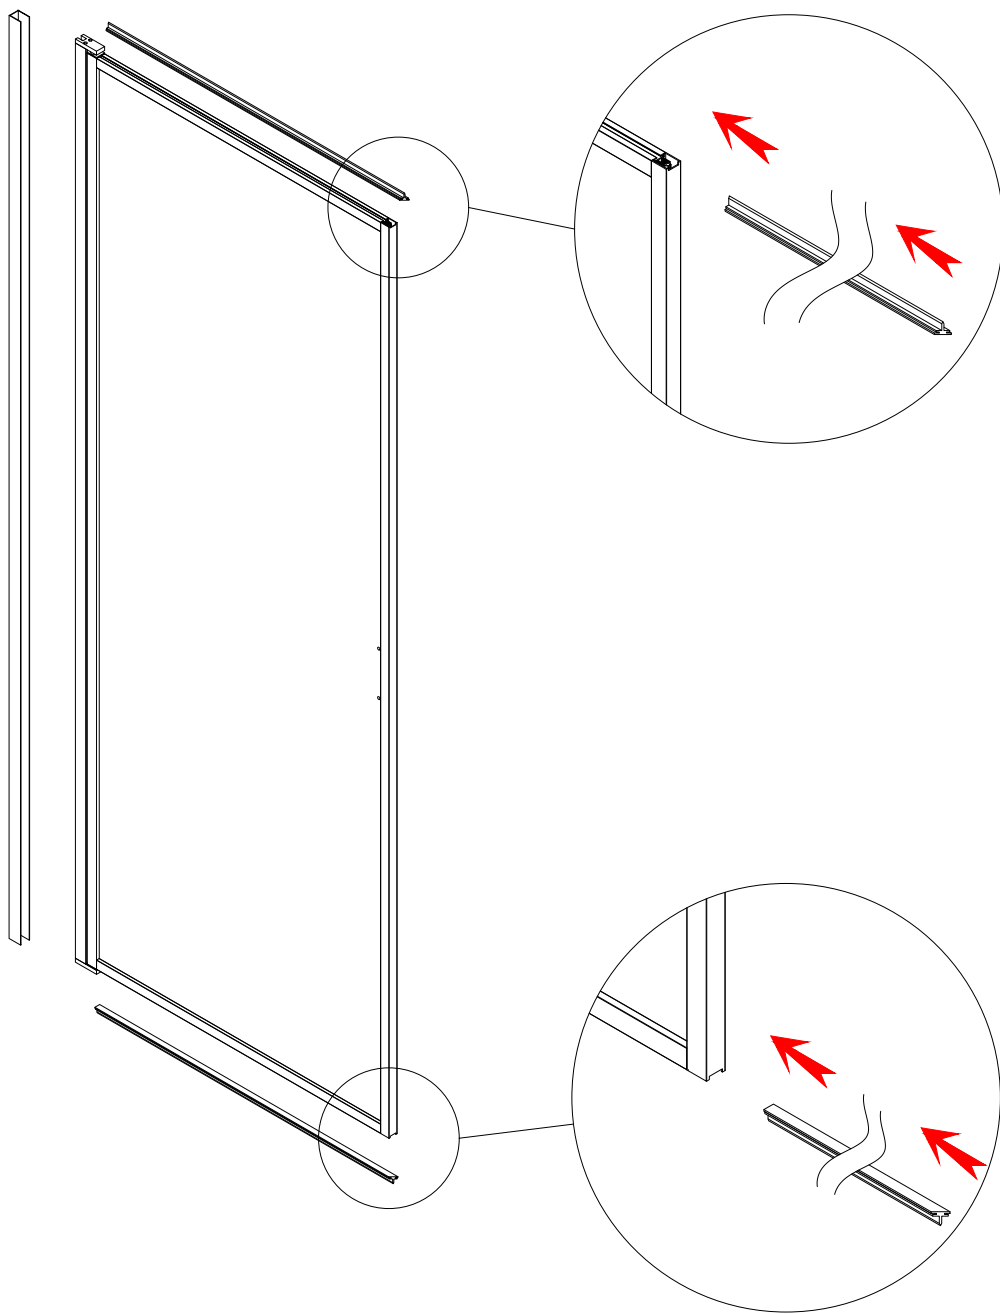

## INSTALLATION ACCESSORIES LIST

## SIZE A

500 Door= 500mm-510mm

600 Door= 600mm-610mm

700 Door= 700mm-710mm

800 Door= 800mm-810mm

900 Door= 900mm-910mm

1000 Door= 1000mm-1010mm

A=size page