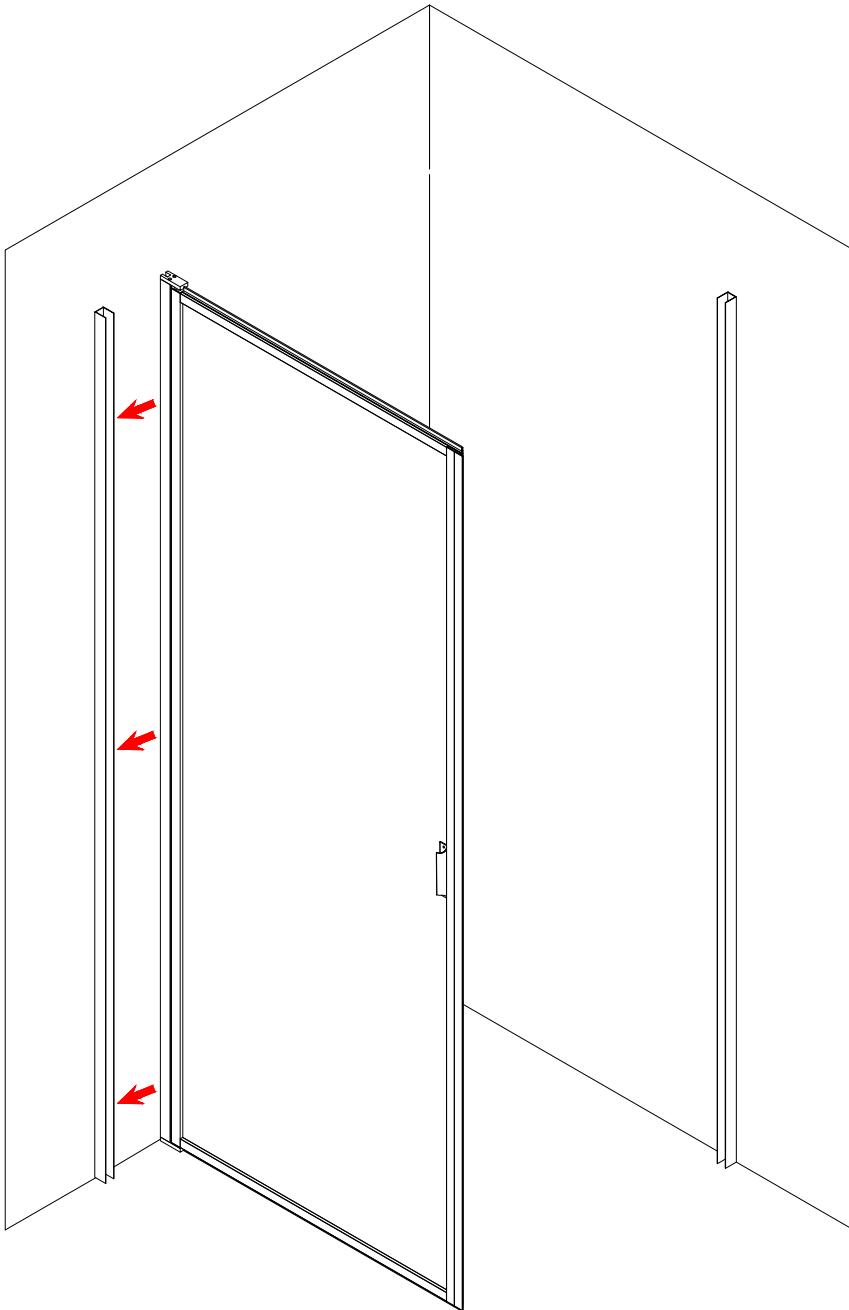

## INSTALLATION ACCESSORIES LIST

## SIZE A

500 Door= 500mm-510mm

600 Door= 600mm-610mm

700 Door= 700mm-710mm

800 Door= 800mm-810mm

900 Door= 900mm-910mm

1000 Door= 1000mm-1010mm

A=size page