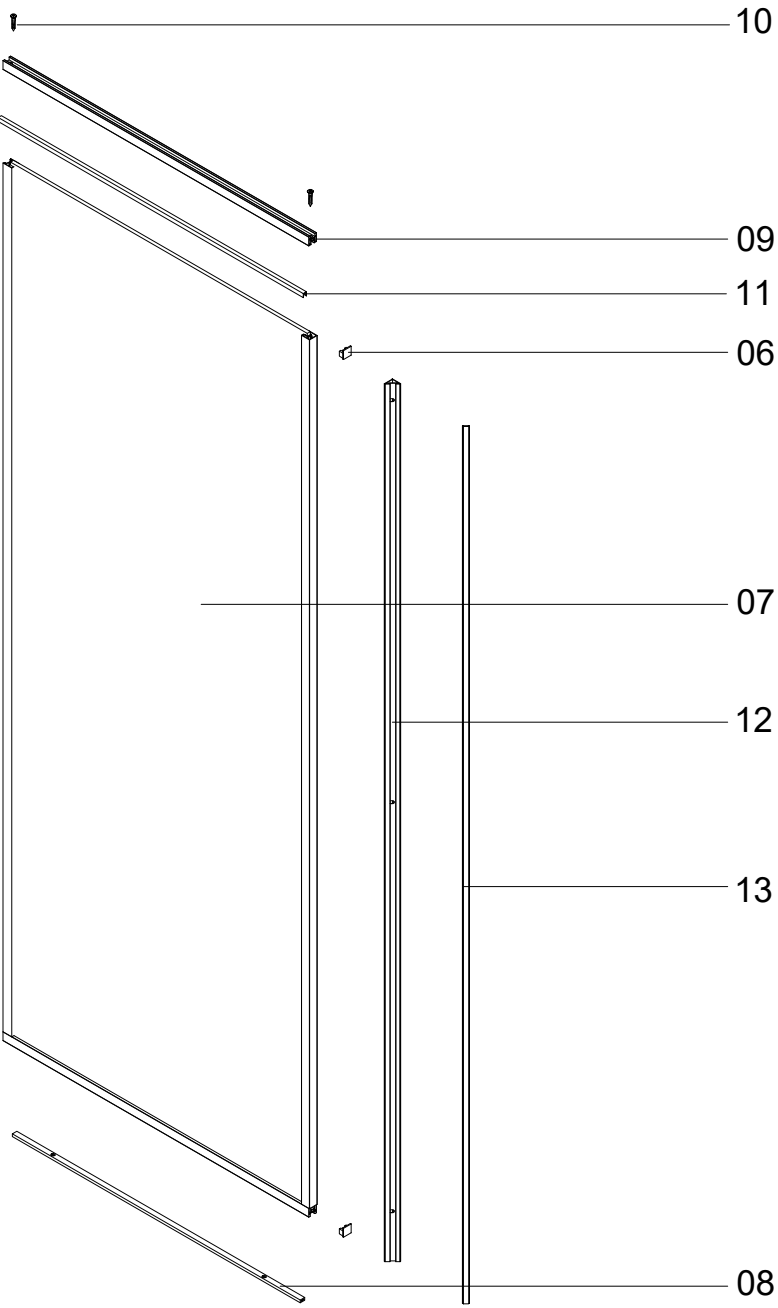

**EN** Silicone gun  
**SV** Silikonspruta  
**NO** Silikonsprøyte  
**DK** Silikone Sprøjte  
**FI** Silikoniruisku

**EN** Saw  
**SV** Såg  
**NO** Sag  
**DK** Sav  
**FI** Saha

min Size A= Door A+ Door B+Wall-20mm

max Size A= Door A+ Door B+Wall+10mm

# Wall