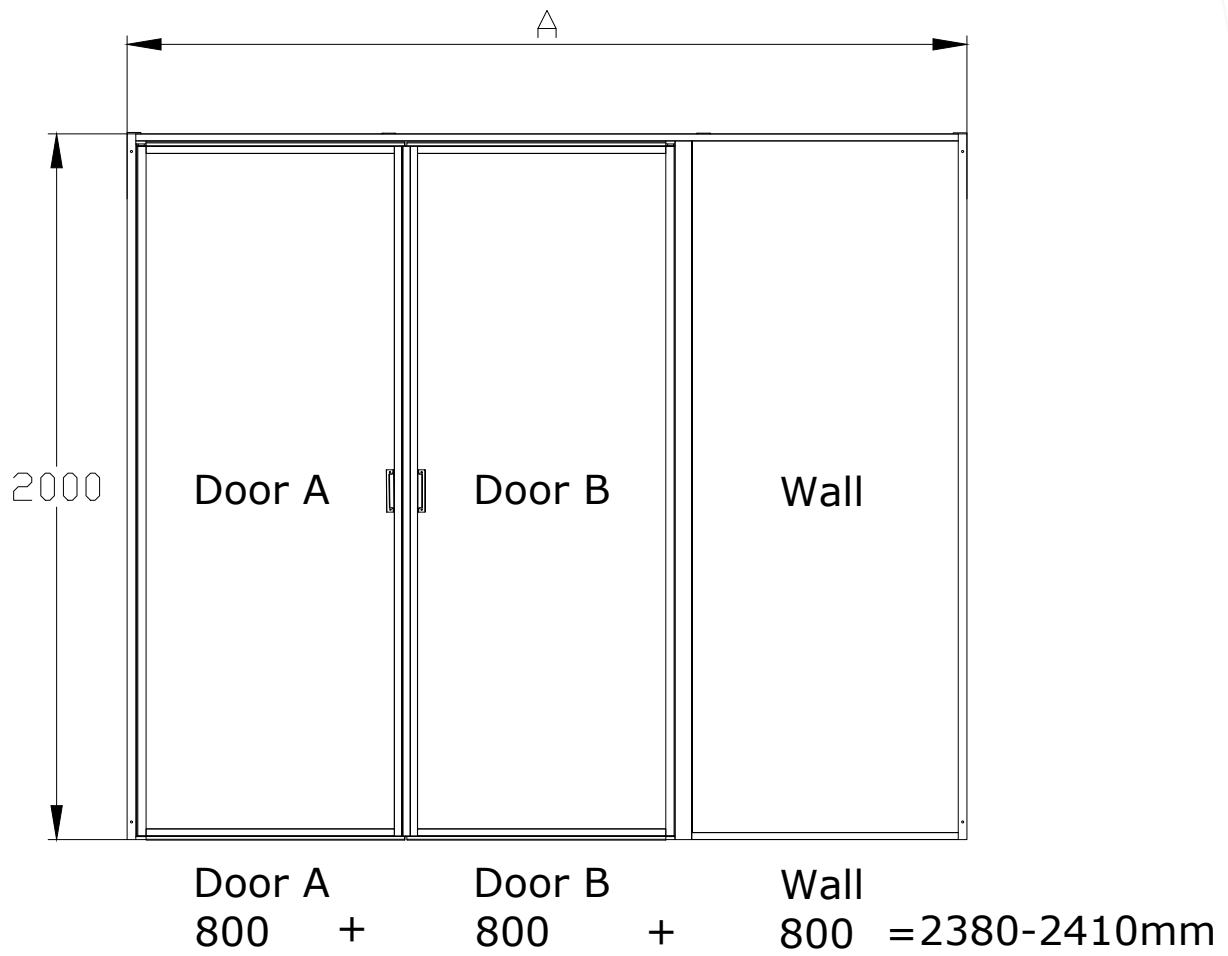

min Size A= Door A+ Door B+Wall-20mm

max Size A= Door A+ Door B+Wall+10mm