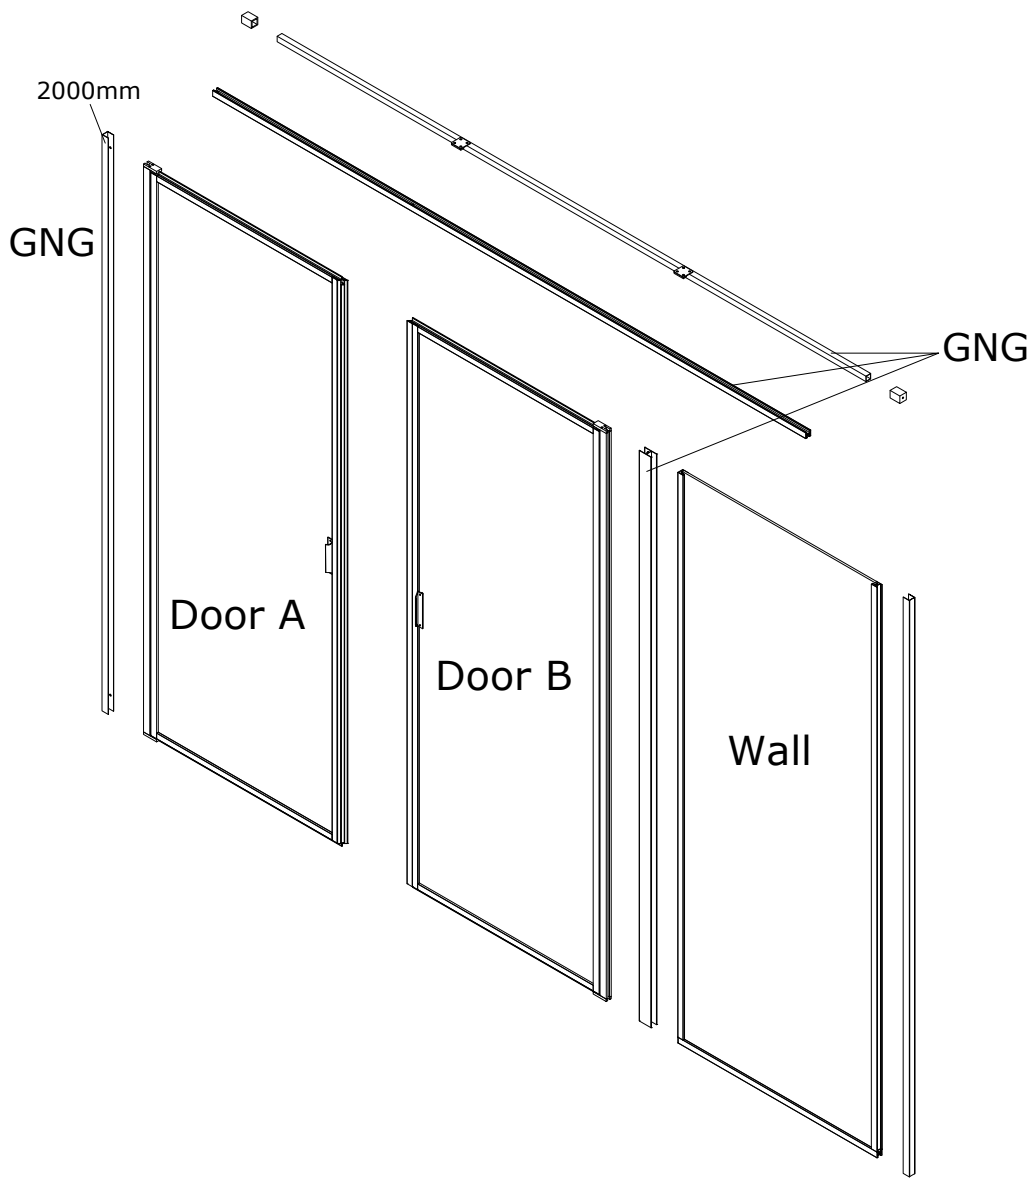

**EN** Silicone gun  
**SV** Silikonspruta  
**NO** Silikonsprøyte  
**DK** Silikone Sprøjte  
**FI** Silikoniruisku

**EN** Saw  
**SV** Såg  
**NO** Sag  
**DK** Sav  
**FI** Saha

min Size A= Door A+ Door B+Wall-20mm

# Wall