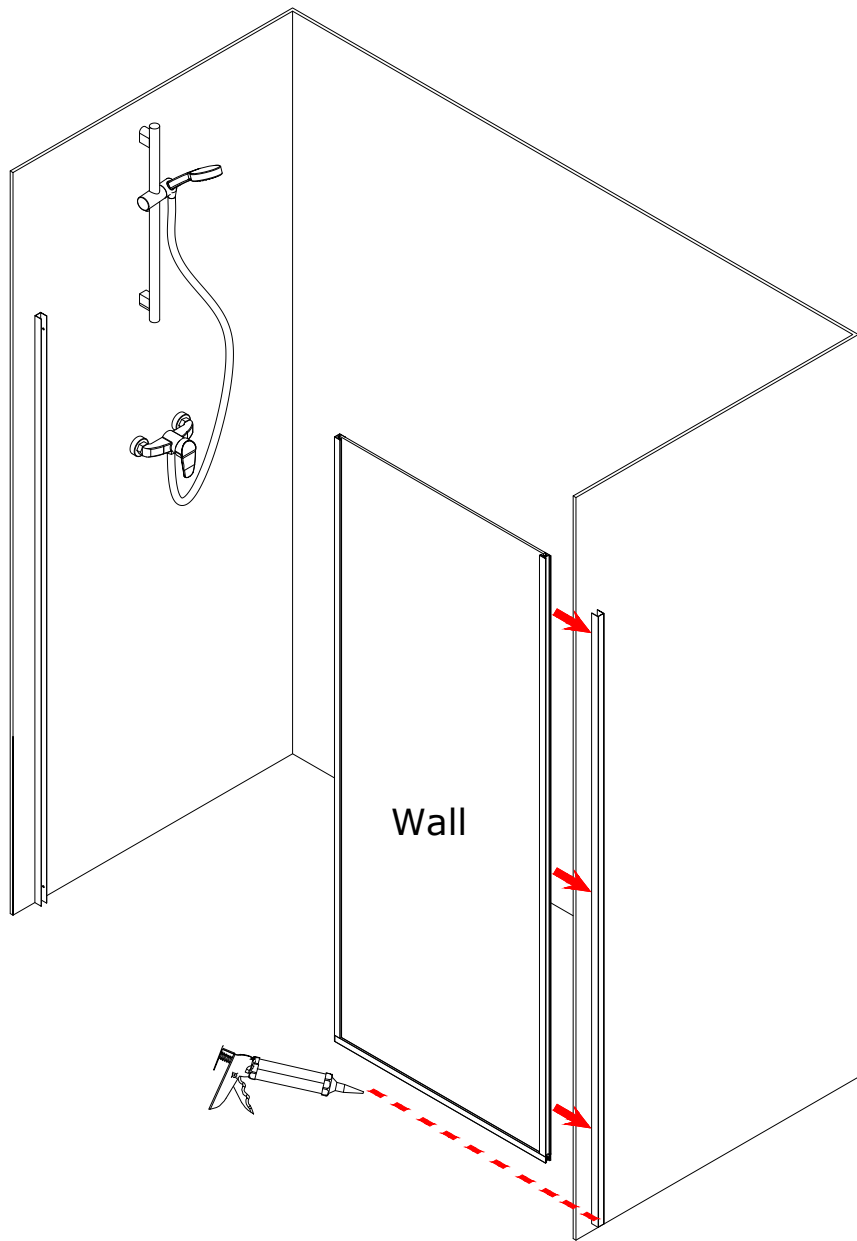

**EN** Silicone gun  
**SV** Silikonspruta  
**NO** Silikonsprøyte  
**DK** Silikone Sprøjte  
**FI** Silikoniruisku

**EN** Saw  
**SV** Såg  
**NO** Sag  
**DK** Sav  
**FI** Saha

min Size A= wall A+ Wall B +400mm  
max Size A= 3000mm

# Wall

## INSTALLATION ACCESSORIES LIST

Wall

$$C = A - 4\text{mm}$$