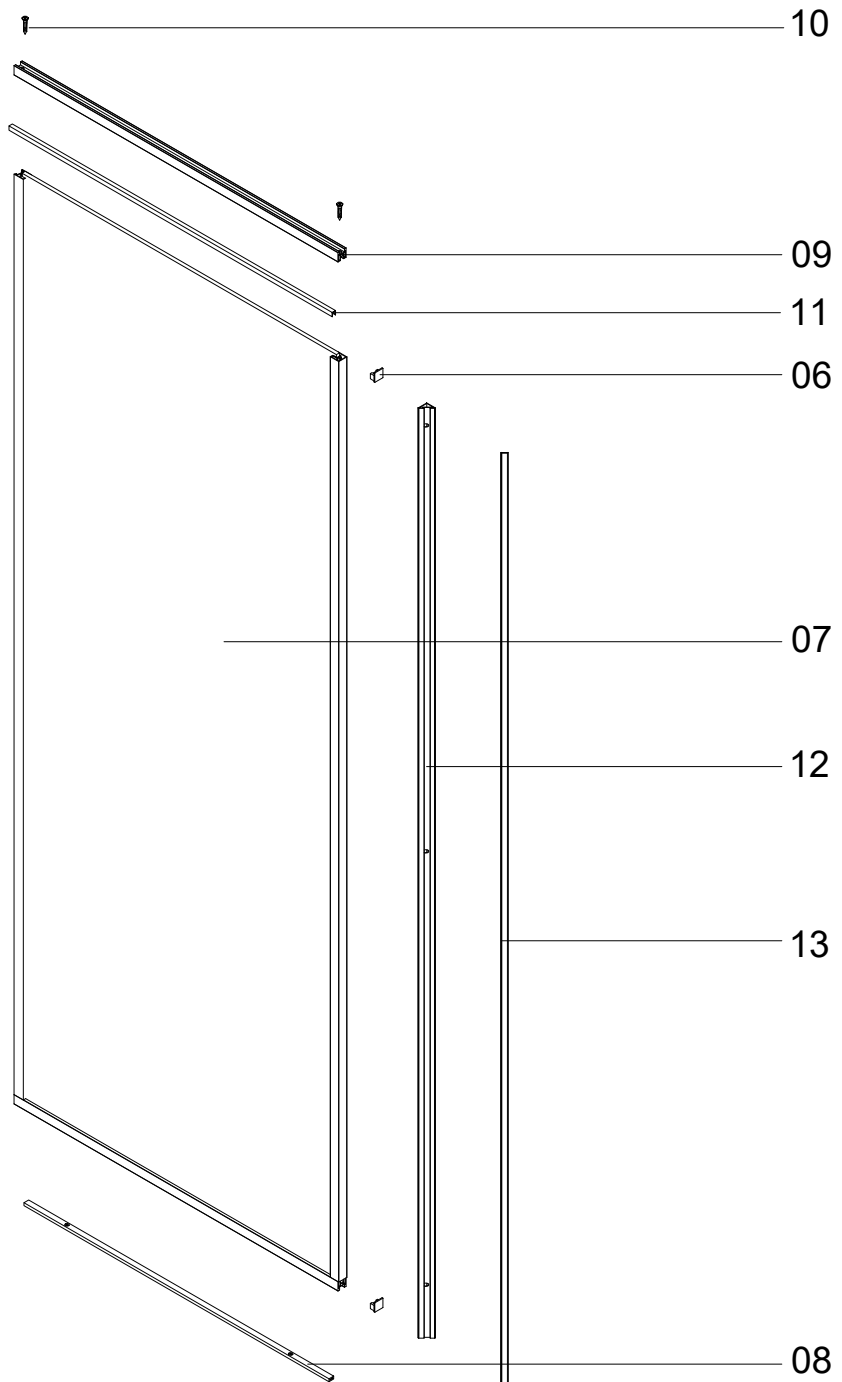

**EN** Silicone gun  
**SV** Silikonspruta  
**NO** Silikonsprøyte  
**DK** Silikone Sprøjte  
**FI** Silikoniruisku

**EN** Saw  
**SV** Såg  
**NO** Sag  
**DK** Sav  
**FI** Saha

min Size A= wall A+ Wall B +400mm  
max Size A= 3000mm

# Wall