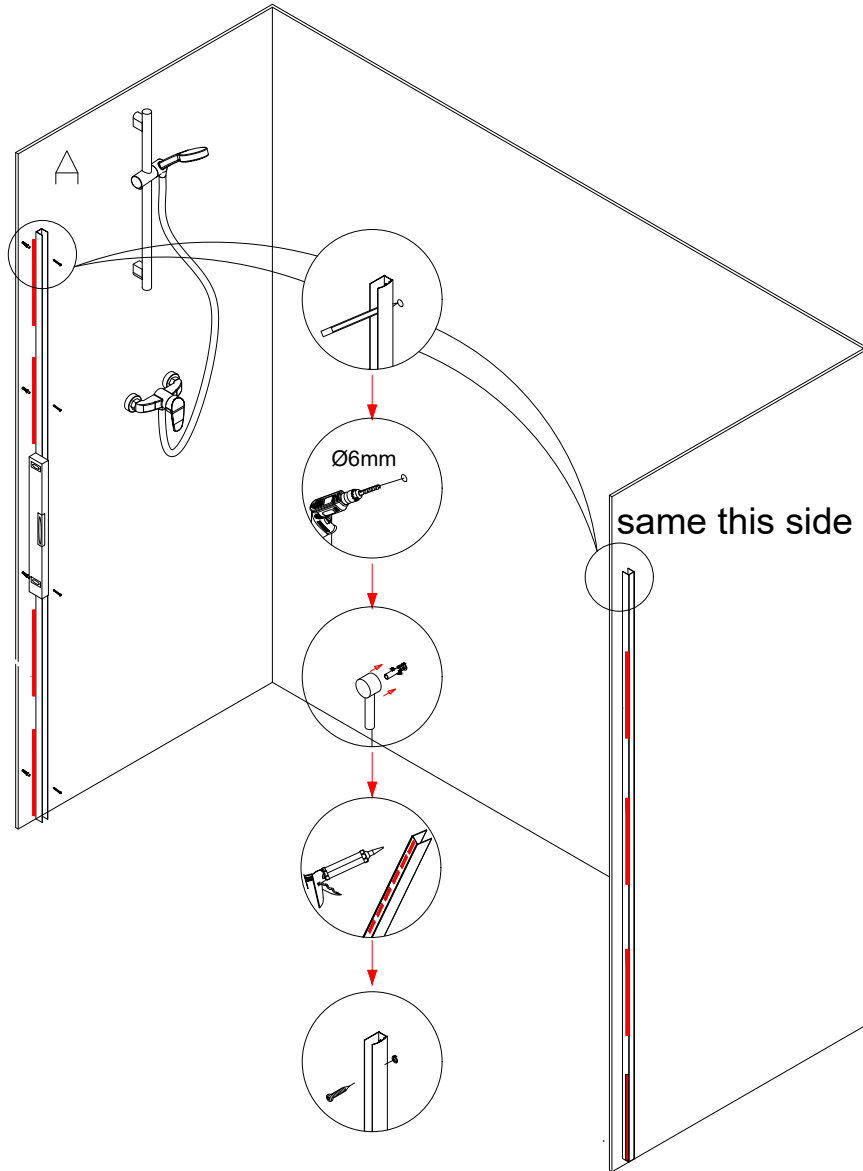

**EN** Silicone gun  
**SV** Silikonspruta  
**NO** Silikonsprøyte  
**DK** Silikone Sprøjte  
**FI** Silikoniruisku

**EN** Saw  
**SV** Såg  
**NO** Sag  
**DK** Sav  
**FI** Saha

min Size A= wall A+ Wall B +400mm  
max Size A= 3000mm

# Wall

## INSTALLATION ACCESSORIES LIST

Wall

$$C = A - 4\text{mm}$$