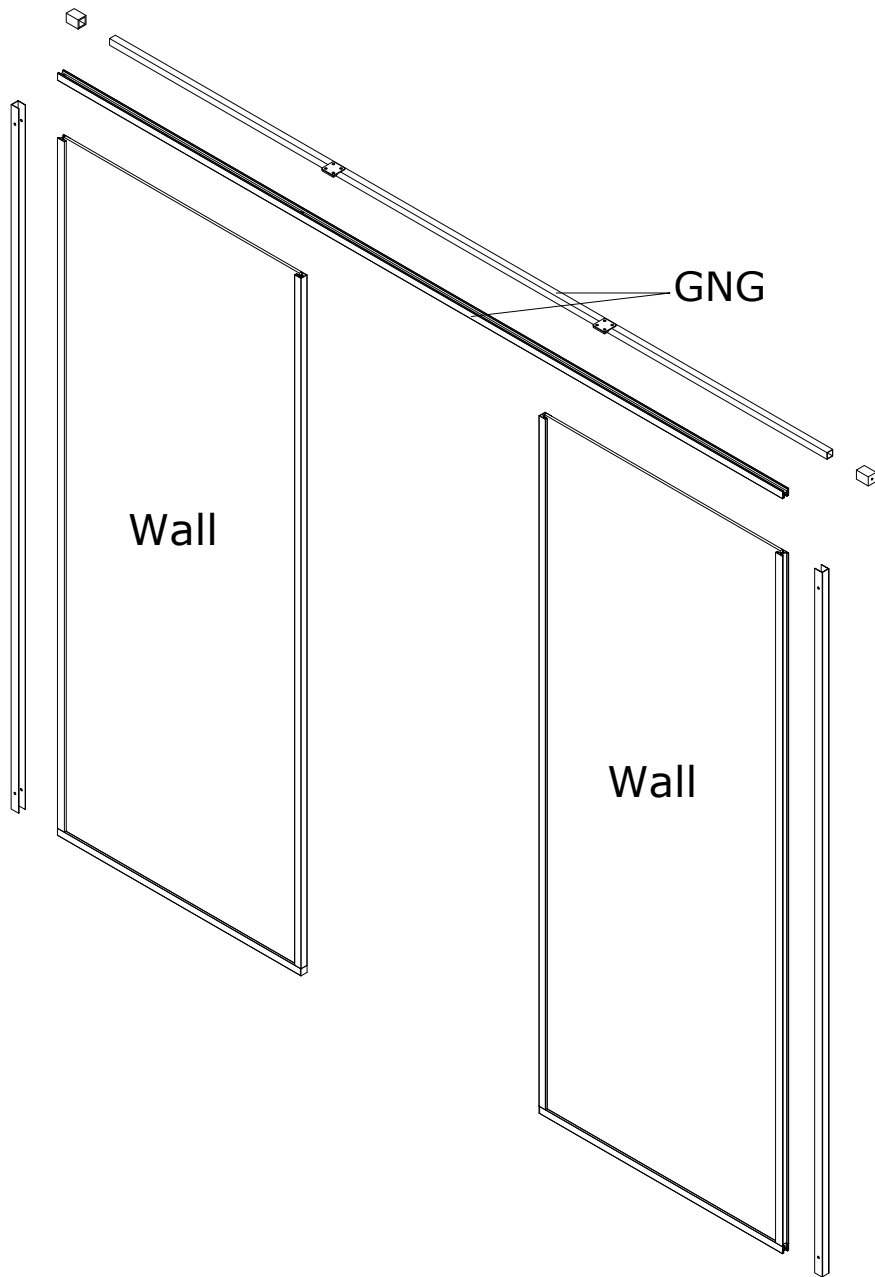

**EN** Silicone gun  
**SV** Silikonspruta  
**NO** Silikonsprøyte  
**DK** Silikone Sprøjte  
**FI** Silikoniruisku

**EN** Saw  
**SV** Såg  
**NO** Sag  
**DK** Sav  
**FI** Saha

min Size A= wall A+ Wall B +400mm  
max Size A= 3000mm

# Wall