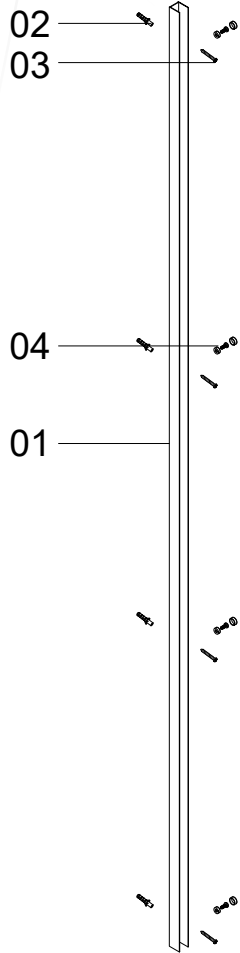

**EN** Measure tape  
**SV** Måttband  
**NO** Måletape  
**DK** Målebånd  
**FI** Iskuporakone

**EN** Drill  
**SV** Borr  
**NO** Bor  
**DK** Bore  
**FI** Porakone

**EN** Screw Driver  
**SV** Skruvmejsel  
**NO** Skrutrekker  
**DK** Skruetrækker  
**FI** Ruuvimeisseli

**EN** Drill Head  
**SV** Borr  
**NO** Borr  
**DK** Bor  
**FI** Poranterä

**EN** Screw Driver  
**SV** Skruvmejsel  
**NO** Skrutrekker  
**DK** Skruetrækker  
**FI** Ruuvimeisseli

Pen/penn/penna/  
kynä

**EN** Silicone gun  
**SV** Silikonspruta  
**NO** Silikonsprøyte  
**DK** Silikone Sprøjte  
**FI** Silikoniruisku

**EN** Saw  
**SV** Såg  
**NO** Sag  
**DK** Sav  
**FI** Saha

min Size A= wall A+ Wall B +400mm  
max Size A= 3000mm

# Wall